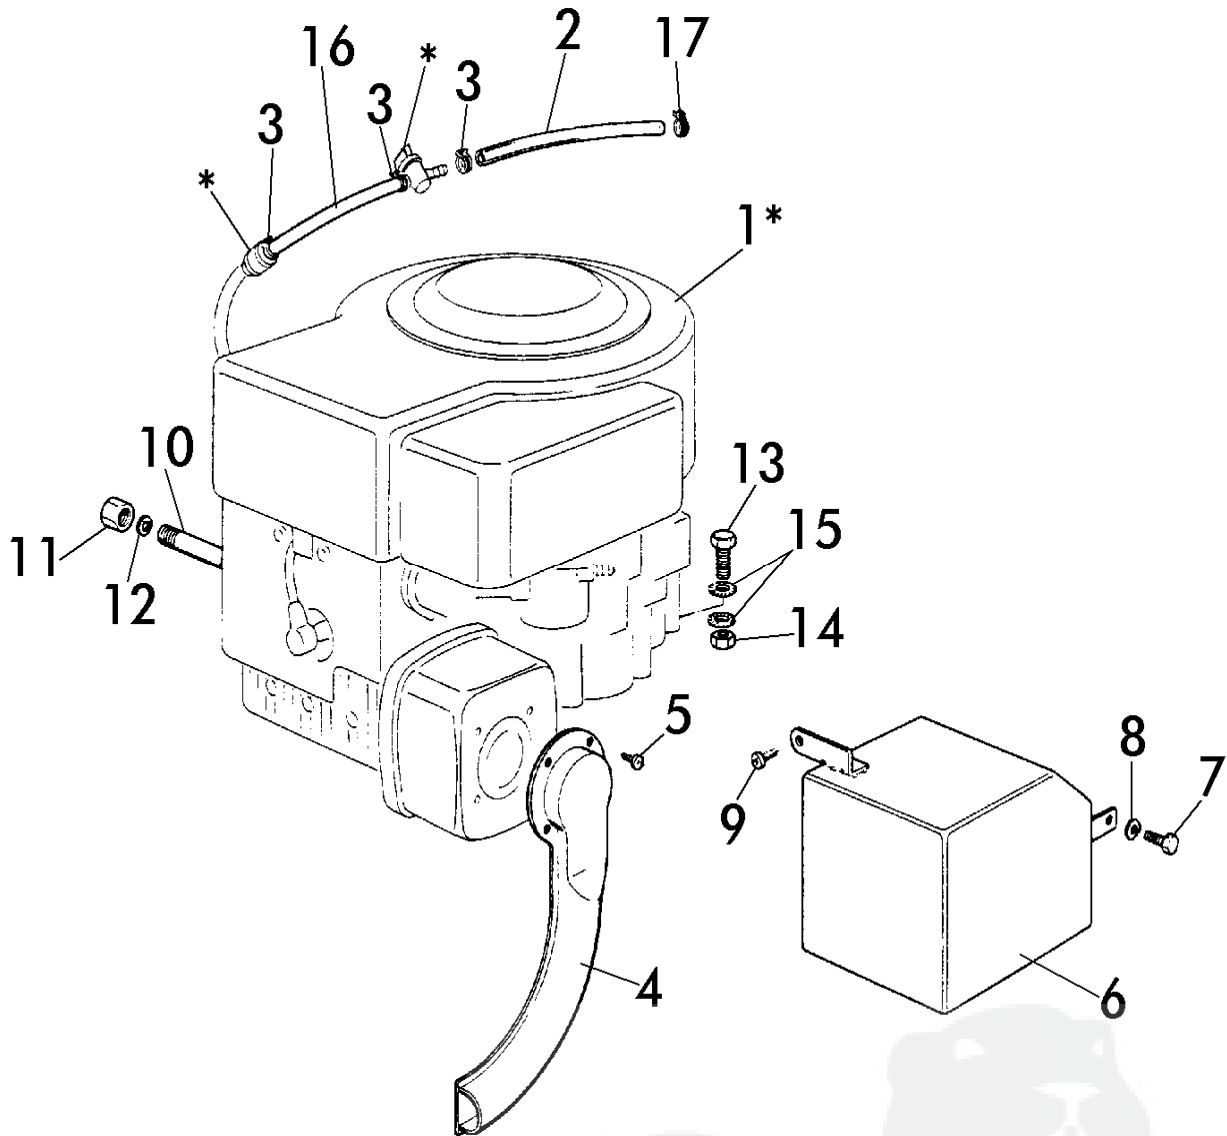

BRILL 92 / 12,5 DCJ HYDRO - Art. 78901

HINWEIS !

BITTE WENDEN SIE SICH ZUM AUSTAUSCH / REPARATUREN DER MIT " * " GEKENNZEICHNETEN AN EINE KUNDENDIENSTSTELLE DES MOTORENHERSTELLERS.

Brill - GARTENGERÄTE GMBH * POSTFACH 3161 * D- 58422 WITTEN

098

POS. REF.NO POS.	BEST.-NR. PART-NO. NO.PIECE	BEZEICHNUNG DESCRIPTION DESIGNATION	Stck Qty. Qte.	POS. REF.NO POS.	BEST.-NR. PART-NO. NO.PIECE	BEZEICHNUNG DESCRIPTION DESIGNATION	Stck Qty. Qte.
1*	B&S-MOTOR Mod. Typ		1	10	CG25598050	ÖLABLASSVERLÄNGERUNG	1
2	CG25869016	KRAFTSTOFFLEITUNG	1	11	CG18737849	ÖLVERSCHLUSS	1
3	CG18375051	SCHLAUCHKLEMME	3	12	CG18401001	DICHTRING	1
4*	CG82640001	SCHALLDÄMPFERROHR	1	13	CG12691100	SCHRAUBE	4
5	CG12735106	SCHRAUBE	4	14	CG12293200	MUTTER	1
6	CG82598001	SCHALLDÄMPFERSCHUTZ	1		CG12293201	MUTTER	3
7	CG12735510	SCHRAUBE	1	15	CG12540260	ZAHNSCHEIBE (=12540060)	2
8	CG12582100	FEDERRING	1	16	CG25869006	VERBINDUNGSROHR	1
9	CG12735104	SCHRAUBE 12,5 PS	1	17	CG18375052	SCHLAUCHKLEMME	1

BRILL 92 / 12,5 DCJ HYDRO

Art. 78901

Modell 1998