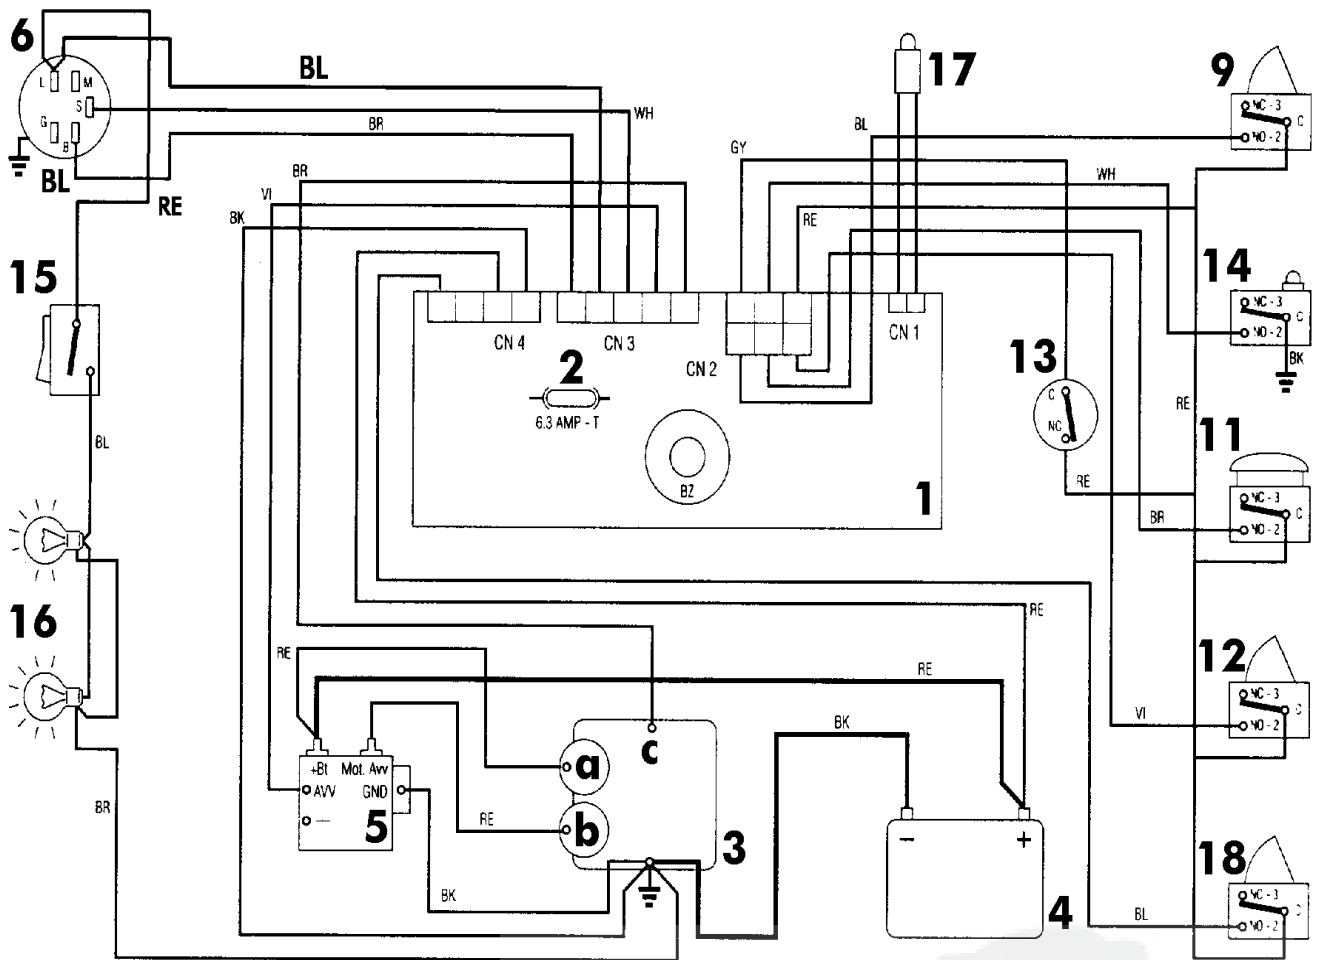

BRILL 92 / 12,5 DCJ HYDRO
Art. 78901

- 1 ELEKTRONISCHE KARTE MIT BUZZER
- 2 SICHERUNG 6,3 Amp. T
- 3 B & S - MOTOR 12,5 HP
- 3a Generator
- 3b Anlasser
- 3c Motorabstellung
- 4 BATTERIE
- 5 ANLASSER RELAIS
- 6 ZÜNDSCHLOSS

- 9 MICROSCHALTER / MESSER
- 11 MICROSCHALTER / SITZ
- 12 MICROSCHALTER / GRASFANGEINRICHTUNG
- 13 MICROSCHALTER / LEERLAUF
- 14 VOLLKORB-SIGNALVORRICHTUNG
- 15 LICHTSCHALTER
- 16 LICHT
- 17 KONTROLLAMPE
- 18 MICROSCHALTER / BREMSE

KABELFARBEN:

BK SCHWARZ
BL BLAU
BR BRAUN
GY GRAU

RE ROT
VI VIOLETT
YG GELB / GRÜN
WH WEISS

BRILL 92 / 12,5 DCJ HYDRO
Art. 78901

Modell 1998