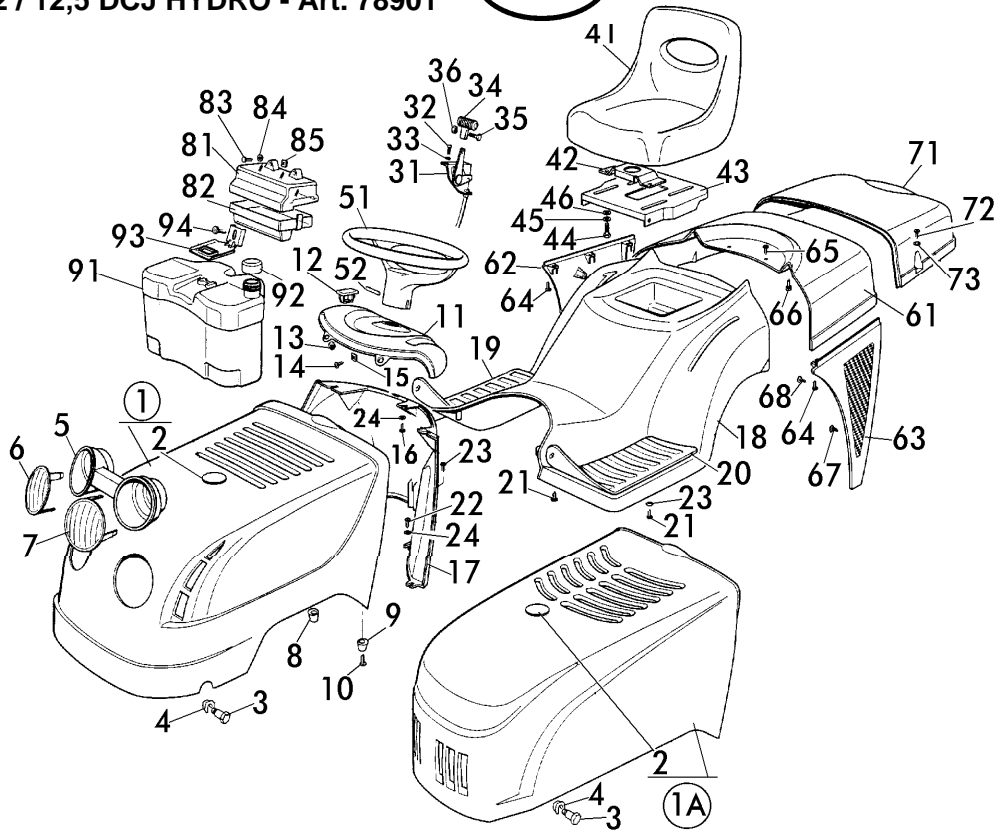

Brill - GARTENGERÄTE GMBH * POSTFACH 3161 * D- 58422 WITTEN

098

POS. REF.NO POS.	BEST.-NR. PART-NO. NO.PIECE	BEZEICHNUNG DESCRIPTION DESIGNATION	Stck Qty. Qte.	POS. REF.NO POS.	BEST.-NR. PART-NO. NO.PIECE	BEZEICHNUNG DESCRIPTION DESIGNATION	Stck Qty. Qte.
1	CG82076887	HAUBENSATZ M.LI 92 DCJ-98	1	36	CG12290800	MUTTER	1
1A	CG82076885	HAUBENSATZ O.LI 92 DCJ-98	1	41	CG25722453	SITZ 92 DCJ&71 R	1
2	CG25547026	PLATTE GRÜN	1	42	CG25785114	SITZHALTER 92 DCJ&71R	1
3	CG25510045	BOLZEN	2	43	CG25547033	SITZPLATTE 92 DCJ&71R	1
4	CG12436050	KLEMMSTÜCK	2	44	CG12793101	SCHRAUBE	4
5	CG25485002	SCHEINWERFERPARABEL	1	45	CG12583500	FEDERRING (=25583500)	4
6	CG25410866	SCHUTZGLAS RECHTS	1	46	CG12523060	U-SCHEIBE	4
7	CG25410867	SCHUTZGLAS LINKS	1	51	CG25961201	LENKRAD 92 DCJ&71R	1
8	CG25580012	DÜBEL RECHTS	1	52	CG12620299	SPANNSTIFT	1
9	CG25580013	DÜBEL LINKS	1	61	CG25110199	ABDECKUNG MITTE / GRÜN 7890	1
10	CG12727356	SCHRAUBE	2	62	CG25600024	SEITENSCHUTZ RECHTS 92 D	1
11	CG25120160	KONSOLE 92 DCJ-98	1	63	CG25600025	SEITENSCHUTZ LINKS 92 DC	1
12	CG25547055	EINSATZPLATTE	1	64	CG12735402	SCHRAUBE	6
13	CG18564512	SCHUTZMUFFE 92 DCJ	2	65	CG12734995	SCHRAUBE	2
14	CG12735110	SCHRAUBE	2	66	CG12735402	SCHRAUBE	2
15	CG12437502	VKT-HALTEPLATTE	2	67	CG12735402	SCHRAUBE	3
16	CG12735402	SCHRAUBE	3	68	CG12735402	SCHRAUBE	4
17	CG25785032	KONSOLENHALTER 92 DCJ	1	71	CG25110196	FANGKORB-ABDECKUNG GR	1
18	CG25110206	RADABDECKUNG 92DCJ H	1	72	CG12729601	SCHRAUBE	4
19	CG25110264	FUSSBRETTGUMMI RECHTS 92 D	1	73	CG12521331	SCHEIBE	4
20	CG25110263	FUSSBRETTGUMMI LINKS 92	1	81	CG25600020	SCHUTZKAPPE OBEN 92&71	1
21	CG12735410	SCHRAUBE	6	82	CG25600021	SCHUTZKAPPE UNTEN 92&71	1
22	CG12735402	SCHRAUBE	4	83	CG12728460	SCHRAUBE	2
23	CG12728680	SCHRAUBE	1	84	CG12521320	U-SCHEIBE	2
24	CG12523040	U-SCHEIBE	9	85	CG12437502	VKT-HALTEPLATTE	2
31	CG82000207	GASZUG 92 DCJ	1	91	CG25735116	TANK	1
32	CG12788512	SCHRAUBE	2	92	CG25795000	TANKVERSCHLUSS	1
33	CG12581200	SPRENGRING	2	93	CG25774258	TANKHALTER	1
34	CG25394501	GRIFF F.GASZUG	1	94	CG12735110	SCHRAUBE	1
35	CG12726388	SCHRAUBE	1				

BRILL 92 / 12,5 DCJ HYDRO

Art. 78901

Modell 1998