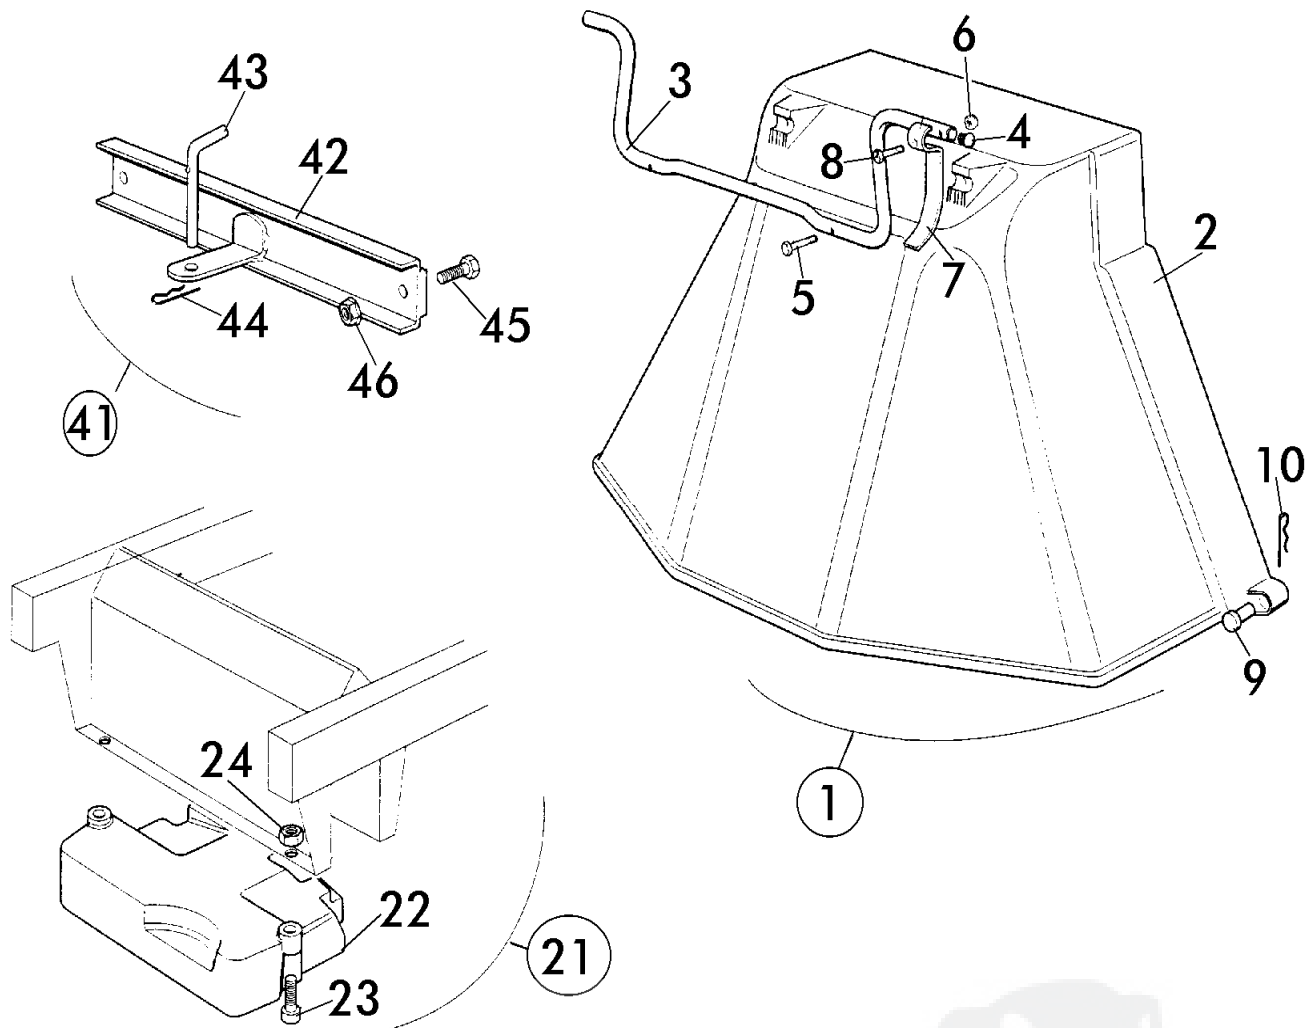

KABELFARBEN:

BK SCHWARZ
BL BLAU
BR BRAUN
GY GRAU

RE ROT
VI VIOLETT
YG GELB / GRÜN
WH WEISS

BRILL 92 / 12,5 DCJ HYDRO
Art. 78901

Modell 1998

ZUBEHÖR

Brill - GARTENGERÄTE GMBH * POSTFACH 3161 * D- 58422 WITTEN