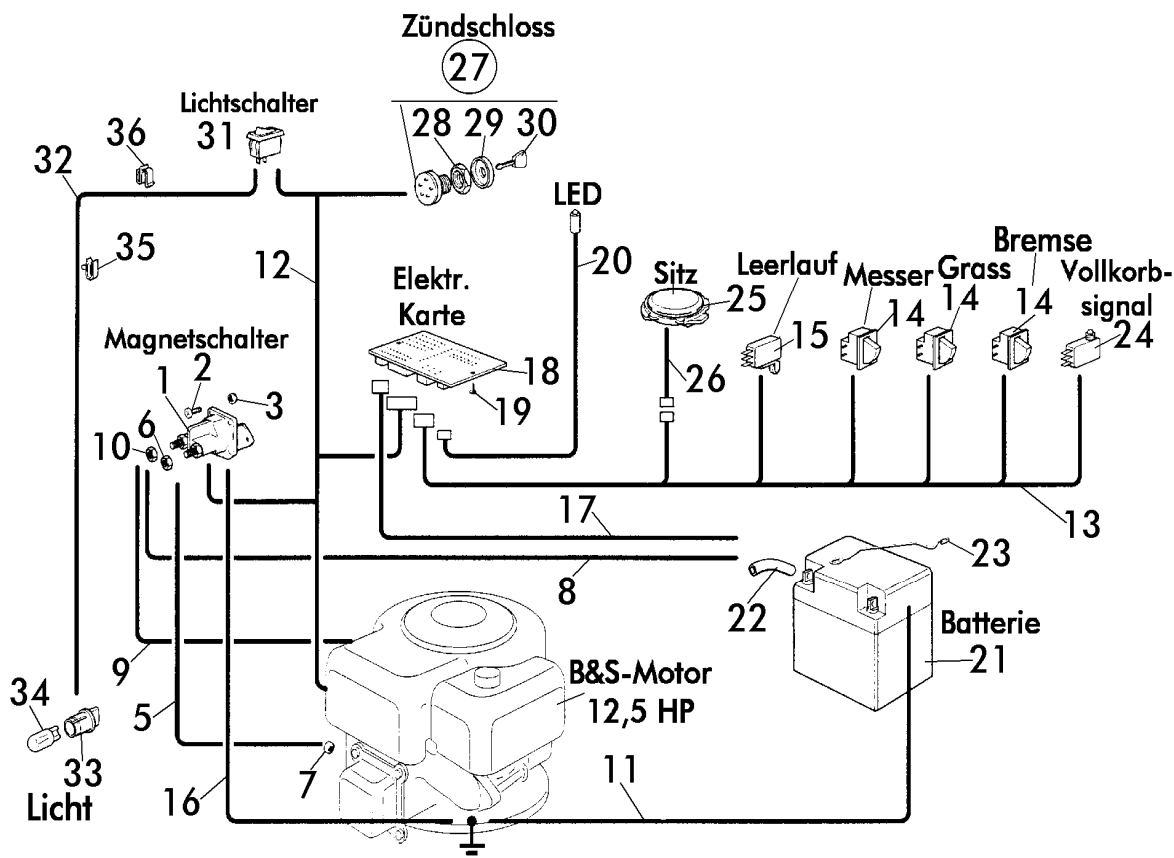

BRILL 92 / 12,5 DCJ HYDRO
Art. 78901

Brill - GARTENGERÄTE GMBH * POSTFACH 3161 * D- 58422 WITTEN

098

POS. REF.NO POS.	BEST.-NR. PART-NO. NO.PIECE	BEZEICHNUNG DESCRIPTION DESIGNATION	Stck Qty. Qte.	POS. REF.NO POS.	BEST.-NR. PART-NO. NO.PIECE	BEZEICHNUNG DESCRIPTION DESIGNATION	Stck Qty. Qte.
1	CG18736111	MAGNETSCHALTER 92DCJ	1	20	CG25065014	KABEL/ LED	1
2	CG12791213	SCHRAUBE	2	21	CG18120002	BATTERIE 92 DCJ	1
3	CG12292102	MUTTER	2	22	CG31300002	ROHR	1
5	CG25065017	KABELSATZ S.AW.	1	23	CG25430230	FEDERHALTER 92DCJ	1
6	CG12360352	MUTTER	1	24	CG25425000	VOLLKORB-SIGNALSCHALTER	1
7	CG12361005	MUTTER	1	25	CG19410607	MIKRO 92 DCJ	1
8	CG25065001	KABEL / KLEMMBRÜCKE-BAT	1	26	CG25065020	MIKROKABEL	1
9	CG25065012	KABEL	1	27	CG18450065	ZÜNDSCHLOSS	1
10	CG12360352	MUTTER	1	28	CG18400861	NUTMUTTER	1
11	CG25065004	MASSEKABEL/BATTERIE	1	29	CG18565351	NUTMUTTERSCHUTZ	1
12	CG82040037	KABELSATZ B&S 10,5-12,5 HP	1	30	CG18210016	ZÜNDSCHLÜSSEL	1
13	CG82040047	KABELSATZ	1	31	CG18450060	LICHTSCHALTER	1
14	CG19410606	MIKROSCHALTER	3	32	CG82040036	KABEL	1
15	CG19410609	LEERLAUFSCHALTER DCH	1	33	CG33500030	LAMPENFASSUNG	2
16	CG25065018	MASSEKABEL	1	34	CG18459100	GLÜHBIRNE	2
17	CG25065021	KABEL	1	35	CG33320506	KABELKLEMME	1
18	CG25722411	ELEKTR. KARTE 92 DCJ HYDR	1	36	CG33320504	KABELBEFESTIGUNG	1
19	CG12735101	SCHRAUBE	2				

BRILL 92 / 12,5 DCJ HYDRO

Art. 78901

Modell 1998