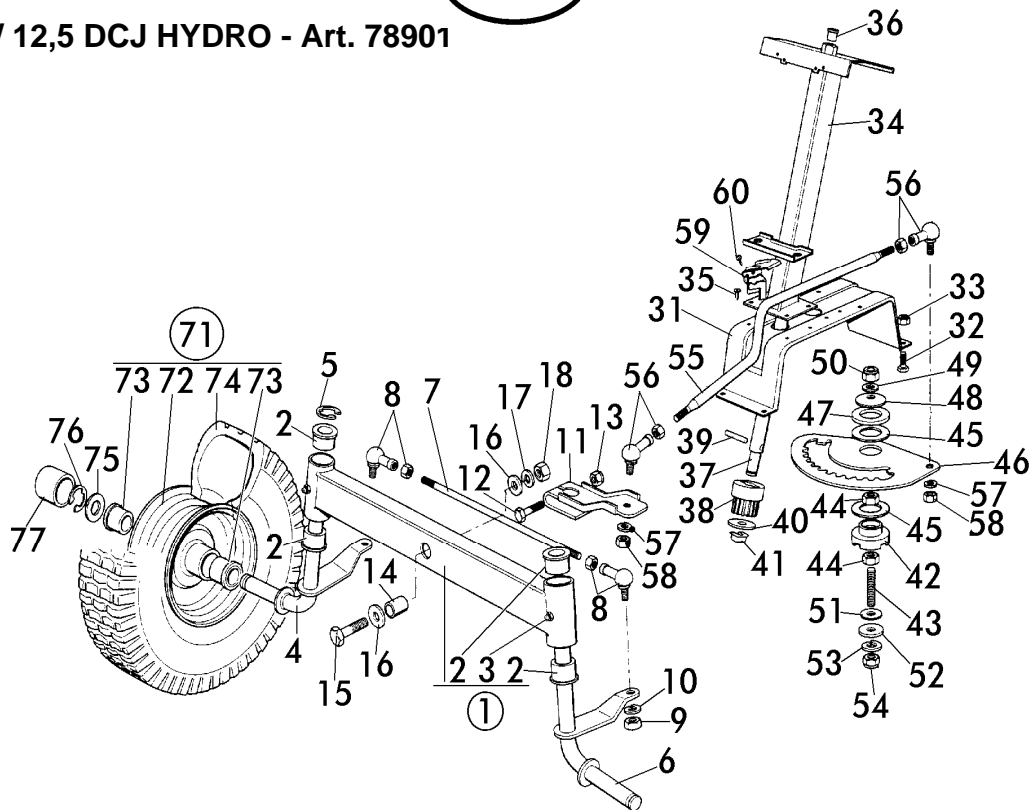

BRILL 92 / 12,5 DCJ HYDRO - Art. 78901

Brill - GARTENGERÄTE GMBH * POSTFACH 3161 * D- 58422 WITTEN

098

POS. REF.NO POS.	BEST.-NR. PART-NO. NO.PIECE	BEZEICHNUNG DESCRIPTION DESIGNATION	Stck Qty. Qte.	POS. REF.NO POS.	BEST.-NR. PART-NO. NO.PIECE	BEZEICHNUNG DESCRIPTION DESIGNATION	Stck Qty. Qte.
1	CG82034008	V-ACHSTRÄGER KPL M.BÜCHSEN 92	1	41	CG12436030	KLEMMSTÜCK	1
2	CG25034002	FLANSLAGER	4	42	CG25040617	KLEMMBUCHSE 92 DCJ	1
3	CG12379511	SCHMIERNIPPEL	2	43	CG25510043	GEWINDESTANGE 92 DCJ	1
4	CG82230355	ACHSSCHENKEL RECHTS 92 DCJ	1	44	CG12295200	MUTTER	2
5	CG12001000	SPRENGRING	1	45	CG25670012	SCHEIBE	2
6	CG82230357	ACHSSCHENKEL LINKS 92 DCJ	1	46	CG25735507	LENKSEKTORPLATTE 92 DCJ	1
7	CG25840006	SPURSTANGE 92 DCJ	1	47	CG25670014	SCHEIBE	1
8	CG22746600	KUGELGELENK M10	2	48	CG22160400	TELLERFEDER	1
9	CG12295200	MUTTER	2	49	CG12521360	SCHEIBE	1
10	CG12585100	FEDERRING (=12585105)	2	50	CG12156602	MUTTER	1
11	CG25318142	KLEMMHEBEL 92 DCJ	1	51	CG22672150	U-SCHEIBE	2
12	CG12692390	SCHRAUBE	1	52	CG12523090	U-SCHEIBE	1
13	CG12156602	MUTTER	1	53	CG12585100	FEDERRING (=12585105)	1
14	CG25160016	DISTANZSTÜCK	1	54	CG12295200	MUTTER	1
15	CG12692695	SCHRAUBE	1	55	CG25033025	GELENKSTANGE 92 DCJ	1
16	CG12523100	SCHEIBE	2	56	CG22746600	KUGELGELENK M10	2
17	CG12587100	FEDERRING	1	57	CG12585100	FEDERRING (=12585105)	2
18	CG12295300	MUTTER	1	58	CG12295200	MUTTER	2
31	CG25785101	HALTEPLATTE 92 DCJ	1	59	CG25600036	SCHALTERSCHUTZ	1
32	CG12792611	SCHRAUBE	4	60	CG12727810	SCHRAUBE	2
33	CG12155000	MUTTER	4	71	CG82680002	VORDERRAD KPL. (TURF SAV	2
34	CG82785101	LENKERTRÄGER	1	72	CG82000590	VORDERRADFELGE	2
35	CG12735120	SCHRAUBE	4	73	CG25122200	KUGELLAGER	4
36	CG25038003	BÜCHSE	1	74	CG25590000	VORDERRADREIFEN (TURF S	2
37	CG25520003	LENKSÄULE 92 DCJ	1	75	CG25670005	U-SCHEIBE 2,5MM DICK	2
38	CG25570000	LENKRITZEL	1	76	CG12001000	SPRENGRING	2
39	CG12622650	SPANNSTIFT	1	77	CG22110230	NABENDECKEL 92 & 71	2
40	CG12521370	U-SCHEIBE	1				

BRILL 92 / 12,5 DCJ HYDRO

Art. 78901

Modell 1998