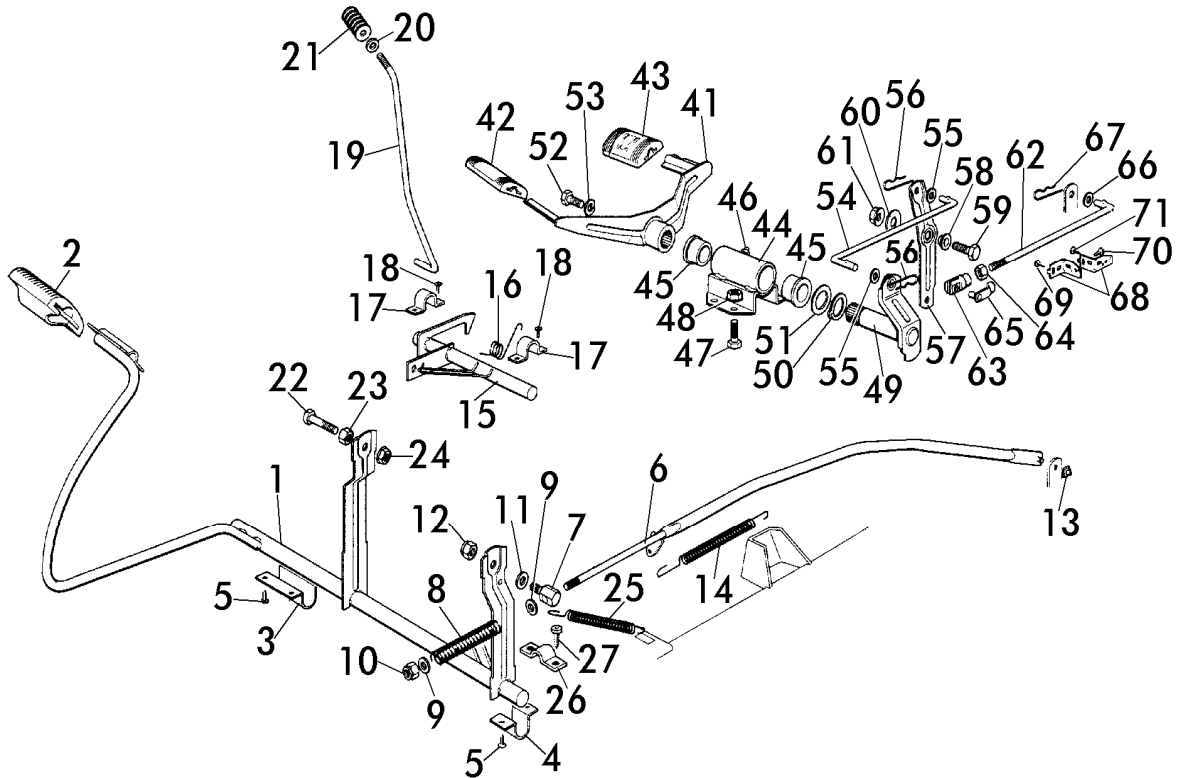

BRILL 92 / 12,5 DCJ HYDRO - Art. 78901

Brill - GARTENGERÄTE GMBH * POSTFACH 3161 * D- 58422 WITTEN

098

POS. REF.NO POS.	BEST.-NR. PART-NO. NO.PIECE	BEZEICHNUNG DESCRIPTION DESIGNATION	Stck Qty. Qte.	POS. REF.NO POS.	BEST.-NR. PART-NO. NO.PIECE	BEZEICHNUNG DESCRIPTION DESIGNATION	Stck Qty. Qte.
1	CG82500002	PEDAL 78900	1	44	CG82785079	HALTER	1
2	CG25110267	BREMSPEDALGUMMI DCH	1	45	CG25034002	FLANSCHLAGER	2
3	CG25547039	PEDALHALTEPLATTE RECHTS	1	46	CG12379511	SCHMIERNIPPEL	1
4	CG25547041	HALTEPLATTE LINKS DCH	1	47	CG12791011	SCHRAUBE	2
5	CG12731601	SCHRAUBE	6	48	CG12292102	MUTTER	2
6	CG25510033	SCHRAUBBOLZEN	1	49	CG82318153	HEBEL 92 DCJH	1
7	CG25430212	DRUCKFEDER	1	50	CG12609260	SEEGERRING	1
8	CG12521330	U-SCHEIBE	2	51	CG22672153	SCHEIBE	1
9	CG12154510	MUTTER	1	52	CG12792612	SCHRAUBE	1
10	CG25670011	SCHEIBE	2	53	CG12583501	FEDERRING	1
11	CG12155000	MUTTER	1	54	CG25840008	VERBINDUNGSSTANGE	1
12	CG12436050	KLEMMSTÜCK	1	55	CG12521350	U-SCHEIBE	2
13	CG22450500	SPANNFEDER	1	56	CG24487997	KLEMMHALTER	2
14	CG82000361	ACHSE / PARKBREMSE 92DCJ	1	57	CG25318146	VERBINDUNGSHEBEL	1
15	CG25430234	SCHENKELFEDER	1	58	CG25038002	FLANSCHLAGER	1
16	CG25547049	ACHSSCHELLE 92	2	59	CG12793101	SCHRAUBE	1
17	CG12731601	SCHRAUBE	4	60	CG22672152	REIBSCHEIBE	1
18	CG25033021	STANGE	1	61	CG12293201	MUTTER	1
19	CG12604898	SCHEIBE	1	62	CG25840009	STANGE	1
20	CG82394500	GRIFFSTÜCK	1	63	CG18399001	GABELSTÜCK DCH	1
21	CG12691100	SCHRAUBE	1	64	CG12293200	MUTTER	1
22	CG12293200	MUTTER	1	65	CG18210201	SPERRBOLZEN DCH	1
23	CG12293201	MUTTER	1	66	CG12521350	U-SCHEIBE	1
24	CG25430210	ZUGFEDER 102 DC/DCH	1	67	CG24487997	KLEMMHALTER	1
25	CG22545152	HALTEPLATTE	1	68	CG25774255	STÜTZWINKEL	2
26	CG12735104	SCHRAUBE 12,5 PS	2	69	CG12735110	SCHRAUBE	2
41	CG82500008	FAHRPEDALHEBEL 92 DCJH	1	70	CG12735110	SCHRAUBE	1
42	CG25110265	PEDALBELAG VORNE DCH	1	71	CG12735140	SCHRAUBE	2
43	CG25110266	PEDALBELAG HINTEN DCH	1				

BRILL 92 / 12,5 DCJ HYDRO

Art. 78901

Modell 1998