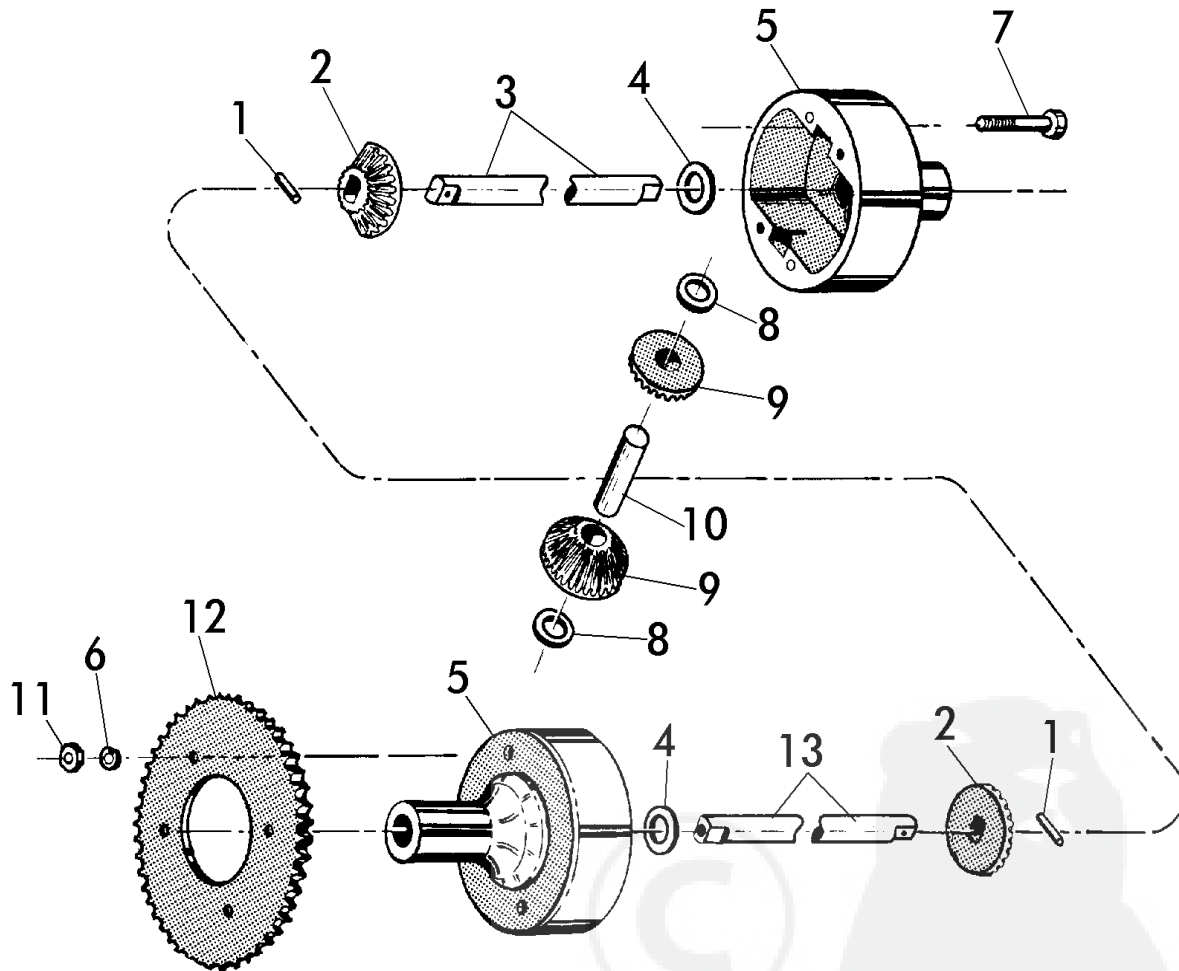

Brill - GARTENGERÄTE GMBH * POSTFACH 3161 * D- 58422 WITTEN

POS. REF.NO POS.	BEST.-NR. PART-NO. NO.PIECE	BEZEICHNUNG DESCRIPTION DESIGNATION	Stck Qty. Qte.	POS. REF.NO POS.	BEST.-NR. PART-NO. NO.PIECE	BEZEICHNUNG DESCRIPTION DESIGNATION	Stck Qty. Qte.
1	GB 715-0247	SPANNSTIFT	2	8	GB 736-0187	FL-SCHEIBE	2
2	GB 748-0185	KEGELRAD	2	9	GB 748-0158	KEGELRAD	2
3	GB 753-0147	DIFFERENZIALWELLE	1	10	GB 711-0276	WELLE	1
4	GB 736-0188	SCHEIBE	2	11	GB 712-0237	SKT-STOP-MUTTER 5/16	2
5	GB 717-0341	GEHÄUSEHÄLFTENSATZ	2	12	GB 09054	KETTENRAD Z=40	1
6	GB 736-0119	FEDERRING 5/16	2	13	GB 753-0148	DIFFERENZIALWELLE KURZ	1
7	GB 710-0526	SCHRAUBE	2	--	GB 717-0318	DIFFERENTIAL KPL.	1