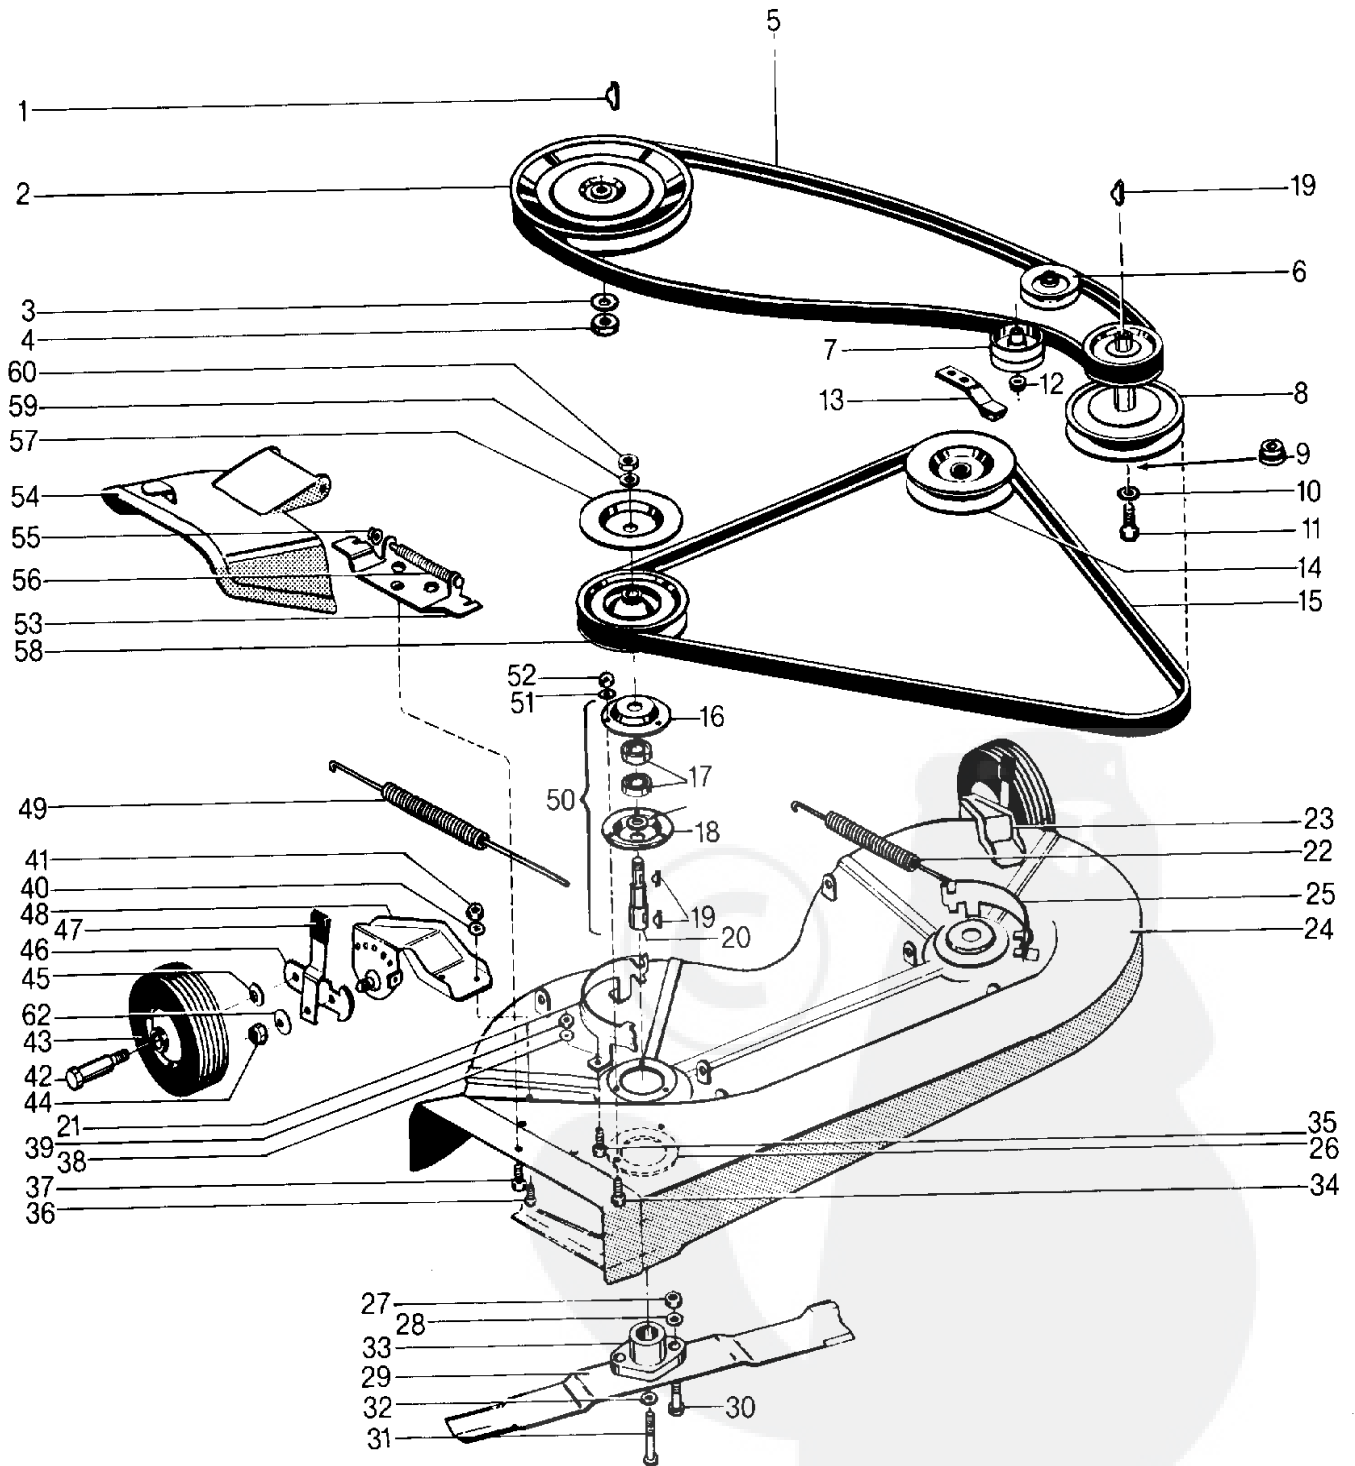

BRILMOBIL 76  
TYP A

Brill - GARTENGERÄTE GMBH \* POSTFACH 3161 \* D- 58422 WITTEN

117

POS. REF.NO. POS.	BEST.-NR. PART-NO. NO.PIECE	BEZEICHNUNG DESCRIPTION DESIGNATION	Stck Qty. Qte.	POS. REF.NO. POS.	BEST.-NR. PART-NO. NO.PIECE	BEZEICHNUNG DESCRIPTION DESIGNATION	Stck Qty. Qte.
1	GB 757-0274	GB 757-0285	1	53	GB 741-0226	FLANSCHLAGER	1
2	GB 731-0220	STEUERRADKAPPE	1	54	GB 748-0237	KEGELRAD *	1
3	GB 731-0219	STEUERRAD	1	55	GB 736-0242	TELLERFEDER 345	1
4	GB 736-0156	SCHEIBE	1	56	GB 712-0237	SKT-STOP-MUTTER 5/16	1
5	GB 736-0174	WELLENSCHEIBE	1	57	GB 710-0180	SCHRAUBE	1
6	GB 741-0225	SKT-FLANSCHLAGER 634	1	58	GB 736-0105	TELLERFEDER	1
7	GB 12742	AMATURENBRETT	1	59	GB 748-0236	LENKSEGMENT	1
8	GB 12747	BATTERIEKONSOLE	1	60	GB 741-0199	FLANSCHLAGER	1
9	GB 710-0198	SCHRAUBE	6	61	GB 710-0325	SCHRAUBE	1
10	GB 710-0255	FLK-SCHRAUBE 1/4	4	62	GB 736-0105	TELLERFEDER	1
11	GB 11836	MOTORHAUBE	1	63	GB 741-0199	FLANSCHLAGER	1
12	GB 13794	KÜHLERGRILL KPL.	1	64	GB 12749	LENKHEBELWELLE	1
14	GB 712-0287	SKT-MUTTER 3/4	4	65	GB 710-0670	SCHRAUBE	1
15	GB 736-0329	FEDERRING 1/4	4	66	GB 11055	KEILRIEMENSCHUTZ	1
17	GB 736-0253	TELLERFEDER 505	2	67	GB 13879	RAHMENTEIL UNTEN	1
18	GB 738-0145	SHLT-SCHRAUBE 498	2	68	GB 710-0325	SCHRAUBE	1
19	GB 723-0305	TRITTBRETTAUFKAGE LINKS	1	69	GB 736-0105	TELLERFEDER	1
20	GB 736-0119	FEDERRING 5/16	4	70	GB 741-0199	FLANSCHLAGER	1
21	GB 712-0267	SKT-MUTTER 5/16	4	71	GB 12934	GETRIEBESTREBE	1
22	GB 13880	RAHMENTEIL OBEN	1	72	GB 732-0256	SITZFEDER	1
23	GB 738-0307	LENKSÄULE	1	73	GB 736-0921	FEDERRING 1/2	1
24	GB 12746	PEDALACHSE	1	74	GB 712-0206	MUTTER	1
25	GB 736-0158	FEDERRING 5/8	1	75	GB 736-0119	FEDERRING 5/16	2
26	GB 710-0312	SPEZIALSCHRAUBE	1	76	GB 712-0267	SKT-MUTTER 5/16	2
27	GB 712-0923	MUTTER	1	77	GB 09963	ANHÄNGEWINKEL	1
28	GB 711-0169	STOSSRING	2	78	GB 710-0255	FLK-SCHRAUBE 1/4	4
29	GB 741-0225	SKT-FLANSCHLAGER 634	4	79	GB 11002	KOTFLÜGEL HINTEN RTS+LKS	1
30	GB 13274	PEDALACHSE KPL.	1	80	GB 710-0195	SKT-SCHRAUBE 1/4	2
31	GB 714-0115	SPLINT 1/8	2	81	GB 736-0329	FEDERRING 1/4	2
32	GB 12752	ACHSE LINKS	1	82	GB 710-0322	SCHRAUBE	2
33	GB 711-0198	SPINDELMUTTER	1	83	GB 13881	ABDECKUNG	1
34	GB 747-0144	SPURSTANGE	1	84	GB 11002	KOTFLÜGEL HINTEN RTS+LKS	1
35	GB 736-0156	SCHEIBE	2	85	GB 725-0201	ZÜNDSCHLÜSSEL	2
36	GB 734-0949	VORDERRAD	2	--	GB 725-0267	ZÜNDSCHLOSS	1
37	GB 711-0169	STOSSRING	2	87	GB 731-0144	U-VINYL-STREIFEN	1
38	GB 710-0666	SCHRAUBE	2	88	GB 736-0242	TELLERFEDER 345	1
39	GB 12755	ACHSE RECHTS	1	89	GB 712-0158	SKT-STOP-MUTTER 5/16	1
40	GB 712-0711	SKT-STOP-MUTTER 3/8	1	90	GB 712-0138	SKT-MUTTER 1/4	2
41	GB 711-0625	LENKGESTÄNGE	1	91	GB 723-0156	KUGELGELENK	1
42	GB 712-0267	SKT-MUTTER 5/16	4	92	GB 712-0116	SKT-RING-S-MUTTER	1
43	GB 736-0119	FEDERRING 5/16	4	93	GB 710-0216	SCHRAUBE	1
44	GB 712-0375	SKT-MUTTER 3/8-16	2	94	GB 736-0119	FEDERRING 5/16	1
45	GB 748-0190	DISTANZHÜLSE	2	95	GB 712-0798	SKT-MUTTER 3/8	1
46	GB 710-0198	SCHRAUBE	4	96	GB 712-0344	MUTTER	1
47	GB 710-0198	SCHRAUBE	4	97	GB 746-0160	GASHEBEL KPL.	1
48	GB 723-0304	TRITTBRETTAUFLAGE RECHTS	1	98	GB 710-0351	SKT-SCHNEIDSCHRAUBE NR.10	1
49	GB 736-0329	FEDERRING 1/4	4	99	GB 710-0289	SKT-SCHRAUBE 1/4	2
50	GB 712-0287	SKT-MUTTER 3/4	4	##	GB 723-0296	MOTORHAUBENVERSCHLUSS	2
51	GB 712-0375	SKT-MUTTER 3/8-16	1	##	GB 736-0329	FEDERRING 1/4	2
52	GB 12850	BÜGEL / LENKGETRIEBE	1	##	GB 712-0287	SKT-MUTTER 3/4	2