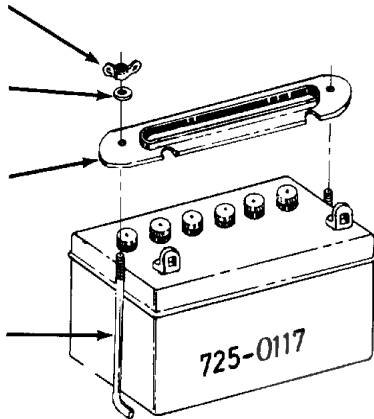

UM EINE SCHNELLE VERFÜGBARKEIT BEI BATTERIEN SICHERZUSTELLEN, KANN IN IHREM GERÄT EINE IN AUSFÜHRUNG UND SACH-NUMMER VON DEN DATEN IHRER ERSATZ-TEILLISTE ABWEICHENDE BATTERIE MIT BEFESTIGUNGSTEILEN EINGEBAUT SEIN. SOFERN SIE ERSATZTEILE BENÖTIGEN, STELLEN SIE BITTE ANHAND DER NACHFOLGEND AUFGEFÜHRTEN ABBILDUNGEN FEST, WELCHE BATTERIE MIT ENTSPRECHENDER HALTERUNG VORHANDEN IST UND BESTELLEN SIE DIE TEILE UNTER DEN JEWEILS ANGEGBENEN SACHNUMMERN.

Flügelmutter
712-0113

Scheibe
736-0173

Halter
08821

Haltestange
711-0222