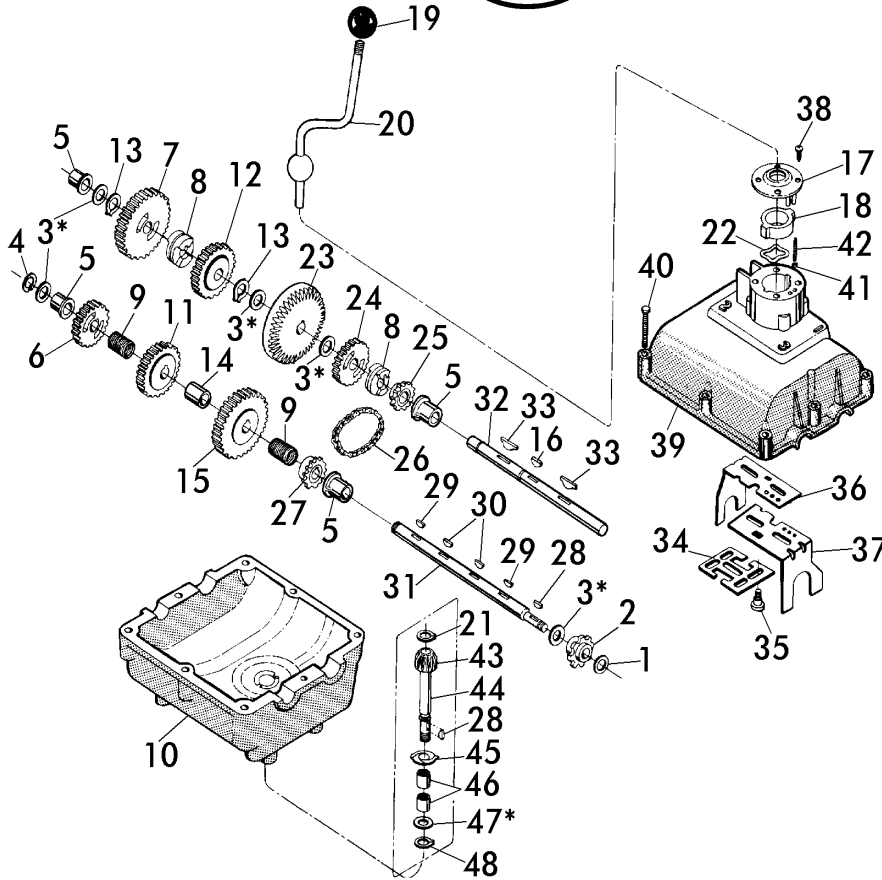

Brill - GARTENGERÄTE GMBH * POSTFACH 3161 * D- 58422 WITTEN

POS.	BEST.-NR.	BEZEICHNUNG	Stck	POS.	BEST.-NR.	BEZEICHNUNG	Stck
REF.NO.	PART-NO.	DESCRIPTION	Qty.	REF.NO.	PART-NO.	DESCRIPTION	Qty.
POS.	NO.PIECE	DESIGNATION	Qte.	POS.	NO.PIECE	DESIGNATION	Qte.
1	GB FF-1300	HALTERING	1	24	GB FF-3460	ZAHNRAD Z=20	1
2	GB 748-0852	KETTENRAD Z=8	1	25	GB FF-1087	KETTENRITZEL Z=12	1
3	GB 736-0337	FL-SCHEIBE 5/8"x1"x040"	n.B.	26	GB FF-1090	ROLLENKETTE	1
3	GB FF-1145	SCHEIBE 1,5 MM	n.B.	27	GB FF-1104	KETTENRITZEL Z=12	1
3	GB FF-1358	SCHEIBE 1,3mm	n.B.	28	GB 714-0129	PASSFEDER	2
3	GB FF-1423	SCHEIBE 0,6mm	n.B.	29	GB 714-0112	PASSFEDER	2
3	GB FF-1424	SCHEIBE 0,9mm	n.B.	30	GB FF-1375	SCHEIBENFEDER	2
3	GB FF-1425	SCHEIBE 1,1mm	n.B.	31	GB FF-1094	AUSGANGSWELLE	1
3	GB 736-0349	AUSGLEICHSCHEIBE 5/8"x1"x020"	n.B.	32	GB FF-2849	ANTRIEBSWELLE	1
4	GB 716-0106	SICHERUNGSRING 5/8"	1	33	GB FF-3068	SPEZIALKEIL HP	2
5	GB 748-0867	GLEITLAGER	4	34	GB FF-1074	AUSSCHALTPLATTE	1
6	GB FF-3149	ZAHNRAD Z=20	1	35	GB FF-1073	SCHULTERSCHRAUBE	4
7	GB FF-2770	ZAHNRAD Z=30	1	36	GB FF-1657	SCHALTGABEL RECHTS	1
8	GB FF-1574	MITNEHMER	2	37	GB FF-1070	SCHALTGABEL LINKS	1
9	GB FF-1095	DRUCKFEDER	2	38	GB 710-0473	HALBRUNDSCHRAUBE 1/4	4
10	GB FF-1064	GEHÄUSE-UNTERTEIL	1	39	GB FF-1065-J	GEHÄUSE-OBERTEIL	1
11	GB FF-2771	ZAHNRAD Z=25	1	40	GB FF-1360	SCHRAUBE	8
12	GB FF-2772	ZAHNRAD Z=25	1	41	GB FF-1037	KUGEL	2
13	GB 716-0361	WELLENSICHERUNGSRING	2	42	GB FF-1475	DRUCKFEDER	2
14	GB FF-1325	DISTANZROHR	1	43	GB 748-0866	ANTRIEBSRITZEL Z=16	1
15	GB FF-3153	ZAHNRAD Z=30	1	44	GB FF-2571	RITZELWELLE	1
16	GB 714-0868	PASSFEDER	1	45	GB FF-1499	DRUCKSCHEIBE	1
17	GB FF-1670	NYLONDECKEL	1	46	GB FF-1102	NADELLAGER	2
18	GB FF-1091	EINSATZRING	1	47	GB FF-1430	SCHEIBE 1,0mm	n.B.
19	GB 720-0165	KUGELKNOPF	1	47	GB FF-1431	SCHEIBE 1,3mm	n.B.
20	GB FF-2683	SCHALTHEBEL KPL.	1	47	GB 736-0349	AUSGLEICHSCHEIBE 5/8"x1"x020"	n.B.
21	GB 716-0865	WELLENSICHERUNGSRING	1	48	GB FF-1491	SPANNRING	1
22	GB FF-1096	WELLENSCHEIBE	1	--	GB 717-0416	SCHALTGETRIEBE KPL.	1
23	GB FF-1085	KEGELRAD Z=42	1