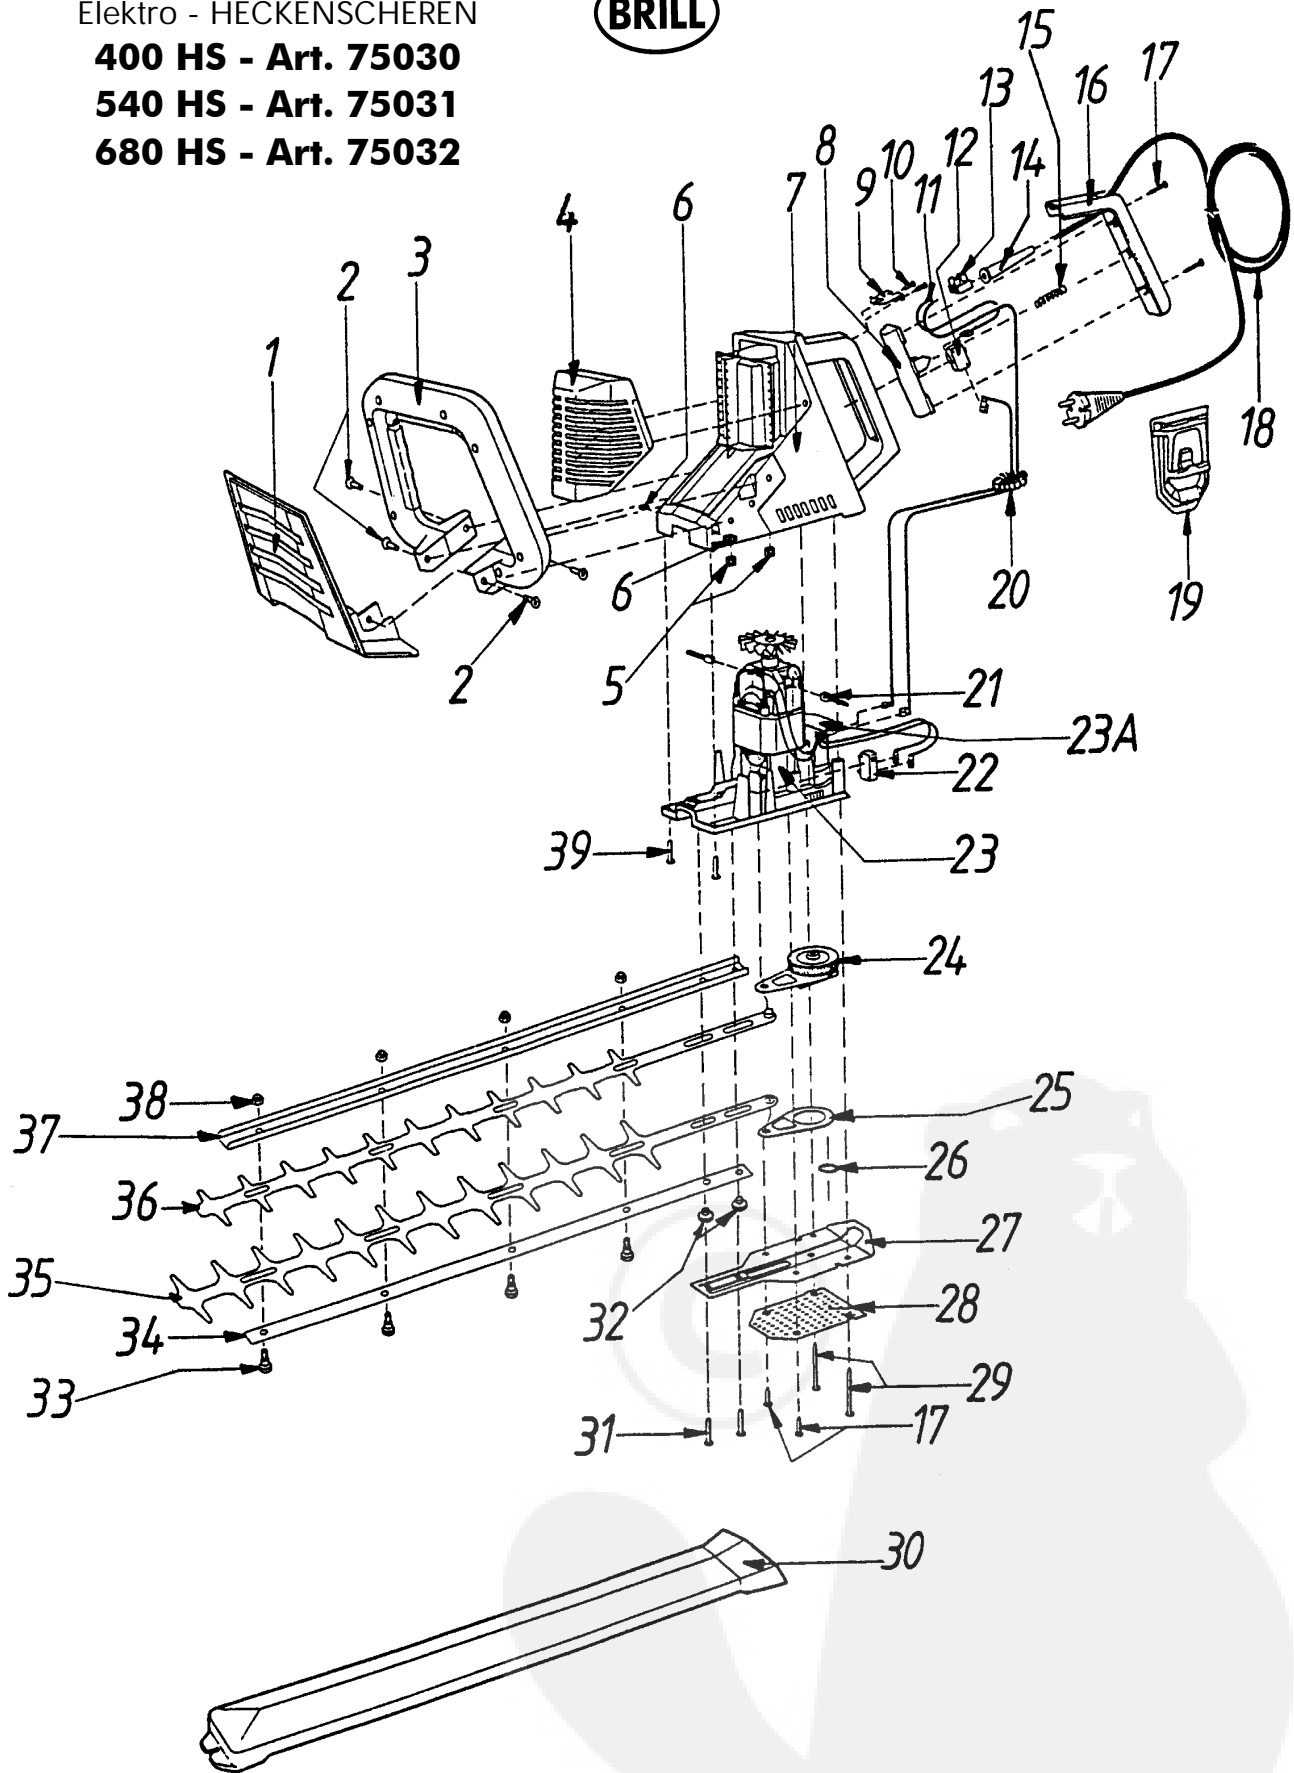

Elektro - HECKENSCHEREN
400 HS - Art. 75030
540 HS - Art. 75031
680 HS - Art. 75032

Elektro - HECKENSCHEREN
400 HS - Art. 75030
540 HS - Art. 75031
680 HS - Art. 75032

ELEKTRO - HECKENSCHEREN
400 HS - Art. 75030
540 HS - Art. 75031
680 HS - Art. 75032

Brill - GARTENGERÄTE GMBH * POSTFACH 3161 * D- 58422 WITTEN

POS. REF.NO. POS.	BEST.-NR. PART-NO. NO.PIECE	BEZEICHNUNG DESCRIPTION DESIGNATION	Stck Qty. Qte.	POS. REF.NO. POS.	BEST.-NR. PART-NO. NO.PIECE	BEZEICHNUNG DESCRIPTION DESIGNATION	Stck Qty. Qte.
400 HS - Art. 75030				35	GA120	UNTERMESSER, LOSE 400 HS	1
1	04847	SCHUTZSCHILD	1	36	GA121	OBERMESSER, LOSE 400 HS	1
2	04848	SCHRAUBE	4	37	GA118	FÜHRUNGSSCHIENE 400 HS	1
3	04837	HALTEBUEGEL,KPL.	1	38	06682	SI-MUTTER DIN 985-5	4
4	GA109	ABDECKKAPPE	1	39	04901	SCHRAUBE V2A 5x25	2
5	GA098	VKT-MUTTER M5	4	540 HS - Art. 75031			
6	GA099	VKT-MUTTER M6 / 2	2	7	GA136	HAUPTGEHÄUSE 540 HS	1
7	GA115	HAUPTGEHÄUSE 400 HS	1	30	GA134	KÖCHER, LOSE 540 HS	1
8	04852	AUSLOESETASTE	1	33-38	GA128	MESSER 540 HS KOMPL	1
9	GA100	KABELKLEMME	1	33	GA106	SCHRAUBE	5
10	06814	BLECHSCHRAUBE	2	34	GA124	DECKLEISTE 540 HS	1
11	GA101	VERDRAHTUNGSLEITUNG	1	35	GA126	UNTERMESSER, LOSE 540 HS	1
12	04861	SCHNAPPSCHALTER	1	36	GA127	OBERMESSER, LOSE 540 HS	1
13	04856	GERAETEKLEMME	1	37	GA125	FÜHRUNGSSCHIENE 540 HS	1
14	GA138	KNICKSCHUTZTÜLLE 400-680 HS	1	38	06682	SI-MUTTER DIN 985-5	5
15	GA102	DRUCKFEDER	1	ALLE ÜBRIGEN TEILE ENTSPRECHEN HECKENSCHERE 400 HS - Art. 75030			
16	GA110	GRIFFBLENDE	1	680 HS - Art. 75032			
17	06827	SCHRAUBE DIN 7981	4	7	GA137	HAUPTGEHÄUSE 680 HS	1
18	04858	NETZKABEL LOSE (O.CLIP)	1	30	GA135	KÖCHER, LOSE 680 HS	1
19	09319	KABELZUGENTLASTUNG 5007	1	33-38	GA133	MESSER 680 HS KOMPL	1
20	GA111	VERDRAHTUNGSLEITUNG	1	33	GA106	SCHRAUBE	6
21	04875	KOHLE MIT FEDER	2	34	GA129	DECKLEISTE 680 HS UNTEN	1
22	04886	MIKROSCHALTER	1	35	GA131	UNTERMESSER, LOSE 680 HS	1
23	GA116	ELEKTROMOTOR 400 W montiert	1	36	GA132	OBERMESSER, LOSE 680 HS	1
23A	09317	RELAIS Z.E.-MOTOR (HS+L)	1	37	GA130	FÜHRUNGSSCHIENE 680 HS	1
--	GA107	SCHAUMSTOFFBEILAGE	1	38	06682	SI-MUTTER DIN 985-5	6
24	GA112	EXENTERANTRIEB KOMPL.	1	ALLE ÜBRIGEN TEILE ENTSPRECHEN HECKENSCHERE 400 HS - Art. 75030			
25	GA113	HUBSTANGE, AUSSEN	1	ZUBEHÖR :			
26	GA103	PASSSCHEIBE	1	GA108	GEBRAUCHSANWEISUNG		1
27	GA114	BODENPLATTE	1	Z	09829	SCHRAUBENDSATZ HS	1
28	09318	ABDECKUNG Z.BODENPLATTE	1	GA119	LEISTE		Option
29	GA104	SCHRAUBE D 7981-B4,8X50	2				
30	GA122	KÖCHER, LOSE 400 HS	1				
31	04901	SCHRAUBE V2A 5x25	2				
32	GA105	DISTANZBUCHSE	2				
33-38	GA123	MESSER 400 HS KOMPL.	1				
33	GA106	SCHRAUBE	4				
34	GA117	DECKLEISTE	1				

ELEKTRO - HECKENSCHEREN

400 HS - Art. 75030

540 HS - Art. 75031

680 HS - Art. 75032