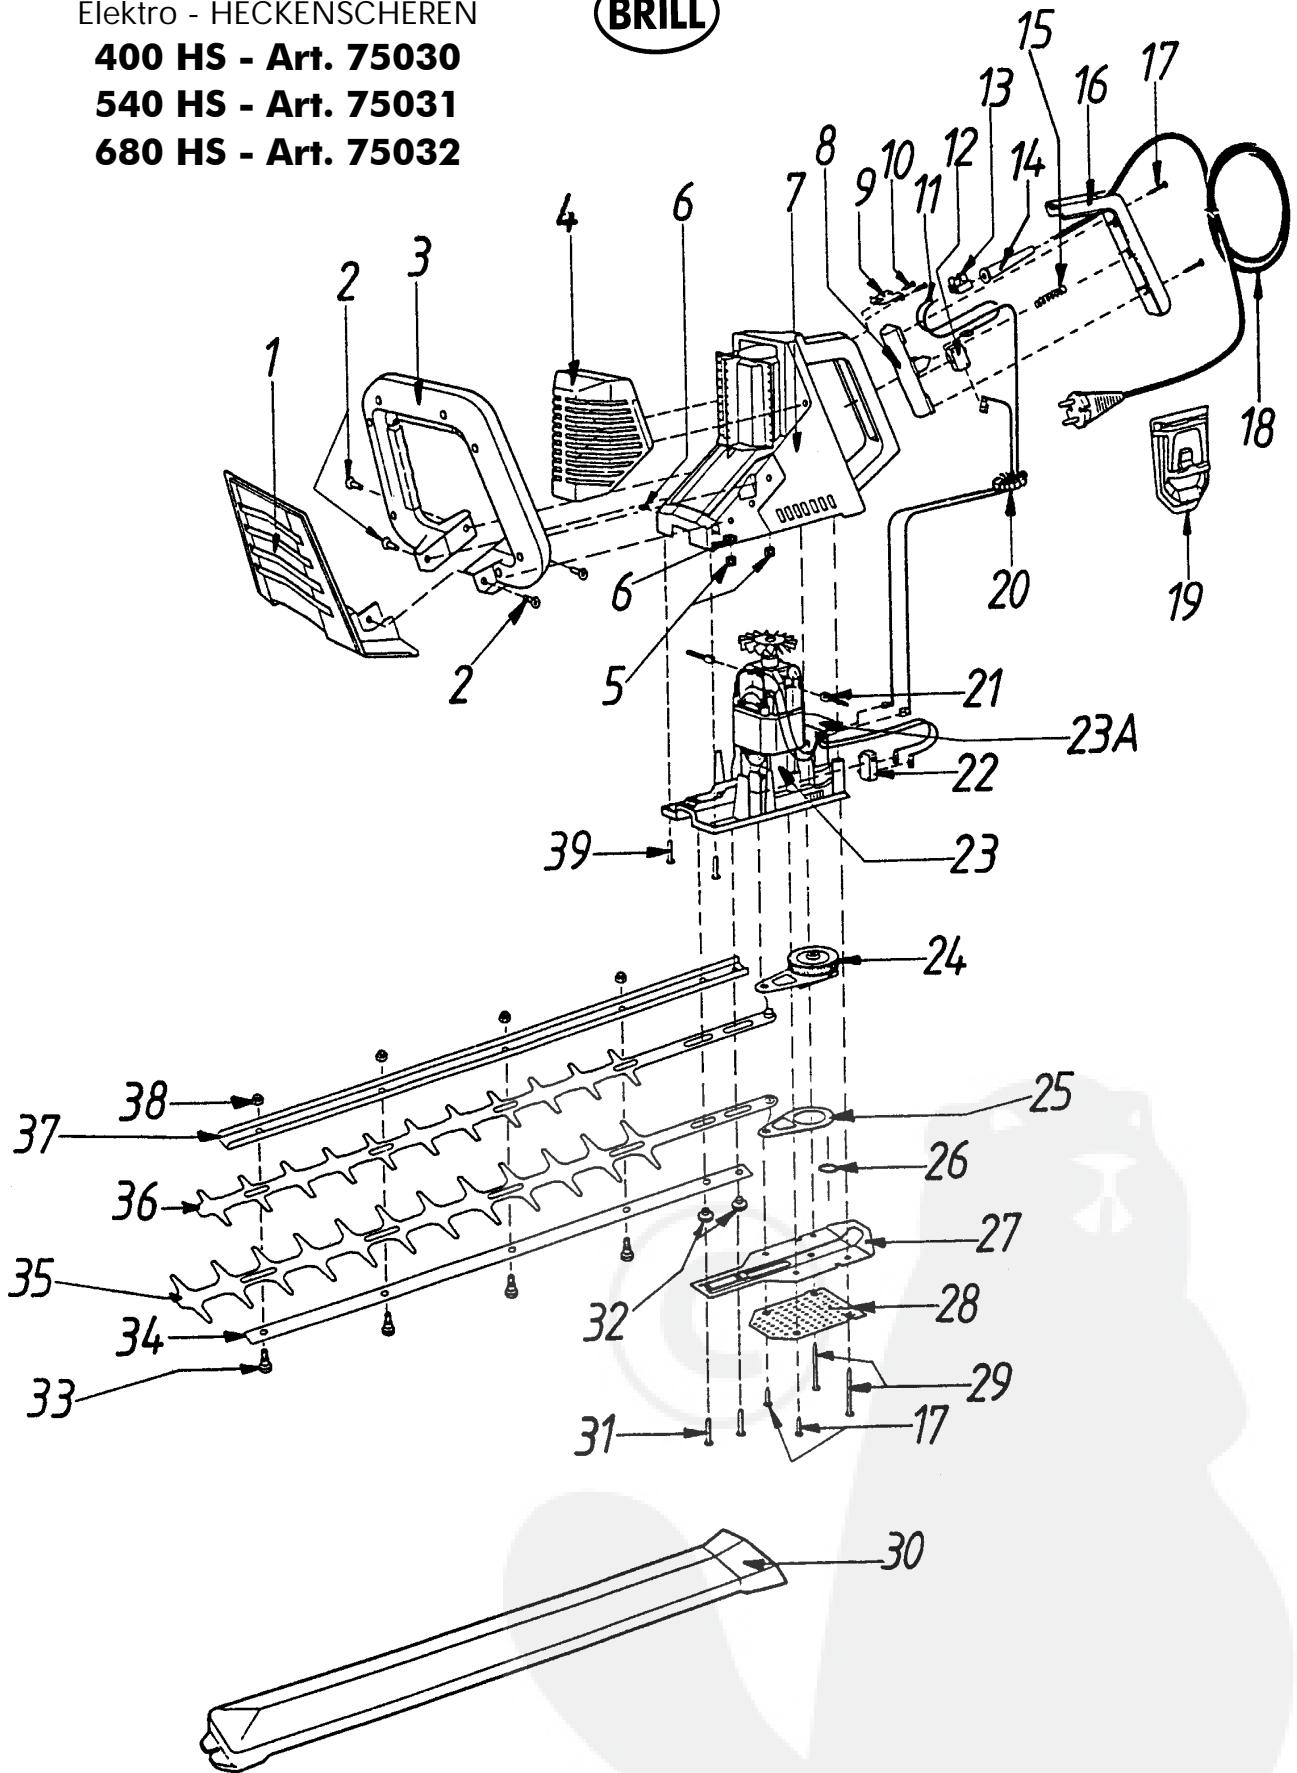

Elektro - HECKENSCHEREN
400 HS - Art. 75030
540 HS - Art. 75031
680 HS - Art. 75032

Elektro - HECKENSCHEREN
400 HS - Art. 75030
540 HS - Art. 75031
680 HS - Art. 75032

ELEKTRO - HECKENSCHEREN
400 HS - Art. 75030
540 HS - Art. 75031
680 HS - Art. 75032

Brill - GARTENGERÄTE GMBH * POSTFACH 3161 * D- 58422 WITTEN

POS. REF.NO. POS.	BEST.-NR. PART-NO. NO.PIECE	BEZEICHNUNG DESCRIPTION DESIGNATION	Stck Qty. Qte.	POS. REF.NO. POS.	BEST.-NR. PART-NO. NO.PIECE	BEZEICHNUNG DESCRIPTION DESIGNATION	Stck Qty. Qte.
400 HS - Art. 75030				35	GA120	UNTERMESSER, LOSE 400 HS	1
1	04847	SCHUTZSCHILD	1	36	GA121	OBERMESSER, LOSE 400 HS	1
2	04848	SCHRAUBE	4	37	GA118	FÜHRUNGSSCHIENE 400 HS	1
3	04837	HALTEBUEGEL,KPL.	1	38	06682	SI-MUTTER DIN 985-5	4
4	GA109	ABDECKKAPPE	1	39	04901	SCHRAUBE V2A 5x25	2
5	GA098	VKT-MUTTER M5	4	540 HS - Art. 75031			
6	GA099	VKT-MUTTER M6 / 2	2	7	GA136	HAUPTGEHÄUSE 540 HS	1
7	GA115	HAUPTGEHÄUSE 400 HS	1	30	GA134	KÖCHER, LOSE 540 HS	1
8	04852	AUSLOESETASTE	1	33-38	GA128	MESSER 540 HS KOMPL	1
9	GA100	KABELKLEMME	1	33	GA106	SCHRAUBE	5
10	06814	BLECHSCHRAUBE	2	34	GA124	DECKLEISTE 540 HS	1
11	GA101	VERDRAHTUNGSLEITUNG	1	35	GA126	UNTERMESSER, LOSE 540 HS	1
12	04861	SCHNAPPSCHALTER	1	36	GA127	OBERMESSER, LOSE 540 HS	1
13	04856	GERAETEKLEMME	1	37	GA125	FÜHRUNGSSCHIENE 540 HS	1
14	GA138	KNICKSCHUTZTÜLLE 400-680 HS	1	38	06682	SI-MUTTER DIN 985-5	5
15	GA102	DRUCKFEDER	1	ALLE ÜBRIGEN TEILE ENTSPRECHEN HECKENSCHERE 400 HS - Art. 75030			
16	GA110	GRIFFBLENDE	1	680 HS - Art. 75032			
17	06827	SCHRAUBE DIN 7981	4	7	GA137	HAUPTGEHÄUSE 680 HS	1
18	04858	NETZKABEL LOSE (O.CLIP)	1	30	GA135	KÖCHER, LOSE 680 HS	1
19	09319	KABELZUGENTLASTUNG 5007	1	33-38	GA133	MESSER 680 HS KOMPL	1
20	GA111	VERDRAHTUNGSLEITUNG	1	33	GA106	SCHRAUBE	6
21	04875	KOHLE MIT FEDER	2	34	GA129	DECKLEISTE 680 HS UNTEN	1
22	04886	MIKROSCHALTER	1	35	GA131	UNTERMESSER, LOSE 680 HS	1
23	GA116	ELEKTROMOTOR 400 W montiert	1	36	GA132	OBERMESSER, LOSE 680 HS	1
23A	09317	RELAIS Z.E.-MOTOR (HS+L)	1	37	GA130	FÜHRUNGSSCHIENE 680 HS	1
--	GA107	SCHAUMSTOFFBEILAGE	1	38	06682	SI-MUTTER DIN 985-5	6
24	GA112	EXENTERANTRIEB KOMPL.	1	ALLE ÜBRIGEN TEILE ENTSPRECHEN HECKENSCHERE 400 HS - Art. 75030			
25	GA113	HUBSTANGE, AUSSEN	1	ZUBEHÖR :			
26	GA103	PASSSCHEIBE	1	GA108	GEBRAUCHSANWEISUNG		1
27	GA114	BODENPLATTE	1	Z	09829	SCHRAUBENDSATZ HS	1
28	09318	ABDECKUNG Z.BODENPLATTE	1	GA119	LEISTE		Option
29	GA104	SCHRAUBE D 7981-B4,8X50	2				
30	GA122	KÖCHER, LOSE 400 HS	1				
31	04901	SCHRAUBE V2A 5x25	2				
32	GA105	DISTANZBUCHSE	2				
33-38	GA123	MESSER 400 HS KOMPL.	1				
33	GA106	SCHRAUBE	4				
34	GA117	DECKLEISTE	1				

ELEKTRO - HECKENSCHEREN

400 HS - Art. 75030

540 HS - Art. 75031

680 HS - Art. 75032