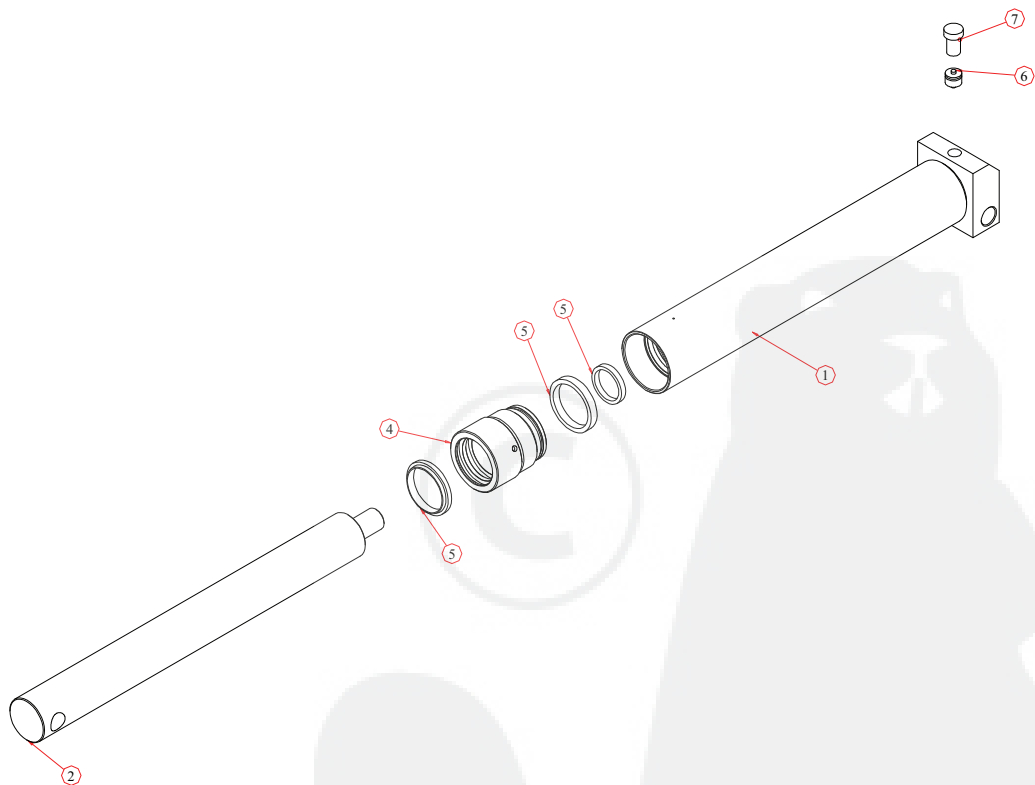

BIKE-LIFT SPORT 500

<b>BIKE-LIFT SPORT 500</b>			
<b>Numéro</b>	<b>Désignation</b>	<b>Numéro document</b>	<b>Quantité</b>
1	BASE	350601	1
2	DOUILLE DE FIXATION BARRE DE SECURITE	500611	4
3	BARRE DE SECURITE	350605	1
4	DOUILLE INFERIEURE EN TEFLON	500612	2
5	CHEVILLE CENTRALE PIEDS	750609	2
7	GOUJON INFERIEUR VERIN	500607	1
8	GOUJON INFÉRIEUR PIEDS EXTERNES	500615	2
9	DOUILLE SUPERIEURE EN TEFLON	500616	2
10	GOUJON SUPERIEUR PIEDS INTERNES	500614	2
11	GOUJON SUPERIEUR VERIN	500614	1
12	PIEDS EXTERNES	350602	1
13	PIEDS INTERNES	350602	1
14	GATE	350617	1
16	RAMPE	500606	1
17	VERIN	500624	1
18	CARTER EN ABS	350625	1
19	TABLE	350618	1
20	BORD DE SECURITE LATERAL GATE	350617	2
20	BORD DE SECURITE LATERAL SPLIT	350625	2
21	TIGE DE SECURITE	500618	1
22	SPLIT	350901	1
23	CHEVILLE SPLIT	350857	1
24	FIXE-GALET	750633	1
25	FOURCHE LONGUE	C0001	1
26	POMMEAU POUR TIGE DE SECURITE	C0002	1
27	RESSORT TIGE DE SECURITE	C0003	1
28	FOURCHE COURTE	C0004	1
29	ENTRETOISES	750856	4
30	LEVIER JONCTION FOURCHE	500613	1
31	VIS LONGUE POUR GATE	C0005	2
32	VIS COURTE POUR VOLET	C0006	2
33	PROFILÉ EN C INOXYDABLE	350833	4

## VERIN

Numéro	Désignation	Quantité
1	TUBE VERIN	1
2	TIGE VERIN	1
4	TETE DE GUIDAGE	1
5	JEU DE JOINTS	1
6	SOUPAPE « PARACHUTE »	1
7	VIS 1/4 CALIBRÉE	1

# FIGURE 3

REP	N° DE REF.	DESCRIPTION
1	A30019	RACCORD POUR TUYAU ALIMENTATION
2	A30077	RACCORD RAPIDE
3	A30010	TUYAU EN RILSAN 10X8
4	A30016	RACCORD RAPIDE 10
5	A30066	RACCORD RAPIDE EN "T"
6	A30000	SILENCIEUX
7	A00000	BOUCHON HUILE
8	BP3002	POMPE PNEUMATIQUE COMPLETE

# FIGURE 4

REP	N° DE REF.	DESCRIPTION
2	A30077	RACCORD RAPIDE
8	B60024	JEU DE 4 VIS M6
9	B60023	JEU DE 3 VIS M6
10	ACS300	CYLINDRE COMMANDE DESCENTE
11	ACD301	CYLINDRE COMMANDE MONTÉE
12	PA300M	PISTON
14	PA303M	JOINT TORIQUE