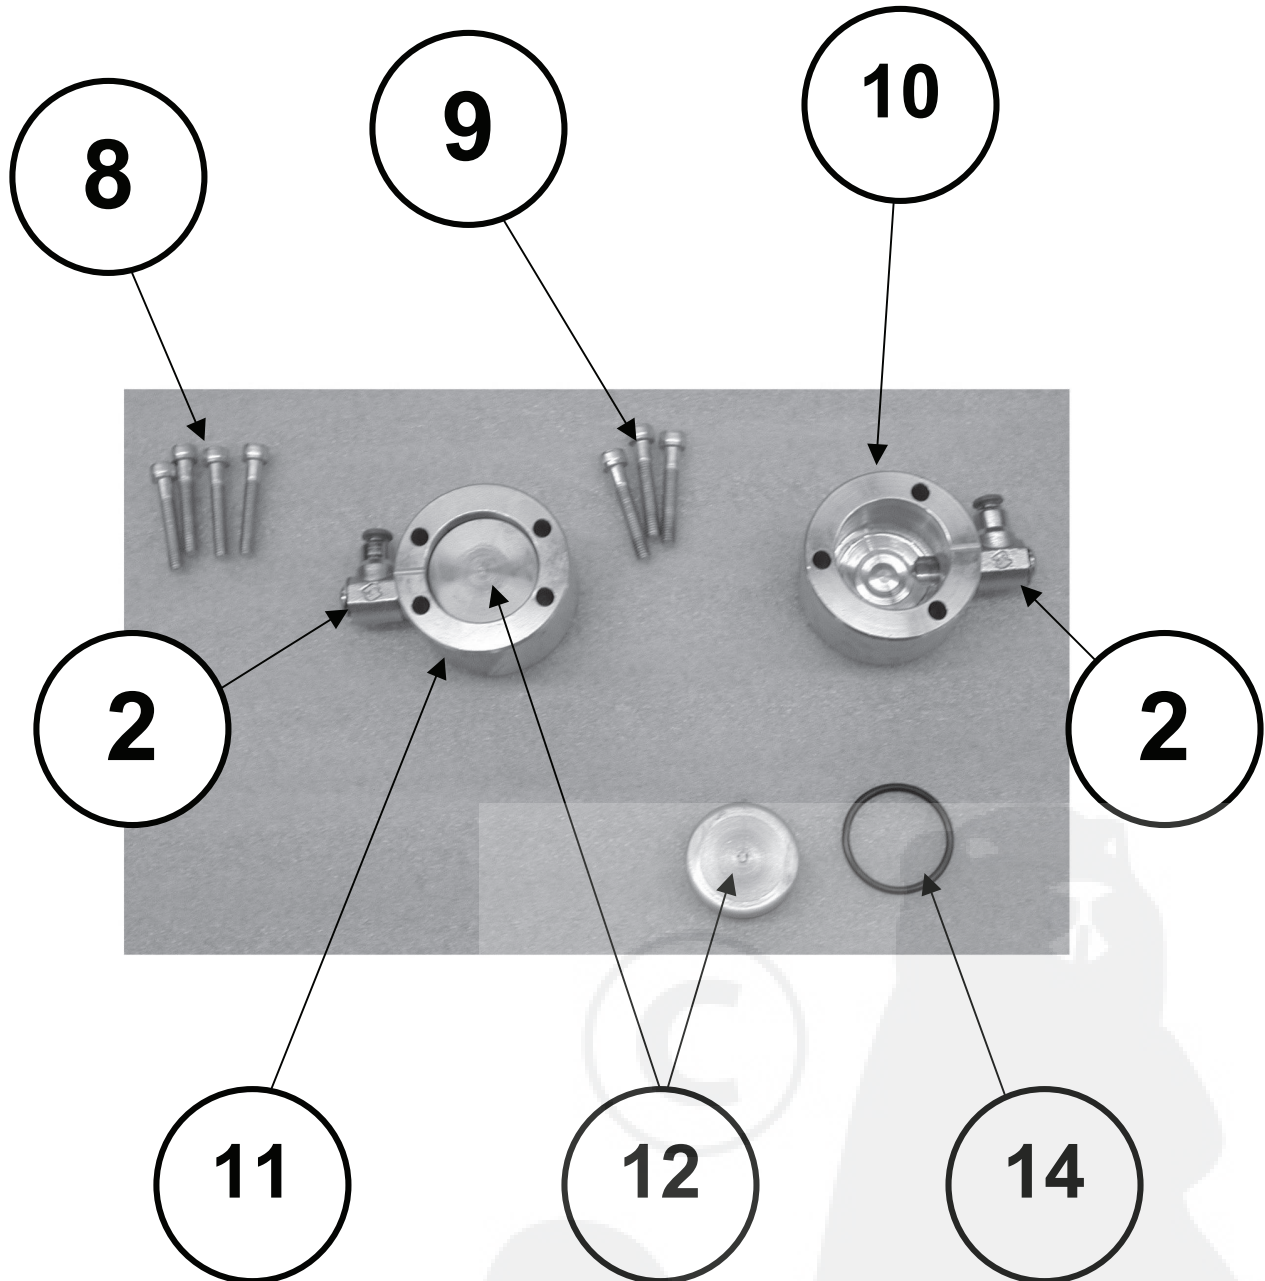

BIKE-LIFT SPORT 500

<b>BIKE-LIFT SPORT 500</b>			
<b>Numéro</b>	<b>Désignation</b>	<b>Numéro document</b>	<b>Quantité</b>
1	BASE	350601	1
2	DOUILLE DE FIXATION BARRE DE SECURITE	500611	4
3	BARRE DE SECURITE	350605	1
4	DOUILLE INFERIEURE EN TEFLON	500612	2
5	CHEVILLE CENTRALE PIEDS	750609	2
7	GOUJON INFERIEUR VERIN	500607	1
8	GOUJON INFÉRIEUR PIEDS EXTERNES	500615	2
9	DOUILLE SUPERIEURE EN TEFLON	500616	2
10	GOUJON SUPERIEUR PIEDS INTERNES	500614	2
11	GOUJON SUPERIEUR VERIN	500614	1
12	PIEDS EXTERNES	350602	1
13	PIEDS INTERNES	350602	1
14	GATE	350617	1
16	RAMPE	500606	1
17	VERIN	500624	1
18	CARTER EN ABS	350625	1
19	TABLE	350618	1
20	BORD DE SECURITE LATERAL GATE	350617	2
20	BORD DE SECURITE LATERAL SPLIT	350625	2
21	TIGE DE SECURITE	500618	1
22	SPLIT	350901	1
23	CHEVILLE SPLIT	350857	1
24	FIXE-GALET	750633	1
25	FOURCHE LONGUE	C0001	1
26	POMMEAU POUR TIGE DE SECURITE	C0002	1
27	RESSORT TIGE DE SECURITE	C0003	1
28	FOURCHE COURTE	C0004	1
29	ENTRETOISES	750856	4
30	LEVIER JONCTION FOURCHE	500613	1
31	VIS LONGUE POUR GATE	C0005	2
32	VIS COURTE POUR VOLET	C0006	2
33	PROFILÉ EN C INOXYDABLE	350833	4

## VERIN

Numéro	Désignation	Quantité
1	TUBE VERIN	1
2	TIGE VERIN	1
4	TETE DE GUIDAGE	1
5	JEU DE JOINTS	1
6	SOUPAPE « PARACHUTE »	1
7	VIS 1/4 CALIBRÉE	1

# FIGURE 3

REP	N° DE REF.	DESCRIPTION
1	A30019	RACCORD POUR TUYAU ALIMENTATION
2	A30077	RACCORD RAPIDE
3	A30010	TUYAU EN RILSAN 10X8
4	A30016	RACCORD RAPIDE 10
5	A30066	RACCORD RAPIDE EN "T"
6	A30000	SILENCIEUX
7	A00000	BOUCHON HUILE
8	BP3002	POMPE PNEUMATIQUE COMPLETE

# FIGURE 4

REP	N° DE REF.	DESCRIPTION
2	A30077	RACCORD RAPIDE
8	B60024	JEU DE 4 VIS M6
9	B60023	JEU DE 3 VIS M6
10	ACS300	CYLINDRE COMMANDE DESCENTE
11	ACD301	CYLINDRE COMMANDE MONTÉE
12	PA300M	PISTON
14	PA303M	JOINT TORIQUE