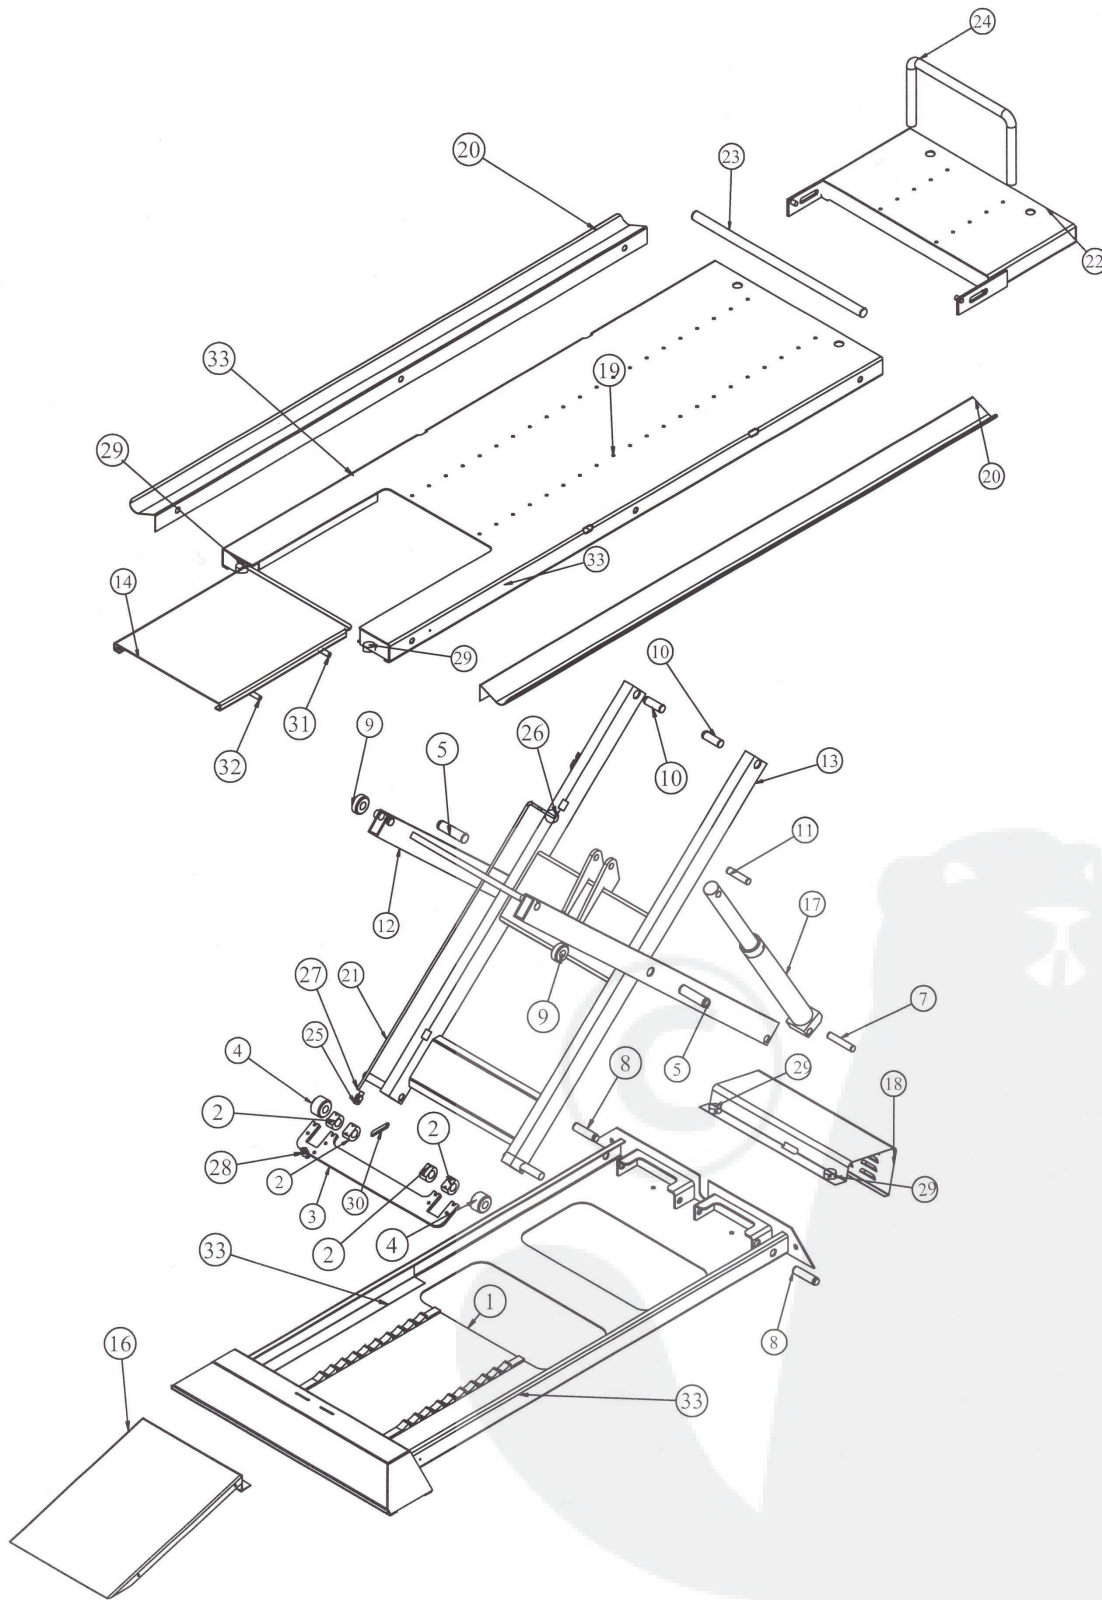

BIKE-LIFT SPORT 500

<b>BIKE-LIFT SPORT 500</b>			
<b>Numéro</b>	<b>Désignation</b>	<b>Numéro document</b>	<b>Quantité</b>
1	BASE	350601	1
2	DOUILLE DE FIXATION BARRE DE SECURITE	500611	4
3	BARRE DE SECURITE	350605	1
4	DOUILLE INFERIEURE EN TEFLON	500612	2
5	CHEVILLE CENTRALE PIEDS	750609	2
7	GOUJON INFERIEUR VERIN	500607	1
8	GOUJON INFÉRIEUR PIEDS EXTERNES	500615	2
9	DOUILLE SUPERIEURE EN TEFLON	500616	2
10	GOUJON SUPERIEUR PIEDS INTERNES	500614	2
11	GOUJON SUPERIEUR VERIN	500614	1
12	PIEDS EXTERNES	350602	1
13	PIEDS INTERNES	350602	1
14	GATE	350617	1
16	RAMPE	500606	1
17	VERIN	500624	1
18	CARTER EN ABS	350625	1
19	TABLE	350618	1
20	BORD DE SECURITE LATERAL GATE	350617	2
20	BORD DE SECURITE LATERAL SPLIT	350625	2
21	TIGE DE SECURITE	500618	1
22	SPLIT	350901	1
23	CHEVILLE SPLIT	350857	1
24	FIXE-GALET	750633	1
25	FOURCHE LONGUE	C0001	1
26	POMMEAU POUR TIGE DE SECURITE	C0002	1
27	RESSORT TIGE DE SECURITE	C0003	1
28	FOURCHE COURTE	C0004	1
29	ENTRETOISES	750856	4
30	LEVIER JONCTION FOURCHE	500613	1
31	VIS LONGUE POUR GATE	C0005	2
32	VIS COURTE POUR VOLET	C0006	2
33	PROFILÉ EN C INOXYDABLE	350833	4

## VERIN

Numéro	Désignation	Quantité
1	TUBE VERIN	1
2	TIGE VERIN	1
4	TETE DE GUIDAGE	1
5	JEU DE JOINTS	1
6	SOUPAPE « PARACHUTE »	1
7	VIS 1/4 CALIBRÉE	1

# FIGURE 3

REP	N° DE REF.	DESCRIPTION
1	A30019	RACCORD POUR TUYAU ALIMENTATION
2	A30077	RACCORD RAPIDE
3	A30010	TUYAU EN RILSAN 10X8
4	A30016	RACCORD RAPIDE 10
5	A30066	RACCORD RAPIDE EN "T"
6	A30000	SILENCIEUX
7	A00000	BOUCHON HUILE
8	BP3002	POMPE PNEUMATIQUE COMPLETE

# FIGURE 4

REP	N° DE REF.	DESCRIPTION
2	A30077	RACCORD RAPIDE
8	B60024	JEU DE 4 VIS M6
9	B60023	JEU DE 3 VIS M6
10	ACS300	CYLINDRE COMMANDE DESCENTE
11	ACD301	CYLINDRE COMMANDE MONTÉE
12	PA300M	PISTON
14	PA303M	JOINT TORIQUE