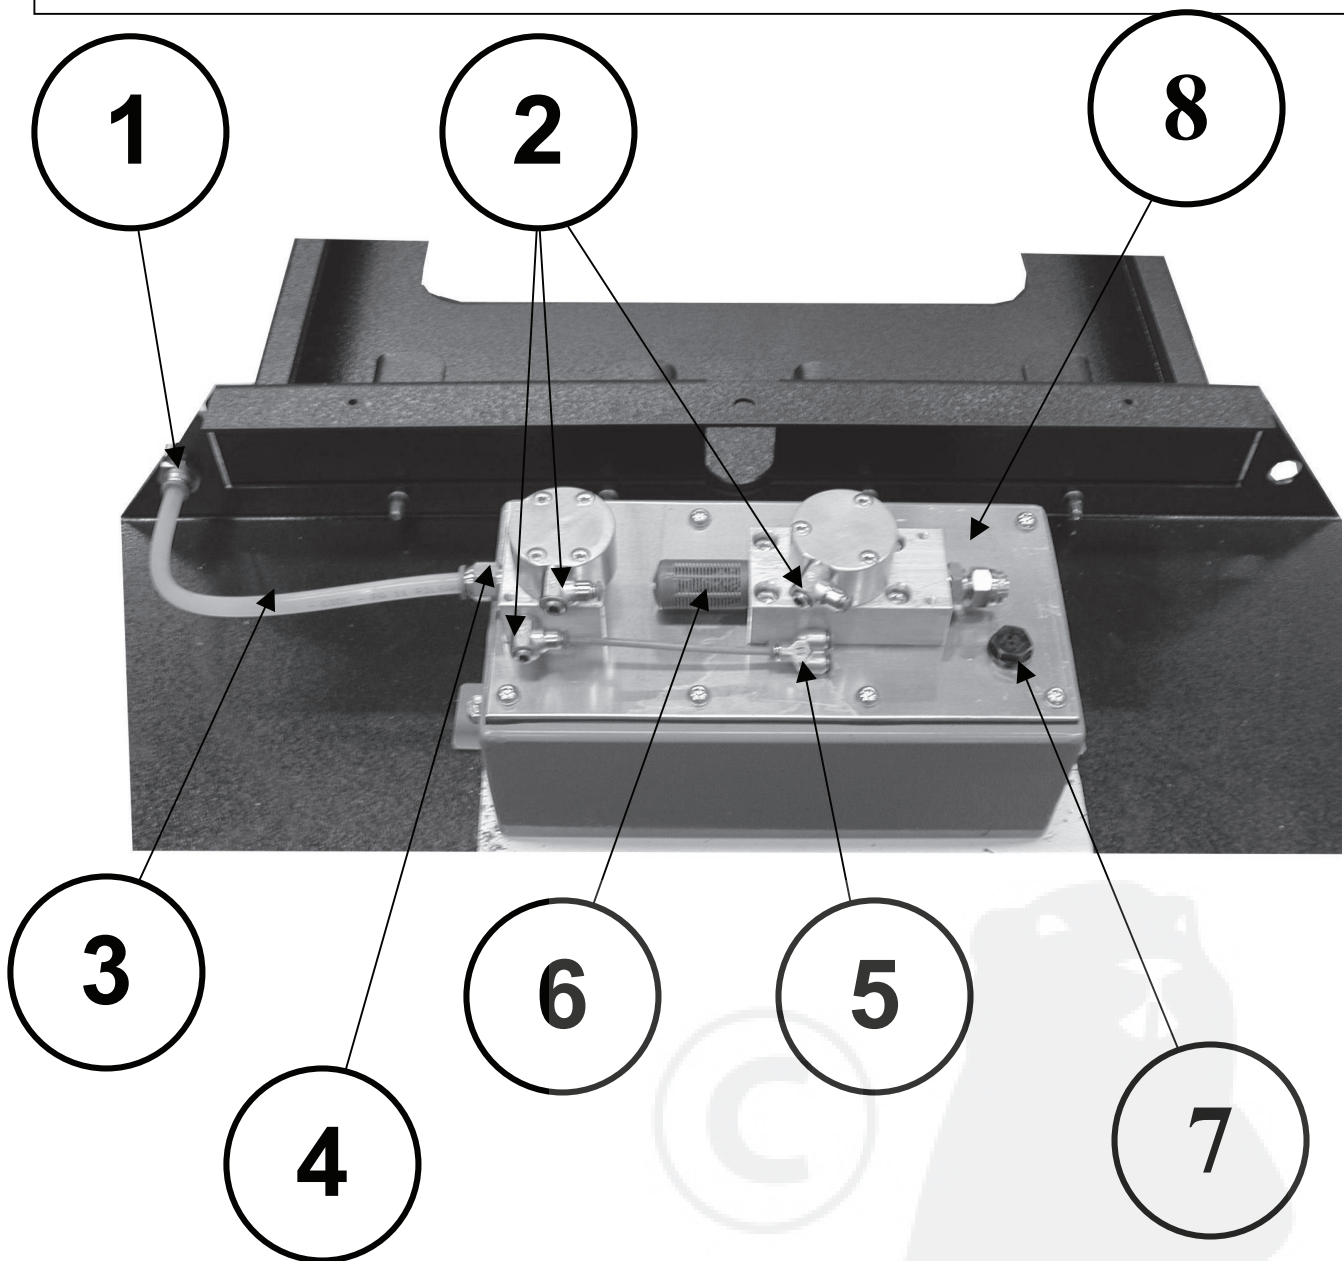

BIKE-LIFT SPORT 500

<b>BIKE-LIFT SPORT 500</b>			
<b>Numéro</b>	<b>Désignation</b>	<b>Numéro document</b>	<b>Quantité</b>
1	BASE	350601	1
2	DOUILLE DE FIXATION BARRE DE SECURITE	500611	4
3	BARRE DE SECURITE	350605	1
4	DOUILLE INFERIEURE EN TEFLON	500612	2
5	CHEVILLE CENTRALE PIEDS	750609	2
7	GOUJON INFERIEUR VERIN	500607	1
8	GOUJON INFÉRIEUR PIEDS EXTERNES	500615	2
9	DOUILLE SUPERIEURE EN TEFLON	500616	2
10	GOUJON SUPERIEUR PIEDS INTERNES	500614	2
11	GOUJON SUPERIEUR VERIN	500614	1
12	PIEDS EXTERNES	350602	1
13	PIEDS INTERNES	350602	1
14	GATE	350617	1
16	RAMPE	500606	1
17	VERIN	500624	1
18	CARTER EN ABS	350625	1
19	TABLE	350618	1
20	BORD DE SECURITE LATERAL GATE	350617	2
20	BORD DE SECURITE LATERAL SPLIT	350625	2
21	TIGE DE SECURITE	500618	1
22	SPLIT	350901	1
23	CHEVILLE SPLIT	350857	1
24	FIXE-GALET	750633	1
25	FOURCHE LONGUE	C0001	1
26	POMMEAU POUR TIGE DE SECURITE	C0002	1
27	RESSORT TIGE DE SECURITE	C0003	1
28	FOURCHE COURTE	C0004	1
29	ENTRETOISES	750856	4
30	LEVIER JONCTION FOURCHE	500613	1
31	VIS LONGUE POUR GATE	C0005	2
32	VIS COURTE POUR VOLET	C0006	2
33	PROFILÉ EN C INOXYDABLE	350833	4

## VERIN

Numéro	Désignation	Quantité
1	TUBE VERIN	1
2	TIGE VERIN	1
4	TETE DE GUIDAGE	1
5	JEU DE JOINTS	1
6	SOUPAPE « PARACHUTE »	1
7	VIS 1/4 CALIBRÉE	1

# FIGURE 3

REP	N° DE REF.	DESCRIPTION
1	A30019	RACCORD POUR TUYAU ALIMENTATION
2	A30077	RACCORD RAPIDE
3	A30010	TUYAU EN RILSAN 10X8
4	A30016	RACCORD RAPIDE 10
5	A30066	RACCORD RAPIDE EN "T"
6	A30000	SILENCIEUX
7	A00000	BOUCHON HUILE
8	BP3002	POMPE PNEUMATIQUE COMPLETE

# FIGURE 4

REP	N° DE REF.	DESCRIPTION
2	A30077	RACCORD RAPIDE
8	B60024	JEU DE 4 VIS M6
9	B60023	JEU DE 3 VIS M6
10	ACS300	CYLINDRE COMMANDE DESCENTE
11	ACD301	CYLINDRE COMMANDE MONTÉE
12	PA300M	PISTON
14	PA303M	JOINT TORIQUE