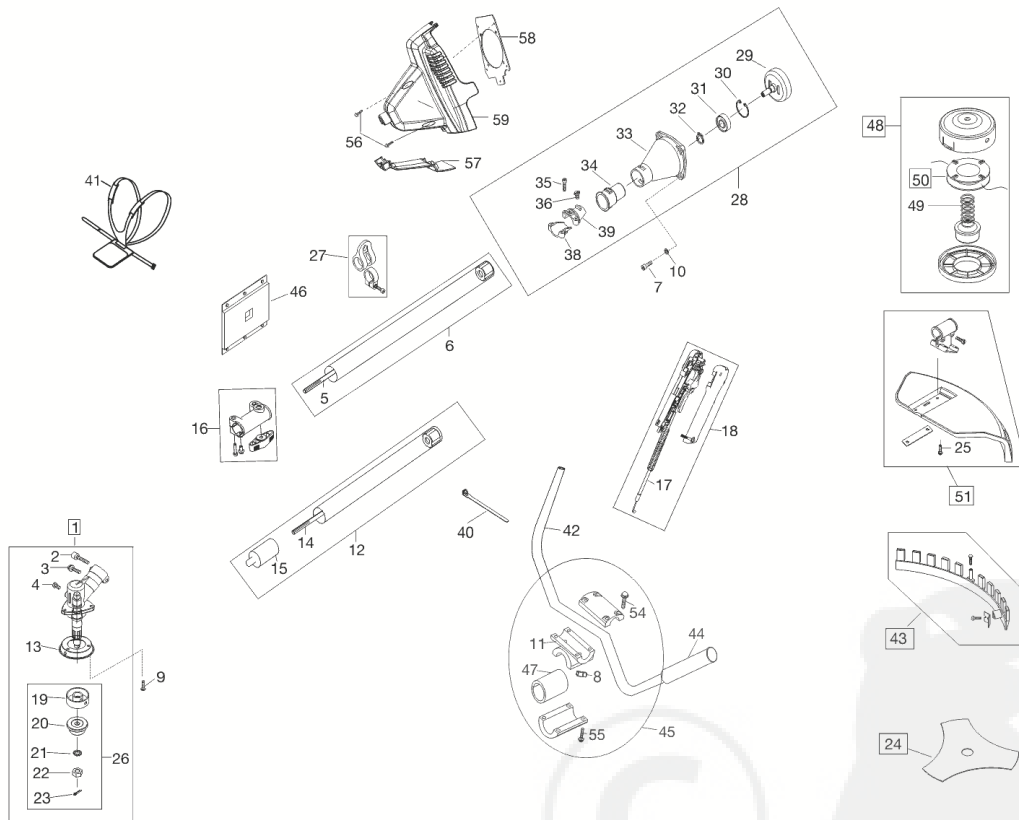

112940

Seite 1

POS N°	Artikelnummer	Name
1	462503	462503
2	701745	HEXAGON SOCKET-HEAD CAP SCREW.
3	462547	462547
4	702830	SCREW LEFT.5.0X12 7985
5	413482	413482
6	413483	413483
7	412185	412185
8	704536	NUT - OLD 703732/700276
9	412186	412186
10	700137	WASHER - OLD 700149
11	412206	412206
12	413484	413484
13	462513	462513
14	413485	413485
15	413486	413486
16	413487	413487
17	412300	412300
18	412302	412302
19	462516	462516
20	462517	462517
21	462548	462548
22	462549	462549
23	462550	462550
24	112405	112405
25	412210	412210
26	462532	462532
27	462520	462520
28	463248	463248
29	411716	411716
30	700840	BOSS (25MM)
31	700252	BEAR. WHEEL6202 2RS625(700581)
32	700841	LOCKING WASHER 15X1 471
33	463250	463250
34	411717	411717
35	462551	462551
36	462552	462552
38	463252	463252
39	463253	463253
40	462527	462527
41	411705	411705
42	462529	462529
43	462538	462538
44	462531	462531
45	462544	462544
46	462542	462542
47	412299	412299

112940

48	112406	112406
49	462535	462535
50	462536	462536
51	462537	462537
54	412208	412208
55	412209	412209
56	701776	SCREW
57	411720	411720
58	411718	411718
59	411719	411719

112940

Seite 2

POS N°	Artikelnummer	Name
7	462555	462555
12	462554	462554
13	462556	462556
14	462557	462557
15	462558	462558
16	411721	411721
17	463215	463215
18	412180	412180
19	411722	411722
20	462563	462563
21	462564	462564
22	411723	411723
23	411724	411724
24	462564	462564
25	462566	462566
26	411725	411725
27	463220	463220
28	462568	462568
29	462569	462569
30	411726	411726
31	411727	411727
32	463222	463222
33	411728	411728
35	411729	411729
36	462576	462576
37	462577	462577
38	462578	462578
39	463219	463219
40	463247	463247
41	411731	411731
42	411732	411732
43	411733	411733
44	463227	463227
45	463228	463228
46	411734	411734
47	411735	411735
48	463230	463230
49	411736	411736
50	411737	411737
51	462592	462592
52	462593	462593
53	462594	462594
54	462595	462595
55	411738	411738
56	411739	411739
57	411740	411740