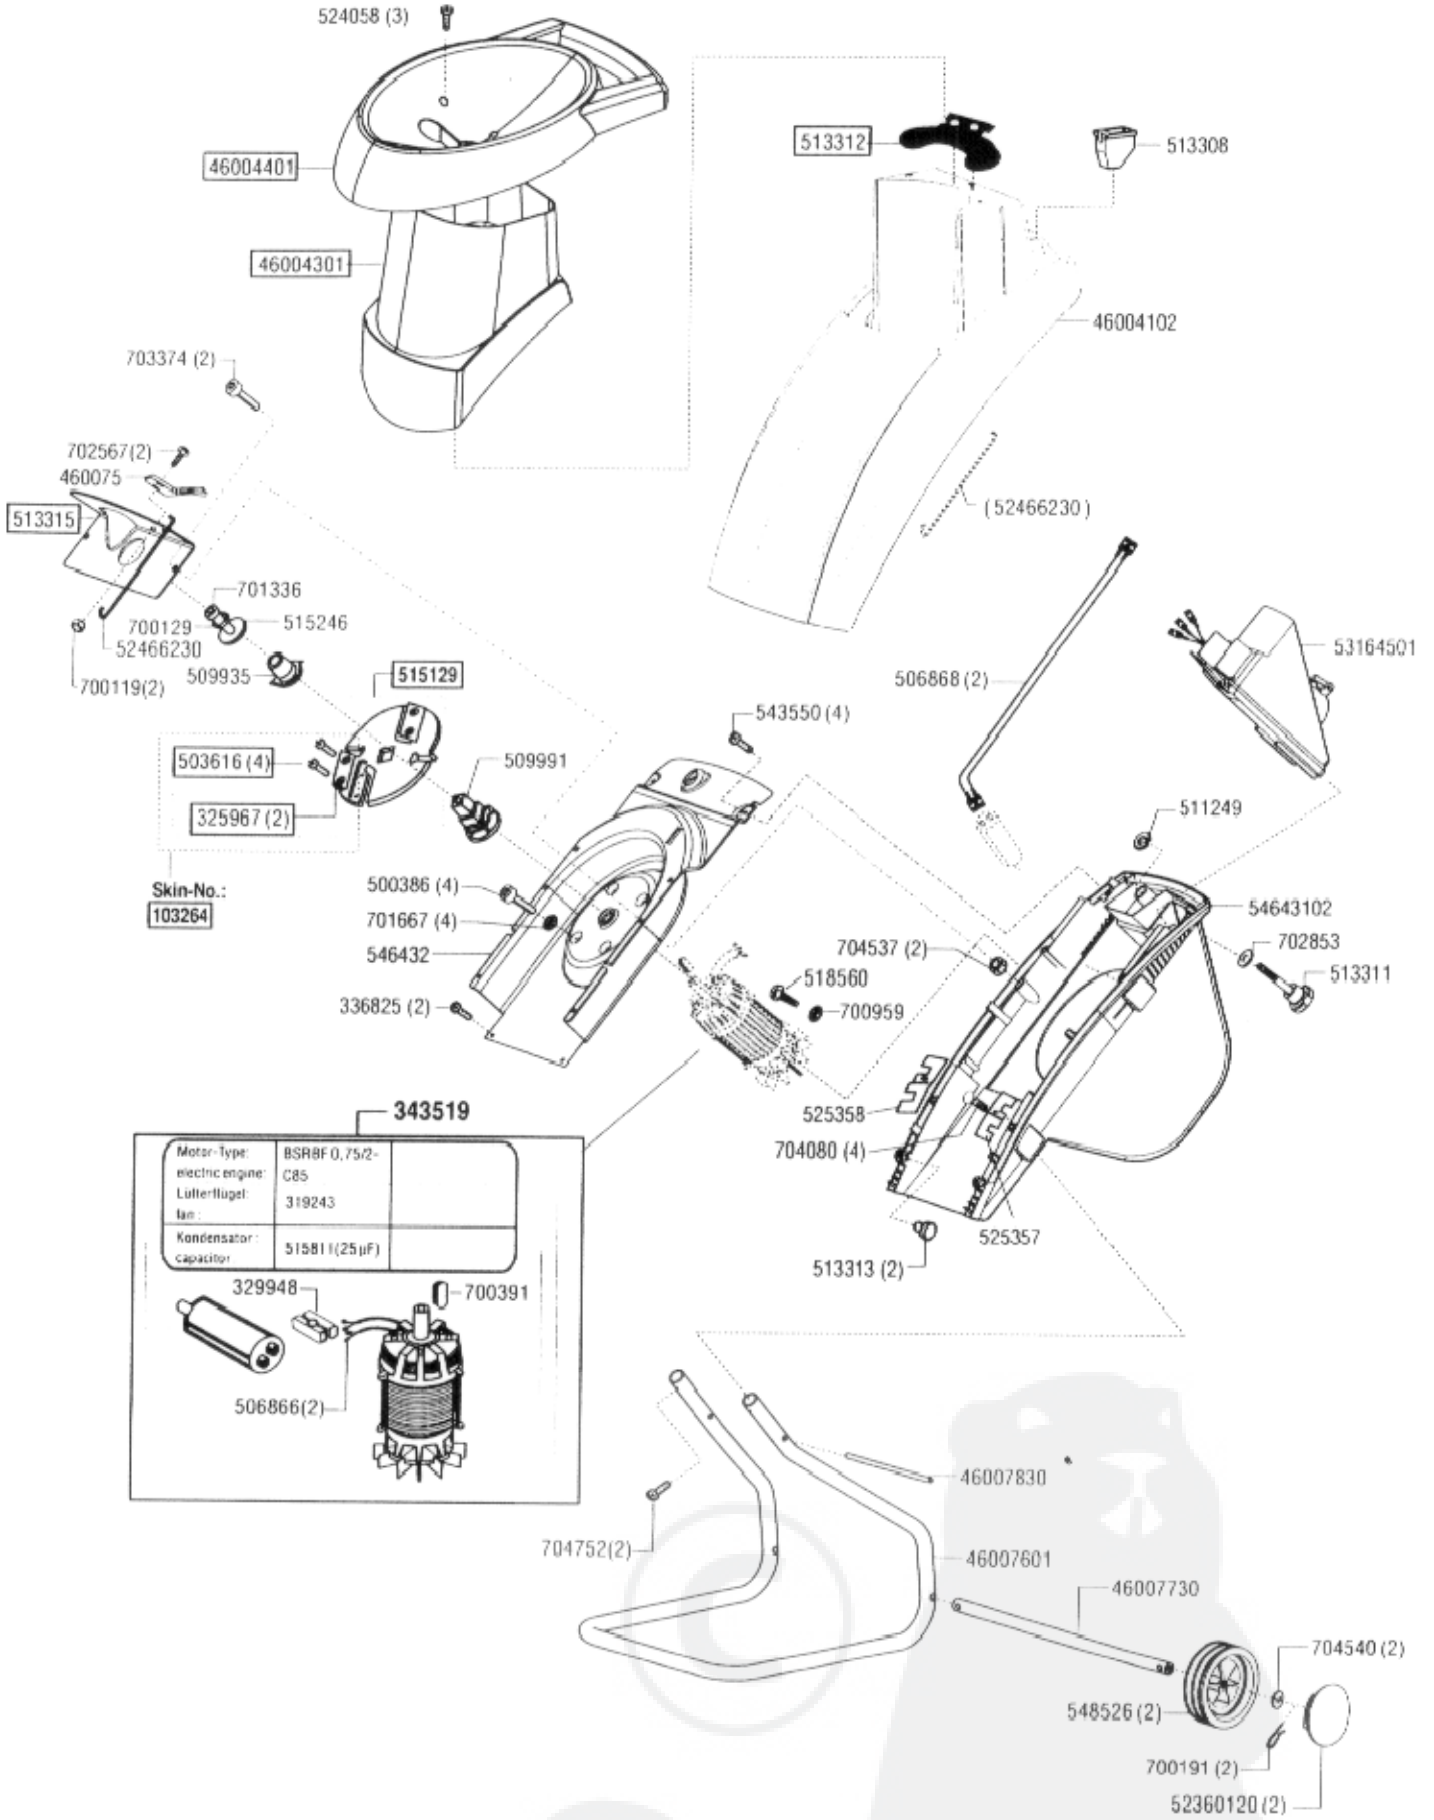

Power Line Avantec 2500

Art. Nr. 118511

E18511

a	b	c	d	e	f
08/03					