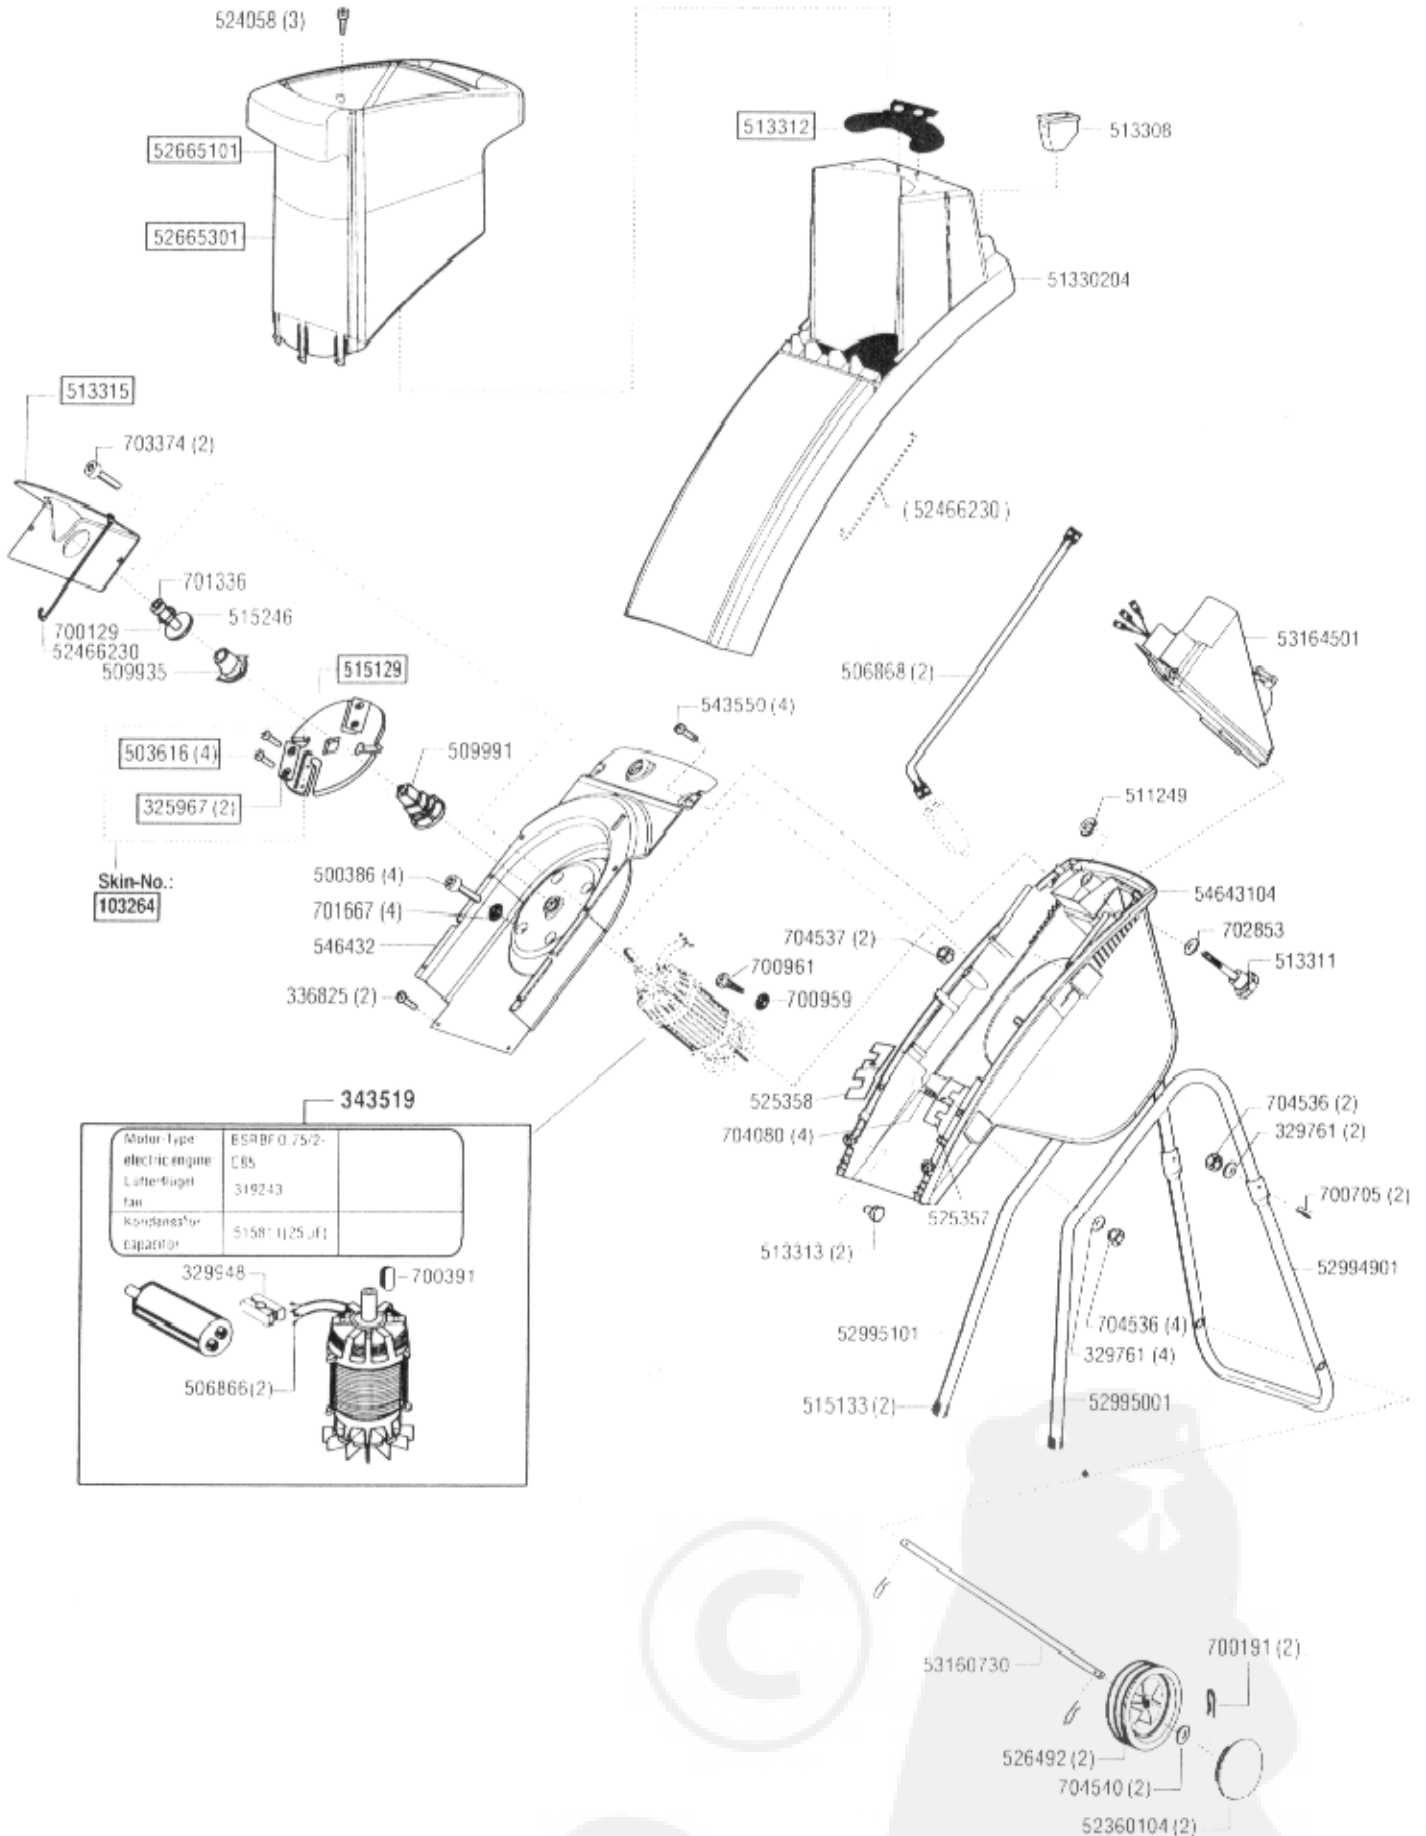

New Tec 2500 R

Art. Nr. 118229

E18229

a	b	c	d	e	f
01/02	06/02	09/02			