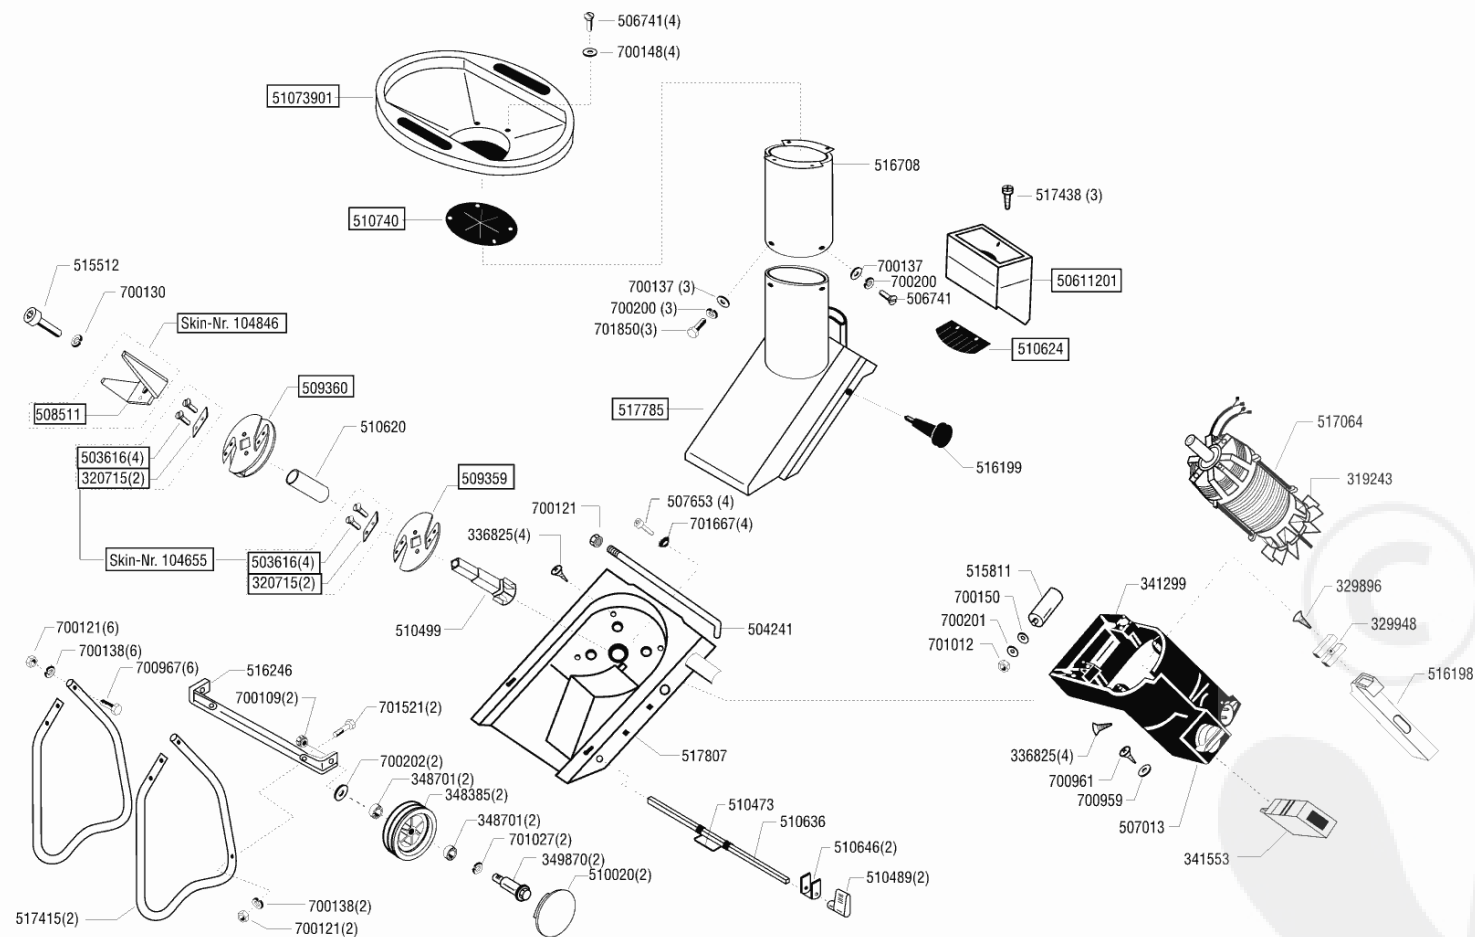

AL-KO Garden shredders TCS 2500 - 118235 - Year of manufacture 11/2001

AL-KO Garden shredders TCS 2500 - 118235 - Year of manufacture 11/2001

319243 IMPELLOR
320715 BLADE
329896 BOLT
329948 ELEMENT
336825 SCREW
341299 COVER
341556 SWITCH OLD 341555 & 344704
348385 WHEEL
348701 BEARING
526261 BOLT
503616 BLADE SCREW
504241 HINGE BAR (32EW)
50611201 BRANCH FEEDER 2200
506741 SPRING
507013 MOTOR HOUSING
507653 BOLT
508511 BLADE
509359 BLADE DISC - OLD 510633
509360 BLADE DISC TCS2200
516398 WHEEL CAP
510473 INSERT OLD 402972
510489 LEVER
510499 BOSS
510620 SPACER PIPE2200
510624 RUBBER GASKET
510646 LEVER
51073901 TOP HOPPER
510740 RUBBER GASKET
515512 HEXAGON-SOCKET-HEAD CAP SCREW
515811 CAPACITOR OLD 341-561
516198 SLIDE UNIT USE 524725
516199 CONTACT SCREW
516246 AXLE
517064 E-MOTOR 2200/220V
517415 STAND
517438 BLADE ENGAGE CABLE ASSY
517785 MOUNTING DECK COVER 1004
517807 BLADE CASING. 220 V 1004
700109 NUT - USE 704534
700121 LOCK NUT - USE 704537
702000 SPRING OLD 700-130
700137 WASHER - OLD 700149
700138 USE 704538
703452 USE 700148
703453 WASHER - USE 700150

700200 WASHER
700201 WASHER - OLD 843713000
700202 WASHER
700959 WASHER
700961 SCREW OLD 409578
700967 SCREW
701012 SCREW BM8 FL VZ439(701012)
701027 WASHER
701521 HEXAGON SCREW 8X40VZ933(70152)
701667 WASHER
701850 SCREW - OLD 344455