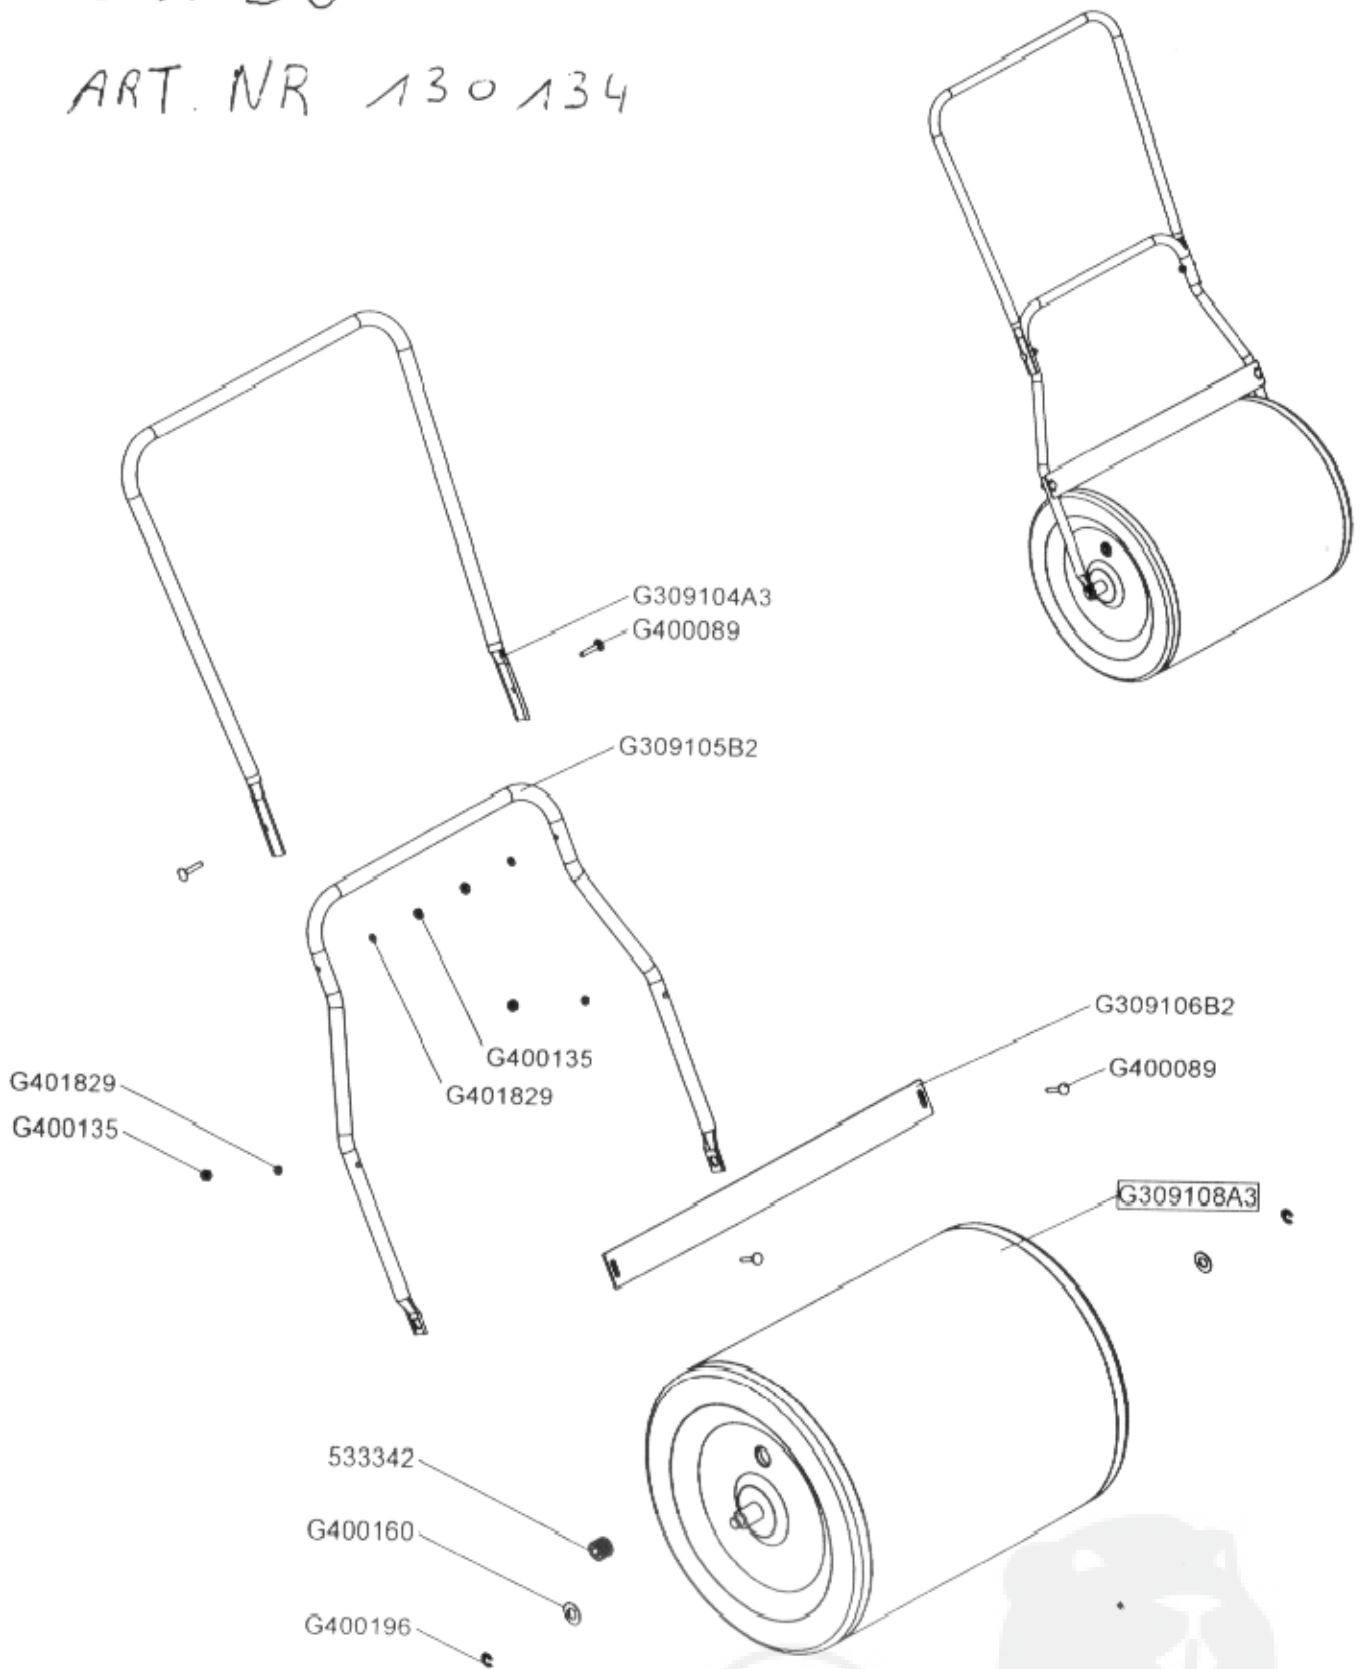

GW 50

ART. NR 130 134

Dele i pose : G309130
Schraubenbeutel : G309130

400346.04.03.04