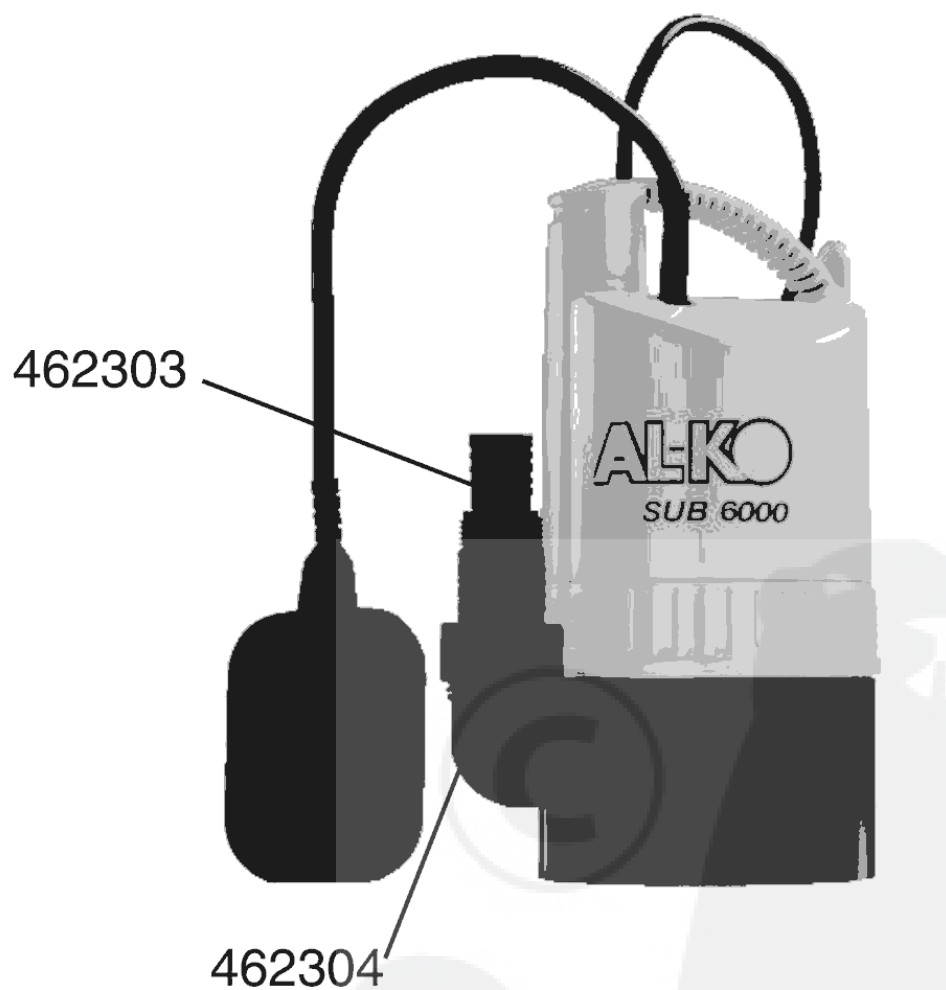

**AL-KO Pompes immergeables SUB 6000 - 112292 - Année de construction 10/2005**

o.Abb. Laufrad 462305