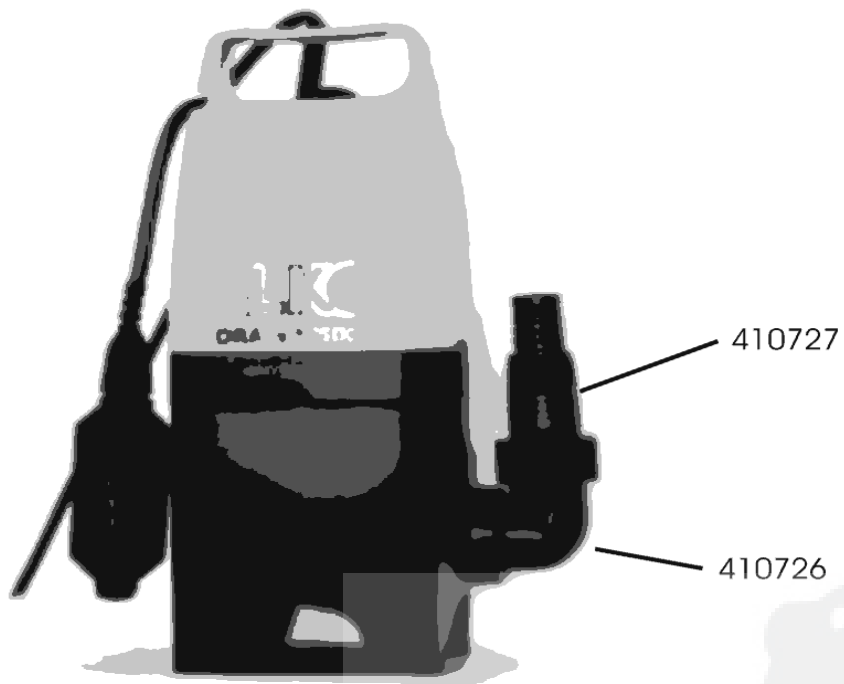

**AL-KO Pompes immergeables Drain 8000 - 112198 - Année de construction 01/2004**

o.Abb. Laufrad Art.Nr. 410729