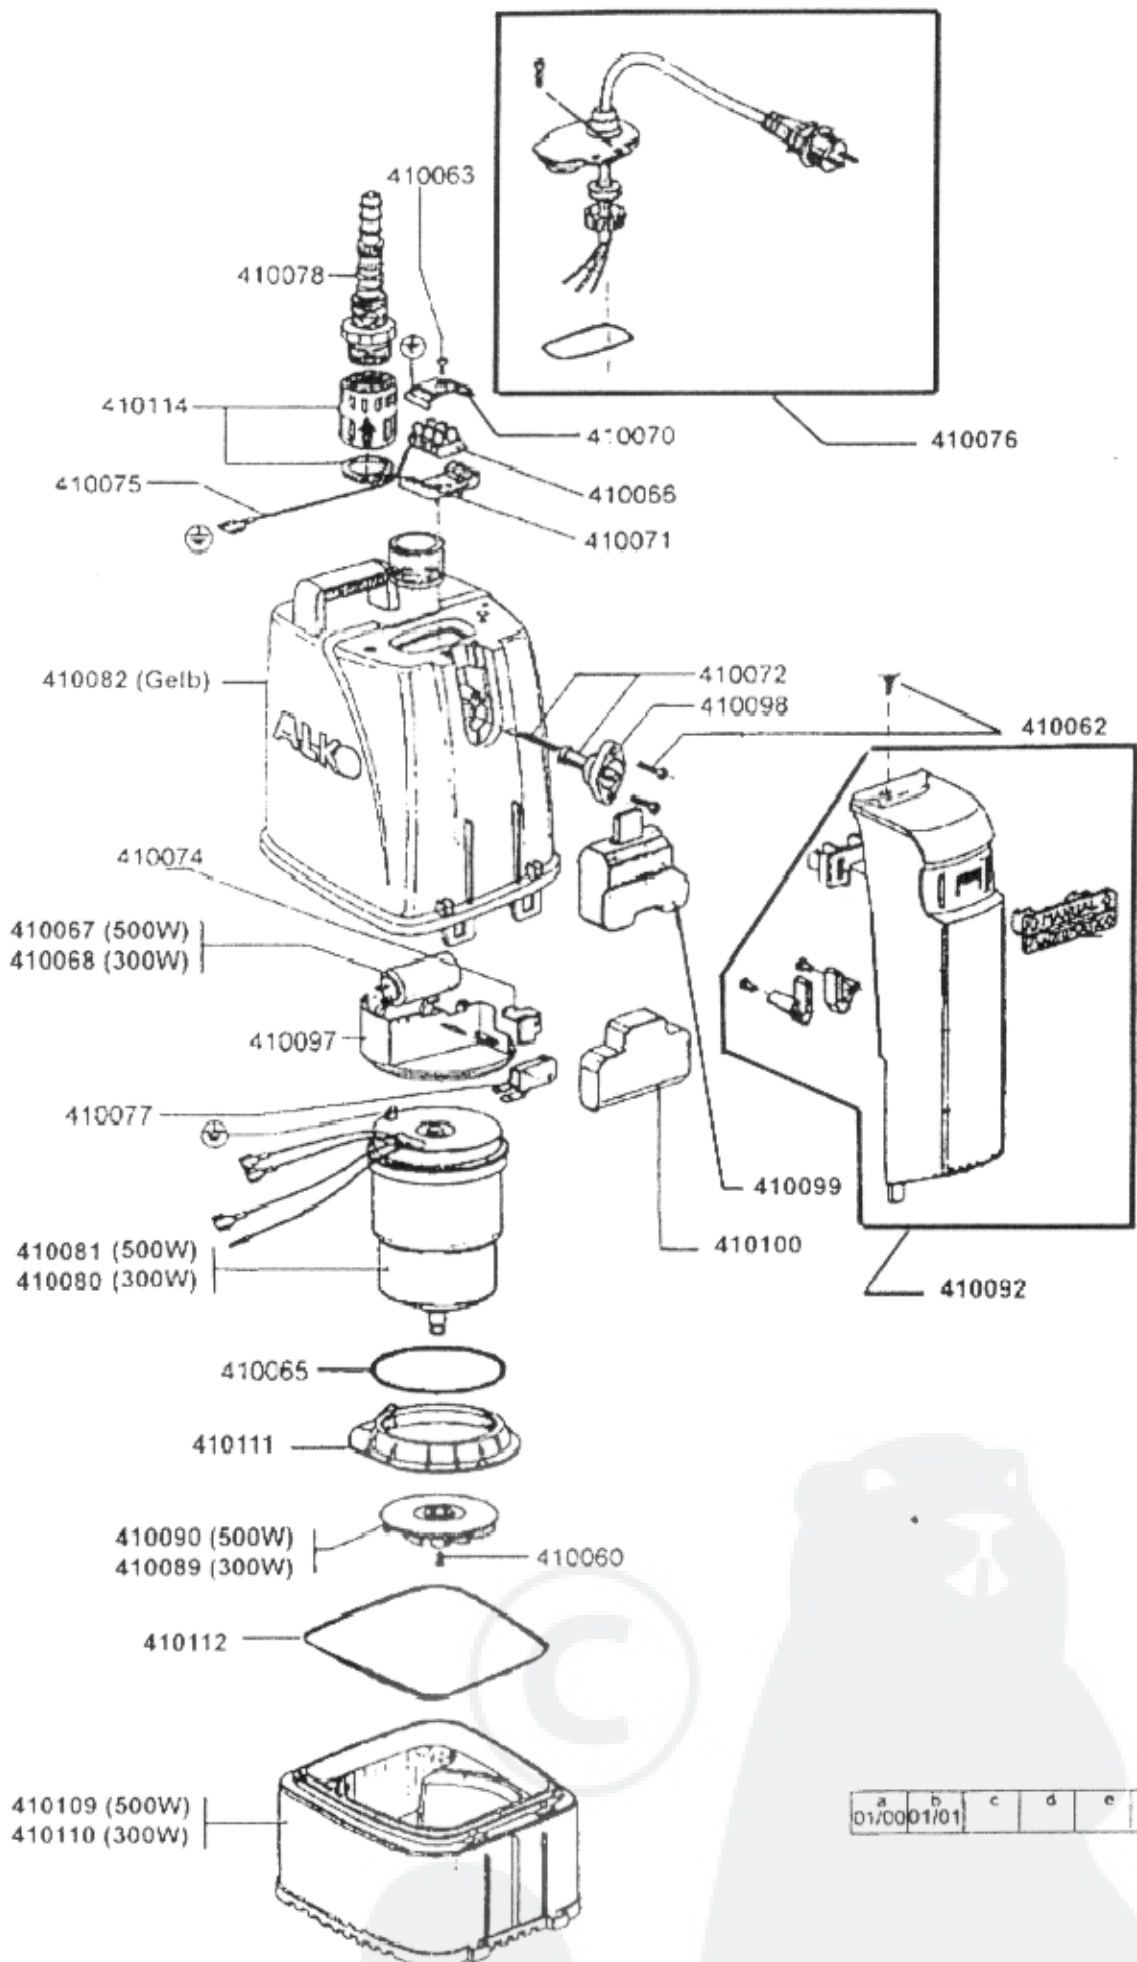

Pumpe TAE 300
 Pumpe TAE 500

Art.-Nr. 110936
 Art.-Nr. 110935

ALKO
 Garten+Hobby

a	b	c	d	e	f
01/00	01/01				