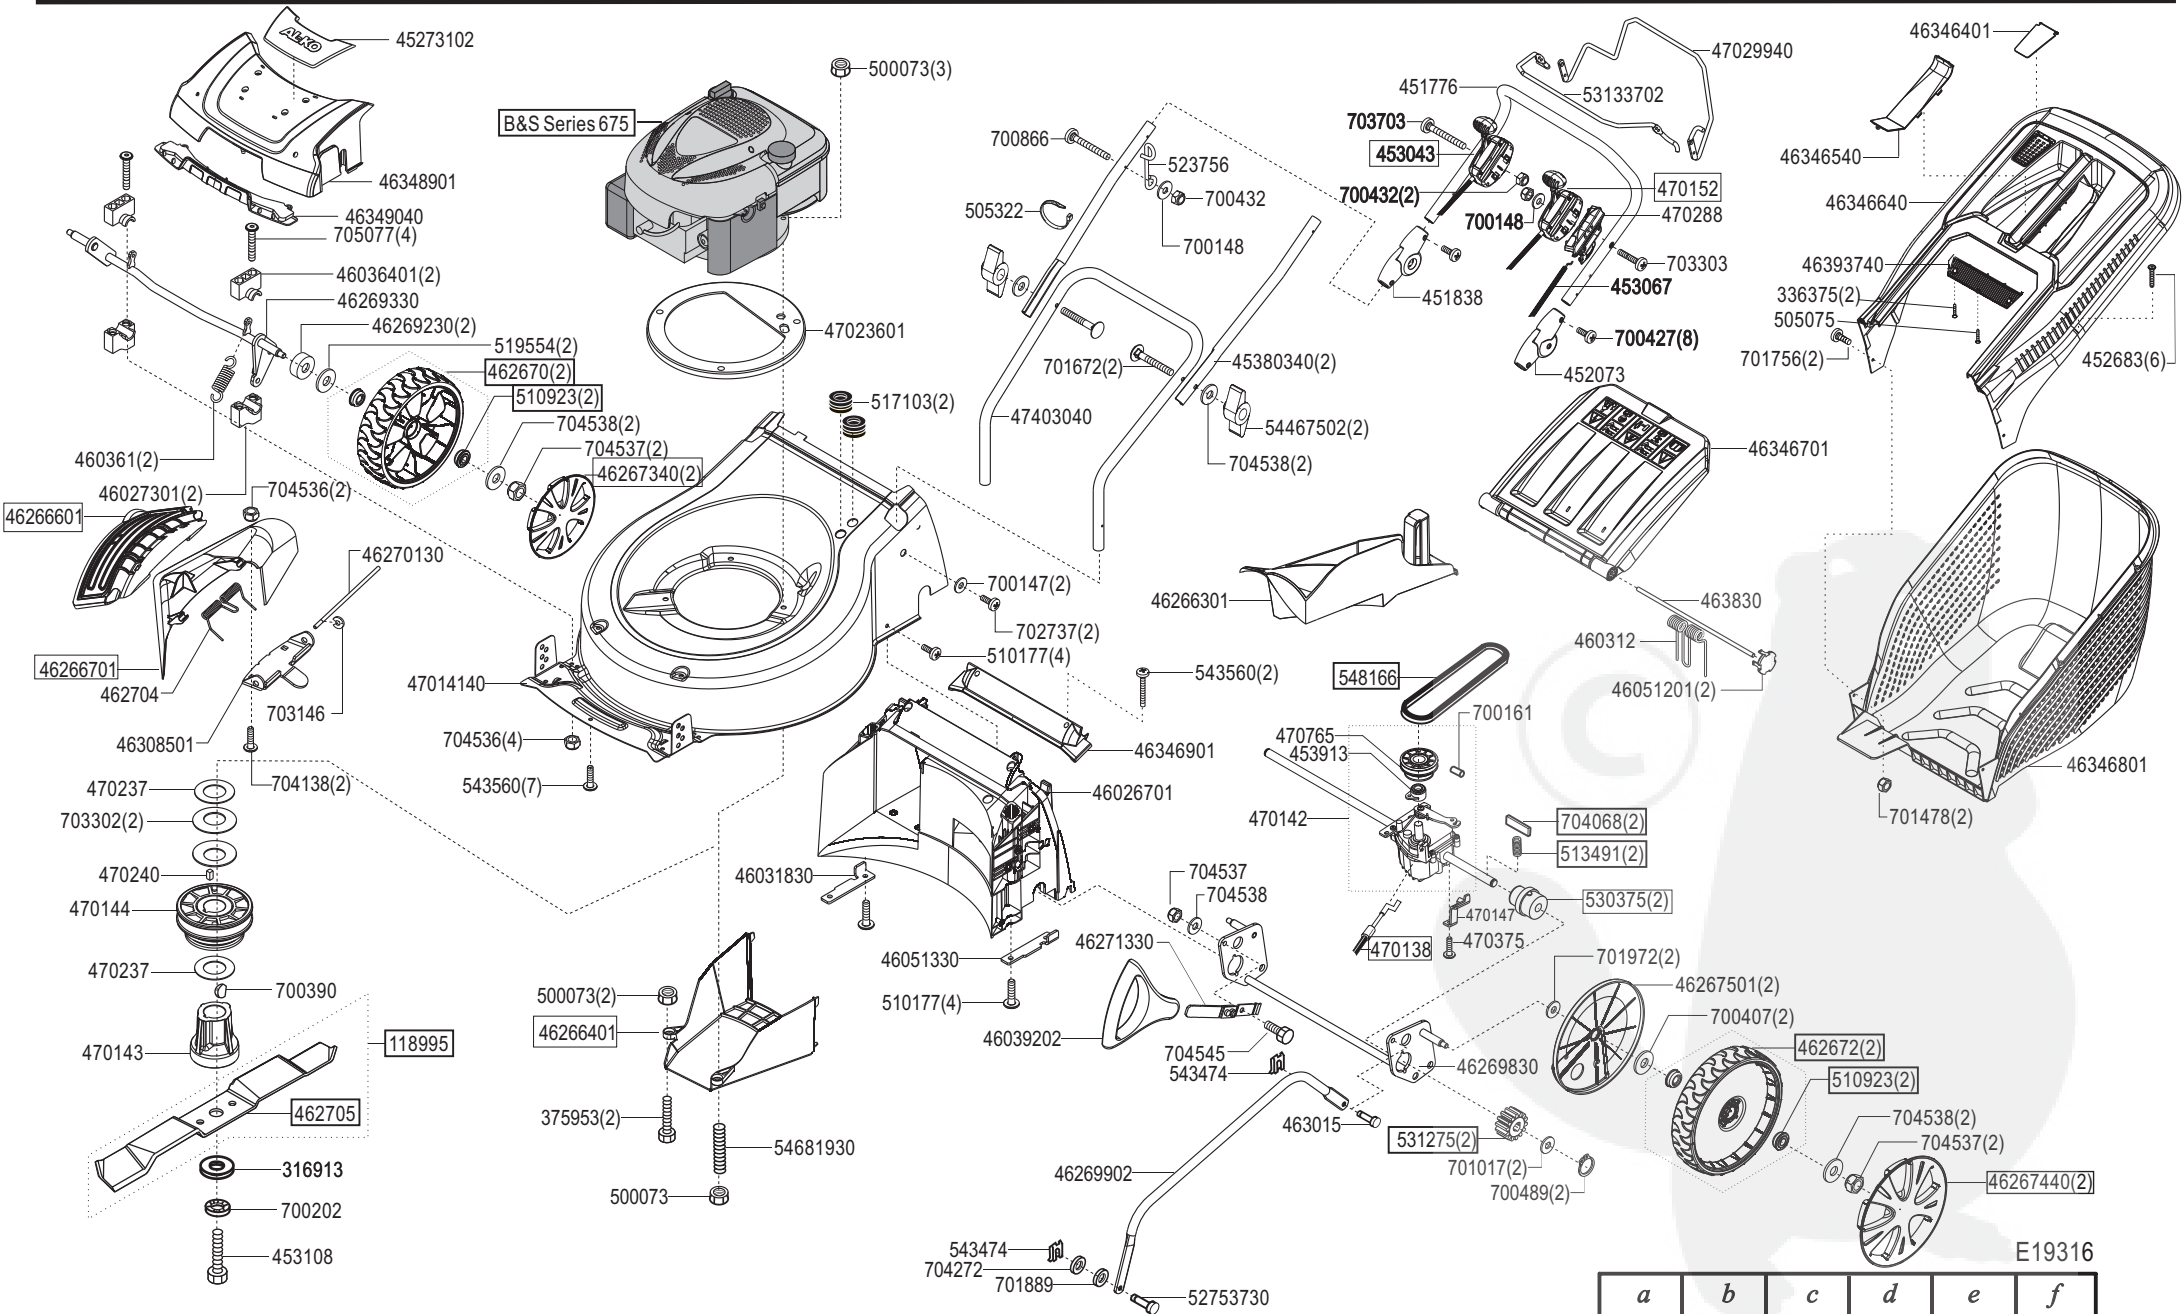

Silver 520 BRV

Art. Nr. 119316

AL-KO

E19316

a	b	c	d	e	f
01/11					