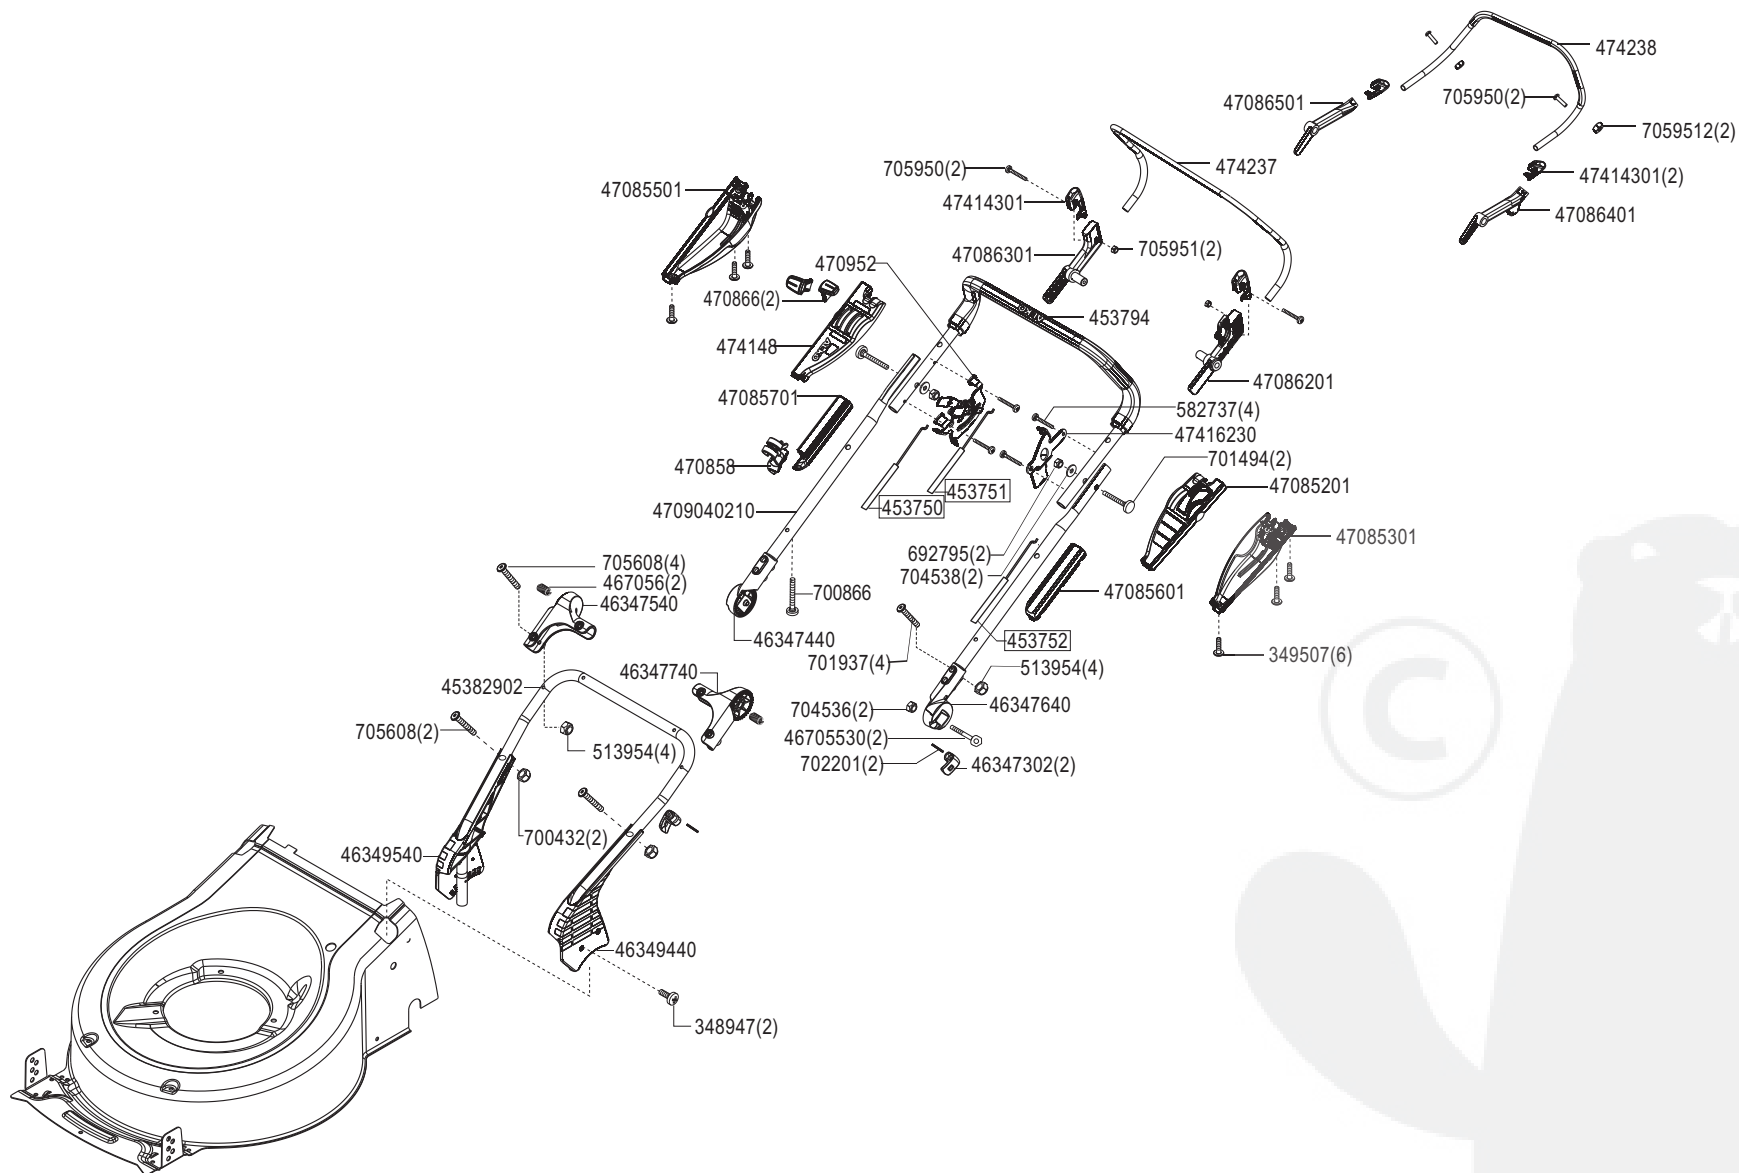

PowerLine 5200 BRV

Art. Nr. 119303

E19303

a	b	c	d	e	f
02/11					