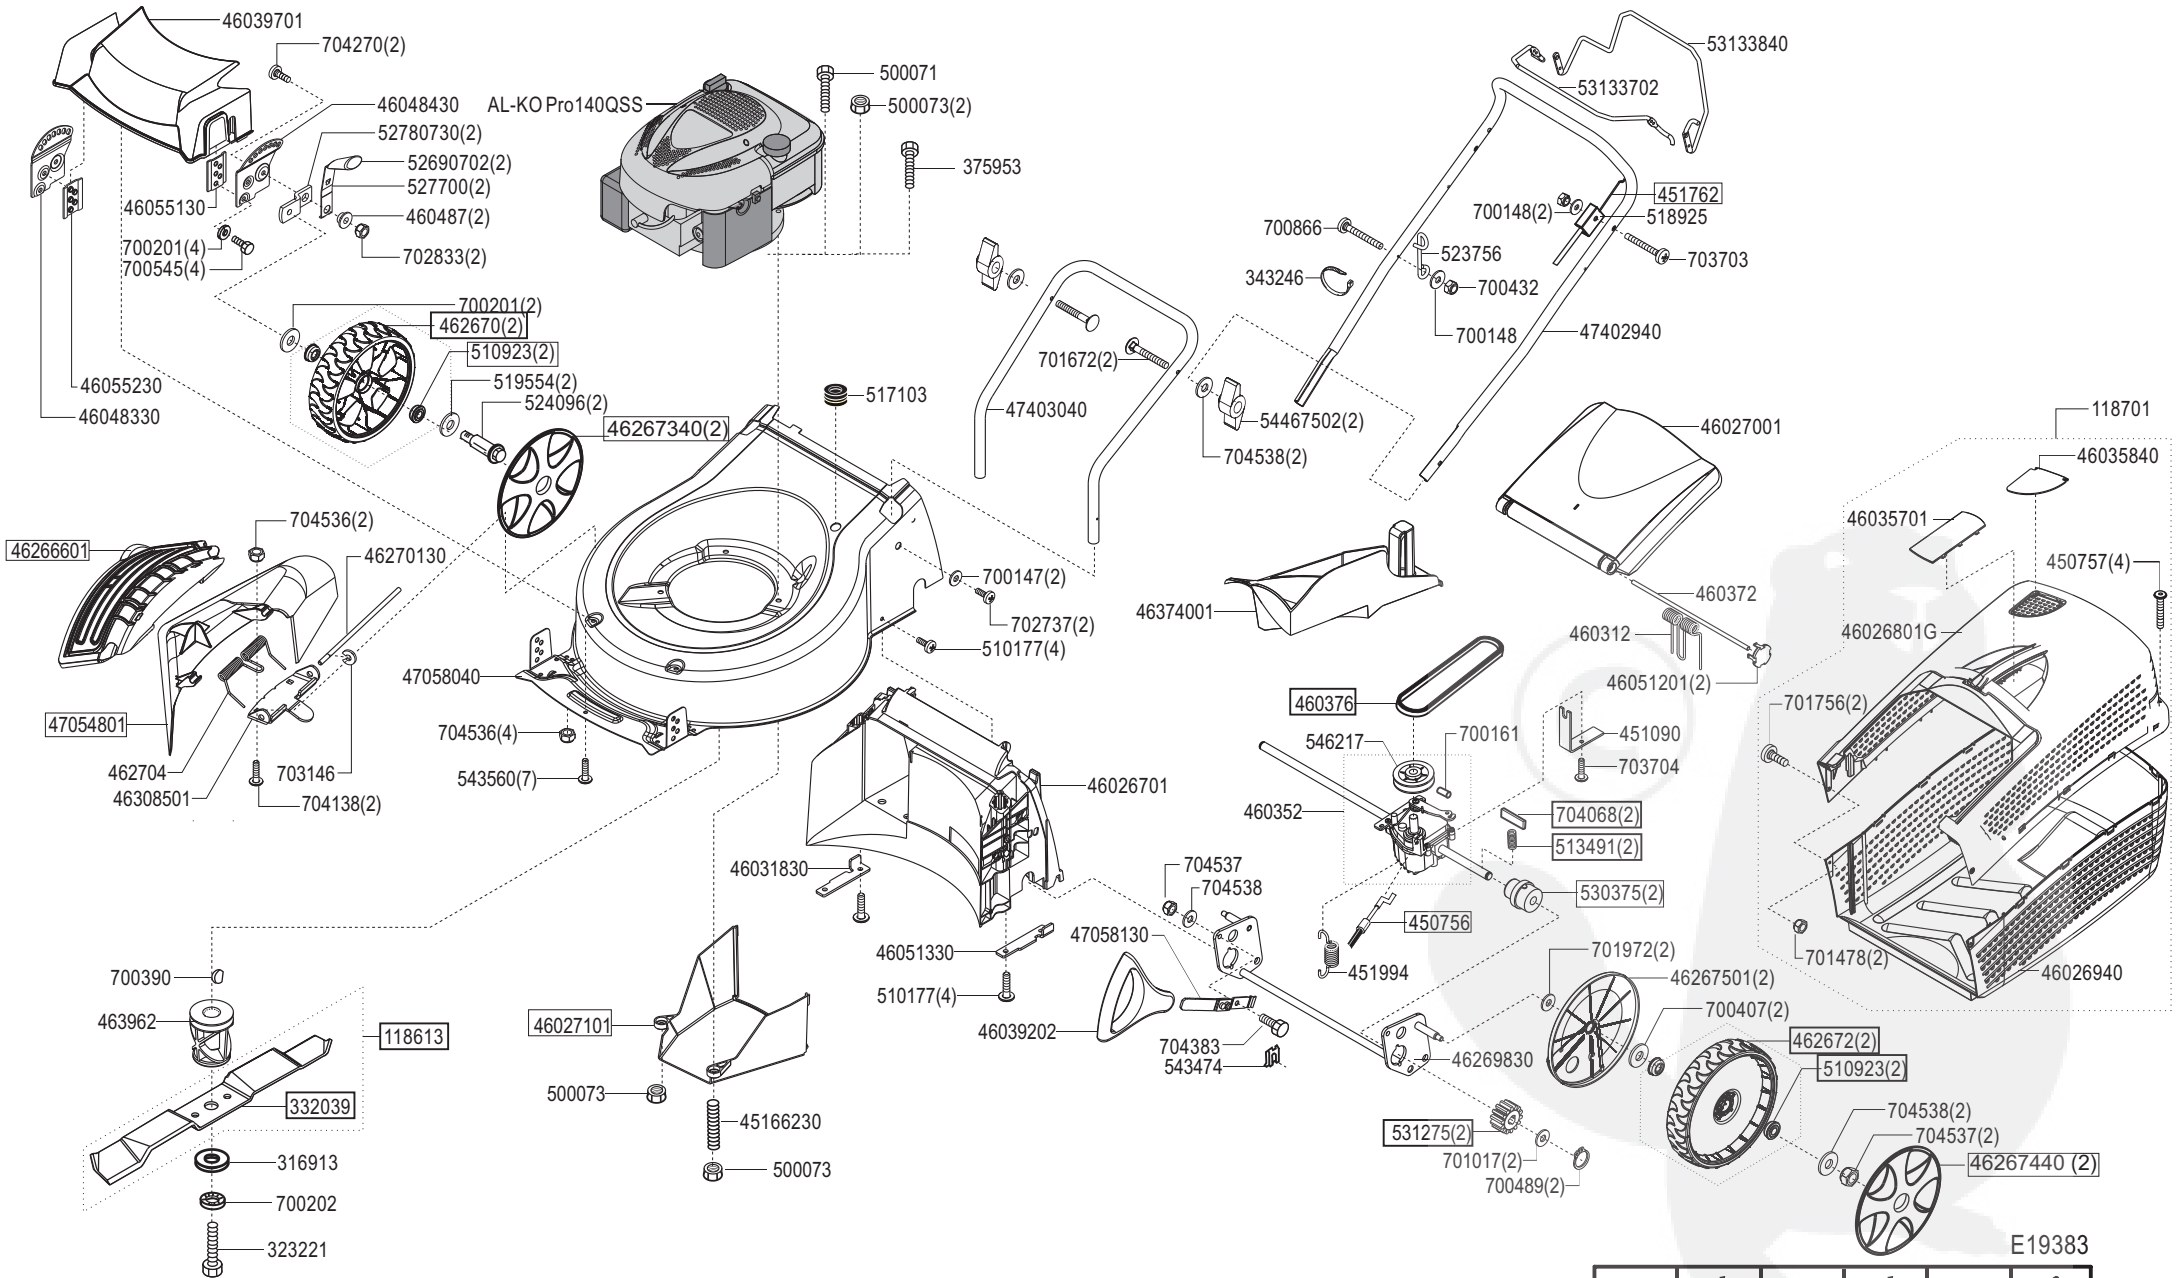

Silver 46 BR-A

AL-KO

Art. Nr. 119383

E19383

a	b	c	d	e	f
10/11					