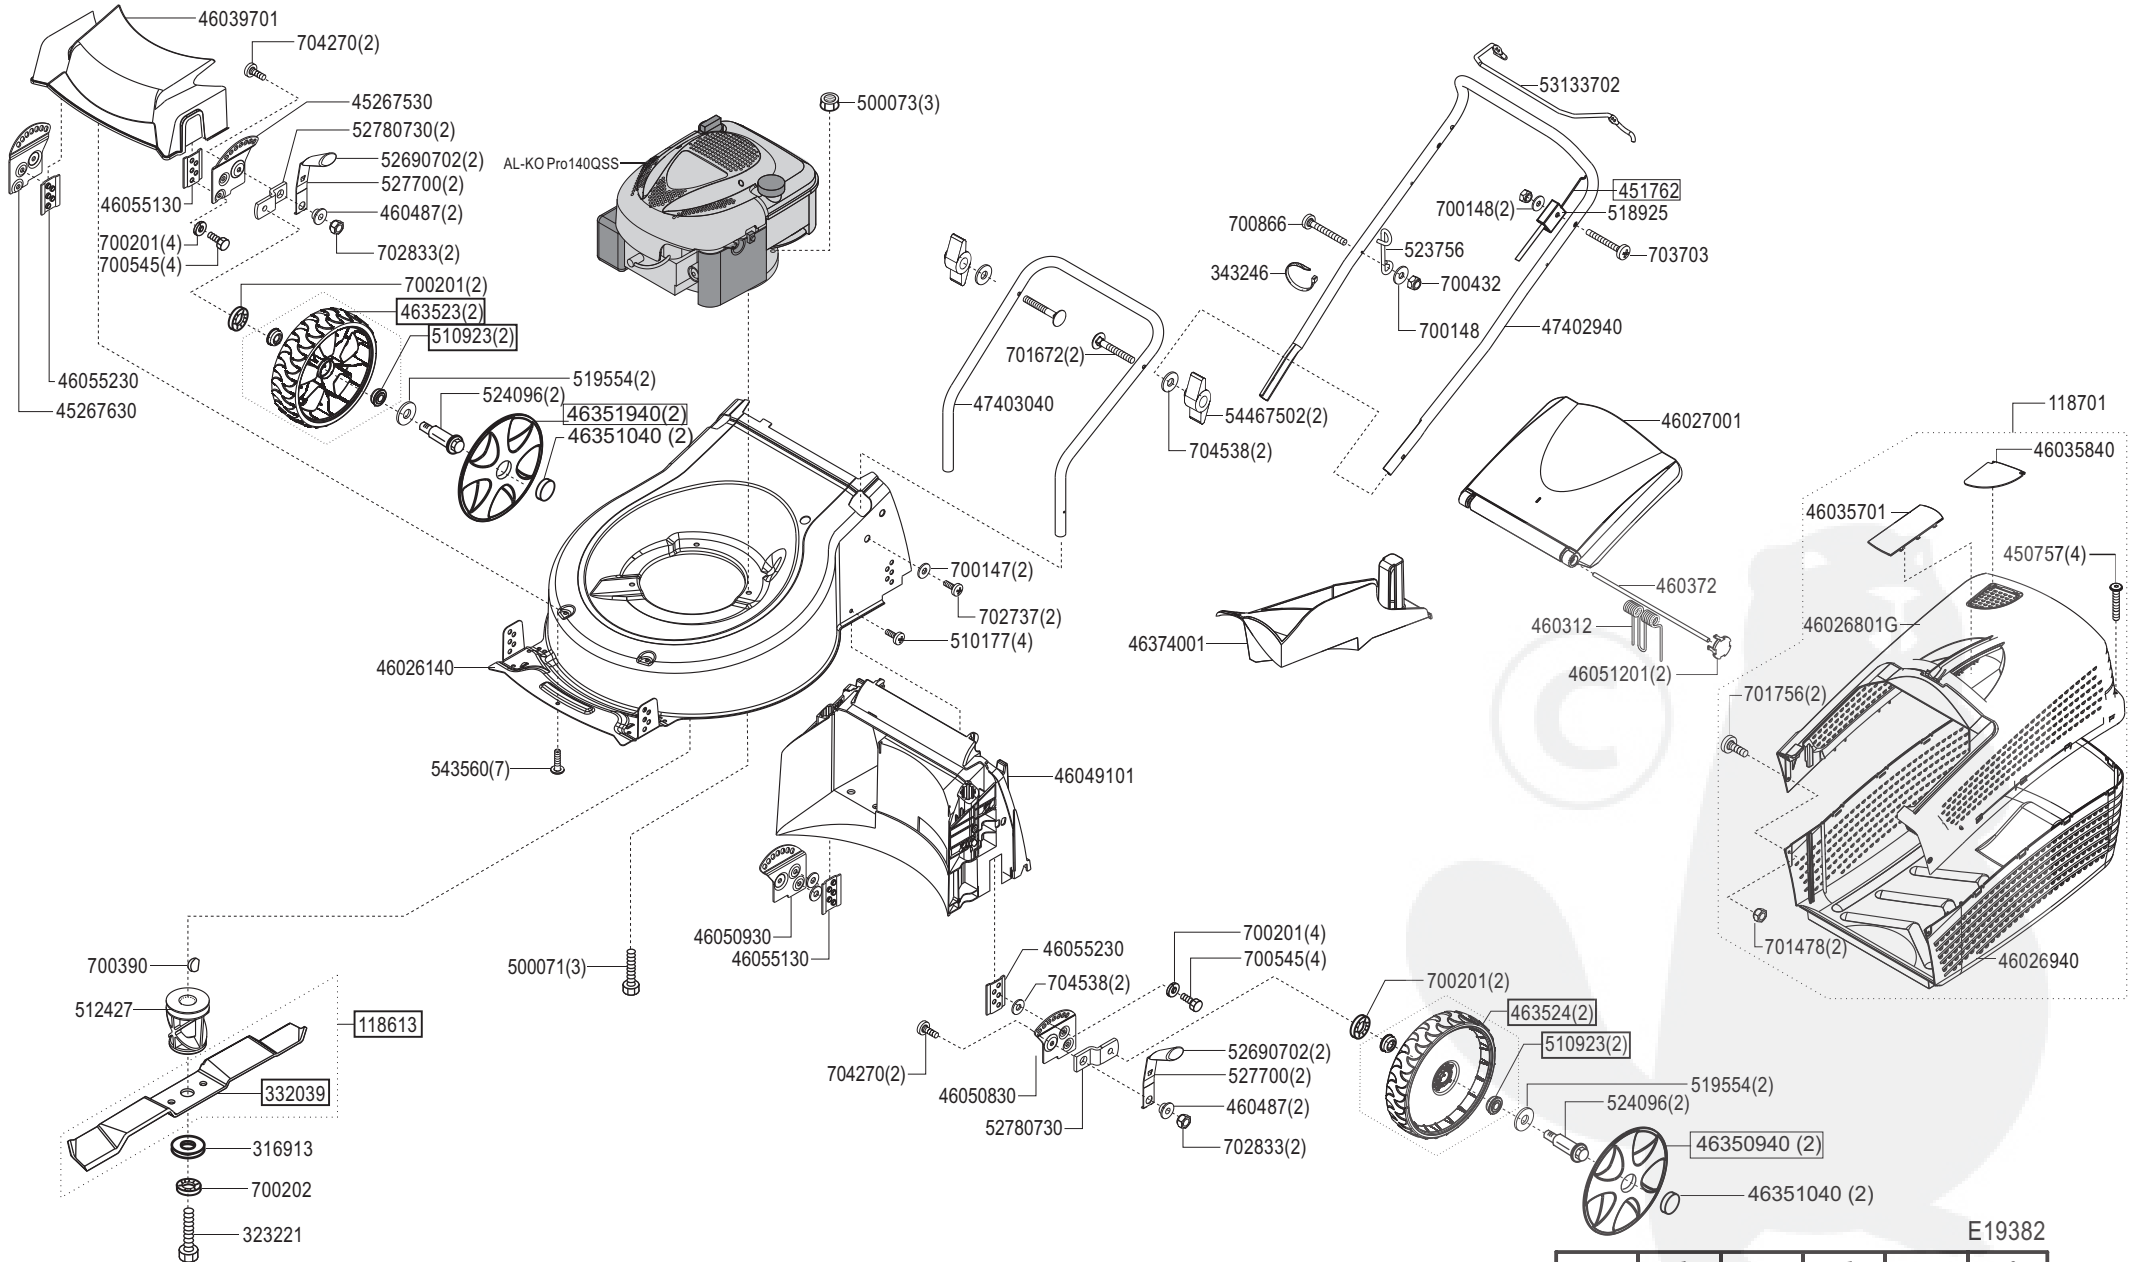

Silver 46 B-A

Art. Nr. 119382

AL-KO

E19382

a	b	c	d	e	f
10/11					