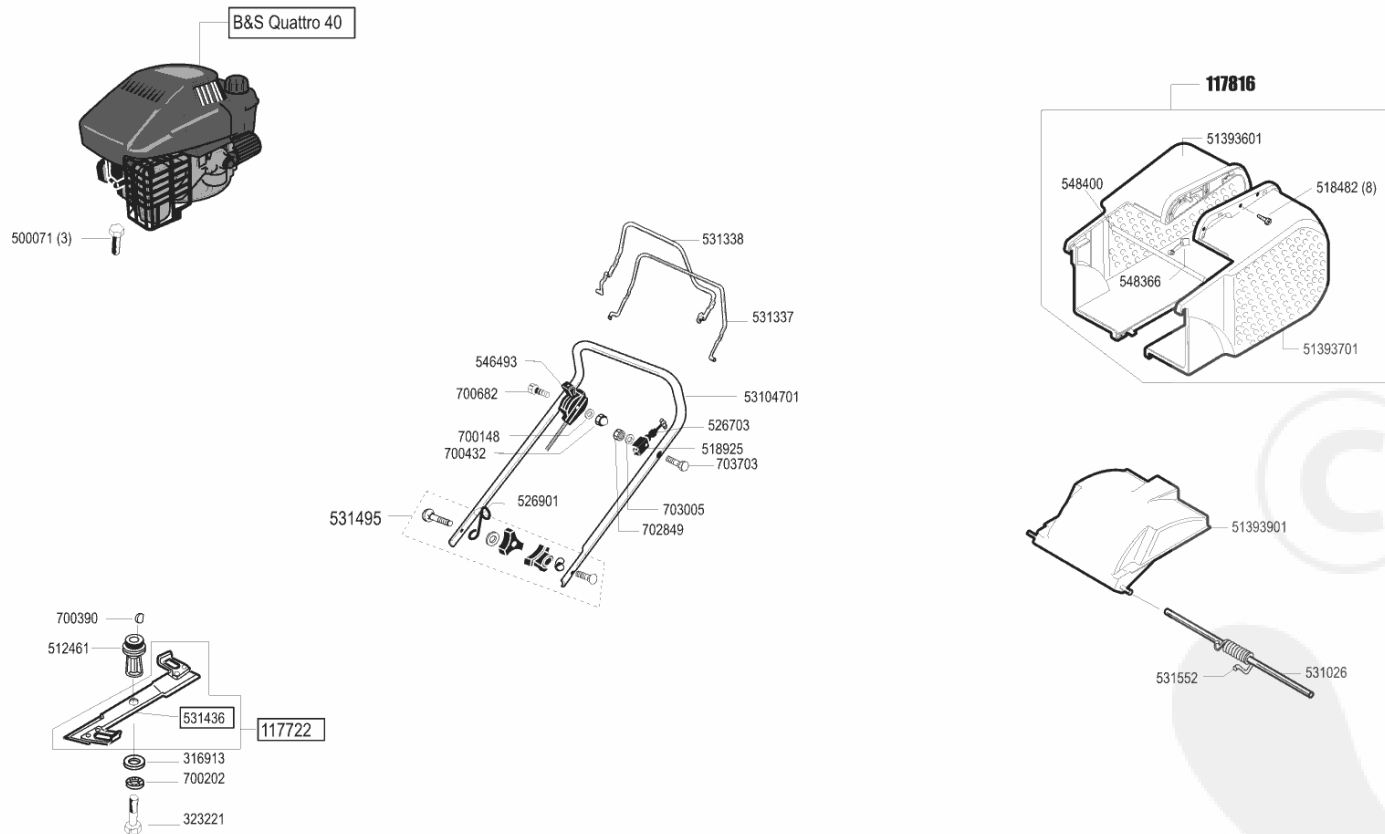

## AL-KO Benzinrasenmäher Classic 46 BR - 121028 - Baujahr 09/2002