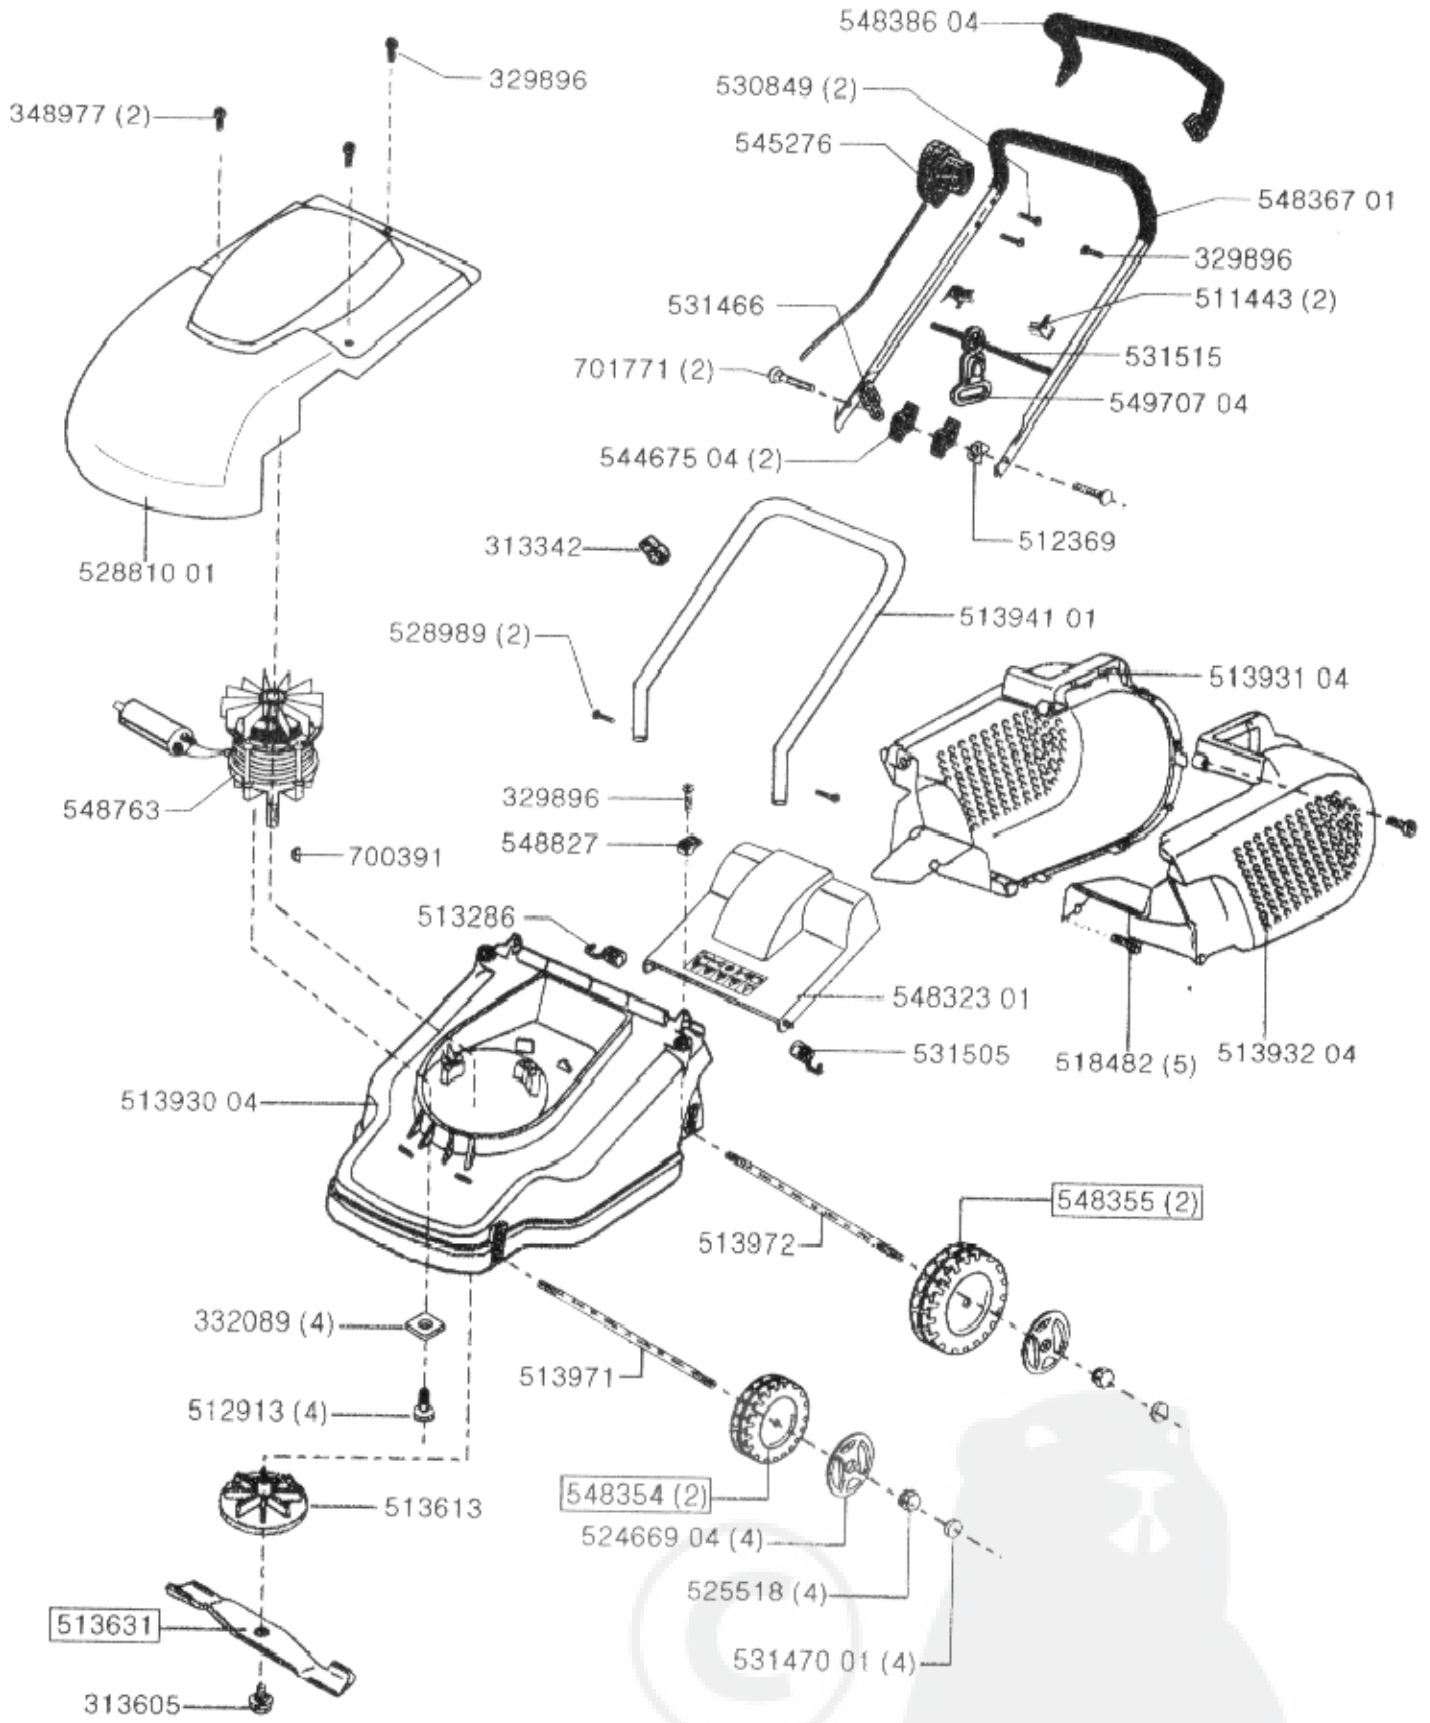

120464

COMFORT 40E

**ALKO**  
Garten+Hobby

d (BP)	e (BP)	f (BP)	g (BP)	h (BP)	i (BP)
11/00	09/01	11/01	01/02	09/02	12/02