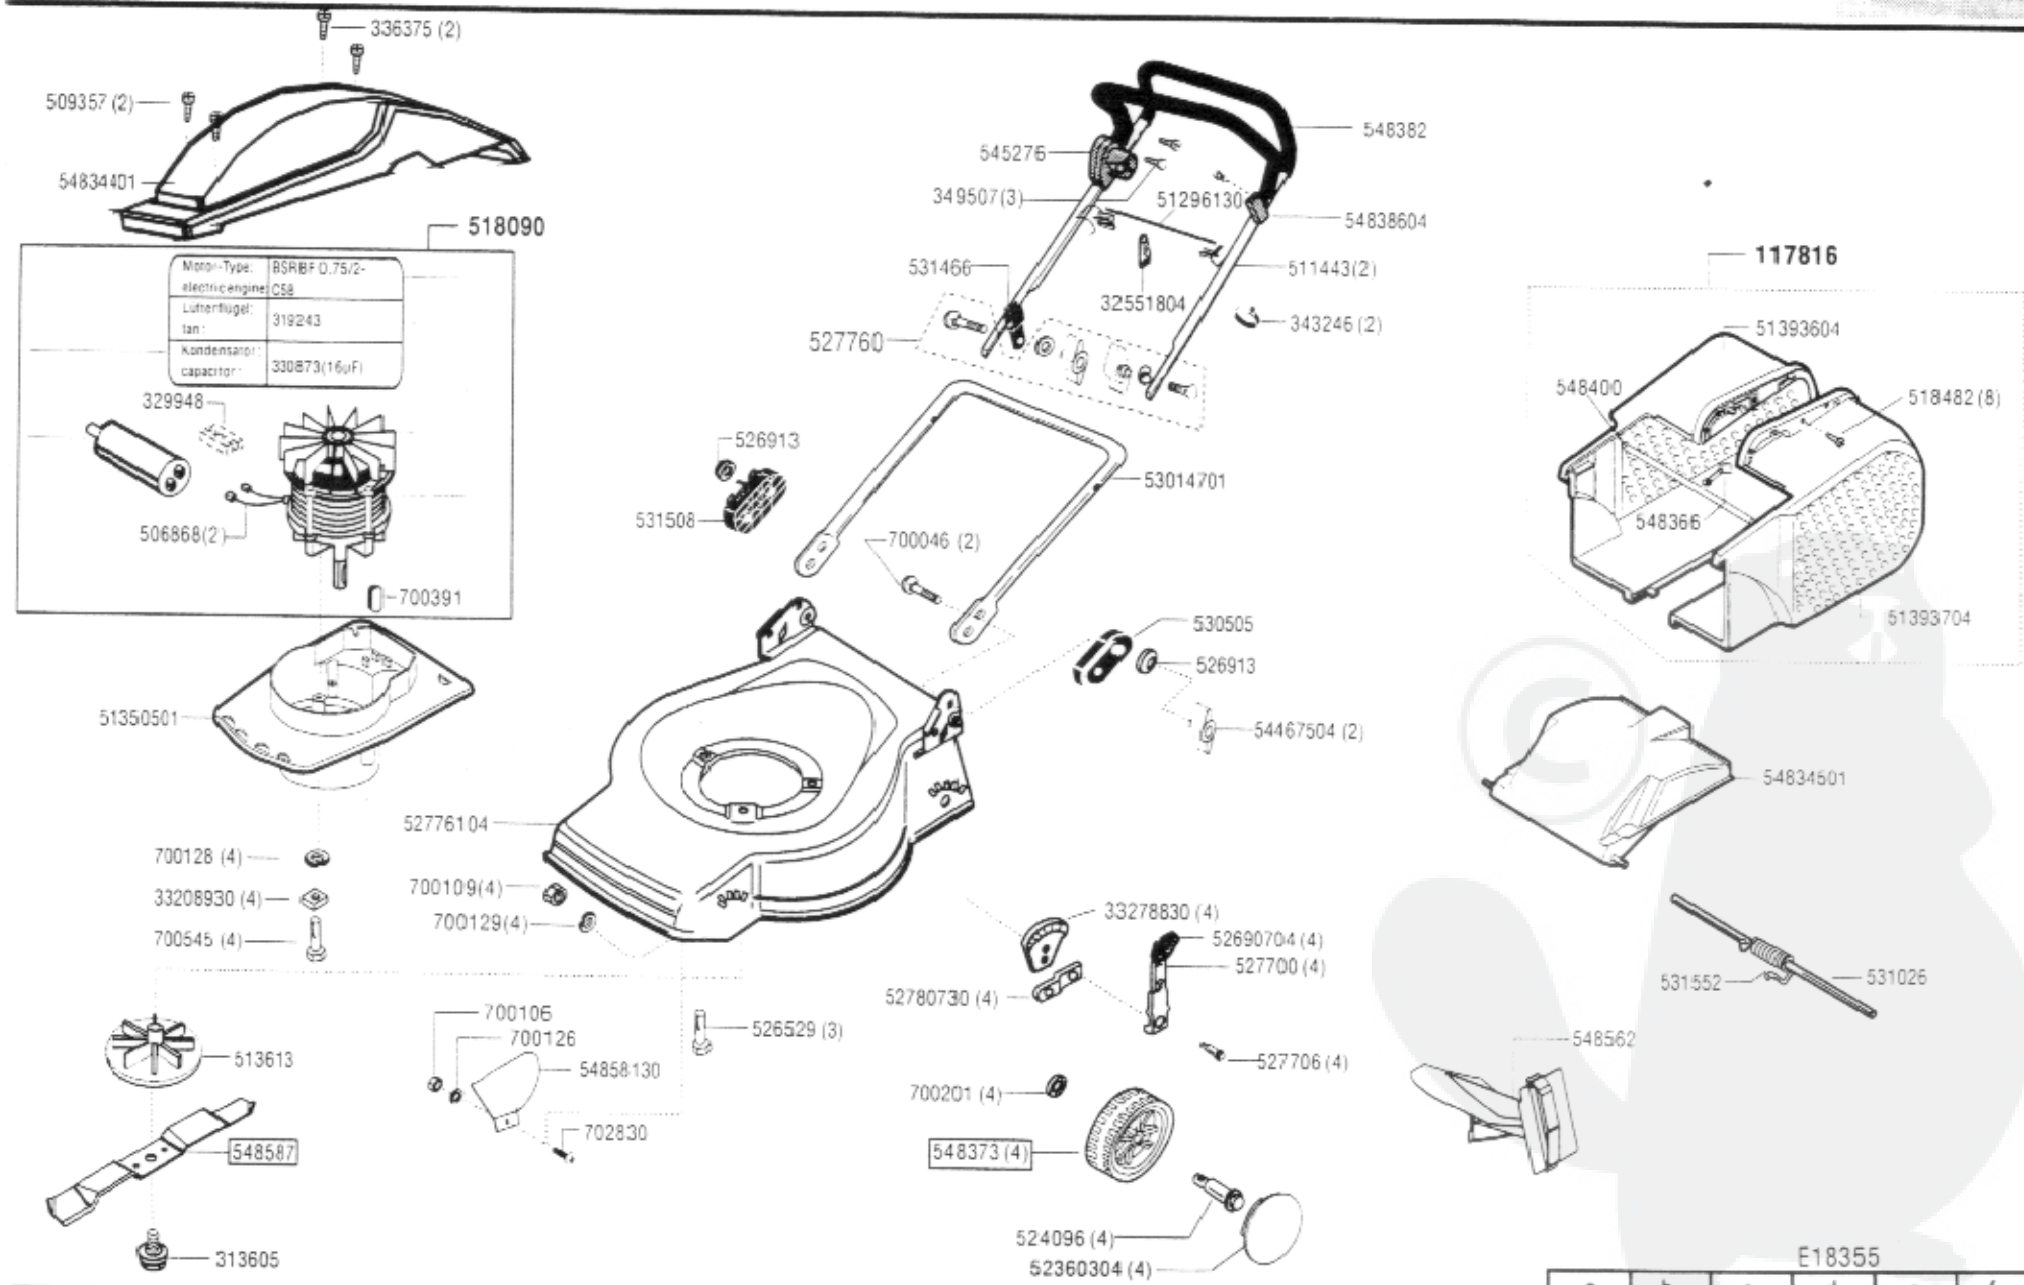

Comfort 47 E BIO-COMBI

Art. Nr. 118355

a	b	c	d	e	f
08/02					

E18355