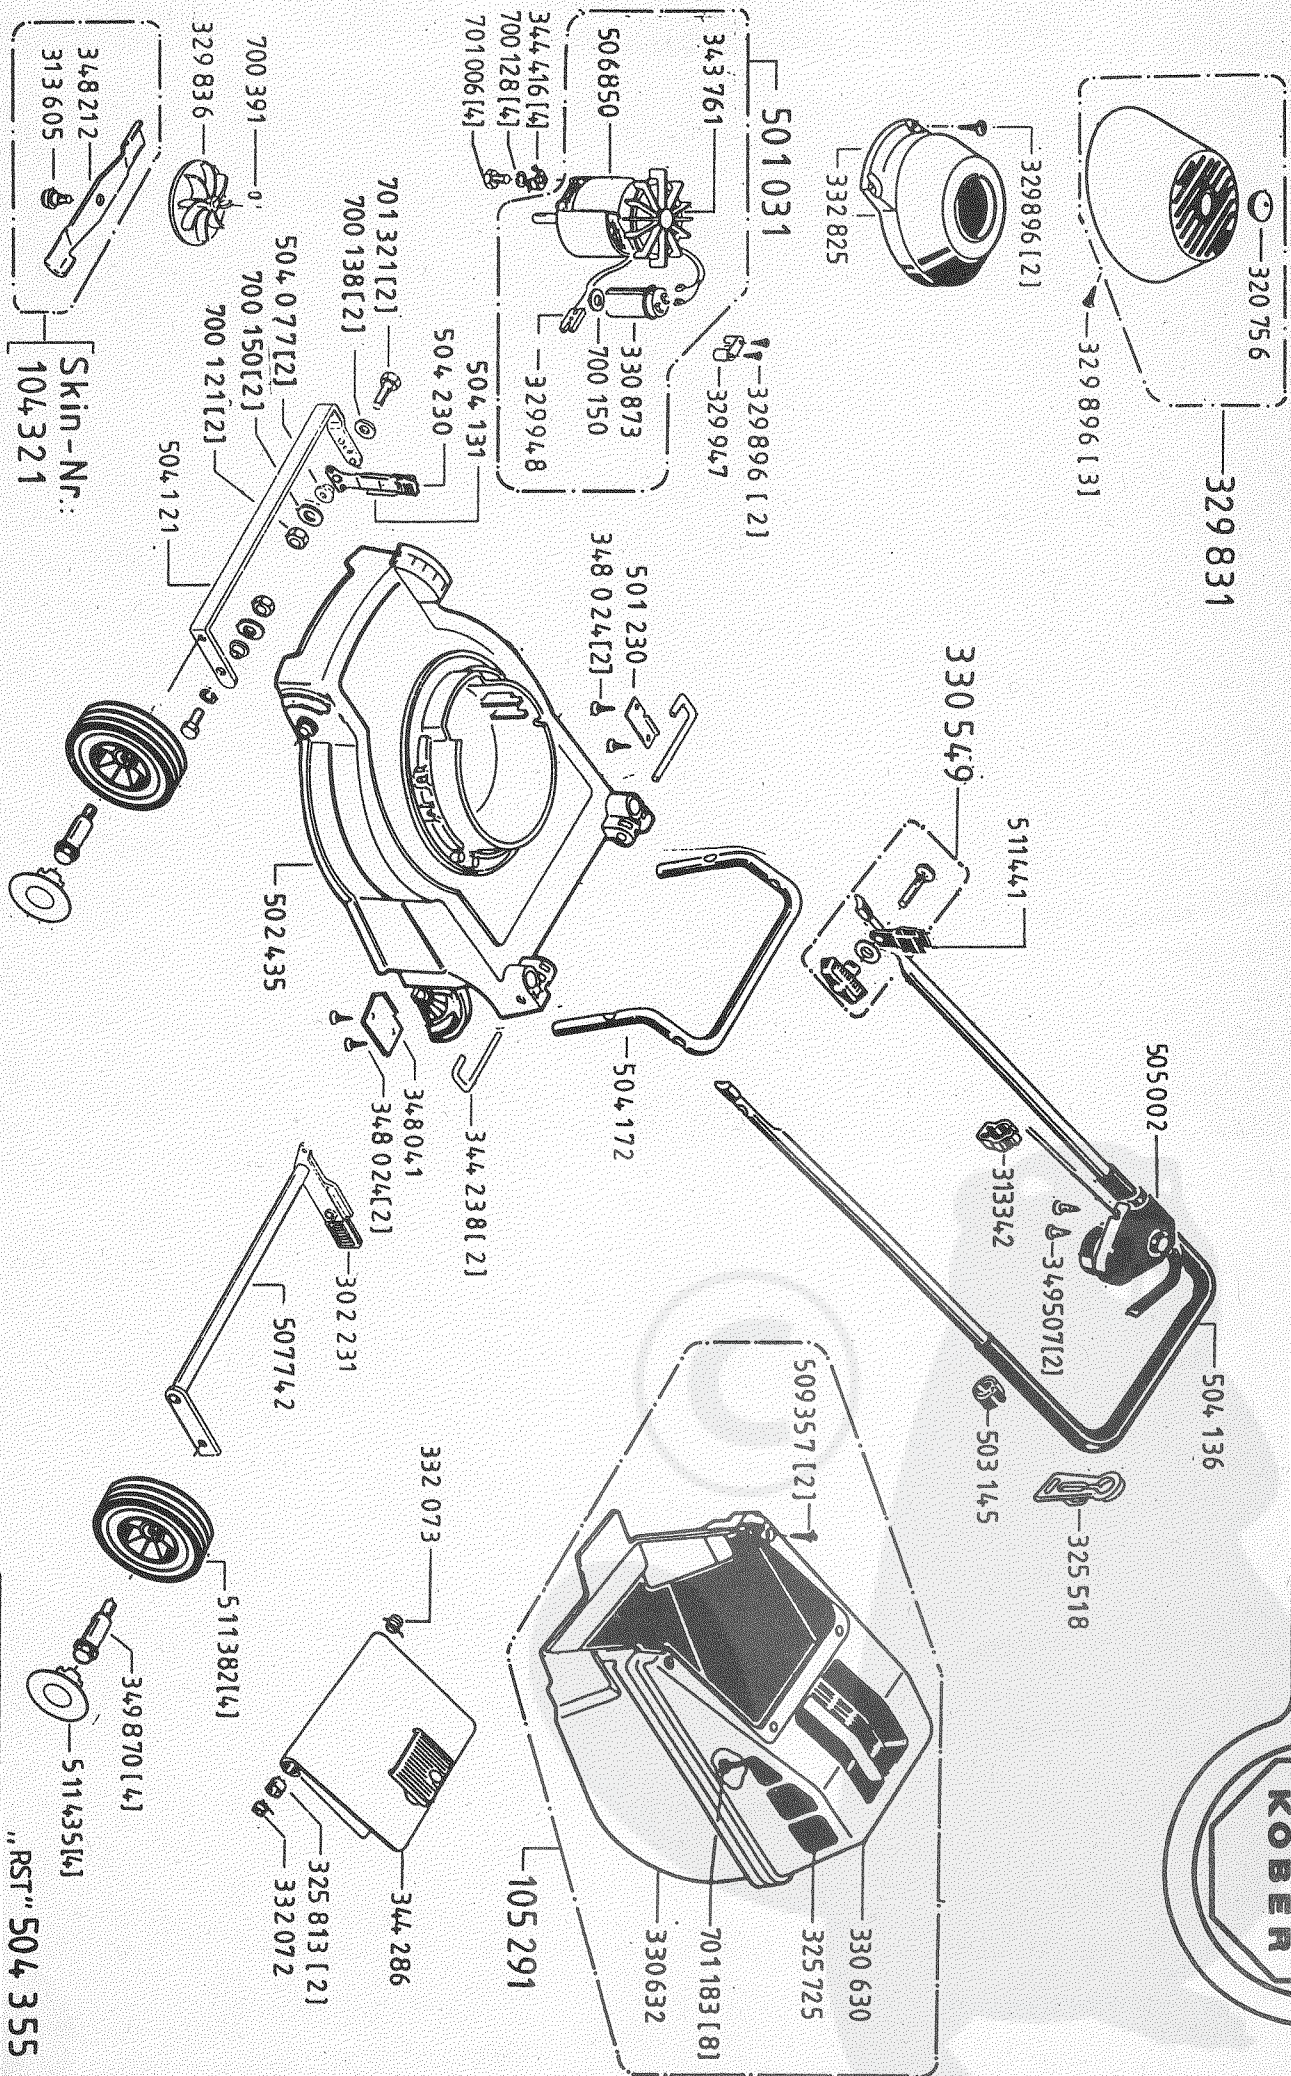

# sunline 42E 104423

Skin-Nr.:  
104 321

a	b	c	d	e	f
08/89	12/89	02/91	04/91	03/92	

„RST“ 504 355