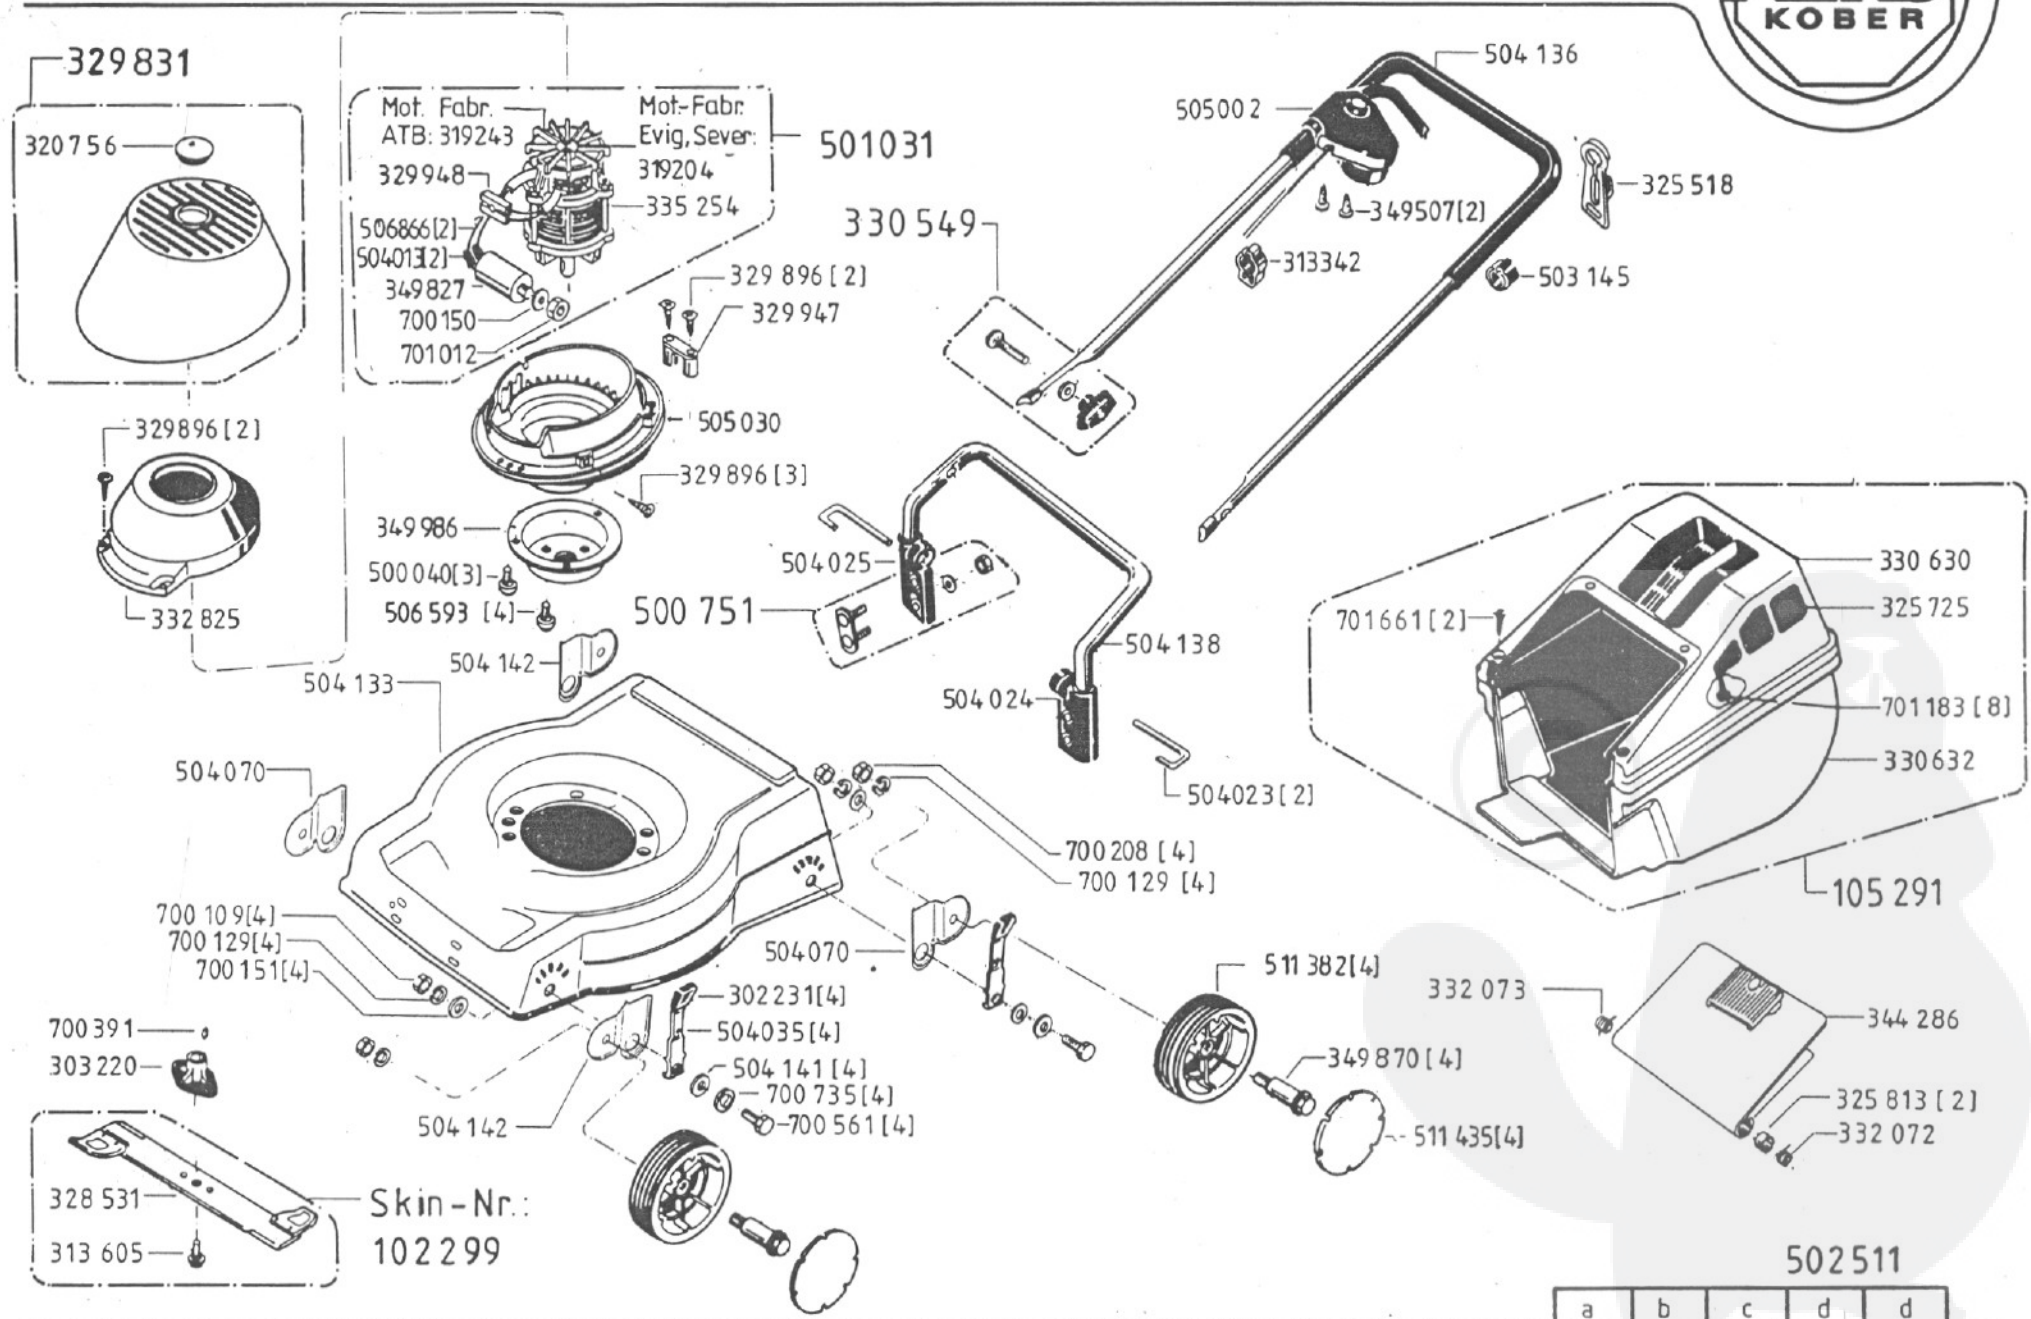

# sunline 48 E 104278

EU

|       |       |       |   |   |
|-------|-------|-------|---|---|
| a     | b     | c     | d | d |
| 07/89 | 06/90 | 12/91 |   |   |