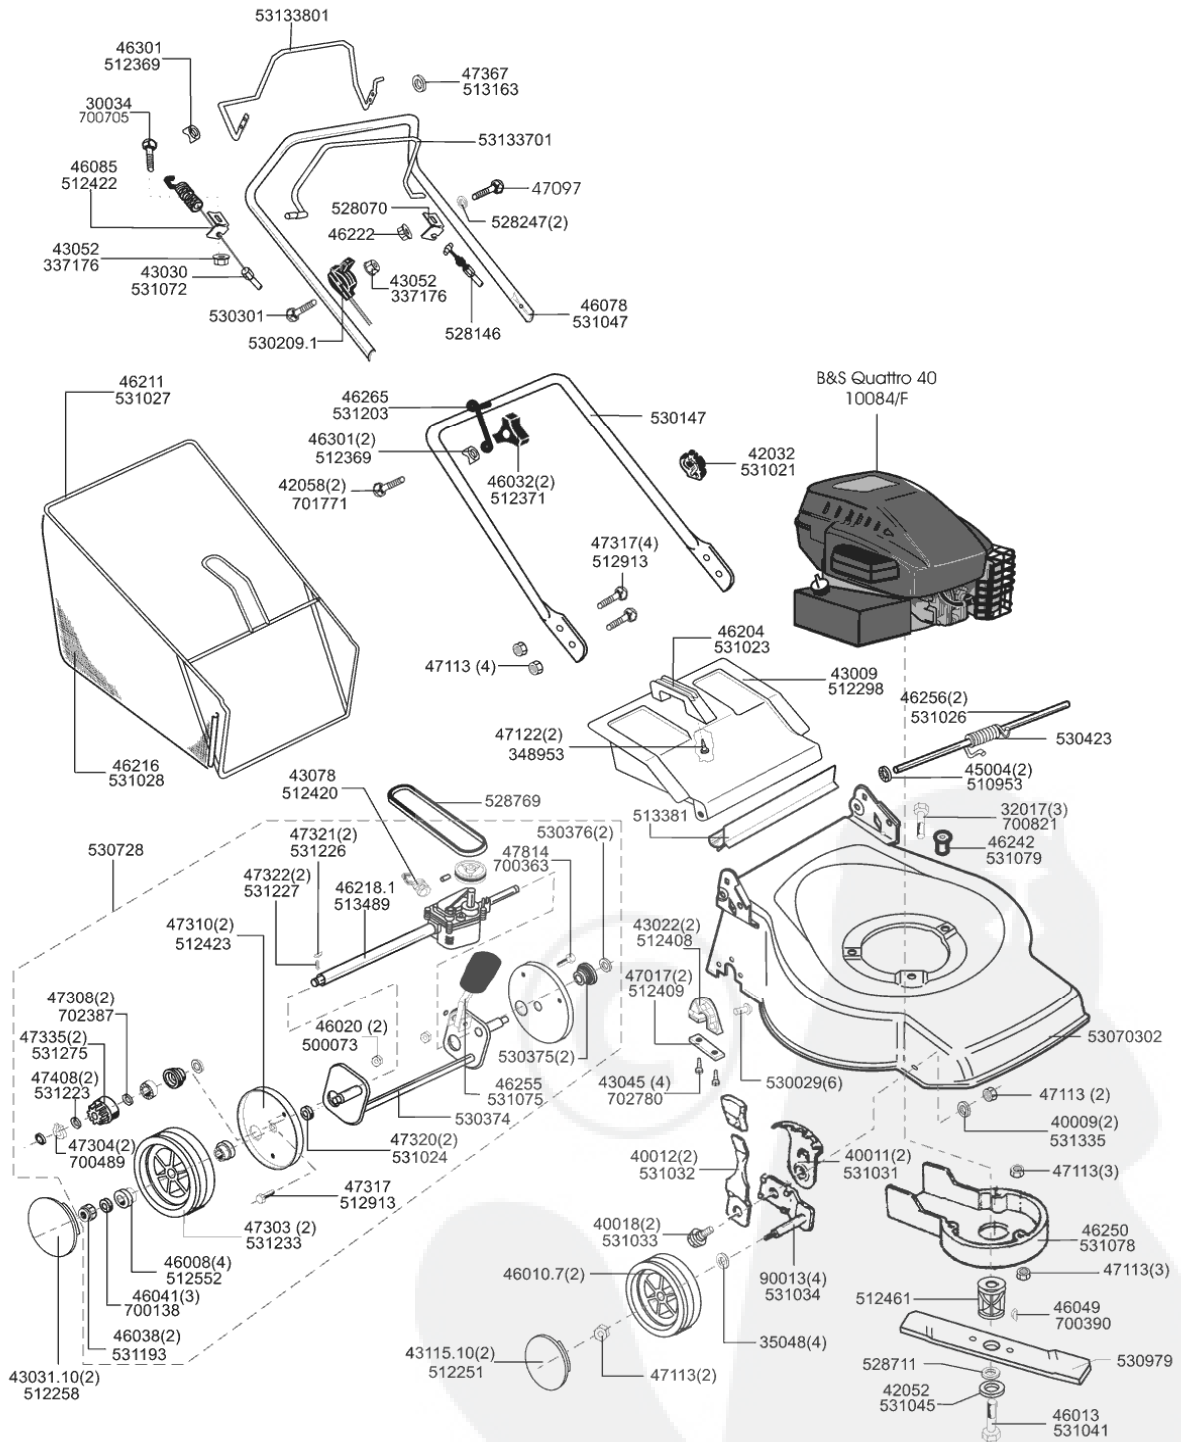

AL-KO Tondeuses thermiques Hobby Gro 470 BR - 120295

337176 ECROU M 6 SELBS.
373264 VIS PT KB 50X 16
700407 RONDELLE A 12 137
548530 ROUE
337176 ECROU M 6 SELBS.
700705 VIS 6X 35 VZ 603
500073 ECROU SKT 8 M
500073 ECROU SKT 8 M
510953 FIXATION rapide 6SXN26
51225110 51225110
512258 ENJOLIVEUR RT blanc
51229801 51229801
512369 RONDELLE D 8 380-480
512371 ECROU M8
512408 SUPPORT essieu arr. 430/480 RT
51240930 BRIDE
512420 RESSORT boite de vitesse 464 SIG
512422 PALIER p. O-GUIDON
512423 CAPOT de PROTECTION RT gauche
512461 SUPPORT de lame 430 BR
512552 ROULEMENT à billes 12-T-0016
512913 VIS 8 X 16
513163 RONDELLE KST SIG
513381 CAPOT p. CLAPET
513489 BOITIER de tract. 47E-RT 98
528070 PALIER MET.
528146 CABLE L=1050
528247 ROUE dentee V6 DIN6798
528711 528711
528769 COURROIE
373429 373429
53014701 GUIDON inf. 42/47E COMF 98
515396 CABLE+commande 1370
700682 VIS 6X 45 VZ 601
530374 AXE arr. 464S
530375 DOUILLE 48RAS 97
530376 RONDELLE
529192 529192
53070302 53070302
530728 530728
513520 LAME 460H FL SIG(512800)
531021 FIXATION SIG.
512302 POIGNEE p.CLAPET SIG
531024 RONDELLE 20X13X2,5 galva. SIG
531026 TIGE 440 SIG
531027 TIGE 444/464 SIG

531028 TISSUE p.bac 444/464 SIG
531031 REGLAGE SIG
531032 RESSORT SIG
531033 VIS SIG
531034 LEVIER de réglage SIG
320936 VIS SKT 3/8
531045 RONDELLE 40X10.2X2.3
52825101 GUIDON sup.
531072 CABLE boite de vitesse 464SA SIG
531075 REGLAGE arr. 464SA SIG
531078 CAPOT de PROTECTION 464SA SIG
531079 CAOUTCHOUC
700121 ECROU 8 SBS VZ 985
531203 SUPPORT de cable
702387 RONDELLE P 12X18X0.5V 998
704068 CLAVETTE B5X3X14 6885
513491 RESSORT p. GETR RAS97
527845 ROUE 200RT KL D12 WP
531275 PIGNON
531335 SCHRAUBE
53133701 LEVIER de contact frein lame 531337
53133801 LEVIER de contact boite de vitesse 531338
700138 RONDELLE 8.4 125
700559 VIS 8X 25 VZ 933
700390 RESSORT 4X6.5
700489 CIRCLIPS 12 471 (700489)
700705 VIS 6X 35 VZ 603
701322 VIS 8X 45 VZ 931
701771 VIS 8X 50 VZ 603
702387 RONDELLE P 12X18X0.5V 998
348947 VIS PT-KB 60X 20 WN 1442