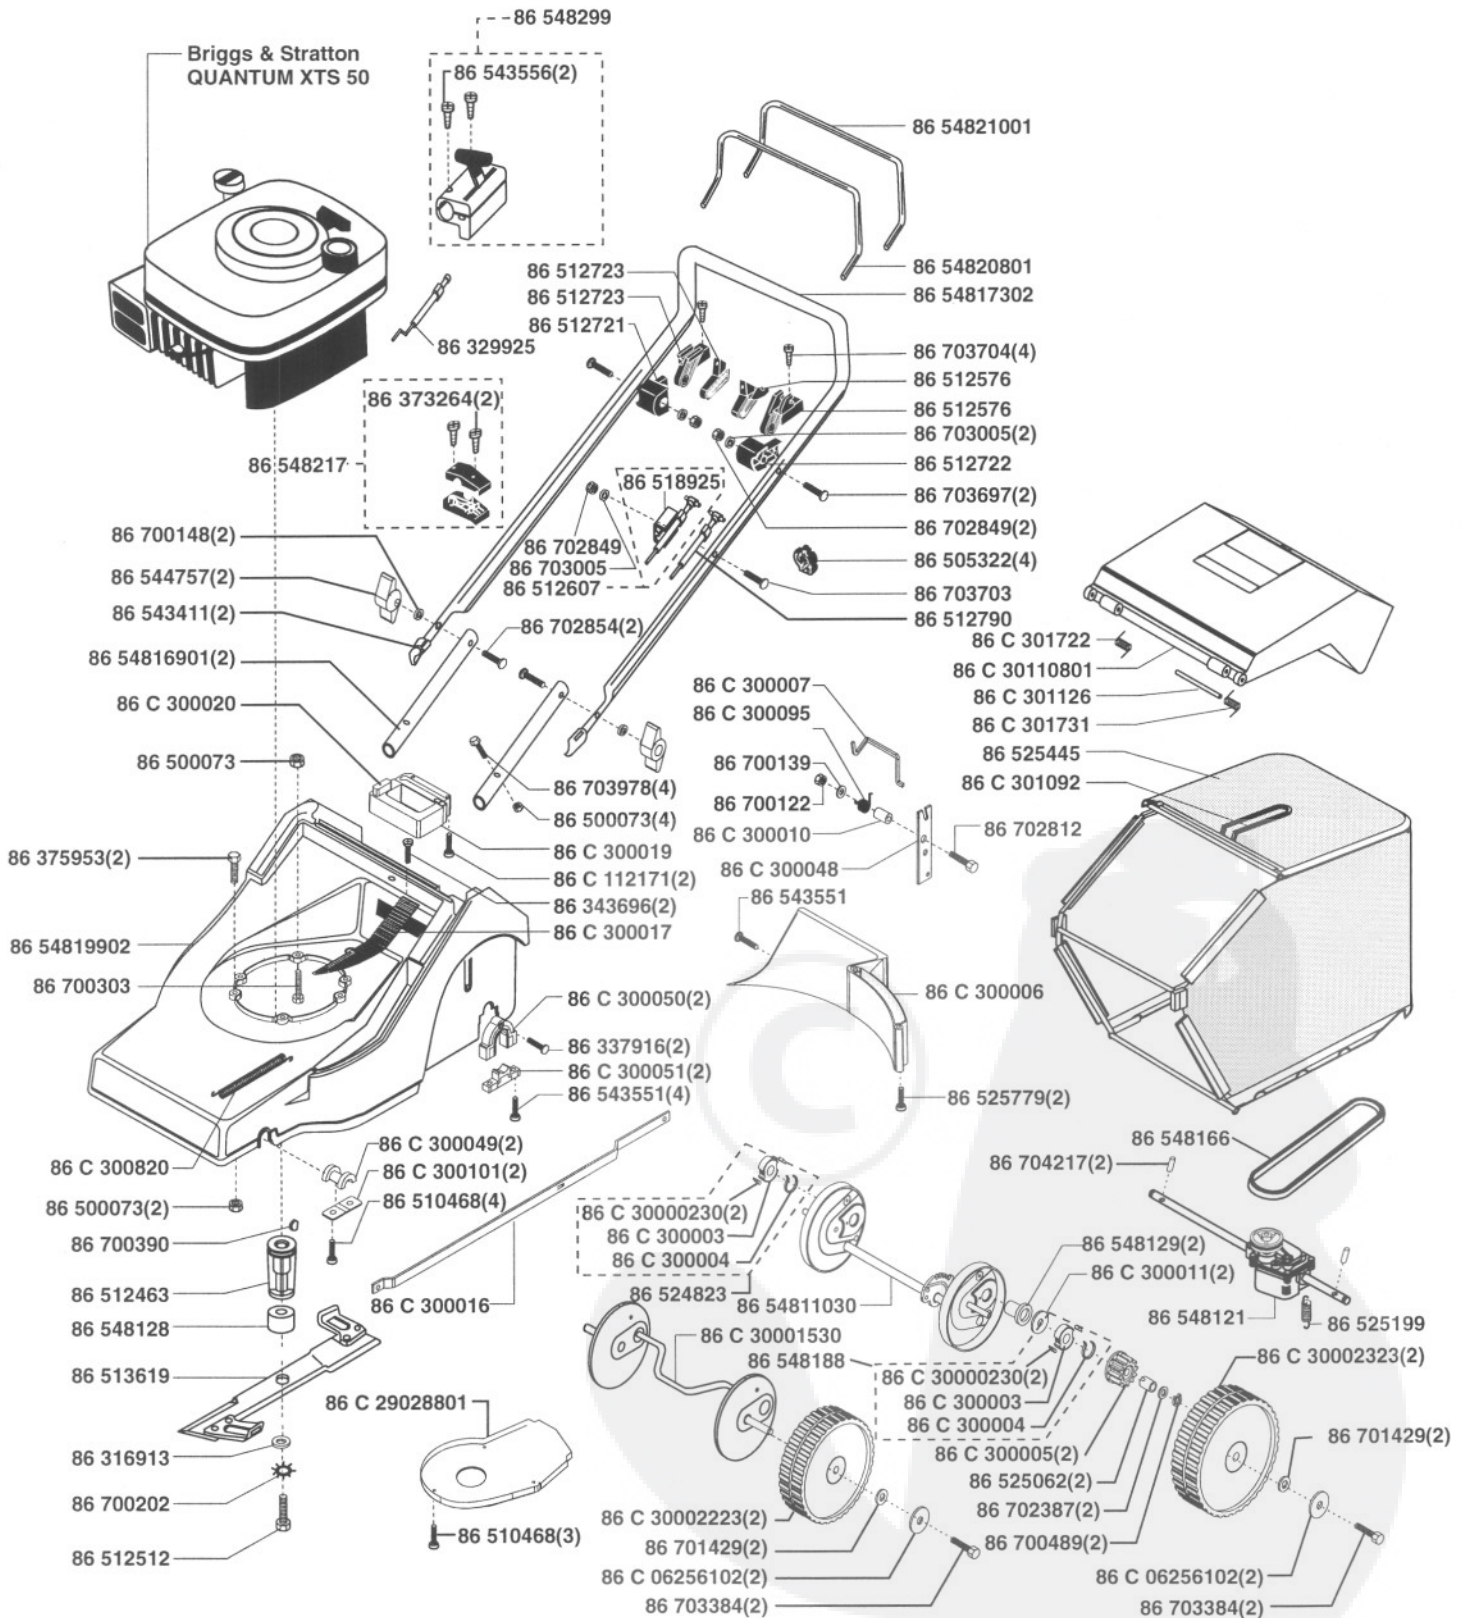

Ident-Nr.: **6765**

MOTEC[®]
MB X48S *1

117610 / 525453

a	b	c	d	e	f
03/97					