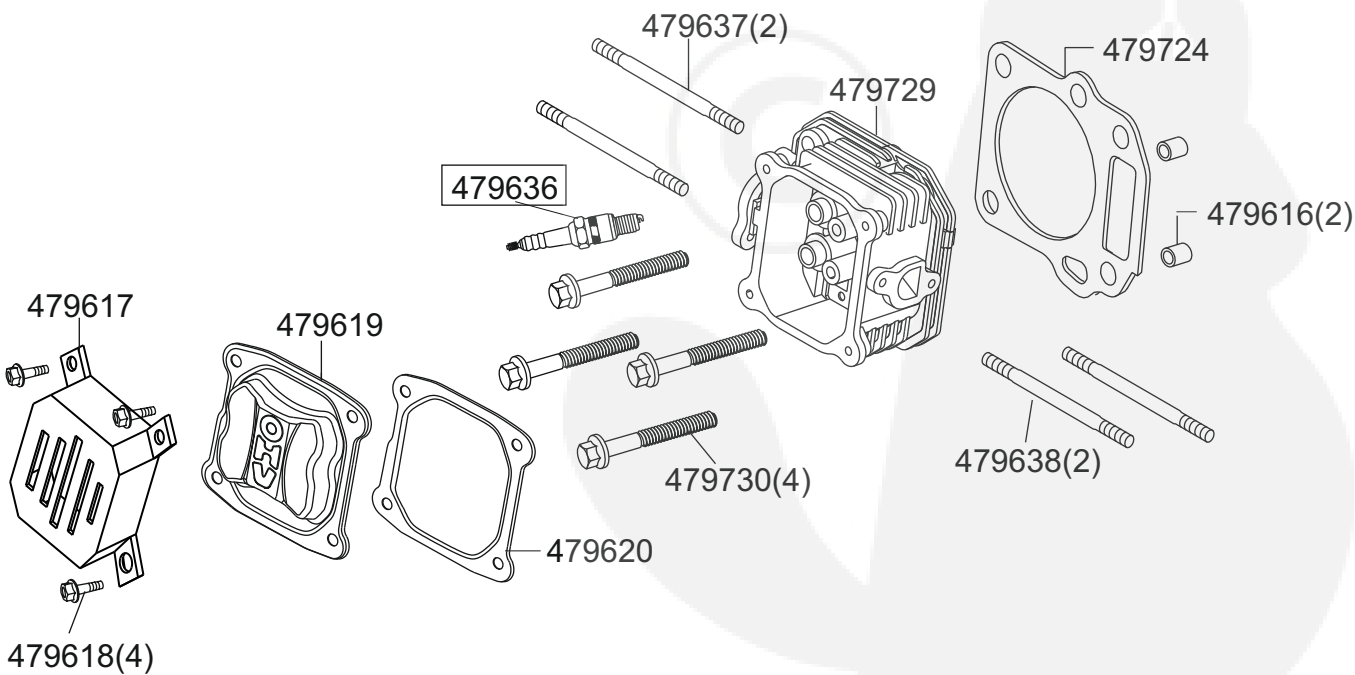

| | | | | | |
|---|---|---|---|---|---|
| a | b | c | d | e | f |
|---|---|---|---|---|---|

APL- TECH 165 OHV
 Art.-Nr. 479803

| | | | | | |
|---|---|---|---|---|---|
| a | b | c | d | e | f |
|---|---|---|---|---|---|

APL- TECH 165 OHV

Art.-Nr. 479803

Ab Seriennummer
SL1P68F 1308 000001

| | | | | | |
|---------|---|---|---|---|---|
| a | b | c | d | e | f |
| 09-2013 | | | | | |