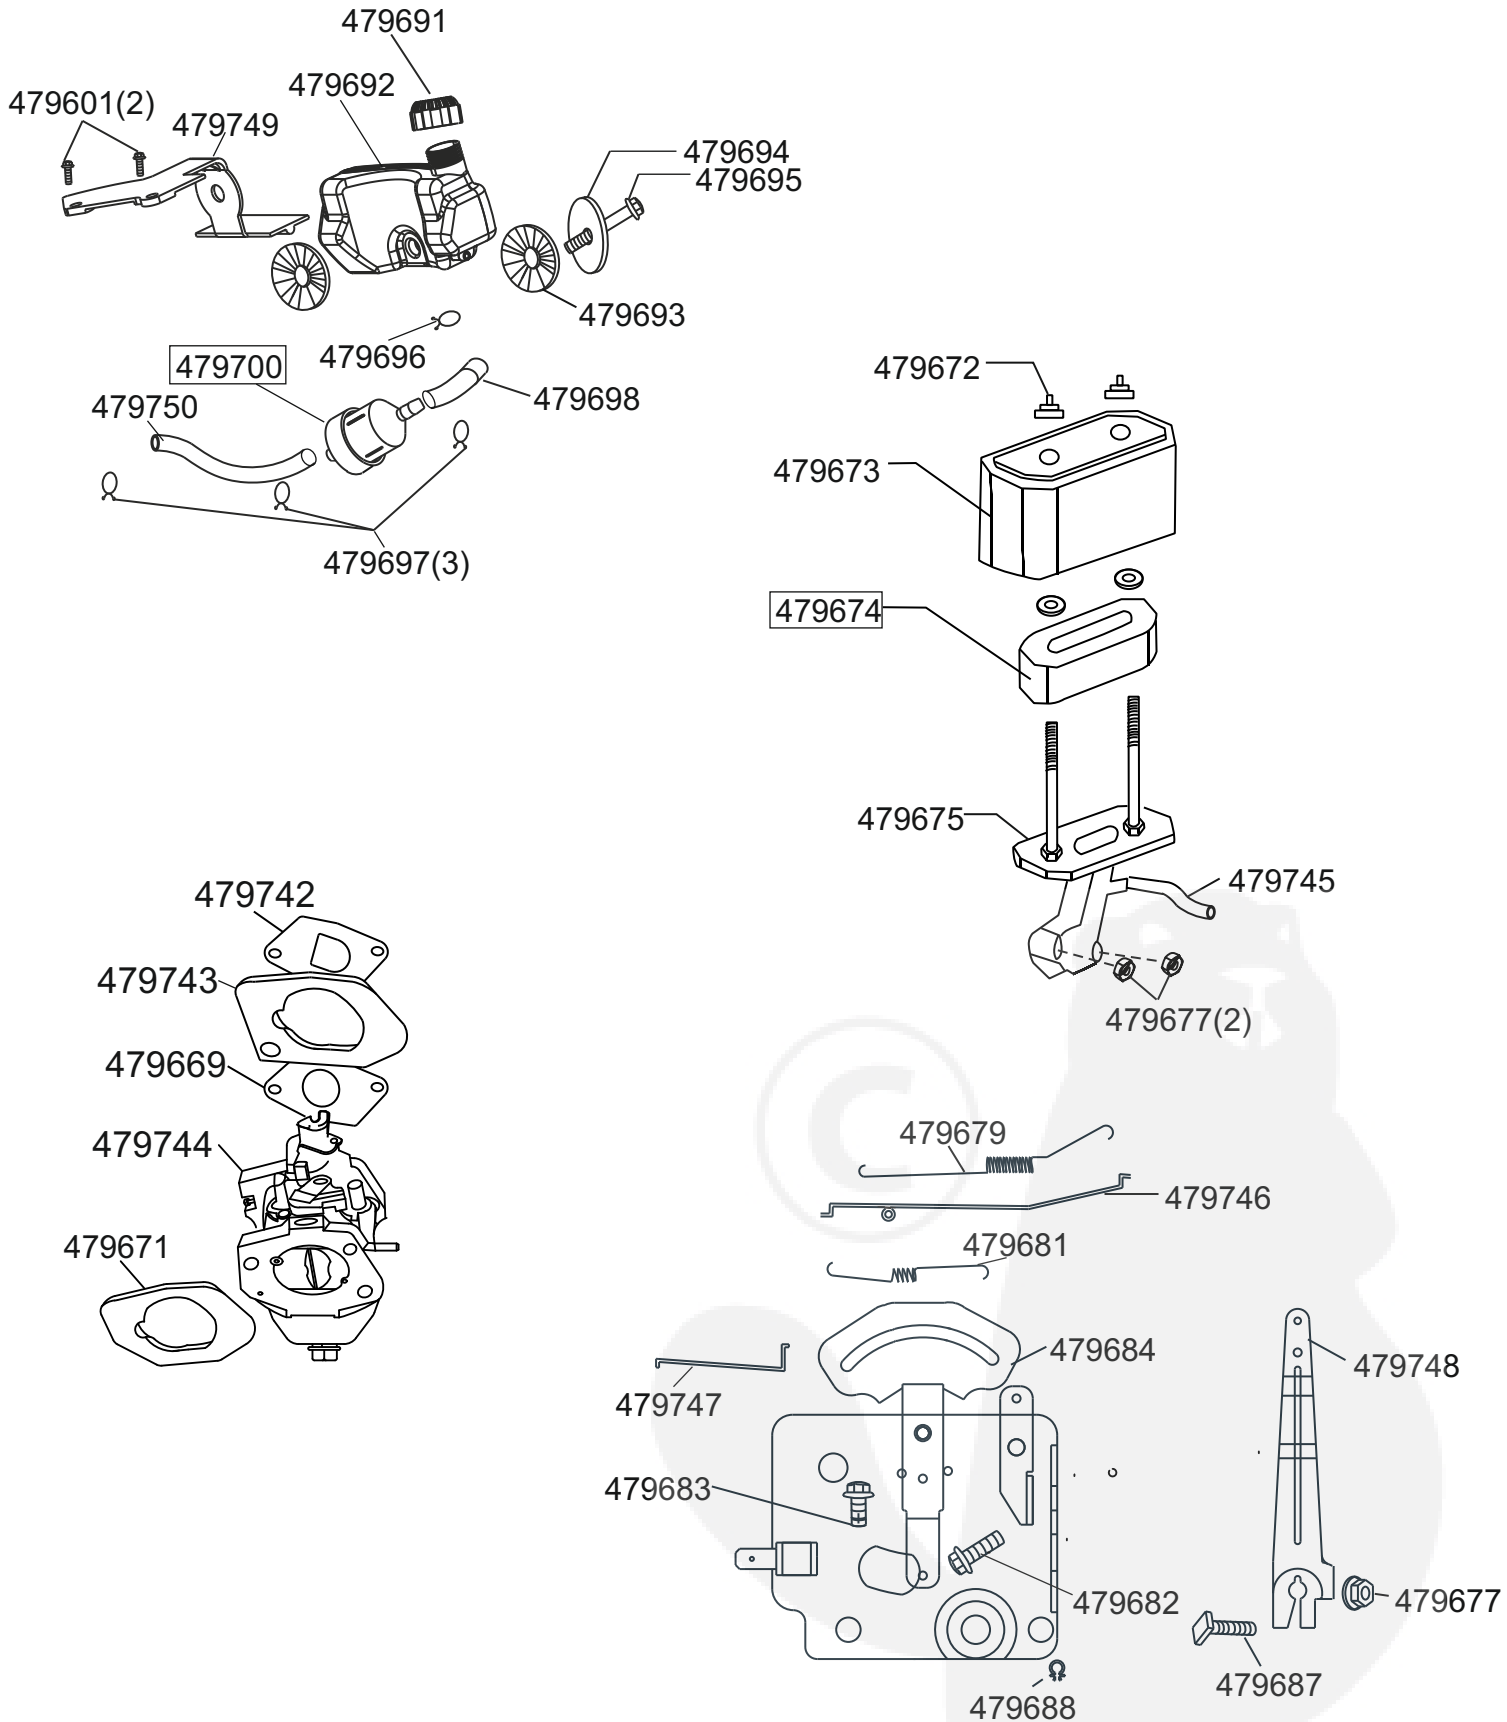

| | | | | | |
|---|---|---|---|---|---|
| a | b | c | d | e | f |
|---|---|---|---|---|---|

APL- TECH 165 OHV
 Art.-Nr. 479803

| | | | | | |
|---|---|---|---|---|---|
| a | b | c | d | e | f |
|---|---|---|---|---|---|

APL- TECH 165 OHV

Art.-Nr. 479803

Ab Seriennummer
SL1P68F 1308 000001

| | | | | | |
|---------|---|---|---|---|---|
| a | b | c | d | e | f |
| 09-2013 | | | | | |