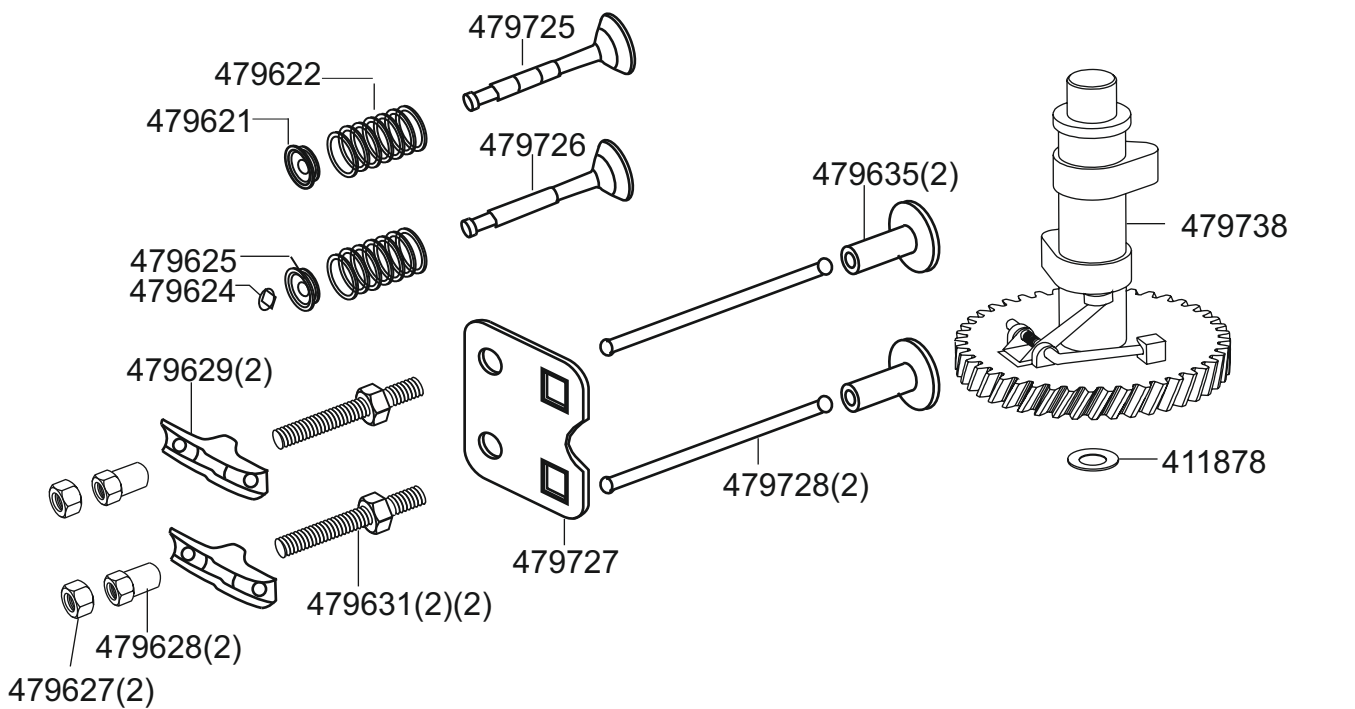

| | | | | | |
|---|---|---|---|---|---|
| a | b | c | d | e | f |
|---|---|---|---|---|---|

APL- TECH 165 OHV
 Art.-Nr. 479803

| | | | | | |
|---|---|---|---|---|---|
| a | b | c | d | e | f |
|---|---|---|---|---|---|

APL- TECH 165 OHV

Art.-Nr. 479803

Ab Seriennummer
SL1P68F 1308 000001

| | | | | | |
|---------|---|---|---|---|---|
| a | b | c | d | e | f |
| 09-2013 | | | | | |