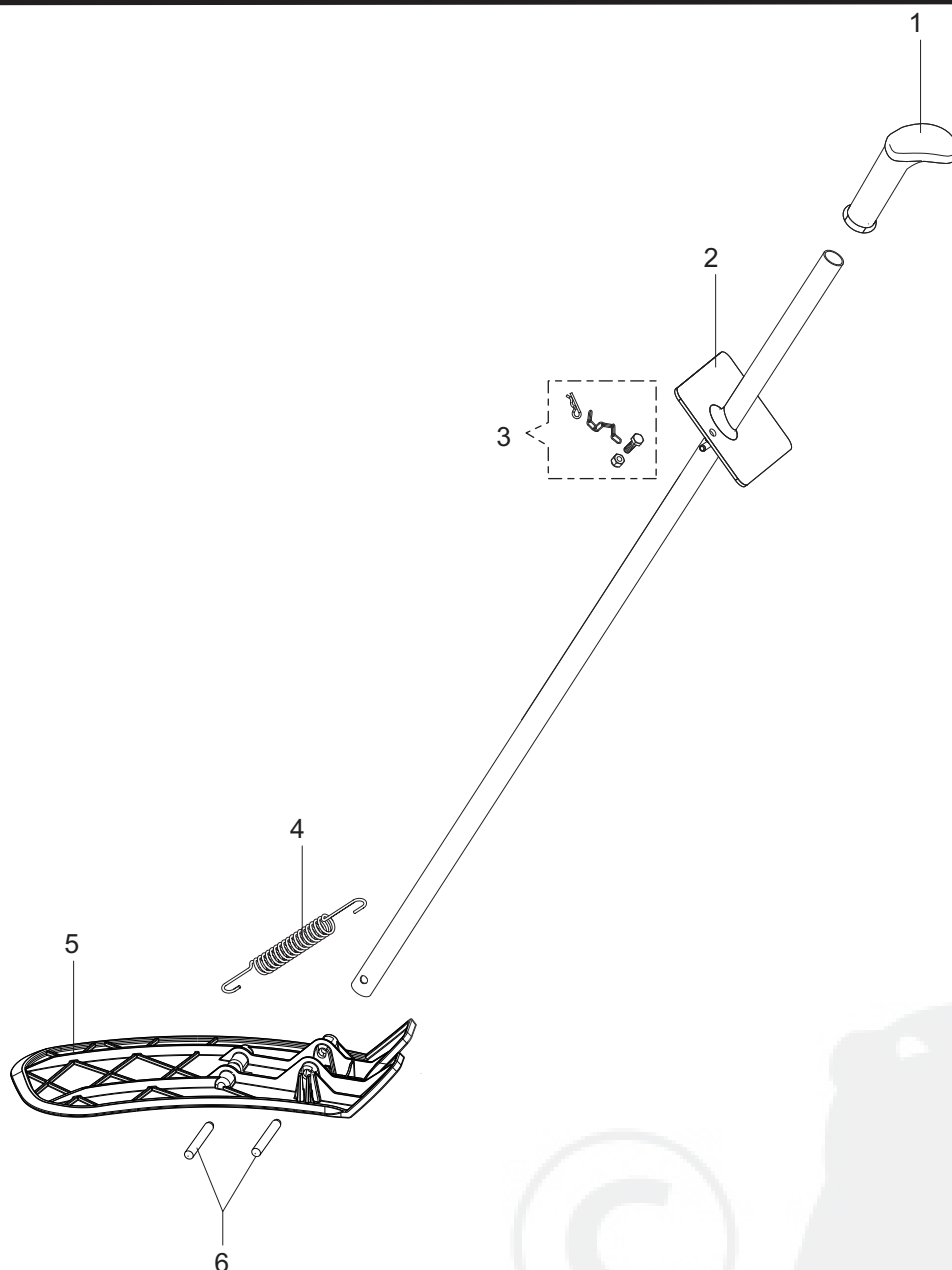

Rider R13-72.5 HD

Art. Nr. 127311

solo
by ALKO

Pos.	Art.-Nr.	Pos.	Art.-Nr.	Pos.	Art.-Nr.
1	417300	4	417302		
2	417299	5	417301		
3	417304	6	417303		

a	b	c	d	e	f
*	*	*	*	*	*