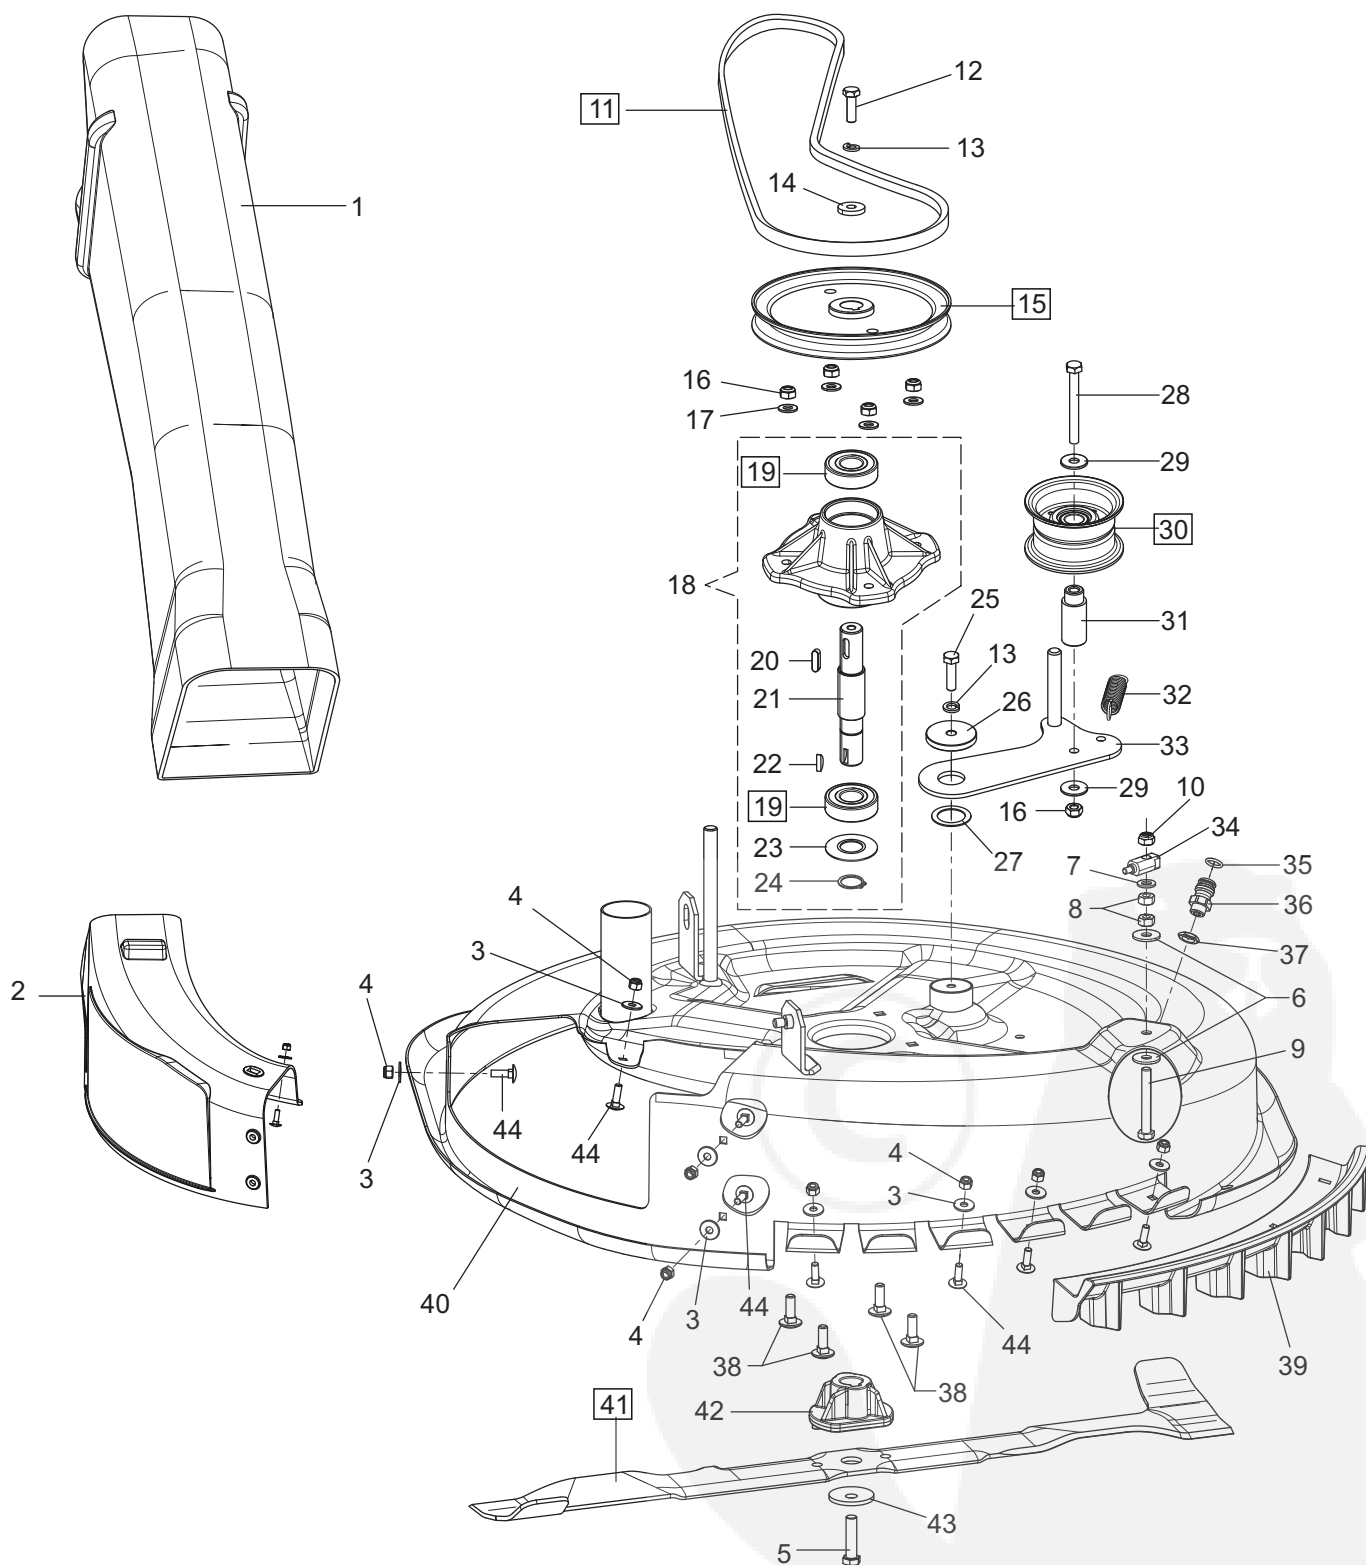

Rider R13-72.5 HD

Art. Nr. 127311

solo
by ALKO

E 27311 8/12

a	b	c	d	e	f
*	*	*	*	*	*