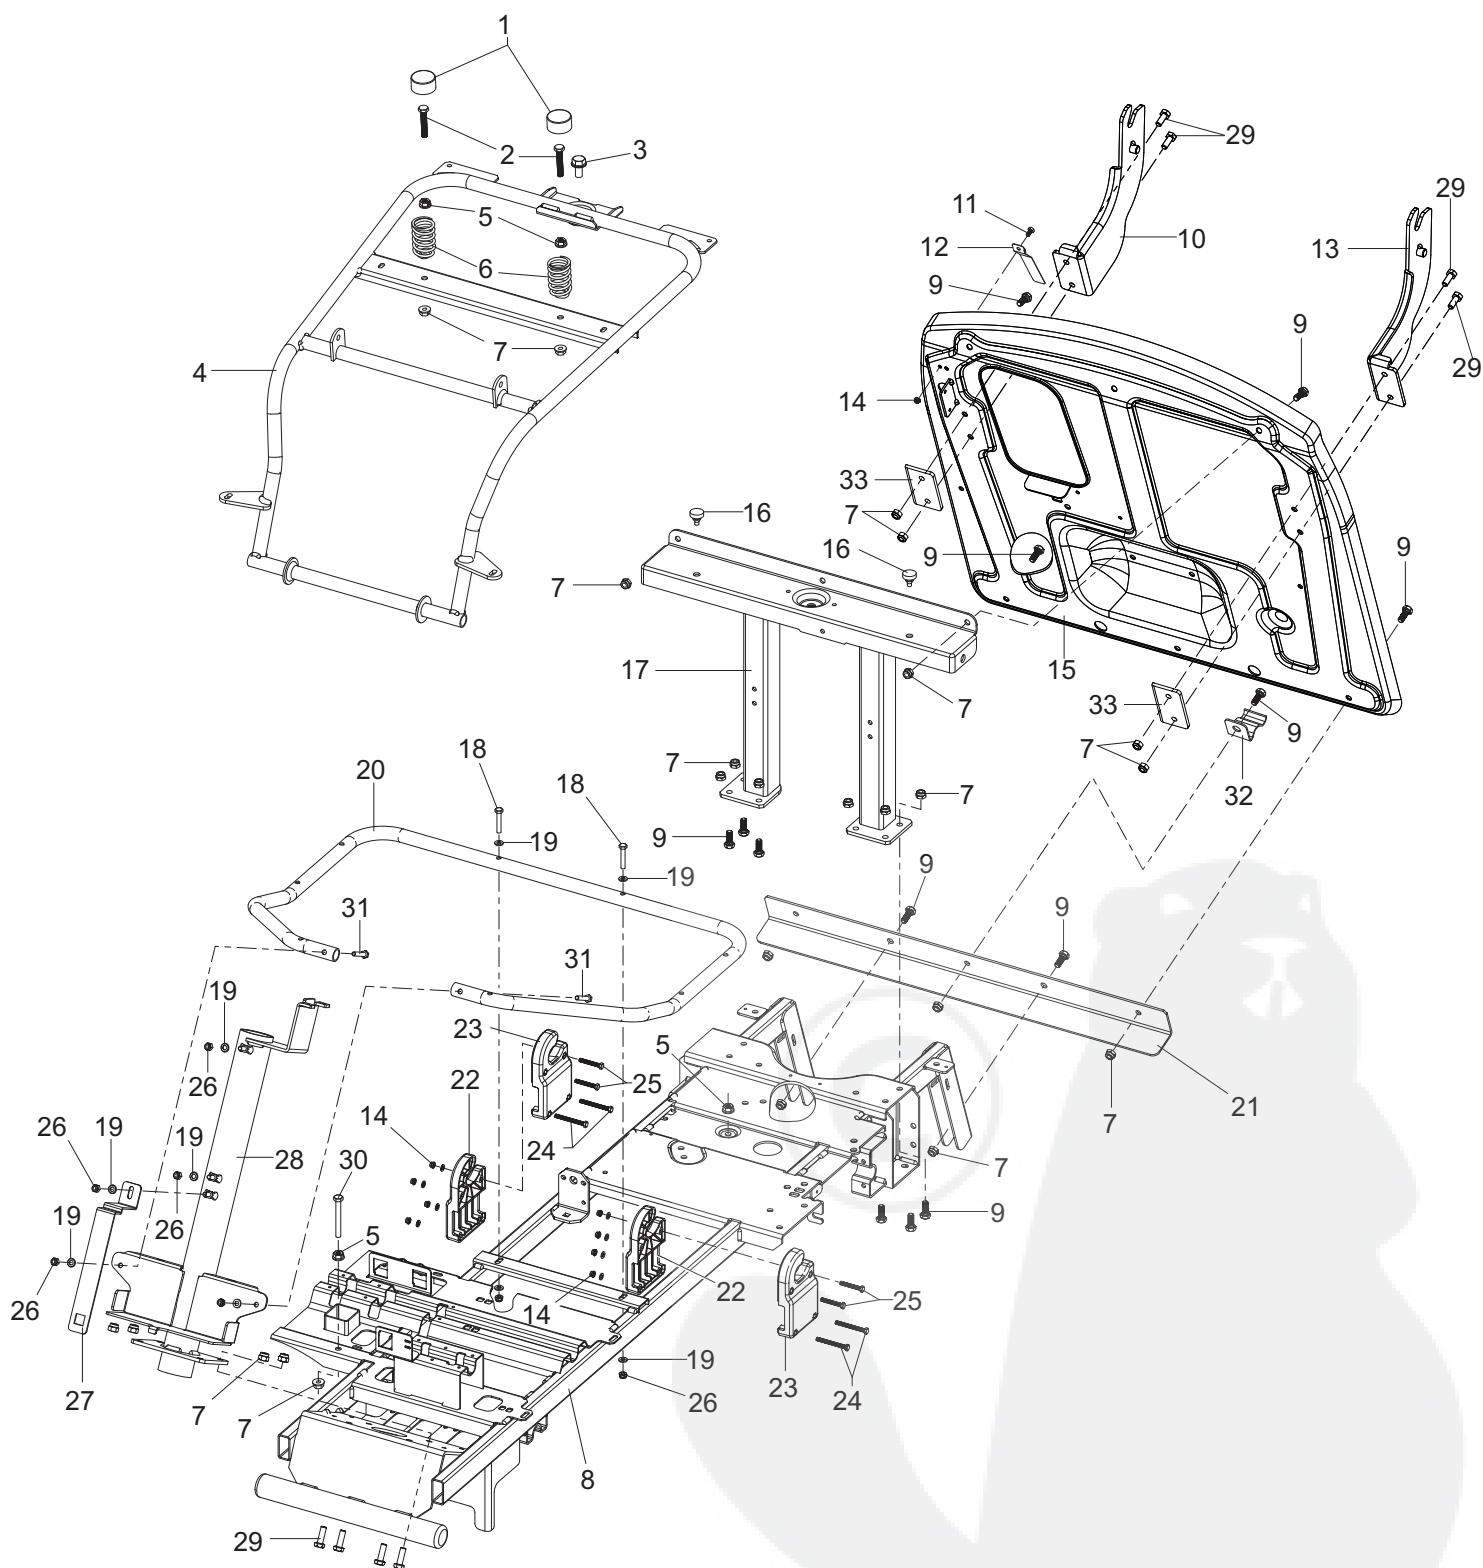

Rider R13-72.5 HD

Art. Nr. 127311

solo
by ALKO

E27311 1/12

a	b	c	d	e	f
*	*	*	*	*	*