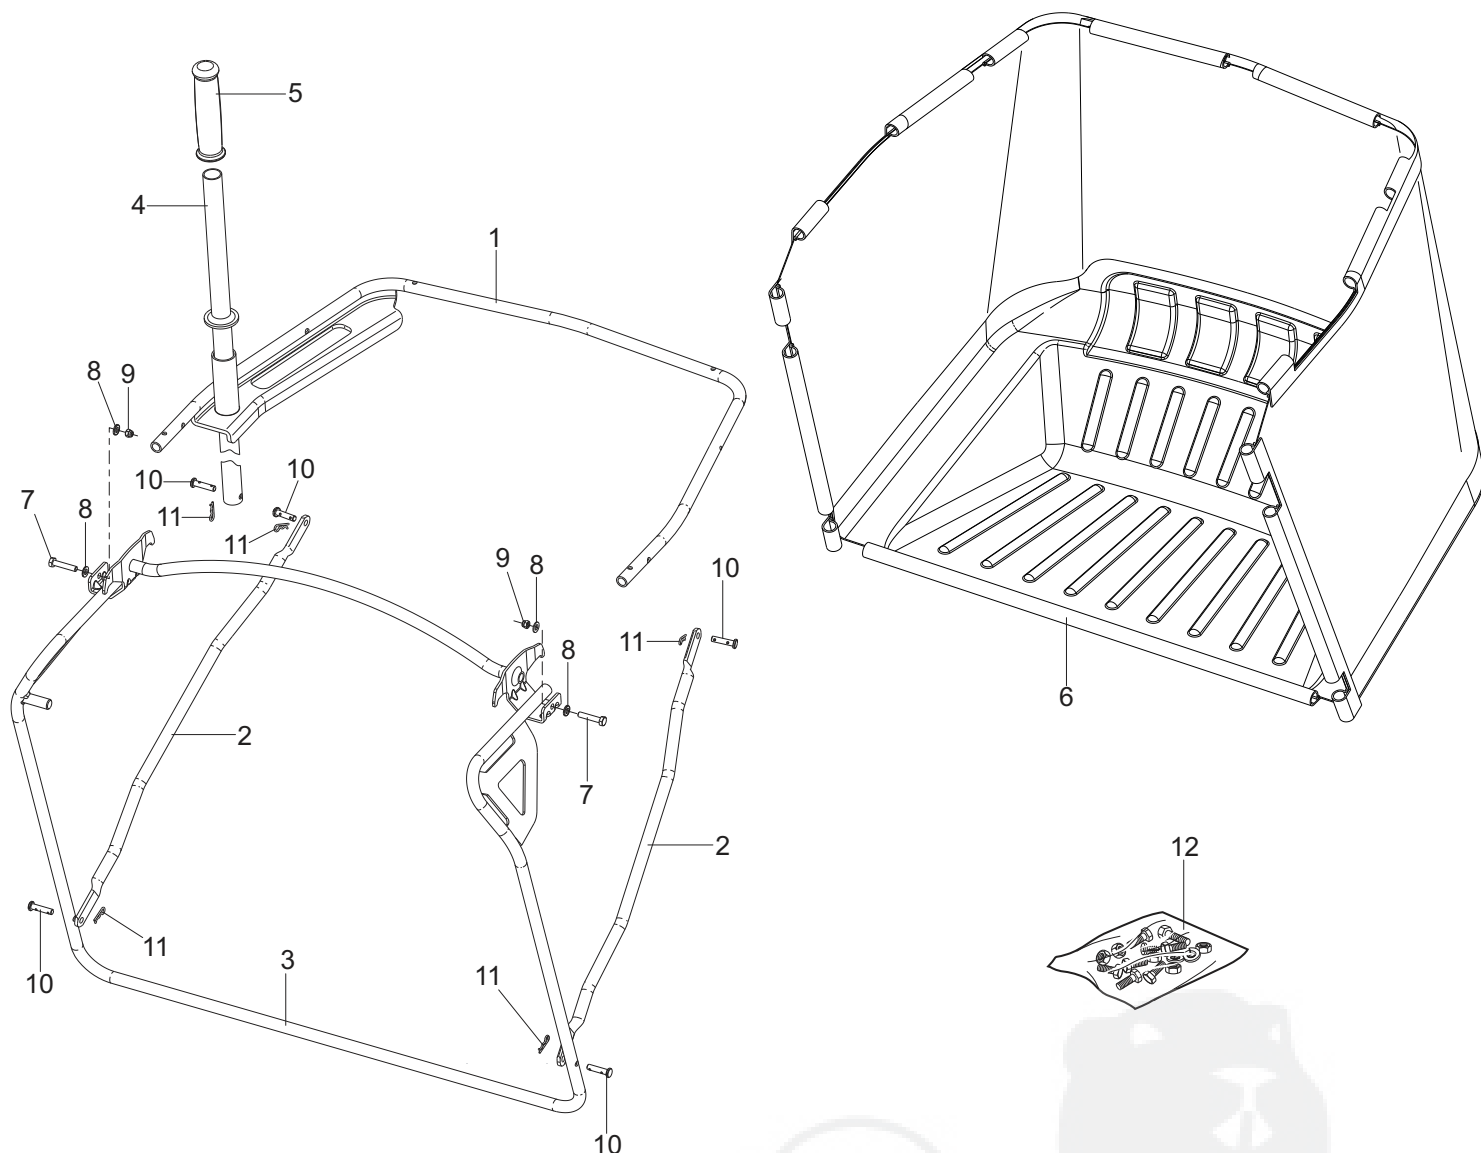

Rider R13-72.5 HD

Art. Nr. 127311

solo
by ALKO

Pos.	Art.-Nr.	Pos.	Art.-Nr.	Pos.	Art.-Nr.
1	417251	6	417255	11	417259
2	417252	7	417256	12	417260
3	417253	8	704878		
4	417254	9	417257		
5	514079	10	417258		

a	b	c	d	e	f
*	*	*	*	*	*