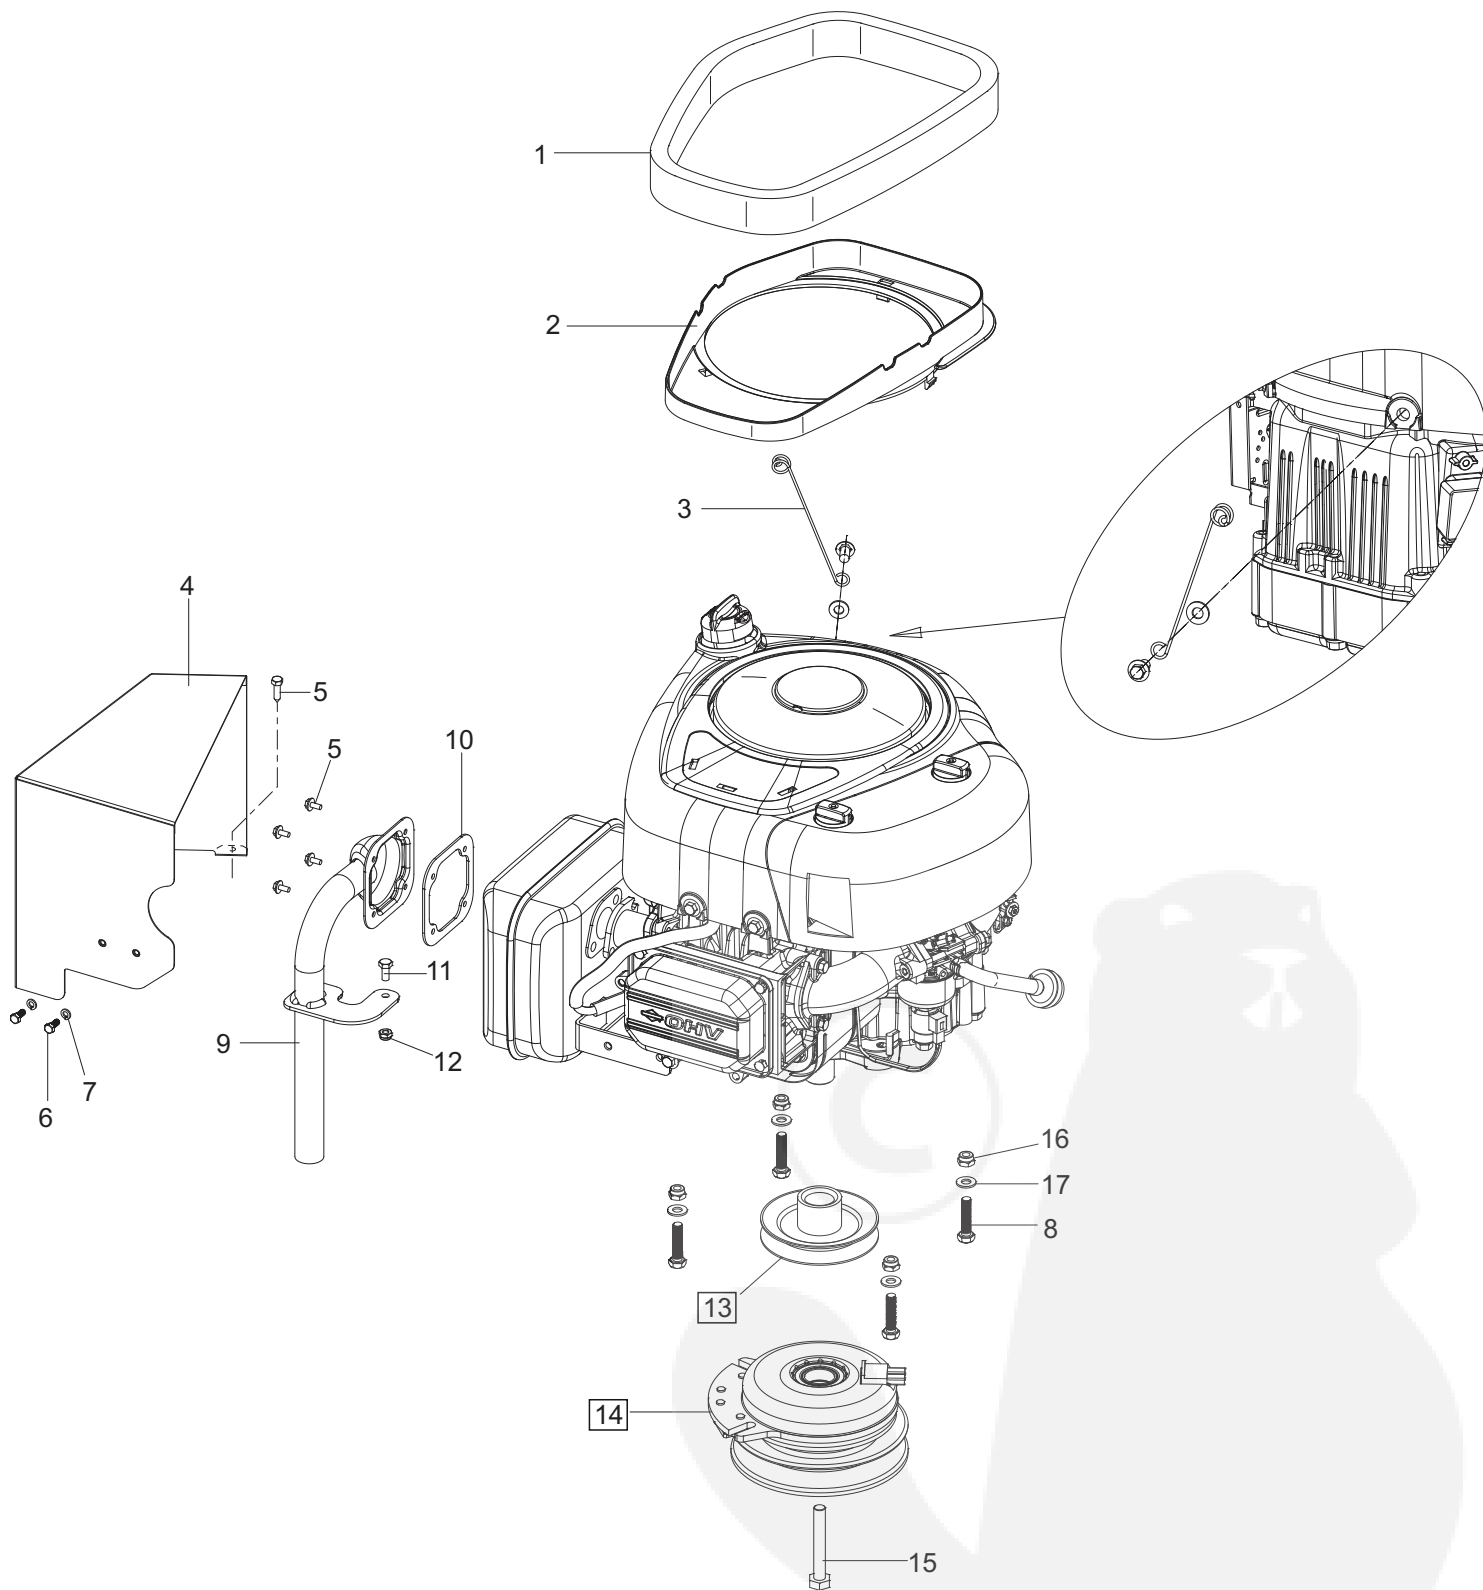

Rider R13-72.5 HD

Art. Nr. 127311

solo
by **AL-KO**

E27311 5/12

a	b	c	d	e	f
*	*	*	*	*	*