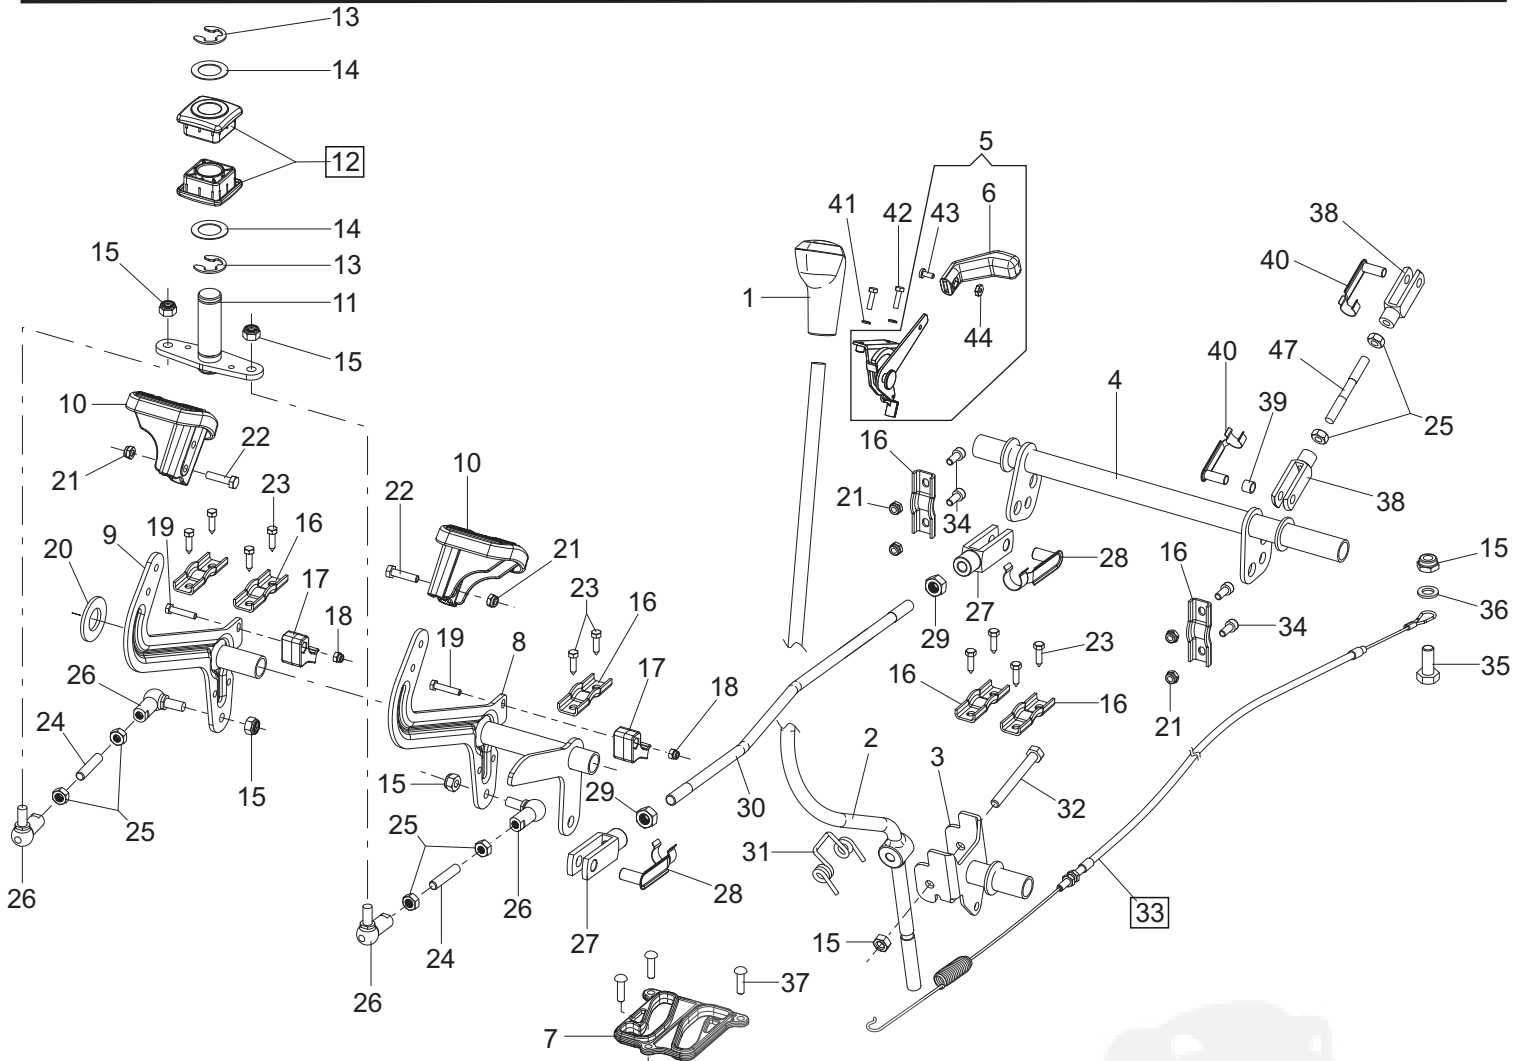

Rider R13-72.5 HD

Art. Nr. 127311

solo
by ALKO

Pos.	Art.-Nr.	Pos.	Art.-Nr.	Pos.	Art.-Nr.
1	417123	18	417137	35	417150
2	417124	19	417138	36	417151
3	417125	20	417139	37	702750
4	417126	21	417140	38	417152
5	417127	22	700702	39	417153
6	417128	23	417141	40	417154
7	417129	24	417142	41	700129
8	417130	25	417143	42	417155
9	417131	26	417144	43	417156
10	417132	27	417145	44	417157
11	417133	28	417146	47	417158
12	417134	29	701918		
13	705815	30	417147		
14	701352	31	417148		
15	701776	32	702072		
16	417135	33	417149		
17	417136	34	700224		

a	b	c	d	e	f
*	*	*	*	*	*