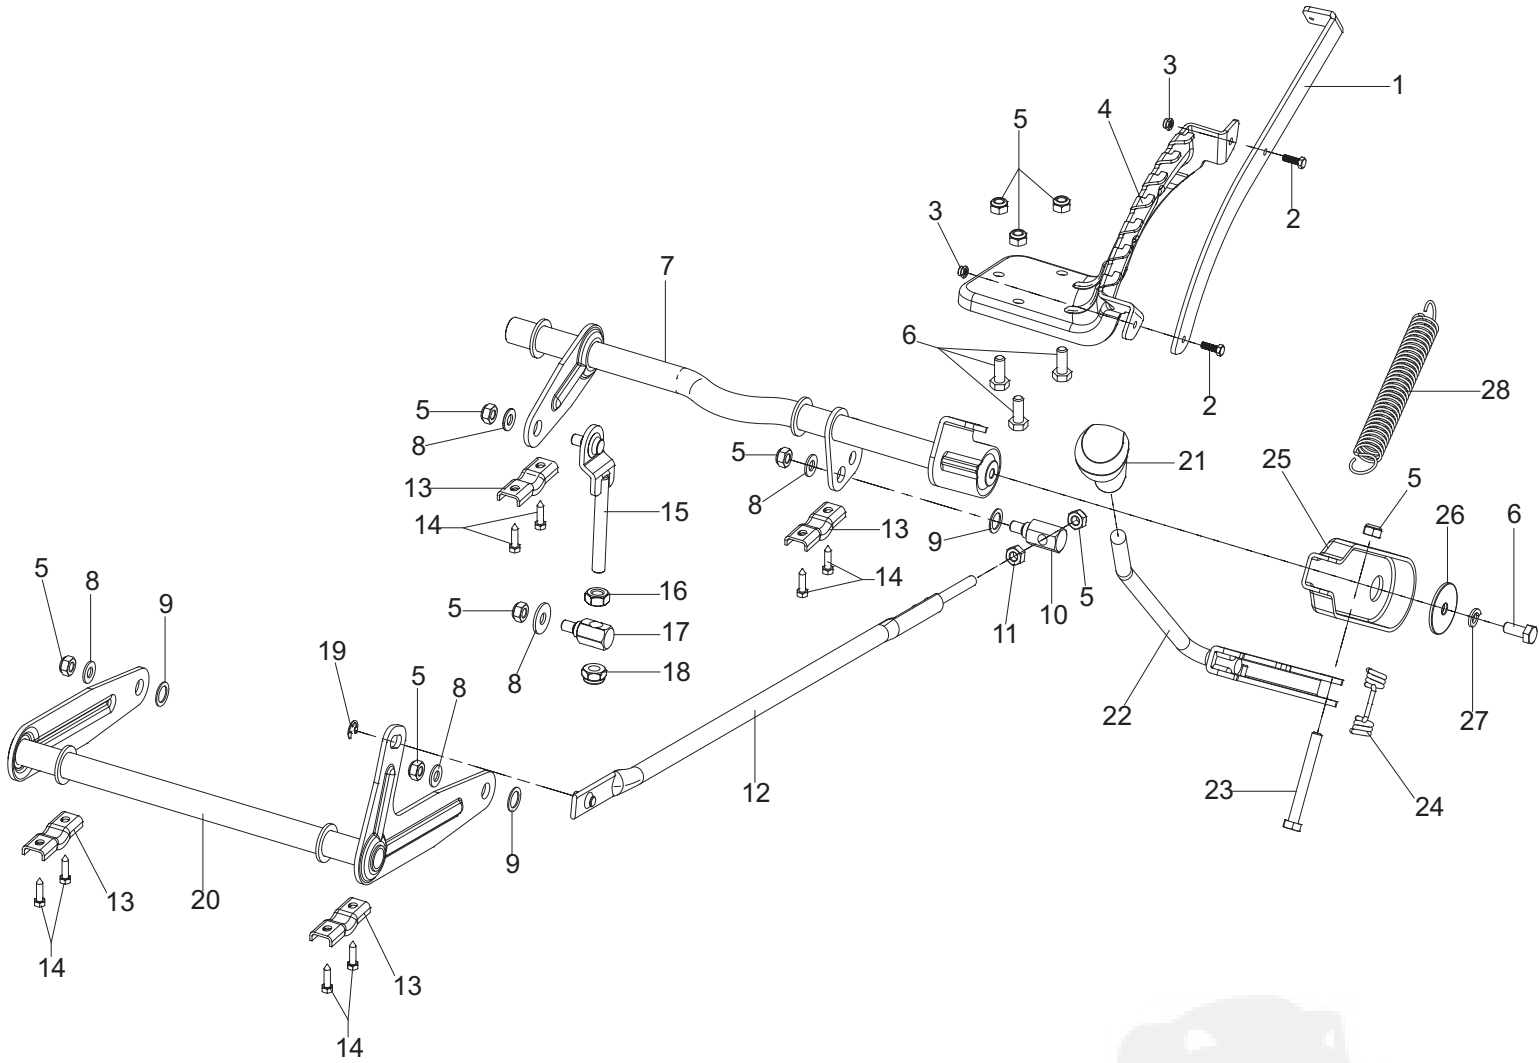

Rider R13-72.5 HD

Art. Nr. 127311

solo
by ALKO

Pos.	Art.-Nr.	Pos.	Art.-Nr.	Pos.	Art.-Nr.
1	417197	12	417205	23	702072
2	700534	13	417206	24	417214
3	417198	14	417207	25	417215
4	417199	15	417208	26	417446
5	701776	16	701918	27	700152
6	417200	17	417209	28	417216
7	417201	18	417210		
8	417202	19	700413		
9	703813	20	417211		
10	417203	21	417212		
11	417204	22	417213		

E27311 7/12

a	b	c	d	e	f
*	*	*	*	*	*