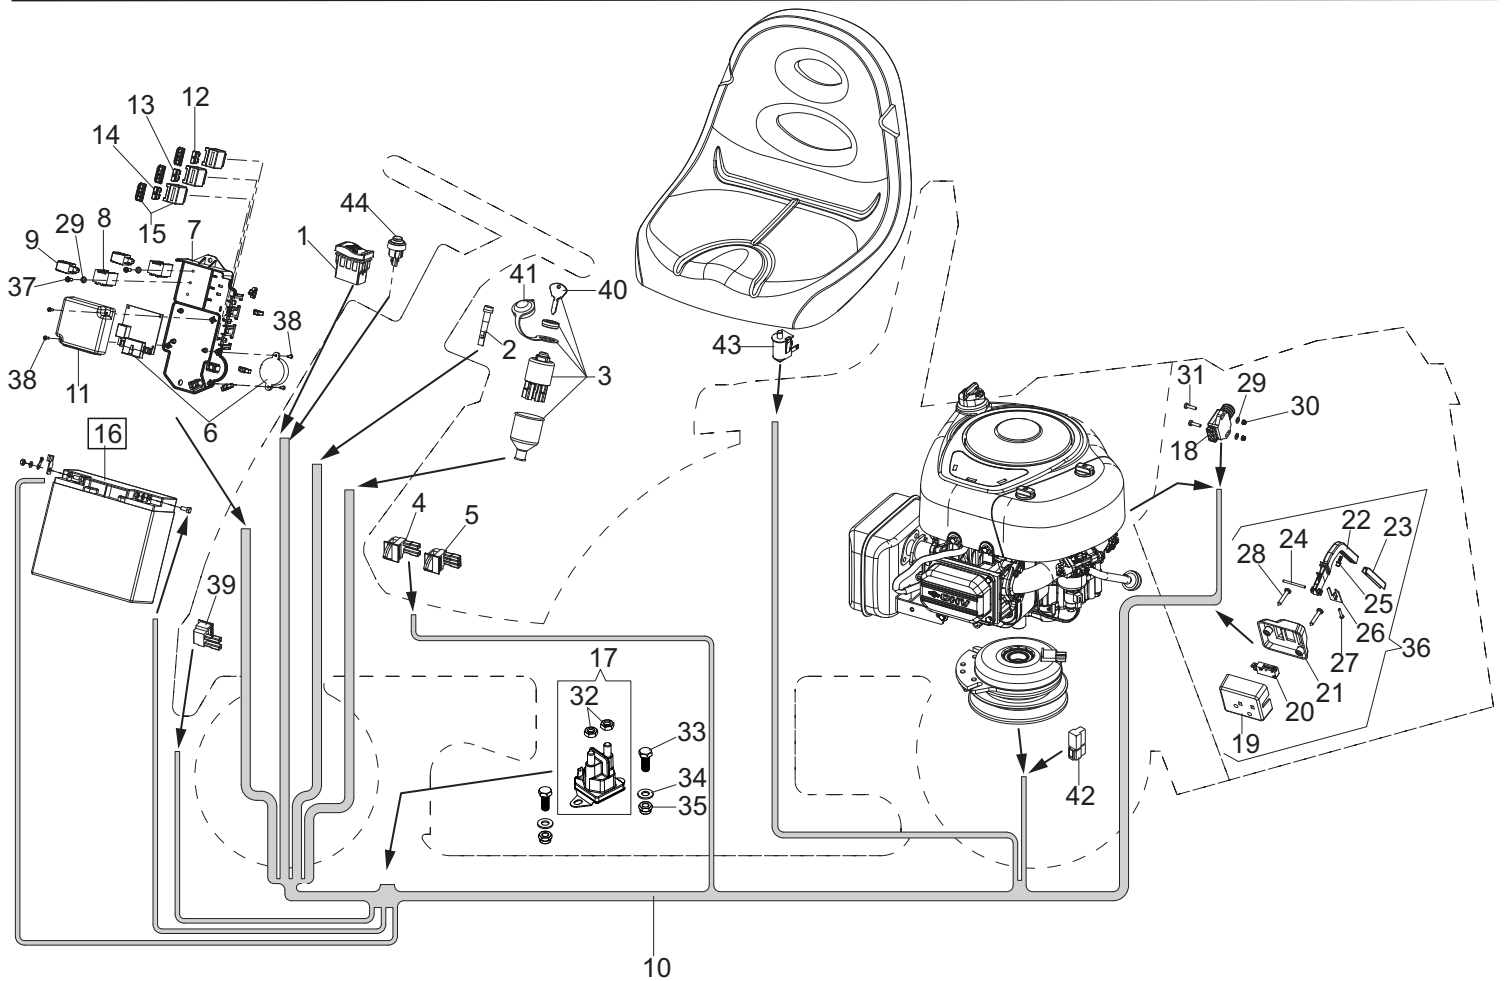

Rider R13-72.5 HD

Art. Nr. 127311

solo
by ALKO

Pos.	Art.-Nr.	Pos.	Art.-Nr.	Pos.	Art.-Nr.
1	417261	17	417277	33	702750
2	417262	18	417278	34	704878
3	417263	19	417279	35	417292
4	417264	20	417280	36	417293
5	417265	21	417281	37	417294
6	417266	22	417282	38	706158
7	417267	23	417283	39	417295
8	417268	24	417284	40	417296
9	417269	25	417285	41	417297
10	417270	26	417286	42	417298
11	417271	27	417287	43	468231
12	417272	28	417288	44	473587
13	417273	29	703704		
14	417274	30	417289		
15	417275	31	417290		
16	417276	32	417291		

E27311 10/12

a	b	c	d	e	f
*	*	*	*	*	*