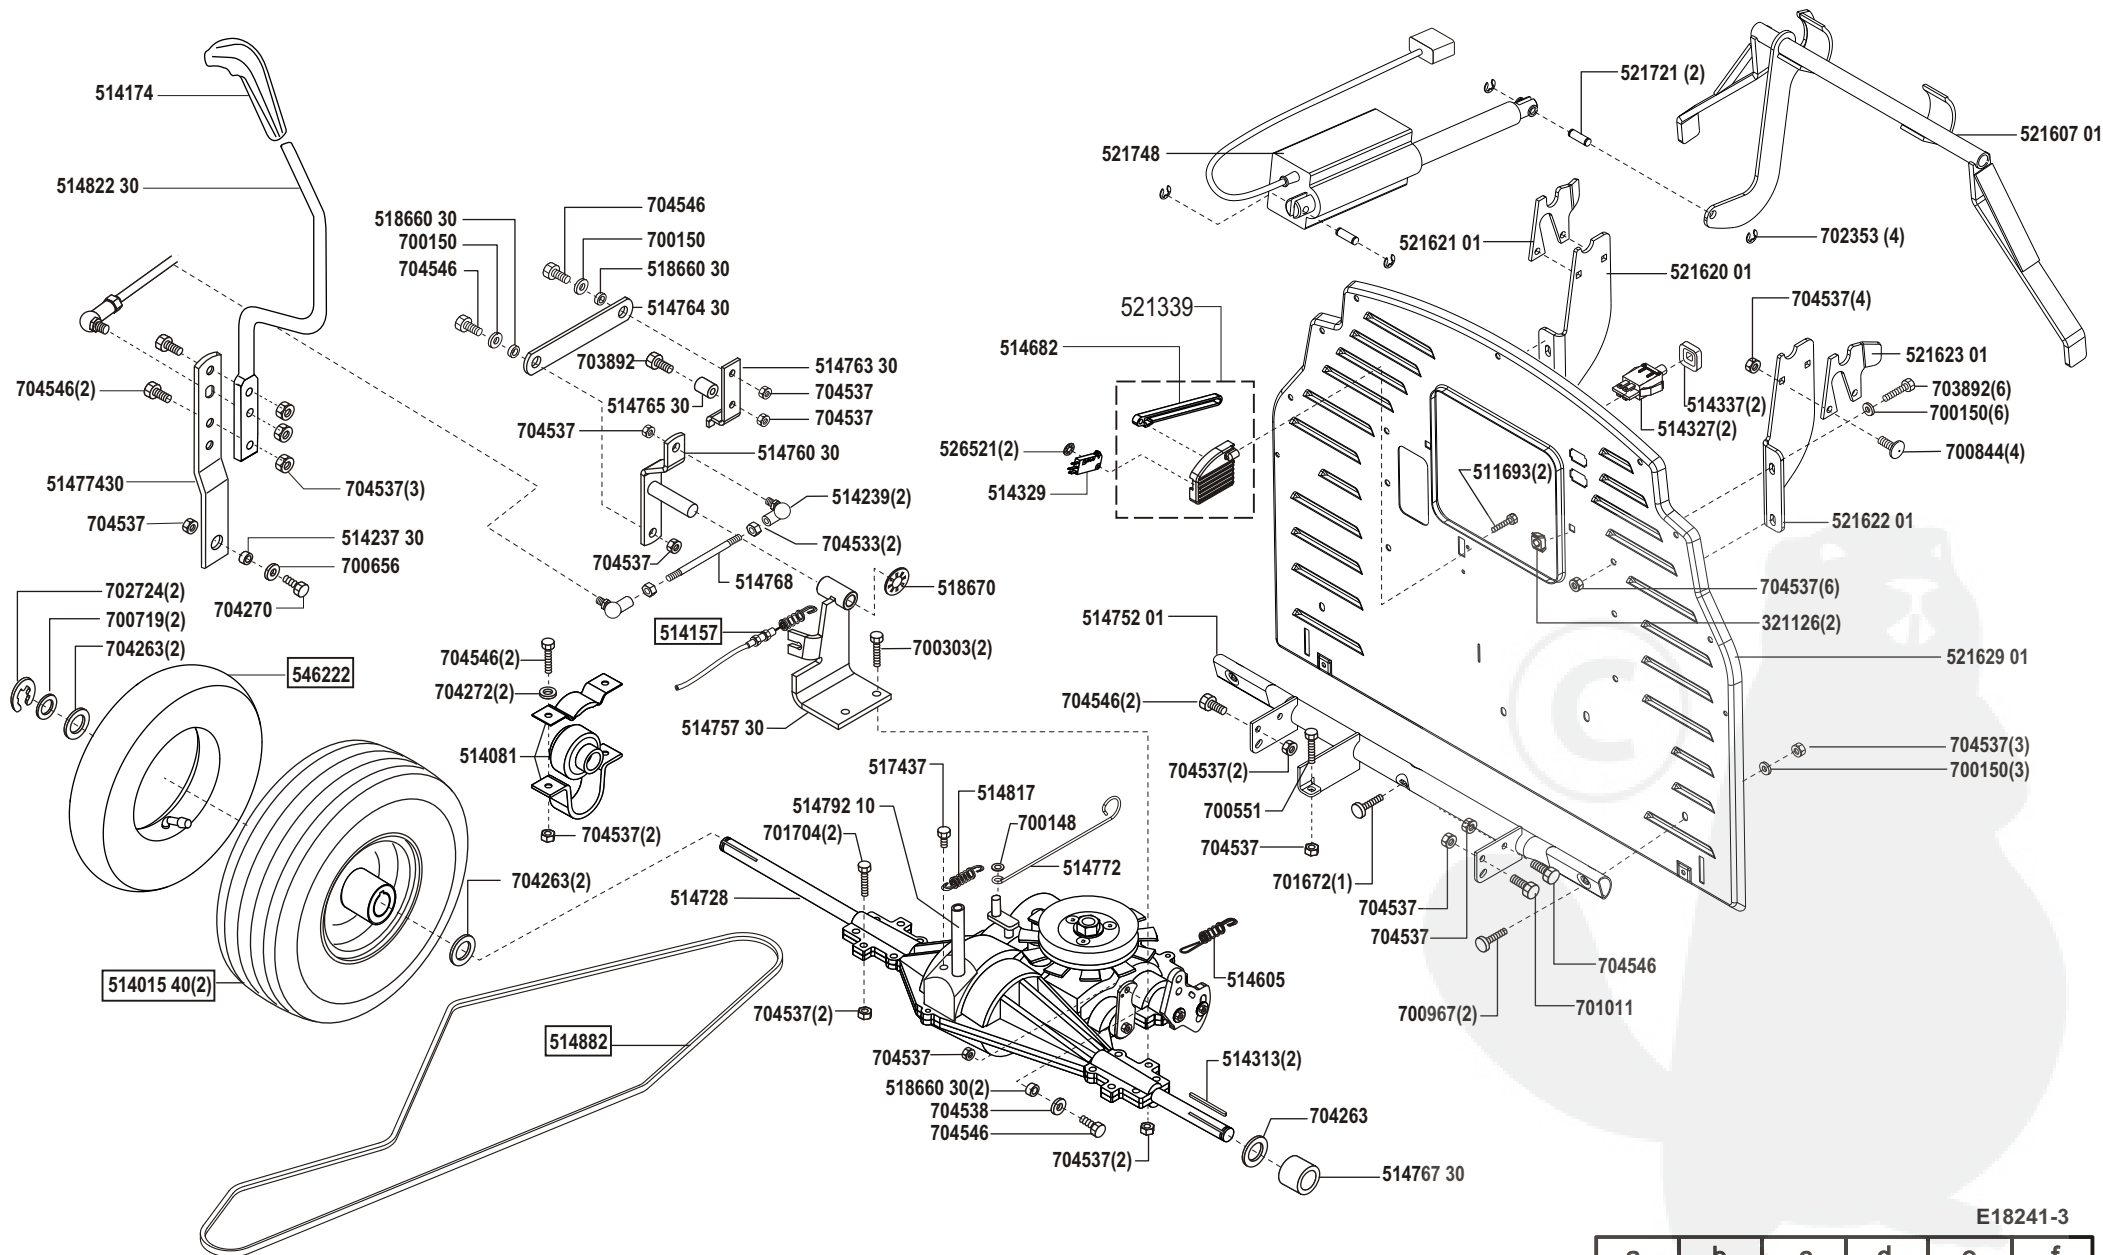

Concord T20-102 HDE

Art. Nr. 118241

E18241-1

a	b	c	d	e	f
06/02	09/02				

Concord T20-102 HDE

Art. Nr. 118241

E18241-2

a	b	c	d	e	f
09/02					

Concord T20-102 HDE

Art. Nr. 118241

ALKO
Garten+Hobby

E18241-3

a	b	c	d	e	f
09/02					

Concord T20-102 HDE

Art. Nr. 118241

E18241-4

a	b	c	d	e	f
09/02					

Concord T20-102 HDE

Art. Nr. 118241

E18241-5

a	b	c	d	e	f
09/02					

Concord T20-102 HDE

Art. Nr. 118241

E18241-6

a	b	c	d	e	f
09/02					

Concord T20-102 HDE

Art. Nr. 118241

E18241-9

a	b	c	d	e	f
09/02					