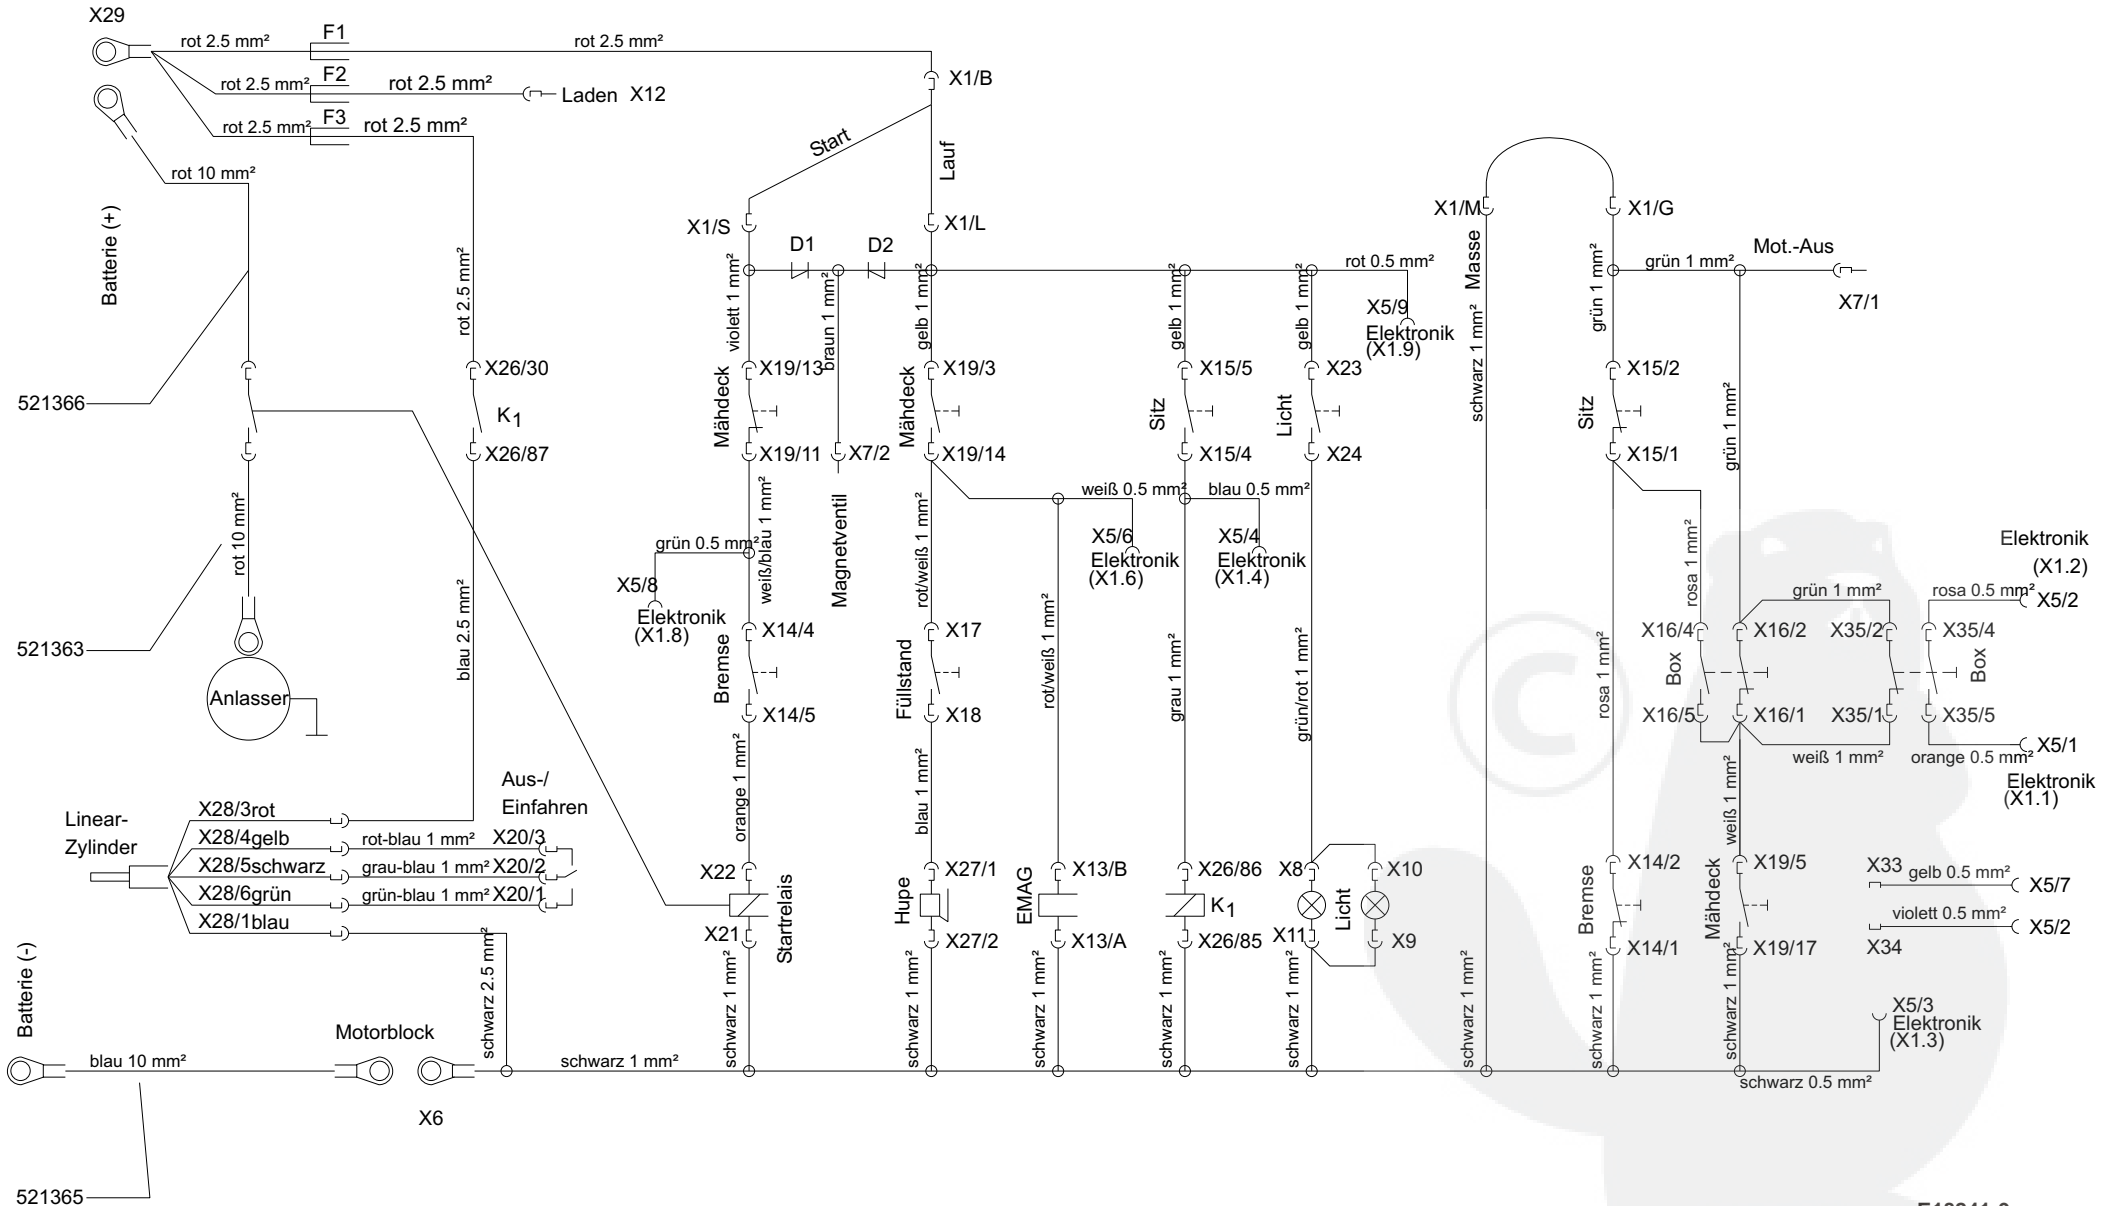

Concord T20-102 HDE

Art. Nr. 118241

E18241-1

a	b	c	d	e	f
06/02	09/02				

Concord T20-102 HDE

Art. Nr. 118241

E18241-2

a	b	c	d	e	f
09/02					

a	b	c	d	e	f
09/02					

Concord T20-102 HDE

Art. Nr. 118241

E18241-5

a	b	c	d	e	f
09/02					

Concord T20-102 HDE

Art. Nr. 118241

E18241-6

a	b	c	d	e	f
09/02					

Concord T20-102 HDE

Art. Nr. 118241

E18241-7

a	b	c	d	e	f
09/02					

Concord T20-102 HDE

Art. Nr. 118241

E18241-8

a	b	c	d	e	f
09/02					

Concord T20-102 HDE

Art. Nr. 118241

E18241-9

a	b	c	d	e	f
09/02					