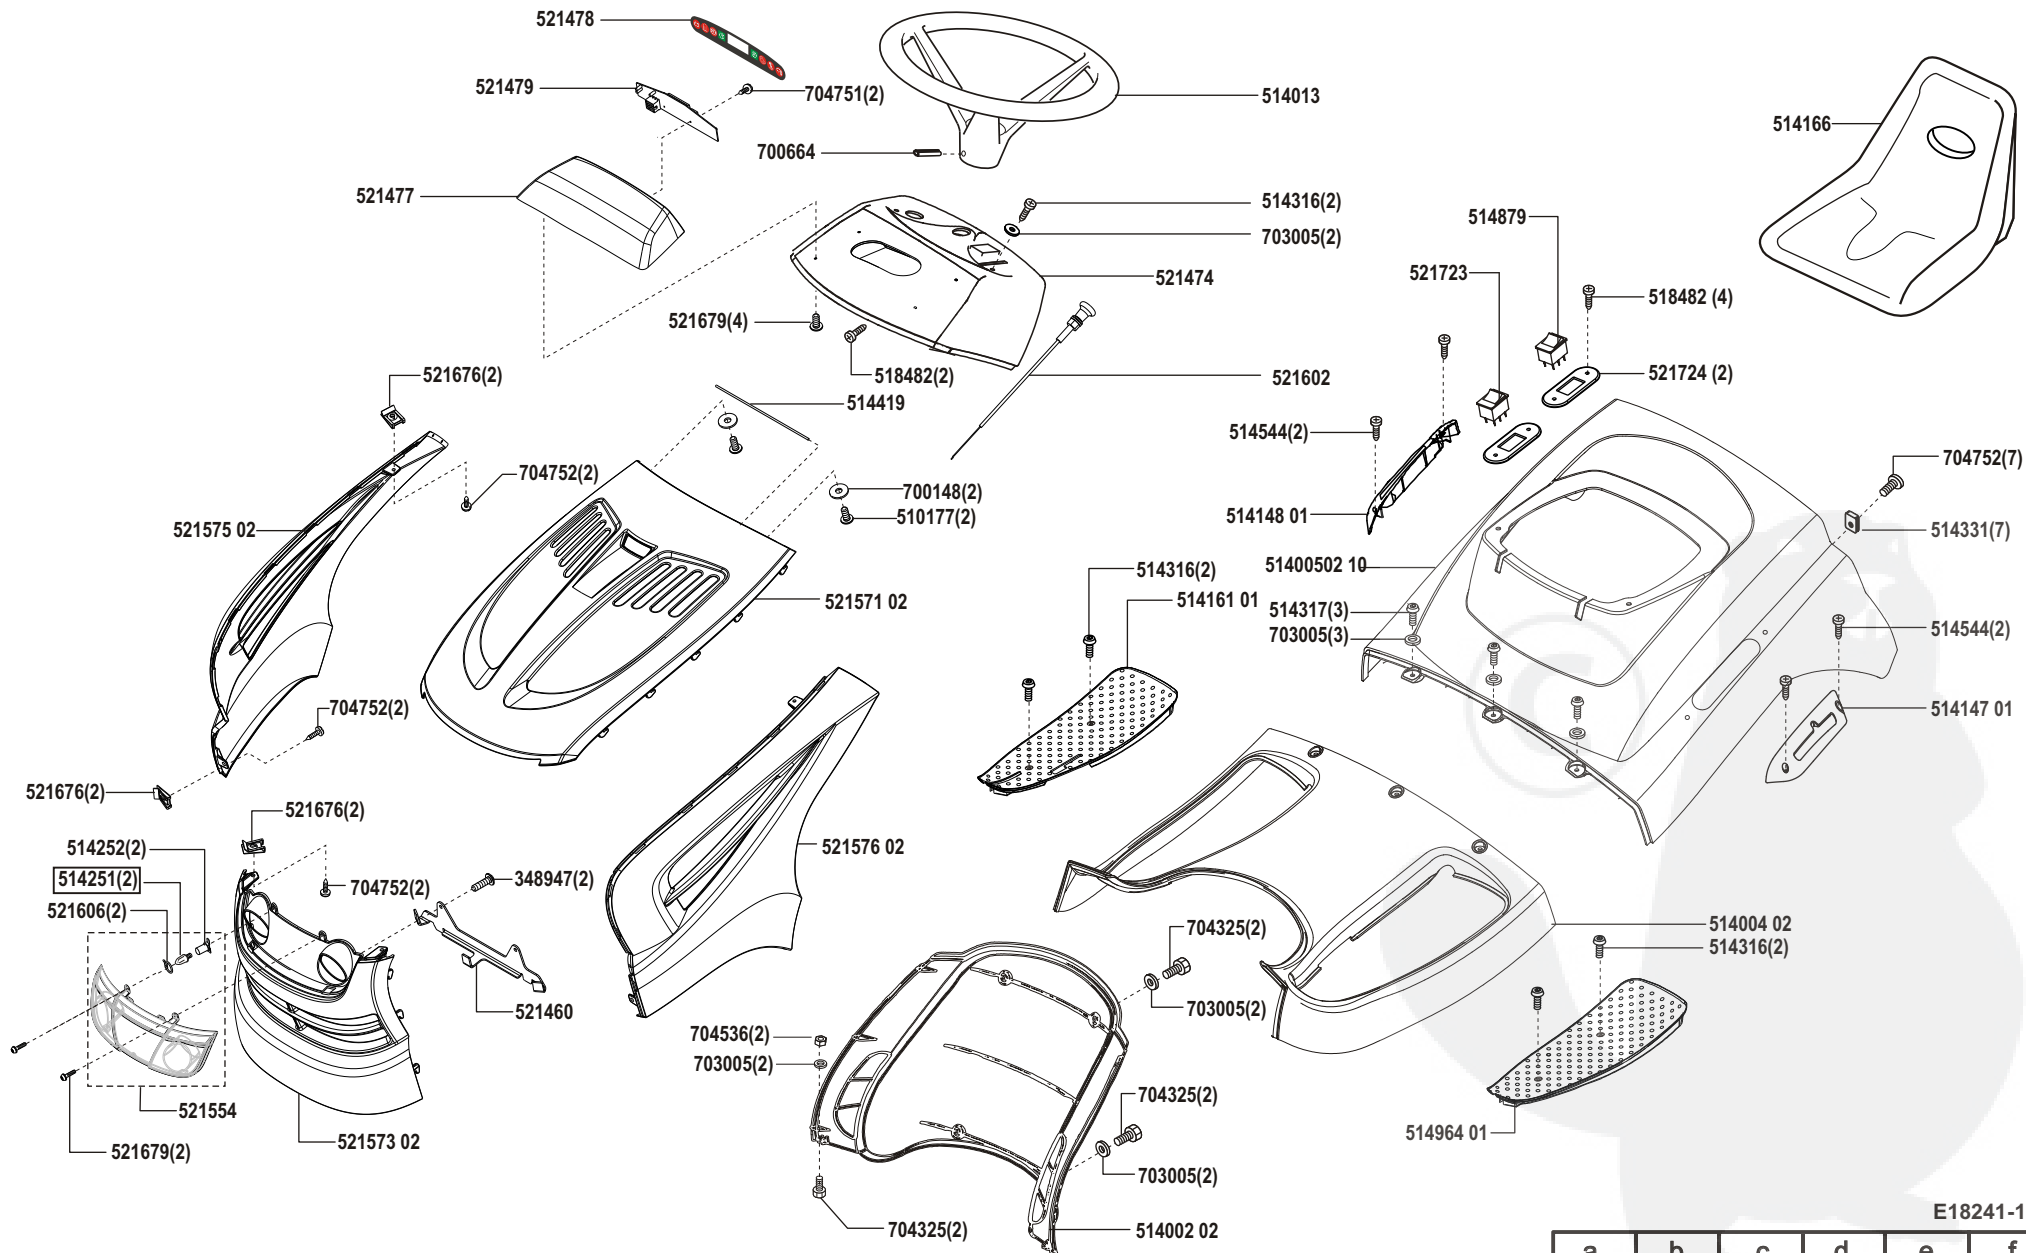

Concord T20-102 HDE

Art. Nr. 118241

E18241-1

a	b	c	d	e	f
06/02	09/02				

Concord T20-102 HDE

Art. Nr. 118241

E18241-2

a	b	c	d	e	f
09/02					

Concord T20-102 HDE

Art. Nr. 118241

ALKO
Garten+Hobby

E18241-3

a	b	c	d	e	f
09/02					

Concord T20-102 HDE

Art. Nr. 118241

E18241-4