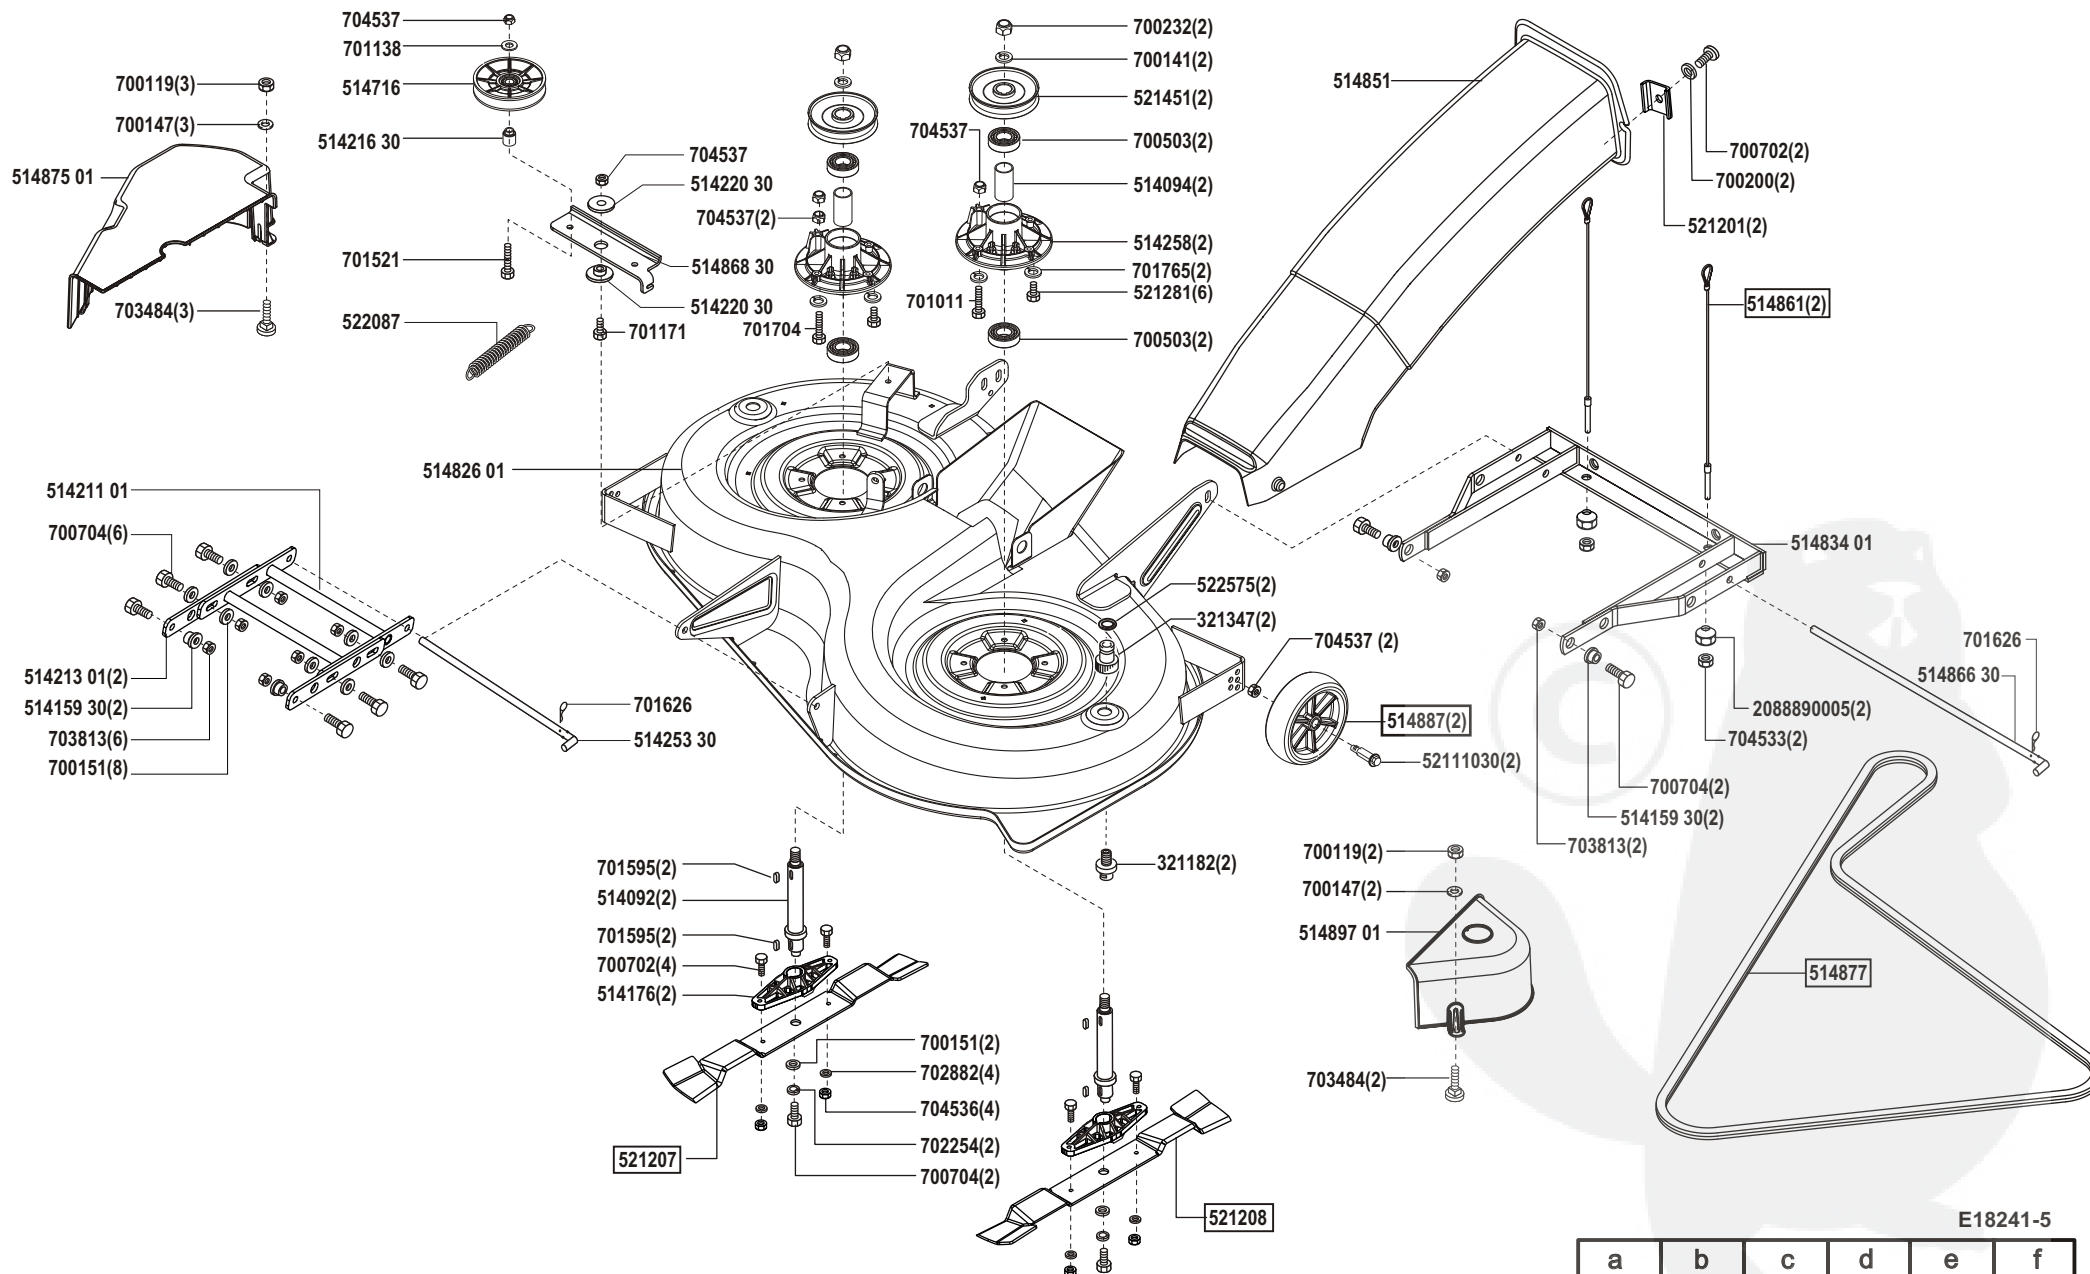

Concord T20-102 HDE

Art. Nr. 118241

E18241-5

a	b	c	d	e	f
09/02