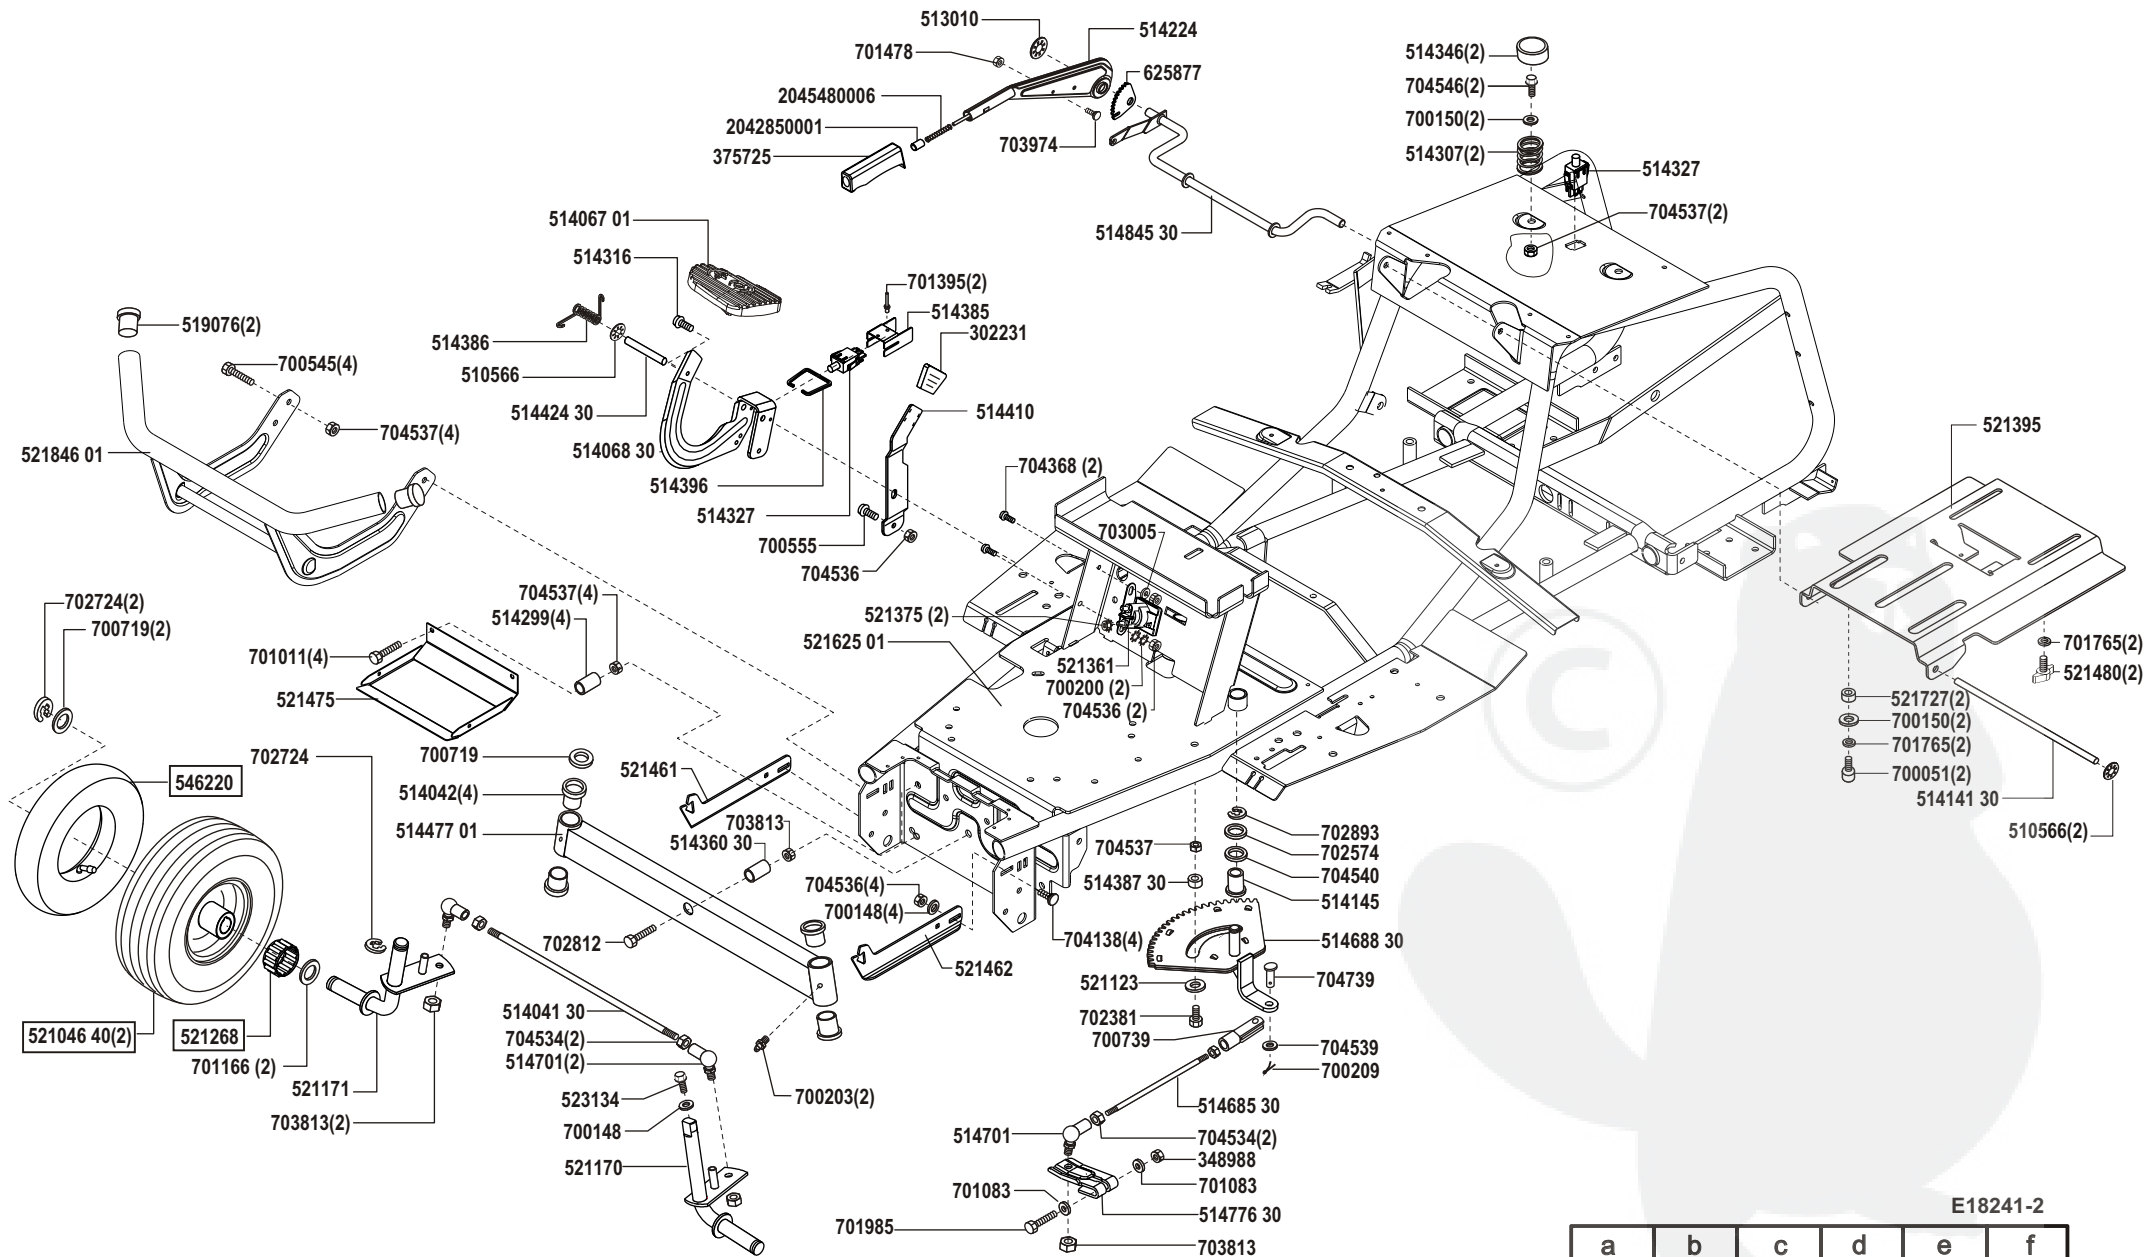

Concord T20-102 HDE

Art. Nr. 118241

E18241-1

a	b	c	d	e	f
06/02	09/02				

Concord T20-102 HDE

Art. Nr. 118241

E18241-2

a	b	c	d	e	f
09/02					

Concord T20-102 HDE

Art. Nr. 118241

ALKO
Garten+Hobby

E18241-3

a	b	c	d	e	f
09/02					

Concord T20-102 HDE

Art. Nr. 118241

E18241-4

a	b	c	d	e	f
09/02					

Concord T20-102 HDE

Art. Nr. 118241

E18241-5

a	b	c	d	e	f
09/02					

Concord T20-102 HDE

Art. Nr. 118241

E18241-6

a	b	c	d	e	f
09/02					

Concord T20-102 HDE

Art. Nr. 118241

E18241-9

a	b	c	d	e	f
09/02					