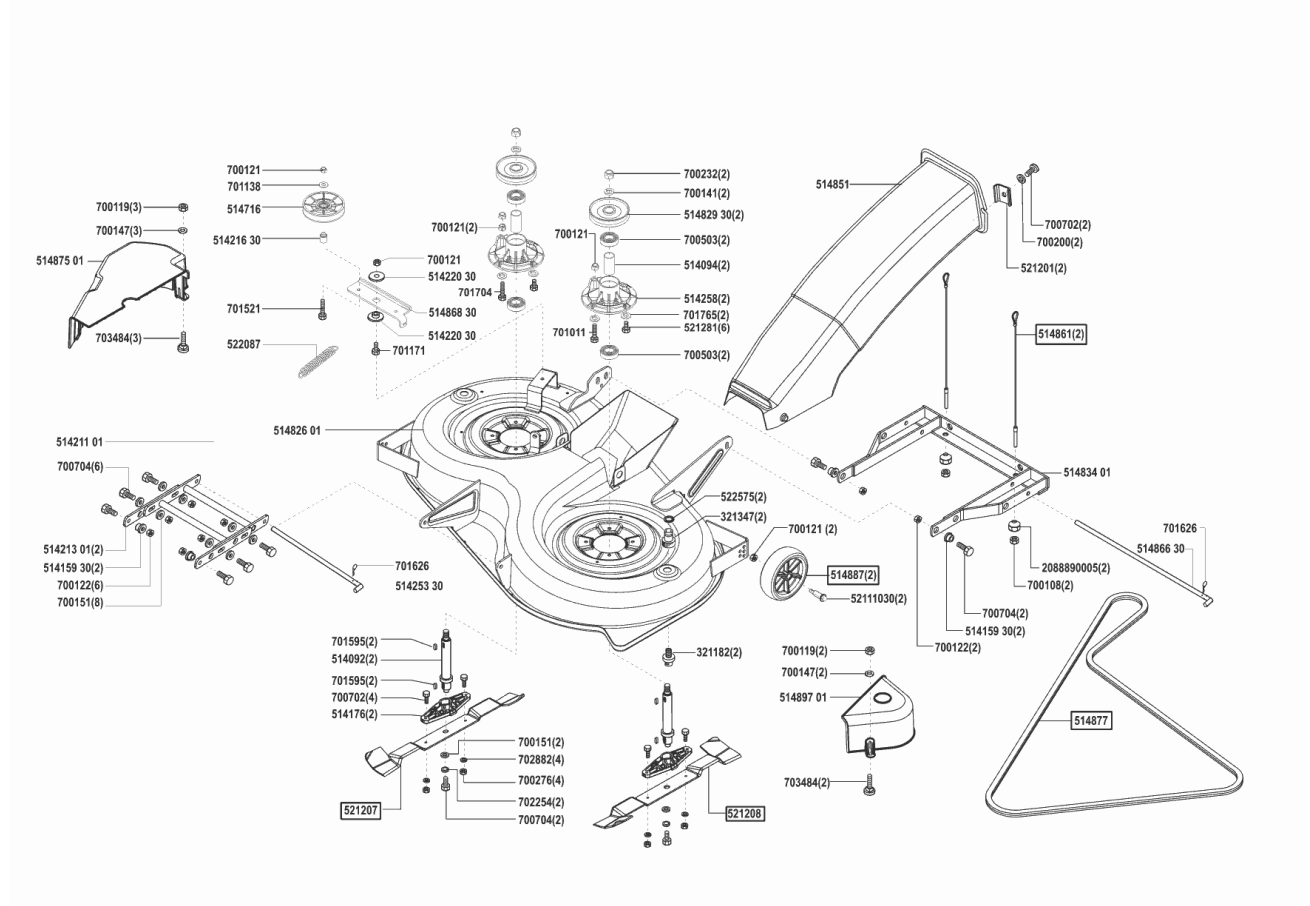

AL-KO Autoportées T 16-102 HVC - 118122 - Année de construction 09/2002

AL-KO Autoportées T 16-102 HVC - 118122 - Année de construction 09/2002

AL-KO Autoportées T 16-102 HVC - 118122 - Année de construction 09/2002

AL-KO Autoportées T 16-102 HVC - 118122 - Année de construction 09/2002

AL-KO Autoportées T 16-102 HVC - 118122 - Année de construction 09/2002