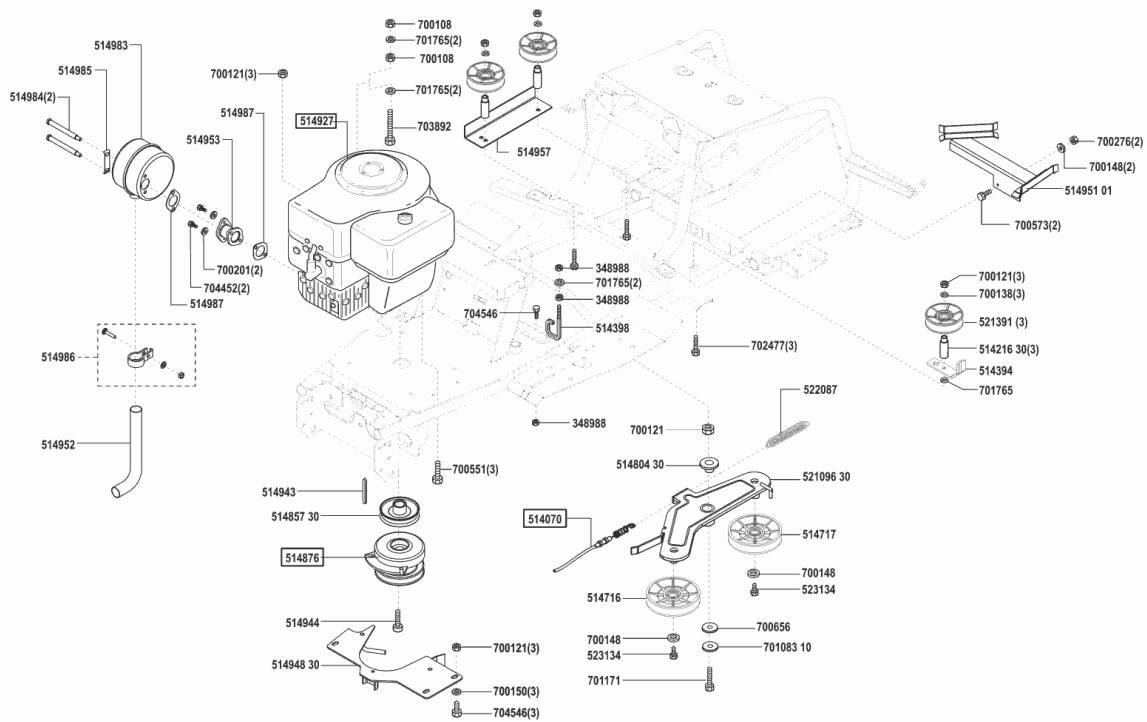

AL-KO Autoportées T 16-102 HVC - 118122 - Année de construction 09/2002

AL-KO Autoportées T 16-102 HVC - 118122 - Année de construction 09/2002

AL-KO Autoportées T 16-102 HVC - 118122 - Année de construction 09/2002

AL-KO Autoportées T 16-102 HVC - 118122 - Année de construction 09/2002

AL-KO Autoportées T 16-102 HVC - 118122 - Année de construction 09/2002