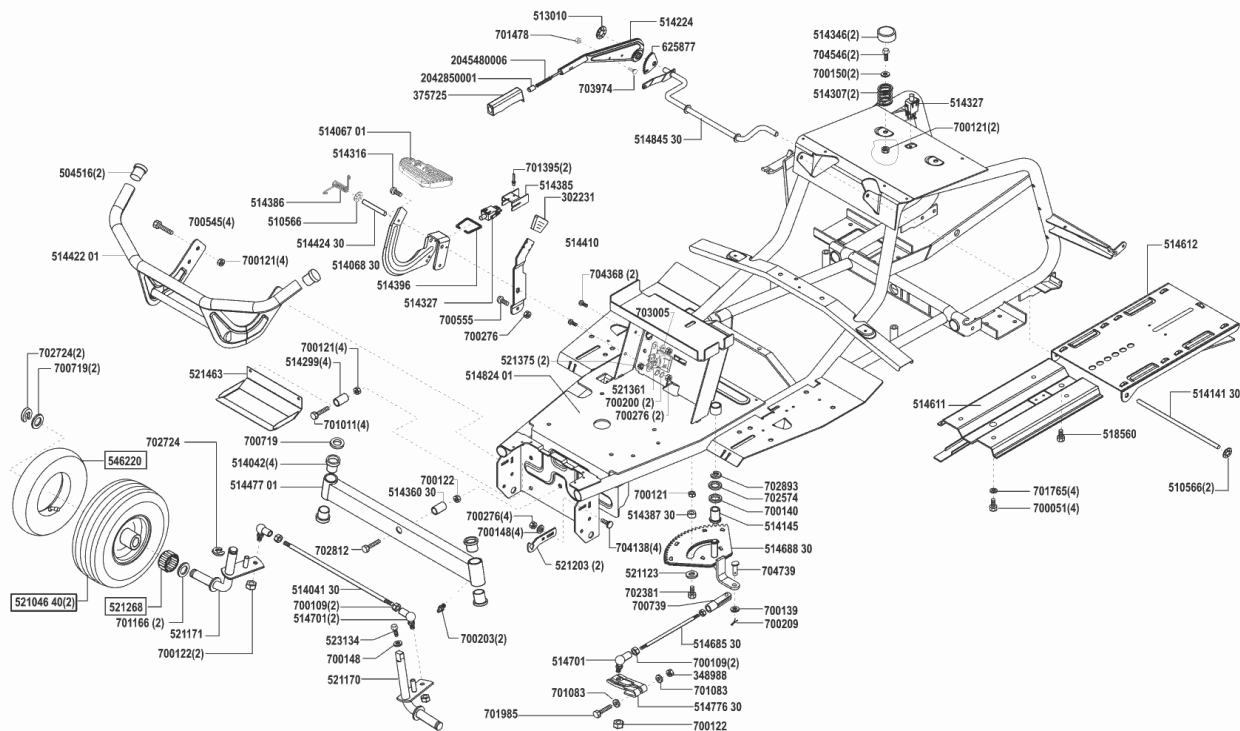

AL-KO Autoportées T 16-102 HVC - 118122 - Année de construction 09/2002

AL-KO Autoportées T 16-102 HVC - 118122 - Année de construction 09/2002

AL-KO Autoportées T 16-102 HVC - 118122 - Année de construction 09/2002

AL-KO Autoportées T 16-102 HVC - 118122 - Année de construction 09/2002

AL-KO Autoportées T 16-102 HVC - 118122 - Année de construction 09/2002