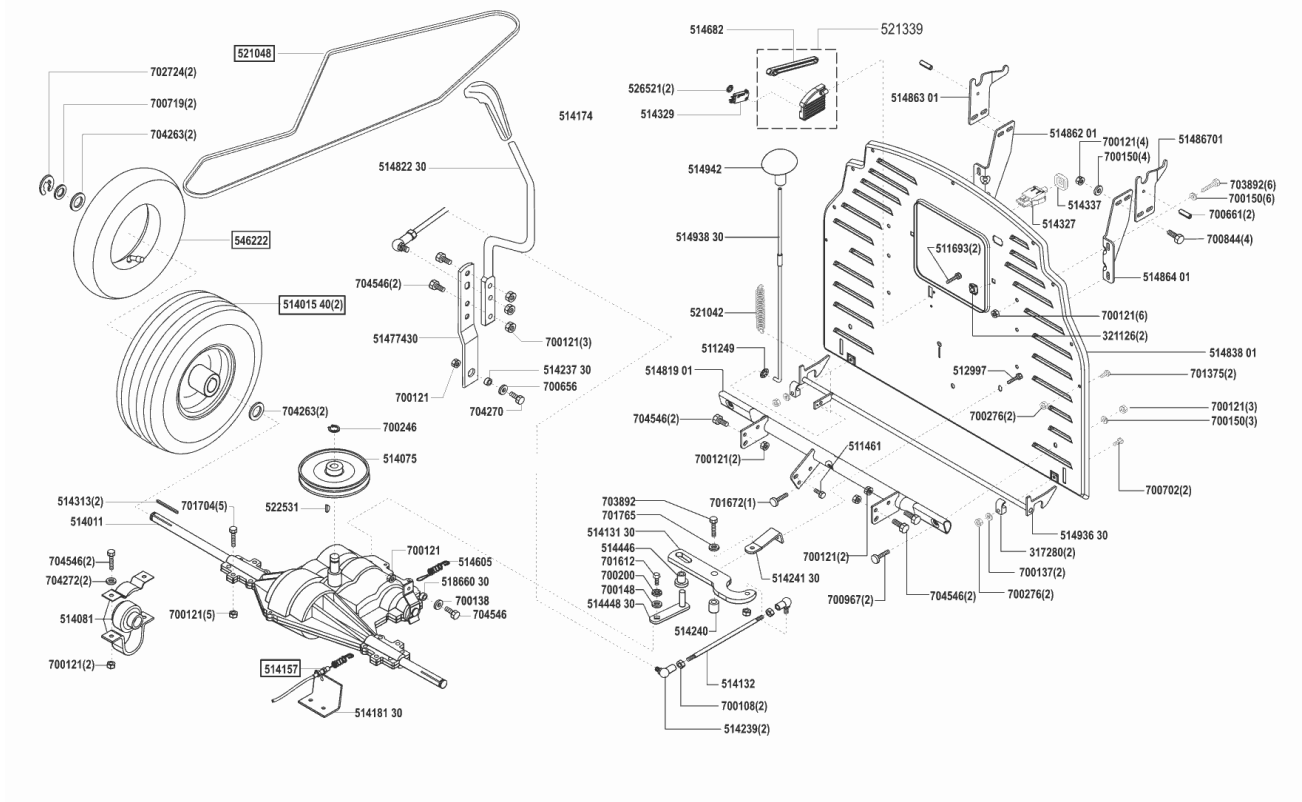

AL-KO Autoportées T 16-102 HVC - 118122 - Année de construction 09/2002

AL-KO Autoportées T 16-102 HVC - 118122 - Année de construction 09/2002

AL-KO Autoportées T 16-102 HVC - 118122 - Année de construction 09/2002

AL-KO Autoportées T 16-102 HVC - 118122 - Année de construction 09/2002

AL-KO Autoportées T 16-102 HVC - 118122 - Année de construction 09/2002