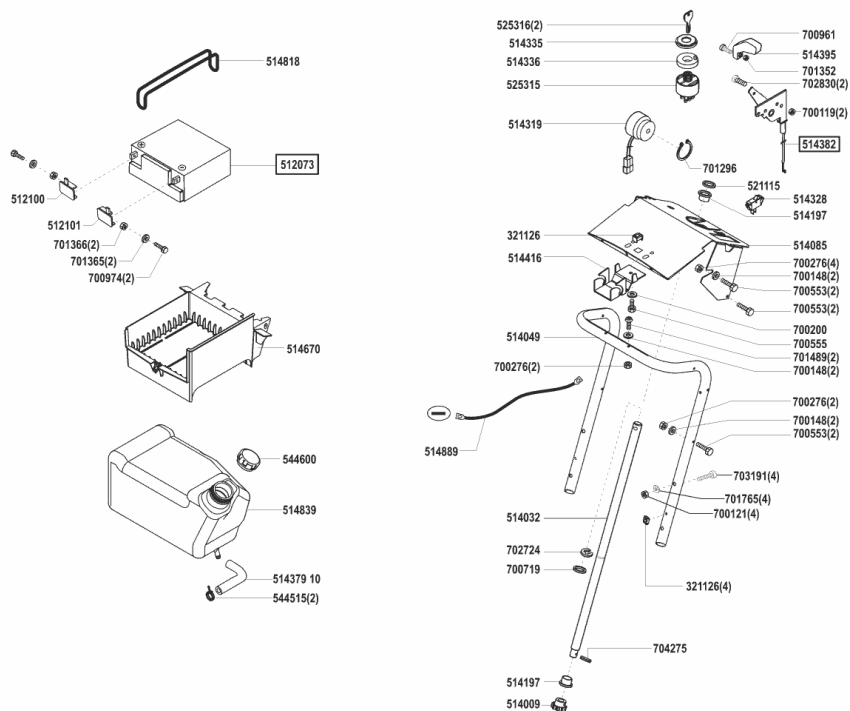

AL-KO Autoportées T 16-102 HVC - 118122 - Année de construction 09/2002

AL-KO Autoportées T 16-102 HVC - 118122 - Année de construction 09/2002

AL-KO Autoportées T 16-102 HVC - 118122 - Année de construction 09/2002

AL-KO Autoportées T 16-102 HVC - 118122 - Année de construction 09/2002

AL-KO Autoportées T 16-102 HVC - 118122 - Année de construction 09/2002