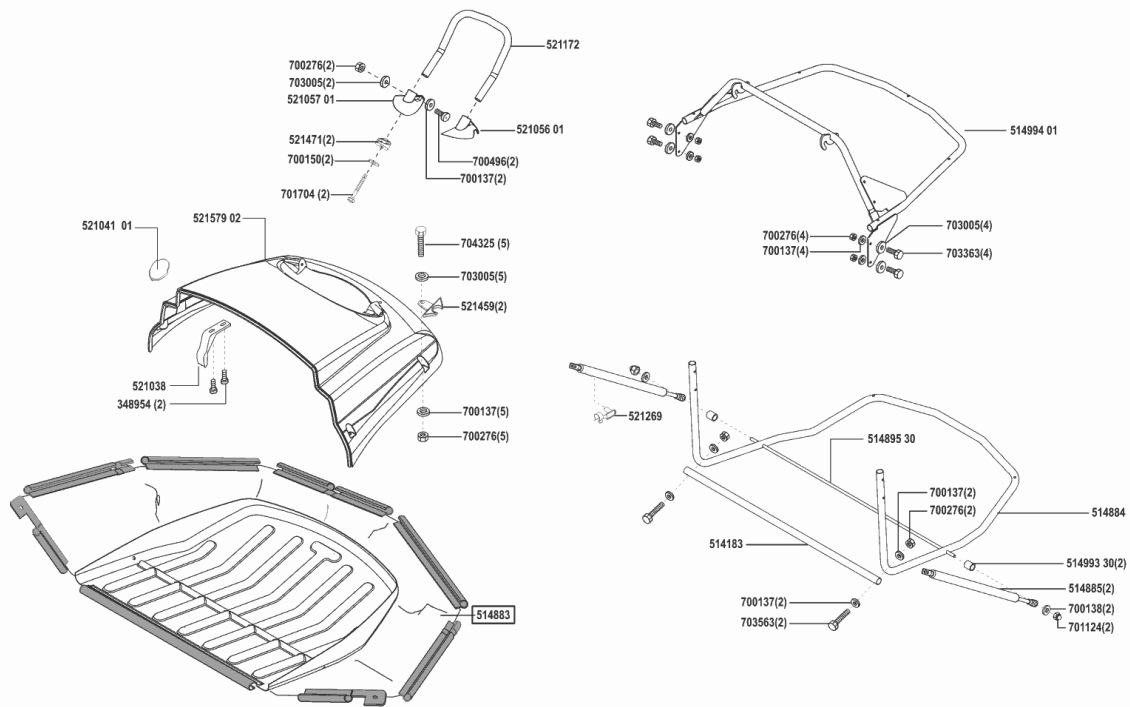

AL-KO Autoportées T 16-102 HVC - 118122 - Année de construction 09/2002

AL-KO Autoportées T 16-102 HVC - 118122 - Année de construction 09/2002

AL-KO Autoportées T 16-102 HVC - 118122 - Année de construction 09/2002

AL-KO Autoportées T 16-102 HVC - 118122 - Année de construction 09/2002

AL-KO Autoportées T 16-102 HVC - 118122 - Année de construction 09/2002