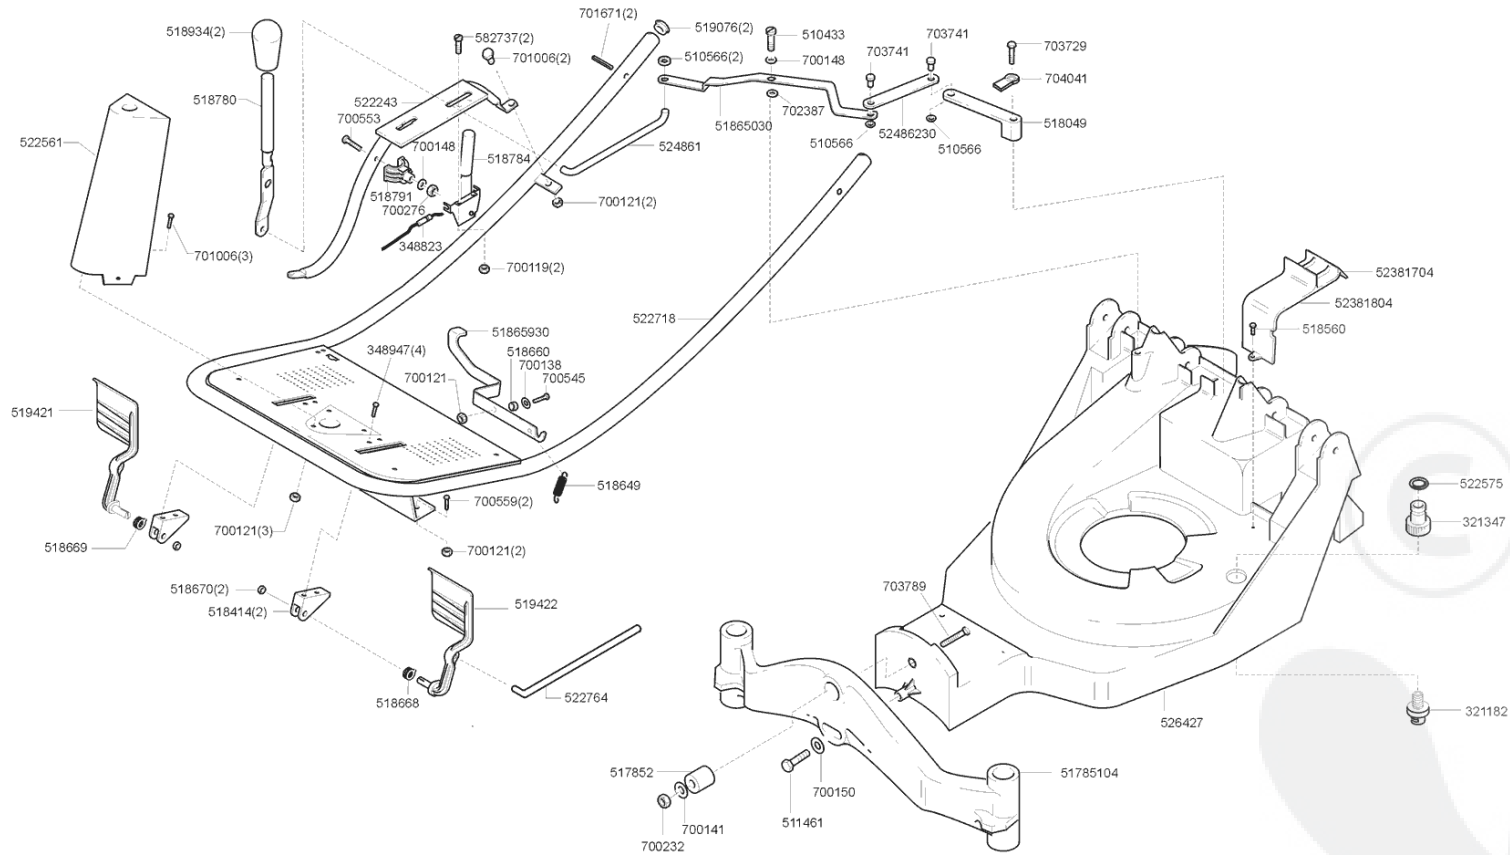

AL-KO Dispositifs d'aspiration jaunes Ride on 650 - 117336 - Année de construction 11/1997

AL-KO Dispositifs d'aspiration jaunes Ride on 650 - 117336 - Année de construction 11/1997

AL-KO Dispositifs d'aspiration jaunes Ride on 650 - 117336 - Année de construction 11/1997

AL-KO Dispositifs d'aspiration jaunes Ride on 650 - 117336 - Année de construction 11/1997