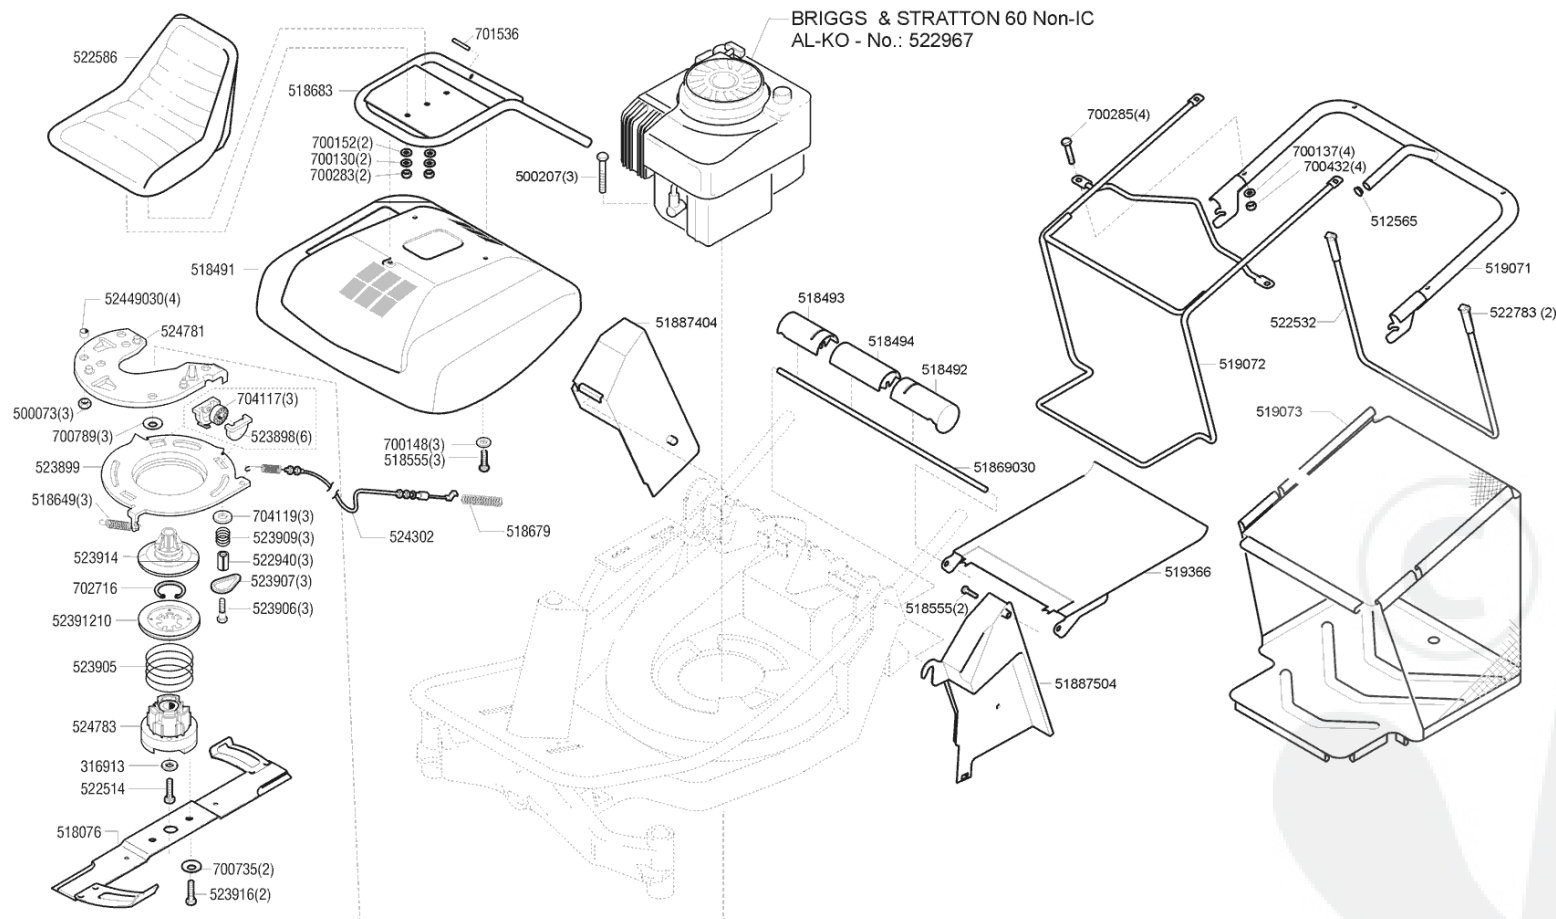

AL-KO Dispositifs d'aspiration jaunes Ride on 650 - 117336 - Année de construction 11/1997

AL-KO Dispositifs d'aspiration jaunes Ride on 650 - 117336 - Année de construction 11/1997

AL-KO Dispositifs d'aspiration jaunes Ride on 650 - 117336 - Année de construction 11/1997

AL-KO Dispositifs d'aspiration jaunes Ride on 650 - 117336 - Année de construction 11/1997