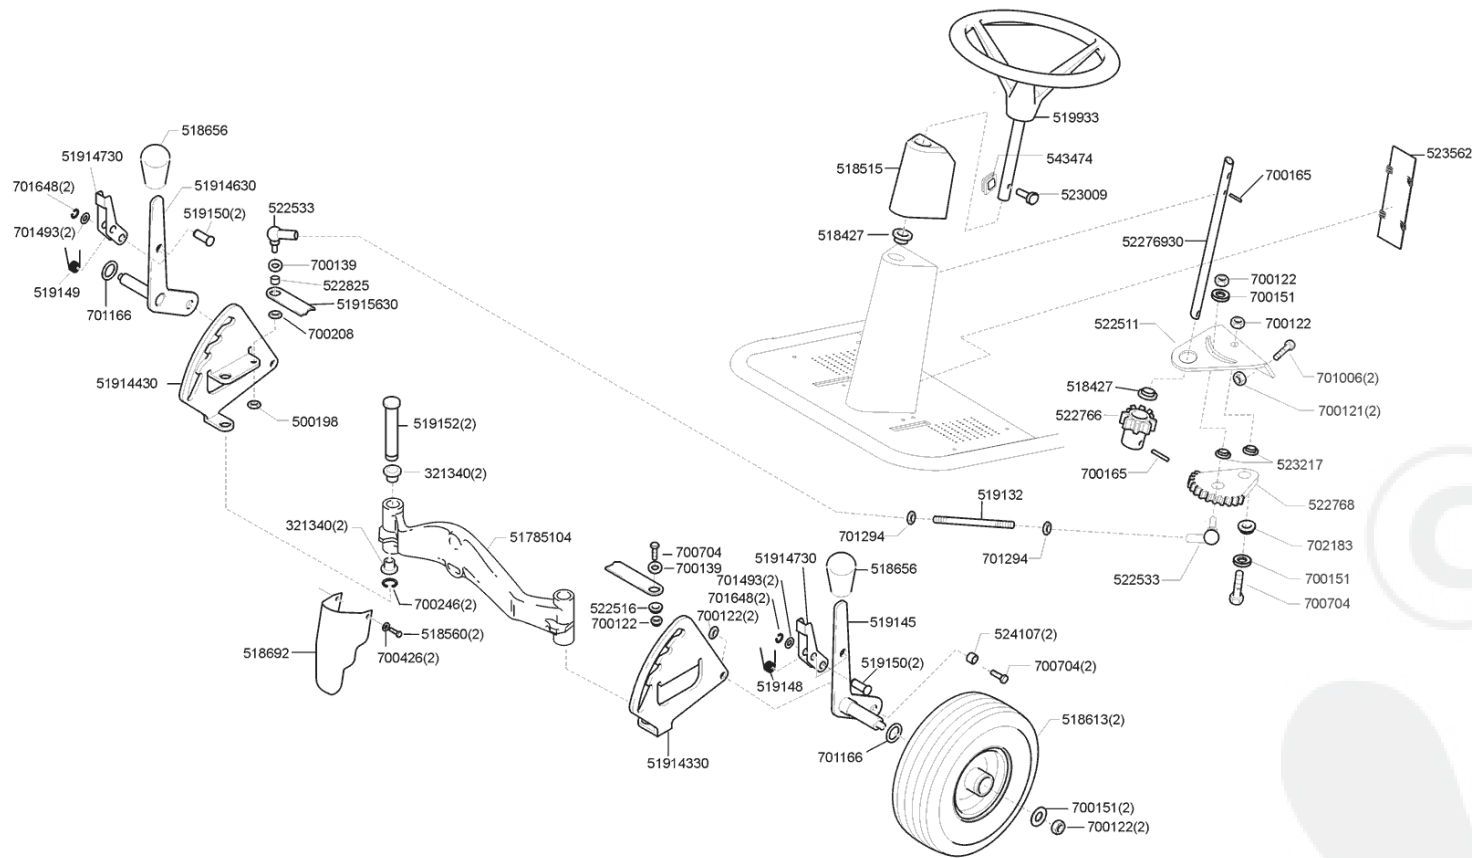

AL-KO Dispositifs d'aspiration jaunes Ride on 650 - 117336 - Année de construction 11/1997

AL-KO Dispositifs d'aspiration jaunes Ride on 650 - 117336 - Année de construction 11/1997

AL-KO Dispositifs d'aspiration jaunes Ride on 650 - 117336 - Année de construction 11/1997

AL-KO Dispositifs d'aspiration jaunes Ride on 650 - 117336 - Année de construction 11/1997