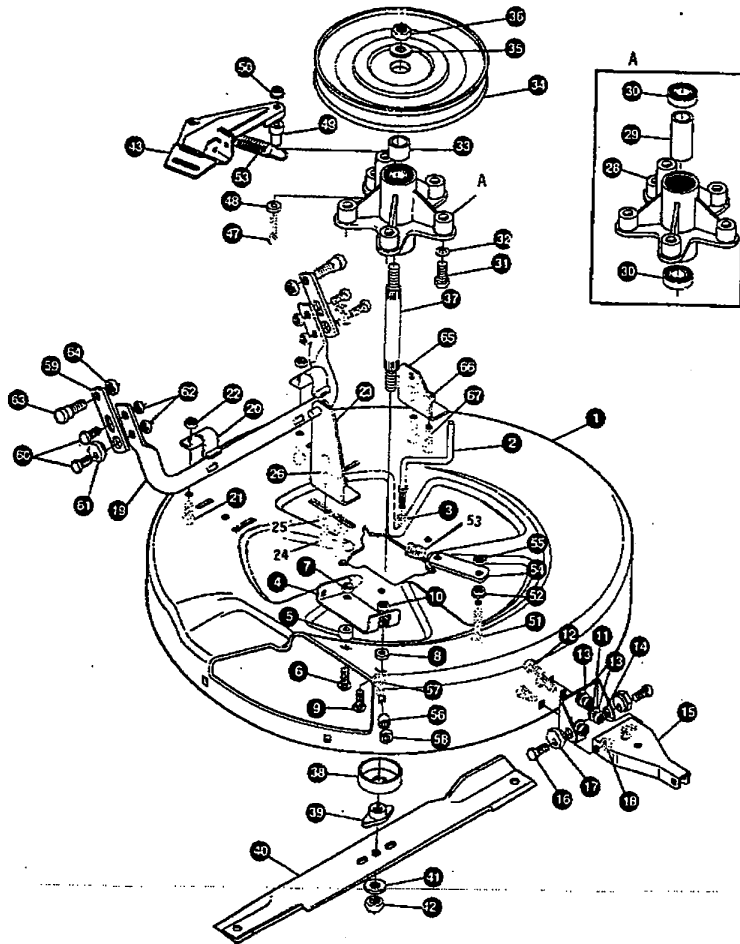

511 646-7 (12)

C4

a	b	c	d	e	f
04/92					

Rasentraktor T11/77SD  
Mähwerk T11/80SD

106.974

Rasentraktor T11/77SD  
Mähwerk T11/80SD

106.974

Pos.	Artikel-Nr.	Bezeichnung	Stk.
1	P13A321982-173	MÄHGEHÜSE	1
2	P13857318	RIEMENFUHRUNG	1
3	P1381498	MUTTER	1
4	P138302364	PLATTE	1
5	P138314702	SCHIBE	1
6	P138120230	BOLZEN	1
7	P1381498	MUTTER	1
8	P13845602	SCHIBE	1
9	P138126216	BOLZEN	1
10	P1381498	MUTTER	1
11	P138311237	BÜGEL	1
12	P13857072	BOLZEN	3
13	P138120393	SCHIBE	3
14	P1381498	MUTTER	3
15	P138311236	HALTER	1
16	P138122017	SCHRAUBE	2
17	P13858247	EXZENTER	2
18	P1381498	MUTTER	2
19	P138313372	AUFHÄNGUNG	1
20	P13851985	BÜGEL	1
21	P138180077	SCHRAUBE	2
22	P1381498	MUTTER	2
23	P138314119	WINKEL	1
25	P138120393	SCHIBE	2
26	P1381498	MUTTER	2
28	P138314272	MESSERFLANSCH KPL.	2
29	P138314274	DISTANZHÜLSE	1
30	P138313576	LAGER	2
31	P13850634	SCHRAUBE	5
32	P138138485	SCHIBE	5
33	P138321146	DISTANZBUCHSE	1
34	P138314273	RIEMENSCHIBE	1