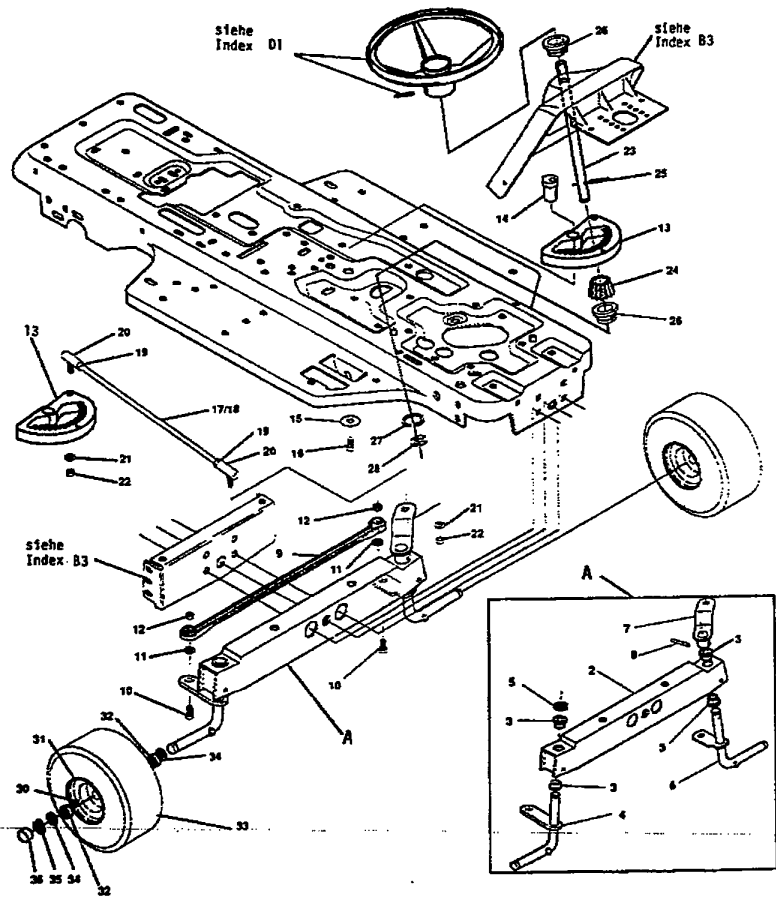

Rasentraktor T11/77SD
T11/80SD
Steuerungseinheit

106.974

511 646-4 (12)

B11	a	b	c	d	e	f
	04/92					

Rasentraktor T11/77SD
T11/80SD
Steuerungseinheit

106.974

Pos.	Artikel-Nr.	Bezeichnung	Stk.
2	P13856100	ACHSE VORN	1
3	P13850546	BUCHSE	4
4	P138310368	ACHSSTUMMEL RECHTS	1
5	P13836625	SICHERUNGSRING	1
6	P138310367	ACHSSTUMMEL LINKS	1
7	P13849447	LENKHEBEL	1
8	P138454565	SPANNSTIFT	1
9	P138302691	SPURSTANGE	1
10	P138122145	SCHRAUBE	2
11	P138120382	SCHEIBE	2
12	P1381499	MUTTER	2
13	P138304245	LENKSEGMENT	1
14	P13844011	EXZENTER	1
15	P1382483	SCHEIBE	1
16	P13839573	SCHRAUBE	1
17	P13856191	LENKSTANGE KPL	1
18	P13856190	LENKSTANGE	1
19	P138124925	MUTTER	2
20	P13821275	KUGELKOPF	2
21	P138120382	SCHEIBE	2
22	P138120368	MUTTER	2
23	P13844008-930	LENKSHULE	1
24	P13844009	ZAHNRAD	1
25	P138454565	SPANNSTIFT	1
26	P13854902	BUCHSE	2
27	P13839492	SEEGERRING	1
28	P13836625	SICHERUNGSRING	1
30	P13824167	VENTIL	1
31	P13839937	FELGE	1
32	P13839979	BUCHSE	2
33	P138319680	REIFEN 13X5-6	2
34	P138842	SCHEIBE	4
35	P13836625	SICHERUNGSRING	2
36	P13840394	KAPPE	2

511 646-4 (12)

B12	a	b	c	d	e	f
	04/92