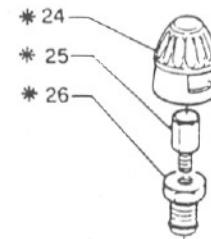

110402 - PC 120
110403 - PC 160/R

ERSATZTEILLISTE - HOCHDRUCKREINIGER
110402 - PC120 / 110403 - PC 160/R

Pos.	Art.Nr.	Bezeichnung	
15	P108.3310028	Gehäusehälfte OT O. DRUCKREGLER	PC120 PC160
15	P108.3310029	Gehäusehälfte OT F. DRUCKREGLER	
2	P108.2210011	Lüfterflügel SP1800	
2	P108.2210012	Lüfterflügel SP2000	
3	407251	Schalter (2410035)	
51	P108.3310014	Gehäusehälfte INF NX OT PC120/160	
10	XXX	Kondensator SP1800	
10	333446	Kondensator SP2000	
14	P108.2220013	Simmerring 17x25x4	
15	407252	O-Ring 79x2 (2220010)	
16	700379	Lager 6203 (2240007)	
17	407217	Taumelscheibe 8,3 (3320001)	
20	407236	Öleinfüllschraube (2210008)	
22	407225	O-Ring 2068 (2220004)	
23	407223	Ventil (4200002)	
24	P108.4800003	Drehgriff/Druckregler	
25	P108.4200012	Druckregler	
26	P108.4200011	Schraube für Druckregler	
28	P108.4200008	Schraube BY PASS	
29	407240	Ventil (4200005)	
29	P108.4200024	Ventil	
30	407215	Ventilgehäuse (4300001)	
31	407233	O-Ring 4,3x2,4 (2220003)	
33	407231	Feder (3350002)	
34	407230	O-Ring 2056 (2220006)	
36	407227	Gewindenippel (3310006)	
37	407271	Filter (2220016)	
38	407228	Einlassstutzanschluss (2210010)	
39	407234	Schraube M8x65 (2310006)	
40	407235	Schraube 3/8" (2350001)	
43	407214	Ölgehäuse (4300003)	
44	407222	Simmerring 14x22x5/7 (2220012)	
45	407221	Kolben D.14 (3340001)	
47	407219	Kolbenführung (2220014)	
48	407218	Simmerring 26x14x5 NBR (2220011)	
49	407256	Pistole m. Schlauch (1410001)	
50	407258	Lanzenteil /Düse (1410005)	
50	P108.1410006	Lanzenteil /Düse (1410006) NX 100	
51	407257	Lanzenteil /Verlängerung (1410002)	
51	407257	Lanzenteil /Verlängerung 2x (1410005)	
52	407259	Behälteraufsatz/Düse (1410009)	
53	407260	Zusatzmittelbehälter (2210004)	
59	407277	Kabel m. Stecker (2440009)	
60	407262	Segmentscheibe (4300002)	
61	XXX	Motor PC 120 - NICHT LIEFERBAR-	
61	XXX	Motor PC 160/R - NICHT LIEFERBAR-	
62	XXX	Attrezzo pulizia ugello	
64	P108.3310026	Griff oben	