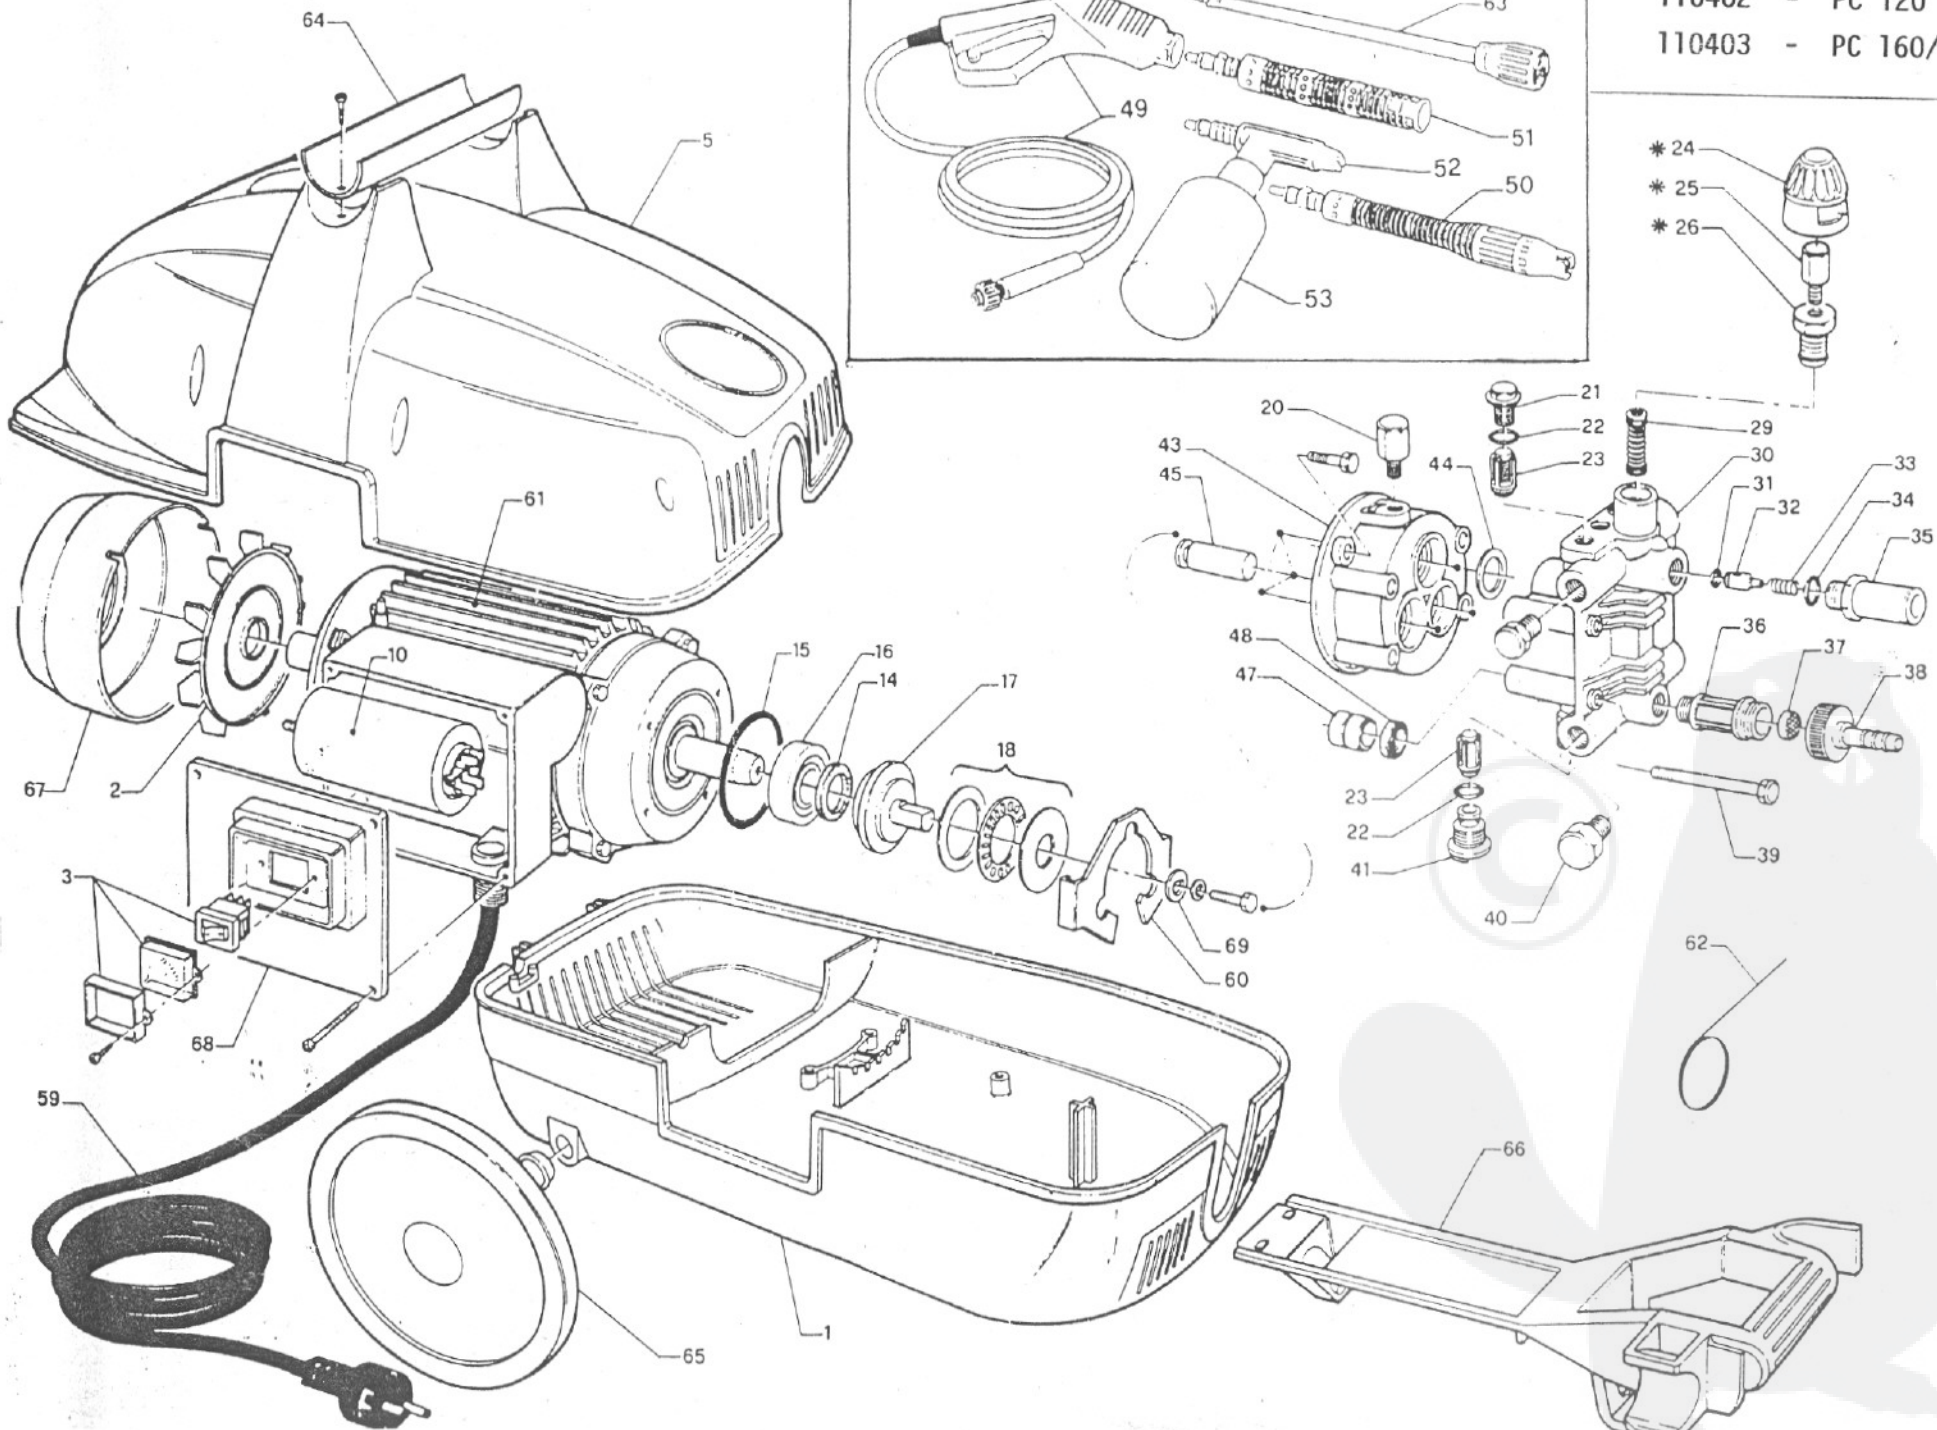

110402 - PC 120
110403 - PC 160/R

ERSATZTEILLISTE - HOCHDRUCKREINIGER
110402 - PC120 / 110403 - PC 160/R

Pos.	Art.Nr.	Bezeichnung	
15	P108.3310028	Gehäusehälfte OT O. DRUCKREGLER	PC120 PC160
15	P108.3310029	Gehäusehälfte OT F. DRUCKREGLER	
2	P108.2210011	Lüfterflügel SP1800	
2	P108.2210012	Lüfterflügel SP2000	
3	407251	Schalter (2410035)	
51	P108.3310014	Gehäusehälfte INF NX OT PC120/160	
10	XXX	Kondensator SP1800	
10	333446	Kondensator SP2000	
14	P108.2220013	Simmerring 17x25x4	
15	407252	O-Ring 79x2 (2220010)	
16	700379	Lager 6203 (2240007)	
17	407217	Taumelscheibe 8,3 (3320001)	
20	407236	Öleinfüllschraube (2210008)	
22	407225	O-Ring 2068 (2220004)	
23	407223	Ventil (4200002)	
24	P108.4800003	Drehgriff/Druckregler	
25	P108.4200012	Druckregler	
26	P108.4200011	Schraube für Druckregler	
28	P108.4200008	Schraube BY PASS	
29	407240	Ventil (4200005)	
29	P108.4200024	Ventil	
30	407215	Ventilgehäuse (4300001)	
31	407233	O-Ring 4,3x2,4 (2220003)	
33	407231	Feder (3350002)	
34	407230	O-Ring 2056 (2220006)	
36	407227	Gewindenippel (3310006)	
37	407271	Filter (2220016)	
38	407228	Einlassstutzanschluss (2210010)	
39	407234	Schraube M8x65 (2310006)	
40	407235	Schraube 3/8" (2350001)	
43	407214	Ölgehäuse (4300003)	
44	407222	Simmerring 14x22x5/7 (2220012)	
45	407221	Kolben D.14 (3340001)	
47	407219	Kolbenführung (2220014)	
48	407218	Simmerring 26x14x5 NBR (2220011)	
49	407256	Pistole m. Schlauch (1410001)	
50	407258	Lanzenteil /Düse (1410005)	
50	P108.1410006	Lanzenteil /Düse (1410006) NX 100	
51	407257	Lanzenteil /Verlängerung (1410002)	
51	407257	Lanzenteil /Verlängerung 2x (1410005)	
52	407259	Behälteraufsatz/Düse (1410009)	
53	407260	Zusatzmittelbehälter (2210004)	
59	407277	Kabel m. Stecker (2440009)	
60	407262	Segmentscheibe (4300002)	
61	XXX	Motor PC 120 - NICHT LIEFERBAR-	
61	XXX	Motor PC 160/R - NICHT LIEFERBAR-	
62	XXX	Attrezzo pulizia ugello	
64	P108.3310026	Griff oben	