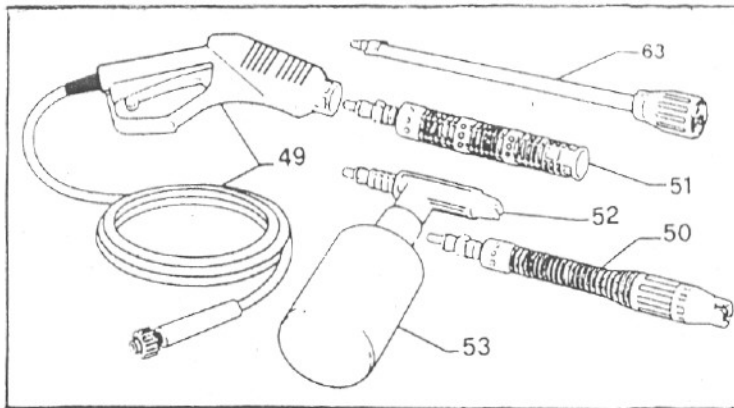

110402 - PC 120
110403 - PC 160/R

ERSATZTEILLISTE - HOCHDRUCKREINIGER
110402 - PC120 / 110403 - PC 160/R

Pos.	Art.Nr.	Bezeichnung	
15	P108.3310028	Gehäusehälfte OT O. DRUCKREGLER	PC120 PC160
15	P108.3310029	Gehäusehälfte OT F. DRUCKREGLER	
2	P108.2210011	Lüfterflügel SP1800	
2	P108.2210012	Lüfterflügel SP2000	
3	407251	Schalter (2410035)	
51	P108.3310014	Gehäusehälfte INF NX OT PC120/160	
10	XXX	Kondensator SP1800	
10	333446	Kondensator SP2000	
14	P108.2220013	Simmerring 17x25x4	
15	407252	O-Ring 79x2 (2220010)	
16	700379	Lager 6203 (2240007)	
17	407217	Taumelscheibe 8,3 (3320001)	
20	407236	Öleinfüllschraube (2210008)	
22	407225	O-Ring 2068 (2220004)	
23	407223	Ventil (4200002)	
24	P108.4800003	Drehgriff/Druckregler	
25	P108.4200012	Druckregler	
26	P108.4200011	Schraube für Druckregler	
28	P108.4200008	Schraube BY PASS	
29	407240	Ventil (4200005)	
29	P108.4200024	Ventil	
30	407215	Ventilgehäuse (4300001)	
31	407233	O-Ring 4,3x2,4 (2220003)	
33	407231	Feder (3350002)	
34	407230	O-Ring 2056 (2220006)	
36	407227	Gewindenippel (3310006)	
37	407271	Filter (2220016)	
38	407228	Einlassstutzanschluss (2210010)	
39	407234	Schraube M8x65 (2310006)	
40	407235	Schraube 3/8" (2350001)	
43	407214	Ölgehäuse (4300003)	
44	407222	Simmerring 14x22x5/7 (2220012)	
45	407221	Kolben D.14 (3340001)	
47	407219	Kolbenführung (2220014)	
48	407218	Simmerring 26x14x5 NBR (2220011)	
49	407256	Pistole m. Schlauch (1410001)	
50	407258	Lanzenteil /Düse (1410005)	
50	P108.1410006	Lanzenteil /Düse (1410006) NX 100	
51	407257	Lanzenteil /Verlängerung (1410002)	
51	407257	Lanzenteil /Verlängerung 2x (1410005)	
52	407259	Behälteraufsatz/Düse (1410009)	
53	407260	Zusatzmittelbehälter (2210004)	
59	407277	Kabel m. Stecker (2440009)	
60	407262	Segmentscheibe (4300002)	
61	XXX	Motor PC 120 - NICHT LIEFERBAR-	
61	XXX	Motor PC 160/R - NICHT LIEFERBAR-	
62	XXX	Attrezzo pulizia ugello	
64	P108.3310026	Griff oben	