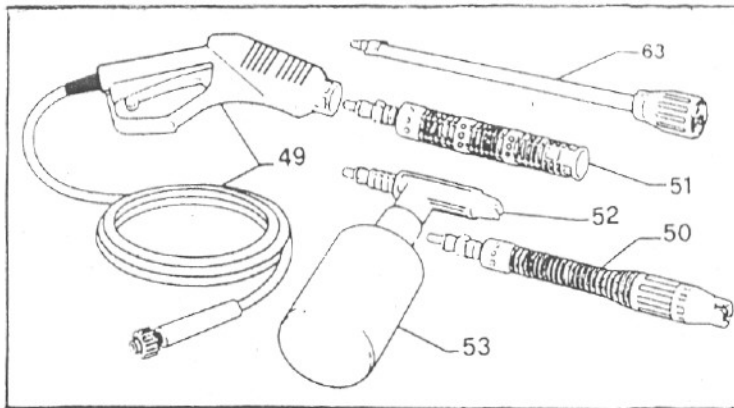

110402 - PC 120
110403 - PC 160/R

ERSATZTEILLISTE - HOCHDRUCKREINIGER 110402 - PC120 / 110403 - PC 160/R

Pos.	Art.Nr.	Bezeichnung	
15	P108.3310028	Gehäusehälfte OT O. DRUCKREGLER	PC120 PC160
15	P108.3310029	Gehäusehälfte OT F. DRUCKREGLER	
2	P108.2210011	Lüfterflügel SP1800	
2	P108.2210012	Lüfterflügel SP2000	
3	407251	Schalter (2410035)	
51	P108.3310014	Gehäusehälfte INF NX OT PC120/160	
10	XXX	Kondensator SP1800	
10	333446	Kondensator SP2000	
14	P108.2220013	Simmerring 17x25x4	
15	407252	O-Ring 79x2 (2220010)	
16	700379	Lager 6203 (2240007)	
17	407217	Taumelscheibe 8,3 (3320001)	
20	407236	Öleinfüllschraube (2210008)	
22	407225	O-Ring 2068 (2220004)	
23	407223	Ventil (4200002)	
24	P108.4800003	Drehgriff/Druckregler	
25	P108.4200012	Druckregler	
26	P108.4200011	Schraube für Druckregler	
28	P108.4200008	Schraube BY PASS	
29	407240	Ventil (4200005)	
29	P108.4200024	Ventil	
30	407215	Ventilgehäuse (4300001)	
31	407233	O-Ring 4,3x2,4 (2220003)	
33	407231	Feder (3350002)	
34	407230	O-Ring 2056 (2220006)	
36	407227	Gewindenippel (3310006)	
37	407271	Filter (2220016)	
38	407228	Einlassstutzanschluss (2210010)	
39	407234	Schraube M8x65 (2310006)	
40	407235	Schraube 3/8" (2350001)	
43	407214	Ölgehäuse (4300003)	
44	407222	Simmerring 14x22x5/7 (2220012)	
45	407221	Kolben D.14 (3340001)	
47	407219	Kolbenführung (2220014)	
48	407218	Simmerring 26x14x5 NBR (2220011)	
49	407256	Pistole m. Schlauch (1410001)	
50	407258	Lanzenteil /Düse (1410005)	
50	P108.1410006	Lanzenteil /Düse (1410006) NX 100	
51	407257	Lanzenteil /Verlängerung (1410002)	
51	407257	Lanzenteil /Verlängerung 2x (1410005)	
52	407259	Behälteraufsatz/Düse (1410009)	
53	407260	Zusatzmittelbehälter (2210004)	
59	407277	Kabel m. Stecker (2440009)	
60	407262	Segmentscheibe (4300002)	
61	XXX	Motor PC 120 - NICHT LIEFERBAR-	
61	XXX	Motor PC 160/R - NICHT LIEFERBAR-	
62	XXX	Attrezzo pulizia ugello	
64	P108.3310026	Griff oben	