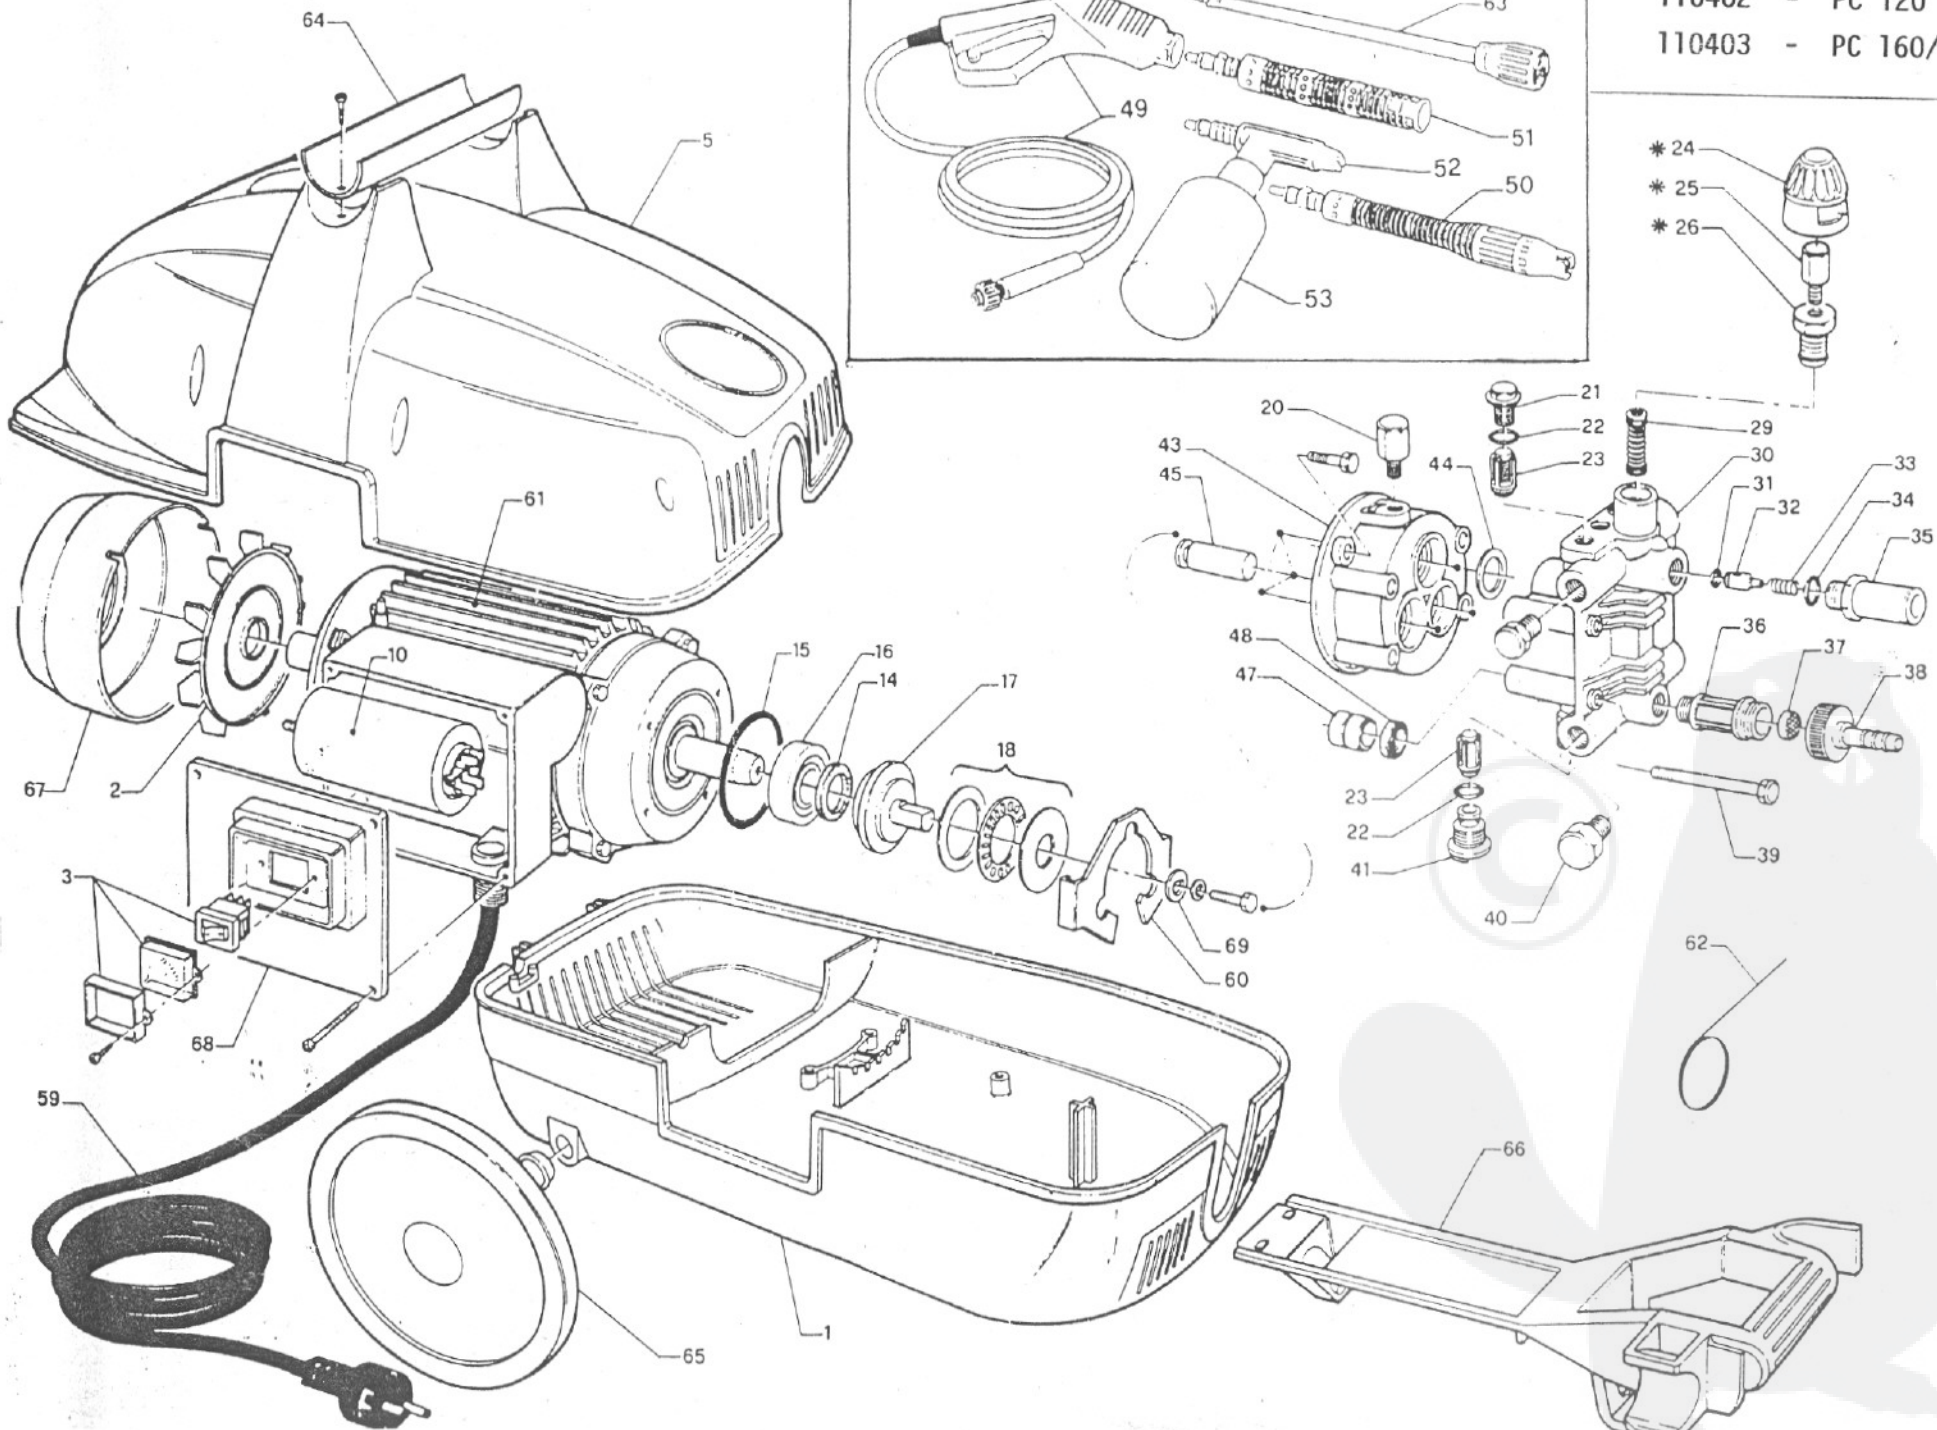

110402 - PC 120
110403 - PC 160/R

ERSATZTEILLISTE - HOCHDRUCKREINIGER 110402 - PC120 / 110403 - PC 160/R

Pos.	Art.Nr.	Bezeichnung	
15	P108.3310028	Gehäusehälfte OT O. DRUCKREGLER	PC120 PC160
15	P108.3310029	Gehäusehälfte OT F. DRUCKREGLER	
2	P108.2210011	Lüfterflügel SP1800	
2	P108.2210012	Lüfterflügel SP2000	
3	407251	Schalter (2410035)	
51	P108.3310014	Gehäusehälfte INF NX OT PC120/160	
10	XXX	Kondensator SP1800	
10	333446	Kondensator SP2000	
14	P108.2220013	Simmerring 17x25x4	
15	407252	O-Ring 79x2 (2220010)	
16	700379	Lager 6203 (2240007)	
17	407217	Taumelscheibe 8,3 (3320001)	
20	407236	Öleinfüllschraube (2210008)	
22	407225	O-Ring 2068 (2220004)	
23	407223	Ventil (4200002)	
24	P108.4800003	Drehgriff/Druckregler	
25	P108.4200012	Druckregler	
26	P108.4200011	Schraube für Druckregler	
28	P108.4200008	Schraube BY PASS	
29	407240	Ventil (4200005)	
29	P108.4200024	Ventil	
30	407215	Ventilgehäuse (4300001)	
31	407233	O-Ring 4,3x2,4 (2220003)	
33	407231	Feder (3350002)	
34	407230	O-Ring 2056 (2220006)	
36	407227	Gewindenippel (3310006)	
37	407271	Filter (2220016)	
38	407228	Einlassstutzanschluss (2210010)	
39	407234	Schraube M8x65 (2310006)	
40	407235	Schraube 3/8" (2350001)	
43	407214	Ölgehäuse (4300003)	
44	407222	Simmerring 14x22x5/7 (2220012)	
45	407221	Kolben D.14 (3340001)	
47	407219	Kolbenführung (2220014)	
48	407218	Simmerring 26x14x5 NBR (2220011)	
49	407256	Pistole m. Schlauch (1410001)	
50	407258	Lanzenteil /Düse (1410005)	
50	P108.1410006	Lanzenteil /Düse (1410006) NX 100	
51	407257	Lanzenteil /Verlängerung (1410002)	
51	407257	Lanzenteil /Verlängerung 2x (1410005)	
52	407259	Behälteraufsatz/Düse (1410009)	
53	407260	Zusatzmittelbehälter (2210004)	
59	407277	Kabel m. Stecker (2440009)	
60	407262	Segmentscheibe (4300002)	
61	XXX	Motor PC 120 - NICHT LIEFERBAR-	
61	XXX	Motor PC 160/R - NICHT LIEFERBAR-	
62	XXX	Attrezzo pulizia ugello	
64	P108.3310026	Griff oben	