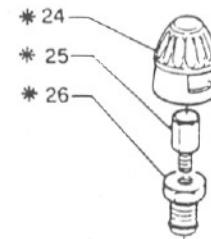

110402 - PC 120
110403 - PC 160/R

ERSATZTEILLISTE - HOCHDRUCKREINIGER 110402 - PC120 / 110403 - PC 160/R

Pos.	Art.Nr.	Bezeichnung	
15	P108.3310028	Gehäusehälfte OT O. DRUCKREGLER	PC120 PC160
15	P108.3310029	Gehäusehälfte OT F. DRUCKREGLER	
2	P108.2210011	Lüfterflügel SP1800	
2	P108.2210012	Lüfterflügel SP2000	
3	407251	Schalter (2410035)	
51	P108.3310014	Gehäusehälfte INF NX OT PC120/160	
10	XXX	Kondensator SP1800	
10	333446	Kondensator SP2000	
14	P108.2220013	Simmerring 17x25x4	
15	407252	O-Ring 79x2 (2220010)	
16	700379	Lager 6203 (2240007)	
17	407217	Taumelscheibe 8,3 (3320001)	
20	407236	Öleinfüllschraube (2210008)	
22	407225	O-Ring 2068 (2220004)	
23	407223	Ventil (4200002)	
24	P108.4800003	Drehgriff/Druckregler	
25	P108.4200012	Druckregler	
26	P108.4200011	Schraube für Druckregler	
28	P108.4200008	Schraube BY PASS	
29	407240	Ventil (4200005)	
29	P108.4200024	Ventil	
30	407215	Ventilgehäuse (4300001)	
31	407233	O-Ring 4,3x2,4 (2220003)	
33	407231	Feder (3350002)	
34	407230	O-Ring 2056 (2220006)	
36	407227	Gewindenippel (3310006)	
37	407271	Filter (2220016)	
38	407228	Einlassstutzanschluss (2210010)	
39	407234	Schraube M8x65 (2310006)	
40	407235	Schraube 3/8" (2350001)	
43	407214	Ölgehäuse (4300003)	
44	407222	Simmerring 14x22x5/7 (2220012)	
45	407221	Kolben D.14 (3340001)	
47	407219	Kolbenführung (2220014)	
48	407218	Simmerring 26x14x5 NBR (2220011)	
49	407256	Pistole m. Schlauch (1410001)	
50	407258	Lanzenteil /Düse (1410005)	
50	P108.1410006	Lanzenteil /Düse (1410006) NX 100	
51	407257	Lanzenteil /Verlängerung (1410002)	
51	407257	Lanzenteil /Verlängerung 2x (1410005)	
52	407259	Behälteraufsatz/Düse (1410009)	
53	407260	Zusatzmittelbehälter (2210004)	
59	407277	Kabel m. Stecker (2440009)	
60	407262	Segmentscheibe (4300002)	
61	XXX	Motor PC 120 - NICHT LIEFERBAR-	
61	XXX	Motor PC 160/R - NICHT LIEFERBAR-	
62	XXX	Attrezzo pulizia ugello	
64	P108.3310026	Griff oben	