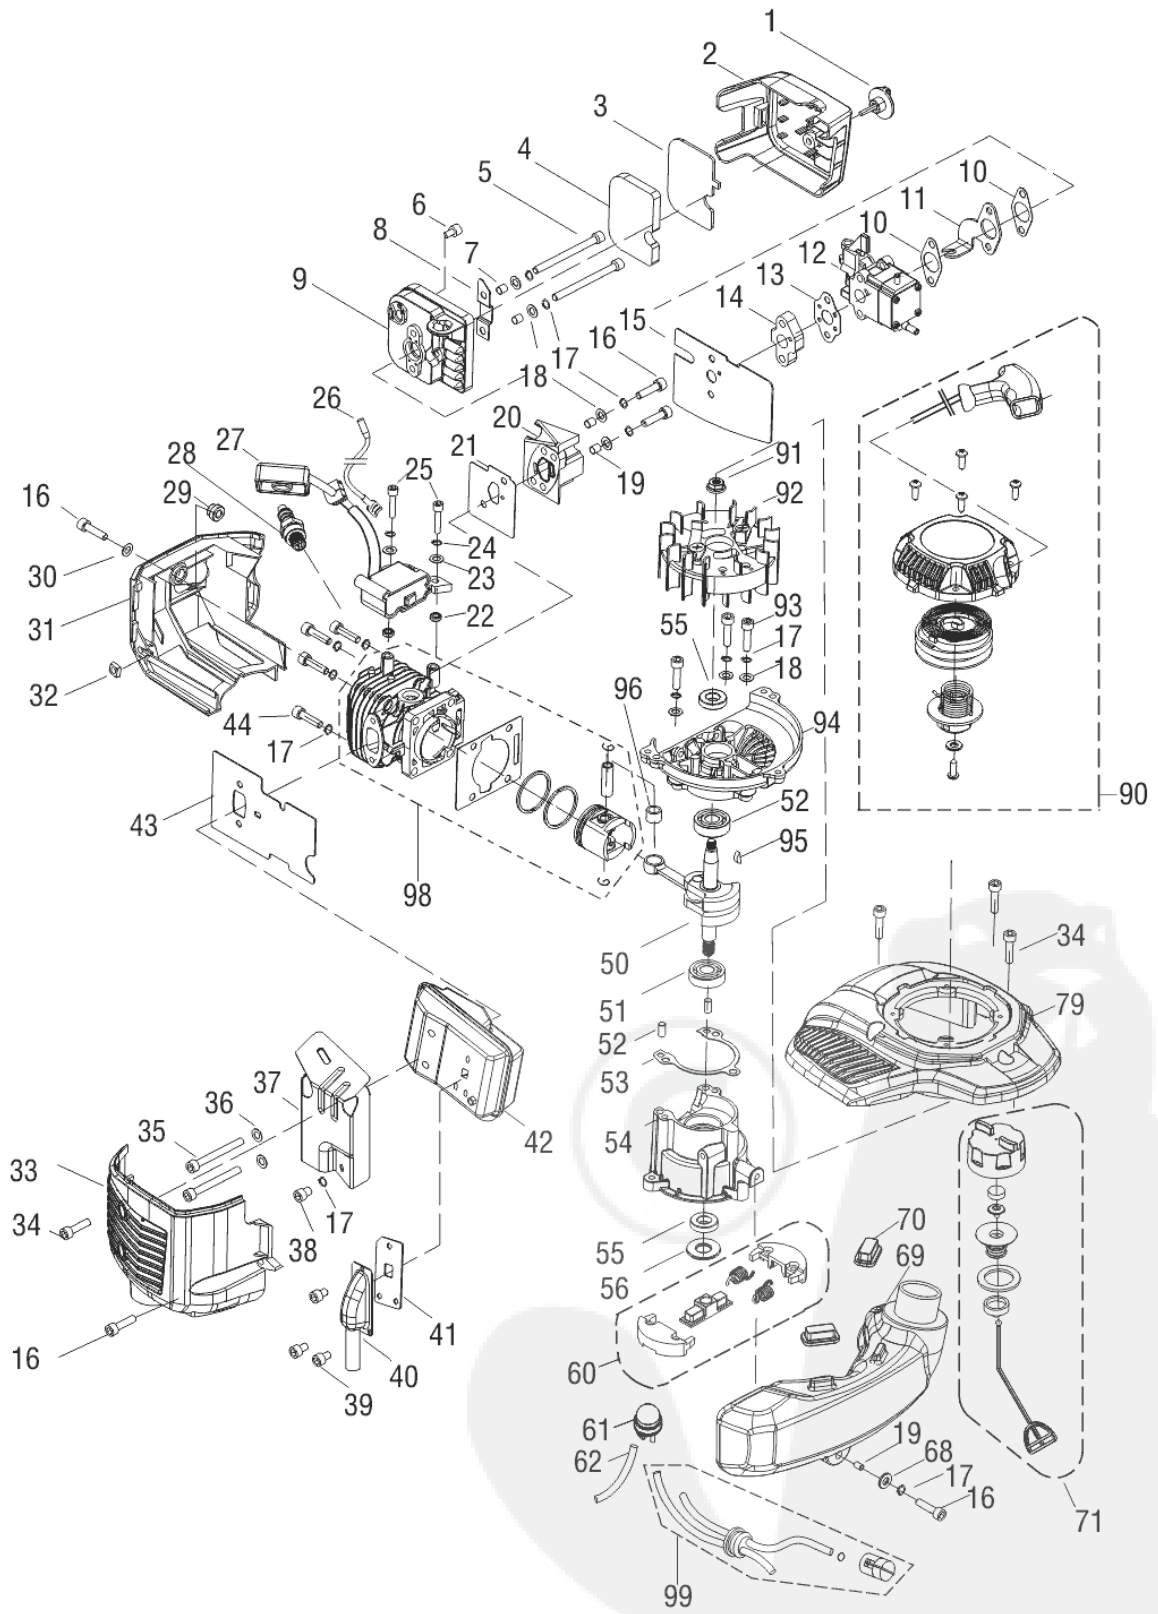

Seite 1 für 127326

Seite 1

POS №	Artikelnummer	Name
1	416648	LUFTFILTER SICHERUNGSMUTTER
2	416644	LUFTFILTERDECKEL
3	416646	LUFTFILTER
4	416645	SCHWAMMFILTER
5	416587	INNENSECHSKANTSCHRAUBE M5X65
6	416647	STECKER LUFTFILTER
7	416626	BUCHSE 5X6.3X9
8	416621	BEFESTIGUNGSBLECH
9	416649	LUFTFILTERGEHÄUSE
10	416634	DICHTUNG LUFTFILTER
11	416630	GASZUGBLECH
12	416643	VERGASER WALBRO
13	416597	VERGASERDICHTUNG
14	416627	DISTANZPLATTE
15	416632	VERGASERDICHTUNG
16	416579	SCHRAUBE M5X18
17	416588	FEDERSCHEIBE 5
18	416592	UNTERLEGSCHLEIBE 5
19	416625	BUCHSE 5X6.3X7
20	416635	ANSAUGROHR
21	416631	ANSAUGKRÜMMERDICHTUNG
22	416688	SCHEIBE ZÜNDMODUL
23	416594	UNTERLEGSCHLEIBE 4
24	416590	FEDERSCHLEIBE 4
25	416581	INNENSECHSKANTSCHRAUBE M4X20
26	416658	ZÜNDKABEL
27	416656	ZÜNDMODUL
28	416657	ZÜNDKERZE
29	416624	BUCHSE ZYLINDERDECKEL
30	416595	UNTERLEGSCHLEIBE 5X12X1,5
31	416628	ZYLINDERABDECKUNG
32	416677	VIERKANTMUTTER M5
33	416629	ABDECKUNG AUSPUFF
34	416577	SCHRAUBE M5X14
35	416576	INNENSECHSKANTSCHRAUBE M5X50
36	416596	UNTERLEGSCHLEIBE 5 KUPFER
37	416654	HITZESCHUTZELEMENT
38	416582	SCHRAUBE M5X5
39	416583	SCHRAUBE M4X5
40	416652	ABGASLEITBLECH
41	416650	ABGASDICHTUNG
42	416651	AUSPUFF
43	416633	AUSPUFFDICHTUNG
44	416573	INNENSECHSKANTSCHRAUBE M5X20
50	416641	KURBELWELLE KPL.
51	416566	KUGELLAGER 10X26X8
52	416562	STIFT 5X10
53	416638	GEHÄUSEDICHTUNG

54	416637	KURBELGEHÄUSE UNTEN
55	416598	WELLENDICHTRING 10X20X5
56	416689	SCHEIBE KUPPLUNG
60	416690	KUPPLUNG KPL.
61	416691	PRIMER
62	416623	PRIMERSCHLAUCH 2,5X5X75
68	416591	UNTERLEGSCHLEIBE 5
69	416660	BENZINTANK
70	416622	DÄMPFUNGSELEMENT TANK
71	416661	TANKDECKEL KPL.
79	416620	MOTORABDECKUNG
90	416659	STARTER KPL.
91	416571	SECHSKANTMUTTER M6
92	416655	LÜFTERRAD
93	416574	INNENSECHSKANTSCHRAUBE M5X25
94	416636	KURBELGEHÄUSE OBEN
95	416561	PASSFEDER 3X3,5X10
96	416642	NADELLAGER 8X11X10
98	416639	MOTORZYLINDER KPL.
99	416640	KRAFTSTOFFSCHLAUCH KPL.