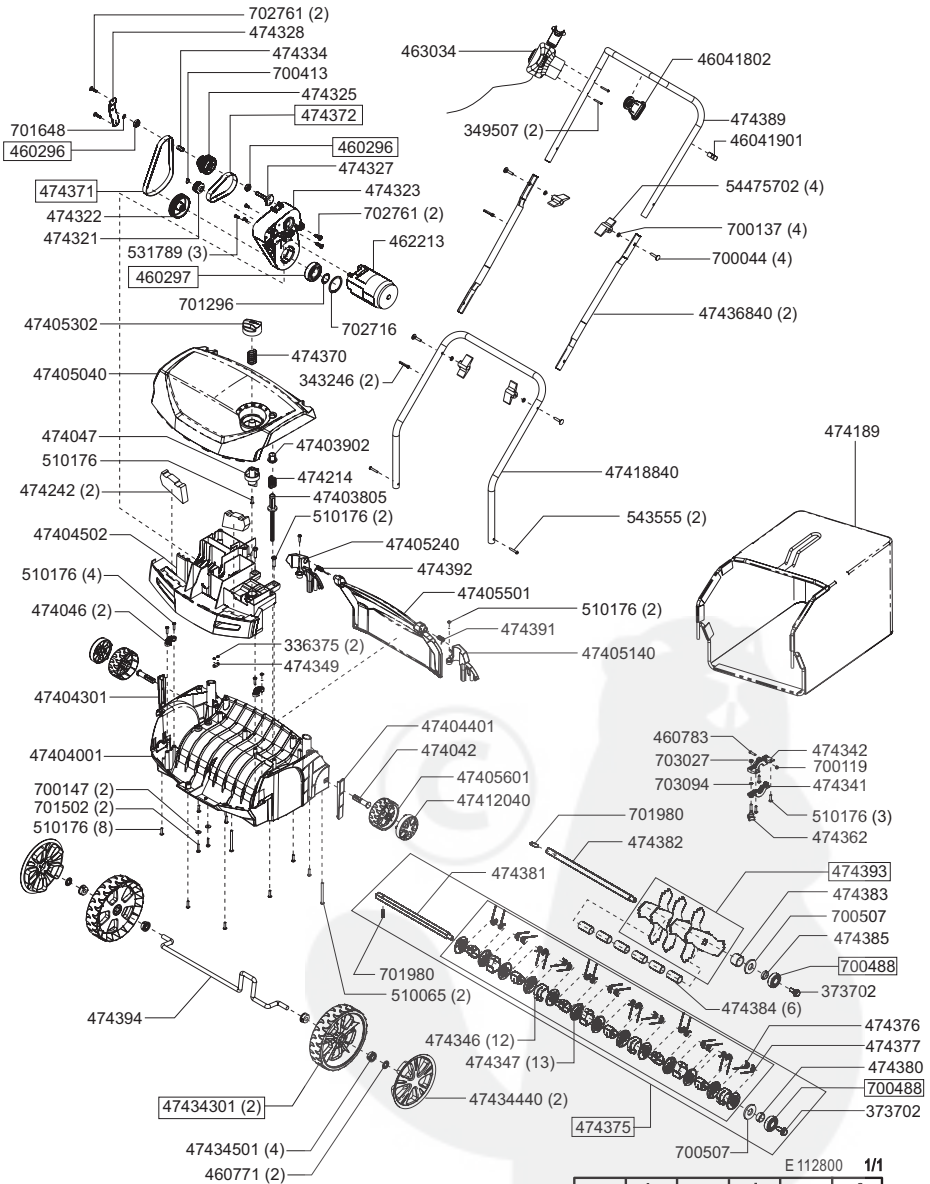

VLE 38 Comfort

Art. Nr. 112 800

E 112800 1/1

a	b	c	d	e	f
.