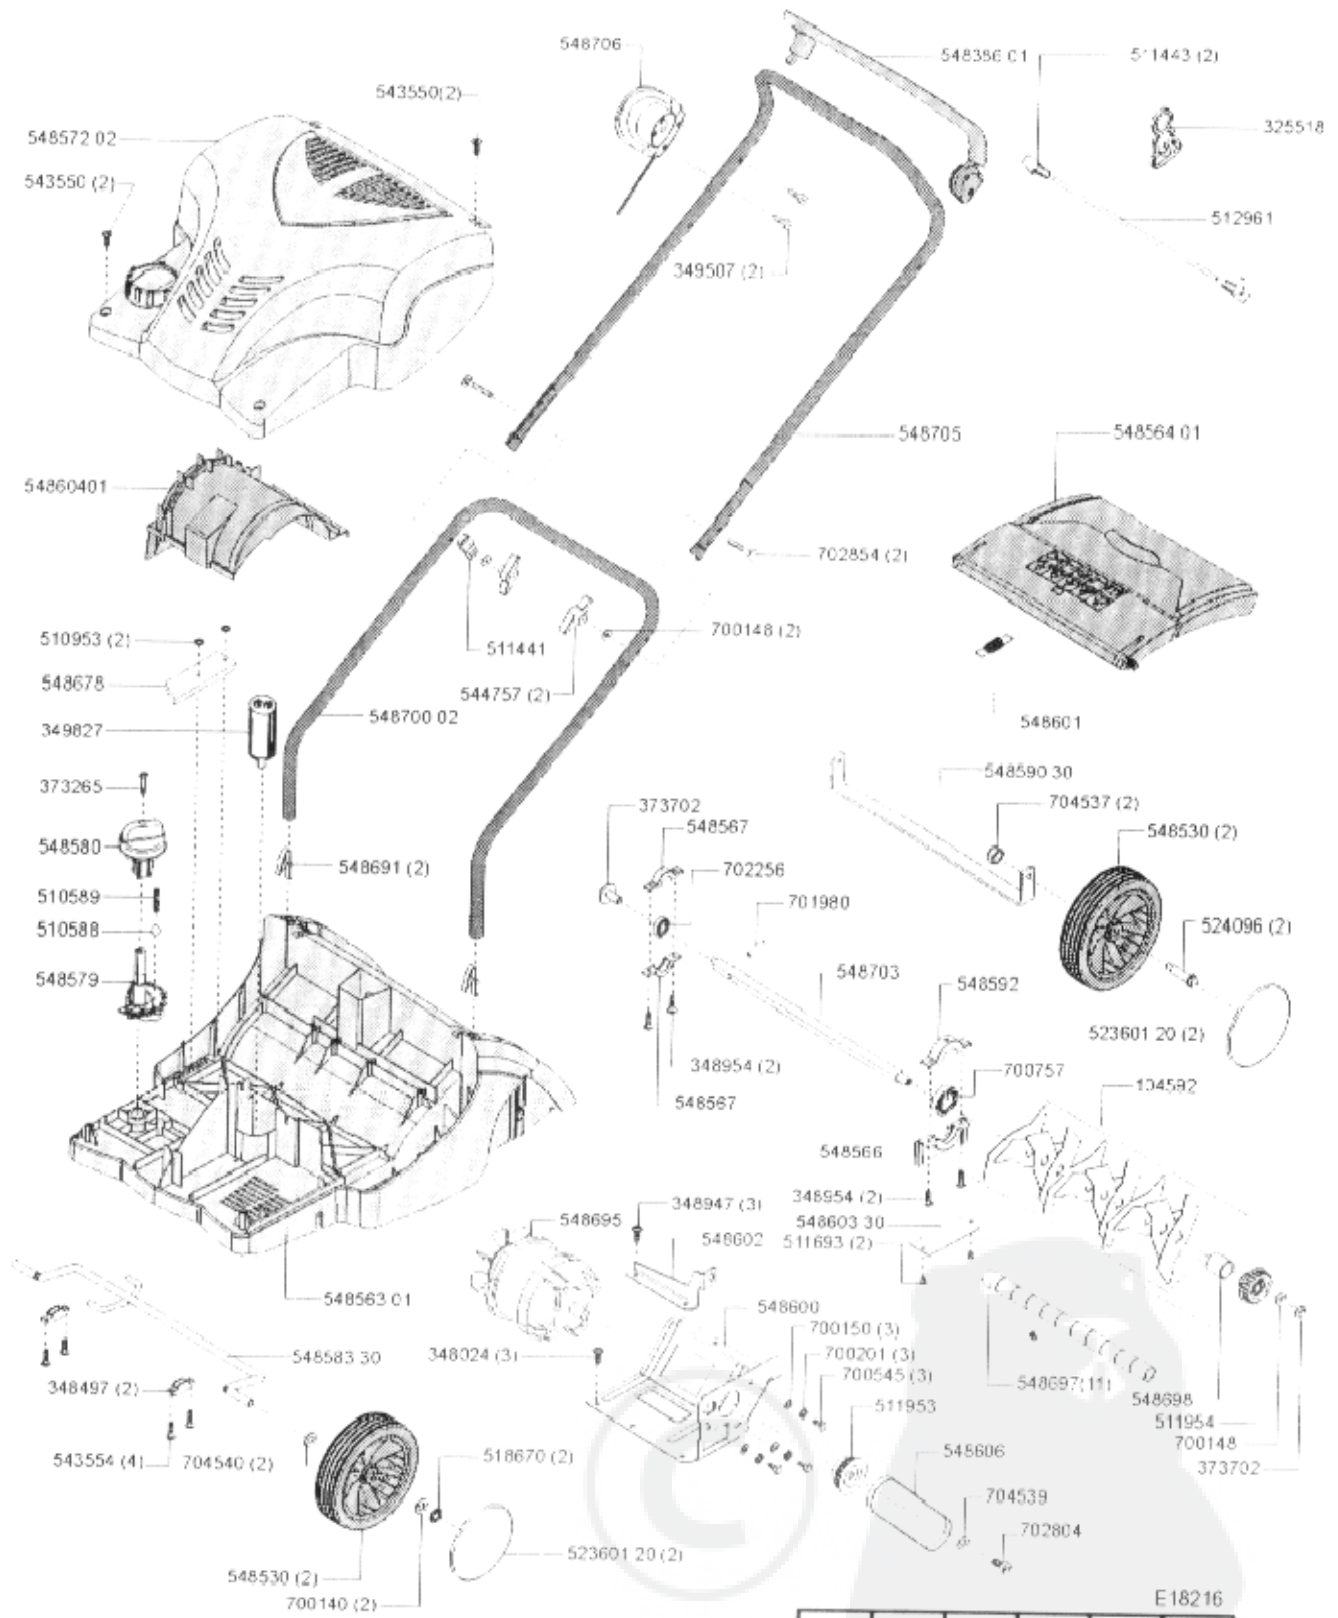

Power Line 3800 VE

Art. Nr. 118 216

ALKO
Garten+Hobby

E 18216

a	b	c	d	e	f
02/02	11/02				