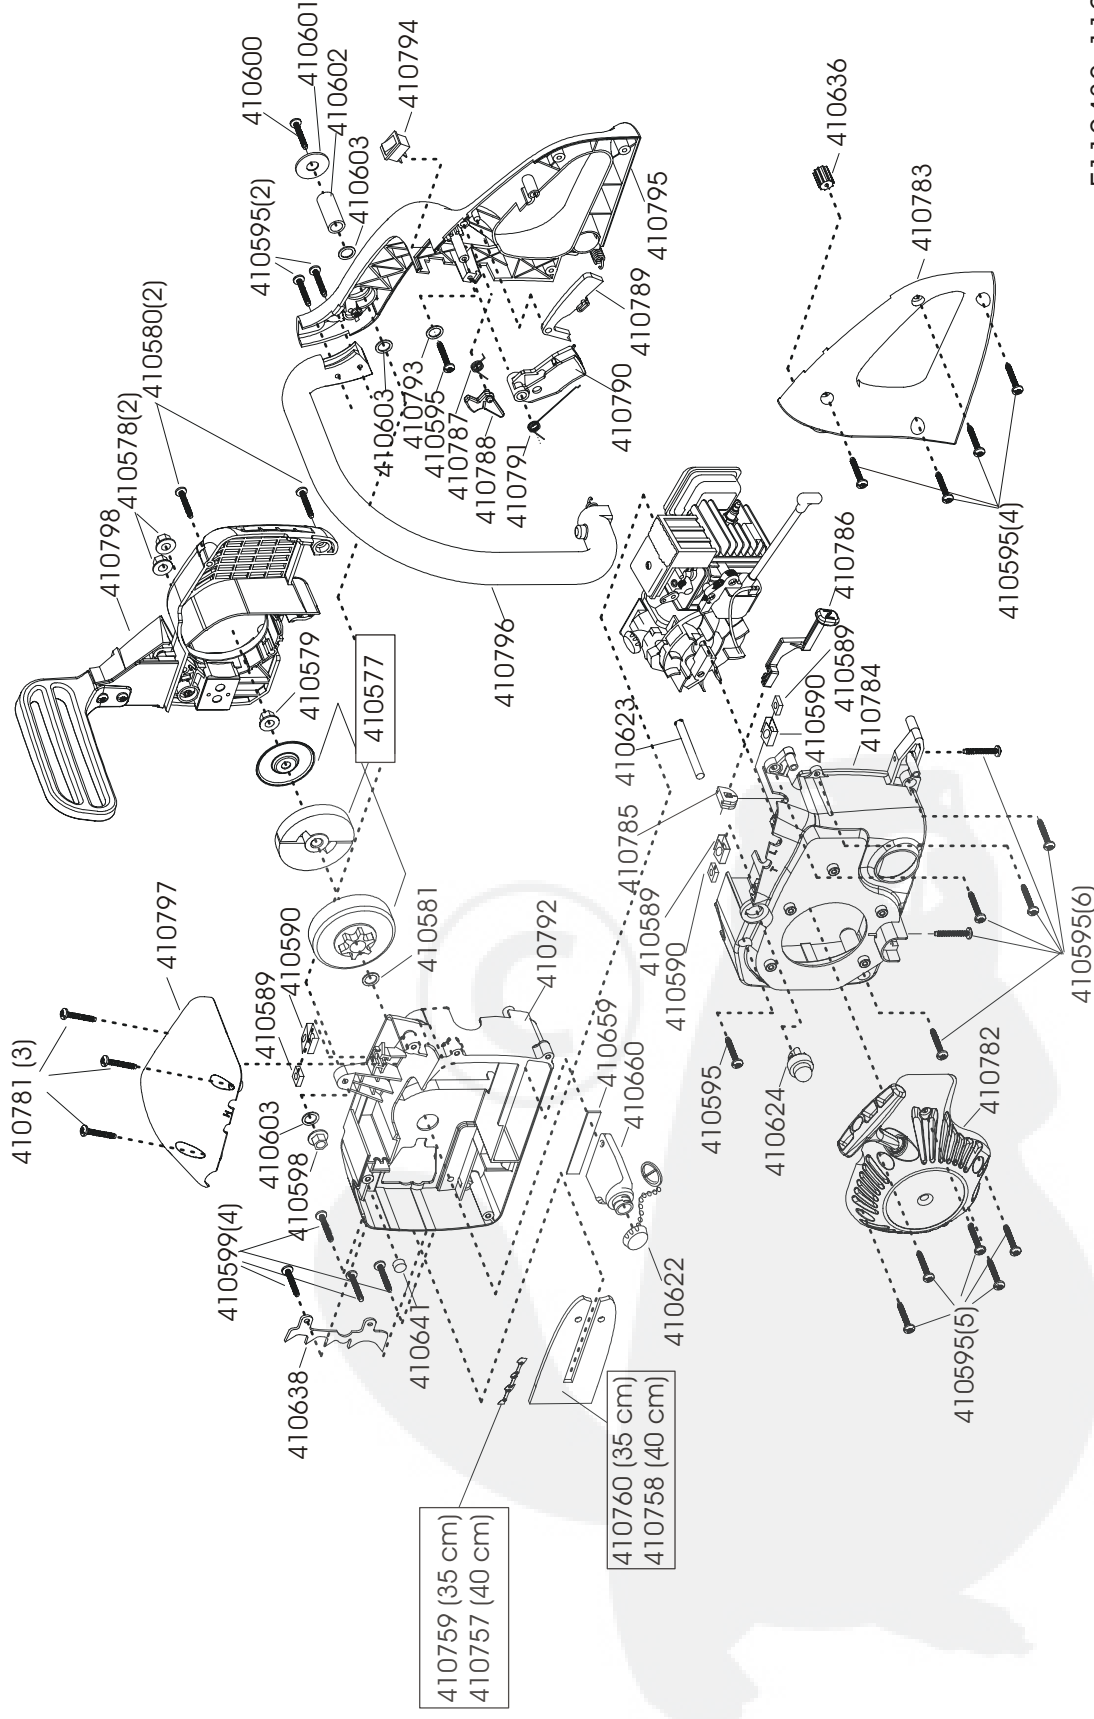

# Kettensäge BKS 35/35 Spezial

## Kettensäge BKS 38/40 Spezial

Art.Nr. 112438  
Art.Nr. 112439

E112438\_112439

1/2

a	b	c	d	e	f
---	---	---	---	---	---

# Kettensäge BKS 35/35 Spezial Kettensäge BKS 38/40 Spezial

Art.Nr. 112438  
Art.Nr. 112439

a	b	c	d	e	f
---	---	---	---	---	---