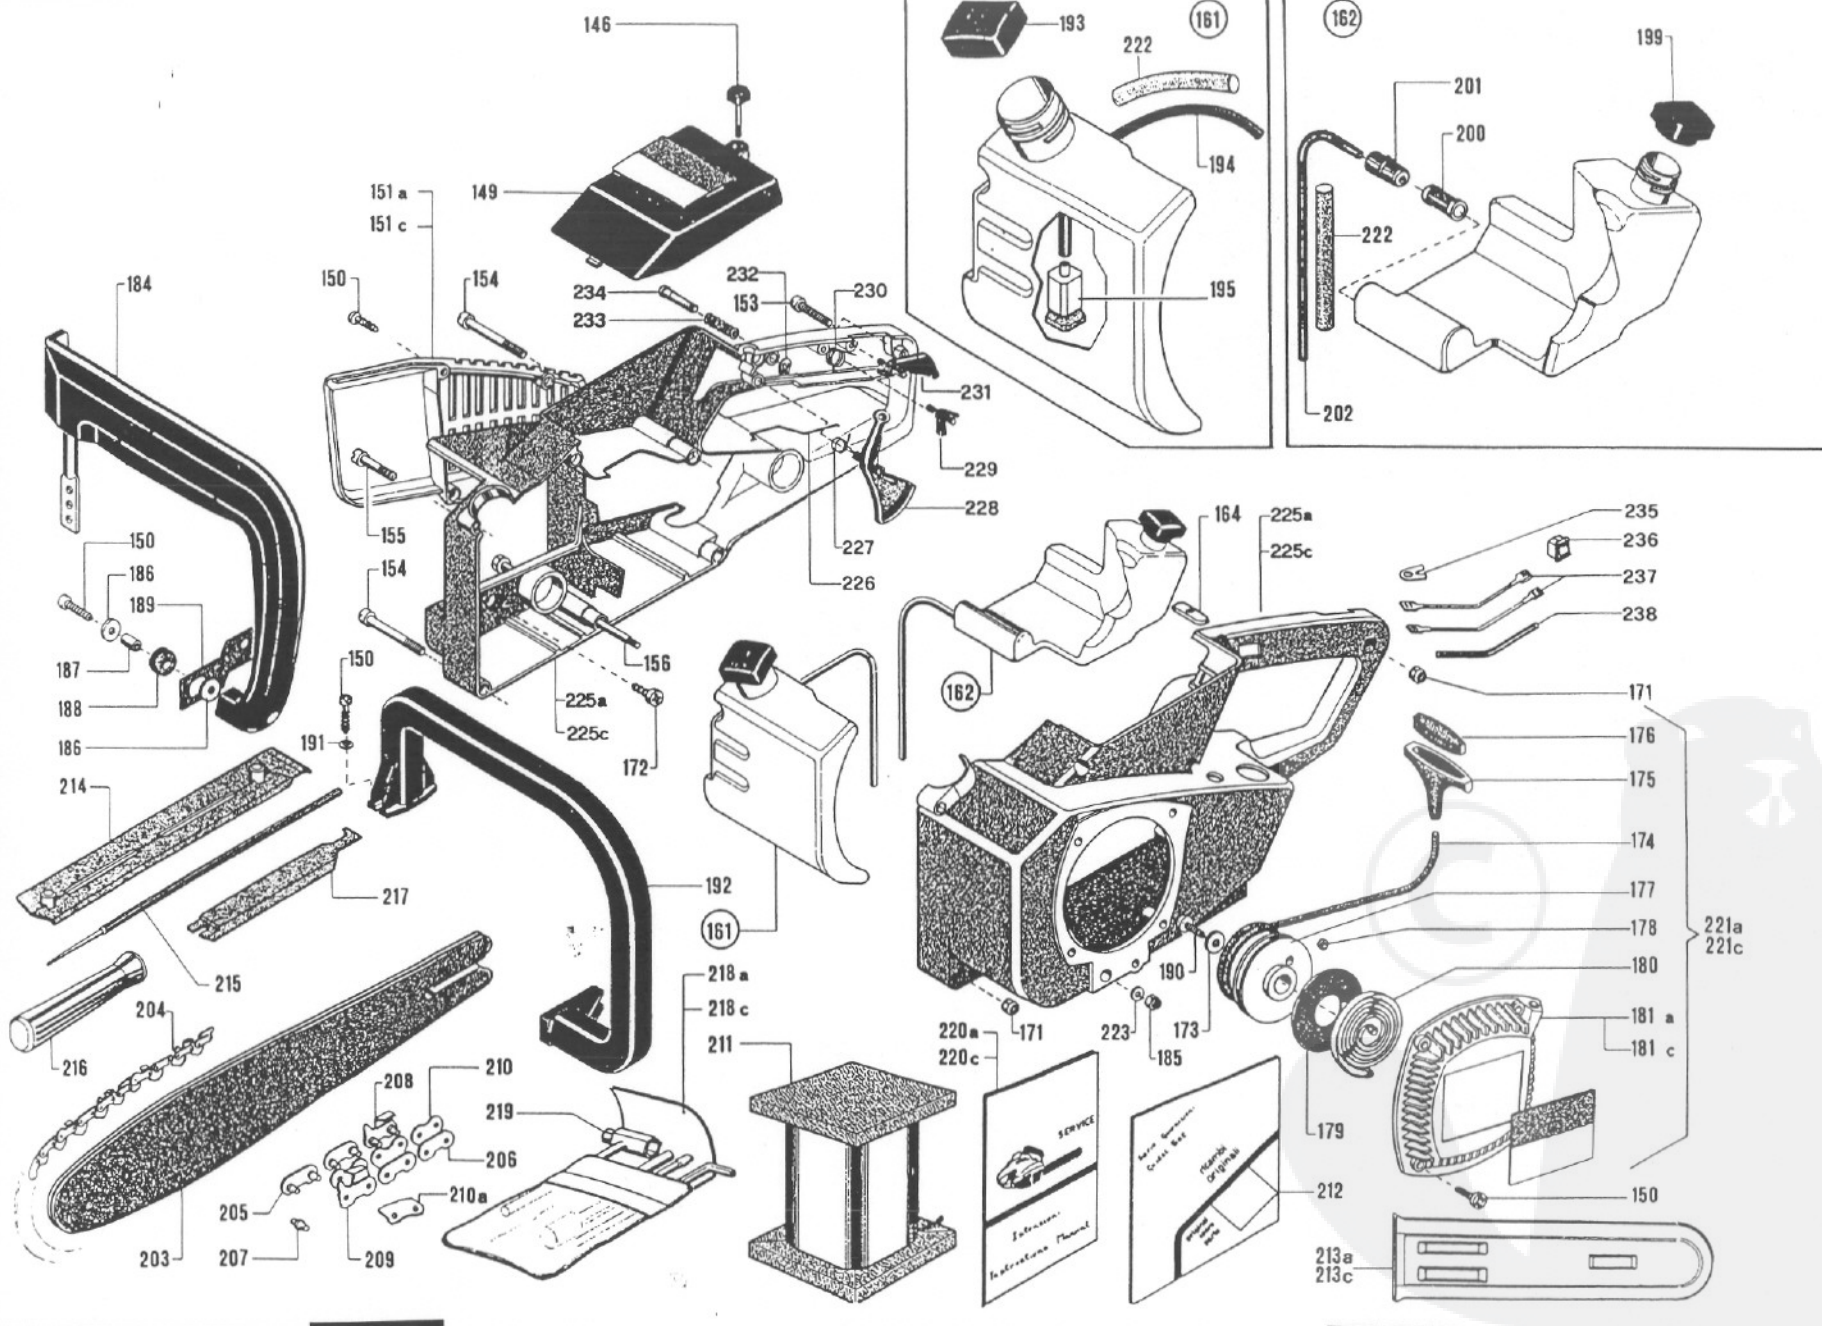

N.	CODICE CODE	Q.tà Q:ty	DESCRIZIONE	DESCRIPTION	N.	CODICE CODE	Q.tà Q:ty	DESCRIZIONE	DESCRIPTION
1a	4520012	1	Semic. I. volano ALPINA	Crankcase I. ALPINA	34	3743021	1	Leva acceleratore	Throttle lever
1c	4520017	1	Semic. I. volano CASTOR	Crankcase I. CASTOR	35	3655030	1	Tirante collegamento	Throttle rod
2	3723070	1	Guarnizione carter	Gasket	36	3655022	1	Tirante acceleratore	Throttle rod
3a	8520020	1	Semic. I. frizione ALPINA	Crankcase R. ALPINA	37	3744070	3	Armonizzatore	Shock absorber
3c	8520025	1	Semic. I. frizione CASTOR	Crankcase R. CASTOR	38	4120500	1	Perno antivib. con rondella	Screw and washer
4	3180060	2	Spina centraggio	Pin	39	3610020	1	Scodellino Ø 6	Cup
5	2610060	2	Prigioniero M8x42	Stud.	40	4120840	1	Perno M6x40 con scodellino	Screw and washer
6	3311020	1	Copiglia 2x16	Cotter pin	41	4120850	1	Perno M6x40 con rondella	Screw and washer
8	2135030	6	Vite TX M5x20	Screw	42	2432030	2	Dado M6	Nut
9	4151080	1	Paramano	Hand guard	43	8723070	1	Serie guarnizioni	Gasket-set
10	2162140	2	Vite TSP M5x18	Screw	45	3748500	1	Prolunga tappo olio	Oil cap guide
11	2432040	1	Dado M5	Nut				PEZZI DI MODELLI PRECEDENTI	PARTS OF PREVIOUS MODELS
12	4150760	1	Tappo serbatoio olio	Tank-cap ass.y					
13	3721020	1	Guarnizione tappo olio	Oil tank-cap seal					
14	8748250	1	Ass. coprifiltro	Filter cover ass.y					
15	4152550	1	Vite cop. filtro aria	Screw	1a	4520010	1	Semic. I. volano ALPINA	Crankcase I. ALPINA
16	3721030	1	Fermo in gomma	Retainer	1c	4520015	1	Semic. I. volano CASTOR	Crankcase I. CASTOR
17	3781010	1	Filtro aria	Air filter	9	4610380	1	Paramano 1° tipo	Hand guard
18	4120220	1	Supporto coprifiltro	Air filter braket	36	3655020	1	Tirante acc. 1° tipo	Throttle rod
19a	4150090	1	Cuffia copricil. ALPINA	Cylinder cover Alpina					
19c	4150095	1	Cuffia copricil. CASTOR	Cylinder cover CASTOR	37	8890150	2	Tassello antivib. (ex 1558)	Shock absorber
20	2135010	3	Vite TX M5x14	Screw	37	3744050	1	Tassello antivib. (ex 1645)	Shock absorber
21	2312090	3	Rondella Ø 5	Washer					
22	8748390	1	Innesto carburante	Fuel fitting ass.y					
23	3721010	1	Guarnizione OR	Seal					
24	3351010	1	Anello seeger	Snap ring					
25	3782030	1	Tubo in gomma	Fuel line					
26	4560280	1	Semi impugnatura destra	R. semi-handle					
27	4560270	1	Semi impugnatura sinistra	L. semi-handle					
28	2142160	5	Vite TSGS M4x20	Screw					
29	2412130	7	Dado M4	Nut					
30	4560240	1	Corrimano	Handle					
31	2142150	2	Vite TSGS M4x25	Screw					
32	3721040	1	Guarnizione impugnatura	Gasket					
33	3743020	1	Leva acceleratore	Throttle lever					