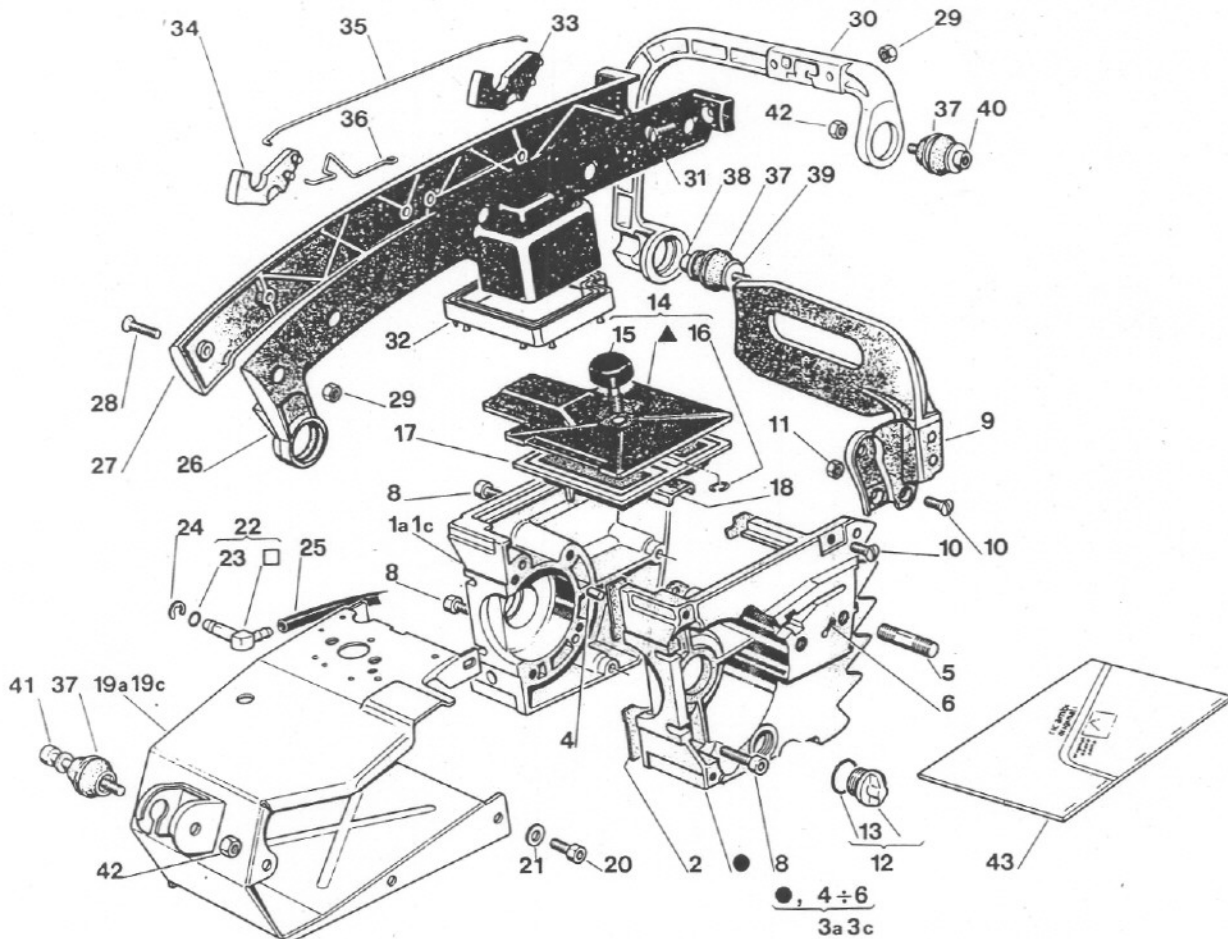

N.	CODICE CODE	Q.tà Q:ty	DESCRIZIONE	DESCRIPTION	N.	CODICE CODE	Q.tà Q:ty	DESCRIZIONE	DESCRIPTION
1a	4520012	1	Semic. I. volano ALPINA	Crankcase I. ALPINA	34	3743021	1	Leva acceleratore	Throttle lever
1c	4520017	1	Semic. I. volano CASTOR	Crankcase I. CASTOR	35	3655030	1	Tirante collegamento	Throttle rod
2	3723070	1	Guarnizione carter	Gasket	36	3655022	1	Tirante acceleratore	Throttle rod
3a	8520020	1	Semic. I. frizione ALPINA	Crankcase R. ALPINA	37	3744070	3	Armonizzatore	Shock absorber
3c	8520025	1	Semic. I. frizione CASTOR	Crankcase R. CASTOR	38	4120500	1	Perno antivib. con rondella	Screw and washer
4	3180060	2	Spina centraggio	Pin	39	3610020	1	Scodellino Ø 6	Cup
5	2610060	2	Prigioniero M8x42	Stud.	40	4120840	1	Perno M6x40 con scodellino	Screw and washer
6	3311020	1	Copiglia 2x16	Cotter pin	41	4120850	1	Perno M6x40 con rondella	Screw and washer
8	2135030	6	Vite TX M5x20	Screw	42	2432030	2	Dado M6	Nut
9	4151080	1	Paramano	Hand guard	43	8723070	1	Serie guarnizioni	Gasket-set
10	2162140	2	Vite TSP M5x18	Screw	45	3748500	1	Prolunga tappo olio	Oil cap guide
11	2432040	1	Dado M5	Nut				PEZZI DI MODELLI PRECEDENTI	PARTS OF PREVIOUS MODELS
12	4150760	1	Tappo serbatoio olio	Tank-cap ass.y					
13	3721020	1	Guarnizione tappo olio	Oil tank-cap seal					
14	8748250	1	Ass. coprifiltro	Filter cover ass.y					
15	4152550	1	Vite cop. filtro aria	Screw	1a	4520010	1	Semic. I. volano ALPINA	Crankcase I. ALPINA
16	3721030	1	Fermo in gomma	Retainer	1c	4520015	1	Semic. I. volano CASTOR	Crankcase I. CASTOR
17	3781010	1	Filtro aria	Air filter	9	4610380	1	Paramano 1° tipo	Hand guard
18	4120220	1	Supporto coprifiltro	Air filter braket	36	3655020	1	Tirante acc. 1° tipo	Throttle rod
19a	4150090	1	Cuffia copricil. ALPINA	Cylinder cover Alpina					
19c	4150095	1	Cuffia copricil. CASTOR	Cylinder cover CASTOR	37	8890150	2	Tassello antivib. (ex 1558)	Shock absorber
20	2135010	3	Vite TX M5x14	Screw	37	3744050	1	Tassello antivib. (ex 1645)	Shock absorber
21	2312090	3	Rondella Ø 5	Washer					
22	8748390	1	Innesto carburante	Fuel fitting ass.y					
23	3721010	1	Guarnizione OR	Seal					
24	3351010	1	Anello seeger	Snap ring					
25	3782030	1	Tubo in gomma	Fuel line					
26	4560280	1	Semi impugnatura destra	R. semi-handle					
27	4560270	1	Semi impugnatura sinistra	L. semi-handle					
28	2142160	5	Vite TSGS M4x20	Screw					
29	2412130	7	Dado M4	Nut					
30	4560240	1	Corrimano	Handle					
31	2142150	2	Vite TSGS M4x25	Screw					
32	3721040	1	Guarnizione impugnatura	Gasket					
33	3743020	1	Leva acceleratore	Throttle lever					