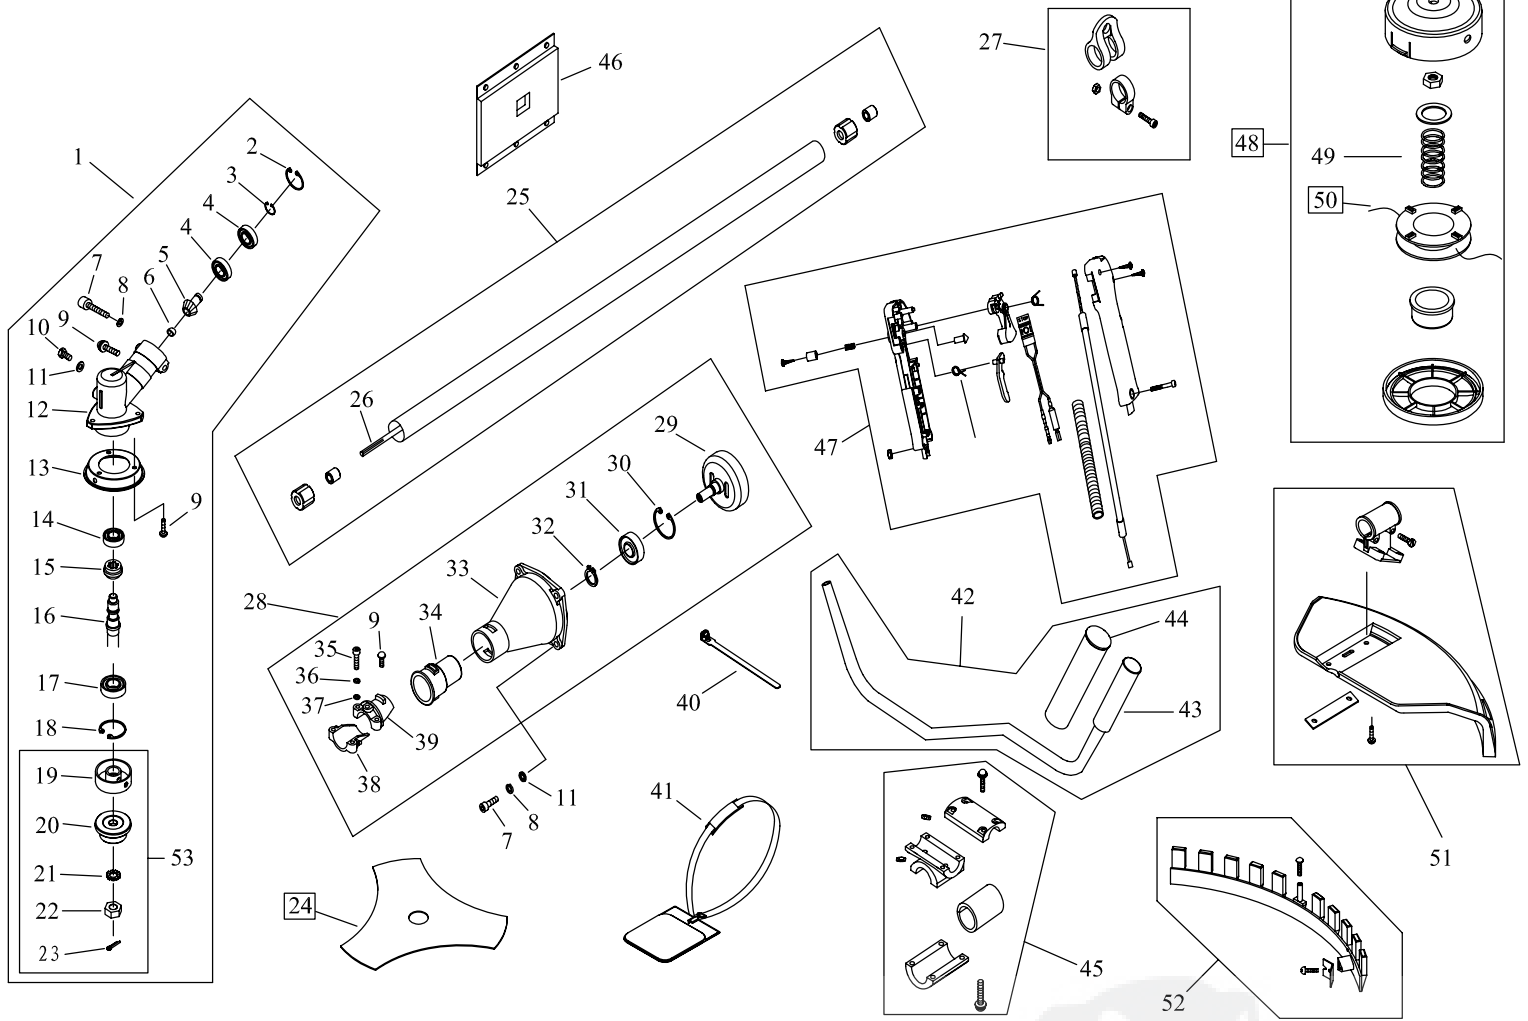

# CG330B BRUSH CUTTER

NO.	PART NO.	PART NO.AL-KO	QTY	NO.	PART NO.	PART NO.AL-KO	QTY	NO.	PART NO.	PART NO.AL-KO	QTY
1	CG415.3	462503	1	21	GB/T862.1	462548	1	41	CG260.4A	462528	1
2	GB/T893.2	700730	1	22	CG305F.1-4	462549	1	42	CG330B-ALKO.2	462529	1
3	GB/T894.1	402310	1	23	GB/T91	462550	1	43	CG415D.3-1	462530	1
4	GB/T276	700385	2	24	CG420-2ALKO	112405	1	44	CG330B-XTH-1	462531	1
5	CG415D.6-4	462510	1	25	CG415-CE.1	462635	1	45	CG330B-ALKO.3	462544	1
6	CG415.3-1	462511	1	26	CG420.2-3	462519	1	46	CG328.3	462542	1
7	GB/T70.1	700496	5	27	CG260.3	462520	1	47	CG260B-CE.1.1	462533	1
8	GB/T93	462546	5	28	CG415.2	462521	1	48	CG305F.8A	112406	1
9	GB/T9074.4	462547	4	29	CG415D.1.1	462522	1	49	CG305F.8-3	462535	1
10	GB/T29.2	700483	1	30	GB/T893.1	700840	1	50		462536	1
11	GB/T97.1	700137	5	31	GB/T276	700252	1	51	CG330B-ALKO.4	462537	1
12	BG305.12.4-4	462512	1	32	GB/T894.1	700841	1	52	CG420.7.1.1	462538	1
13	BG305.12.4-9	462513	1	33	CG305F.14-1	462523	1	53	CG330B-ALKO.5	462532	1
14	GB/T276	701308	1	34	CG305F.14-2	462524	1				
15	BG-328.9.5-2	462514	1	35	GB/T70.1	462551	2				
16	CG305F.1-1	462515	1	36	GB/T93	462552	2				
17	GB/T276	700574	1	37	GB/T97.1	462553	2				
18	GB/T893.2	700346	1	38	CG305F.14-3	462525	1				
19	BG305.12.4-5	462516	1	39	CG305F.14-4	462526	1				
20	CG305F.1-3	462517	1	40	BG415-1	462527	2				