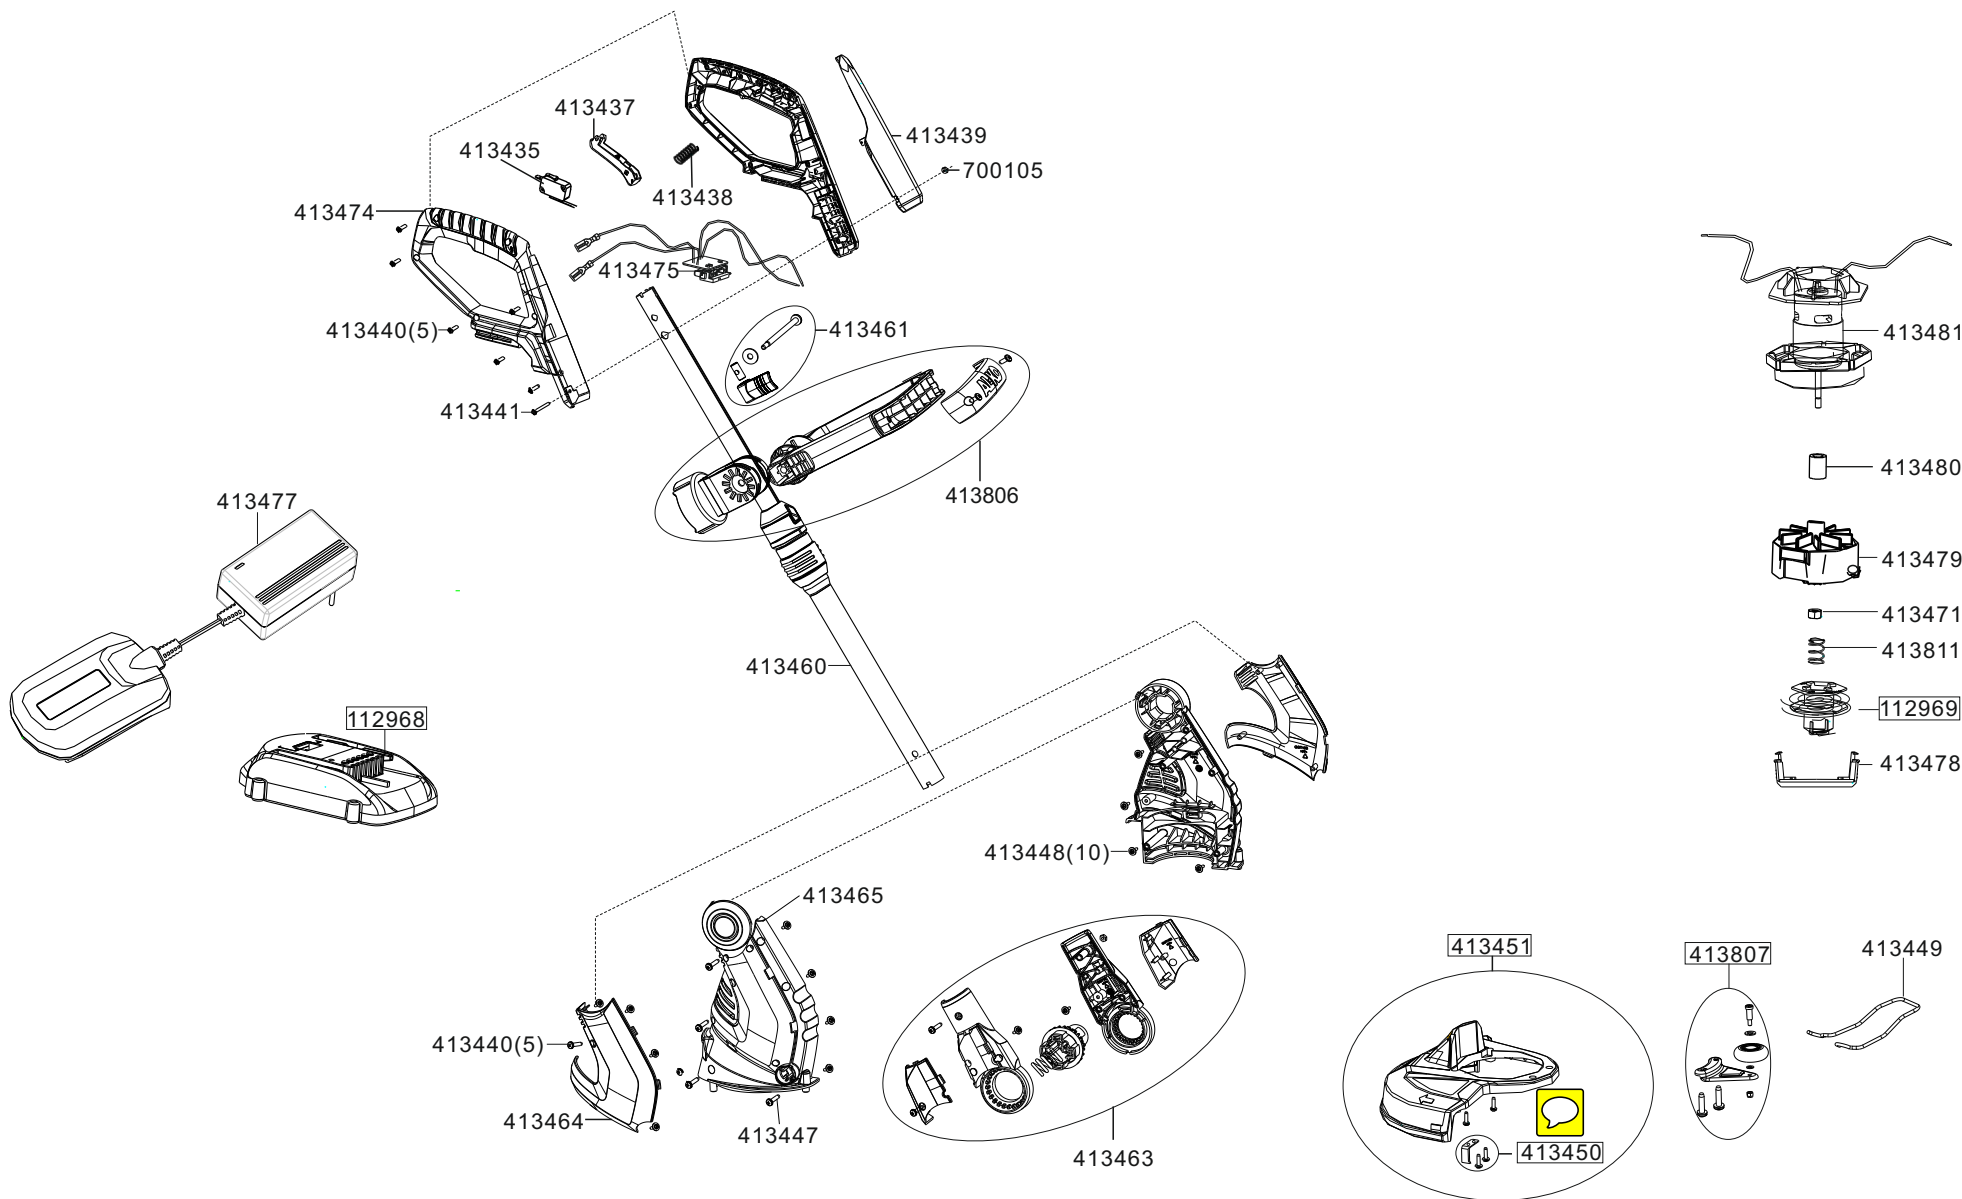

GT LI 18V Comfort
 Art.-Nr. 112927

E12929					
a	b	c	d	e	f
03/13					