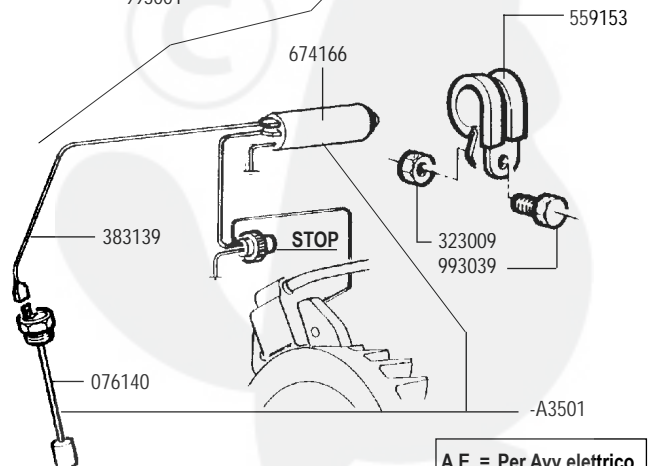

-A2882 (AT 330)

RICAMBI - SPARE PARTS - ERSATZTEILE - PIECES DETACHEES - REPUESTOS

ALN - AT

-A2984

- 691127 dia. 44 2A
- 691138 dia. 52 2A
- 691112 dia. 62 2A
- 691190 dia. 65 2A
- 691137 dia. 70 2A
- 691167 dia. 75 2A
- 691203 dia. 95 3A

-A2783

OIL WATCH

- A2964 (AT)
- A2967 (AT) A.E.-E.S.
- A2963 (ALN 330)
- A2966 (ALN 330) A.E.-E.S.
- A2962 (ALN 290)
- A2962 (ALN 290) A.E.-E.S.

A.E. = Per Avv elettrico
E.S. = For electric start

CODICE	178123
DATA	06/02
N REVISIONE	5
EMESSO IL	10/96