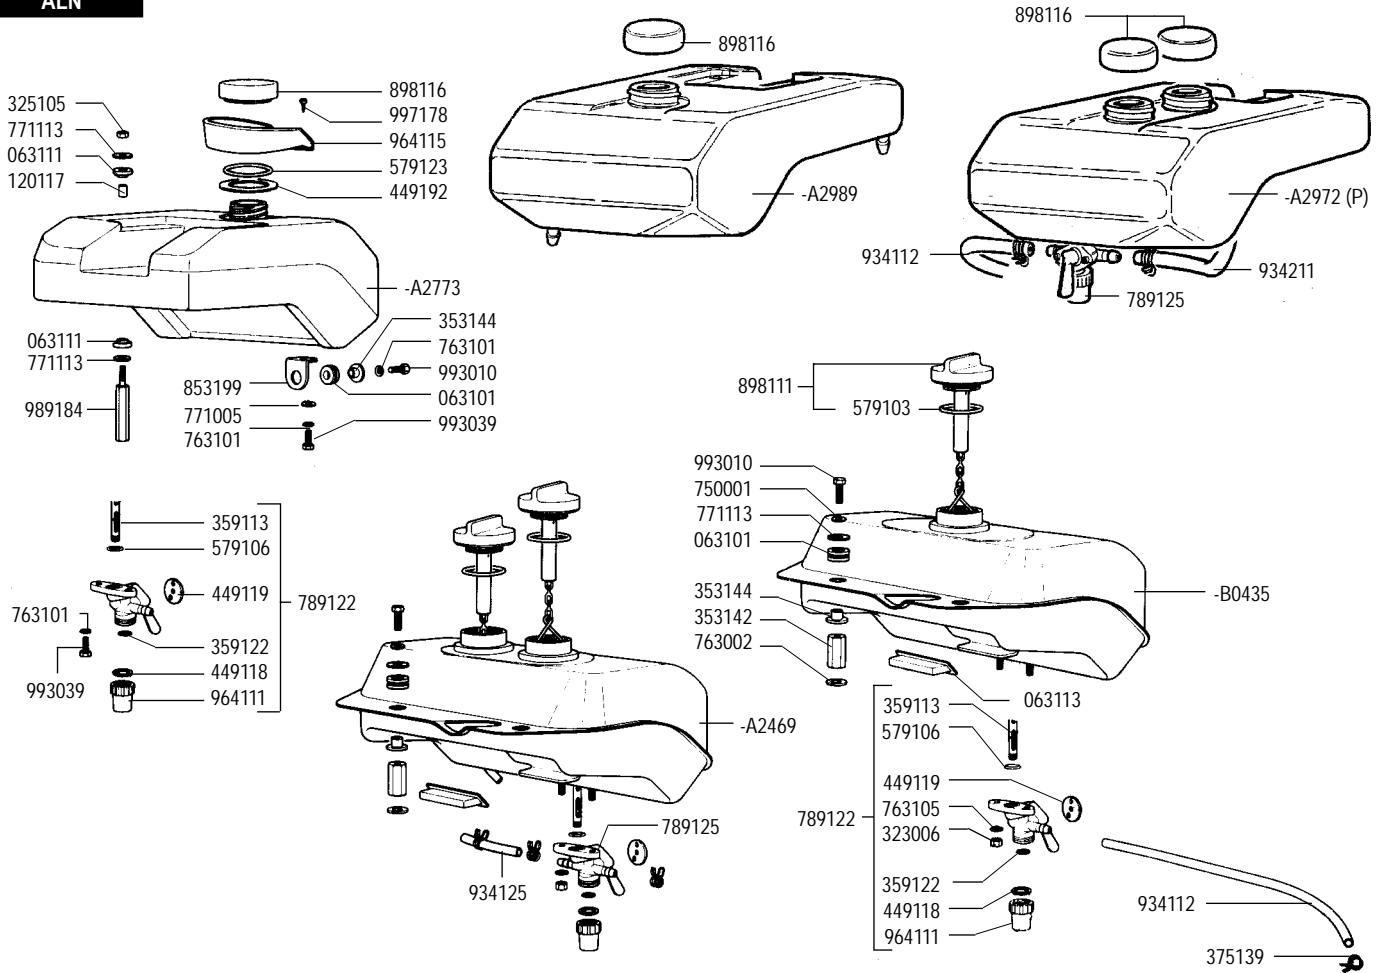

AT 330 OHV ALN 290W - 330W

-A2744 SHORT BLOCK ALN 330 STD / ELEST
-A2745 SHORT BLOCK ALN 330 VERT. ELEST
-A2747 SHORT BLOCK ALN 290 STD / ELEST

-A2749 SHORT BLOCK AT 330 OHV STD / ELEST

RICAMBI - SPARE PARTS - ERSATZTEILE - PIÈCES DETACHÉES - REPUESTOS

AT

ALN

RICAMBI - SPARE PARTS - ERSATZTEILE - PIECES DETACHEES - REPUESTOS

ALN

ALN - AT

-A2881 (ALN)

-A3306 (AT)

-A3296 (ALN)

-A2882 (AT 330)

RICAMBI - SPARE PARTS - ERSATZTEILE - PIECES DETACHEES - REPUESTOS

ALN - AT

-A2984

- 691127 dia. 44 2A
- 691138 dia. 52 2A
- 691112 dia. 62 2A
- 691190 dia. 65 2A
- 691137 dia. 70 2A
- 691167 dia. 75 2A
- 691203 dia. 95 3A

-A2783

OIL WATCH

- A2964 (AT)
- A2967 (AT) A.E.-E.S.
- A2963 (ALN 330)
- A2966 (ALN 330) A.E.-E.S.
- A2962 (ALN 290)
- A2962 (ALN 290) A.E.-E.S.

A.E. = Per Avv elettrico
E.S. = For electric start

CODICE	178123
DATA	06/02
N REVISIONE	5
EMESSO IL	10/96