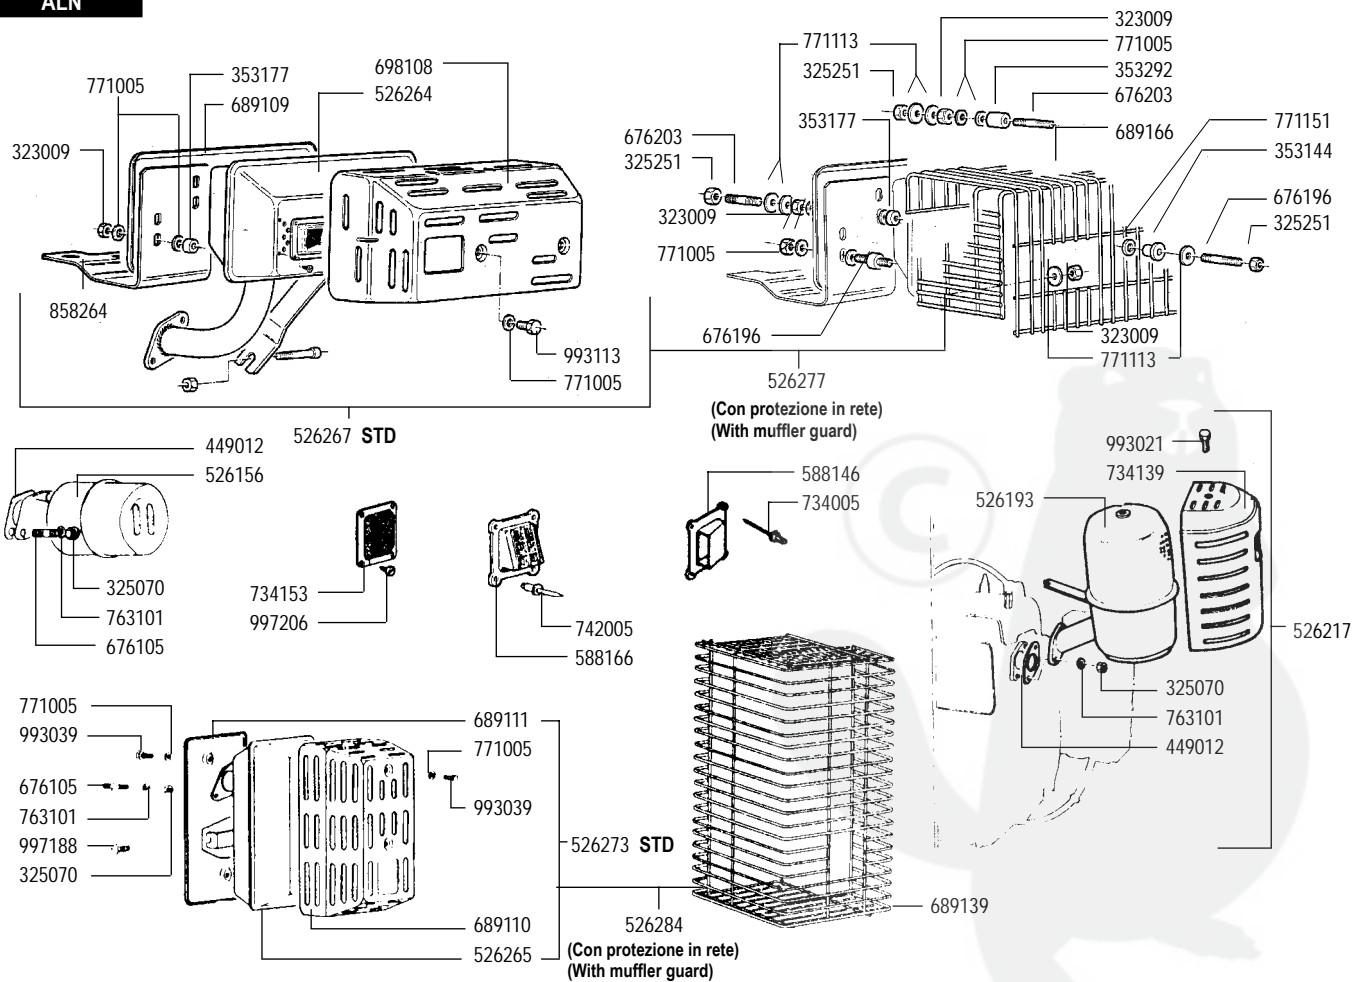

AT

ALN

RICAMBI - SPARE PARTS - ERSATZTEILE - PIECES DETACHEES - REPUESTOS

ALN

ALN - AT

-A2881 (ALN)

-A3306 (AT)

-A3296 (ALN)

-A2882 (AT 330)

RICAMBI - SPARE PARTS - ERSATZTEILE - PIECES DETACHEES - REPUESTOS

ALN - AT

-A2984

- 691127 dia. 44 2A
- 691138 dia. 52 2A
- 691112 dia. 62 2A
- 691190 dia. 65 2A
- 691137 dia. 70 2A
- 691167 dia. 75 2A
- 691203 dia. 95 3A

-A2783

OIL WATCH

- A2964 (AT)
- A2967 (AT) A.E.-E.S.
- A2963 (ALN 330)
- A2966 (ALN 330) A.E.-E.S.
- A2962 (ALN 290)
- A2962 (ALN 290) A.E.-E.S.

A.E. = Per Avv elettrico
E.S. = For electric start

CODICE	178123
DATA	06/02
N REVISIONE	5
EMESSO IL	10/96