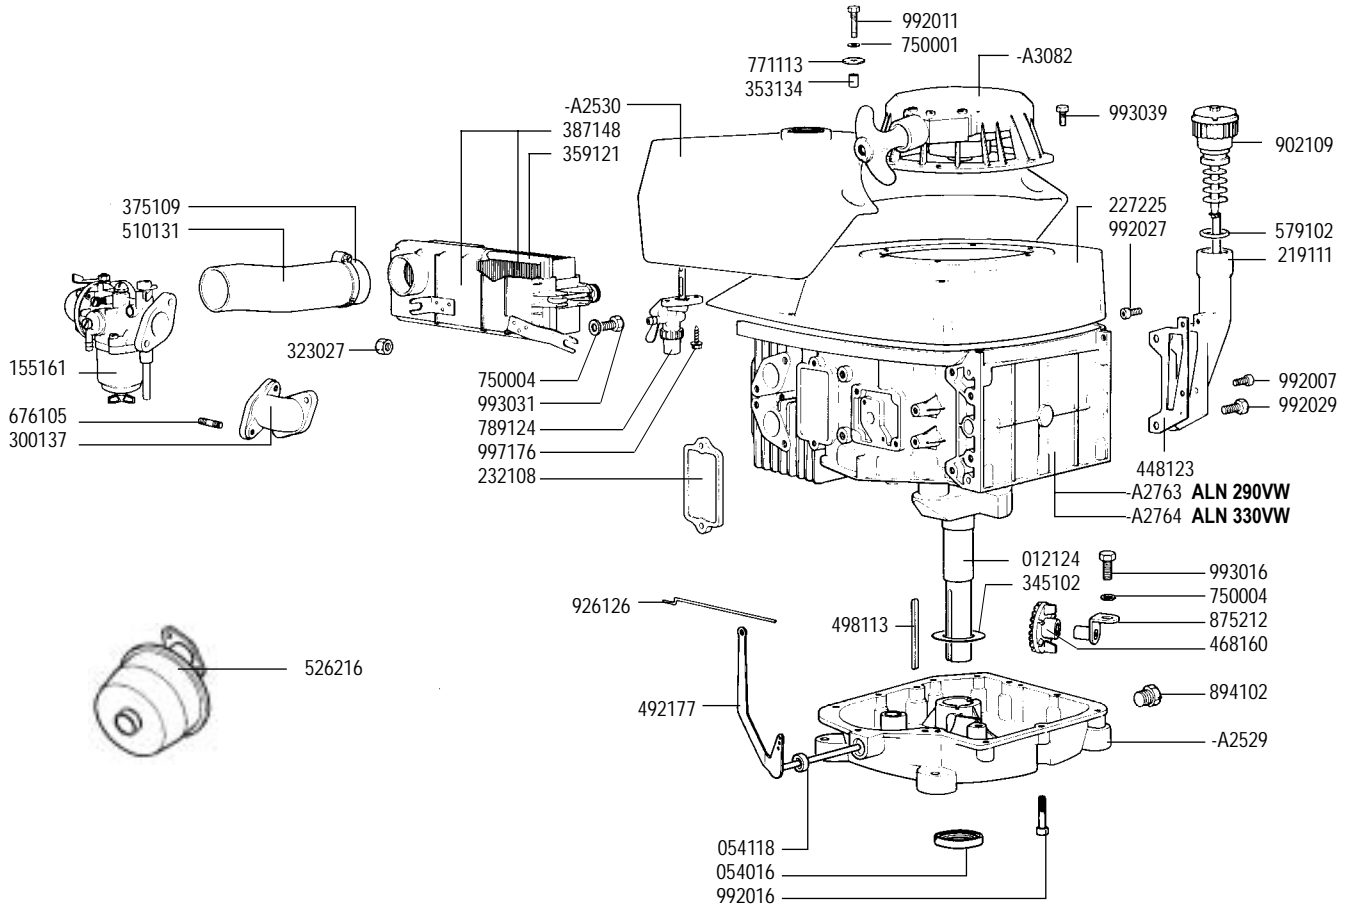

-A2882 (AT 330)

RICAMBI - SPARE PARTS - ERSATZTEILE - PIECES DETACHEES - REPUESTOS

ALN - AT

-A2984

- 691127 dia. 44 2A
- 691138 dia. 52 2A
- 691112 dia. 62 2A
- 691190 dia. 65 2A
- 691137 dia. 70 2A
- 691167 dia. 75 2A
- 691203 dia. 95 3A

-A2783

OIL WATCH

- A2964 (AT)
- A2967 (AT) A.E.-E.S.
- A2963 (ALN 330)
- A2966 (ALN 330) A.E.-E.S.
- A2962 (ALN 290)
- A2962 (ALN 290) A.E.-E.S.

A.E. = Per Avv elettrico
E.S. = For electric start

CODICE	178123
DATA	06/02
N REVISIONE	5
EMESSO IL	10/96

RICAMBI - SPARE PARTS - ERSATZTEILE - PIECES DETACHEES - REPUESTOS

ALN

AT