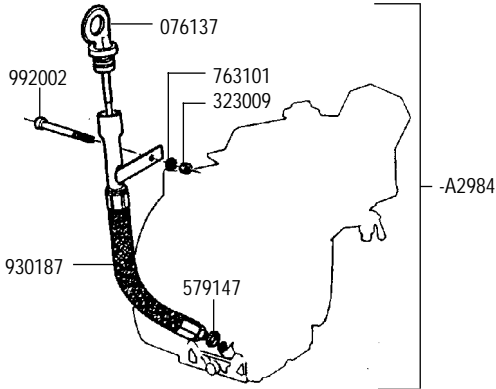

AT

ALN

RICAMBI - SPARE PARTS - ERSATZTEILE - PIECES DETACHEES - REPUESTOS

ALN

ALN - AT

-A2881 (ALN)

-A3306 (AT)

-A3296 (ALN)

-A2882 (AT 330)

RICAMBI - SPARE PARTS - ERSATZTEILE - PIECES DETACHEES - REPUESTOS

ALN - AT

-A2984

- 691127 dia. 44 2A
- 691138 dia. 52 2A
- 691112 dia. 62 2A
- 691190 dia. 65 2A
- 691137 dia. 70 2A
- 691167 dia. 75 2A
- 691203 dia. 95 3A

-A2783

OIL WATCH

- A2964 (AT)
- A2967 (AT) A.E.-E.S.
- A2963 (ALN 330)
- A2966 (ALN 330) A.E.-E.S.
- A2962 (ALN 290)
- A2962 (ALN 290) A.E.-E.S.

A.E. = Per Avv elettrico
E.S. = For electric start

CODICE	178123
DATA	06/02
N REVISIONE	5
EMESSO IL	10/96