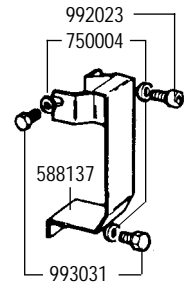

AT

ALN

RICAMBI - SPARE PARTS - ERSATZTEILE - PIECES DETACHEES - REPUESTOS

ALN

ALN - AT

-A2881 (ALN)

-A3306 (AT)

-A3296 (ALN)

-A2882 (AT 330)

RICAMBI - SPARE PARTS - ERSATZTEILE - PIECES DETACHEES - REPUESTOS

ALN - AT

-A2984

- 691127 dia. 44 2A
- 691138 dia. 52 2A
- 691112 dia. 62 2A
- 691190 dia. 65 2A
- 691137 dia. 70 2A
- 691167 dia. 75 2A
- 691203 dia. 95 3A

-A2783

OIL WATCH

- A2964 (AT)
- A2967 (AT) A.E.-E.S.
- A2963 (ALN 330)
- A2966 (ALN 330) A.E.-E.S.
- A2962 (ALN 290)
- A2962 (ALN 290) A.E.-E.S.

A.E. = Per Avv elettrico
E.S. = For electric start

CODICE	178123
DATA	06/02
N REVISIONE	5
EMESSO IL	10/96