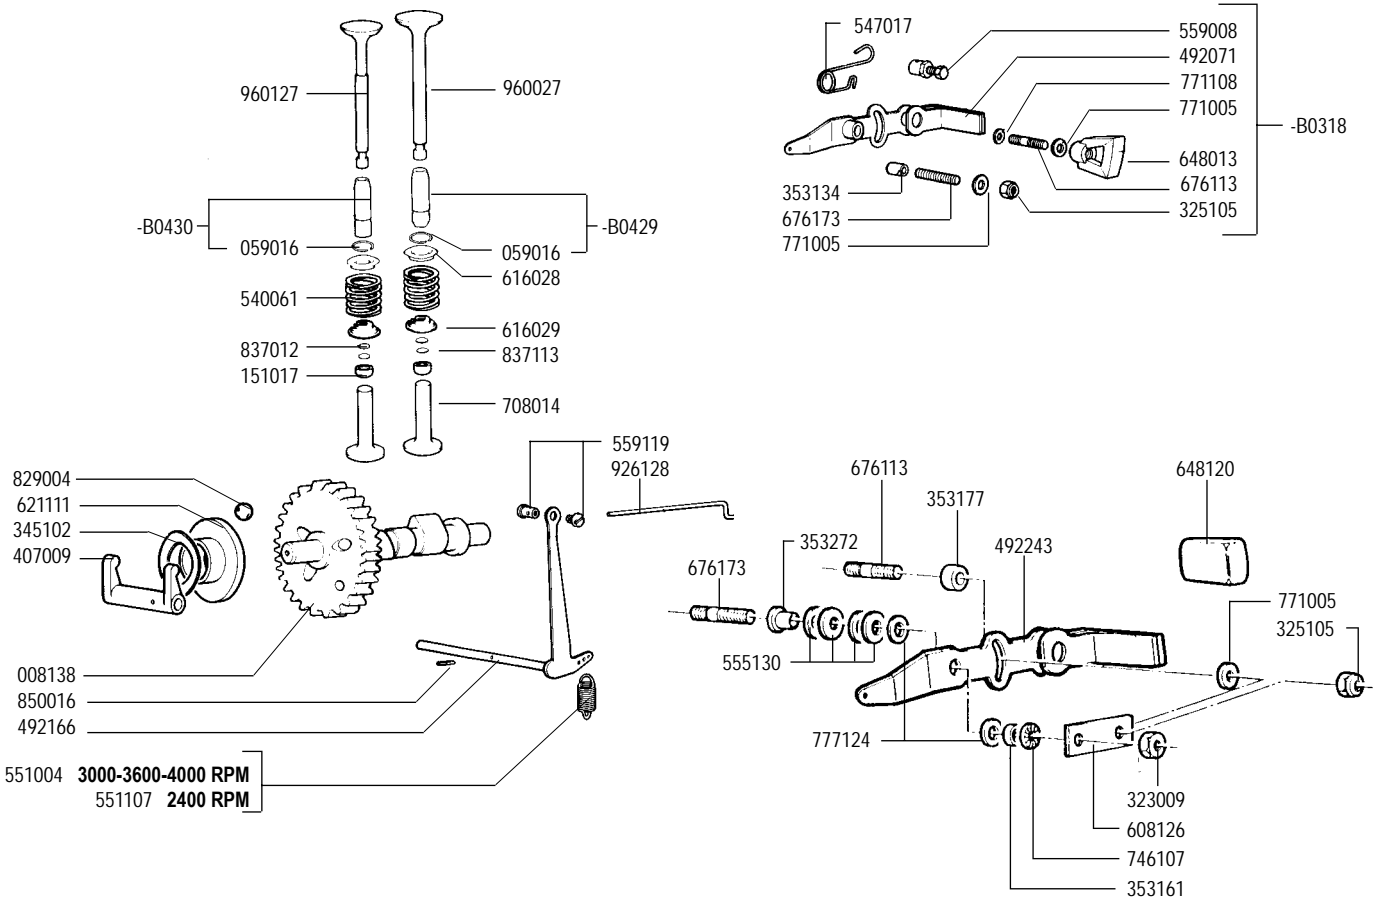

AT 330 OHV ALN 290W - 330W

-A2744 SHORT BLOCK ALN 330 STD / ELEST
-A2745 SHORT BLOCK ALN 330 VERT. ELEST
-A2747 SHORT BLOCK ALN 290 STD / ELEST

-A2749 SHORT BLOCK AT 330 OHV STD / ELEST

RICAMBI - SPARE PARTS - ERSATZTEILE - PIÈCES DETACHÉES - REPUESTOS

AT

ALN

RICAMBI - SPARE PARTS - ERSATZTEILE - PIECES DETACHEES - REPUESTOS

ALN

ALN - AT

-A2881 (ALN)

-A3306 (AT)

-A3296 (ALN)

-A2882 (AT 330)

RICAMBI - SPARE PARTS - ERSATZTEILE - PIECES DETACHEES - REPUESTOS

ALN - AT

-A2984

- 691127 dia. 44 2A
- 691138 dia. 52 2A
- 691112 dia. 62 2A
- 691190 dia. 65 2A
- 691137 dia. 70 2A
- 691167 dia. 75 2A
- 691203 dia. 95 3A

-A2783

OIL WATCH

- A2964 (AT)
- A2967 (AT) A.E.-E.S.
- A2963 (ALN 330)
- A2966 (ALN 330) A.E.-E.S.
- A2962 (ALN 290)
- A2962 (ALN 290) A.E.-E.S.

A.E. = Per Avv elettrico
E.S. = For electric start

CODICE	178123
DATA	06/02
N REVISIONE	5
EMESSO IL	10/96