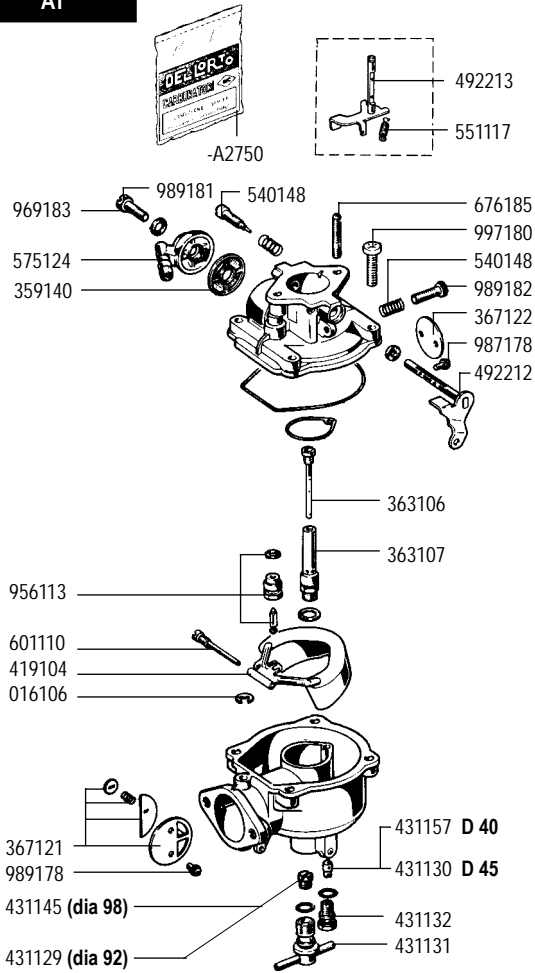

AT

ALN

RICAMBI - SPARE PARTS - ERSATZTEILE - PIECES DETACHEES - REPUESTOS

AT