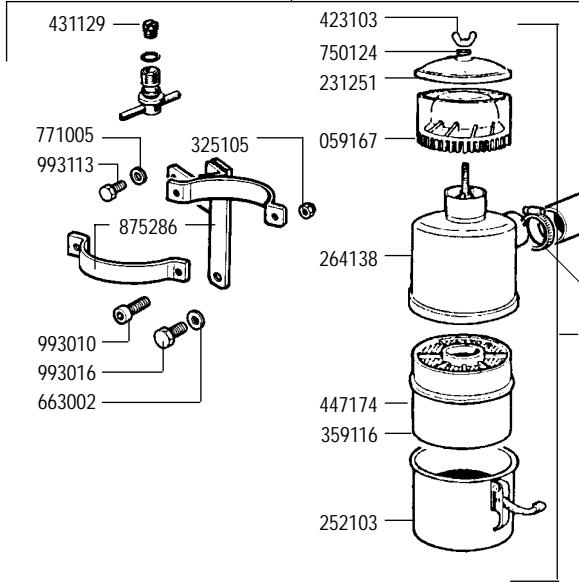

AT

ALN

RICAMBI - SPARE PARTS - ERSATZTEILE - PIECES DETACHEES - REPUESTOS

ALN

ALN - AT

-A2881 (ALN)

-A3306 (AT)

-A3296 (ALN)

-A2882 (AT 330)

RICAMBI - SPARE PARTS - ERSATZTEILE - PIECES DETACHEES - REPUESTOS

ALN - AT

-A2984

- 691127 dia. 44 2A
- 691138 dia. 52 2A
- 691112 dia. 62 2A
- 691190 dia. 65 2A
- 691137 dia. 70 2A
- 691167 dia. 75 2A
- 691203 dia. 95 3A

-A2783

OIL WATCH

- A2964 (AT)
- A2967 (AT) A.E.-E.S.
- A2963 (ALN 330)
- A2966 (ALN 330) A.E.-E.S.
- A2962 (ALN 290)
- A2962 (ALN 290) A.E.-E.S.

A.E. = Per Avv elettrico
E.S. = For electric start

CODICE	178123
DATA	06/02
N REVISIONE	5
EMESSO IL	10/96