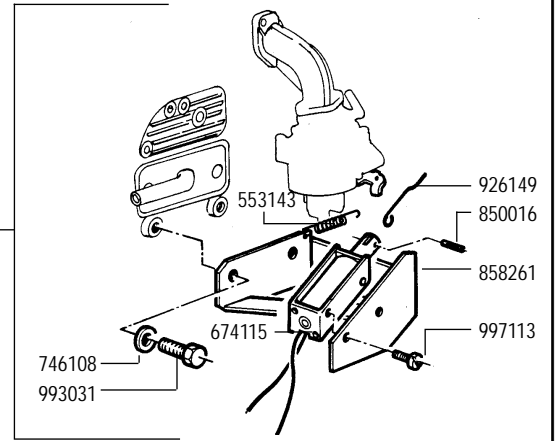

AT

ALN

RICAMBI - SPARE PARTS - ERSATZTEILE - PIECES DETACHEES - REPUESTOS

ALN

ALN - AT

-A2881 (ALN)

-A3306 (AT)

-A3296 (ALN)

-A2882 (AT 330)

RICAMBI - SPARE PARTS - ERSATZTEILE - PIECES DETACHEES - REPUESTOS

ALN - AT

-A2984

- 691127 dia. 44 2A
- 691138 dia. 52 2A
- 691112 dia. 62 2A
- 691190 dia. 65 2A
- 691137 dia. 70 2A
- 691167 dia. 75 2A
- 691203 dia. 95 3A

-A2783

OIL WATCH

- A2964 (AT)
- A2967 (AT) A.E.-E.S.
- A2963 (ALN 330)
- A2966 (ALN 330) A.E.-E.S.
- A2962 (ALN 290)
- A2962 (ALN 290) A.E.-E.S.

A.E. = Per Avv elettrico
E.S. = For electric start

CODICE	178123
DATA	06/02
N REVISIONE	5
EMESSO IL	10/96