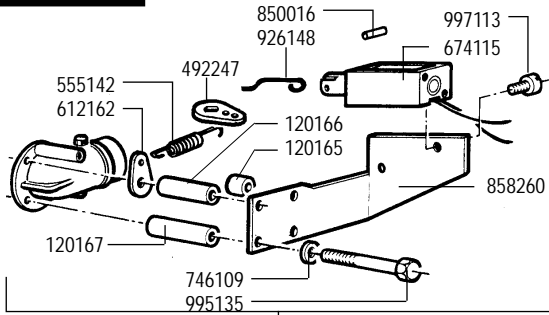

AT

ALN

RICAMBI - SPARE PARTS - ERSATZTEILE - PIECES DETACHEES - REPUESTOS

ALN

ALN - AT

-A2881 (ALN)

-A3306 (AT)

-A3296 (ALN)

-A2882 (AT 330)

RICAMBI - SPARE PARTS - ERSATZTEILE - PIECES DETACHEES - REPUESTOS

ALN - AT

-A2984

- 691127 dia. 44 2A
- 691138 dia. 52 2A
- 691112 dia. 62 2A
- 691190 dia. 65 2A
- 691137 dia. 70 2A
- 691167 dia. 75 2A
- 691203 dia. 95 3A

-A2783

OIL WATCH

- A2964 (AT)
- A2967 (AT) A.E.-E.S.
- A2963 (ALN 330)
- A2966 (ALN 330) A.E.-E.S.
- A2962 (ALN 290)
- A2962 (ALN 290) A.E.-E.S.

A.E. = Per Avv elettrico
E.S. = For electric start

CODICE	178123
DATA	06/02
N REVISIONE	5
EMESSO IL	10/96