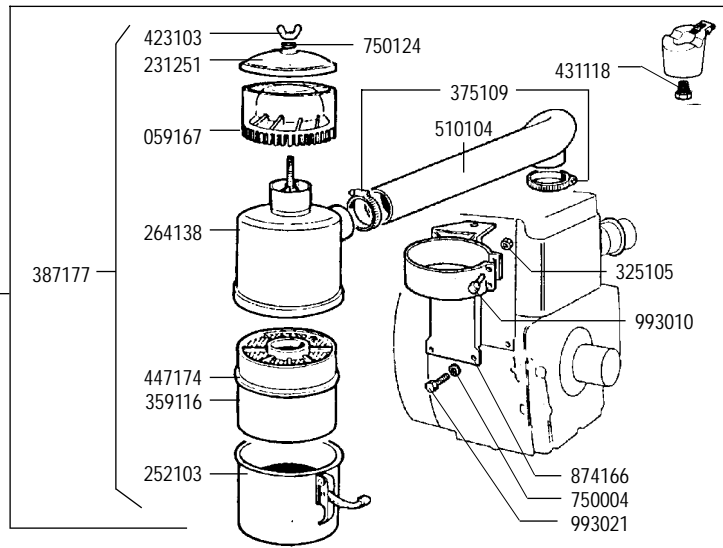

AT

ALN

RICAMBI - SPARE PARTS - ERSATZTEILE - PIECES DETACHEES - REPUESTOS

ALN

ALN - AT

-A2881 (ALN)

-A3306 (AT)

-A3296 (ALN)

-A2882 (AT 330)

RICAMBI - SPARE PARTS - ERSATZTEILE - PIECES DETACHEES - REPUESTOS

ALN - AT

-A2984

- 691127 dia. 44 2A
- 691138 dia. 52 2A
- 691112 dia. 62 2A
- 691190 dia. 65 2A
- 691137 dia. 70 2A
- 691167 dia. 75 2A
- 691203 dia. 95 3A

-A2783

OIL WATCH

- A2964 (AT)
- A2967 (AT) A.E.-E.S.
- A2963 (ALN 330)
- A2966 (ALN 330) A.E.-E.S.
- A2962 (ALN 290)
- A2962 (ALN 290) A.E.-E.S.

A.E. = Per Avv elettrico
E.S. = For electric start

CODICE	178123
DATA	06/02
N REVISIONE	5
EMESSO IL	10/96