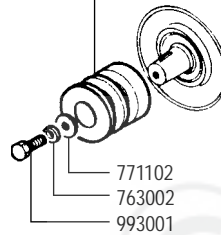

AT

ALN

RICAMBI - SPARE PARTS - ERSATZTEILE - PIECES DETACHEES - REPUESTOS

ALN

ALN - AT

-A2881 (ALN)

-A3306 (AT)

-A3296 (ALN)

-A2882 (AT 330)

RICAMBI - SPARE PARTS - ERSATZTEILE - PIECES DETACHEES - REPUESTOS

ALN - AT

-A2984

- 691127 dia. 44 2A
- 691138 dia. 52 2A
- 691112 dia. 62 2A
- 691190 dia. 65 2A
- 691137 dia. 70 2A
- 691167 dia. 75 2A
- 691203 dia. 95 3A

-A2783

OIL WATCH

- A2964 (AT)
- A2967 (AT) A.E.-E.S.
- A2963 (ALN 330)
- A2966 (ALN 330) A.E.-E.S.
- A2962 (ALN 290)
- A2962 (ALN 290) A.E.-E.S.

A.E. = Per Avv elettrico
E.S. = For electric start

CODICE	178123
DATA	06/02
N REVISIONE	5
EMESSO IL	10/96