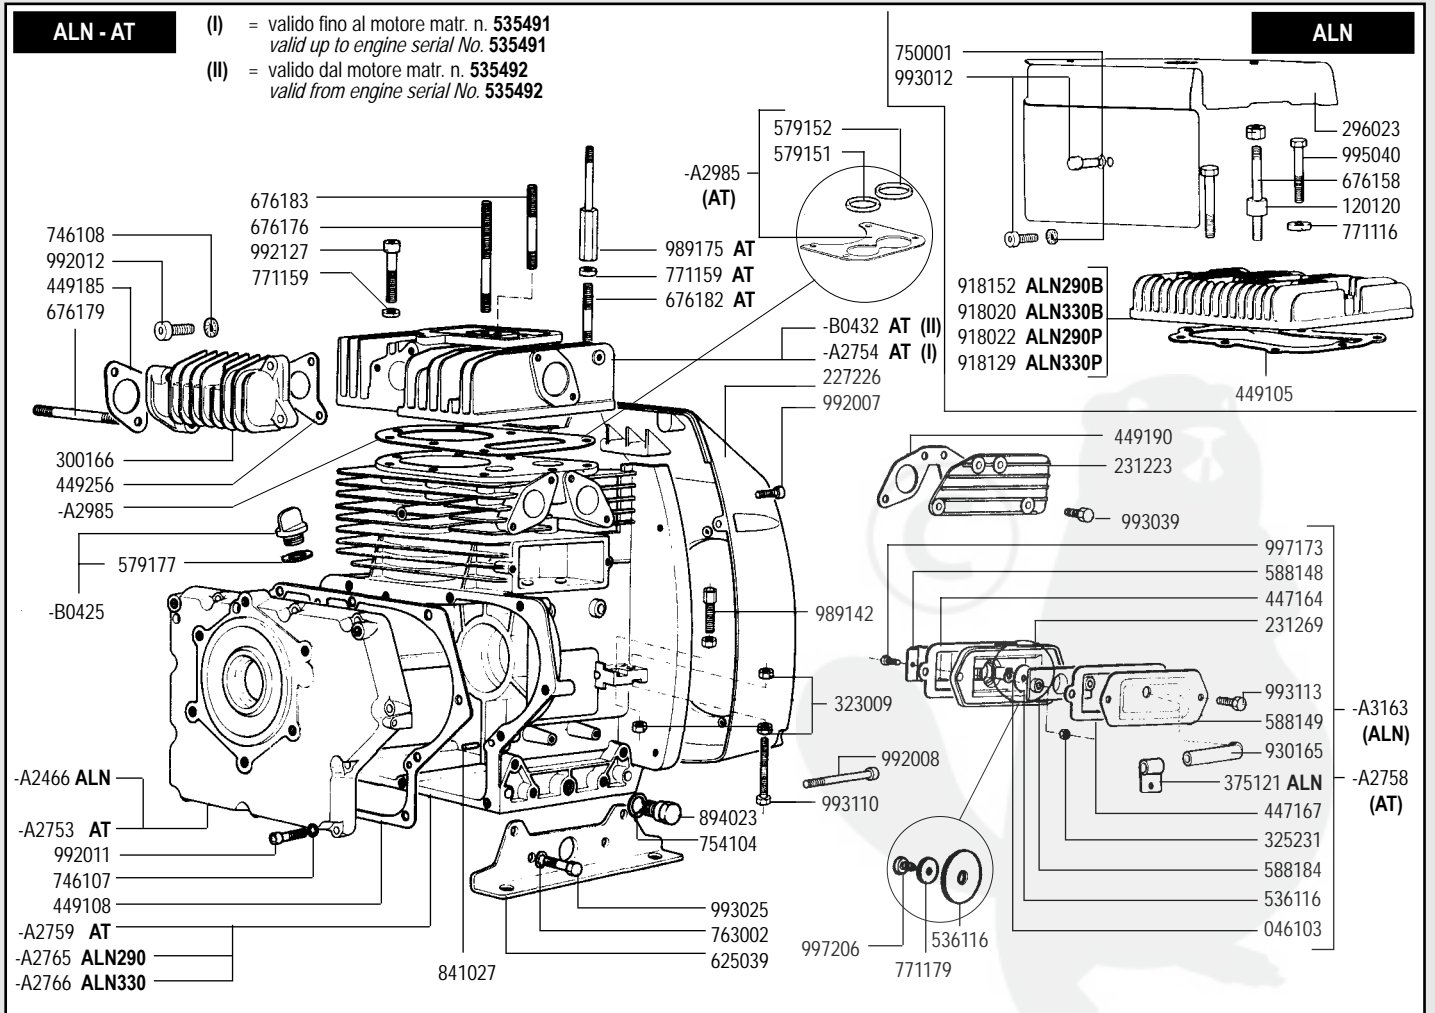

AT 330 OHV ALN 290W - 330W

-A2744 SHORT BLOCK ALN 330 STD / ELEST
-A2745 SHORT BLOCK ALN 330 VERT. ELEST
-A2747 SHORT BLOCK ALN 290 STD / ELEST

-A2749 SHORT BLOCK AT 330 OHV STD / ELEST

RICAMBI - SPARE PARTS - ERSATZTEILE - PIÈCES DETACHÉES - REPUESTOS

AT

ALN

RICAMBI - SPARE PARTS - ERSATZTEILE - PIECES DETACHEES - REPUESTOS

ALN

ALN - AT

-A2881 (ALN)

-A3306 (AT)

-A3296 (ALN)

-A2882 (AT 330)

RICAMBI - SPARE PARTS - ERSATZTEILE - PIECES DETACHEES - REPUESTOS

ALN - AT

-A2984

- 691127 dia. 44 2A
- 691138 dia. 52 2A
- 691112 dia. 62 2A
- 691190 dia. 65 2A
- 691137 dia. 70 2A
- 691167 dia. 75 2A
- 691203 dia. 95 3A

-A2783

OIL WATCH

- A2964 (AT)
- A2967 (AT) A.E.-E.S.
- A2963 (ALN 330)
- A2966 (ALN 330) A.E.-E.S.
- A2962 (ALN 290)
- A2962 (ALN 290) A.E.-E.S.

A.E. = Per Avv elettrico
E.S. = For electric start

CODICE	178123
DATA	06/02
N REVISIONE	5
EMESSO IL	10/96