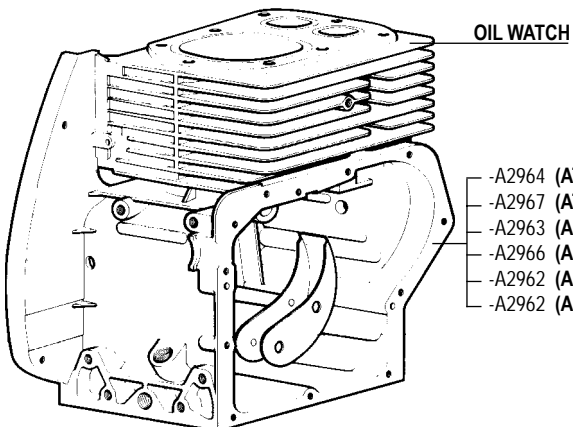

-A2882 (AT 330)

RICAMBI - SPARE PARTS - ERSATZTEILE - PIECES DETACHEES - REPUESTOS

ALN - AT

-A2984

- 691127 dia. 44 2A
- 691138 dia. 52 2A
- 691112 dia. 62 2A
- 691190 dia. 65 2A
- 691137 dia. 70 2A
- 691167 dia. 75 2A
- 691203 dia. 95 3A

-A2783

OIL WATCH

- A2964 (AT)
- A2967 (AT) A.E.-E.S.
- A2963 (ALN 330)
- A2966 (ALN 330) A.E.-E.S.
- A2962 (ALN 290)
- A2962 (ALN 290) A.E.-E.S.

A.E. = Per Avv elettrico
E.S. = For electric start

CODICE	178123
DATA	06/02
N REVISIONE	5
EMESSO IL	10/96