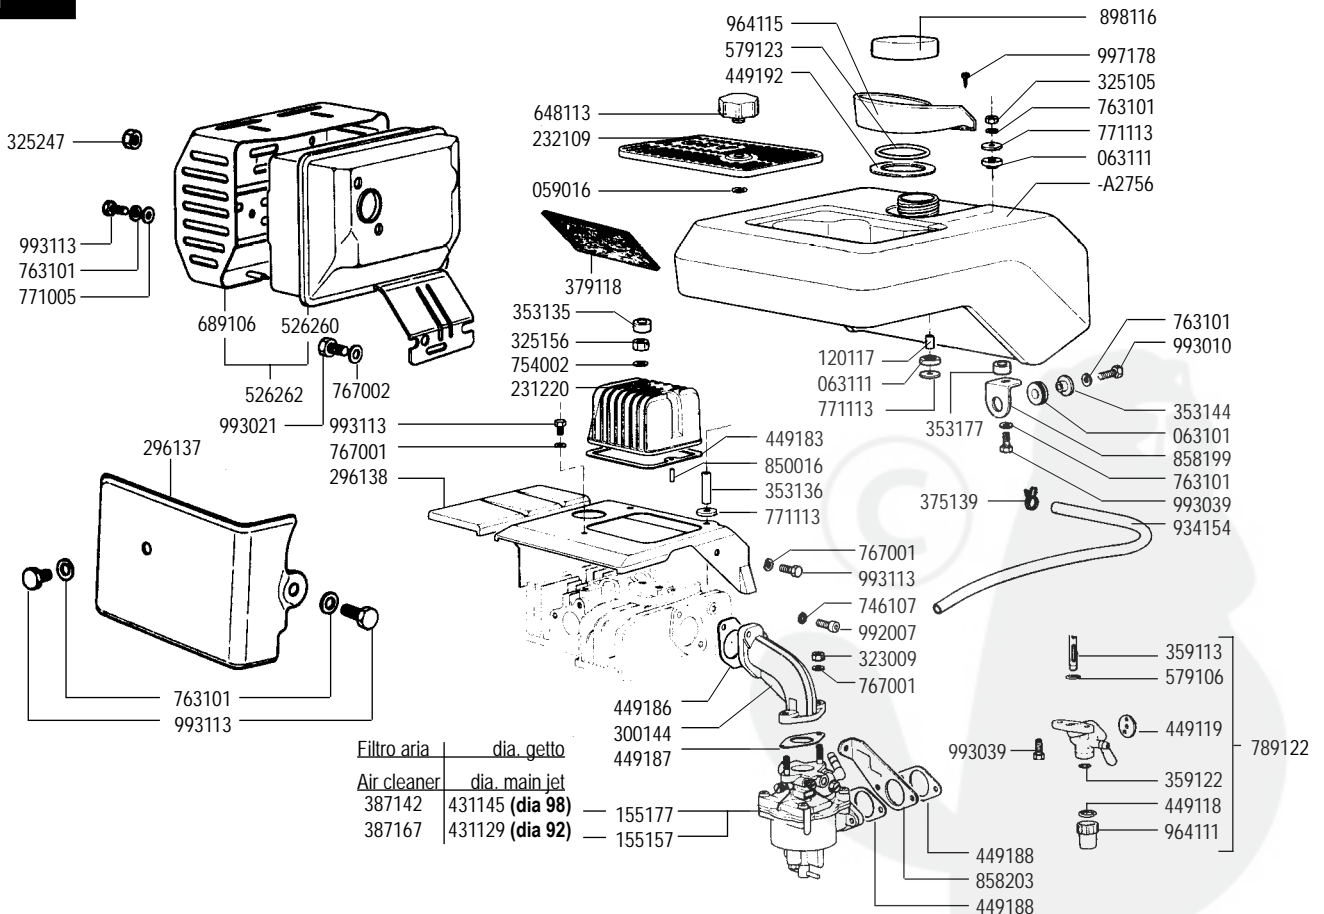

AT

ALN

RICAMBI - SPARE PARTS - ERSATZTEILE - PIECES DETACHEES - REPUESTOS

ALN

ALN - AT

-A2881 (ALN)

-A3306 (AT)

-A3296 (ALN)

-A2783

OIL WATCH

- A2964 (AT)
- A2967 (AT) A.E.-E.S.
- A2963 (ALN 330)
- A2966 (ALN 330) A.E.-E.S.
- A2962 (ALN 290)
- A2962 (ALN 290) A.E.-E.S.

A.E. = Per Avv elettrico
E.S. = For electric start

CODICE	178123
DATA	06/02
N REVISIONE	5
EMESSO IL	10/96