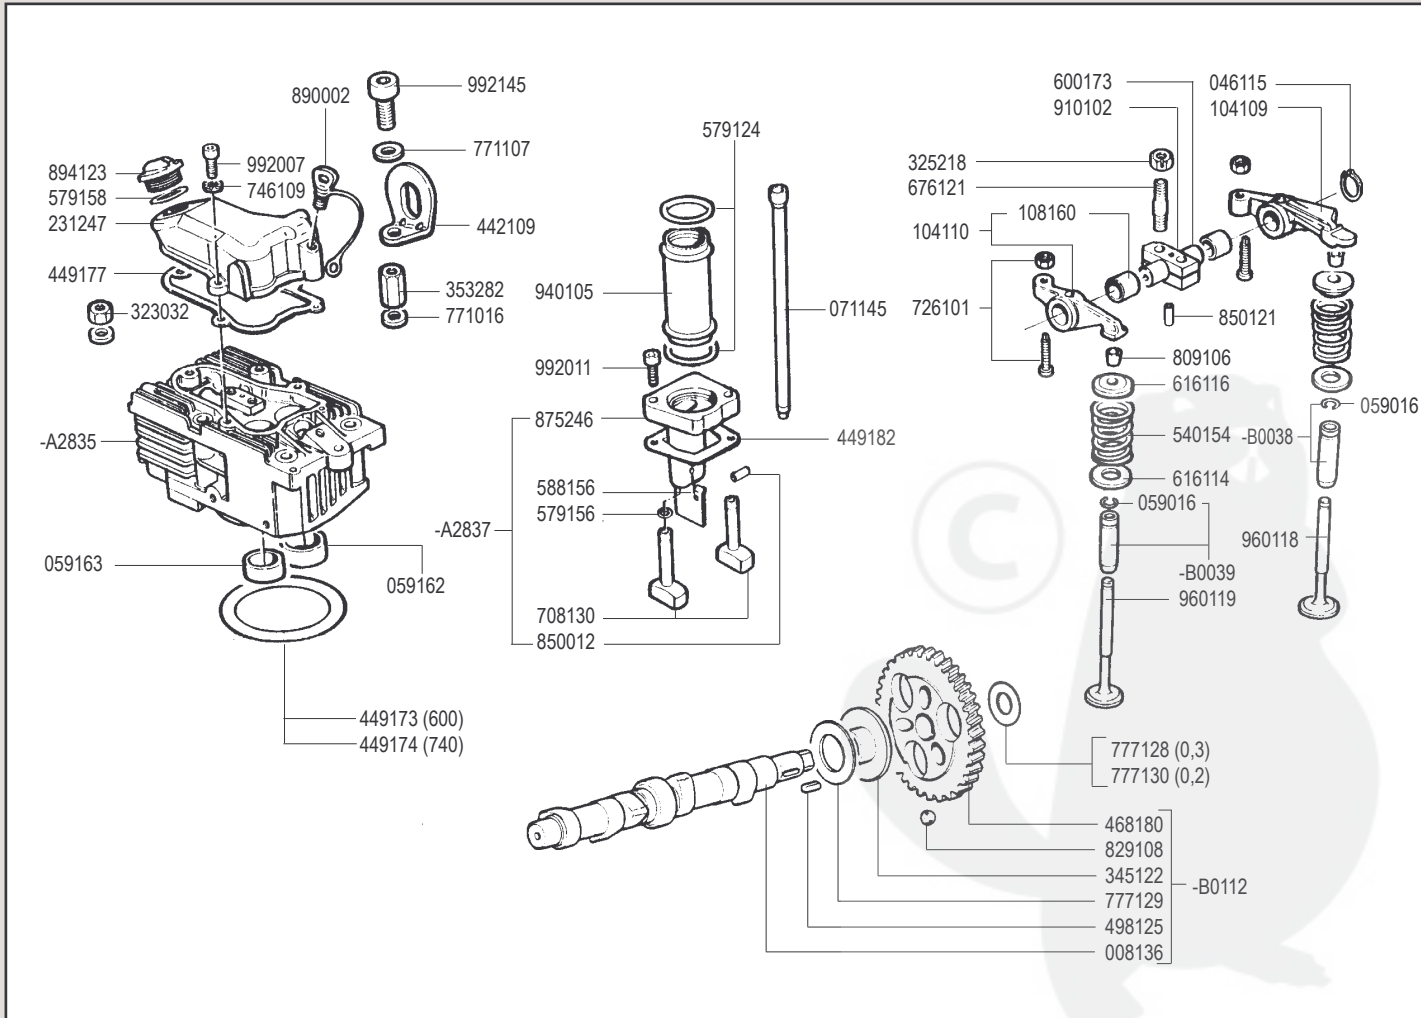

# ADX 600 - 740 ADX 742

cod. -B0118 SHORT BLOCK ADX 600  
cod. -B0119 SHORT BLOCK ADX 740  
cod. -B0120 SHORT BLOCK ADX 742 Sx

**RICAMBI - SPARE PARTS - ERSATZTEILE - PIECES DETACHEES - REPUESTOS**

608124  
588158  
325105

325084  
771028  
696172  
734151  
A.E./E.S. 976209  
A.A./R.S. 976230

994001

588183  
296168

588182

-B0108 (600)  
-B0109 (740-742)

875250

992007  
227224  
993016  
746108

A.E. = Avviamento Elettrico - E.S. = Electric Start  
A.A. = Avviamento Autoavvolgente - R.S. = Rope Start

**RICAMBI - SPARE PARTS - ERSATZTEILE - PIECES DETACHEES - REPUESTOS**

-A2874

676170  
746108  
323027  
215124

992111  
746108  
992109

449195  
215101

449265

-B0135

264136

992007  
771005

-B0035

387169

359131

120137  
120136

RICAMBI - SPARE PARTS - ERSATZTEILE - PIECES DETACHEES - REPUESTOS

**RICAMBI - SPARE PARTS - ERSATZTEILE - PIECES DETACHEES - REPUESTOS**

**RICAMBI - SPARE PARTS - ERSATZTEILE - PIECES DETACHEES - REPUESTOS**