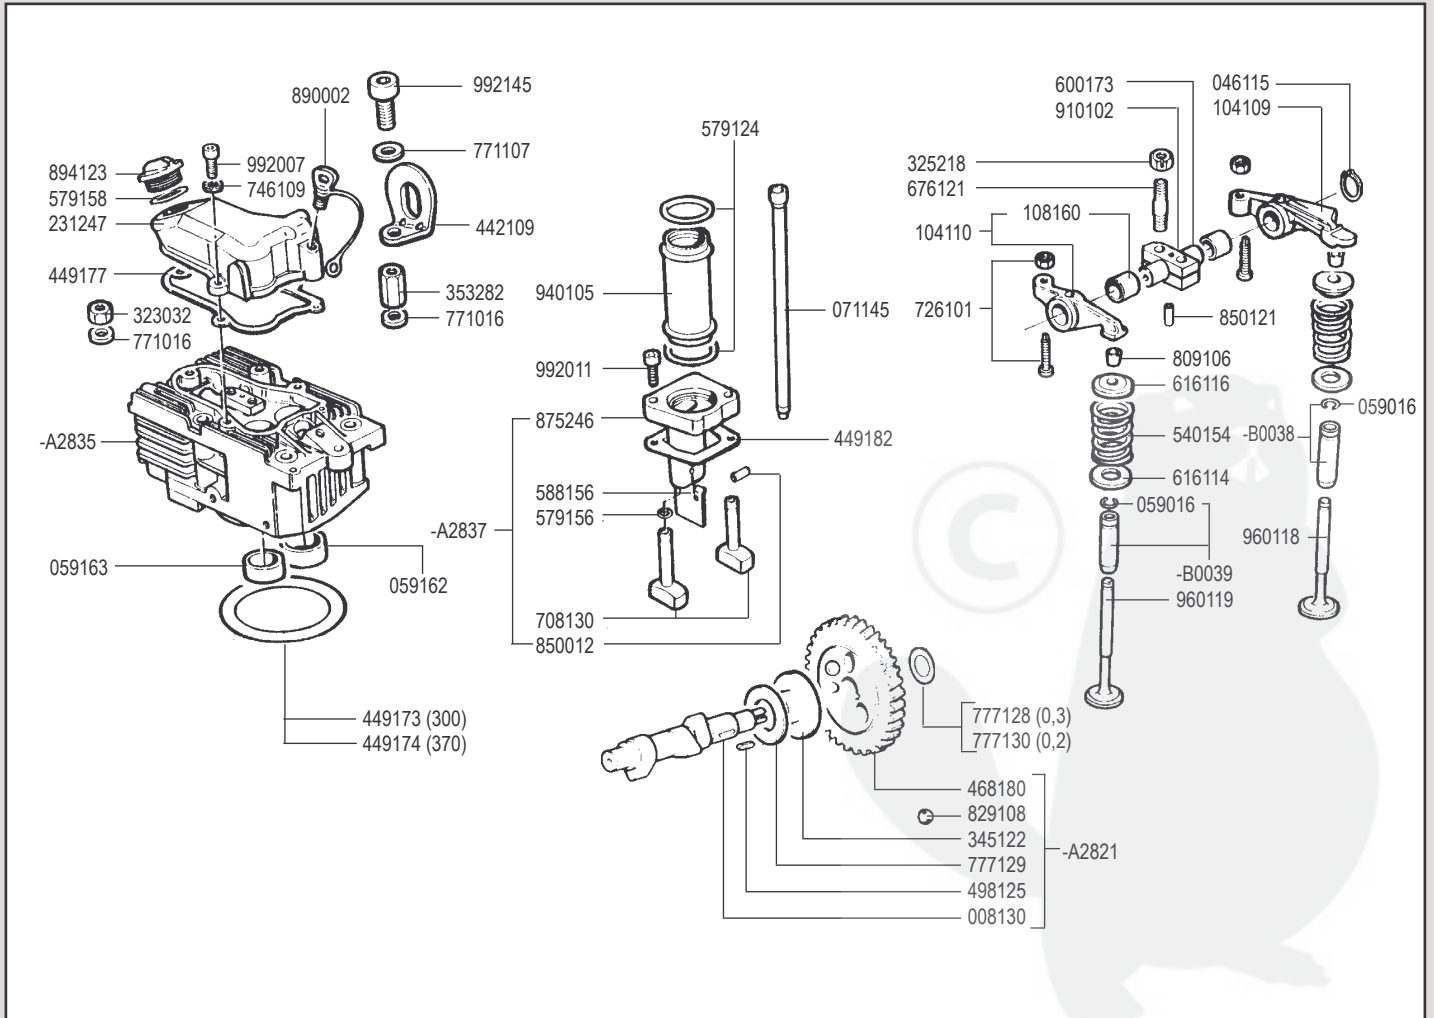

## ADX 300 - 370

cod. -B0006 SHORT BLOCK ADX 300  
 cod. -B0027 SHORT BLOCK ADX 370

RICAMBI - SPARE PARTS - ERSATZTEILE - PIECES DETACHEES - REPUESTOS

**RICAMBI - SPARE PARTS - ERSATZTEILE - PIECES DETACHEES - REPUESTOS**

**RICAMBI - SPARE PARTS - ERSATZTEILE - PIECES DETACHEES - REPUESTOS**

**RICAMBI - SPARE PARTS - ERSATZTEILE - PIECES DETACHEES - REPUESTOS**

**RICAMBI - SPARE PARTS - ERSATZTEILE - PIECES DETACHEES - REPUESTOS**

Valido dal N 24646  
From engine Serial N 24646

RICAMBI - SPARE PARTS - ERSATZTEILE - PIECES DETACHEES - REPUESTOS

**RICAMBI - SPARE PARTS - ERSATZTEILE - PIECES DETACHEES - REPUESTOS**

RICAMBI - SPARE PARTS - ERSATZTEILE - PIECES DETACHEES - REPUESTOS