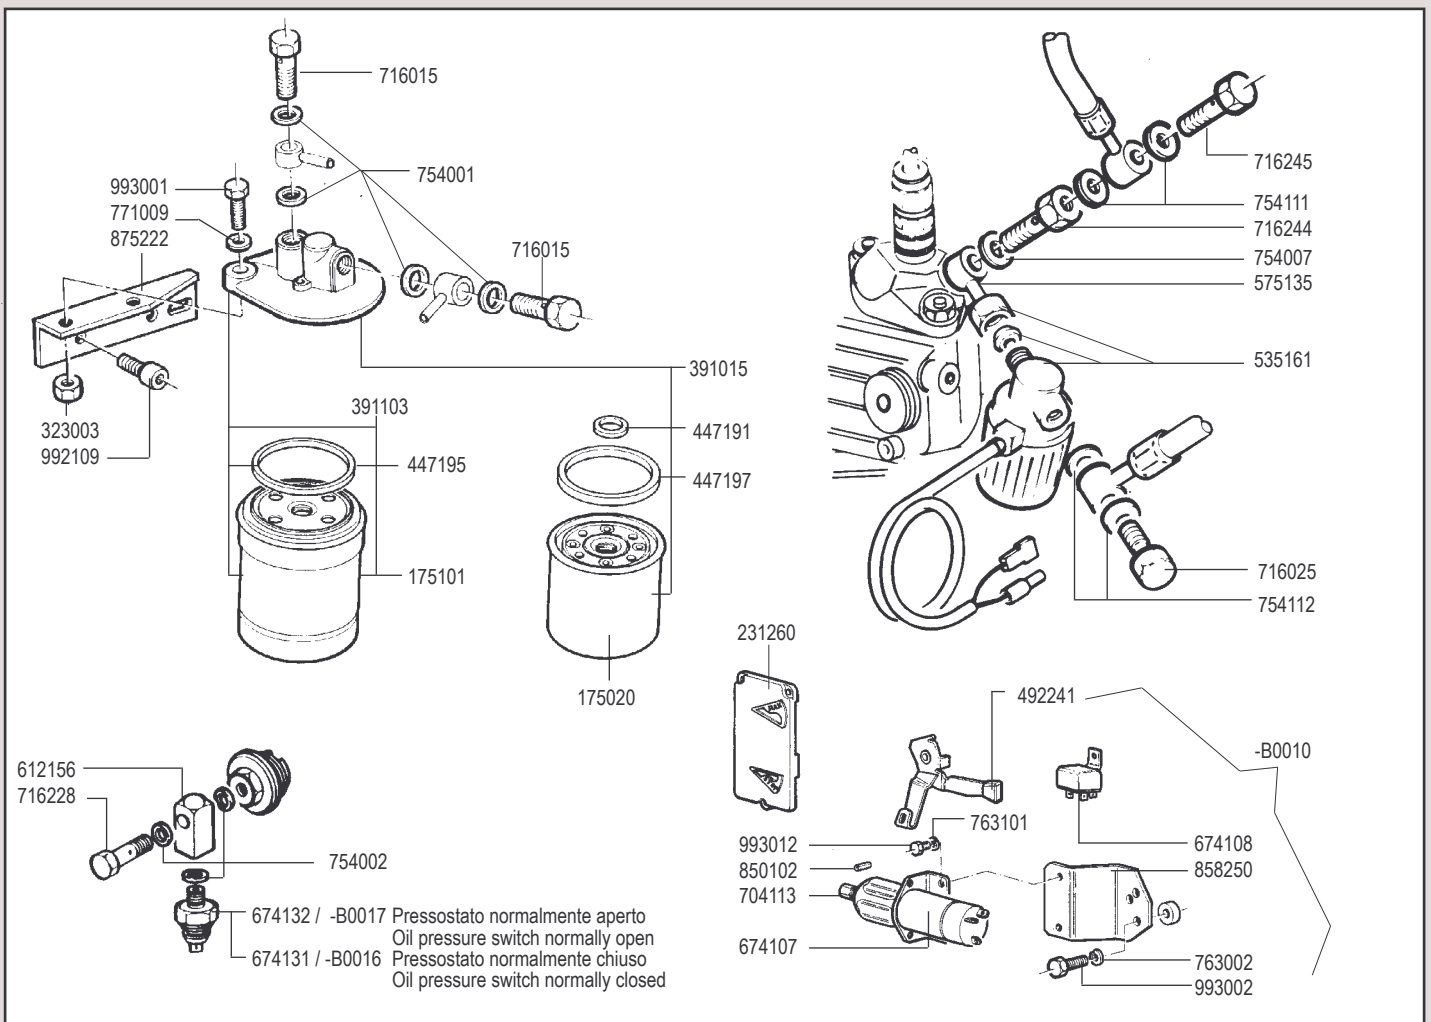

## ADX 300 - 370

cod. -B0006 SHORT BLOCK ADX 300  
 cod. -B0027 SHORT BLOCK ADX 370

RICAMBI - SPARE PARTS - ERSATZTEILE - PIECES DETACHEES - REPUESTOS

**RICAMBI - SPARE PARTS - ERSATZTEILE - PIECES DETACHEES - REPUESTOS**

**RICAMBI - SPARE PARTS - ERSATZTEILE - PIECES DETACHEES - REPUESTOS**

**RICAMBI - SPARE PARTS - ERSATZTEILE - PIECES DETACHEES - REPUESTOS**

**RICAMBI - SPARE PARTS - ERSATZTEILE - PIECES DETACHEES - REPUESTOS**

Valido dal N 24646  
From engine Serial N 24646

RICAMBI - SPARE PARTS - ERSATZTEILE - PIECES DETACHEES - REPUESTOS

**RICAMBI - SPARE PARTS - ERSATZTEILE - PIECES DETACHEES - REPUESTOS**

RICAMBI - SPARE PARTS - ERSATZTEILE - PIECES DETACHEES - REPUESTOS