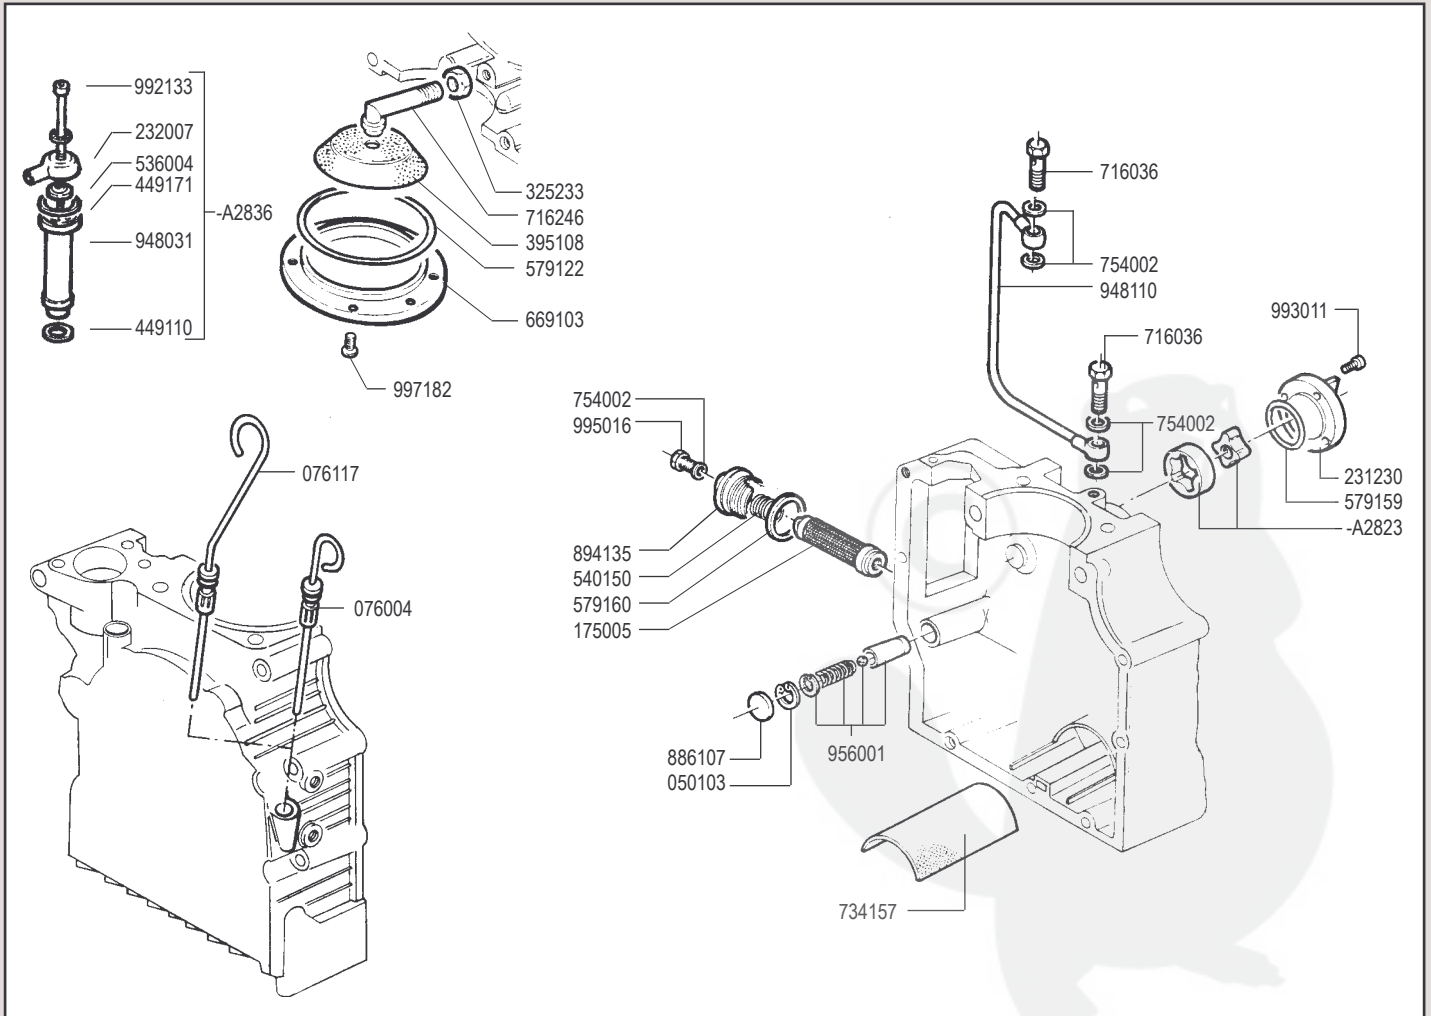

## ADX 300 - 370

cod. -B0006 SHORT BLOCK ADX 300  
 cod. -B0027 SHORT BLOCK ADX 370

RICAMBI - SPARE PARTS - ERSATZTEILE - PIECES DETACHEES - REPUESTOS

**RICAMBI - SPARE PARTS - ERSATZTEILE - PIECES DETACHEES - REPUESTOS**

**RICAMBI - SPARE PARTS - ERSATZTEILE - PIECES DETACHEES - REPUESTOS**

**RICAMBI - SPARE PARTS - ERSATZTEILE - PIECES DETACHEES - REPUESTOS**

**RICAMBI - SPARE PARTS - ERSATZTEILE - PIECES DETACHEES - REPUESTOS**

Valido dal N 24646  
From engine Serial N 24646

RICAMBI - SPARE PARTS - ERSATZTEILE - PIECES DETACHEES - REPUESTOS

**RICAMBI - SPARE PARTS - ERSATZTEILE - PIECES DETACHEES - REPUESTOS**

RICAMBI - SPARE PARTS - ERSATZTEILE - PIECES DETACHEES - REPUESTOS