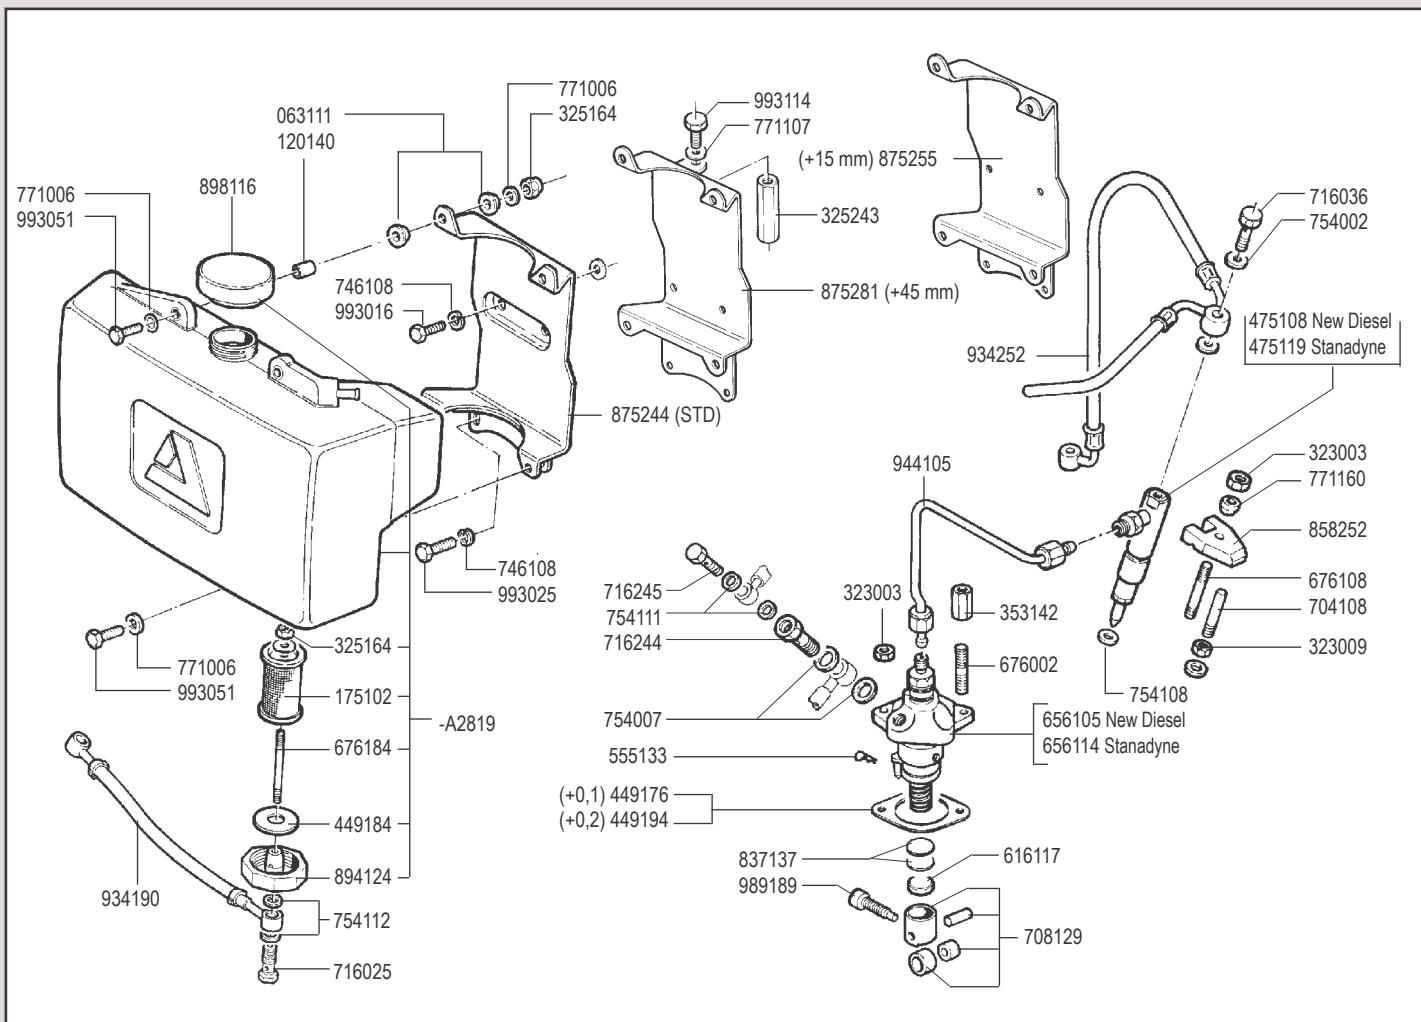

## ADX 300 - 370

cod. -B0006 SHORT BLOCK ADX 300  
 cod. -B0027 SHORT BLOCK ADX 370

RICAMBI - SPARE PARTS - ERSATZTEILE - PIECES DETACHEES - REPUESTOS

**RICAMBI - SPARE PARTS - ERSATZTEILE - PIECES DETACHEES - REPUESTOS**

**RICAMBI - SPARE PARTS - ERSATZTEILE - PIECES DETACHEES - REPUESTOS**

**RICAMBI - SPARE PARTS - ERSATZTEILE - PIECES DETACHEES - REPUESTOS**

**RICAMBI - SPARE PARTS - ERSATZTEILE - PIECES DETACHEES - REPUESTOS**

Valido dal N 24646  
From engine Serial N 24646

RICAMBI - SPARE PARTS - ERSATZTEILE - PIECES DETACHEES - REPUESTOS

**RICAMBI - SPARE PARTS - ERSATZTEILE - PIECES DETACHEES - REPUESTOS**

RICAMBI - SPARE PARTS - ERSATZTEILE - PIECES DETACHEES - REPUESTOS