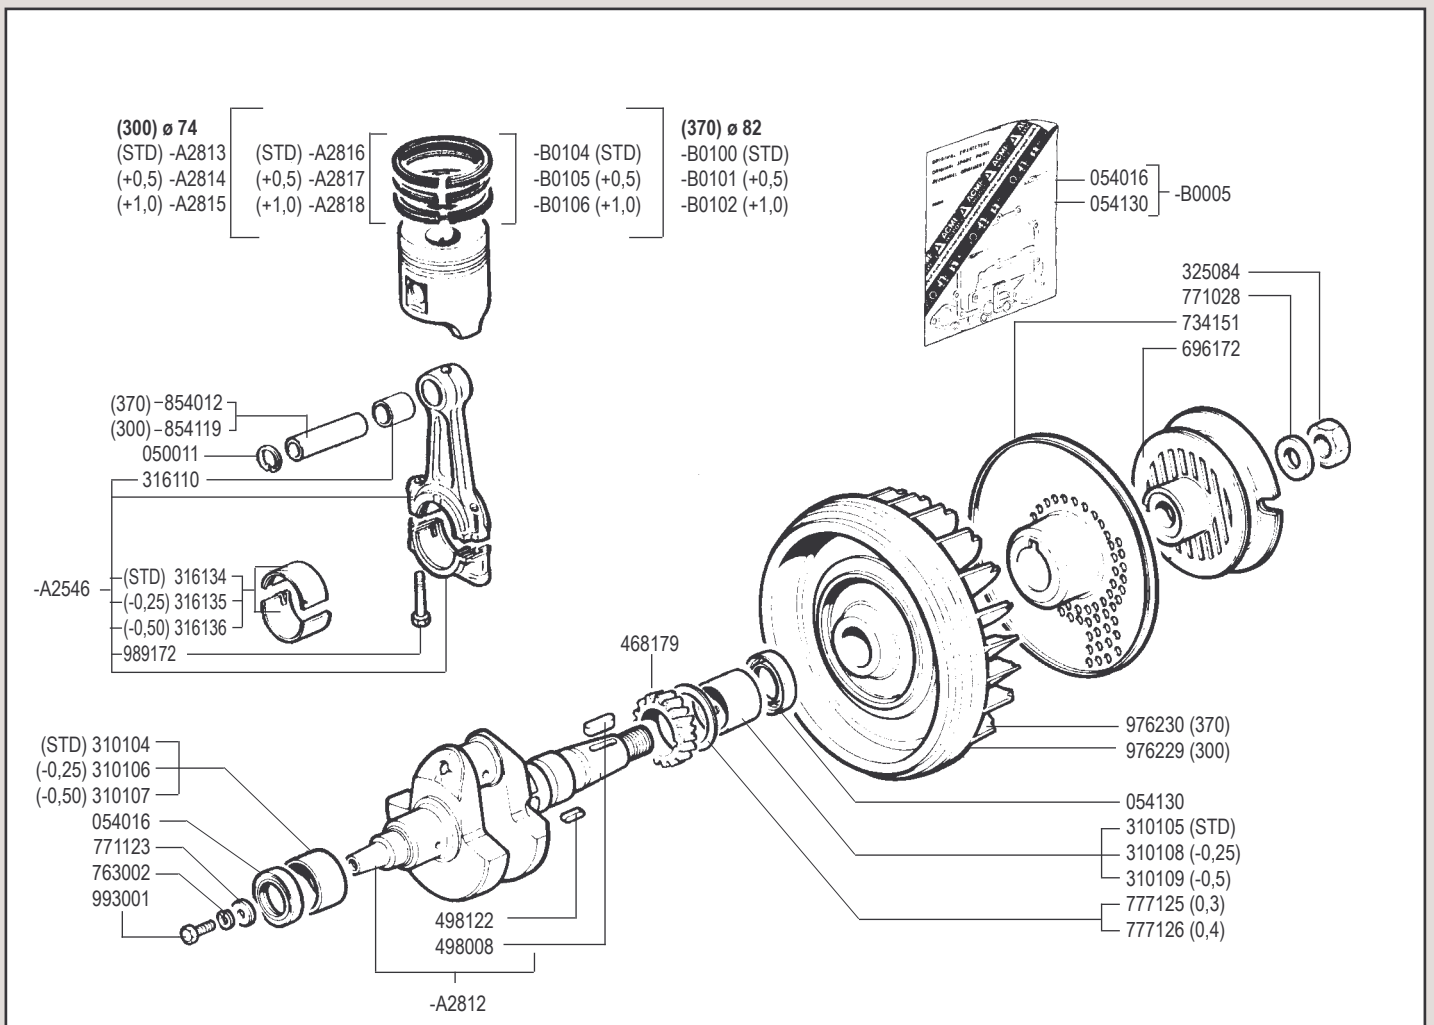

## ADX 300 - 370

cod. -B0006 SHORT BLOCK ADX 300  
 cod. -B0027 SHORT BLOCK ADX 370

RICAMBI - SPARE PARTS - ERSATZTEILE - PIECES DETACHEES - REPUESTOS

**RICAMBI - SPARE PARTS - ERSATZTEILE - PIECES DETACHEES - REPUESTOS**

**RICAMBI - SPARE PARTS - ERSATZTEILE - PIECES DETACHEES - REPUESTOS**

**RICAMBI - SPARE PARTS - ERSATZTEILE - PIECES DETACHEES - REPUESTOS**

**RICAMBI - SPARE PARTS - ERSATZTEILE - PIECES DETACHEES - REPUESTOS**

Valido dal N 24646  
From engine Serial N 24646

RICAMBI - SPARE PARTS - ERSATZTEILE - PIECES DETACHEES - REPUESTOS

**RICAMBI - SPARE PARTS - ERSATZTEILE - PIECES DETACHEES - REPUESTOS**

RICAMBI - SPARE PARTS - ERSATZTEILE - PIECES DETACHEES - REPUESTOS