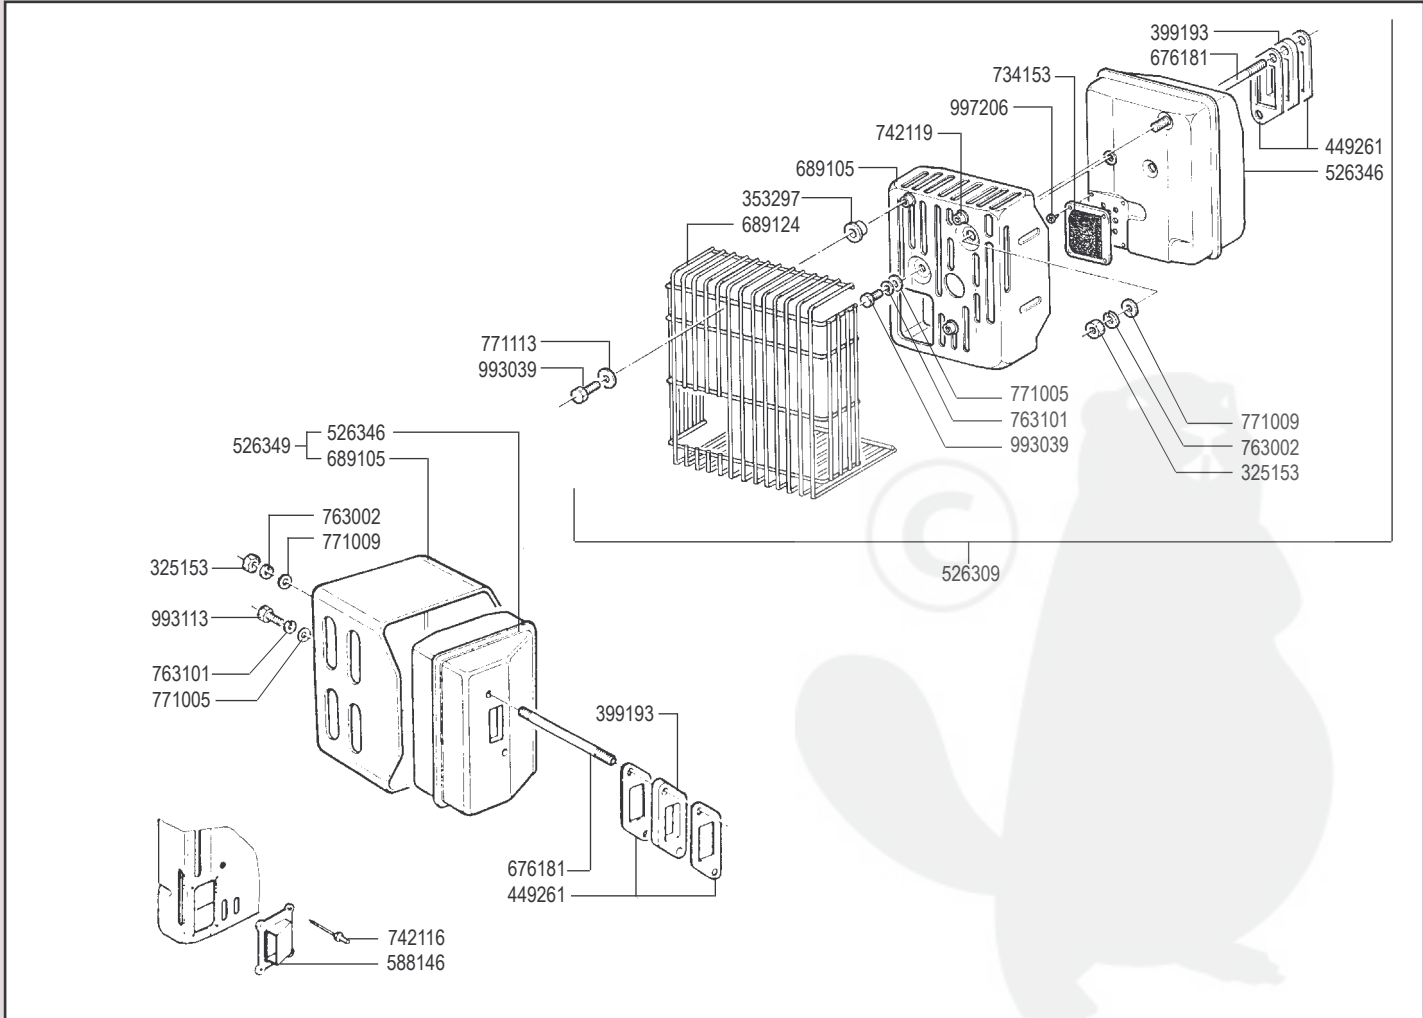

RICAMBI - SPARE PARTS - ERSATZTEILE - PIECES DETACHEES - REPUESTOS