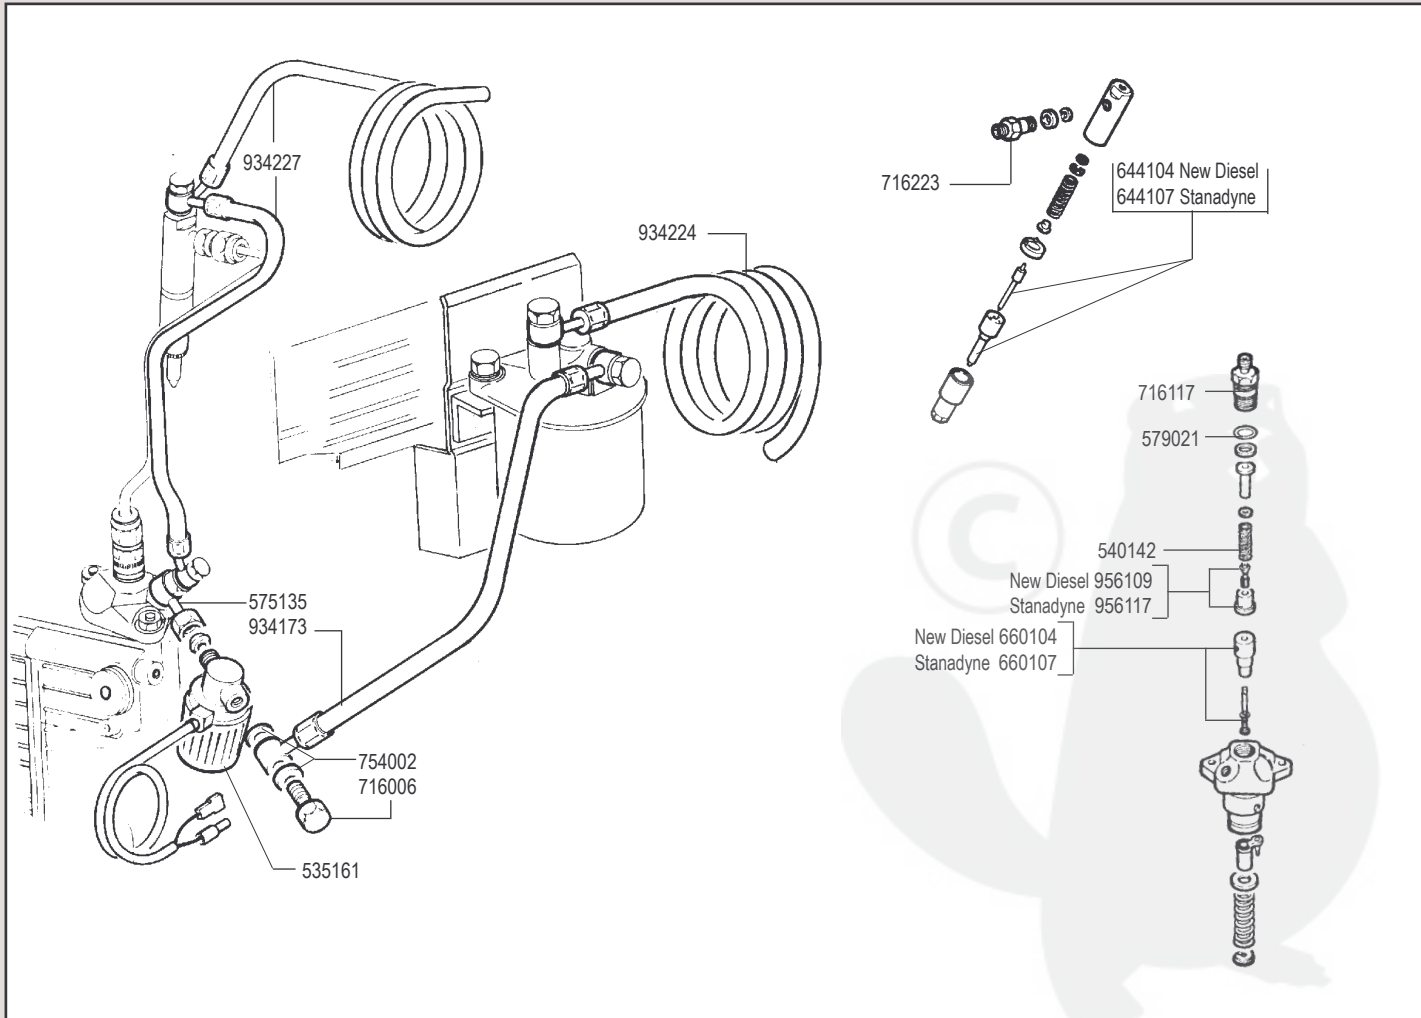

## ADX 300 - 370

cod. -B0006 SHORT BLOCK ADX 300  
 cod. -B0027 SHORT BLOCK ADX 370

RICAMBI - SPARE PARTS - ERSATZTEILE - PIECES DETACHEES - REPUESTOS

**RICAMBI - SPARE PARTS - ERSATZTEILE - PIECES DETACHEES - REPUESTOS**

**RICAMBI - SPARE PARTS - ERSATZTEILE - PIECES DETACHEES - REPUESTOS**

**RICAMBI - SPARE PARTS - ERSATZTEILE - PIECES DETACHEES - REPUESTOS**

**RICAMBI - SPARE PARTS - ERSATZTEILE - PIECES DETACHEES - REPUESTOS**

Valido dal N 24646  
From engine Serial N 24646

RICAMBI - SPARE PARTS - ERSATZTEILE - PIECES DETACHEES - REPUESTOS

**RICAMBI - SPARE PARTS - ERSATZTEILE - PIECES DETACHEES - REPUESTOS**

RICAMBI - SPARE PARTS - ERSATZTEILE - PIECES DETACHEES - REPUESTOS