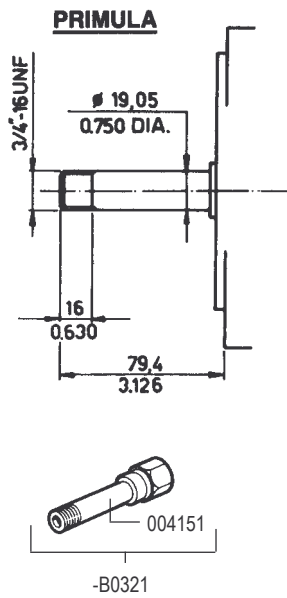

## ADX 300 - 370

cod. -B0006 SHORT BLOCK ADX 300  
 cod. -B0027 SHORT BLOCK ADX 370

RICAMBI - SPARE PARTS - ERSATZTEILE - PIECES DETACHEES - REPUESTOS

**RICAMBI - SPARE PARTS - ERSATZTEILE - PIECES DETACHEES - REPUESTOS**

Valido dal N 24646  
From engine Serial N 24646

RICAMBI - SPARE PARTS - ERSATZTEILE - PIECES DETACHEES - REPUESTOS

**RICAMBI - SPARE PARTS - ERSATZTEILE - PIECES DETACHEES - REPUESTOS**

RICAMBI - SPARE PARTS - ERSATZTEILE - PIECES DETACHEES - REPUESTOS