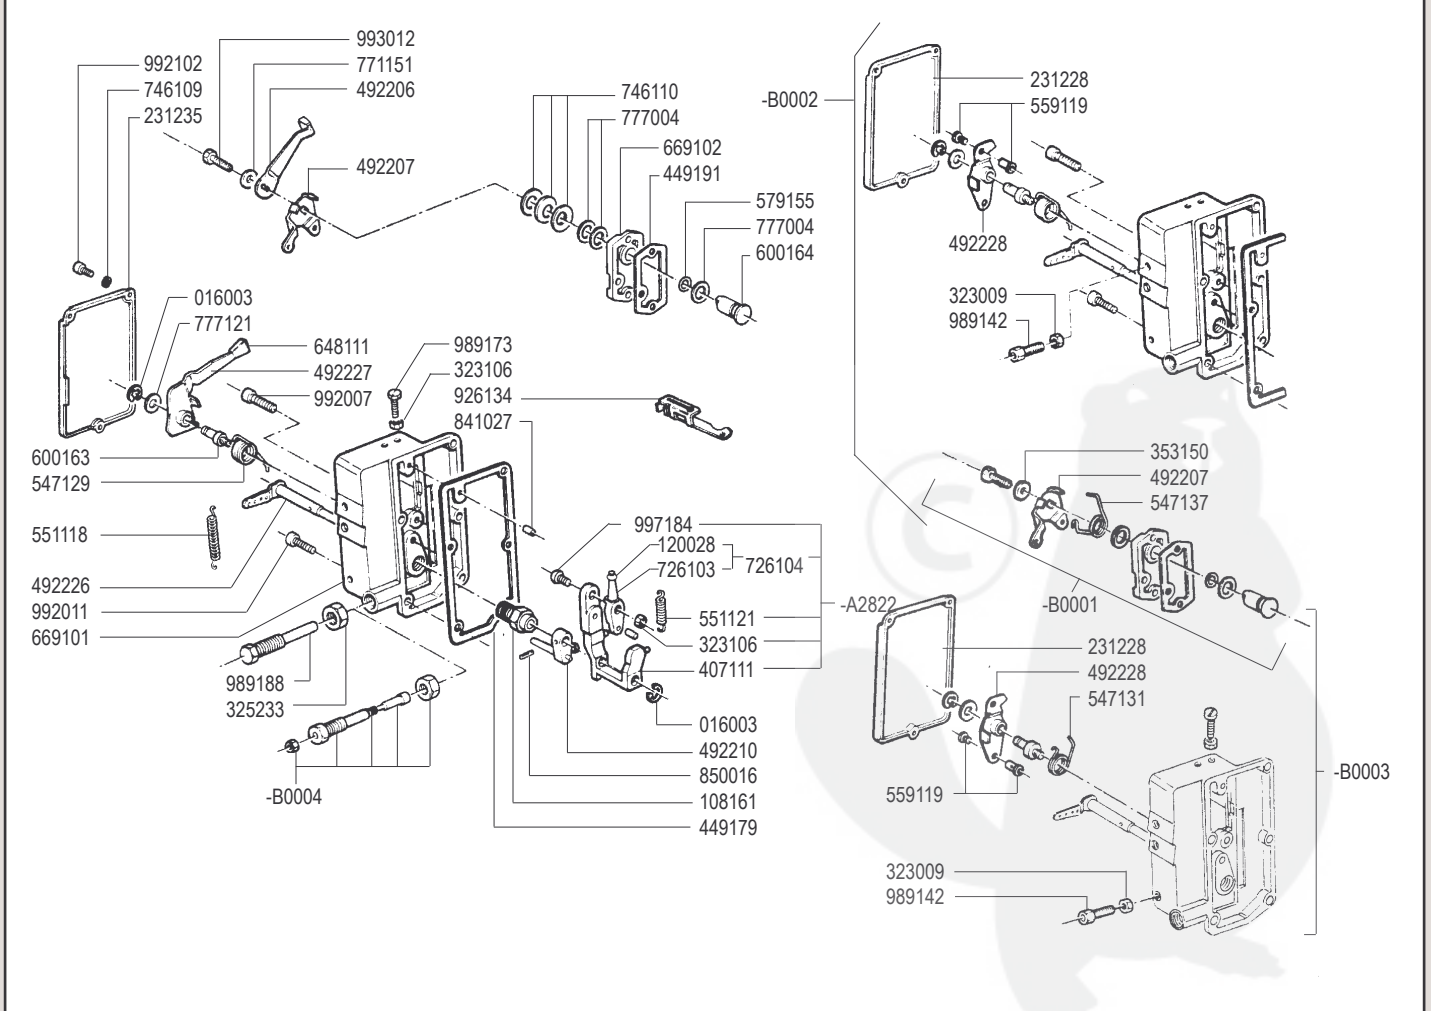

## ADX 300 - 370

cod. -B0006 SHORT BLOCK ADX 300  
 cod. -B0027 SHORT BLOCK ADX 370

RICAMBI - SPARE PARTS - ERSATZTEILE - PIECES DETACHEES - REPUESTOS

**RICAMBI - SPARE PARTS - ERSATZTEILE - PIECES DETACHEES - REPUESTOS**

Valido dal N 24646  
From engine Serial N 24646

RICAMBI - SPARE PARTS - ERSATZTEILE - PIECES DETACHEES - REPUESTOS

**RICAMBI - SPARE PARTS - ERSATZTEILE - PIECES DETACHEES - REPUESTOS**

RICAMBI - SPARE PARTS - ERSATZTEILE - PIECES DETACHEES - REPUESTOS