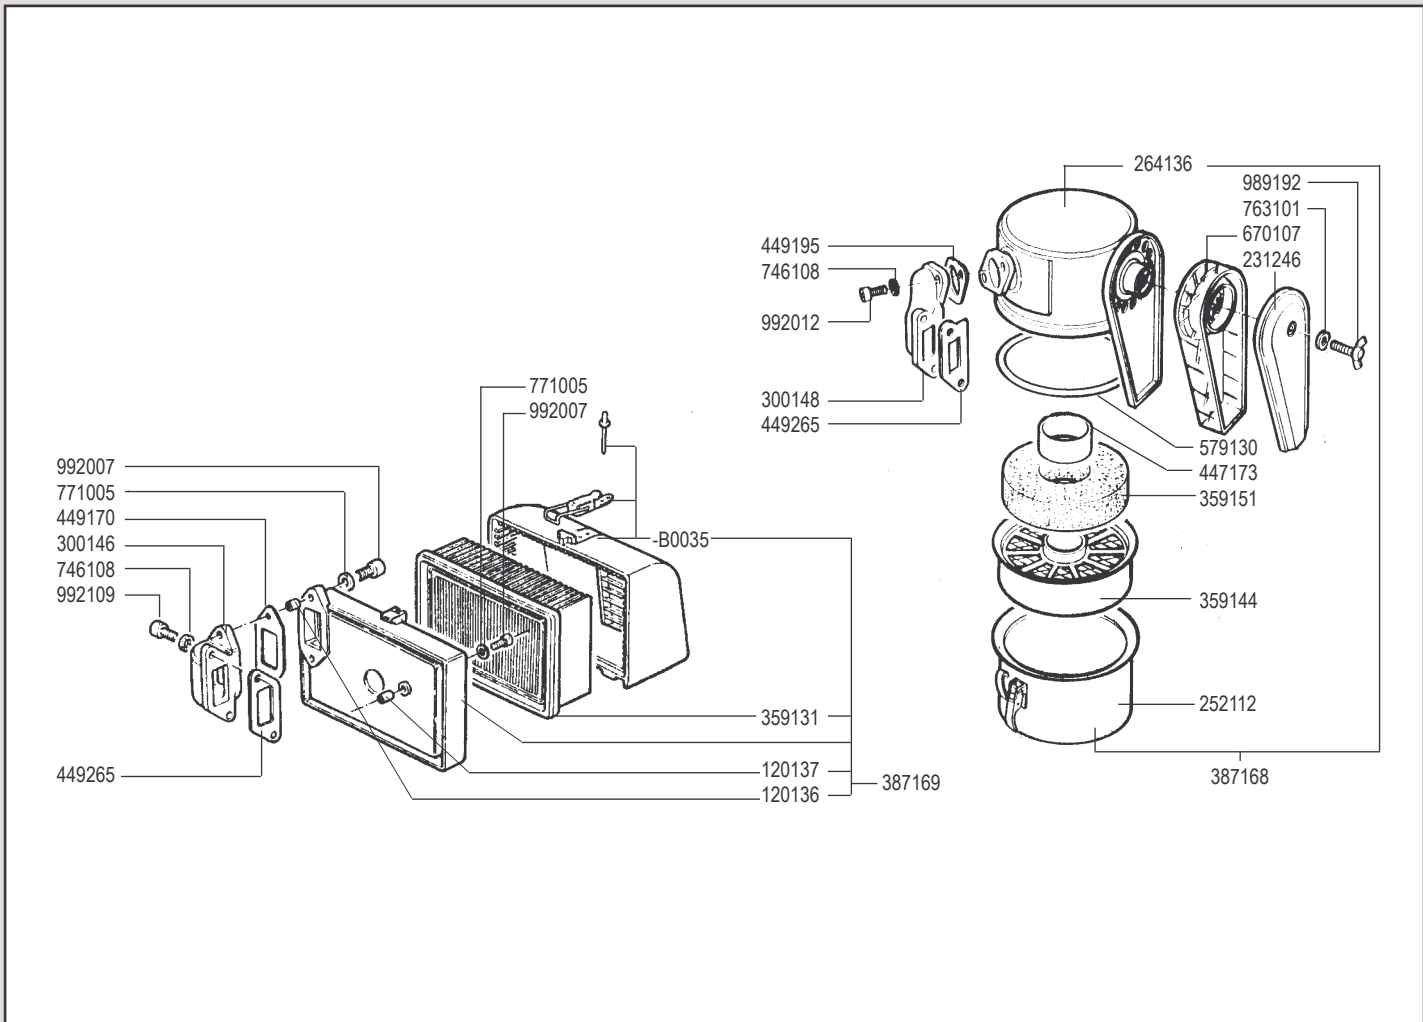

## ADX 300 - 370

cod. -B0006 SHORT BLOCK ADX 300  
 cod. -B0027 SHORT BLOCK ADX 370

RICAMBI - SPARE PARTS - ERSATZTEILE - PIECES DETACHEES - REPUESTOS

**RICAMBI - SPARE PARTS - ERSATZTEILE - PIECES DETACHEES - REPUESTOS**

Valido dal N 24646  
From engine Serial N 24646

RICAMBI - SPARE PARTS - ERSATZTEILE - PIECES DETACHEES - REPUESTOS

**RICAMBI - SPARE PARTS - ERSATZTEILE - PIECES DETACHEES - REPUESTOS**

RICAMBI - SPARE PARTS - ERSATZTEILE - PIECES DETACHEES - REPUESTOS