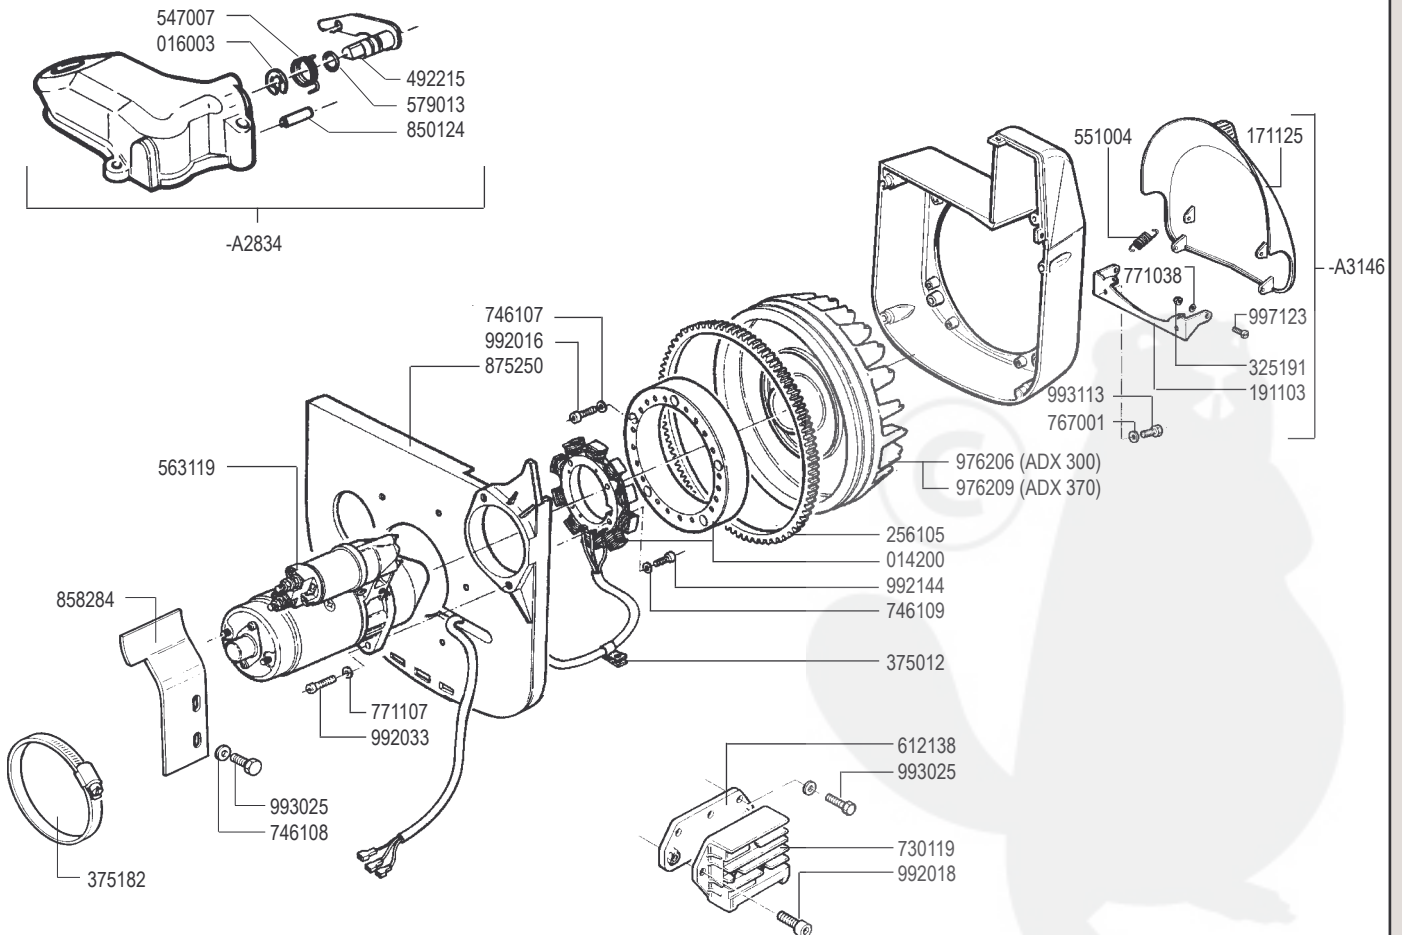

## ADX 300 - 370

cod. -B0006 SHORT BLOCK ADX 300  
 cod. -B0027 SHORT BLOCK ADX 370

RICAMBI - SPARE PARTS - ERSATZTEILE - PIECES DETACHEES - REPUESTOS

**RICAMBI - SPARE PARTS - ERSATZTEILE - PIECES DETACHEES - REPUESTOS**

**RICAMBI - SPARE PARTS - ERSATZTEILE - PIECES DETACHEES - REPUESTOS**

**RICAMBI - SPARE PARTS - ERSATZTEILE - PIECES DETACHEES - REPUESTOS**

**RICAMBI - SPARE PARTS - ERSATZTEILE - PIECES DETACHEES - REPUESTOS**

Valido dal N 24646  
From engine Serial N 24646

RICAMBI - SPARE PARTS - ERSATZTEILE - PIECES DETACHEES - REPUESTOS

**RICAMBI - SPARE PARTS - ERSATZTEILE - PIECES DETACHEES - REPUESTOS**

RICAMBI - SPARE PARTS - ERSATZTEILE - PIECES DETACHEES - REPUESTOS