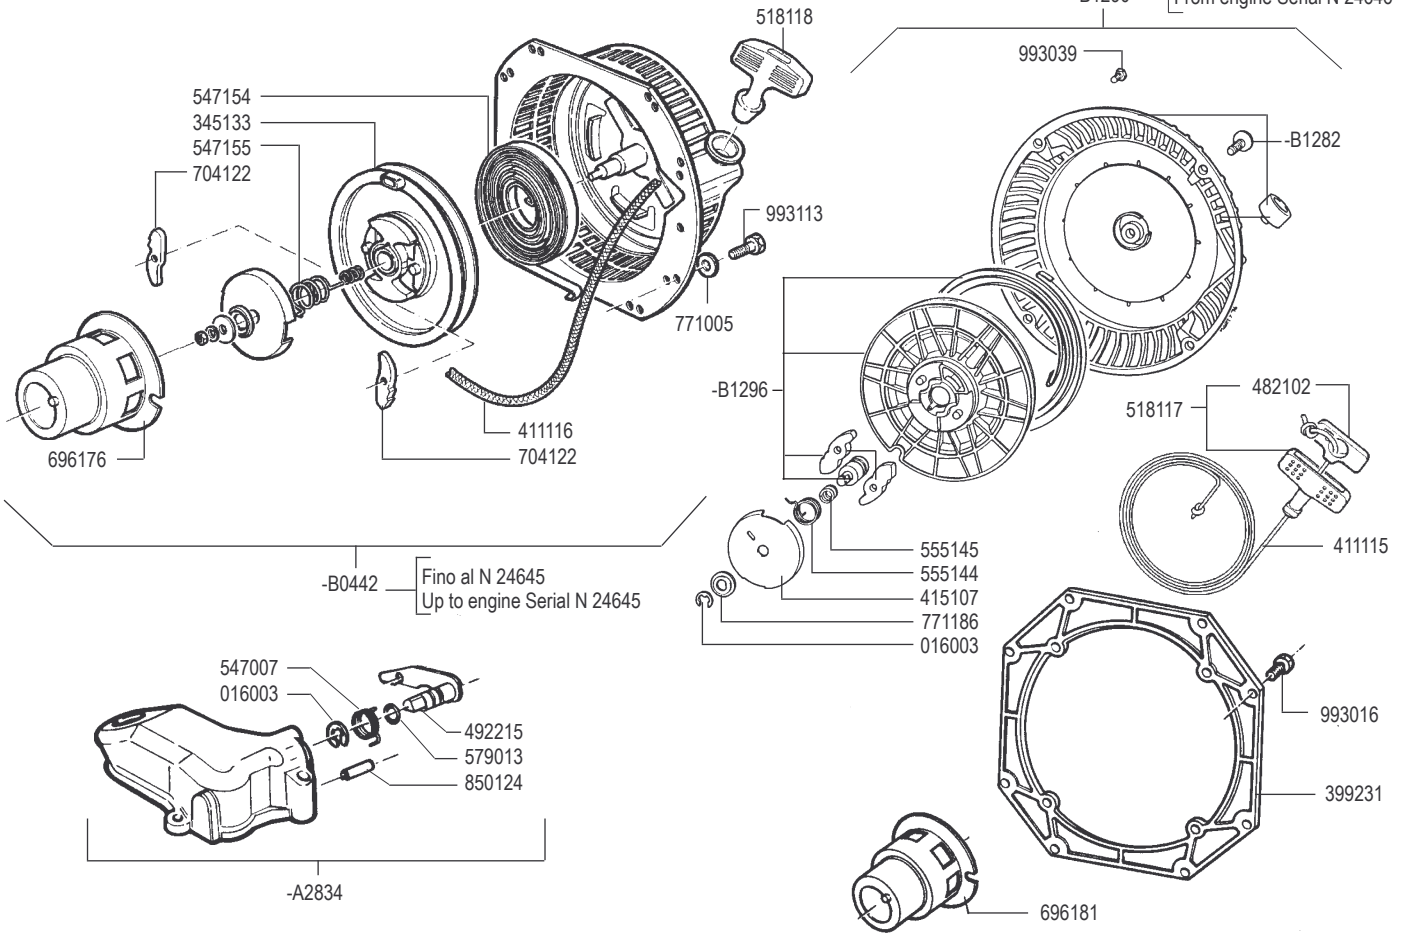

## ADX 300 - 370

cod. -B0006 SHORT BLOCK ADX 300  
 cod. -B0027 SHORT BLOCK ADX 370

RICAMBI - SPARE PARTS - ERSATZTEILE - PIECES DETACHEES - REPUESTOS

**RICAMBI - SPARE PARTS - ERSATZTEILE - PIECES DETACHEES - REPUESTOS**

**RICAMBI - SPARE PARTS - ERSATZTEILE - PIECES DETACHEES - REPUESTOS**

**RICAMBI - SPARE PARTS - ERSATZTEILE - PIECES DETACHEES - REPUESTOS**

**RICAMBI - SPARE PARTS - ERSATZTEILE - PIECES DETACHEES - REPUESTOS**

Valido dal N 24646  
From engine Serial N 24646

RICAMBI - SPARE PARTS - ERSATZTEILE - PIECES DETACHEES - REPUESTOS

**RICAMBI - SPARE PARTS - ERSATZTEILE - PIECES DETACHEES - REPUESTOS**

RICAMBI - SPARE PARTS - ERSATZTEILE - PIECES DETACHEES - REPUESTOS