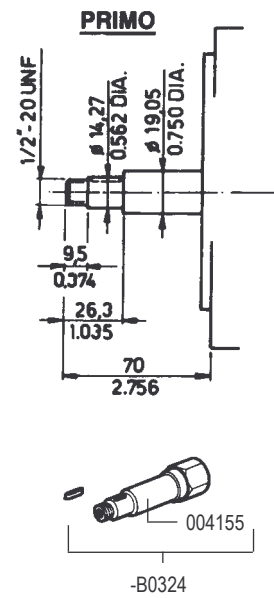

## ADX 300 - 370

cod. -B0006 SHORT BLOCK ADX 300  
 cod. -B0027 SHORT BLOCK ADX 370

RICAMBI - SPARE PARTS - ERSATZTEILE - PIECES DETACHEES - REPUESTOS

**RICAMBI - SPARE PARTS - ERSATZTEILE - PIECES DETACHEES - REPUESTOS**

Valido dal N 24646  
From engine Serial N 24646

RICAMBI - SPARE PARTS - ERSATZTEILE - PIECES DETACHEES - REPUESTOS

**RICAMBI - SPARE PARTS - ERSATZTEILE - PIECES DETACHEES - REPUESTOS**

RICAMBI - SPARE PARTS - ERSATZTEILE - PIECES DETACHEES - REPUESTOS