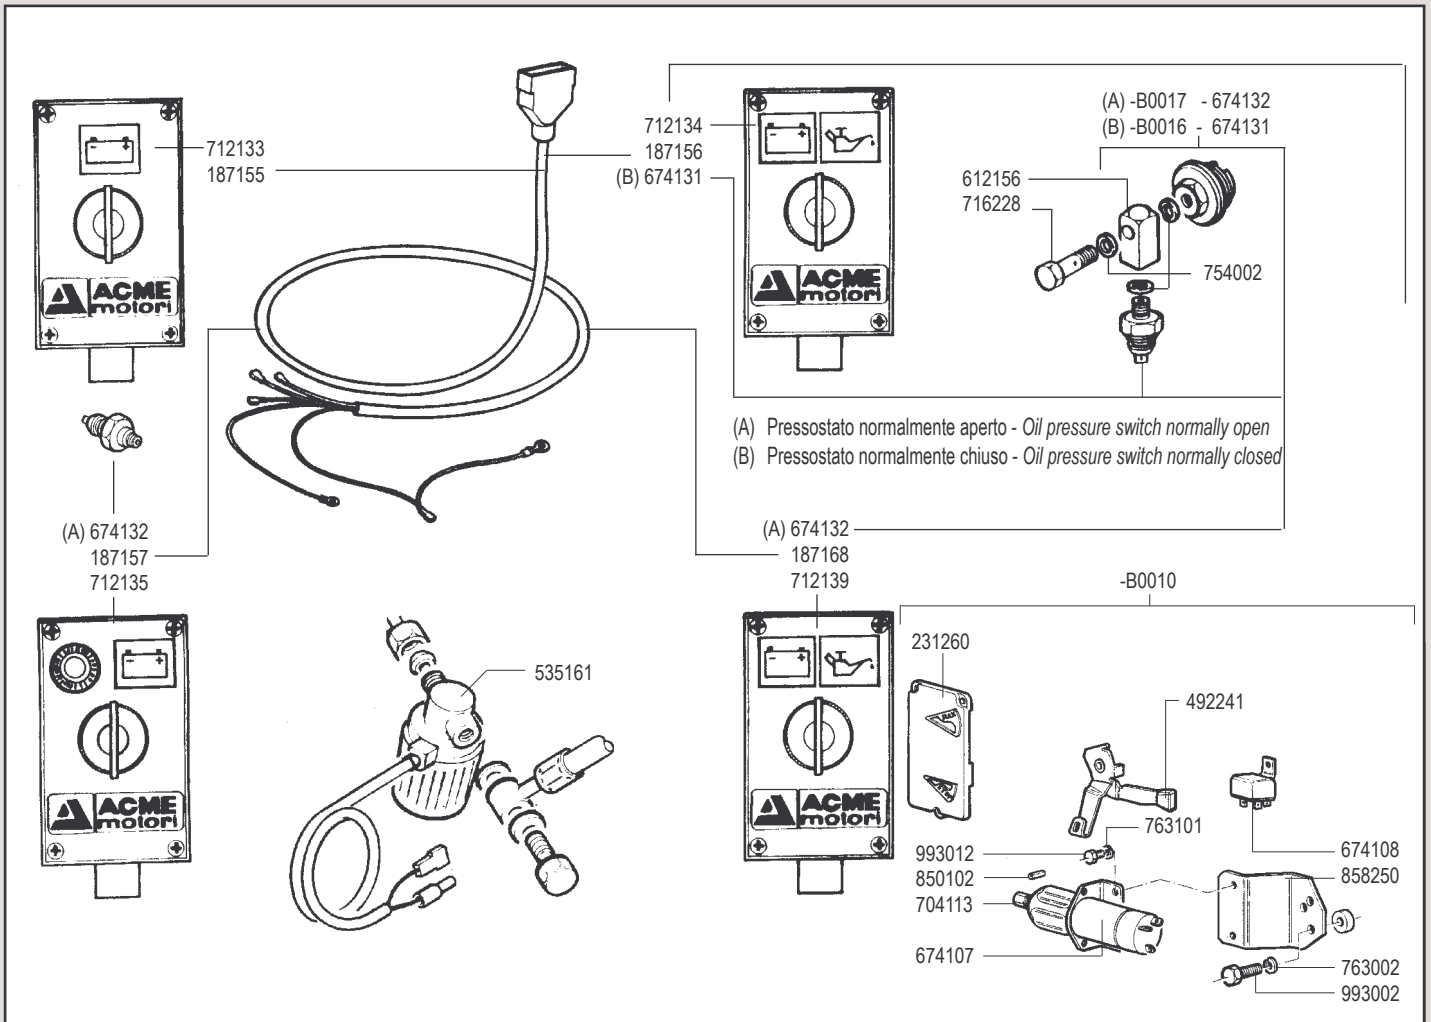

## ADX 300 - 370

cod. -B0006 SHORT BLOCK ADX 300  
 cod. -B0027 SHORT BLOCK ADX 370

RICAMBI - SPARE PARTS - ERSATZTEILE - PIECES DETACHEES - REPUESTOS

**RICAMBI - SPARE PARTS - ERSATZTEILE - PIECES DETACHEES - REPUESTOS**

**RICAMBI - SPARE PARTS - ERSATZTEILE - PIECES DETACHEES - REPUESTOS**

**RICAMBI - SPARE PARTS - ERSATZTEILE - PIECES DETACHEES - REPUESTOS**

**RICAMBI - SPARE PARTS - ERSATZTEILE - PIECES DETACHEES - REPUESTOS**

Valido dal N 24646  
From engine Serial N 24646

RICAMBI - SPARE PARTS - ERSATZTEILE - PIECES DETACHEES - REPUESTOS

**RICAMBI - SPARE PARTS - ERSATZTEILE - PIECES DETACHEES - REPUESTOS**

RICAMBI - SPARE PARTS - ERSATZTEILE - PIECES DETACHEES - REPUESTOS