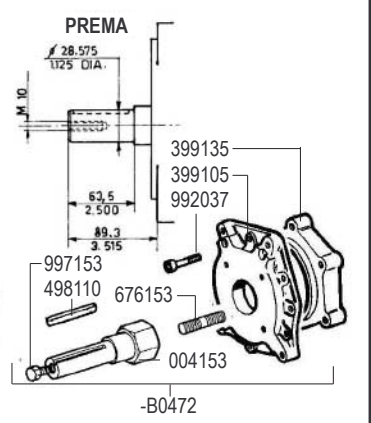

□ ADN 37- 43 - 47

● ADN 54

- ADN 37-43-47
- ADN 54

Per versioni lente 2500 G/min. – For low speed version 2500 RPM

RICAMBI - SPARE PARTS - ERSATZTEILE - PIECES DETACHEES - REPUESTOS

RICAMBI - SPARE PARTS - ERSATZTEILE - PIECES DETACHEES - REPUESTOS

□ ADN 37 - 43 - 47
 ● ADN 54