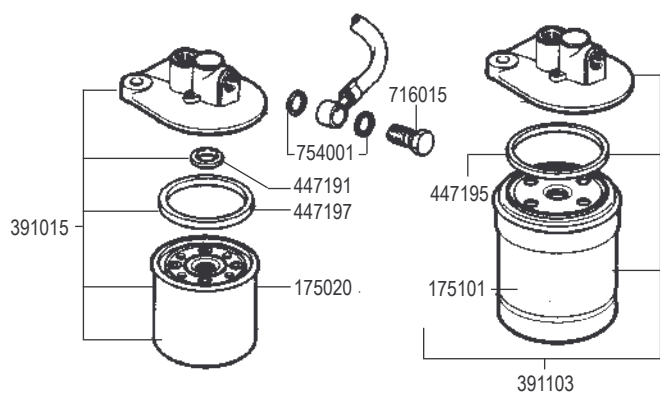

□ ADN 37- 43 - 47

● ADN 54

- ADN 37-43-47
- ADN 54

Per versioni lente 2500 G/min. – For low speed version 2500 RPM

RICAMBI - SPARE PARTS - ERSATZTEILE - PIECES DETACHEES - REPUESTOS

RICAMBI - SPARE PARTS - ERSATZTEILE - PIECES DETACHEES - REPUESTOS