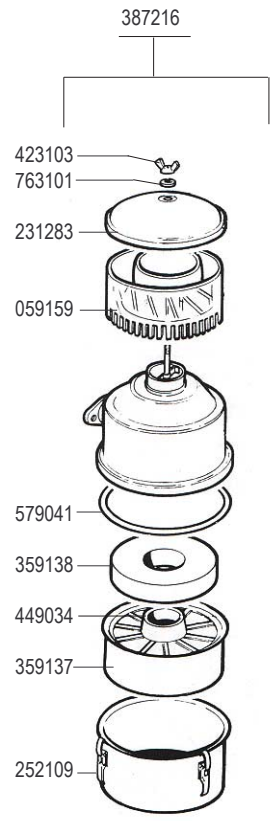

- ADN 37 - 43 - 47
- ADN 54

- B3093
- B3095
- 771009
- 993001

- 763002
- 993016
- 625135
- 625109

- 447074
- 448067
- 448069
- B3059

- 323003
- 676070
- 886142
- 722111

- 423106
- 120168
- 231206

- 902124
- 219123

- 240156
- 992044
- 746108
- 850128
- 995118
- 995011
- 447076

- A2443
- B3016

- 894003
- 754104

ADN 37 - 43 - 47

RICAMBI - SPARE PARTS - ERSATZTEILE - PIECES DETACHEES - REPUESTOS

ADN 54

- ADN 37 - 43 - 47
- ADN 54

RICAMBI - SPARE PARTS - ERSATZTEILE - PIECES DETACHEES - REPUESTOS

- ADN 37 - 43 - 47
- ADN 54

RICAMBI - SPARE PARTS - ERSATZTEILE - PIECES DETACHEES - REPUESTOS

- ADN 37- 43 - 47
- ADN 54

RICAMBI - SPARE PARTS - ERSATZTEILE - PIECES DETACHEES - REPUESTOS

□ ADN 37- 43 - 47

● ADN 54

- ADN 37-43-47
- ADN 54

Per versioni lente 2500 G/min. – For low speed version 2500 RPM

RICAMBI - SPARE PARTS - ERSATZTEILE - PIECES DETACHEES - REPUESTOS

RICAMBI - SPARE PARTS - ERSATZTEILE - PIECES DETACHEES - REPUESTOS