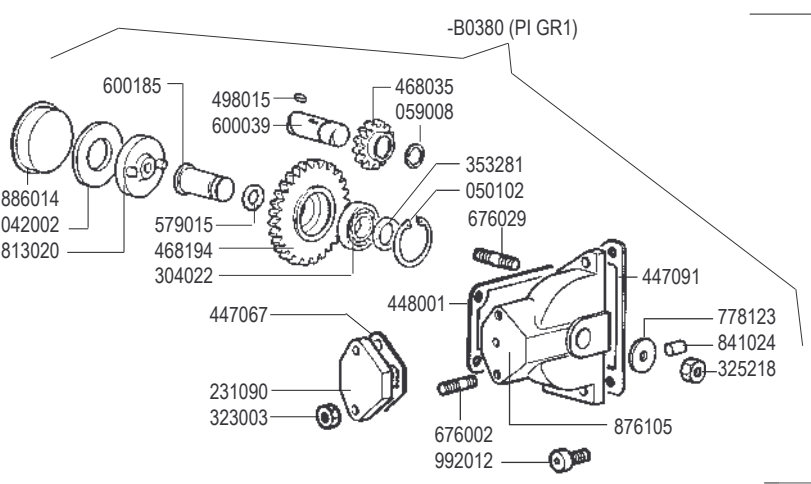

□ ADN 37- 43 - 47

● ADN 54

- ADN 37-43-47
- ADN 54

Per versioni lente 2500 G/min. – For low speed version 2500 RPM

RICAMBI - SPARE PARTS - ERSATZTEILE - PIECES DETACHEES - REPUESTOS

RICAMBI - SPARE PARTS - ERSATZTEILE - PIECES DETACHEES - REPUESTOS