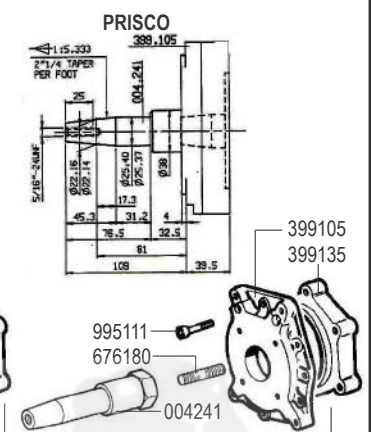

- (A) Pressostato normalmente aperto - Oil pressure switch normally open
- (B) Pressostato normalmente chiuso - Oil pressure switch normally closed

□ ADN 37- 43 - 47

● ADN 54

RICAMBI - SPARE PARTS - ERSATZTEILE - PIECES DETACHEES - REPUESTOS

□ ADN 37- 43 - 47

● ADN 54

- ADN 37-43-47
- ADN 54

Per versioni lente 2500 G/min. – For low speed version 2500 RPM

RICAMBI - SPARE PARTS - ERSATZTEILE - PIECES DETACHEES - REPUESTOS

RICAMBI - SPARE PARTS - ERSATZTEILE - PIECES DETACHEES - REPUESTOS

□ ADN 37 - 43 - 47
 ● ADN 54