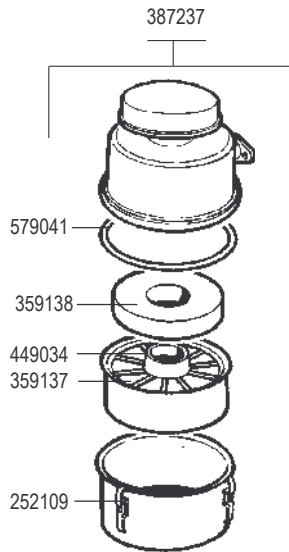

- 240156
- 992044
- 746108
- 850128
- 995118
- 995011
- 447076

- A2443
- B3016

- 894003
- 754104

ADN 37 - 43 - 47

RICAMBI - SPARE PARTS - ERSATZTEILE - PIECES DETACHEES - REPUESTOS

ADN 54

- ADN 37 - 43 - 47
- ADN 54

RICAMBI - SPARE PARTS - ERSATZTEILE - PIECES DETACHEES - REPUESTOS

- ADN 37 - 43 - 47
- ADN 54

RICAMBI - SPARE PARTS - ERSATZTEILE - PIECES DETACHEES - REPUESTOS

- ADN 37- 43 - 47
- ADN 54

RICAMBI - SPARE PARTS - ERSATZTEILE - PIECES DETACHEES - REPUESTOS

□ ADN 37- 43 - 47

● ADN 54

- ADN 37-43-47
- ADN 54

Per versioni lente 2500 G/min. – For low speed version 2500 RPM

RICAMBI - SPARE PARTS - ERSATZTEILE - PIECES DETACHEES - REPUESTOS

RICAMBI - SPARE PARTS - ERSATZTEILE - PIECES DETACHEES - REPUESTOS