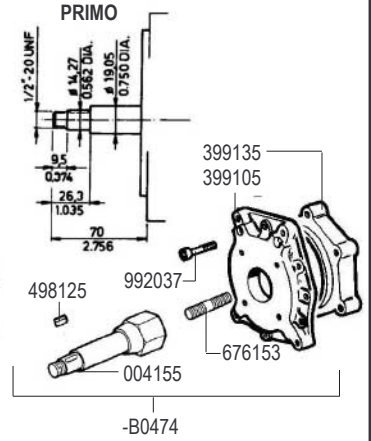

- (A) Pressostato normalmente aperto - Oil pressure switch normally open
- (B) Pressostato normalmente chiuso - Oil pressure switch normally closed

□ ADN 37- 43 - 47

● ADN 54

RICAMBI - SPARE PARTS - ERSATZTEILE - PIECES DETACHEES - REPUESTOS

□ ADN 37- 43 - 47

● ADN 54

- ADN 37-43-47
- ADN 54

Per versioni lente 2500 G/min. – For low speed version 2500 RPM

RICAMBI - SPARE PARTS - ERSATZTEILE - PIECES DETACHEES - REPUESTOS

RICAMBI - SPARE PARTS - ERSATZTEILE - PIECES DETACHEES - REPUESTOS

□ ADN 37 - 43 - 47
 ● ADN 54