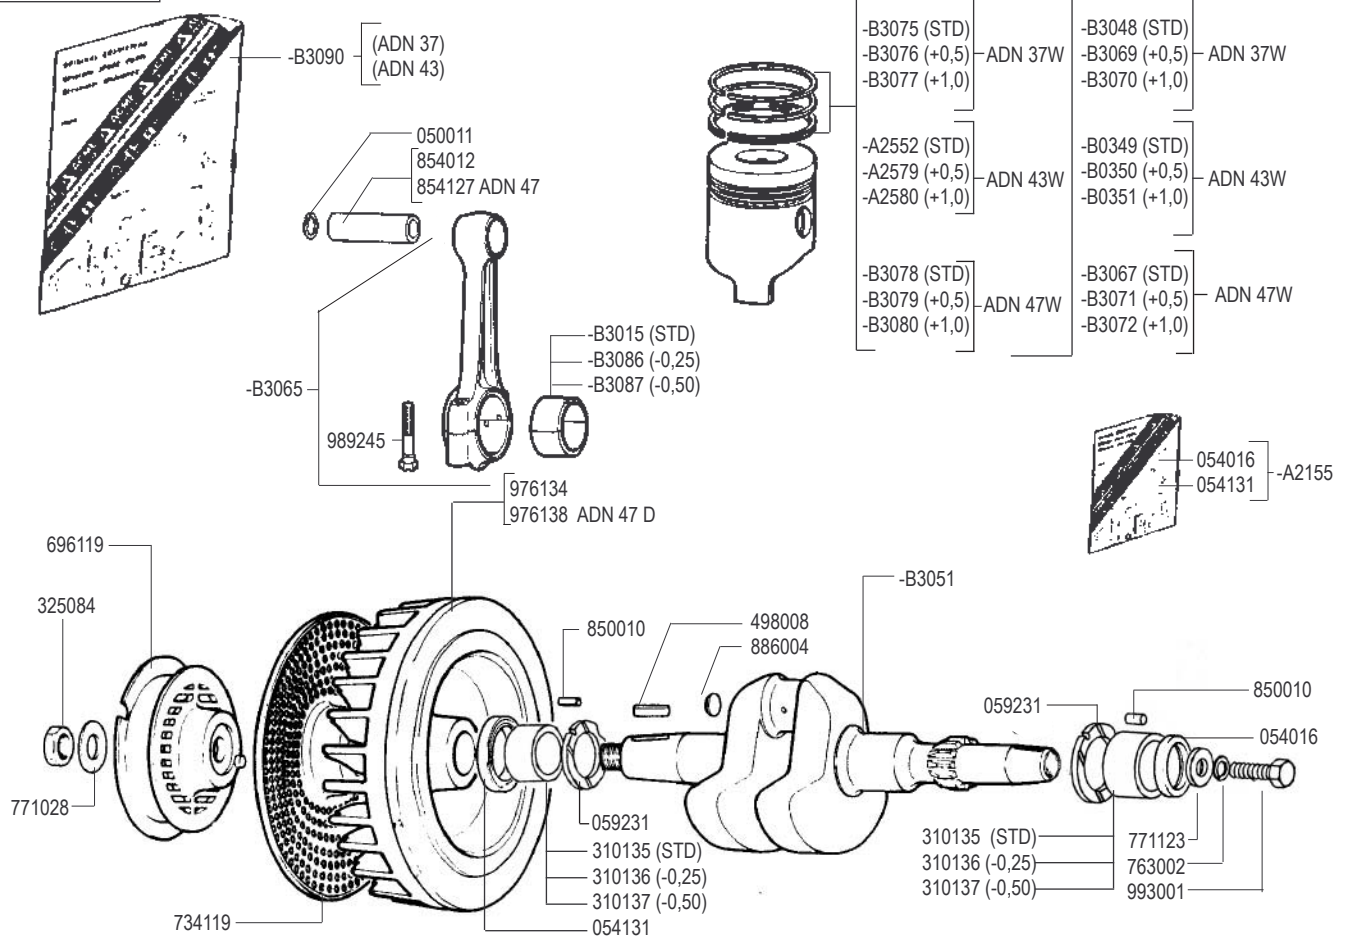

- ADN 37 - 43 - 47
- ADN 54

- B3093
- B3095
- 771009
- 993001

- 763002
- 993016
- 625135
- 625109

- 447074
- 448067
- 448069
- B3059

- 323003
- 676070
- 886142
- 722111

- 423106
- 120168
- 231206

- 902124
- 219123

- 240156
- 992044
- 746108
- 850128
- 995118
- 995011
- 447076

- A2443
- B3016

- 894003
- 754104

ADN 37 - 43 - 47

RICAMBI - SPARE PARTS - ERSATZTEILE - PIECES DETACHEES - REPUESTOS

ADN 54

- ADN 37 - 43 - 47
- ADN 54

RICAMBI - SPARE PARTS - ERSATZTEILE - PIECES DETACHEES - REPUESTOS

- ADN 37 - 43 - 47
- ADN 54

RICAMBI - SPARE PARTS - ERSATZTEILE - PIECES DETACHEES - REPUESTOS

- ADN 37- 43 - 47
- ADN 54

RICAMBI - SPARE PARTS - ERSATZTEILE - PIECES DETACHEES - REPUESTOS

□ ADN 37- 43 - 47

● ADN 54

- ADN 37-43-47
- ADN 54

Per versioni lente 2500 G/min. – For low speed version 2500 RPM

RICAMBI - SPARE PARTS - ERSATZTEILE - PIECES DETACHEES - REPUESTOS

RICAMBI - SPARE PARTS - ERSATZTEILE - PIECES DETACHEES - REPUESTOS