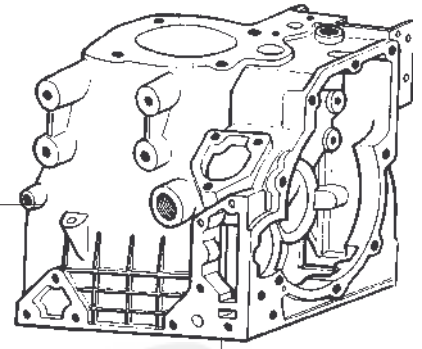

□ ADN 37- 43 - 47

● ADN 54

- ADN 37-43-47
- ADN 54

Per versioni lente 2500 G/min. – For low speed version 2500 RPM

RICAMBI - SPARE PARTS - ERSATZTEILE - PIECES DETACHEES - REPUESTOS

RICAMBI - SPARE PARTS - ERSATZTEILE - PIECES DETACHEES - REPUESTOS