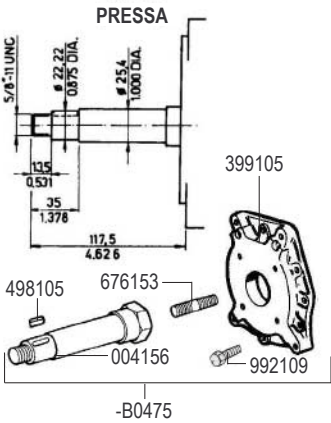

- (A) Pressostato normalmente aperto - Oil pressure switch normally open
- (B) Pressostato normalmente chiuso - Oil pressure switch normally closed

□ ADN 37- 43 - 47

● ADN 54

RICAMBI - SPARE PARTS - ERSATZTEILE - PIECES DETACHEES - REPUESTOS

□ ADN 37- 43 - 47

● ADN 54

- ADN 37-43-47
- ADN 54

Per versioni lente 2500 G/min. – For low speed version 2500 RPM

RICAMBI - SPARE PARTS - ERSATZTEILE - PIECES DETACHEES - REPUESTOS

RICAMBI - SPARE PARTS - ERSATZTEILE - PIECES DETACHEES - REPUESTOS

□ ADN 37 - 43 - 47
 ● ADN 54