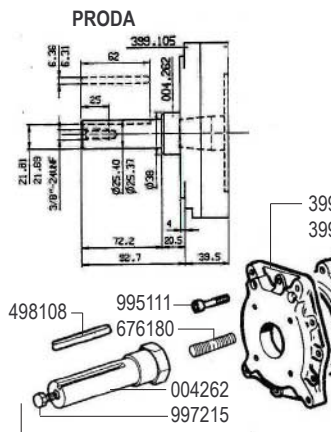

- (A) Pressostato normalmente aperto - Oil pressure switch normally open
- (B) Pressostato normalmente chiuso - Oil pressure switch normally closed

□ ADN 37- 43 - 47

● ADN 54

RICAMBI - SPARE PARTS - ERSATZTEILE - PIECES DETACHEES - REPUESTOS

□ ADN 37- 43 - 47

● ADN 54

- ADN 37-43-47
- ADN 54

Per versioni lente 2500 G/min. – For low speed version 2500 RPM

RICAMBI - SPARE PARTS - ERSATZTEILE - PIECES DETACHEES - REPUESTOS

RICAMBI - SPARE PARTS - ERSATZTEILE - PIECES DETACHEES - REPUESTOS

□ ADN 37 - 43 - 47
 ● ADN 54