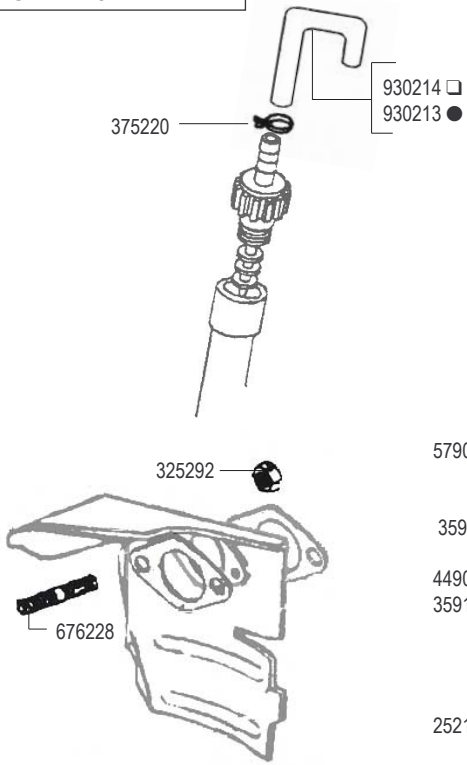

RICAMBI - SPARE PARTS - ERSATZTEILE - PIECES DETACHEES - REPUESTOS

- ADN 37 - 43 - 47
- ADN 54

RICAMBI - SPARE PARTS - ERSATZTEILE - PIECES DETACHEES - REPUESTOS

- ADN 37- 43 - 47
- ADN 54

RICAMBI - SPARE PARTS - ERSATZTEILE - PIECES DETACHEES - REPUESTOS

- (A) Pressostato normalmente aperto - Oil pressure switch normally open
- (B) Pressostato normalmente chiuso - Oil pressure switch normally closed

□ ADN 37- 43 - 47

● ADN 54

RICAMBI - SPARE PARTS - ERSATZTEILE - PIECES DETACHEES - REPUESTOS