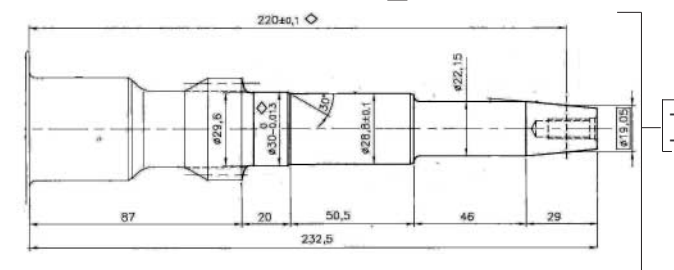

□ ADN 37- 43 - 47

● ADN 54

- ADN 37-43-47
- ADN 54

Per versioni lente 2500 G/min. – For low speed version 2500 RPM

RICAMBI - SPARE PARTS - ERSATZTEILE - PIECES DETACHEES - REPUESTOS

RICAMBI - SPARE PARTS - ERSATZTEILE - PIECES DETACHEES - REPUESTOS