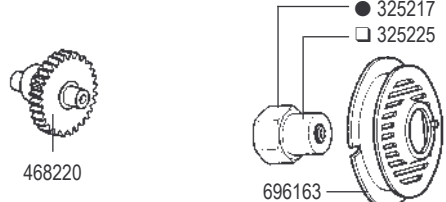

- (A) Pressostato normalmente aperto - Oil pressure switch normally open
- (B) Pressostato normalmente chiuso - Oil pressure switch normally closed

□ ADN 37- 43 - 47

● ADN 54

RICAMBI - SPARE PARTS - ERSATZTEILE - PIECES DETACHEES - REPUESTOS

□ ADN 37- 43 - 47

● ADN 54

- ADN 37-43-47
- ADN 54

Per versioni lente 2500 G/min. – For low speed version 2500 RPM

RICAMBI - SPARE PARTS - ERSATZTEILE - PIECES DETACHEES - REPUESTOS

RICAMBI - SPARE PARTS - ERSATZTEILE - PIECES DETACHEES - REPUESTOS