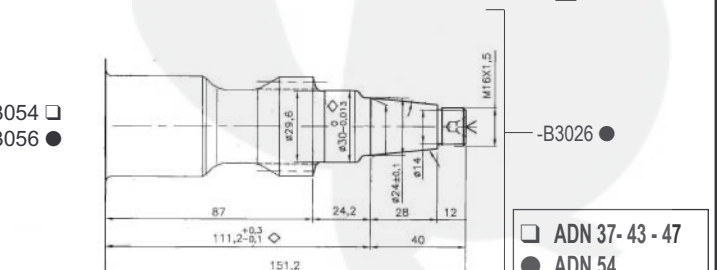

□ ADN 37- 43 - 47

● ADN 54

- ADN 37-43-47
- ADN 54

Per versioni lente 2500 G/min. – For low speed version 2500 RPM

RICAMBI - SPARE PARTS - ERSATZTEILE - PIECES DETACHEES - REPUESTOS

RICAMBI - SPARE PARTS - ERSATZTEILE - PIECES DETACHEES - REPUESTOS