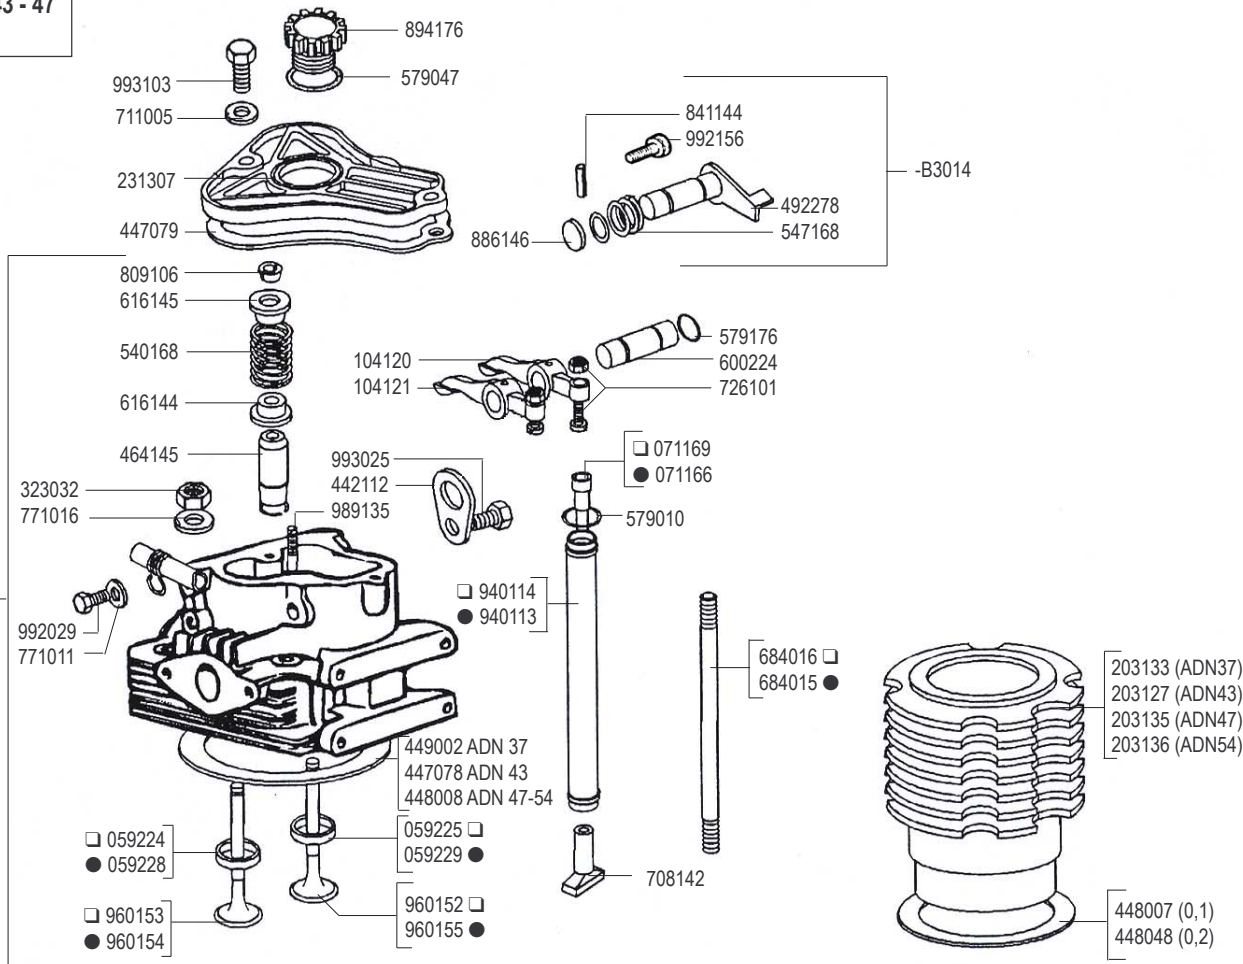

- 240156
- 992044
- 746108
- 850128
- 995118
- 995011
- 447076

- A2443
- B3016

- 894003
- 754104

ADN 37 - 43 - 47

RICAMBI - SPARE PARTS - ERSATZTEILE - PIECES DETACHEES - REPUESTOS

ADN 54

- ADN 37 - 43 - 47
- ADN 54

RICAMBI - SPARE PARTS - ERSATZTEILE - PIECES DETACHEES - REPUESTOS

- ADN 37 - 43 - 47
- ADN 54

RICAMBI - SPARE PARTS - ERSATZTEILE - PIECES DETACHEES - REPUESTOS

- ADN 37- 43 - 47
- ADN 54

RICAMBI - SPARE PARTS - ERSATZTEILE - PIECES DETACHEES - REPUESTOS

- (A) Pressostato normalmente aperto - Oil pressure switch normally open
- (B) Pressostato normalmente chiuso - Oil pressure switch normally closed

□ ADN 37- 43 - 47

● ADN 54

RICAMBI - SPARE PARTS - ERSATZTEILE - PIECES DETACHEES - REPUESTOS

□ ADN 37- 43 - 47

● ADN 54

- ADN 37-43-47
- ADN 54

Per versioni lente 2500 G/min. – For low speed version 2500 RPM

RICAMBI - SPARE PARTS - ERSATZTEILE - PIECES DETACHEES - REPUESTOS

RICAMBI - SPARE PARTS - ERSATZTEILE - PIECES DETACHEES - REPUESTOS