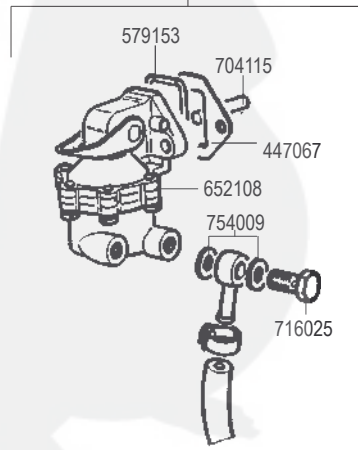

- (A) Pressostato normalmente aperto - Oil pressure switch normally open
- (B) Pressostato normalmente chiuso - Oil pressure switch normally closed

□ ADN 37- 43 - 47

● ADN 54

RICAMBI - SPARE PARTS - ERSATZTEILE - PIECES DETACHEES - REPUESTOS

□ ADN 37- 43 - 47

● ADN 54

- ADN 37-43-47
- ADN 54

Per versioni lente 2500 G/min. – For low speed version 2500 RPM

RICAMBI - SPARE PARTS - ERSATZTEILE - PIECES DETACHEES - REPUESTOS

RICAMBI - SPARE PARTS - ERSATZTEILE - PIECES DETACHEES - REPUESTOS

□ ADN 37 - 43 - 47
 ● ADN 54