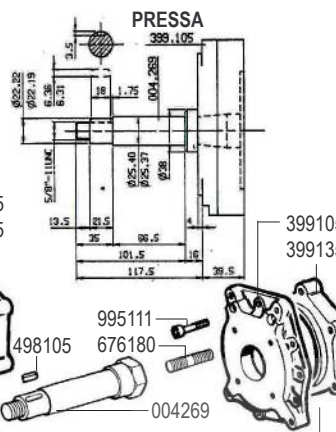

- (A) Pressostato normalmente aperto - Oil pressure switch normally open
- (B) Pressostato normalmente chiuso - Oil pressure switch normally closed

□ ADN 37- 43 - 47

● ADN 54

RICAMBI - SPARE PARTS - ERSATZTEILE - PIECES DETACHEES - REPUESTOS

□ ADN 37- 43 - 47

● ADN 54

- ADN 37-43-47
- ADN 54

Per versioni lente 2500 G/min. – For low speed version 2500 RPM

RICAMBI - SPARE PARTS - ERSATZTEILE - PIECES DETACHEES - REPUESTOS

RICAMBI - SPARE PARTS - ERSATZTEILE - PIECES DETACHEES - REPUESTOS

□ ADN 37 - 43 - 47
 ● ADN 54