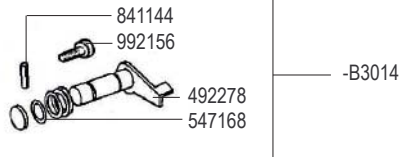

□ ADN 37- 43 - 47

● ADN 54

- ADN 37-43-47
- ADN 54

Per versioni lente 2500 G/min. – For low speed version 2500 RPM

RICAMBI - SPARE PARTS - ERSATZTEILE - PIECES DETACHEES - REPUESTOS

RICAMBI - SPARE PARTS - ERSATZTEILE - PIECES DETACHEES - REPUESTOS