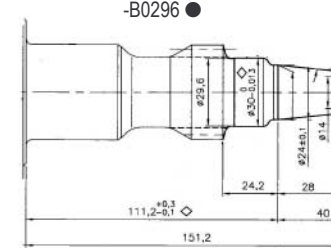

□ ADN 37- 43 - 47

● ADN 54

- ADN 37-43-47
- ADN 54

Per versioni lente 2500 G/min. – For low speed version 2500 RPM

RICAMBI - SPARE PARTS - ERSATZTEILE - PIECES DETACHEES - REPUESTOS

RICAMBI - SPARE PARTS - ERSATZTEILE - PIECES DETACHEES - REPUESTOS