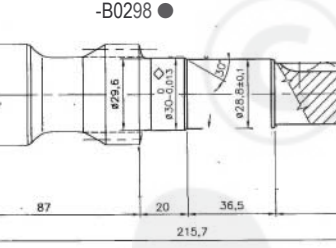

□ ADN 37- 43 - 47

● ADN 54

- ADN 37-43-47
- ADN 54

Per versioni lente 2500 G/min. – For low speed version 2500 RPM

RICAMBI - SPARE PARTS - ERSATZTEILE - PIECES DETACHEES - REPUESTOS

RICAMBI - SPARE PARTS - ERSATZTEILE - PIECES DETACHEES - REPUESTOS