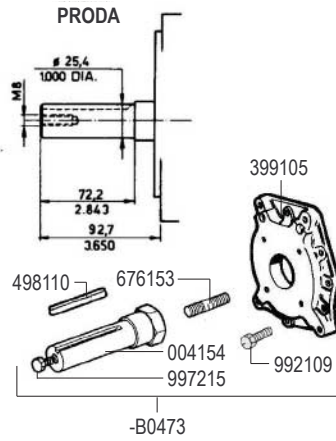

RICAMBI - SPARE PARTS - ERSATZTEILE - PIECES DETACHEES - REPUESTOS

- ADN 37 - 43 - 47
- ADN 54

RICAMBI - SPARE PARTS - ERSATZTEILE - PIECES DETACHEES - REPUESTOS

- ADN 37- 43 - 47
- ADN 54

RICAMBI - SPARE PARTS - ERSATZTEILE - PIECES DETACHEES - REPUESTOS

- (A) Pressostato normalmente aperto - Oil pressure switch normally open
- (B) Pressostato normalmente chiuso - Oil pressure switch normally closed

□ ADN 37- 43 - 47

● ADN 54

RICAMBI - SPARE PARTS - ERSATZTEILE - PIECES DETACHEES - REPUESTOS

□ ADN 37- 43 - 47

● ADN 54

- ADN 37-43-47
- ADN 54

Per versioni lente 2500 G/min. – For low speed version 2500 RPM

RICAMBI - SPARE PARTS - ERSATZTEILE - PIECES DETACHEES - REPUESTOS

RICAMBI - SPARE PARTS - ERSATZTEILE - PIECES DETACHEES - REPUESTOS

□ ADN 37 - 43 - 47
 ● ADN 54