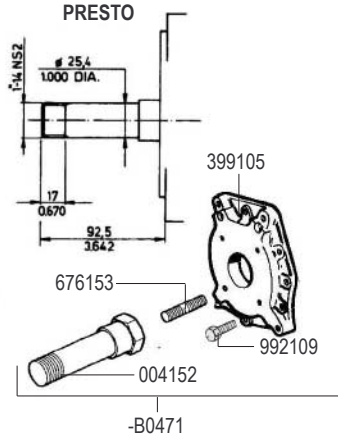

RICAMBI - SPARE PARTS - ERSATZTEILE - PIECES DETACHEES - REPUESTOS

- ADN 37 - 43 - 47
- ADN 54

RICAMBI - SPARE PARTS - ERSATZTEILE - PIECES DETACHEES - REPUESTOS

- ADN 37- 43 - 47
- ADN 54

RICAMBI - SPARE PARTS - ERSATZTEILE - PIECES DETACHEES - REPUESTOS

- (A) Pressostato normalmente aperto - Oil pressure switch normally open
- (B) Pressostato normalmente chiuso - Oil pressure switch normally closed

□ ADN 37- 43 - 47

● ADN 54

RICAMBI - SPARE PARTS - ERSATZTEILE - PIECES DETACHEES - REPUESTOS

□ ADN 37- 43 - 47

● ADN 54

- ADN 37-43-47
- ADN 54

Per versioni lente 2500 G/min. – For low speed version 2500 RPM

RICAMBI - SPARE PARTS - ERSATZTEILE - PIECES DETACHEES - REPUESTOS

RICAMBI - SPARE PARTS - ERSATZTEILE - PIECES DETACHEES - REPUESTOS

□ ADN 37 - 43 - 47
 ● ADN 54