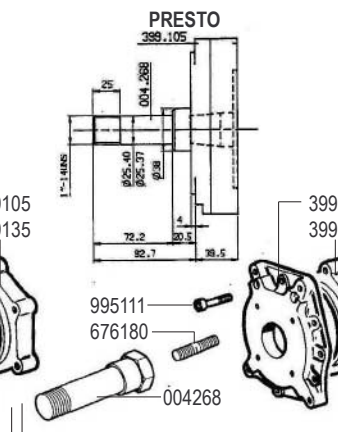

- ADN 37 - 43 - 47
- ADN 54

- B3093
- B3095
- 771009
- 993001

- 763002
- 993016
- 625135
- 625109

- 447074
- 448067
- 448069
- B3059

- 323003
- 676070
- 886142
- 722111

- 423106
- 120168
- 231206

- 902124
- 219123

- (A) Pressostato normalmente aperto - Oil pressure switch normally open
- (B) Pressostato normalmente chiuso - Oil pressure switch normally closed

□ ADN 37- 43 - 47

● ADN 54

RICAMBI - SPARE PARTS - ERSATZTEILE - PIECES DETACHEES - REPUESTOS

□ ADN 37- 43 - 47

● ADN 54

- ADN 37-43-47
- ADN 54

Per versioni lente 2500 G/min. – For low speed version 2500 RPM

RICAMBI - SPARE PARTS - ERSATZTEILE - PIECES DETACHEES - REPUESTOS

RICAMBI - SPARE PARTS - ERSATZTEILE - PIECES DETACHEES - REPUESTOS

□ ADN 37 - 43 - 47
 ● ADN 54