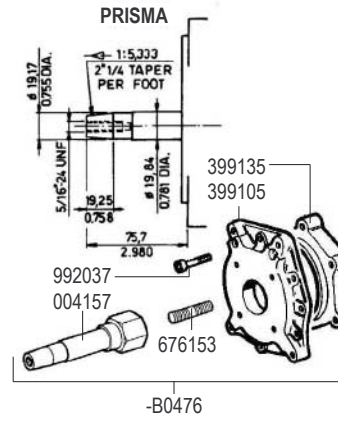

□ ADN 37- 43 - 47

● ADN 54

- ADN 37-43-47
- ADN 54

Per versioni lente 2500 G/min. – For low speed version 2500 RPM

RICAMBI - SPARE PARTS - ERSATZTEILE - PIECES DETACHEES - REPUESTOS

RICAMBI - SPARE PARTS - ERSATZTEILE - PIECES DETACHEES - REPUESTOS

□ ADN 37 - 43 - 47
 ● ADN 54