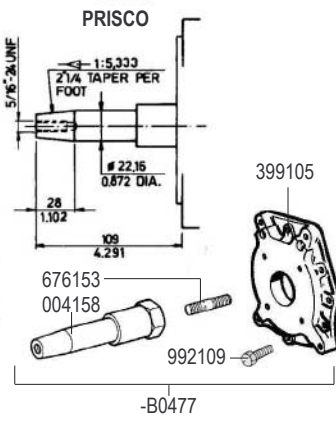

- (A) Pressostato normalmente aperto - Oil pressure switch normally open
- (B) Pressostato normalmente chiuso - Oil pressure switch normally closed

□ ADN 37- 43 - 47

● ADN 54

RICAMBI - SPARE PARTS - ERSATZTEILE - PIECES DETACHEES - REPUESTOS

□ ADN 37- 43 - 47

● ADN 54

- ADN 37-43-47
- ADN 54

Per versioni lente 2500 G/min. – For low speed version 2500 RPM

RICAMBI - SPARE PARTS - ERSATZTEILE - PIECES DETACHEES - REPUESTOS

RICAMBI - SPARE PARTS - ERSATZTEILE - PIECES DETACHEES - REPUESTOS

□ ADN 37 - 43 - 47
 ● ADN 54