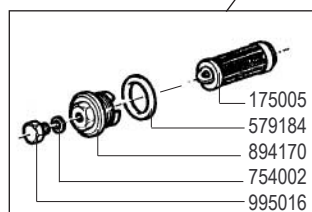

ADN 37W- 43W - 47W - 54W

Valido dal N° 5029781
Valid from N° 5029781

SHORT BLOCK:

ADN 37W -B3097 ● ADN 43W -B3098 ● ADN 47W -B3099 ● ADN47D -B3100 ● ADN 54W -B3101

RICAMBI - SPARE PARTS - ERSATZTEILE - PIECES DETACHEES - REPUESTOS

- ☐ ADN 37 - 43 - 47
- ☒ ADN 54

- ☒ -B3093
- ☐ -B3095
- 771009
- 993001

- ☐ 763002
- 993016
- ☐ 625135
- ☒ 625109

- 447074
- 448067
- 448069
- -B3059

- 323003
- 676070
- 886142
- 722111

- 423106
- 120168
- 231206

- 902124
- 219123

- 240156
- 992044
- 746108
- 850128
- 995118 ☐
- 995011 ☒
- 447076

- ☐ -A2443
- ☒ -B3016

- 894003
- 754104