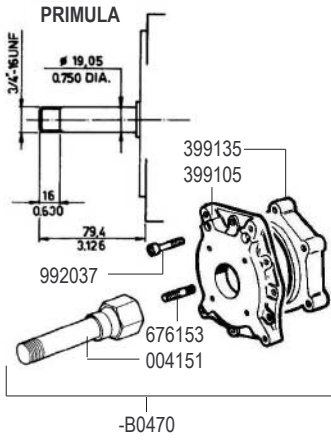

- (A) Pressostato normalmente aperto - Oil pressure switch normally open
- (B) Pressostato normalmente chiuso - Oil pressure switch normally closed

□ ADN 37- 43 - 47

● ADN 54

RICAMBI - SPARE PARTS - ERSATZTEILE - PIECES DETACHEES - REPUESTOS

□ ADN 37- 43 - 47

● ADN 54

- ADN 37-43-47
- ADN 54

Per versioni lente 2500 G/min. – For low speed version 2500 RPM

RICAMBI - SPARE PARTS - ERSATZTEILE - PIECES DETACHEES - REPUESTOS

RICAMBI - SPARE PARTS - ERSATZTEILE - PIECES DETACHEES - REPUESTOS

□ ADN 37 - 43 - 47
 ● ADN 54