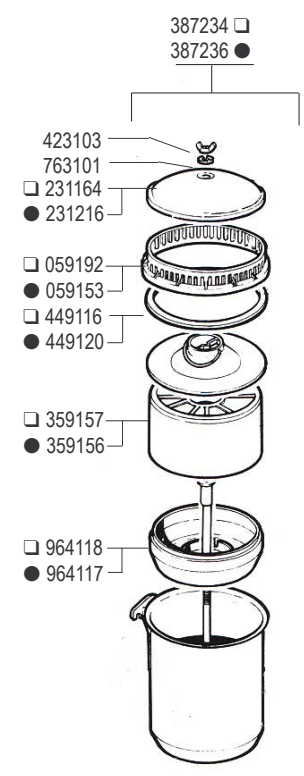

- 240156
- 992044
- 746108
- 850128
- 995118
- 995011
- 447076

- A2443
- B3016

- 894003
- 754104

ADN 37 - 43 - 47

RICAMBI - SPARE PARTS - ERSATZTEILE - PIECES DETACHEES - REPUESTOS

ADN 54

- ADN 37 - 43 - 47
- ADN 54

RICAMBI - SPARE PARTS - ERSATZTEILE - PIECES DETACHEES - REPUESTOS

- ADN 37 - 43 - 47
- ADN 54

RICAMBI - SPARE PARTS - ERSATZTEILE - PIECES DETACHEES - REPUESTOS

- ADN 37- 43 - 47
- ADN 54

RICAMBI - SPARE PARTS - ERSATZTEILE - PIECES DETACHEES - REPUESTOS

- (A) Pressostato normalmente aperto - Oil pressure switch normally open
- (B) Pressostato normalmente chiuso - Oil pressure switch normally closed

□ ADN 37- 43 - 47

● ADN 54

RICAMBI - SPARE PARTS - ERSATZTEILE - PIECES DETACHEES - REPUESTOS

□ ADN 37- 43 - 47

● ADN 54

- ADN 37-43-47
- ADN 54

Per versioni lente 2500 G/min. – For low speed version 2500 RPM

RICAMBI - SPARE PARTS - ERSATZTEILE - PIECES DETACHEES - REPUESTOS

RICAMBI - SPARE PARTS - ERSATZTEILE - PIECES DETACHEES - REPUESTOS