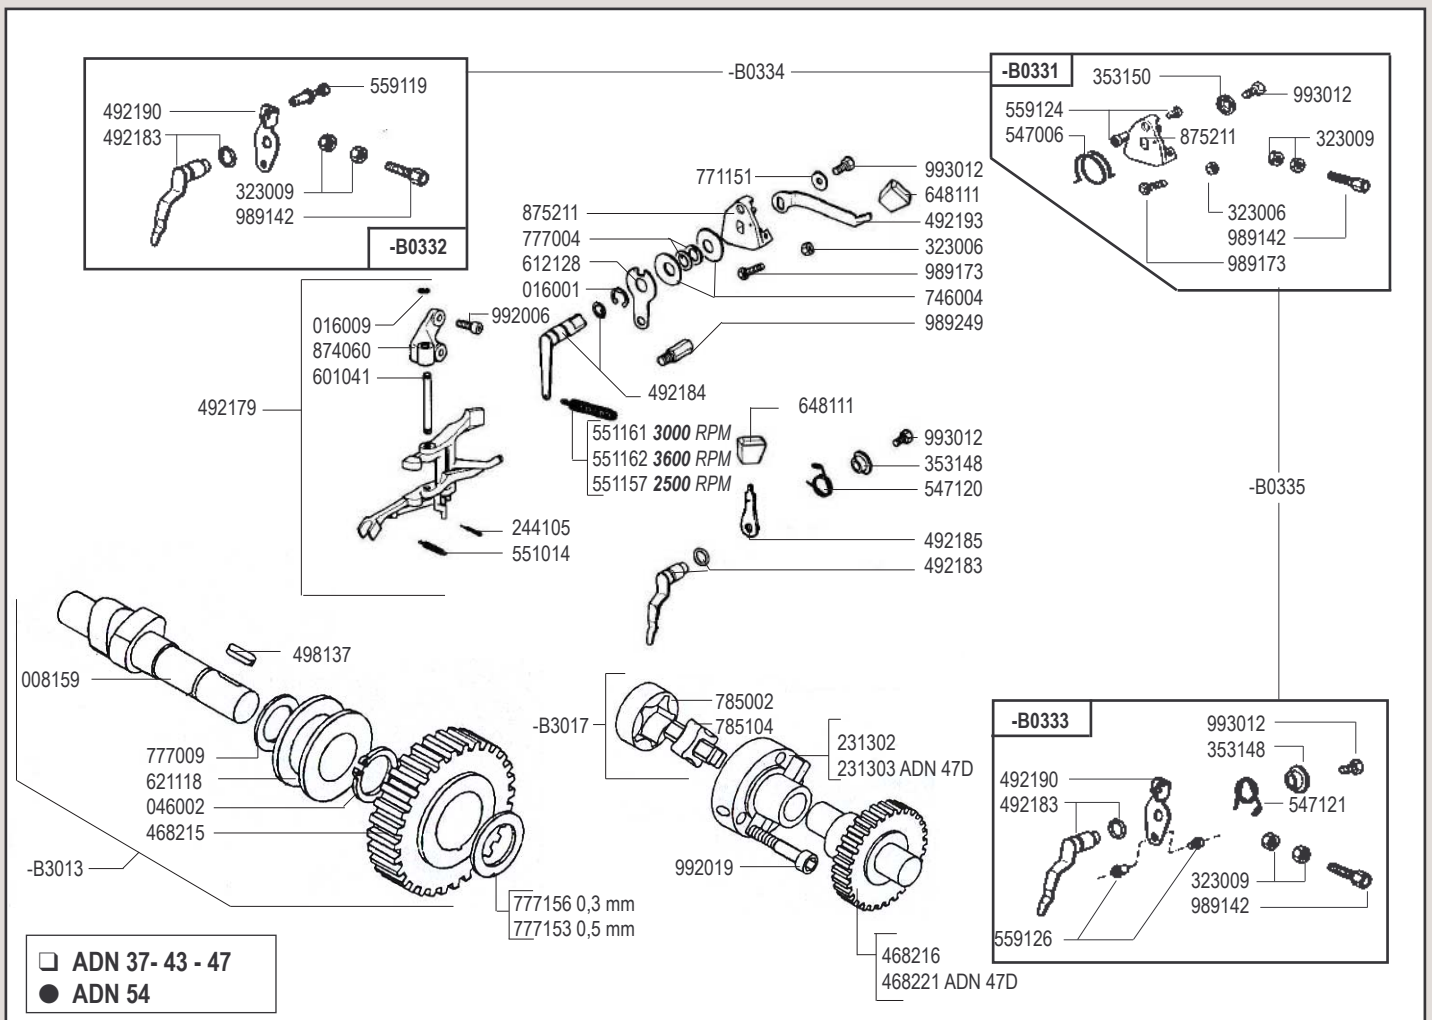

- 240156
- 992044
- 746108
- 850128
- 995118
- 995011
- 447076

- A2443
- B3016

- 894003
- 754104

ADN 37 - 43 - 47

RICAMBI - SPARE PARTS - ERSATZTEILE - PIECES DETACHEES - REPUESTOS

ADN 54

- ADN 37 - 43 - 47
- ADN 54

RICAMBI - SPARE PARTS - ERSATZTEILE - PIECES DETACHEES - REPUESTOS

- ADN 37 - 43 - 47
- ADN 54

RICAMBI - SPARE PARTS - ERSATZTEILE - PIECES DETACHEES - REPUESTOS

- ADN 37- 43 - 47
- ADN 54

RICAMBI - SPARE PARTS - ERSATZTEILE - PIECES DETACHEES - REPUESTOS

- (A) Pressostato normalmente aperto - Oil pressure switch normally open
- (B) Pressostato normalmente chiuso - Oil pressure switch normally closed

□ ADN 37- 43 - 47

● ADN 54

RICAMBI - SPARE PARTS - ERSATZTEILE - PIECES DETACHEES - REPUESTOS

□ ADN 37- 43 - 47

● ADN 54

- ADN 37-43-47
- ADN 54

Per versioni lente 2500 G/min. – For low speed version 2500 RPM

RICAMBI - SPARE PARTS - ERSATZTEILE - PIECES DETACHEES - REPUESTOS

RICAMBI - SPARE PARTS - ERSATZTEILE - PIECES DETACHEES - REPUESTOS