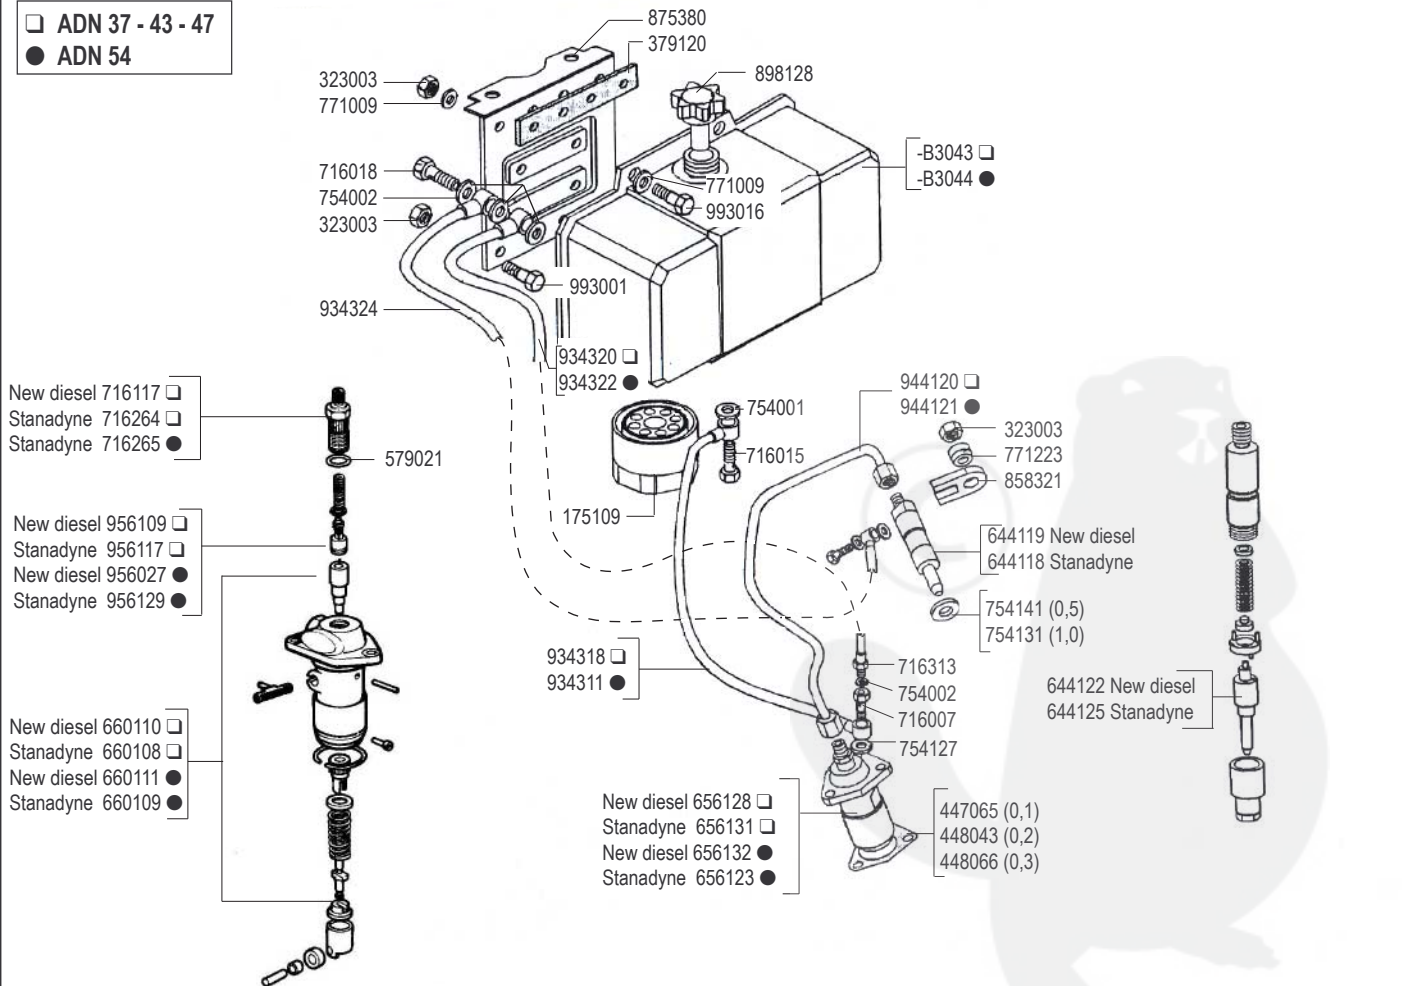

- 240156
- 992044
- 746108
- 850128
- 995118
- 995011
- 447076

- A2443
- B3016

- 894003
- 754104

ADN 37 - 43 - 47

RICAMBI - SPARE PARTS - ERSATZTEILE - PIECES DETACHEES - REPUESTOS

ADN 54

- ADN 37 - 43 - 47
- ADN 54

RICAMBI - SPARE PARTS - ERSATZTEILE - PIECES DETACHEES - REPUESTOS

- ADN 37 - 43 - 47
- ADN 54

RICAMBI - SPARE PARTS - ERSATZTEILE - PIECES DETACHEES - REPUESTOS

- ADN 37- 43 - 47
- ADN 54

RICAMBI - SPARE PARTS - ERSATZTEILE - PIECES DETACHEES - REPUESTOS

- (A) Pressostato normalmente aperto - Oil pressure switch normally open
- (B) Pressostato normalmente chiuso - Oil pressure switch normally closed

□ ADN 37- 43 - 47

● ADN 54

RICAMBI - SPARE PARTS - ERSATZTEILE - PIECES DETACHEES - REPUESTOS

□ ADN 37- 43 - 47

● ADN 54

- ADN 37-43-47
- ADN 54

Per versioni lente 2500 G/min. – For low speed version 2500 RPM

RICAMBI - SPARE PARTS - ERSATZTEILE - PIECES DETACHEES - REPUESTOS

RICAMBI - SPARE PARTS - ERSATZTEILE - PIECES DETACHEES - REPUESTOS