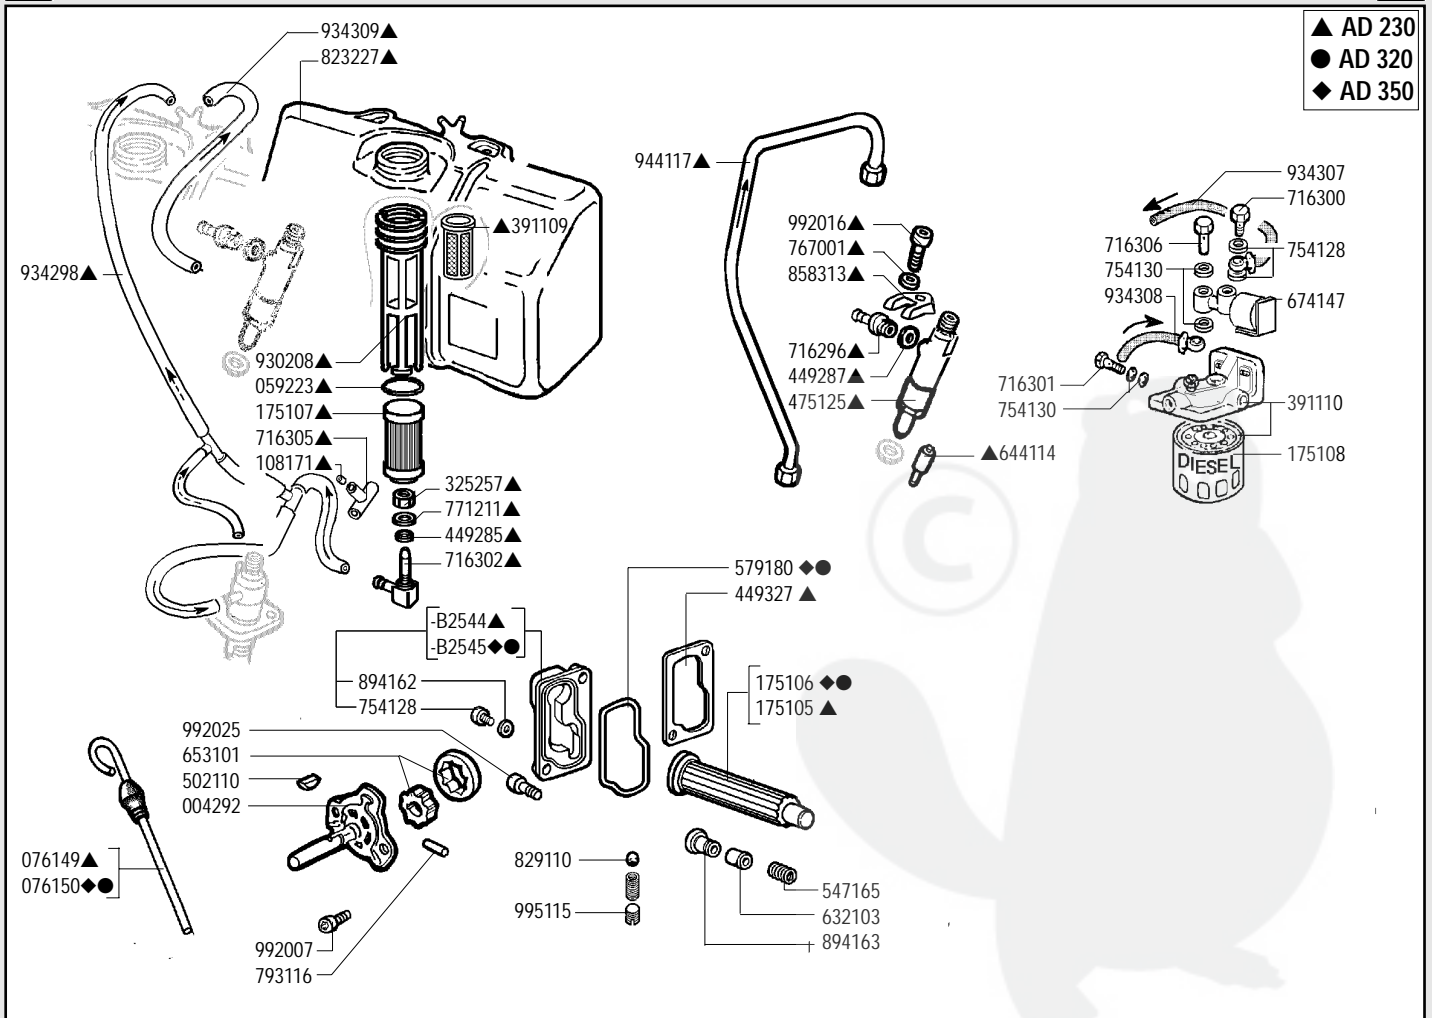

AD 230 AD 320 AD 350

- B2550 SHORT BLOCK AD 230
- B2551 SHORT BLOCK AD 320
- B2552 SHORT BLOCK AD 350

RICAMBI - SPARE PARTS - ERSATZTEILE - PIECES DETACHEES - REPUESTOS

RICAMBI - SPARE PARTS - ERSATZTEILE - PIECES DETACHEES - REPUESTOS

RICAMBI - SPARE PARTS - ERSATZTEILE - PIECES DETACHEES - REPUESTOS

CODICE	178133
DATA	10/02
N. REVISIONE	4
EMESSO IL	10/99

ACME SRL - 31049 VALDOBBIADENE (TREVISO) ITALY - VIA ERIZZO, 37 - TEL. 0423.9701 - TELEFAX 0423.973623 - E-mail: mail@acmemotori.com

RICAMBI - SPARE PARTS - ERSATZTEILE - PIECES DETACHEES - REPUESTOS