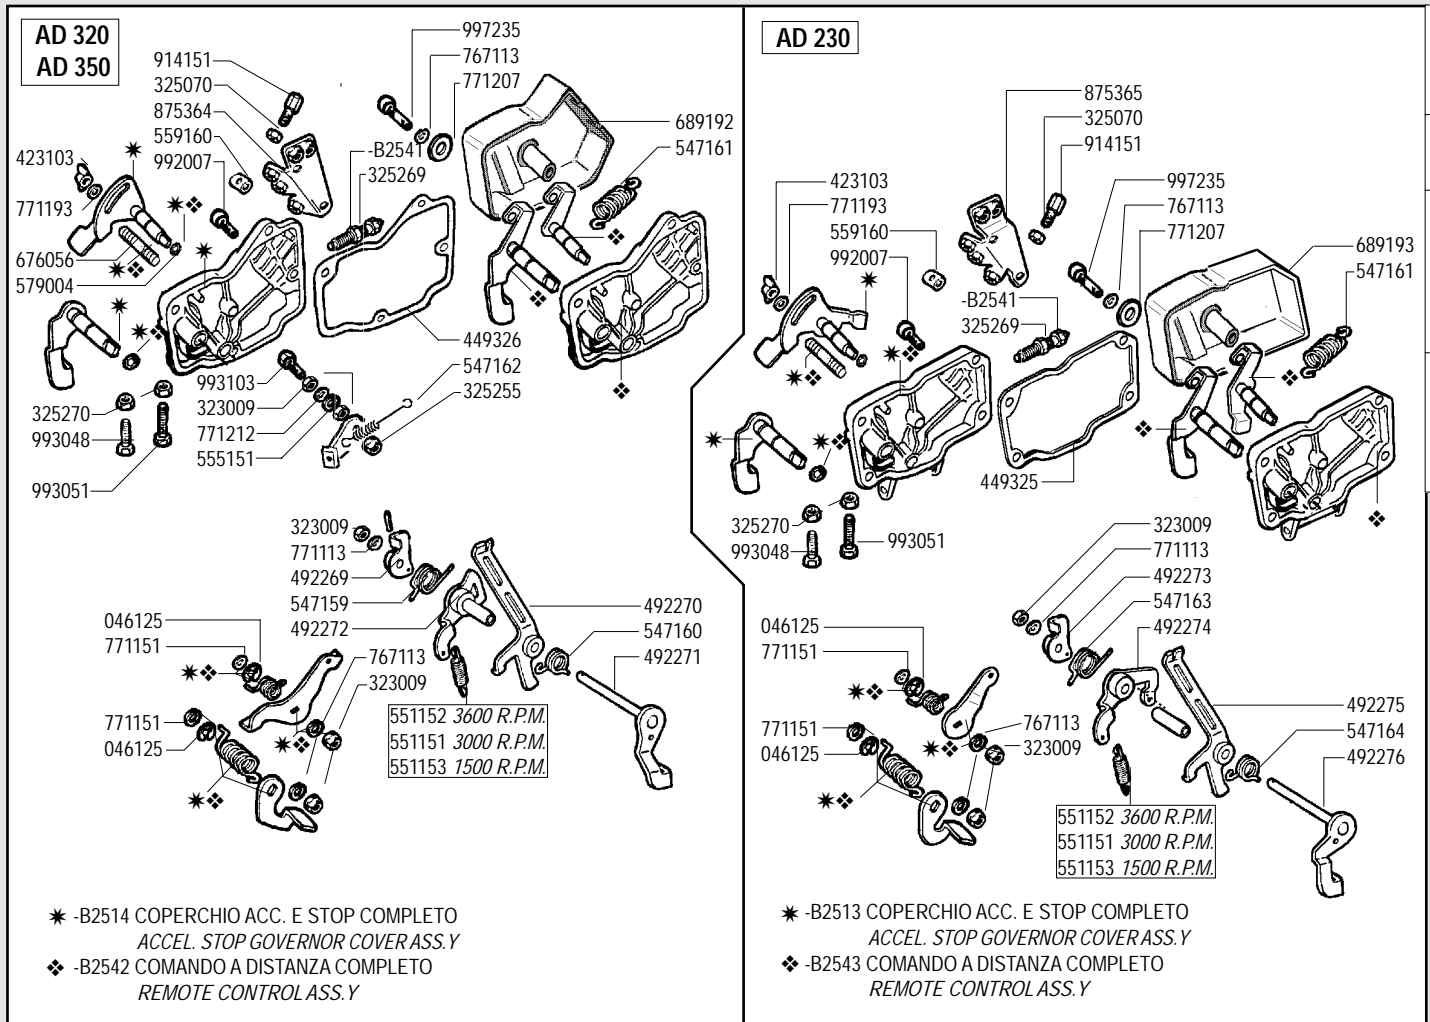

AD 230 AD 320 AD 350

- B2550 SHORT BLOCK AD 230
- B2551 SHORT BLOCK AD 320
- B2552 SHORT BLOCK AD 350

RICAMBI - SPARE PARTS - ERSATZTEILE - PIECES DETACHEES - REPUESTOS

RICAMBI - SPARE PARTS - ERSATZTEILE - PIECES DETACHEES - REPUESTOS

RICAMBI - SPARE PARTS - ERSATZTEILE - PIECES DETACHEES - REPUESTOS

CODICE	178133
DATA	10/02
N. REVISIONE	4
EMESSO IL	10/99

ACME SRL - 31049 VALDOBBIADENE (TREVISO) ITALY - VIA ERIZZO, 37 - TEL. 0423.9701 - TELEFAX 0423.973623 - E-mail: mail@acmemotori.com

RICAMBI - SPARE PARTS - ERSATZTEILE - PIECES DETACHEES - REPUESTOS