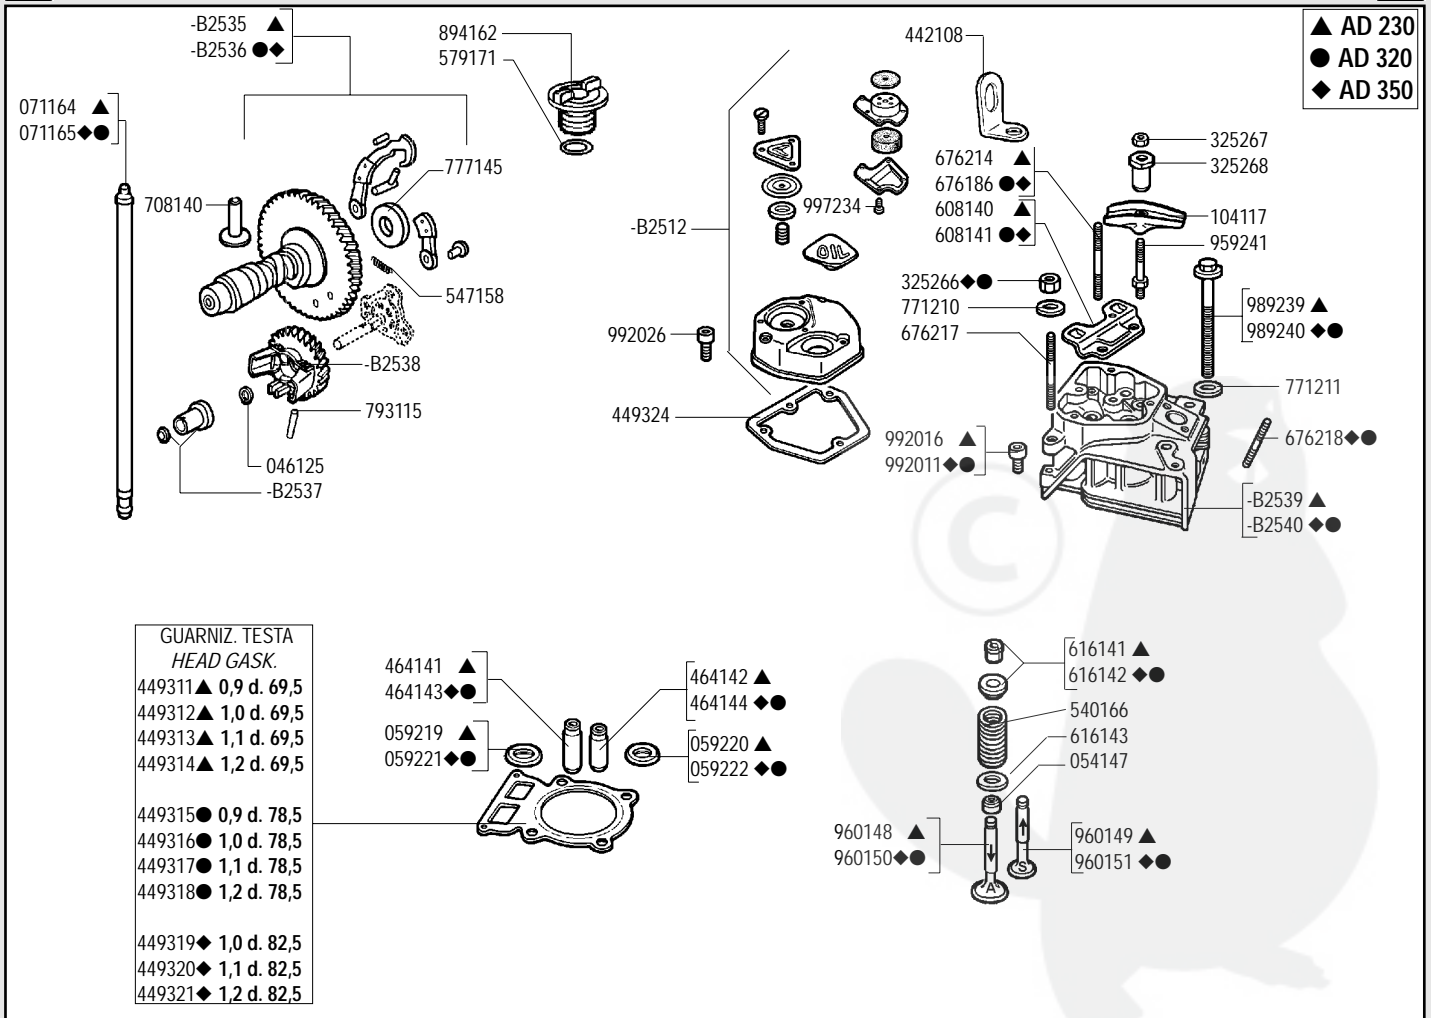

AD 230 AD 320 AD 350

- B2550 SHORT BLOCK AD 230
- B2551 SHORT BLOCK AD 320
- B2552 SHORT BLOCK AD 350

RICAMBI - SPARE PARTS - ERSATZTEILE - PIECES DETACHEES - REPUESTOS

RICAMBI - SPARE PARTS - ERSATZTEILE - PIECES DETACHEES - REPUESTOS

RICAMBI - SPARE PARTS - ERSATZTEILE - PIECES DETACHEES - REPUESTOS

CODICE	178133
DATA	10/02
N. REVISIONE	4
EMESSO IL	10/99

ACME SRL - 31049 VALDOBBIADENE (TREVISO) ITALY - VIA ERIZZO, 37 - TEL. 0423.9701 - TELEFAX 0423.973623 - E-mail: mail@acmemotori.com

RICAMBI - SPARE PARTS - ERSATZTEILE - PIECES DETACHEES - REPUESTOS