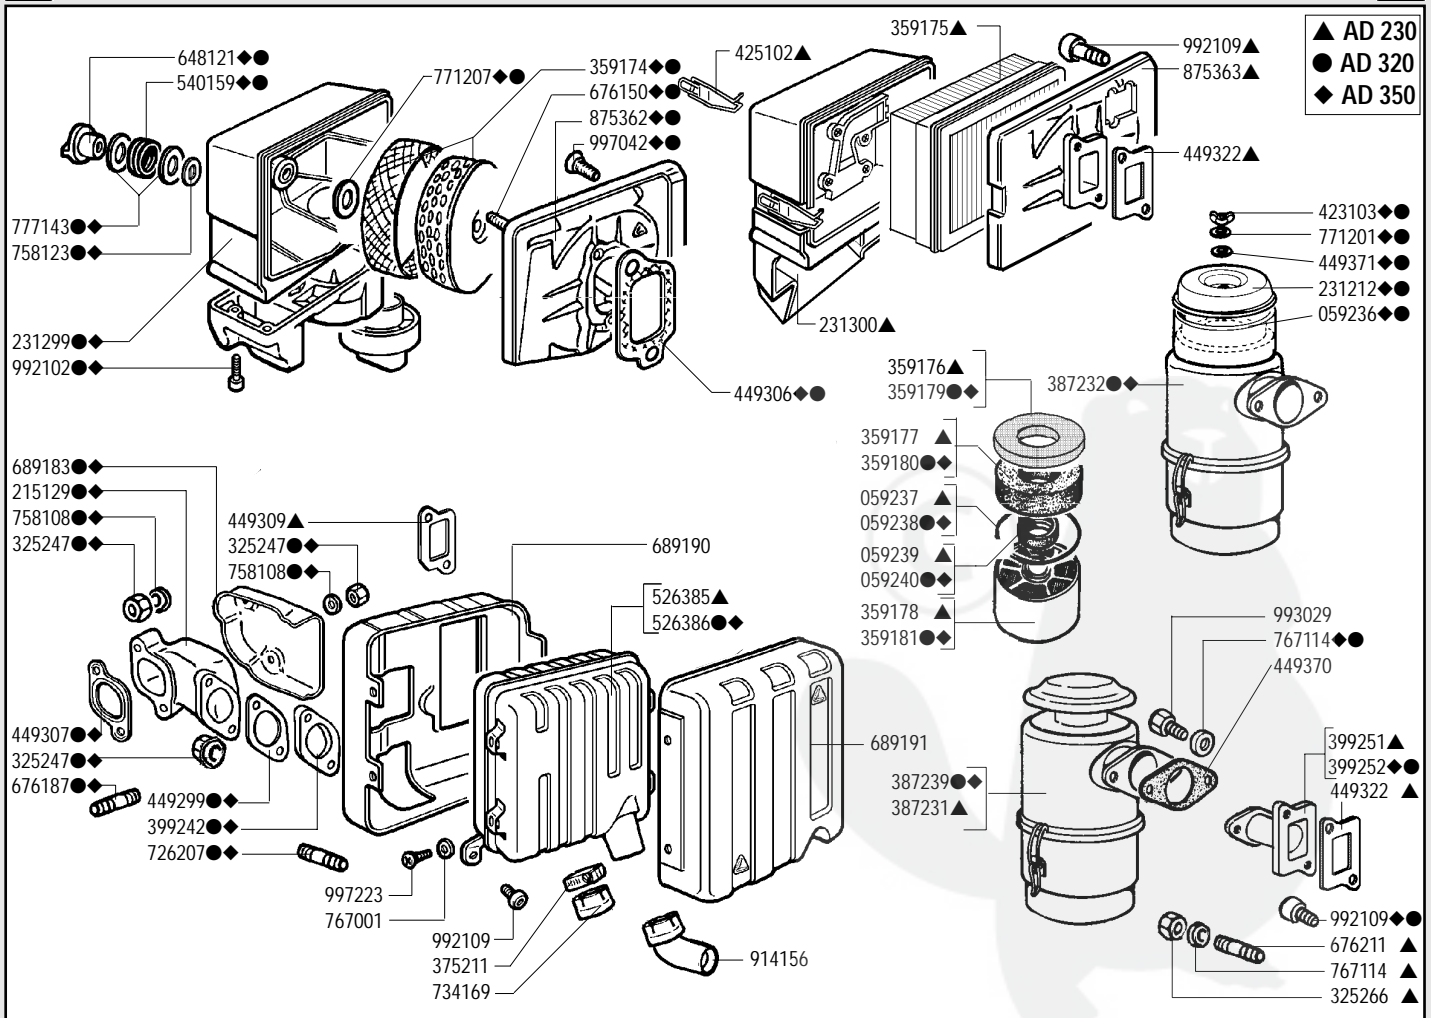

AD 230 AD 320 AD 350

- B2550 SHORT BLOCK AD 230
- B2551 SHORT BLOCK AD 320
- B2552 SHORT BLOCK AD 350

RICAMBI - SPARE PARTS - ERSATZTEILE - PIECES DETACHEES - REPUESTOS

RICAMBI - SPARE PARTS - ERSATZTEILE - PIECES DETACHEES - REPUESTOS

RICAMBI - SPARE PARTS - ERSATZTEILE - PIECES DETACHEES - REPUESTOS

CODICE	178133
DATA	10/02
N. REVISIONE	4
EMESSO IL	10/99

ACME SRL - 31049 VALDOBBIADENE (TREVISO) ITALY - VIA ERIZZO, 37 - TEL. 0423.9701 - TELEFAX 0423.973623 - E-mail: mail@acmemotori.com

RICAMBI - SPARE PARTS - ERSATZTEILE - PIECES DETACHEES - REPUESTOS