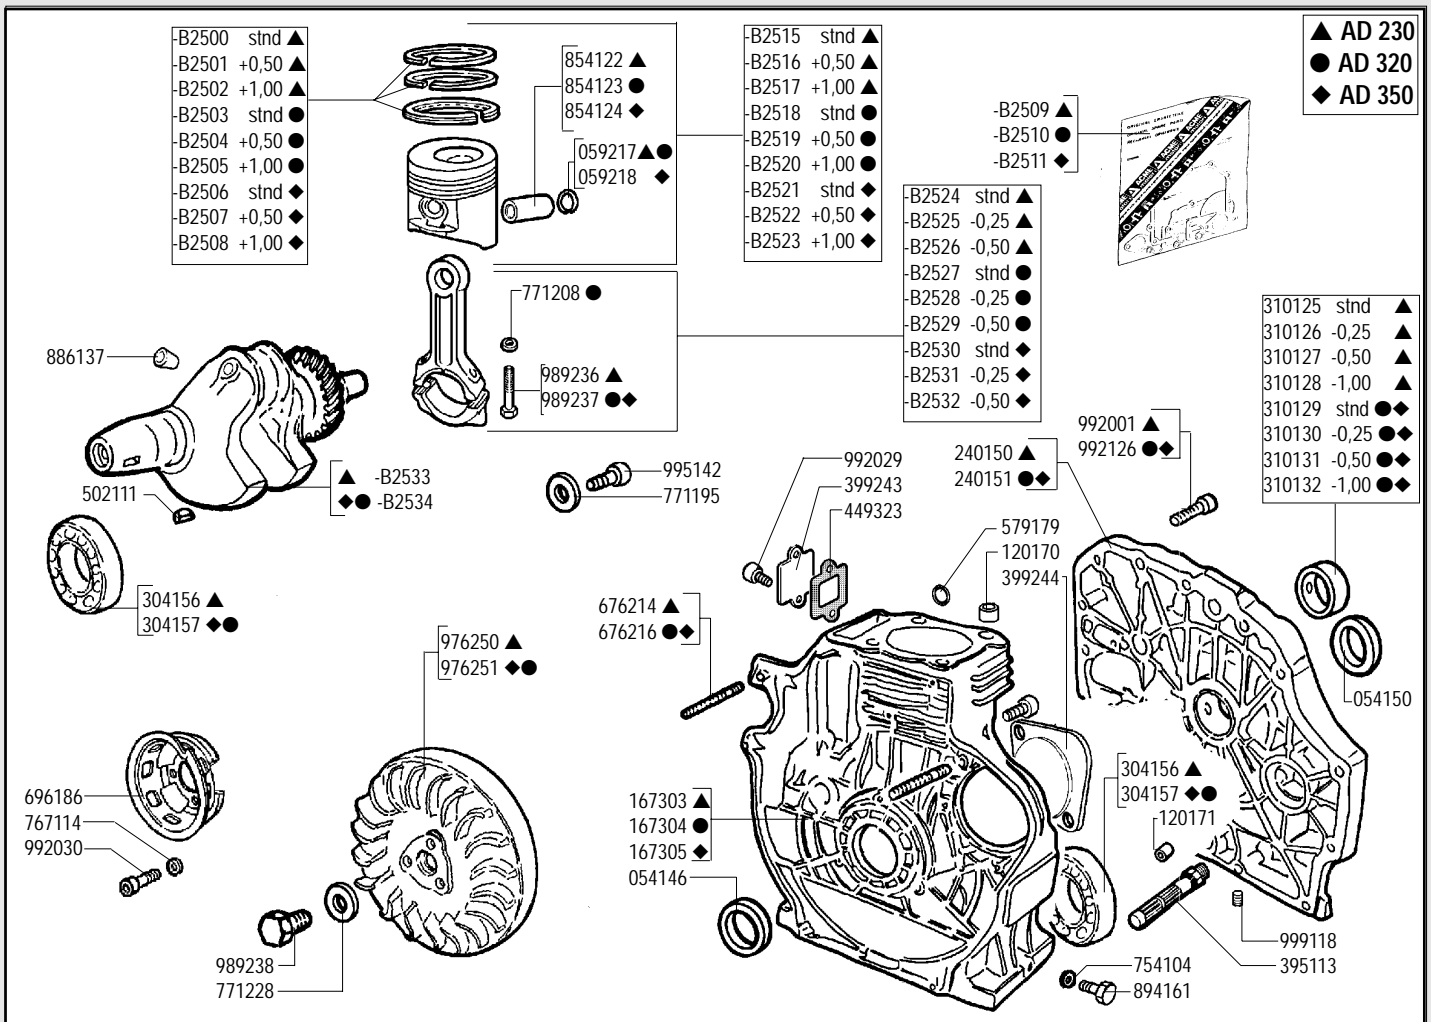

AD 230 AD 320 AD 350

- B2550 SHORT BLOCK AD 230
- B2551 SHORT BLOCK AD 320
- B2552 SHORT BLOCK AD 350

RICAMBI - SPARE PARTS - ERSATZTEILE - PIECES DETACHEES - REPUESTOS

RICAMBI - SPARE PARTS - ERSATZTEILE - PIECES DETACHEES - REPUESTOS

RICAMBI - SPARE PARTS - ERSATZTEILE - PIECES DETACHEES - REPUESTOS

CODICE	178133
DATA	10/02
N. REVISIONE	4
EMESSO IL	10/99

ACME SRL - 31049 VALDOBBIADENE (TREVISO) ITALY - VIA ERIZZO, 37 - TEL. 0423.9701 - TELEFAX 0423.973623 - E-mail: mail@acmemotori.com

RICAMBI - SPARE PARTS - ERSATZTEILE - PIECES DETACHEES - REPUESTOS