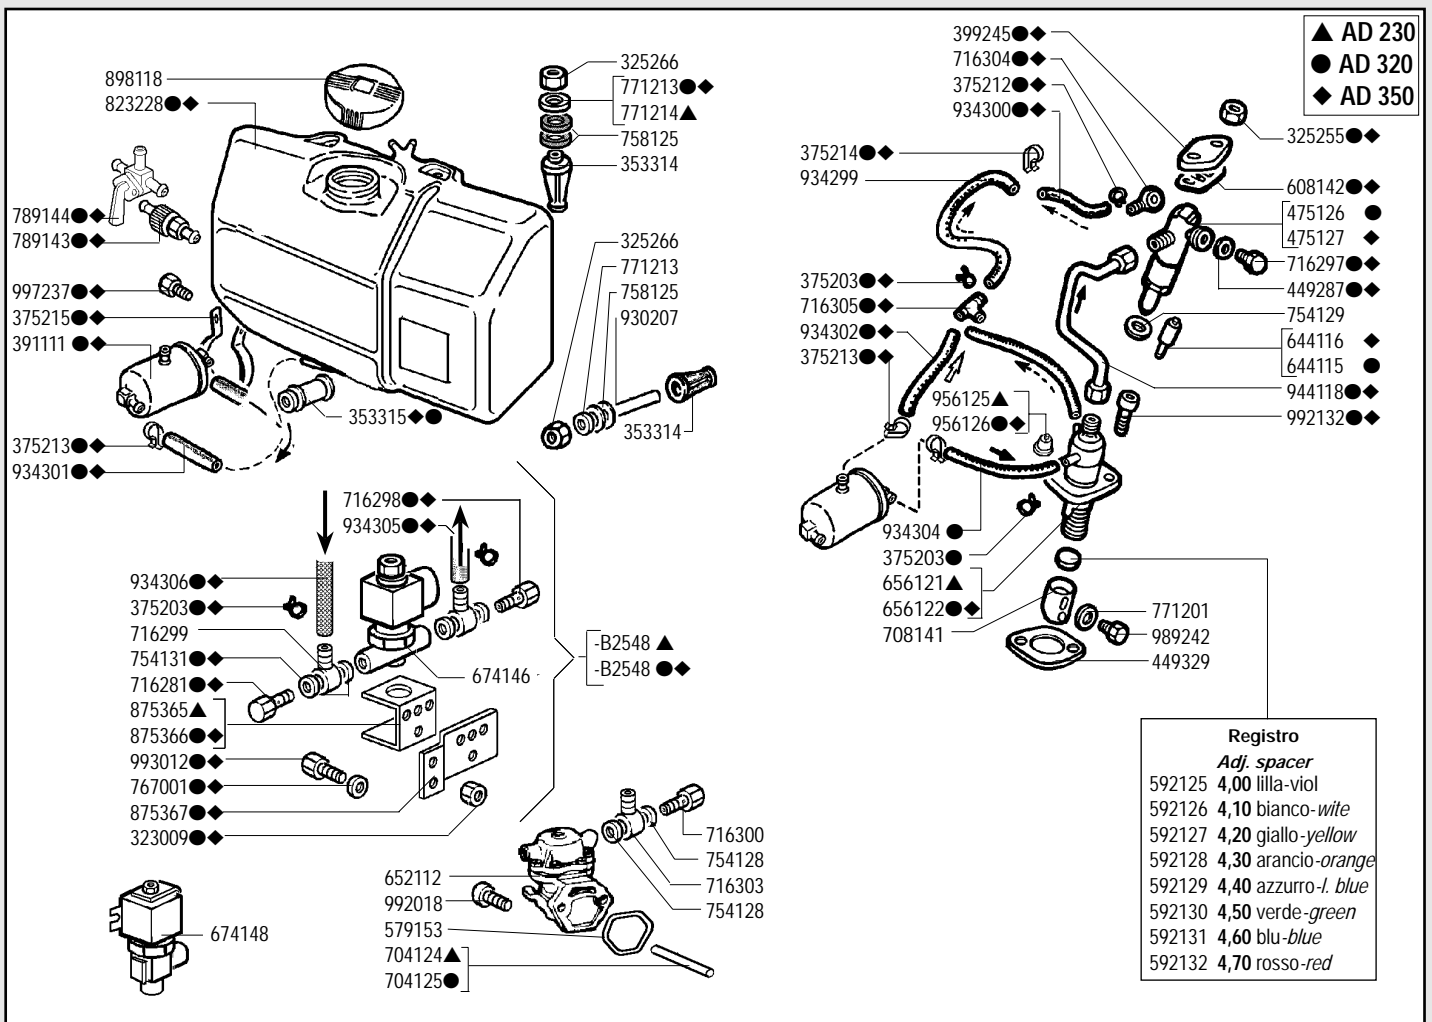

AD 230 AD 320 AD 350

- B2550 SHORT BLOCK AD 230
- B2551 SHORT BLOCK AD 320
- B2552 SHORT BLOCK AD 350

RICAMBI - SPARE PARTS - ERSATZTEILE - PIECES DETACHEES - REPUESTOS

RICAMBI - SPARE PARTS - ERSATZTEILE - PIECES DETACHEES - REPUESTOS

RICAMBI - SPARE PARTS - ERSATZTEILE - PIECES DETACHEES - REPUESTOS

CODICE	178133
DATA	10/02
N. REVISIONE	4
EMESSO IL	10/99

ACME SRL - 31049 VALDOBBIADENE (TREVISO) ITALY - VIA ERIZZO, 37 - TEL. 0423.9701 - TELEFAX 0423.973623 - E-mail: mail@acmemotori.com

RICAMBI - SPARE PARTS - ERSATZTEILE - PIECES DETACHEES - REPUESTOS