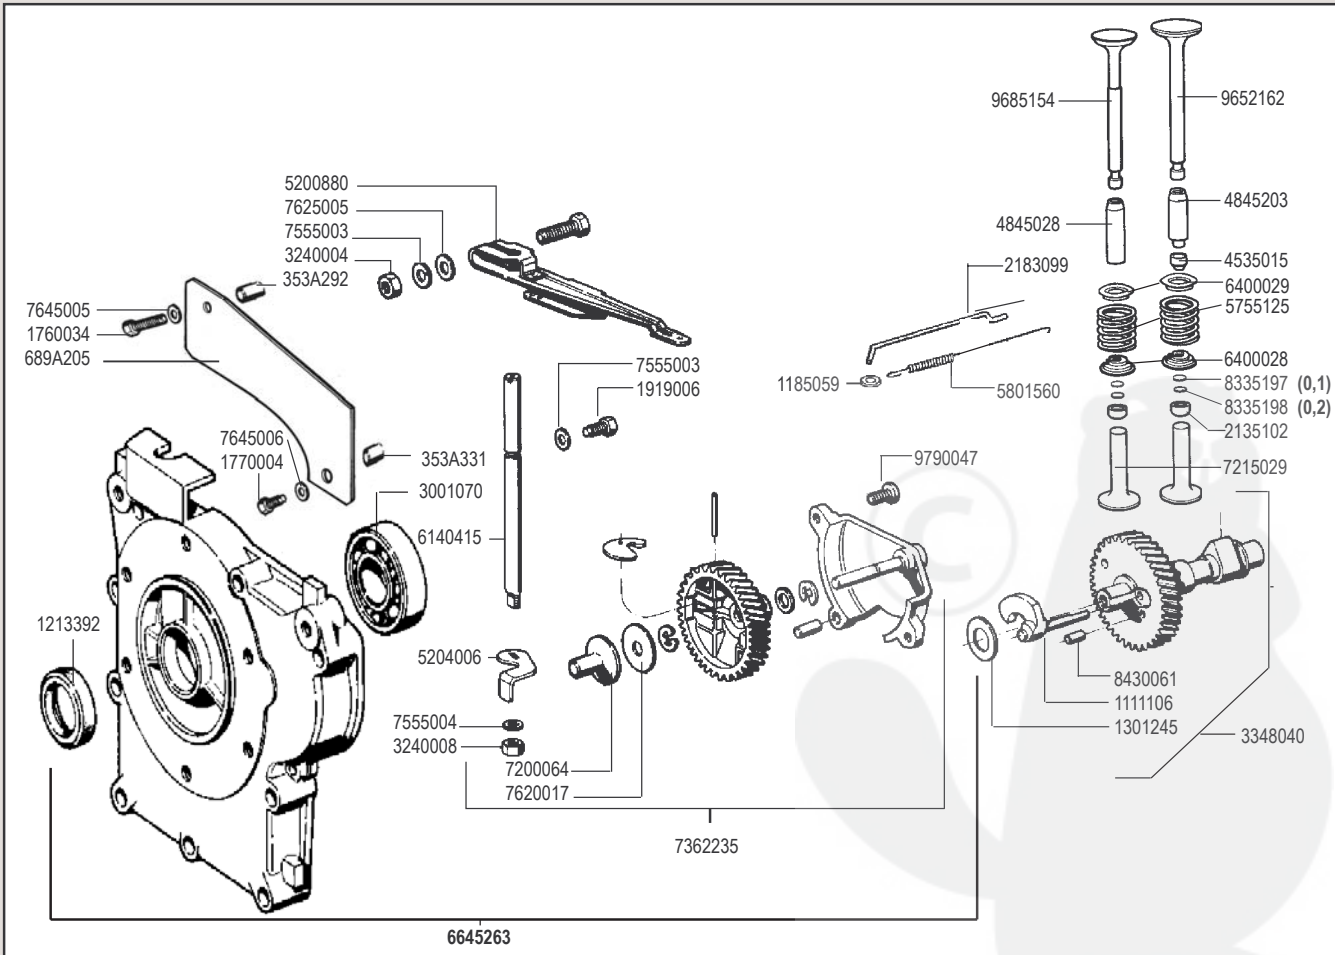

1560271 SHORT BLOCK

**A 349**  
**A 360**

**RICAMBI - SPARE PARTS - ERSATZTEILE - PIECES DETACHEES - REPUESTOS**

**RICAMBI - SPARE PARTS - ERSATZTEILE - PIÈCES DETACHÉES - REPUESTOS**

\* = Ribassato  
Downward

**RICAMBI - SPARE PARTS - ERSATZTEILE - PIECES DETACHEES - REPUESTOS**

RICAMBI - SPARE PARTS - ERSATZTEILE - PIÈCES DETACHÉES - REPUESTOS

**RICAMBI - SPARE PARTS - ERSATZTEILE - PIECES DETACHEES - REPUESTOS**