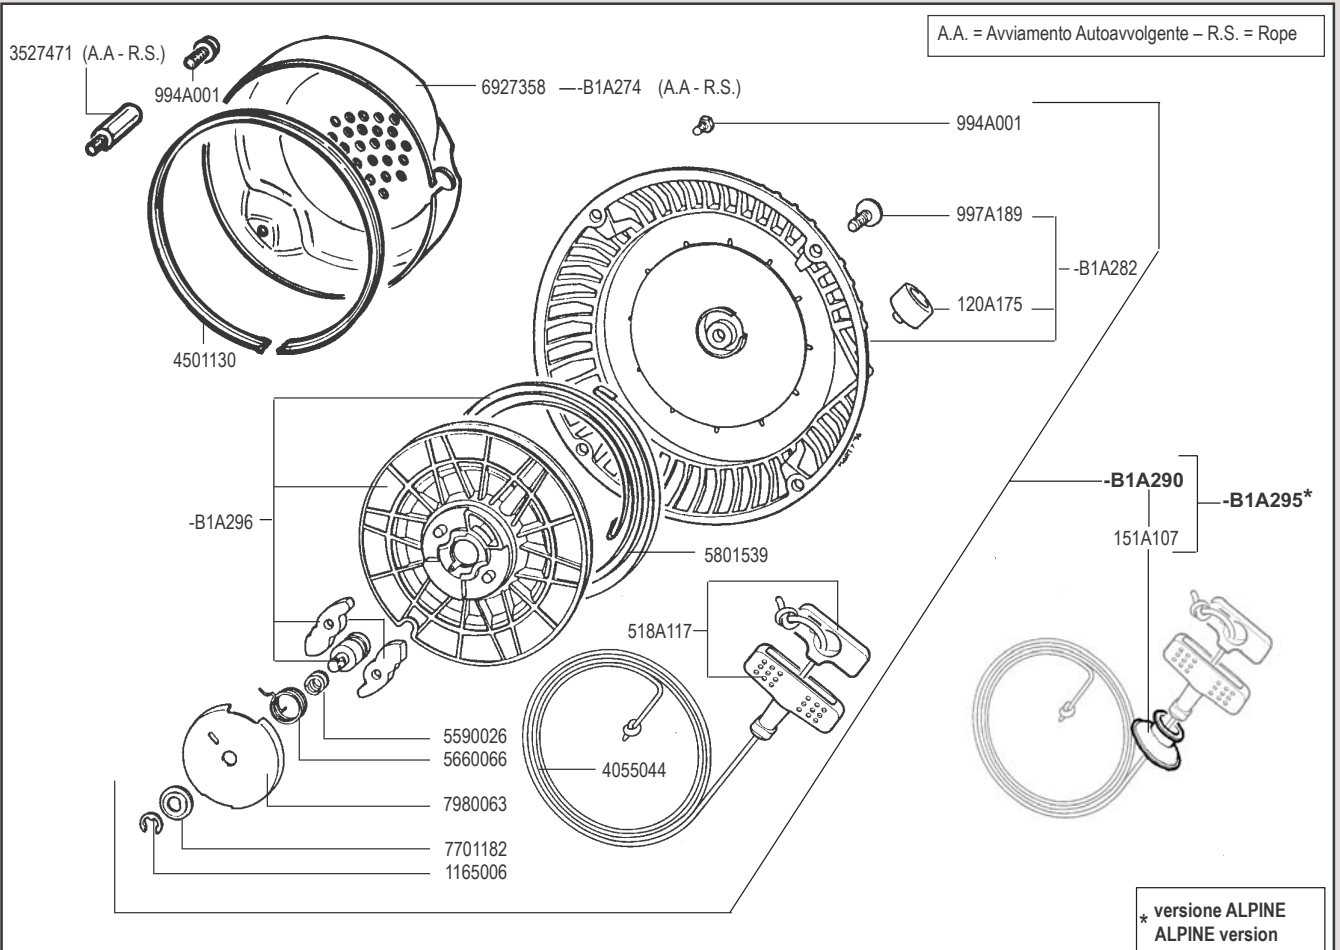

1560271 SHORT BLOCK

**A 349**  
**A 360**

**RICAMBI - SPARE PARTS - ERSATZTEILE - PIECES DETACHEES - REPUESTOS**

**RICAMBI - SPARE PARTS - ERSATZTEILE - PIÈCES DETACHÉES - REPUESTOS**

\* = Ribassato  
Downward

**RICAMBI - SPARE PARTS - ERSATZTEILE - PIECES DETACHEES - REPUESTOS**

RICAMBI - SPARE PARTS - ERSATZTEILE - PIÈCES DETACHÉES - REPUESTOS

**RICAMBI - SPARE PARTS - ERSATZTEILE - PIECES DETACHEES - REPUESTOS**