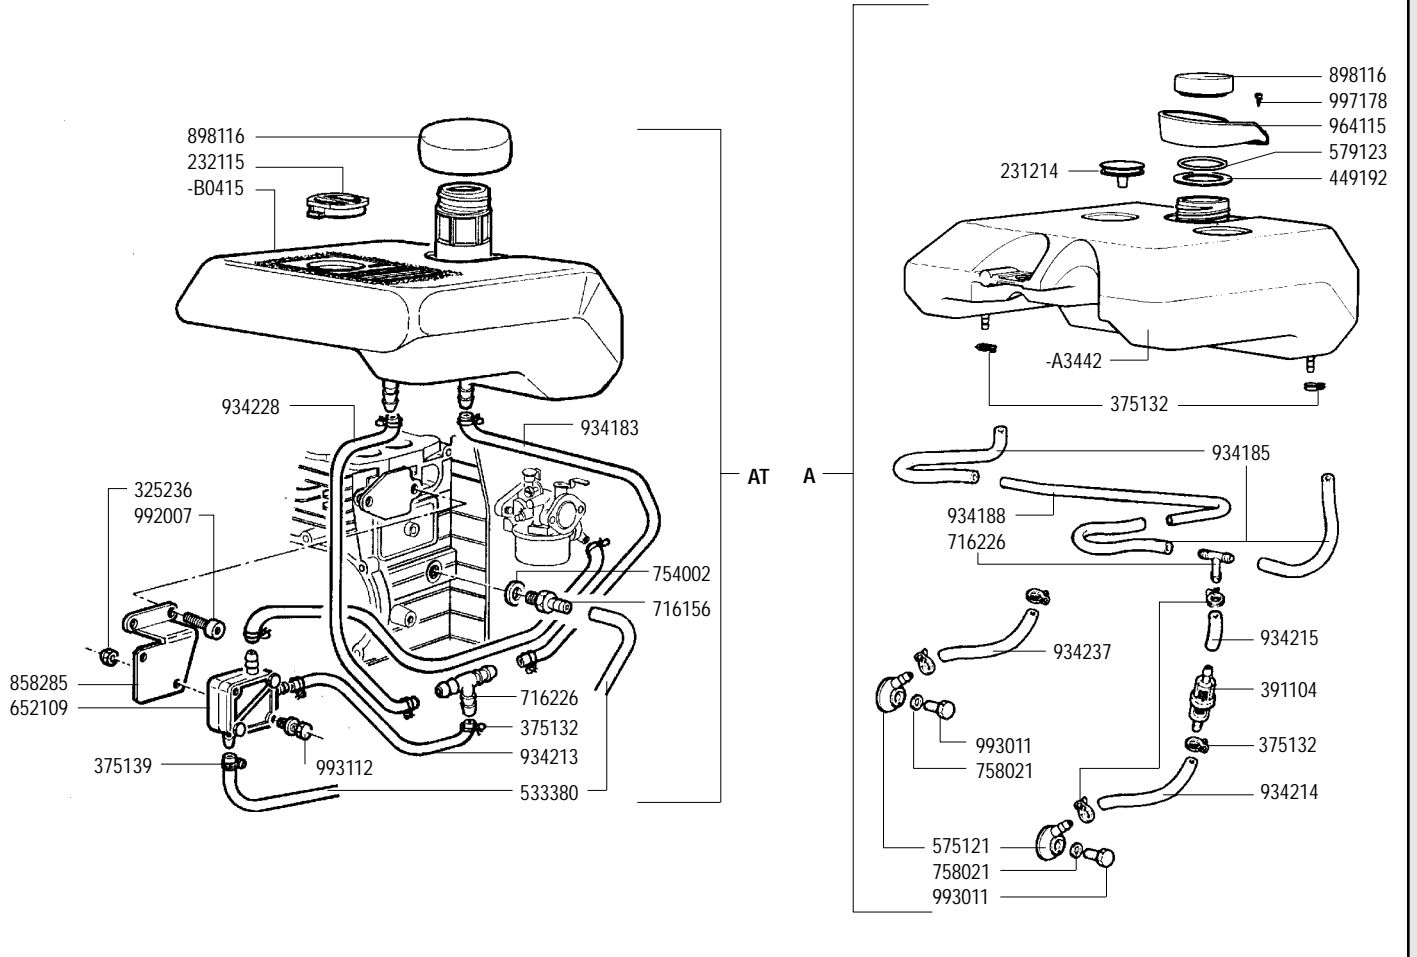

RICAMBI - SPARE PARTS - ERSATZTEILE - PIECES DETACHEES - REPUESTOS

RICAMBI - SPARE PARTS - ERSATZTEILE - PIECES DETACHEES - REPUESTOS

- ▲ = con guidavalvola  
with valve guide
- = completo  
complete

A.E. = Avv Elettrico  
E.S. = Electric Start

**RICAMBI - SPARE PARTS - ERSATZTEILE - PIECES DETACHEES - REPUESTOS**

**RICAMBI - SPARE PARTS - ERSATZTEILE - PIECES DETACHEES - REPUESTOS**

**A220**

Valido per le versioni A16009 - A16202  
Valid for spec n.  
-A2742 SHORT BLOCK