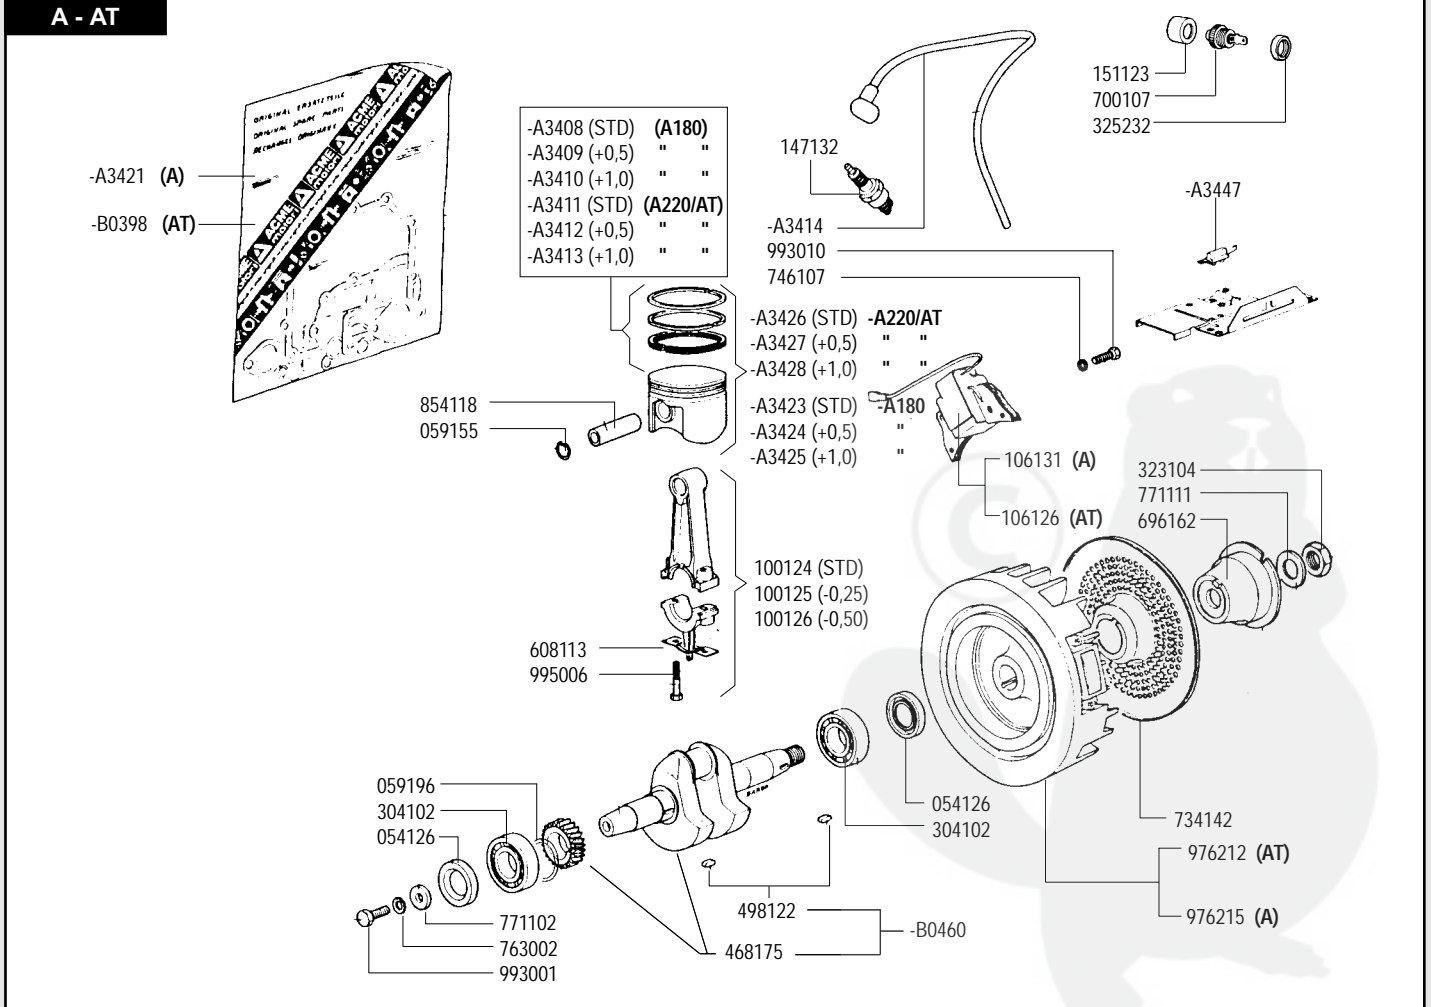

## A 180 - A 220

cod. -A2740 SHORT BLOCK A 180 STD/ELEST  
 cod. -B0456 SHORT BLOCK A 220 STD/ELEST

cod. -B0409 SHORT BLOCK AT 220 STD/ELEST

**AT 220 OHV**

RICAMBI - SPARE PARTS - ERSATZTEILE - PIECES DETACHEES - REPUESTOS

A - AT

**RICAMBI - SPARE PARTS - ERSATZTEILE - PIECES DETACHEES - REPUESTOS**

**A - AT**

	Carburatori Carburetor	dia.	Filtro aria Air cleaner
A 180B	-A3486	- 94	- 387157
	-A3485	- 95	- 387157
	-A3493	- 104	- 387140
A 180 G.E.	-A3485	- 95	- 387157
A 180P	-A3498	- 96	- 387157
A 220B	-A3485	- 95	- 387157
	-A3491	- 100	- 387172
	-A3491	- 100	- 387191
(A16071)	-A3494	- 108	- 387172
(A16115)	-A3495	- 112	- 387172
(A16072)	-A3495	- 112	- 387172
A 220 G.E.	-A3496	- 95	- 387157
A 220P	-A3485	- 95	- 387157
AT 220	155227	- 98	- 387157
	155228	- 102	- 387172