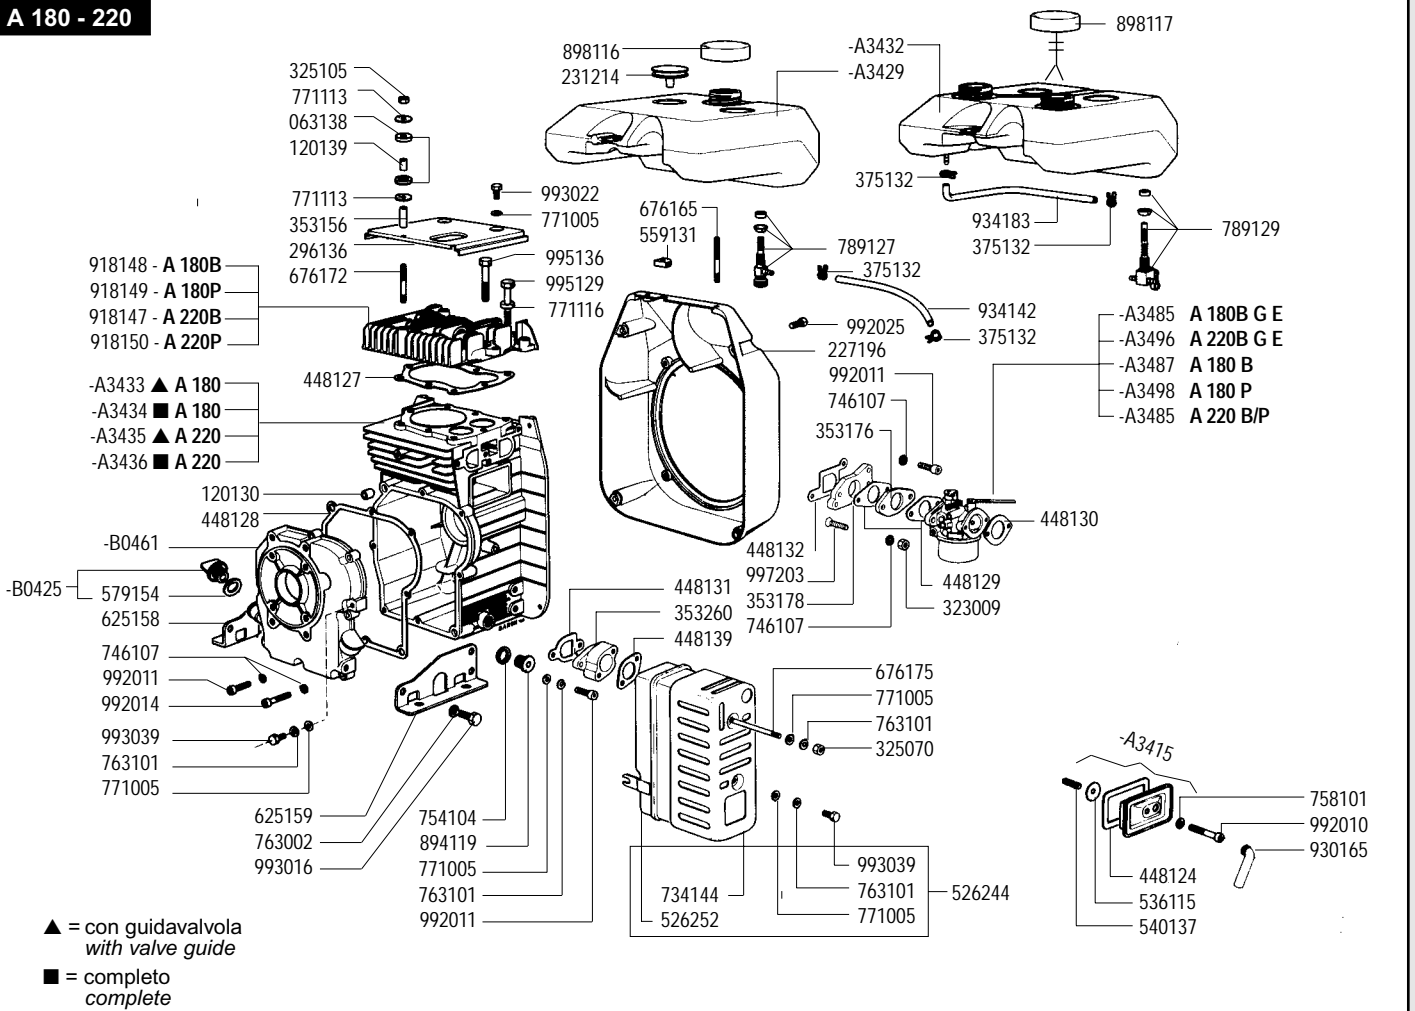

## A 180 - A 220

cod. -A2740 SHORT BLOCK A 180 STD/ELEST  
 cod. -B0456 SHORT BLOCK A 220 STD/ELEST

cod. -B0409 SHORT BLOCK AT 220 STD/ELEST

**AT 220 OHV**

RICAMBI - SPARE PARTS - ERSATZTEILE - PIECES DETACHEES - REPUESTOS

A - AT

**RICAMBI - SPARE PARTS - ERSATZTEILE - PIECES DETACHEES - REPUESTOS**

**A - AT**

	Carburatori Carburetor	dia.	Filtro aria Air cleaner
A 180B	-A3486	- 94	- 387157
	-A3485	- 95	- 387157
	-A3493	- 104	- 387140
A 180 G.E.	-A3485	- 95	- 387157
A 180P	-A3498	- 96	- 387157
A 220B	-A3485	- 95	- 387157
	-A3491	- 100	- 387172
	-A3491	- 100	- 387191
(A16071)	-A3494	- 108	- 387172
(A16115)	-A3495	- 112	- 387172
(A16072)	-A3495	- 112	- 387172
A 220 G.E.	-A3496	- 95	- 387157
A 220P	-A3485	- 95	- 387157
AT 220	155227	- 98	- 387157
	155228	- 102	- 387172