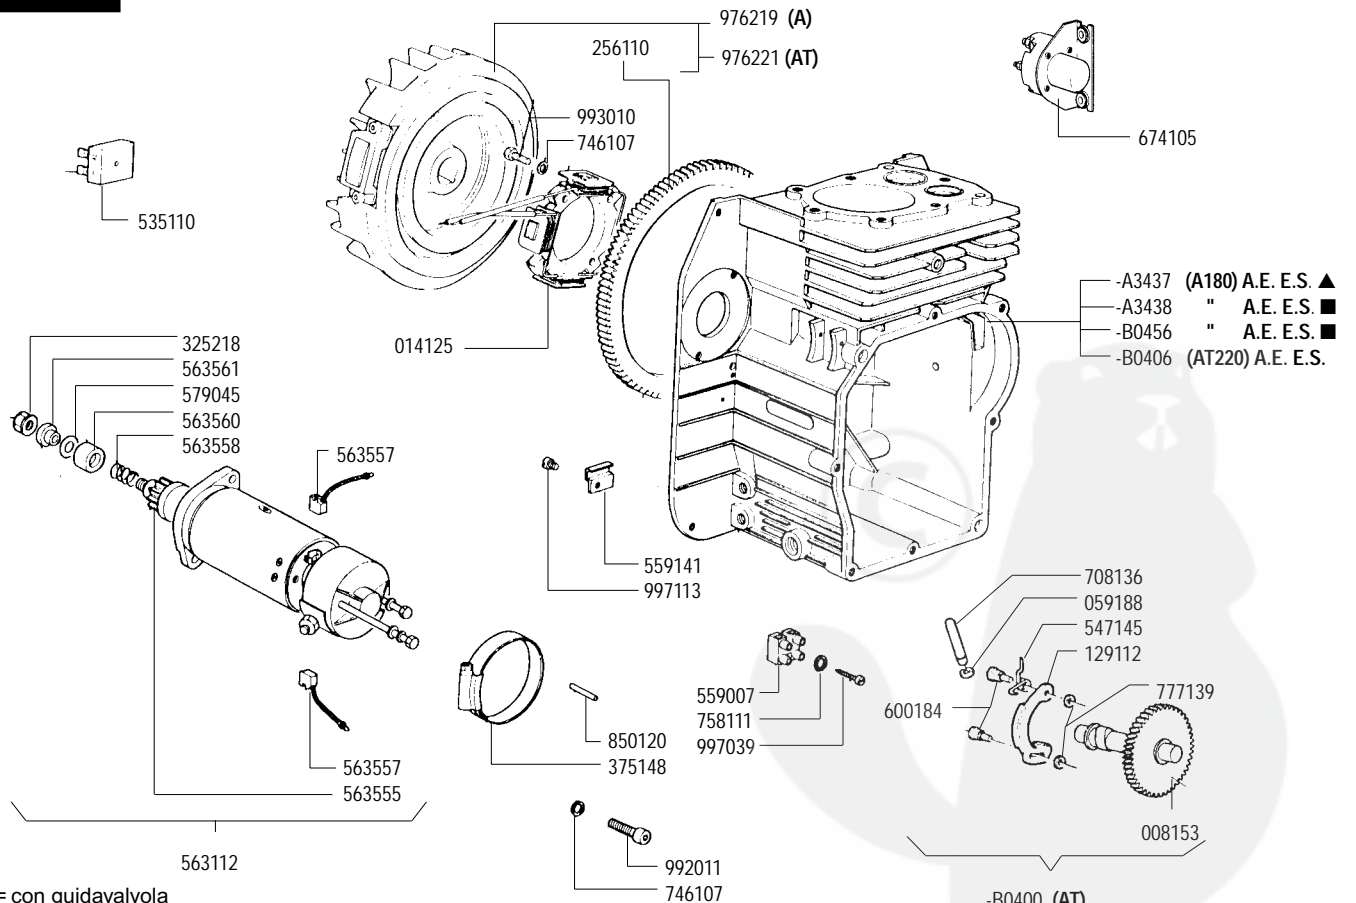

- > 110121 dia
- 431123 - 95
  - 431124 - 98
  - 431122 - 100
  - 431139 - 102
  - 431142 - 104
  - 431143 - 106
  - 431137 - 108
  - 431146 - 110
  - 431138 - 112
  - 431119 - 115

>| = fino alla matr. n.  
= up to S/N.  
> = dalla matr. n.  
= from S/N.

RICAMBI - SPARE PARTS - ERSATZTEILE - PIECES DETACHEES - REPUESTOS

RICAMBI - SPARE PARTS - ERSATZTEILE - PIECES DETACHEES - REPUESTOS

- ▲ = con guidavalvola  
with valve guide
- = completo  
complete

A.E. = Avv Elettrico  
E.S. = Electric Start