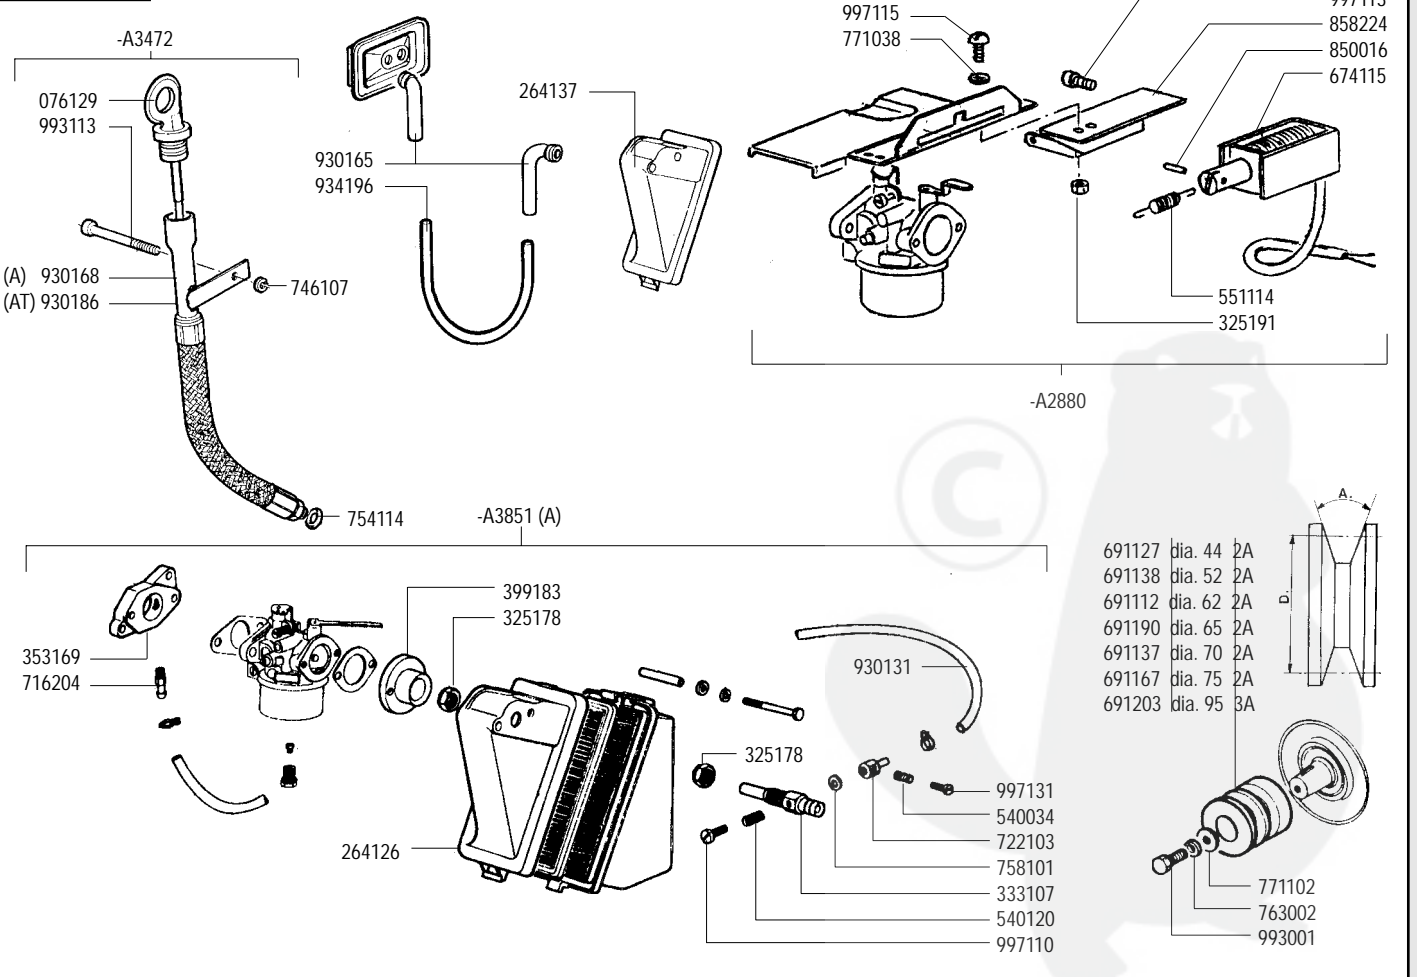

RICAMBI - SPARE PARTS - ERSATZTEILE - PIECES DETACHEES - REPUESTOS

RICAMBI - SPARE PARTS - ERSATZTEILE - PIECES DETACHEES - REPUESTOS

- ▲ = con guidavalvola  
with valve guide
- = completo  
complete

A.E. = Avv Elettrico  
E.S. = Electric Start

**RICAMBI - SPARE PARTS - ERSATZTEILE - PIECES DETACHEES - REPUESTOS**

**RICAMBI - SPARE PARTS - ERSATZTEILE - PIECES DETACHEES - REPUESTOS**

**A220**

Valido per le versioni A16009 - A16202  
Valid for spec n.  
-A2742 SHORT BLOCK