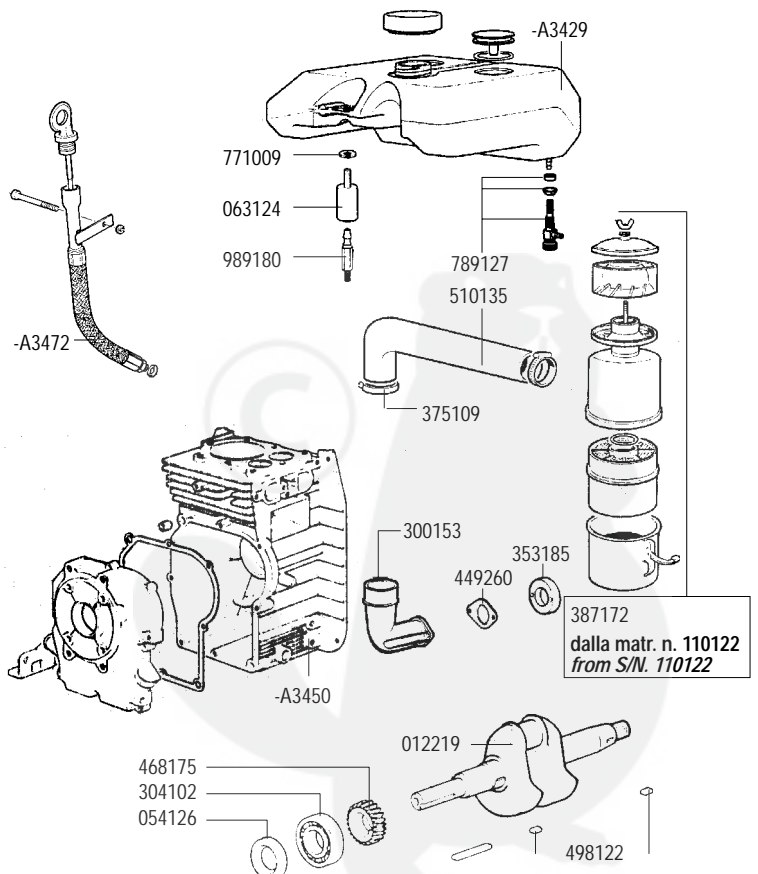

A - AT

**RICAMBI - SPARE PARTS - ERSATZTEILE - PIECES DETACHEES - REPUESTOS**

**A - AT**

	Carburatori Carburetor	dia.	Filtro aria Air cleaner
A 180B	-A3486	- 94	- 387157
	-A3485	- 95	- 387157
	-A3493	- 104	- 387140
A 180 G.E.	-A3485	- 95	- 387157
A 180P	-A3498	- 96	- 387157
A 220B	-A3485	- 95	- 387157
	-A3491	- 100	- 387172
	-A3491	- 100	- 387191
(A16071)	-A3494	- 108	- 387172
(A16115)	-A3495	- 112	- 387172
(A16072)	-A3495	- 112	- 387172
A 220 G.E.	-A3496	- 95	- 387157
A 220P	-A3485	- 95	- 387157
AT 220	155227	- 98	- 387157
	155228	- 102	- 387172

RICAMBI - SPARE PARTS - ERSATZTEILE - PIECES DETACHEES - REPUESTOS

RICAMBI - SPARE PARTS - ERSATZTEILE - PIECES DETACHEES - REPUESTOS

- ▲ = con guidavalvola  
with valve guide
- = completo  
complete

A.E. = Avv Elettrico  
E.S. = Electric Start

**RICAMBI - SPARE PARTS - ERSATZTEILE - PIECES DETACHEES - REPUESTOS**

**RICAMBI - SPARE PARTS - ERSATZTEILE - PIECES DETACHEES - REPUESTOS**

**A220**

Valido per le versioni A16009 - A16202  
Valid for spec n.  
-A2742 SHORT BLOCK

Valido per le versioni A16071 - A16264  
Valid for spec n.  
-A2737 SHORT BLOCK

RICAMBI - SPARE PARTS - ERSATZTEILE - PIECES DETACHEES - REPUESTOS