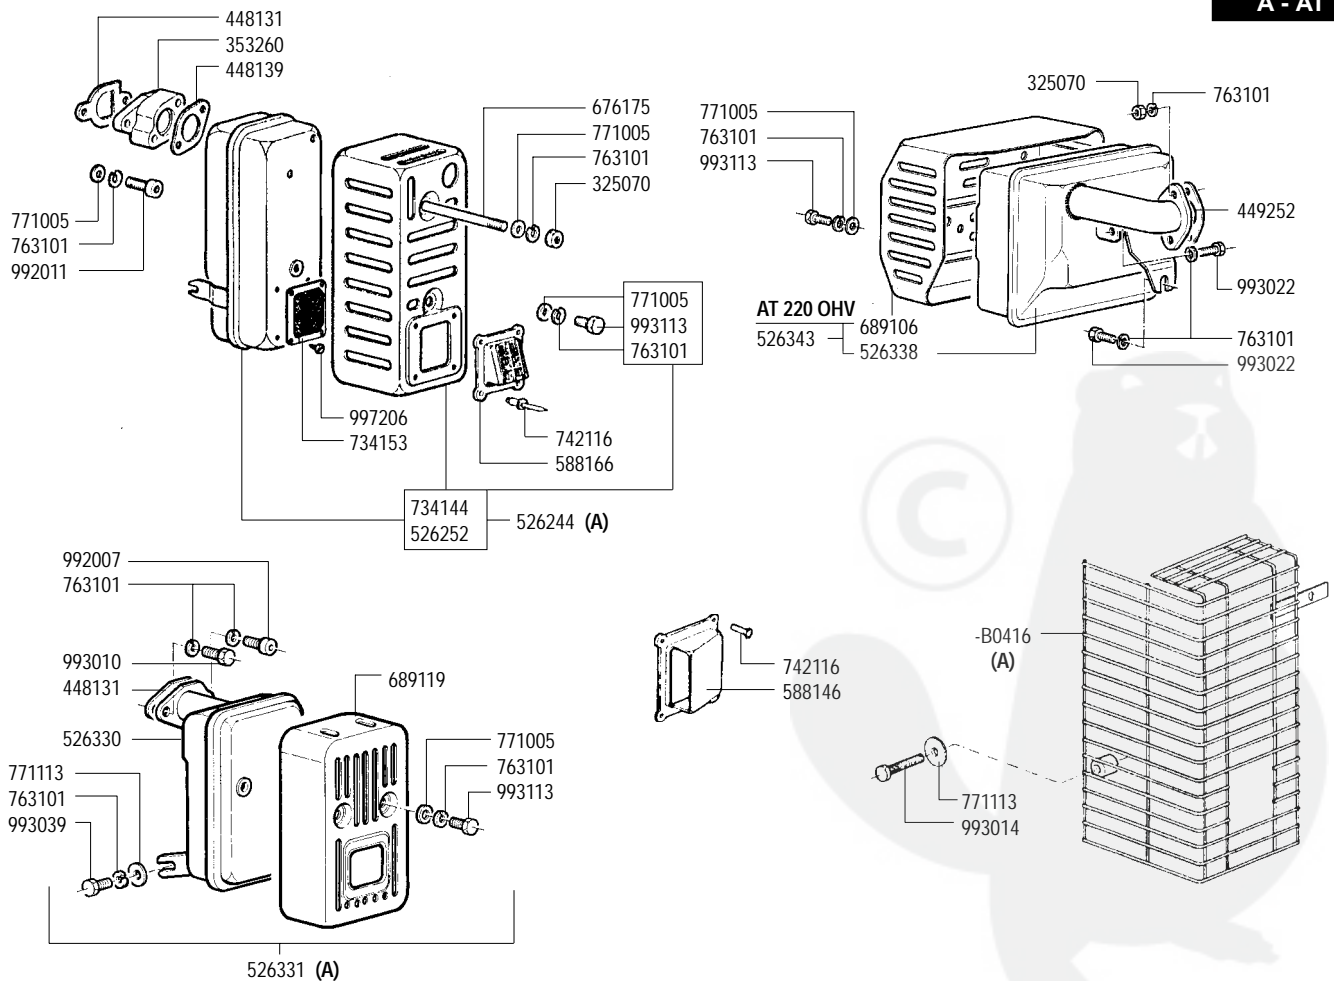

RICAMBI - SPARE PARTS - ERSATZTEILE - PIECES DETACHEES - REPUESTOS