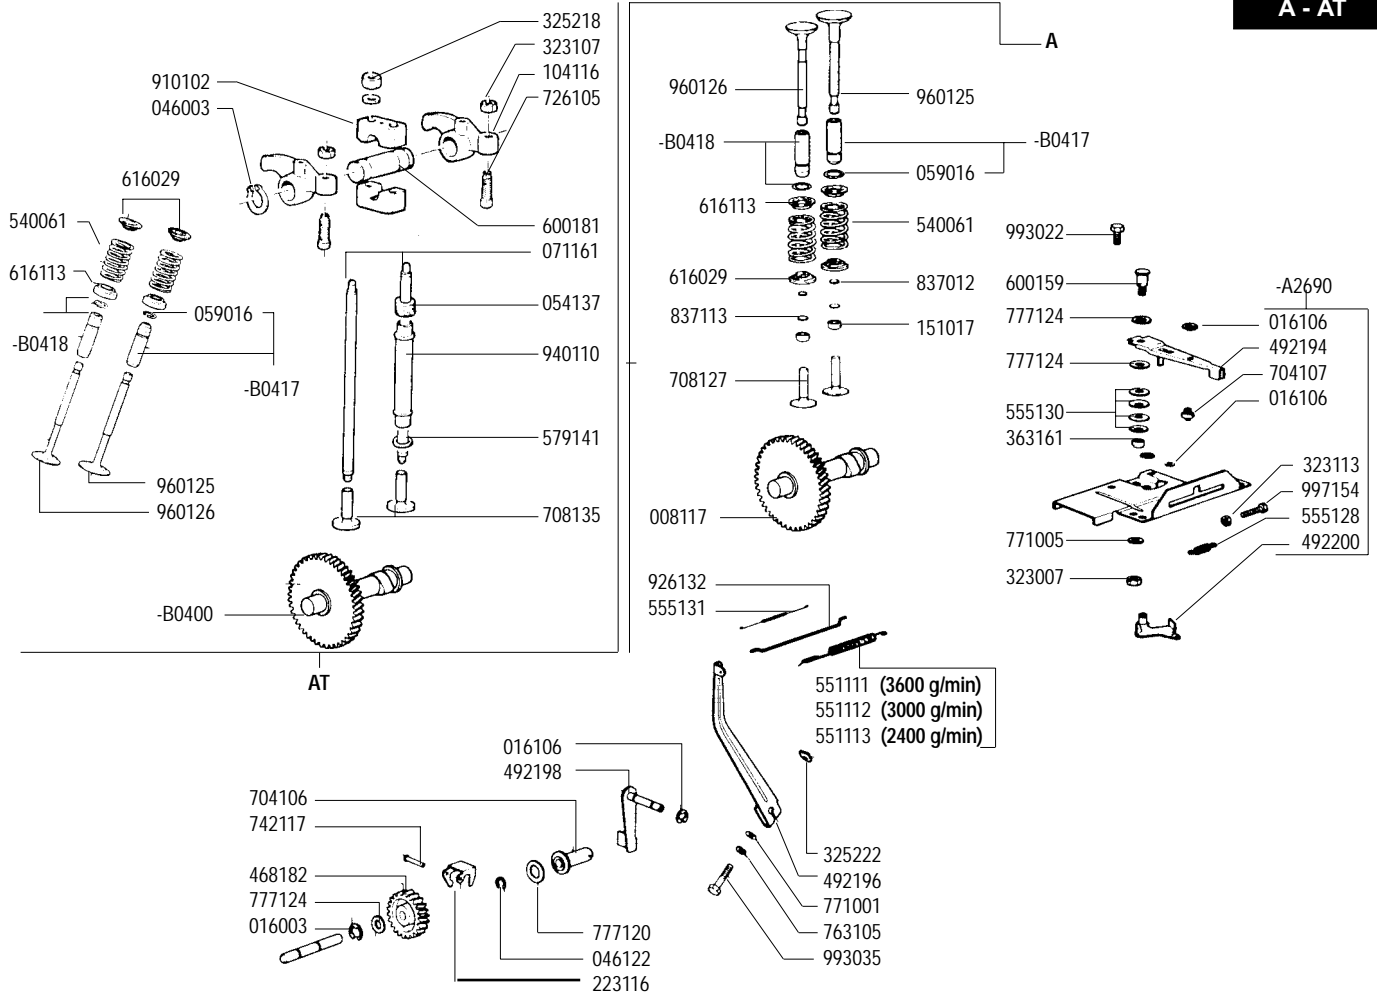

## A 180 - A 220

cod. -A2740 SHORT BLOCK A 180 STD/ELEST  
 cod. -B0456 SHORT BLOCK A 220 STD/ELEST

cod. -B0409 SHORT BLOCK AT 220 STD/ELEST

**AT 220 OHV**

RICAMBI - SPARE PARTS - ERSATZTEILE - PIECES DETACHEES - REPUESTOS

A - AT

**RICAMBI - SPARE PARTS - ERSATZTEILE - PIECES DETACHEES - REPUESTOS**

**A - AT**

	Carburatori Carburetor	dia.	Filtro aria Air cleaner
A 180B	-A3486	- 94	- 387157
	-A3485	- 95	- 387157
	-A3493	- 104	- 387140
A 180 G.E.	-A3485	- 95	- 387157
A 180P	-A3498	- 96	- 387157
A 220B	-A3485	- 95	- 387157
	-A3491	- 100	- 387172
	-A3491	- 100	- 387191
(A16071)	-A3494	- 108	- 387172
(A16115)	-A3495	- 112	- 387172
(A16072)	-A3495	- 112	- 387172
A 220 G.E.	-A3496	- 95	- 387157
A 220P	-A3485	- 95	- 387157
AT 220	155227	- 98	- 387157
	155228	- 102	- 387172

**RICAMBI - SPARE PARTS - ERSATZTEILE - PIECES DETACHEES - REPUESTOS**

**RICAMBI - SPARE PARTS - ERSATZTEILE - PIECES DETACHEES - REPUESTOS**

**A220**

Valido per le versioni A16009 - A16202  
Valid for spec n.  
-A2742 SHORT BLOCK

Valido per le versioni A16071 - A16264  
Valid for spec n.  
-A2737 SHORT BLOCK

RICAMBI - SPARE PARTS - ERSATZTEILE - PIECES DETACHEES - REPUESTOS