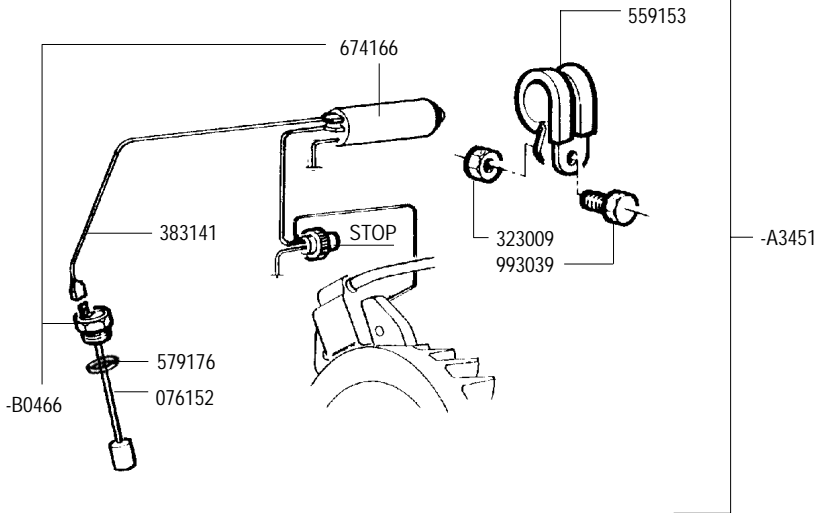

RICAMBI - SPARE PARTS - ERSATZTEILE - PIECES DETACHEES - REPUESTOS

RICAMBI - SPARE PARTS - ERSATZTEILE - PIECES DETACHEES - REPUESTOS

- ▲ = con guidavalvola  
with valve guide
- = completo  
complete

A.E. = Avv Elettrico  
E.S. = Electric Start

**RICAMBI - SPARE PARTS - ERSATZTEILE - PIECES DETACHEES - REPUESTOS**

**RICAMBI - SPARE PARTS - ERSATZTEILE - PIECES DETACHEES - REPUESTOS**

**A220**

Valido per le versioni A16009 - A16202  
Valid for spec n.  
-A2742 SHORT BLOCK