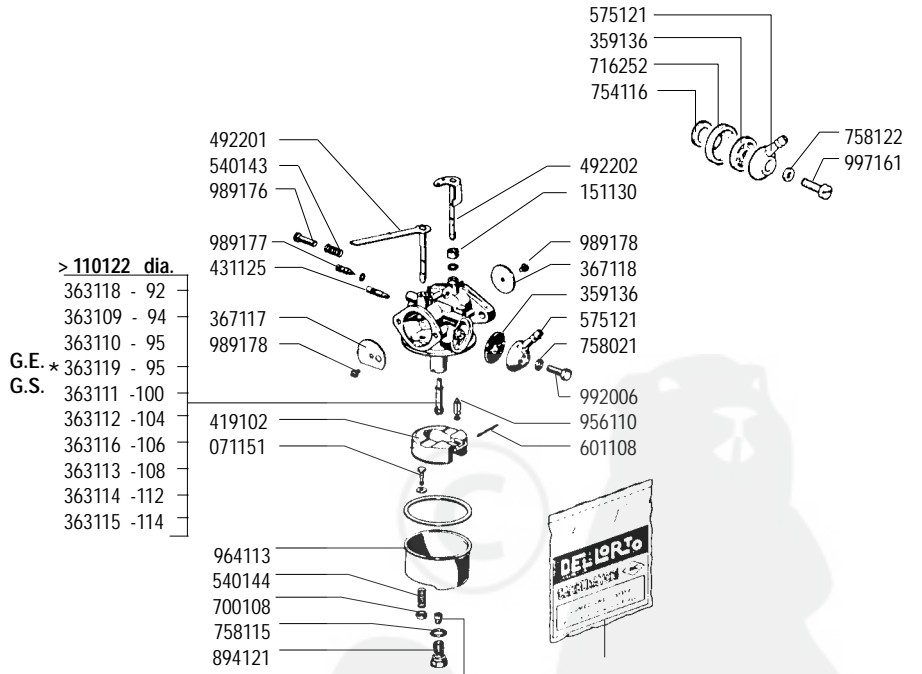

## A 180 - A 220

cod. -A2740 SHORT BLOCK A 180 STD/ELEST  
 cod. -B0456 SHORT BLOCK A 220 STD/ELEST

cod. -B0409 SHORT BLOCK AT 220 STD/ELEST

**AT 220 OHV**

RICAMBI - SPARE PARTS - ERSATZTEILE - PIECES DETACHEES - REPUESTOS

A - AT

**RICAMBI - SPARE PARTS - ERSATZTEILE - PIECES DETACHEES - REPUESTOS**

**A - AT**

	Carburatori Carburetor	dia.	Filtro aria Air cleaner
A 180B	-A3486	- 94	- 387157
	-A3485	- 95	- 387157
	-A3493	- 104	- 387140
A 180 G.E.	-A3485	- 95	- 387157
A 180P	-A3498	- 96	- 387157
A 220B	-A3485	- 95	- 387157
	-A3491	- 100	- 387172
	-A3491	- 100	- 387191
(A16071)	-A3494	- 108	- 387172
(A16115)	-A3495	- 112	- 387172
(A16072)	-A3495	- 112	- 387172
A 220 G.E.	-A3496	- 95	- 387157
A 220P	-A3485	- 95	- 387157
AT 220	155227	- 98	- 387157
	155228	- 102	- 387172

- > 110122 dia.
- 363118 - 92
  - 363109 - 94
  - 363110 - 95
  - G.E. \* 363119 - 95
  - G.S. 363111 - 100
  - 363112 - 104
  - 363116 - 106
  - 363113 - 108
  - 363114 - 112
  - 363115 - 114

\* Getto D 95 solo per Gruppo Elettrogeno  
Main jet dia 95 only for Generating Set

**RICAMBI - SPARE PARTS - ERSATZTEILE - PIECES DETACHEES - REPUESTOS**

**RICAMBI - SPARE PARTS - ERSATZTEILE - PIECES DETACHEES - REPUESTOS**

**A220**

Valido per le versioni A16009 - A16202  
Valid for spec n.  
-A2742 SHORT BLOCK