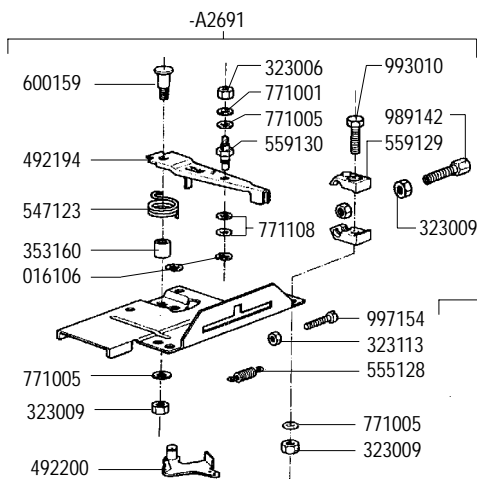

RICAMBI - SPARE PARTS - ERSATZTEILE - PIECES DETACHEES - REPUESTOS

RICAMBI - SPARE PARTS - ERSATZTEILE - PIECES DETACHEES - REPUESTOS

- ▲ = con guidavalvola  
with valve guide
- = completo  
complete

A.E. = Avv Elettrico  
E.S. = Electric Start

**RICAMBI - SPARE PARTS - ERSATZTEILE - PIECES DETACHEES - REPUESTOS**

**RICAMBI - SPARE PARTS - ERSATZTEILE - PIECES DETACHEES - REPUESTOS**

**A220**

Valido per le versioni A16009 - A16202  
Valid for spec n.  
-A2742 SHORT BLOCK

Valido per le versioni A16071 - A16264  
Valid for spec n.  
-A2737 SHORT BLOCK

RICAMBI - SPARE PARTS - ERSATZTEILE - PIECES DETACHEES - REPUESTOS