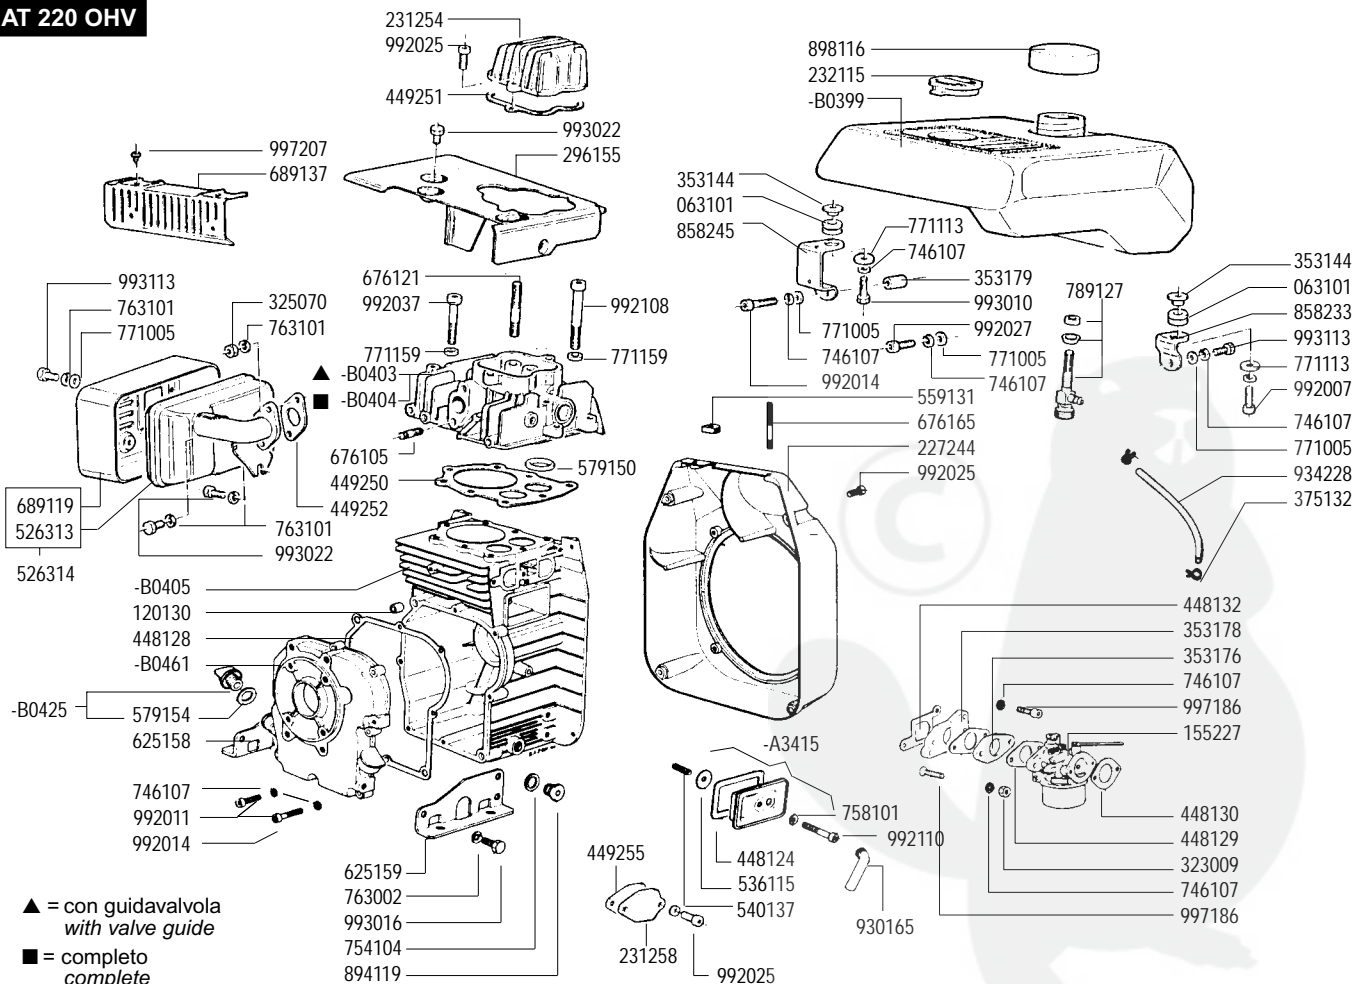

# AT 220 OHV

## A 180 - A 220

cod. -A2740 SHORT BLOCK A 180 STD/ELEST  
 cod. -B0456 SHORT BLOCK A 220 STD/ELEST

cod. -B0409 SHORT BLOCK AT 220 STD/ELEST

**AT 220 OHV**

RICAMBI - SPARE PARTS - ERSATZTEILE - PIECES DETACHEES - REPUESTOS

A - AT

**RICAMBI - SPARE PARTS - ERSATZTEILE - PIECES DETACHEES - REPUESTOS**

**A - AT**

	Carburatori Carburetor	dia.	Filtro aria Air cleaner
A 180B	-A3486	- 94	- 387157
	-A3485	- 95	- 387157
	-A3493	- 104	- 387140
A 180 G.E.	-A3485	- 95	- 387157
A 180P	-A3498	- 96	- 387157
A 220B	-A3485	- 95	- 387157
	-A3491	- 100	- 387172
	-A3491	- 100	- 387191
(A16071)	-A3494	- 108	- 387172
(A16115)	-A3495	- 112	- 387172
(A16072)	-A3495	- 112	- 387172
A 220 G.E.	-A3496	- 95	- 387157
A 220P	-A3485	- 95	- 387157
AT 220	155227	- 98	- 387157
	155228	- 102	- 387172