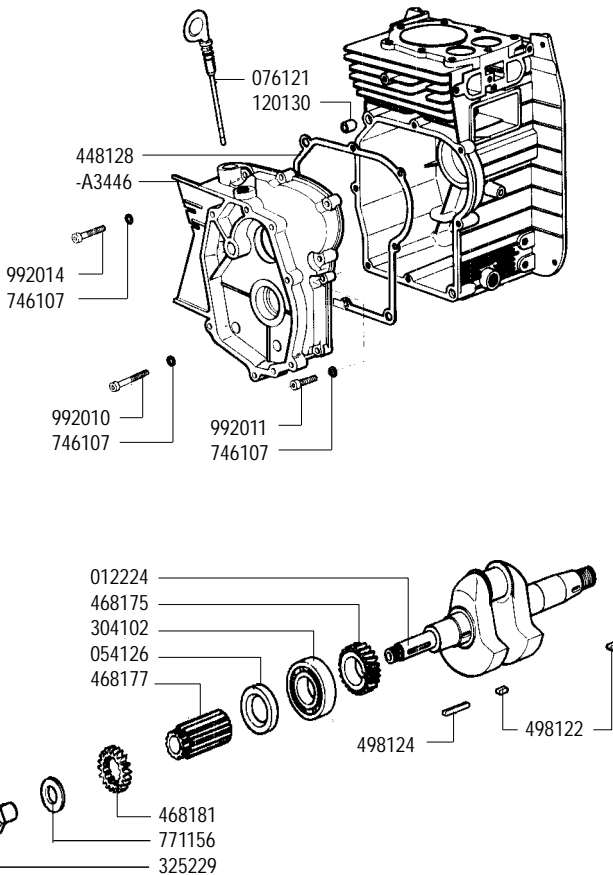

A - AT

**RICAMBI - SPARE PARTS - ERSATZTEILE - PIECES DETACHEES - REPUESTOS**

**A - AT**

	Carburatori Carburetor	dia.	Filtro aria Air cleaner
A 180B	-A3486	- 94	- 387157
	-A3485	- 95	- 387157
	-A3493	- 104	- 387140
A 180 G.E.	-A3485	- 95	- 387157
A 180P	-A3498	- 96	- 387157
A 220B	-A3485	- 95	- 387157
	-A3491	- 100	- 387172
	-A3491	- 100	- 387191
(A16071)	-A3494	- 108	- 387172
(A16115)	-A3495	- 112	- 387172
(A16072)	-A3495	- 112	- 387172
A 220 G.E.	-A3496	- 95	- 387157
A 220P	-A3485	- 95	- 387157
AT 220	155227	- 98	- 387157
	155228	- 102	- 387172

RICAMBI - SPARE PARTS - ERSATZTEILE - PIECES DETACHEES - REPUESTOS

RICAMBI - SPARE PARTS - ERSATZTEILE - PIECES DETACHEES - REPUESTOS

- ▲ = con guidavalvola  
with valve guide
- = completo  
complete

A.E. = Avv Elettrico  
E.S. = Electric Start

**RICAMBI - SPARE PARTS - ERSATZTEILE - PIECES DETACHEES - REPUESTOS**

**RICAMBI - SPARE PARTS - ERSATZTEILE - PIECES DETACHEES - REPUESTOS**

**A220**

Valido per le versioni A16009 - A16202  
Valid for spec n.  
-A2742 SHORT BLOCK

Valido per le versioni A16071 - A16264  
Valid for spec n.  
-A2737 SHORT BLOCK

RICAMBI - SPARE PARTS - ERSATZTEILE - PIECES DETACHEES - REPUESTOS