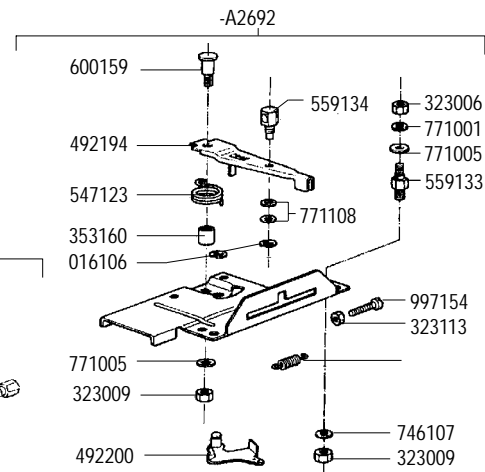

RICAMBI - SPARE PARTS - ERSATZTEILE - PIECES DETACHEES - REPUESTOS

RICAMBI - SPARE PARTS - ERSATZTEILE - PIECES DETACHEES - REPUESTOS

- ▲ = con guidavalvola  
with valve guide
- = completo  
complete

A.E. = Avv Elettrico  
E.S. = Electric Start

**RICAMBI - SPARE PARTS - ERSATZTEILE - PIECES DETACHEES - REPUESTOS**

**RICAMBI - SPARE PARTS - ERSATZTEILE - PIECES DETACHEES - REPUESTOS**

**A220**

Valido per le versioni A16009 - A16202  
Valid for spec n.  
-A2742 SHORT BLOCK

Valido per le versioni A16071 - A16264  
Valid for spec n.  
-A2737 SHORT BLOCK

RICAMBI - SPARE PARTS - ERSATZTEILE - PIECES DETACHEES - REPUESTOS