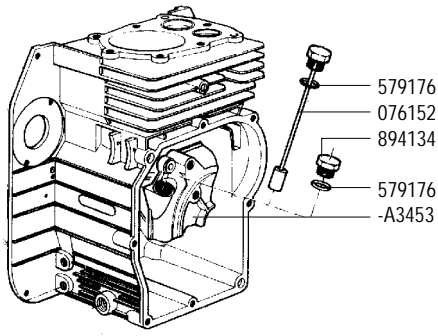

RICAMBI - SPARE PARTS - ERSATZTEILE - PIECES DETACHEES - REPUESTOS

RICAMBI - SPARE PARTS - ERSATZTEILE - PIECES DETACHEES - REPUESTOS

- ▲ = con guidavalvola  
with valve guide
- = completo  
complete

A.E. = Avv Elettrico  
E.S. = Electric Start

**RICAMBI - SPARE PARTS - ERSATZTEILE - PIECES DETACHEES - REPUESTOS**

**RICAMBI - SPARE PARTS - ERSATZTEILE - PIECES DETACHEES - REPUESTOS**

**A220**

Valido per le versioni A16009 - A16202  
Valid for spec n.  
-A2742 SHORT BLOCK