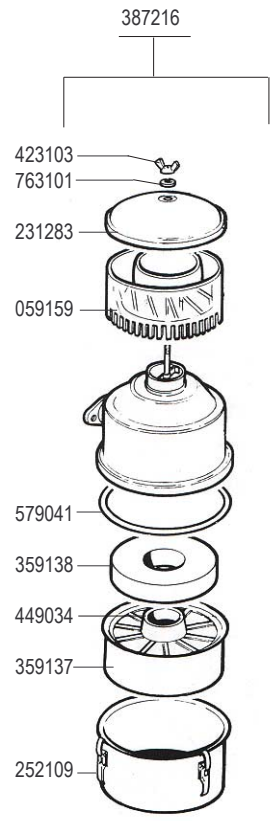

- ADN 37 - 43 - 47
- ADN 54

- B3093
- B3095
- 771009
- 993001

- 763002
- 993016
- 625135
- 625109

- 447074
- 448067
- 448069
- B3059

- 323003
- 676070
- 886142
- 722111

- 423106
- 120168
- 231206

- 902124
- 219123
- 993016
- 771011
- 449336

- 240156
- 992044
- 746108
- 850128
- 995118
- 995011
- 447076

- A2443
- B3016

- 894003
- 754104

ADN 37 - 43 - 47

RICAMBI - SPARE PARTS - ERSATZTEILE - PIECES DETACHEES - REPUESTOS

ADN 54

- ADN 37 - 43 - 47
- ADN 54

**RICAMBI - SPARE PARTS - ERSATZTEILE - PIECES DETACHEES - REPUESTOS**

- ADN 37 - 43 - 47
- ADN 54

**RICAMBI - SPARE PARTS - ERSATZTEILE - PIECES DETACHEES - REPUESTOS**

- ADN 37- 43 - 47
- ADN 54

**RICAMBI - SPARE PARTS - ERSATZTEILE - PIECES DETACHEES - REPUESTOS**

□ ADN 37- 43 - 47

● ADN 54

- ADN 37-43-47
- ADN 54

Per versioni lente 2500 G/min. – For low speed version 2500 RPM

**RICAMBI - SPARE PARTS - ERSATZTEILE - PIECES DETACHEES - REPUESTOS**

-B3061

-B3063

**RICAMBI - SPARE PARTS - ERSATZTEILE - PIECES DETACHEES - REPUESTOS**