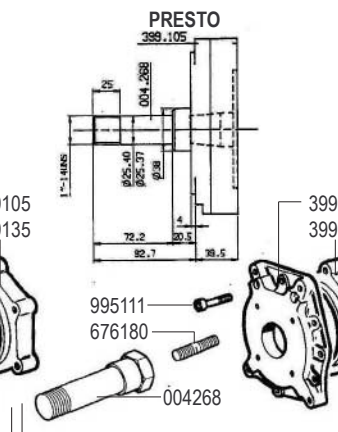

- ADN 37 - 43 - 47
- ADN 54

- B3093
- B3095
- 771009
- 993001

- 763002
- 993016
- 625135
- 625109

- 447074
- 448067
- 448069
- B3059

- 323003
- 676070
- 886142
- 722111

- 423106
- 120168
- 231206

- 902124
- 219123
- 993016
- 771011
- 449336

- (A) Pressostato normalmente aperto - Oil pressure switch normally open
- (B) Pressostato normalmente chiuso - Oil pressure switch normally closed

□ ADN 37- 43 - 47

● ADN 54

RICAMBI - SPARE PARTS - ERSATZTEILE - PIECES DETACHEES - REPUESTOS

□ ADN 37- 43 - 47

● ADN 54

- ADN 37-43-47
- ADN 54

Per versioni lente 2500 G/min. – For low speed version 2500 RPM

**RICAMBI - SPARE PARTS - ERSATZTEILE - PIECES DETACHEES - REPUESTOS**

-B3061

-B3063

**RICAMBI - SPARE PARTS - ERSATZTEILE - PIECES DETACHEES - REPUESTOS**

□ ADN 37 - 43 - 47  
 ● ADN 54