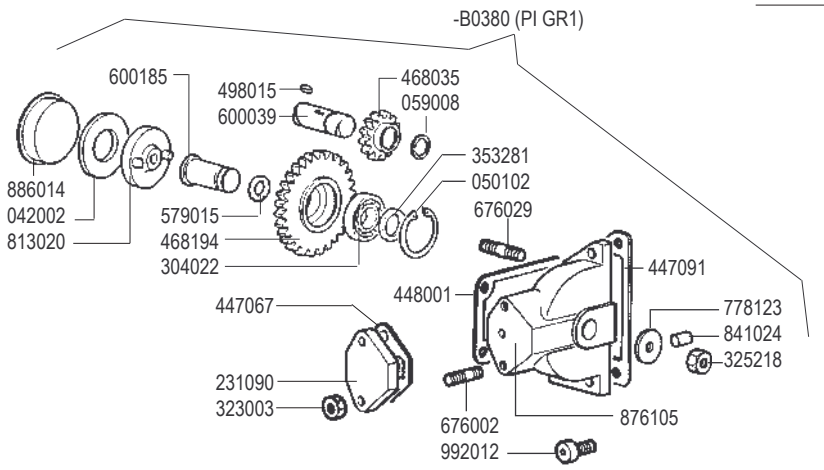

□ ADN 37- 43 - 47

● ADN 54

- ADN 37-43-47
- ADN 54

Per versioni lente 2500 G/min. – For low speed version 2500 RPM

**RICAMBI - SPARE PARTS - ERSATZTEILE - PIECES DETACHEES - REPUESTOS**

-B3061

-B3063

**RICAMBI - SPARE PARTS - ERSATZTEILE - PIECES DETACHEES - REPUESTOS**