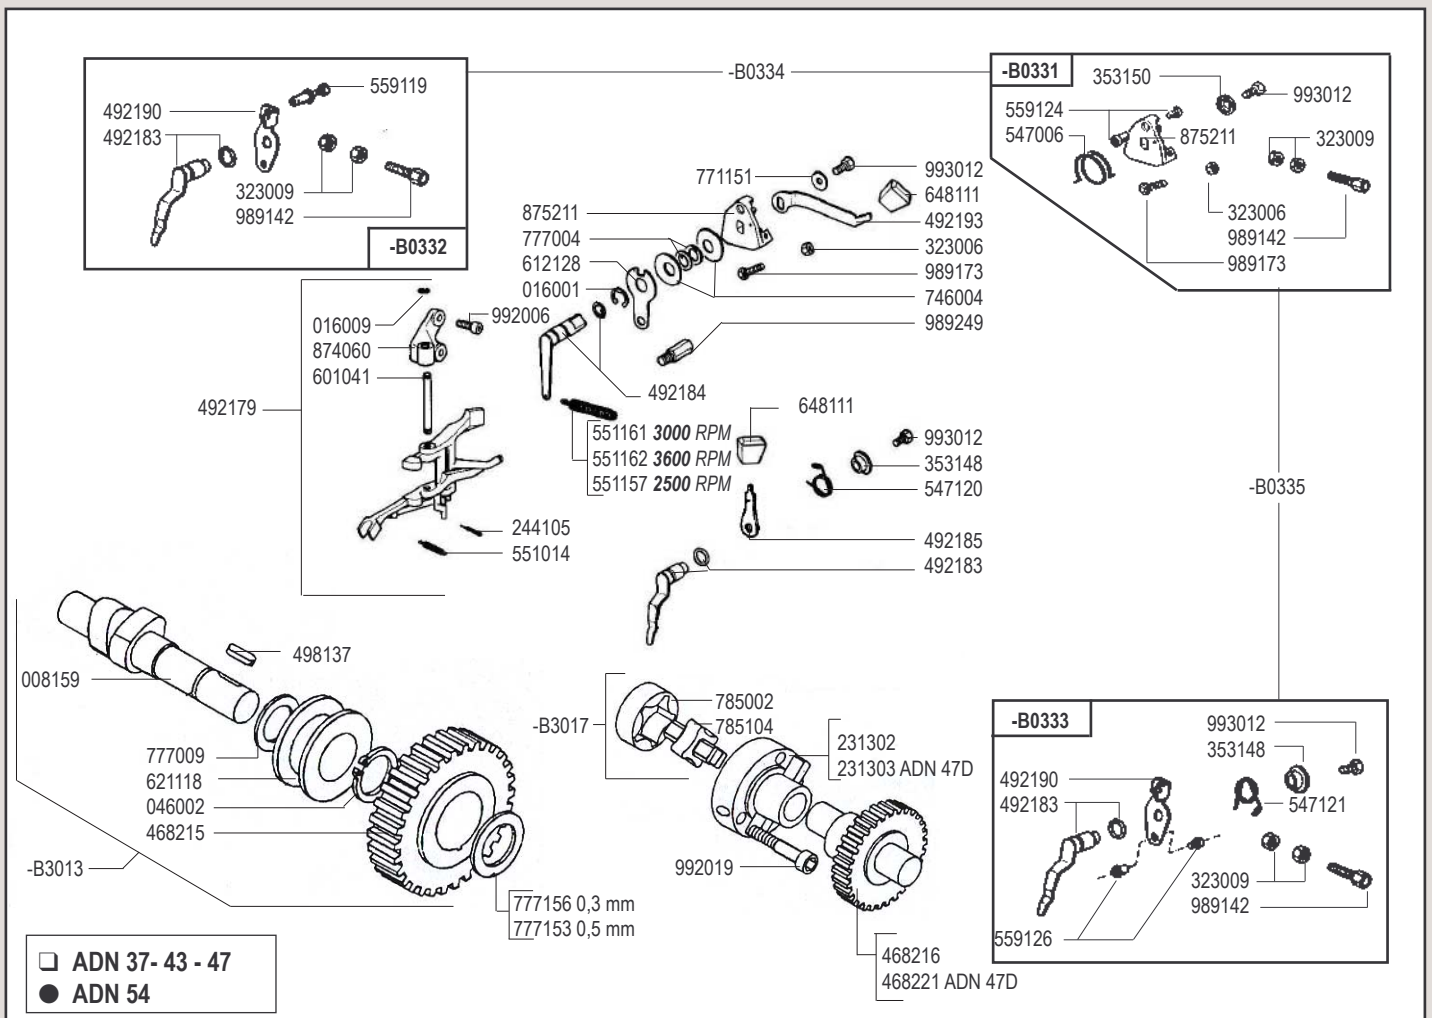

- 240156
- 992044
- 746108
- 850128
- 995118
- 995011
- 447076

- A2443
- B3016

- 894003
- 754104

ADN 37 - 43 - 47

RICAMBI - SPARE PARTS - ERSATZTEILE - PIECES DETACHEES - REPUESTOS

ADN 54

- ADN 37 - 43 - 47
- ADN 54

**RICAMBI - SPARE PARTS - ERSATZTEILE - PIECES DETACHEES - REPUESTOS**

- ADN 37 - 43 - 47
- ADN 54

**RICAMBI - SPARE PARTS - ERSATZTEILE - PIECES DETACHEES - REPUESTOS**

- ADN 37- 43 - 47
- ADN 54

**RICAMBI - SPARE PARTS - ERSATZTEILE - PIECES DETACHEES - REPUESTOS**

- (A) Pressostato normalmente aperto - Oil pressure switch normally open
- (B) Pressostato normalmente chiuso - Oil pressure switch normally closed

□ ADN 37- 43 - 47

● ADN 54

RICAMBI - SPARE PARTS - ERSATZTEILE - PIECES DETACHEES - REPUESTOS

□ ADN 37- 43 - 47

● ADN 54

- ADN 37-43-47
- ADN 54

Per versioni lente 2500 G/min. – For low speed version 2500 RPM

**RICAMBI - SPARE PARTS - ERSATZTEILE - PIECES DETACHEES - REPUESTOS**

-B3061

-B3063

**RICAMBI - SPARE PARTS - ERSATZTEILE - PIECES DETACHEES - REPUESTOS**