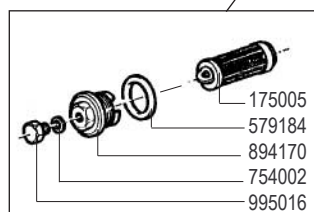

ADN 37W- 43W - 47W - 54W

Valido dal N° 5029781
Valid from N° 5029781

SHORT BLOCK:

ADN 37W -B3097 ● ADN 43W -B3098 ● ADN 47W -B3099 ● ADN47D -B3100 ● ADN 54W -B3101

RICAMBI - SPARE PARTS - ERSATZTEILE - PIECES DETACHEES - REPUESTOS

- ☐ ADN 37 - 43 - 47
- ☒ ADN 54

- ☒ -B3093
- ☐ -B3095
- 771009
- 993001

- ☐ 763002
- 993016
- ☐ 625135
- ☒ 625109

- 447074
- 448067
- 448069
- -B3059

- 323003
- 676070
- 886142
- 722111

- 423106
- 120168
- 231206

- 902124
- 219123
- 993016
- 771011
- 449336

- 240156
- 992044
- 746108
- 850128
- 995118 ☐
- 995011 ☒
- 447076

- ☐ -A2443
- ☒ -B3016

- 894003
- 754104