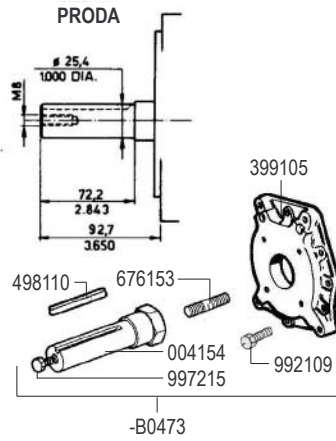

**RICAMBI - SPARE PARTS - ERSATZTEILE - PIECES DETACHEES - REPUESTOS**

- ADN 37 - 43 - 47
- ADN 54

**RICAMBI - SPARE PARTS - ERSATZTEILE - PIECES DETACHEES - REPUESTOS**

- ADN 37- 43 - 47
- ADN 54

**RICAMBI - SPARE PARTS - ERSATZTEILE - PIECES DETACHEES - REPUESTOS**

- (A) Pressostato normalmente aperto - Oil pressure switch normally open
- (B) Pressostato normalmente chiuso - Oil pressure switch normally closed

□ ADN 37- 43 - 47

● ADN 54

RICAMBI - SPARE PARTS - ERSATZTEILE - PIECES DETACHEES - REPUESTOS

□ ADN 37- 43 - 47

● ADN 54

- ADN 37-43-47
- ADN 54

Per versioni lente 2500 G/min. – For low speed version 2500 RPM

**RICAMBI - SPARE PARTS - ERSATZTEILE - PIECES DETACHEES - REPUESTOS**

-B3061

-B3063

**RICAMBI - SPARE PARTS - ERSATZTEILE - PIECES DETACHEES - REPUESTOS**

□ ADN 37 - 43 - 47  
 ● ADN 54