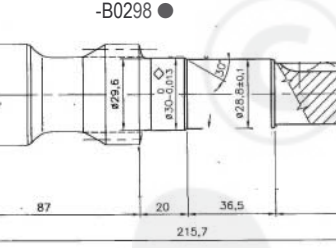

□ ADN 37- 43 - 47

● ADN 54

- ADN 37-43-47
- ADN 54

Per versioni lente 2500 G/min. – For low speed version 2500 RPM

**RICAMBI - SPARE PARTS - ERSATZTEILE - PIECES DETACHEES - REPUESTOS**

-B3061

-B3063

**RICAMBI - SPARE PARTS - ERSATZTEILE - PIECES DETACHEES - REPUESTOS**