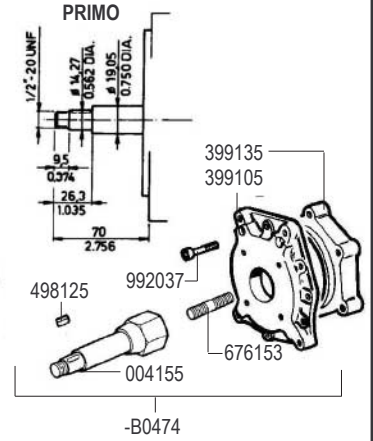

- (A) Pressostato normalmente aperto - Oil pressure switch normally open
- (B) Pressostato normalmente chiuso - Oil pressure switch normally closed

□ ADN 37- 43 - 47

● ADN 54

RICAMBI - SPARE PARTS - ERSATZTEILE - PIECES DETACHEES - REPUESTOS

□ ADN 37- 43 - 47

● ADN 54

- ADN 37-43-47
- ADN 54

Per versioni lente 2500 G/min. – For low speed version 2500 RPM

**RICAMBI - SPARE PARTS - ERSATZTEILE - PIECES DETACHEES - REPUESTOS**

-B3061

-B3063

**RICAMBI - SPARE PARTS - ERSATZTEILE - PIECES DETACHEES - REPUESTOS**

□ ADN 37 - 43 - 47  
 ● ADN 54