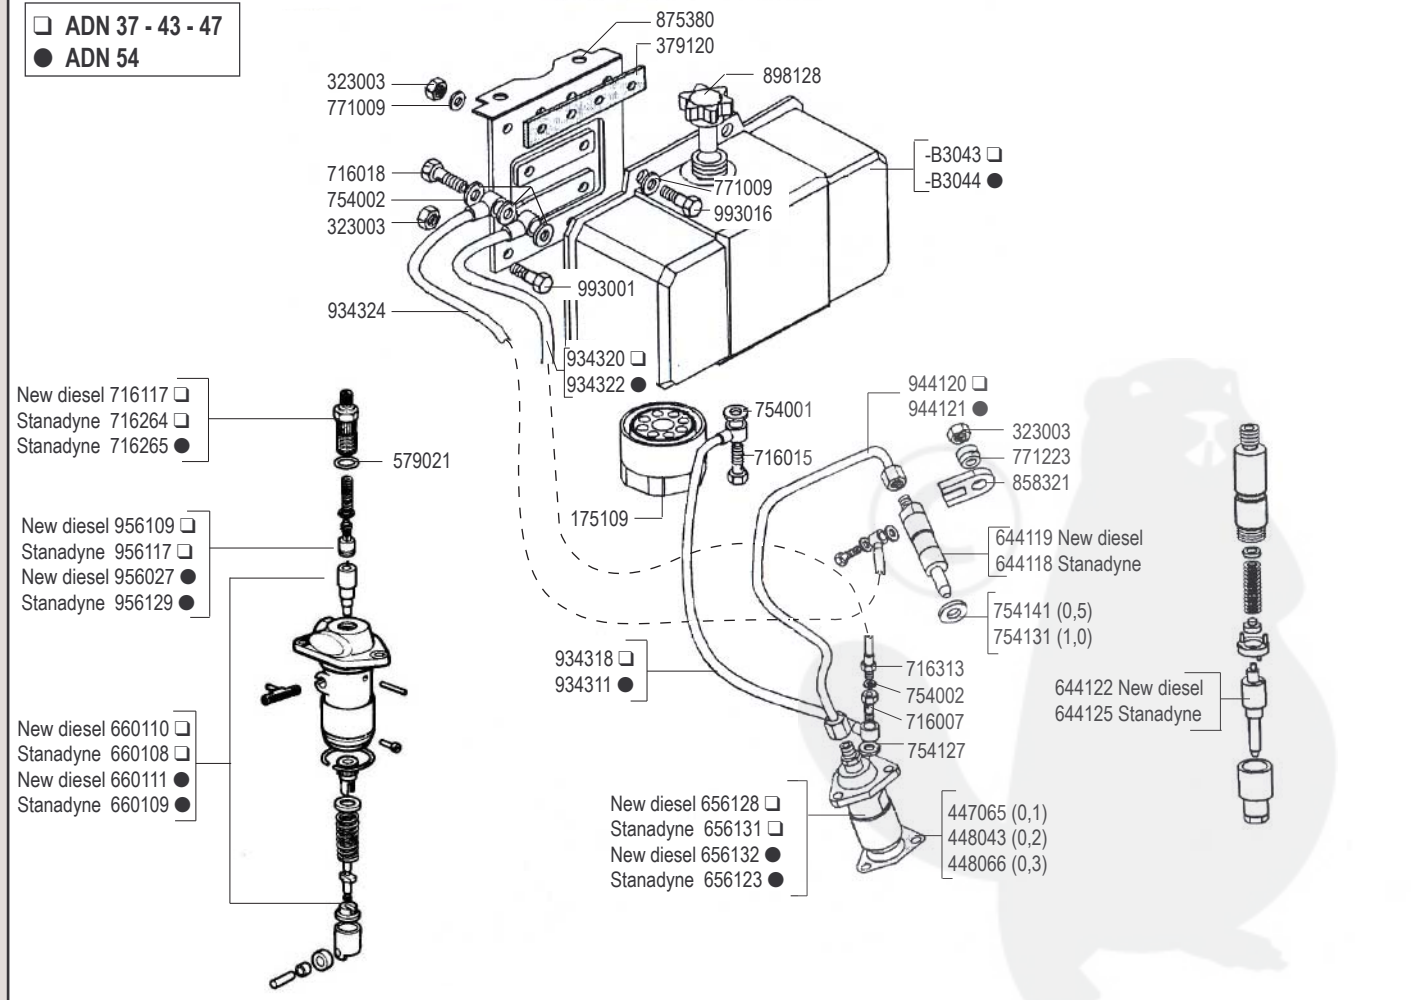

- 240156
- 992044
- 746108
- 850128
- 995118
- 995011
- 447076

- A2443
- B3016

- 894003
- 754104

ADN 37 - 43 - 47

RICAMBI - SPARE PARTS - ERSATZTEILE - PIECES DETACHEES - REPUESTOS

ADN 54

- ADN 37 - 43 - 47
- ADN 54

**RICAMBI - SPARE PARTS - ERSATZTEILE - PIECES DETACHEES - REPUESTOS**

- ADN 37 - 43 - 47
- ADN 54

**RICAMBI - SPARE PARTS - ERSATZTEILE - PIECES DETACHEES - REPUESTOS**

- ADN 37- 43 - 47
- ADN 54

**RICAMBI - SPARE PARTS - ERSATZTEILE - PIECES DETACHEES - REPUESTOS**

- (A) Pressostato normalmente aperto - Oil pressure switch normally open
- (B) Pressostato normalmente chiuso - Oil pressure switch normally closed

□ ADN 37- 43 - 47

● ADN 54

RICAMBI - SPARE PARTS - ERSATZTEILE - PIECES DETACHEES - REPUESTOS

□ ADN 37- 43 - 47

● ADN 54

- ADN 37-43-47
- ADN 54

Per versioni lente 2500 G/min. – For low speed version 2500 RPM

**RICAMBI - SPARE PARTS - ERSATZTEILE - PIECES DETACHEES - REPUESTOS**

-B3061

-B3063

**RICAMBI - SPARE PARTS - ERSATZTEILE - PIECES DETACHEES - REPUESTOS**