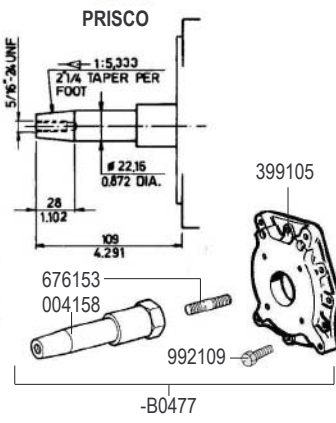

- (A) Pressostato normalmente aperto - Oil pressure switch normally open
- (B) Pressostato normalmente chiuso - Oil pressure switch normally closed

□ ADN 37- 43 - 47

● ADN 54

RICAMBI - SPARE PARTS - ERSATZTEILE - PIECES DETACHEES - REPUESTOS

□ ADN 37- 43 - 47

● ADN 54

- ADN 37-43-47
- ADN 54

Per versioni lente 2500 G/min. – For low speed version 2500 RPM

**RICAMBI - SPARE PARTS - ERSATZTEILE - PIECES DETACHEES - REPUESTOS**

-B3061

-B3063

**RICAMBI - SPARE PARTS - ERSATZTEILE - PIECES DETACHEES - REPUESTOS**

□ ADN 37 - 43 - 47  
 ● ADN 54