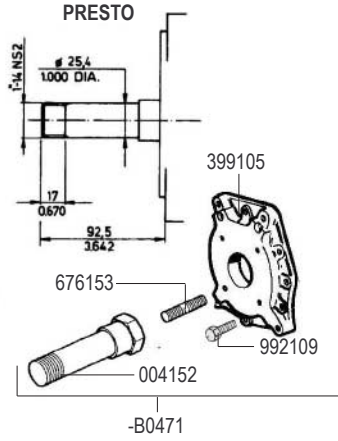

**RICAMBI - SPARE PARTS - ERSATZTEILE - PIECES DETACHEES - REPUESTOS**

- ADN 37 - 43 - 47
- ADN 54

**RICAMBI - SPARE PARTS - ERSATZTEILE - PIECES DETACHEES - REPUESTOS**

- ADN 37- 43 - 47
- ADN 54

**RICAMBI - SPARE PARTS - ERSATZTEILE - PIECES DETACHEES - REPUESTOS**

- (A) Pressostato normalmente aperto - Oil pressure switch normally open
- (B) Pressostato normalmente chiuso - Oil pressure switch normally closed

□ ADN 37- 43 - 47

● ADN 54

RICAMBI - SPARE PARTS - ERSATZTEILE - PIECES DETACHEES - REPUESTOS

□ ADN 37- 43 - 47

● ADN 54

- ADN 37-43-47
- ADN 54

Per versioni lente 2500 G/min. – For low speed version 2500 RPM

**RICAMBI - SPARE PARTS - ERSATZTEILE - PIECES DETACHEES - REPUESTOS**

-B3061

-B3063

**RICAMBI - SPARE PARTS - ERSATZTEILE - PIECES DETACHEES - REPUESTOS**

□ ADN 37 - 43 - 47  
 ● ADN 54