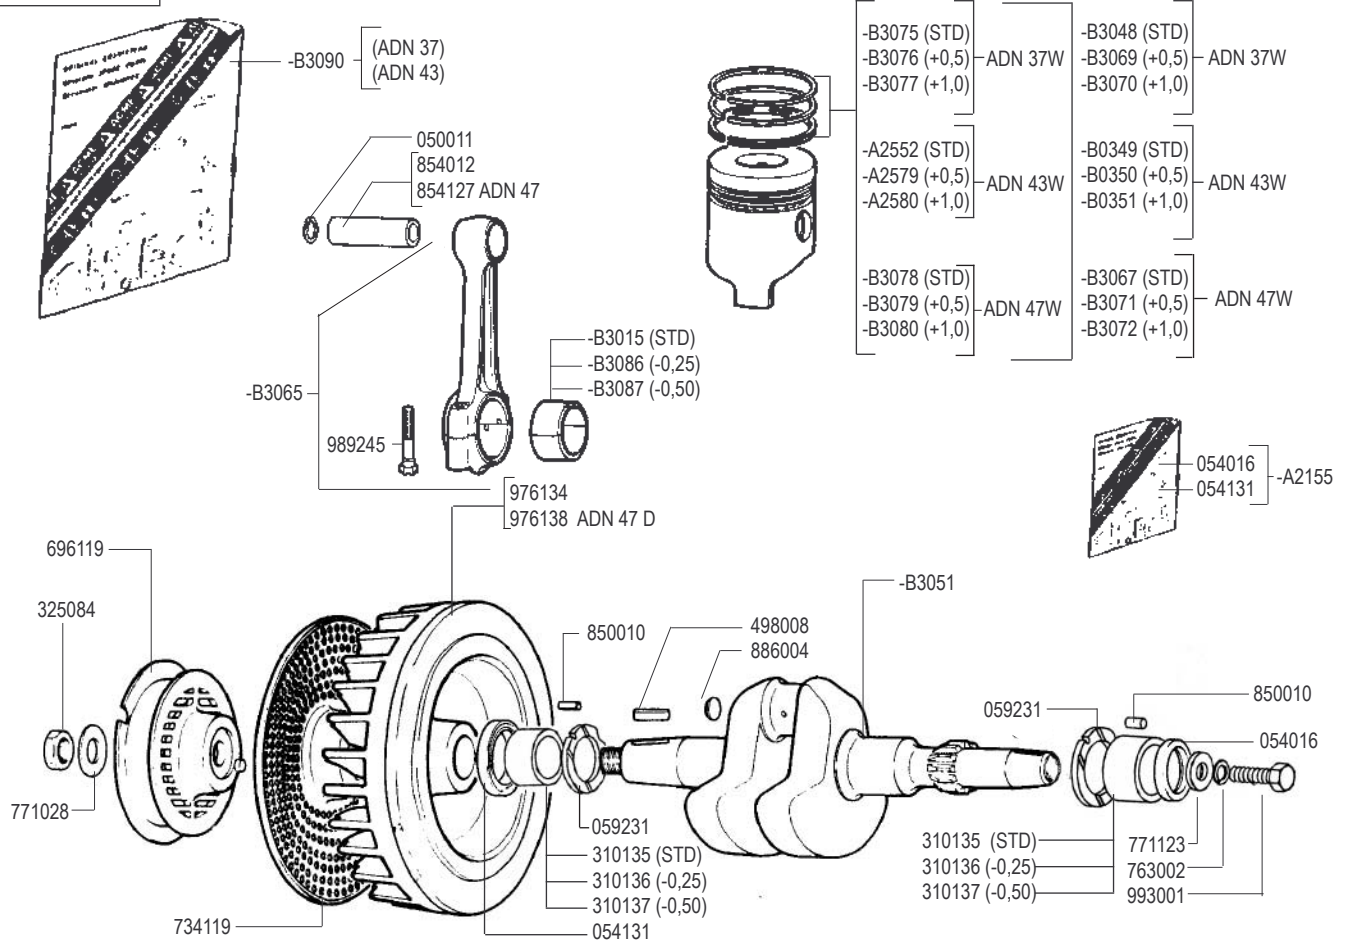

ADN 37 - 43 - 47