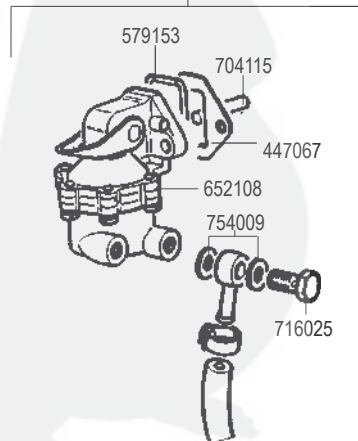

- (A) Pressostato normalmente aperto - Oil pressure switch normally open
- (B) Pressostato normalmente chiuso - Oil pressure switch normally closed

□ ADN 37- 43 - 47

● ADN 54

RICAMBI - SPARE PARTS - ERSATZTEILE - PIECES DETACHEES - REPUESTOS

□ ADN 37- 43 - 47

● ADN 54

- ADN 37-43-47
- ADN 54

Per versioni lente 2500 G/min. – For low speed version 2500 RPM

**RICAMBI - SPARE PARTS - ERSATZTEILE - PIECES DETACHEES - REPUESTOS**

-B3061

-B3063

**RICAMBI - SPARE PARTS - ERSATZTEILE - PIECES DETACHEES - REPUESTOS**

□ ADN 37 - 43 - 47  
 ● ADN 54