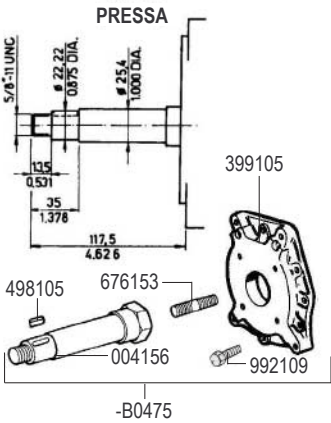

- (A) Pressostato normalmente aperto - Oil pressure switch normally open
- (B) Pressostato normalmente chiuso - Oil pressure switch normally closed

□ ADN 37- 43 - 47

● ADN 54

RICAMBI - SPARE PARTS - ERSATZTEILE - PIECES DETACHEES - REPUESTOS

□ ADN 37- 43 - 47

● ADN 54

- ADN 37-43-47
- ADN 54

Per versioni lente 2500 G/min. – For low speed version 2500 RPM

**RICAMBI - SPARE PARTS - ERSATZTEILE - PIECES DETACHEES - REPUESTOS**

-B3061

-B3063

**RICAMBI - SPARE PARTS - ERSATZTEILE - PIECES DETACHEES - REPUESTOS**

□ ADN 37 - 43 - 47  
 ● ADN 54