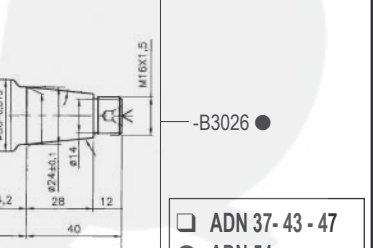

□ ADN 37- 43 - 47

● ADN 54

- ADN 37-43-47
- ADN 54

Per versioni lente 2500 G/min. – For low speed version 2500 RPM

**RICAMBI - SPARE PARTS - ERSATZTEILE - PIECES DETACHEES - REPUESTOS**

-B3061

-B3063

**RICAMBI - SPARE PARTS - ERSATZTEILE - PIECES DETACHEES - REPUESTOS**