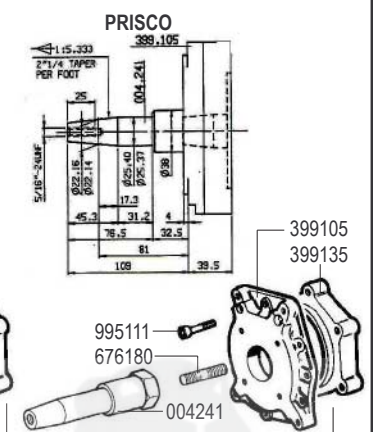

- (A) Pressostato normalmente aperto - Oil pressure switch normally open
- (B) Pressostato normalmente chiuso - Oil pressure switch normally closed

□ ADN 37- 43 - 47

● ADN 54

RICAMBI - SPARE PARTS - ERSATZTEILE - PIECES DETACHEES - REPUESTOS

□ ADN 37- 43 - 47

● ADN 54

- ADN 37-43-47
- ADN 54

Per versioni lente 2500 G/min. – For low speed version 2500 RPM

**RICAMBI - SPARE PARTS - ERSATZTEILE - PIECES DETACHEES - REPUESTOS**

-B3061

-B3063

**RICAMBI - SPARE PARTS - ERSATZTEILE - PIECES DETACHEES - REPUESTOS**

□ ADN 37 - 43 - 47  
 ● ADN 54