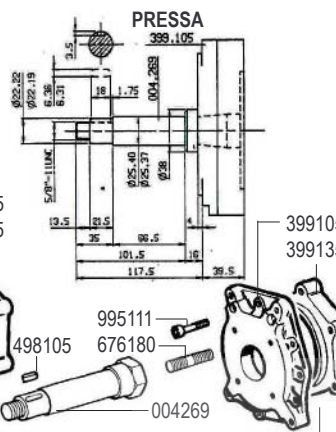

- (A) Pressostato normalmente aperto - Oil pressure switch normally open
- (B) Pressostato normalmente chiuso - Oil pressure switch normally closed

□ ADN 37- 43 - 47

● ADN 54

RICAMBI - SPARE PARTS - ERSATZTEILE - PIECES DETACHEES - REPUESTOS

□ ADN 37- 43 - 47

● ADN 54

- ADN 37-43-47
- ADN 54

Per versioni lente 2500 G/min. – For low speed version 2500 RPM

**RICAMBI - SPARE PARTS - ERSATZTEILE - PIECES DETACHEES - REPUESTOS**

-B3061

-B3063

**RICAMBI - SPARE PARTS - ERSATZTEILE - PIECES DETACHEES - REPUESTOS**

□ ADN 37 - 43 - 47  
 ● ADN 54