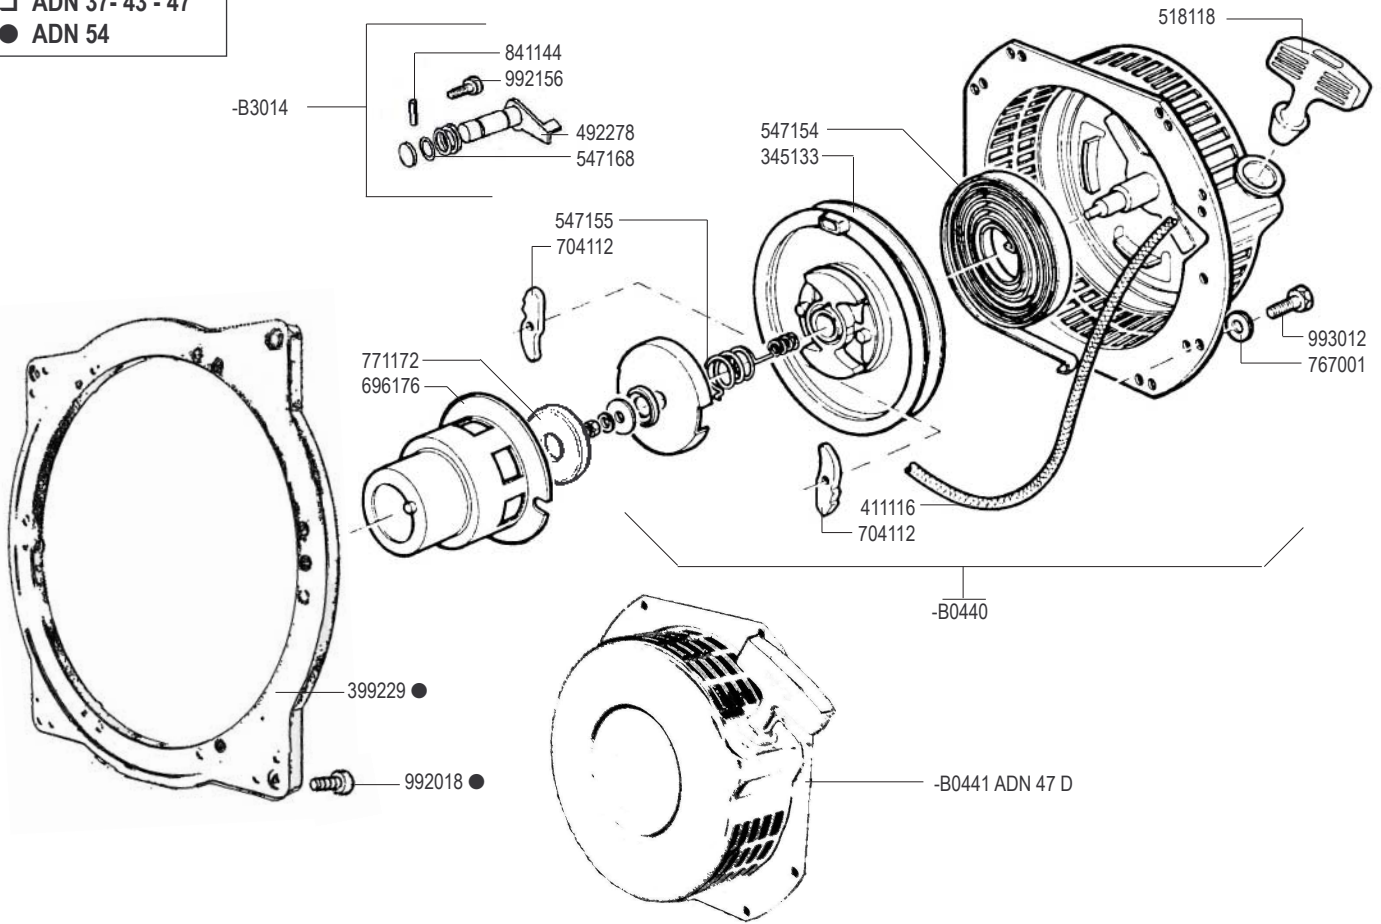

**RICAMBI - SPARE PARTS - ERSATZTEILE - PIECES DETACHEES - REPUESTOS**

- ADN 37 - 43 - 47
- ADN 54

**RICAMBI - SPARE PARTS - ERSATZTEILE - PIECES DETACHEES - REPUESTOS**

- ADN 37- 43 - 47
- ADN 54

**RICAMBI - SPARE PARTS - ERSATZTEILE - PIECES DETACHEES - REPUESTOS**

- (A) Pressostato normalmente aperto - Oil pressure switch normally open
- (B) Pressostato normalmente chiuso - Oil pressure switch normally closed

□ ADN 37- 43 - 47

● ADN 54

RICAMBI - SPARE PARTS - ERSATZTEILE - PIECES DETACHEES - REPUESTOS