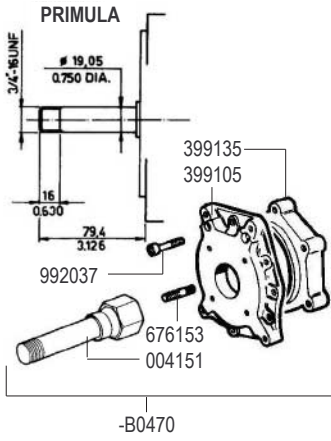

- (A) Pressostato normalmente aperto - Oil pressure switch normally open
- (B) Pressostato normalmente chiuso - Oil pressure switch normally closed

□ ADN 37- 43 - 47

● ADN 54

RICAMBI - SPARE PARTS - ERSATZTEILE - PIECES DETACHEES - REPUESTOS

□ ADN 37- 43 - 47

● ADN 54

- ADN 37-43-47
- ADN 54

Per versioni lente 2500 G/min. – For low speed version 2500 RPM

**RICAMBI - SPARE PARTS - ERSATZTEILE - PIECES DETACHEES - REPUESTOS**

-B3061

-B3063

**RICAMBI - SPARE PARTS - ERSATZTEILE - PIECES DETACHEES - REPUESTOS**

□ ADN 37 - 43 - 47  
 ● ADN 54