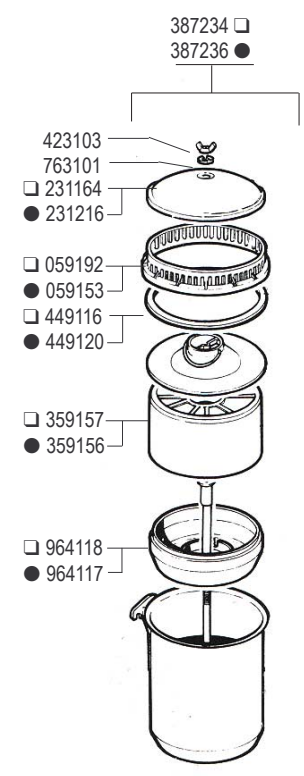

- ADN 37 - 43 - 47
- ADN 54

- B3093
- B3095
- 771009
- 993001

- 763002
- 993016
- 625135
- 625109

- 447074
- 448067
- 448069
- B3059

- 323003
- 676070
- 886142
- 722111

- 423106
- 120168
- 231206

- 902124
- 219123
- 993016
- 771011
- 449336

- 240156
- 992044
- 746108
- 850128
- 995118
- 995011
- 447076

- A2443
- B3016

- 894003
- 754104

ADN 37 - 43 - 47

RICAMBI - SPARE PARTS - ERSATZTEILE - PIECES DETACHEES - REPUESTOS

ADN 54

- ADN 37 - 43 - 47
- ADN 54

**RICAMBI - SPARE PARTS - ERSATZTEILE - PIECES DETACHEES - REPUESTOS**

- ADN 37 - 43 - 47
- ADN 54

**RICAMBI - SPARE PARTS - ERSATZTEILE - PIECES DETACHEES - REPUESTOS**

- ADN 37- 43 - 47
- ADN 54

**RICAMBI - SPARE PARTS - ERSATZTEILE - PIECES DETACHEES - REPUESTOS**

□ ADN 37- 43 - 47

● ADN 54

- ADN 37-43-47
- ADN 54

Per versioni lente 2500 G/min. – For low speed version 2500 RPM

**RICAMBI - SPARE PARTS - ERSATZTEILE - PIECES DETACHEES - REPUESTOS**

-B3061

-B3063

**RICAMBI - SPARE PARTS - ERSATZTEILE - PIECES DETACHEES - REPUESTOS**