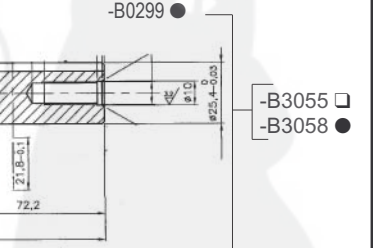

□ ADN 37- 43 - 47

● ADN 54

- ADN 37-43-47
- ADN 54

Per versioni lente 2500 G/min. – For low speed version 2500 RPM

**RICAMBI - SPARE PARTS - ERSATZTEILE - PIECES DETACHEES - REPUESTOS**

-B3061

-B3063

**RICAMBI - SPARE PARTS - ERSATZTEILE - PIECES DETACHEES - REPUESTOS**