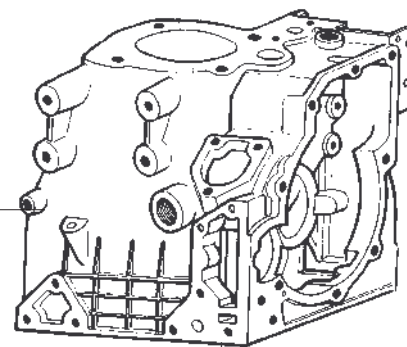

□ ADN 37- 43 - 47

● ADN 54

- ADN 37-43-47
- ADN 54

Per versioni lente 2500 G/min. – For low speed version 2500 RPM

**RICAMBI - SPARE PARTS - ERSATZTEILE - PIECES DETACHEES - REPUESTOS**

-B3061

-B3063

**RICAMBI - SPARE PARTS - ERSATZTEILE - PIECES DETACHEES - REPUESTOS**