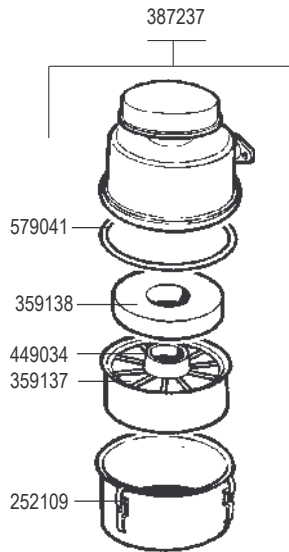

- 240156
- 992044
- 746108
- 850128
- 995118
- 995011
- 447076

- A2443
- B3016

- 894003
- 754104

ADN 37 - 43 - 47

RICAMBI - SPARE PARTS - ERSATZTEILE - PIECES DETACHEES - REPUESTOS

ADN 54

- ADN 37 - 43 - 47
- ADN 54

**RICAMBI - SPARE PARTS - ERSATZTEILE - PIECES DETACHEES - REPUESTOS**

- ADN 37 - 43 - 47
- ADN 54

**RICAMBI - SPARE PARTS - ERSATZTEILE - PIECES DETACHEES - REPUESTOS**

- ADN 37- 43 - 47
- ADN 54

**RICAMBI - SPARE PARTS - ERSATZTEILE - PIECES DETACHEES - REPUESTOS**

□ ADN 37- 43 - 47

● ADN 54

- ADN 37-43-47
- ADN 54

Per versioni lente 2500 G/min. – For low speed version 2500 RPM

**RICAMBI - SPARE PARTS - ERSATZTEILE - PIECES DETACHEES - REPUESTOS**

-B3061

-B3063

**RICAMBI - SPARE PARTS - ERSATZTEILE - PIECES DETACHEES - REPUESTOS**