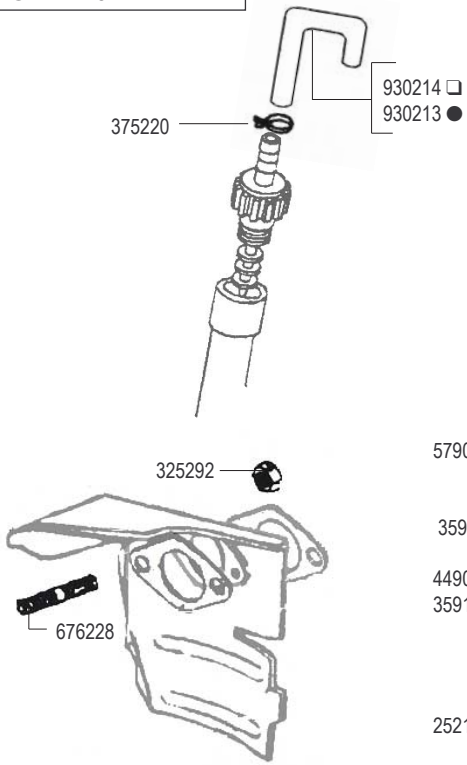

**RICAMBI - SPARE PARTS - ERSATZTEILE - PIECES DETACHEES - REPUESTOS**

- ADN 37 - 43 - 47
- ADN 54

**RICAMBI - SPARE PARTS - ERSATZTEILE - PIECES DETACHEES - REPUESTOS**

- ADN 37- 43 - 47
- ADN 54

**RICAMBI - SPARE PARTS - ERSATZTEILE - PIECES DETACHEES - REPUESTOS**

- (A) Pressostato normalmente aperto - Oil pressure switch normally open
- (B) Pressostato normalmente chiuso - Oil pressure switch normally closed

□ ADN 37- 43 - 47

● ADN 54

RICAMBI - SPARE PARTS - ERSATZTEILE - PIECES DETACHEES - REPUESTOS