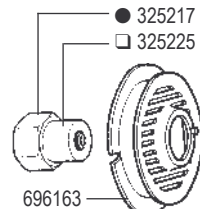

- (A) Pressostato normalmente aperto - Oil pressure switch normally open
- (B) Pressostato normalmente chiuso - Oil pressure switch normally closed

□ ADN 37- 43 - 47

● ADN 54

RICAMBI - SPARE PARTS - ERSATZTEILE - PIECES DETACHEES - REPUESTOS

□ ADN 37- 43 - 47

● ADN 54

- ADN 37-43-47
- ADN 54

Per versioni lente 2500 G/min. – For low speed version 2500 RPM

**RICAMBI - SPARE PARTS - ERSATZTEILE - PIECES DETACHEES - REPUESTOS**

-B3061

-B3063

**RICAMBI - SPARE PARTS - ERSATZTEILE - PIECES DETACHEES - REPUESTOS**