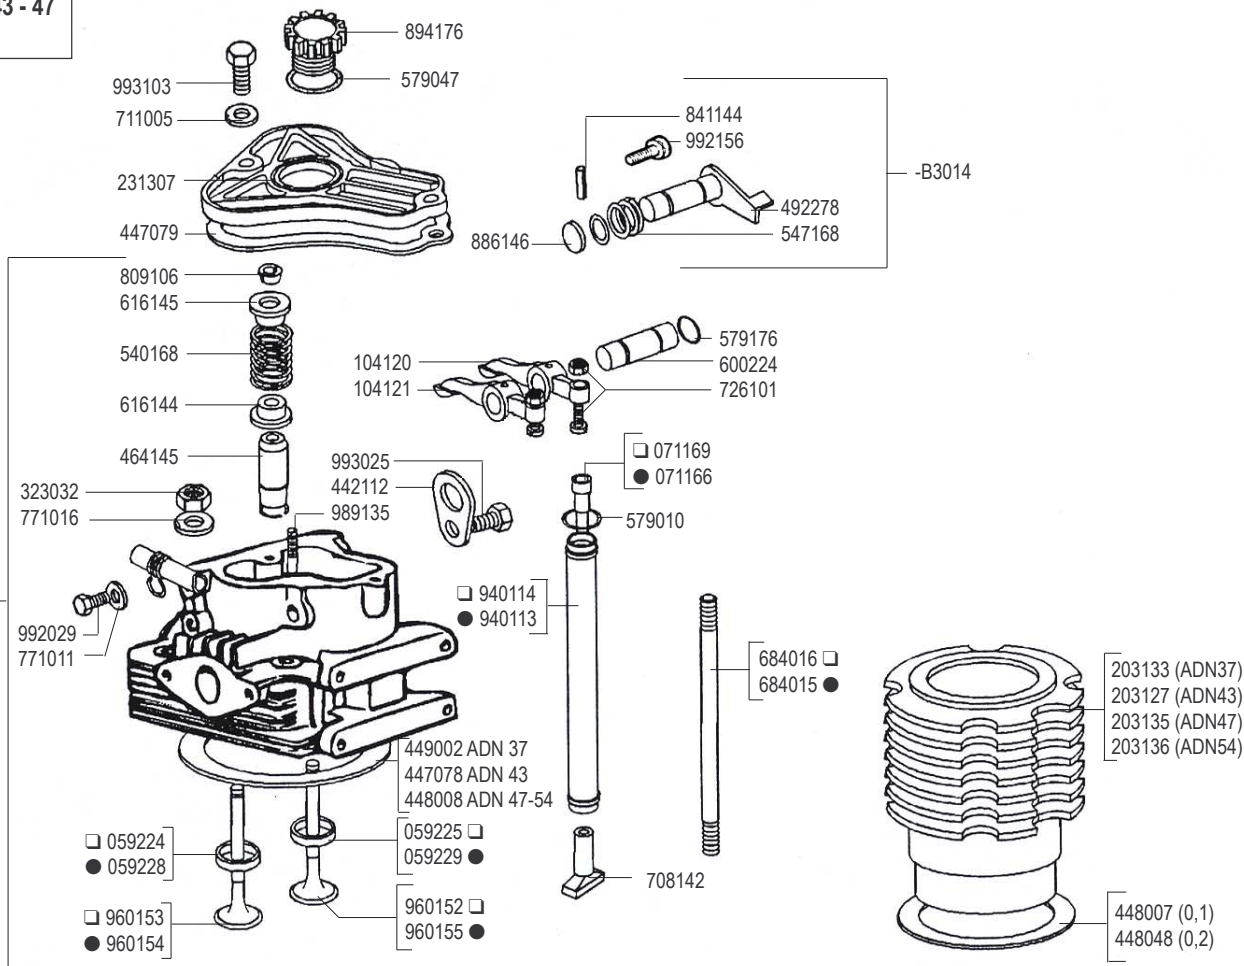

- 240156
- 992044
- 746108
- 850128
- 995118
- 995011
- 447076

- A2443
- B3016

- 894003
- 754104

ADN 37 - 43 - 47

RICAMBI - SPARE PARTS - ERSATZTEILE - PIECES DETACHEES - REPUESTOS

ADN 54

- ADN 37 - 43 - 47
- ADN 54

**RICAMBI - SPARE PARTS - ERSATZTEILE - PIECES DETACHEES - REPUESTOS**

- ADN 37 - 43 - 47
- ADN 54

**RICAMBI - SPARE PARTS - ERSATZTEILE - PIECES DETACHEES - REPUESTOS**

- ADN 37- 43 - 47
- ADN 54

**RICAMBI - SPARE PARTS - ERSATZTEILE - PIECES DETACHEES - REPUESTOS**

- (A) Pressostato normalmente aperto - Oil pressure switch normally open
- (B) Pressostato normalmente chiuso - Oil pressure switch normally closed

□ ADN 37- 43 - 47

● ADN 54

RICAMBI - SPARE PARTS - ERSATZTEILE - PIECES DETACHEES - REPUESTOS

□ ADN 37- 43 - 47

● ADN 54

- ADN 37-43-47
- ADN 54

Per versioni lente 2500 G/min. – For low speed version 2500 RPM

**RICAMBI - SPARE PARTS - ERSATZTEILE - PIECES DETACHEES - REPUESTOS**

-B3061

-B3063

**RICAMBI - SPARE PARTS - ERSATZTEILE - PIECES DETACHEES - REPUESTOS**