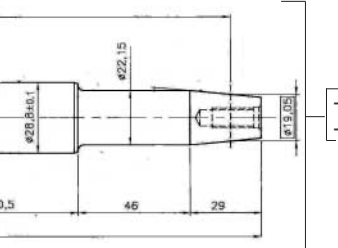

□ ADN 37- 43 - 47

● ADN 54

- ADN 37-43-47
- ADN 54

Per versioni lente 2500 G/min. – For low speed version 2500 RPM

**RICAMBI - SPARE PARTS - ERSATZTEILE - PIECES DETACHEES - REPUESTOS**

-B3061

-B3063

**RICAMBI - SPARE PARTS - ERSATZTEILE - PIECES DETACHEES - REPUESTOS**