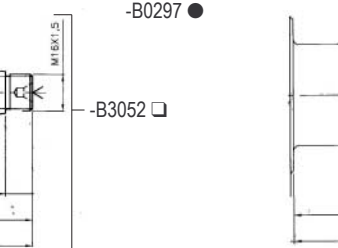

□ ADN 37- 43 - 47

● ADN 54

- ADN 37-43-47
- ADN 54

Per versioni lente 2500 G/min. – For low speed version 2500 RPM

**RICAMBI - SPARE PARTS - ERSATZTEILE - PIECES DETACHEES - REPUESTOS**

-B3061

-B3063

**RICAMBI - SPARE PARTS - ERSATZTEILE - PIECES DETACHEES - REPUESTOS**