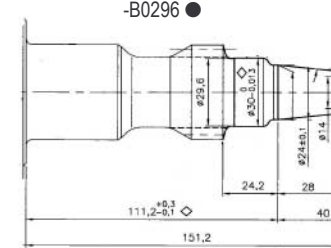

□ ADN 37- 43 - 47

● ADN 54

- ADN 37-43-47
- ADN 54

Per versioni lente 2500 G/min. – For low speed version 2500 RPM

**RICAMBI - SPARE PARTS - ERSATZTEILE - PIECES DETACHEES - REPUESTOS**

-B3061

-B3063

**RICAMBI - SPARE PARTS - ERSATZTEILE - PIECES DETACHEES - REPUESTOS**