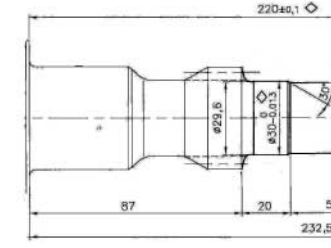

□ ADN 37- 43 - 47

● ADN 54

- ADN 37-43-47
- ADN 54

Per versioni lente 2500 G/min. – For low speed version 2500 RPM

**RICAMBI - SPARE PARTS - ERSATZTEILE - PIECES DETACHEES - REPUESTOS**

-B3061

-B3063

**RICAMBI - SPARE PARTS - ERSATZTEILE - PIECES DETACHEES - REPUESTOS**