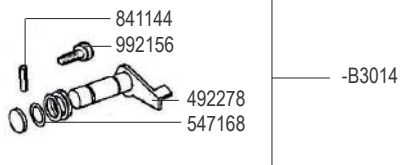

□ ADN 37- 43 - 47

● ADN 54

- ADN 37-43-47
- ADN 54

Per versioni lente 2500 G/min. – For low speed version 2500 RPM

**RICAMBI - SPARE PARTS - ERSATZTEILE - PIECES DETACHEES - REPUESTOS**

-B3061

-B3063

**RICAMBI - SPARE PARTS - ERSATZTEILE - PIECES DETACHEES - REPUESTOS**