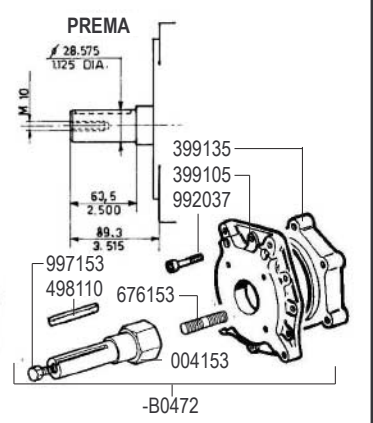

□ ADN 37- 43 - 47

● ADN 54

- ADN 37-43-47
- ADN 54

Per versioni lente 2500 G/min. – For low speed version 2500 RPM

**RICAMBI - SPARE PARTS - ERSATZTEILE - PIECES DETACHEES - REPUESTOS**

-B3061

-B3063

**RICAMBI - SPARE PARTS - ERSATZTEILE - PIECES DETACHEES - REPUESTOS**

□ ADN 37 - 43 - 47  
 ● ADN 54