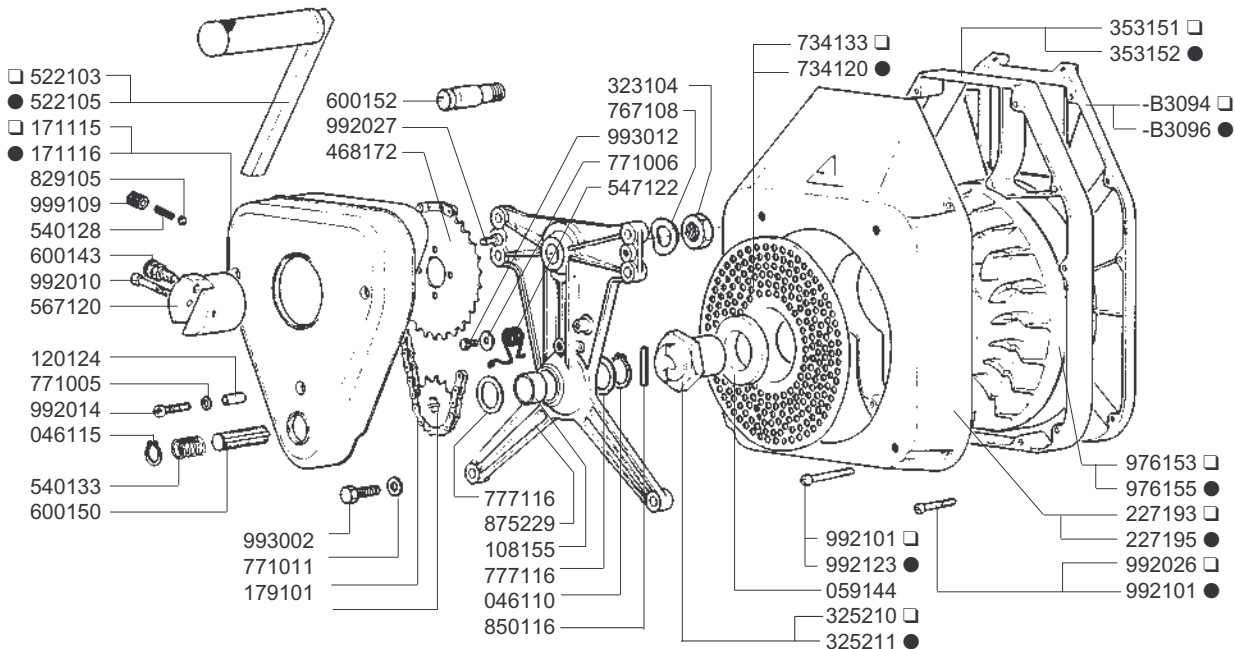

- (A) Pressostato normalmente aperto - Oil pressure switch normally open
- (B) Pressostato normalmente chiuso - Oil pressure switch normally closed

□ ADN 37- 43 - 47

● ADN 54

RICAMBI - SPARE PARTS - ERSATZTEILE - PIECES DETACHEES - REPUESTOS

□ ADN 37- 43 - 47

● ADN 54

- ADN 37-43-47
- ADN 54

Per versioni lente 2500 G/min. – For low speed version 2500 RPM

**RICAMBI - SPARE PARTS - ERSATZTEILE - PIECES DETACHEES - REPUESTOS**

-B3061

-B3063

**RICAMBI - SPARE PARTS - ERSATZTEILE - PIECES DETACHEES - REPUESTOS**