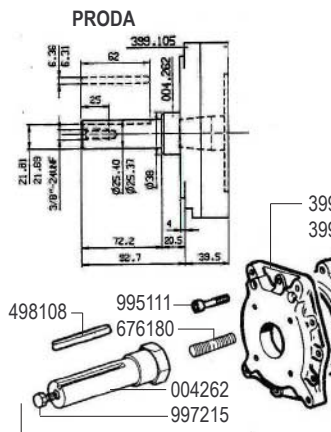

- (A) Pressostato normalmente aperto - Oil pressure switch normally open
- (B) Pressostato normalmente chiuso - Oil pressure switch normally closed

□ ADN 37- 43 - 47

● ADN 54

RICAMBI - SPARE PARTS - ERSATZTEILE - PIECES DETACHEES - REPUESTOS

□ ADN 37- 43 - 47

● ADN 54

- ADN 37-43-47
- ADN 54

Per versioni lente 2500 G/min. – For low speed version 2500 RPM

**RICAMBI - SPARE PARTS - ERSATZTEILE - PIECES DETACHEES - REPUESTOS**

-B3061

-B3063

**RICAMBI - SPARE PARTS - ERSATZTEILE - PIECES DETACHEES - REPUESTOS**

□ ADN 37 - 43 - 47  
 ● ADN 54