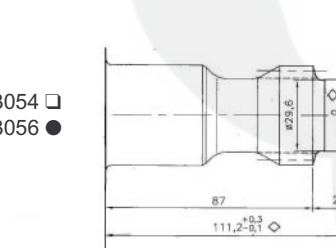

□ ADN 37- 43 - 47

● ADN 54

- ADN 37-43-47
- ADN 54

Per versioni lente 2500 G/min. – For low speed version 2500 RPM

**RICAMBI - SPARE PARTS - ERSATZTEILE - PIECES DETACHEES - REPUESTOS**

-B3061

-B3063

**RICAMBI - SPARE PARTS - ERSATZTEILE - PIECES DETACHEES - REPUESTOS**