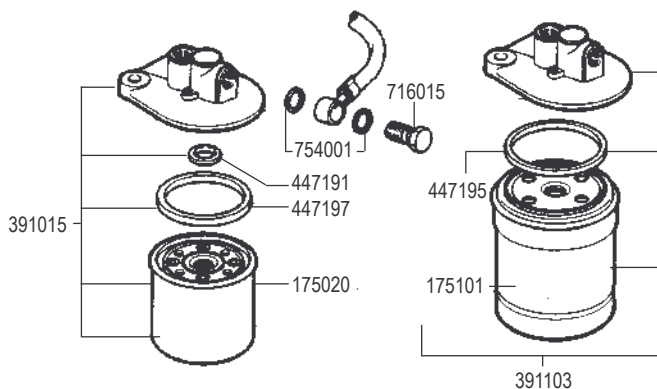

□ ADN 37- 43 - 47

● ADN 54

- ADN 37-43-47
- ADN 54

Per versioni lente 2500 G/min. – For low speed version 2500 RPM

**RICAMBI - SPARE PARTS - ERSATZTEILE - PIECES DETACHEES - REPUESTOS**

-B3061

-B3063

**RICAMBI - SPARE PARTS - ERSATZTEILE - PIECES DETACHEES - REPUESTOS**