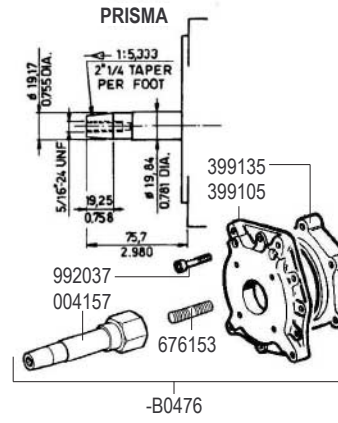

□ ADN 37- 43 - 47

● ADN 54

- ADN 37-43-47
- ADN 54

Per versioni lente 2500 G/min. – For low speed version 2500 RPM

**RICAMBI - SPARE PARTS - ERSATZTEILE - PIECES DETACHEES - REPUESTOS**

-B3061

-B3063

**RICAMBI - SPARE PARTS - ERSATZTEILE - PIECES DETACHEES - REPUESTOS**

□ ADN 37 - 43 - 47  
 ● ADN 54