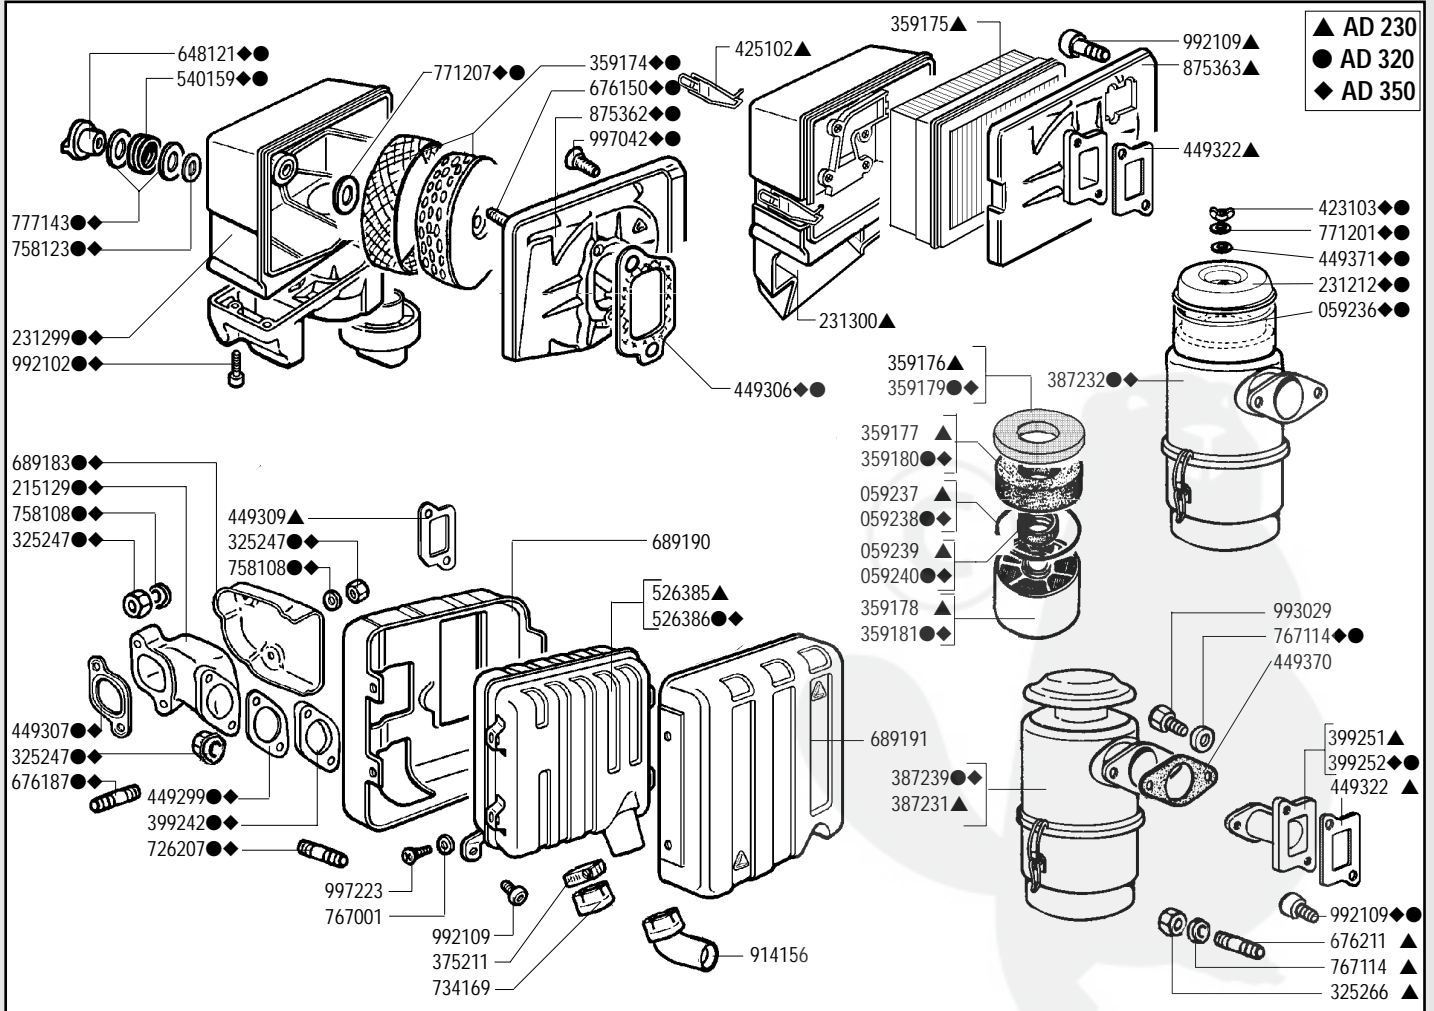

AD 230 AD 320 AD 350

- B2550 SHORT BLOCK AD 230
- B2551 SHORT BLOCK AD 320
- B2552 SHORT BLOCK AD 350

RICAMBI - SPARE PARTS - ERSATZTEILE - PIECES DETACHEES - REPUESTOS

RICAMBI - SPARE PARTS - ERSATZTEILE - PIECES DETACHEES - REPUESTOS

RICAMBI - SPARE PARTS - ERSATZTEILE - PIECES DETACHEES - REPUESTOS

CODICE	178133
DATA	10/02
N. REVISIONE	4
EMESSO IL	10/99

ACME SRL - 31049 VALDOBBIADENE (TREVISO) ITALY - VIA ERIZZO, 37 - TEL. 0423.9701 - TELEFAX 0423.973623 - E-mail: mail@acmemotori.com

RICAMBI - SPARE PARTS - ERSATZTEILE - PIECES DETACHEES - REPUESTOS