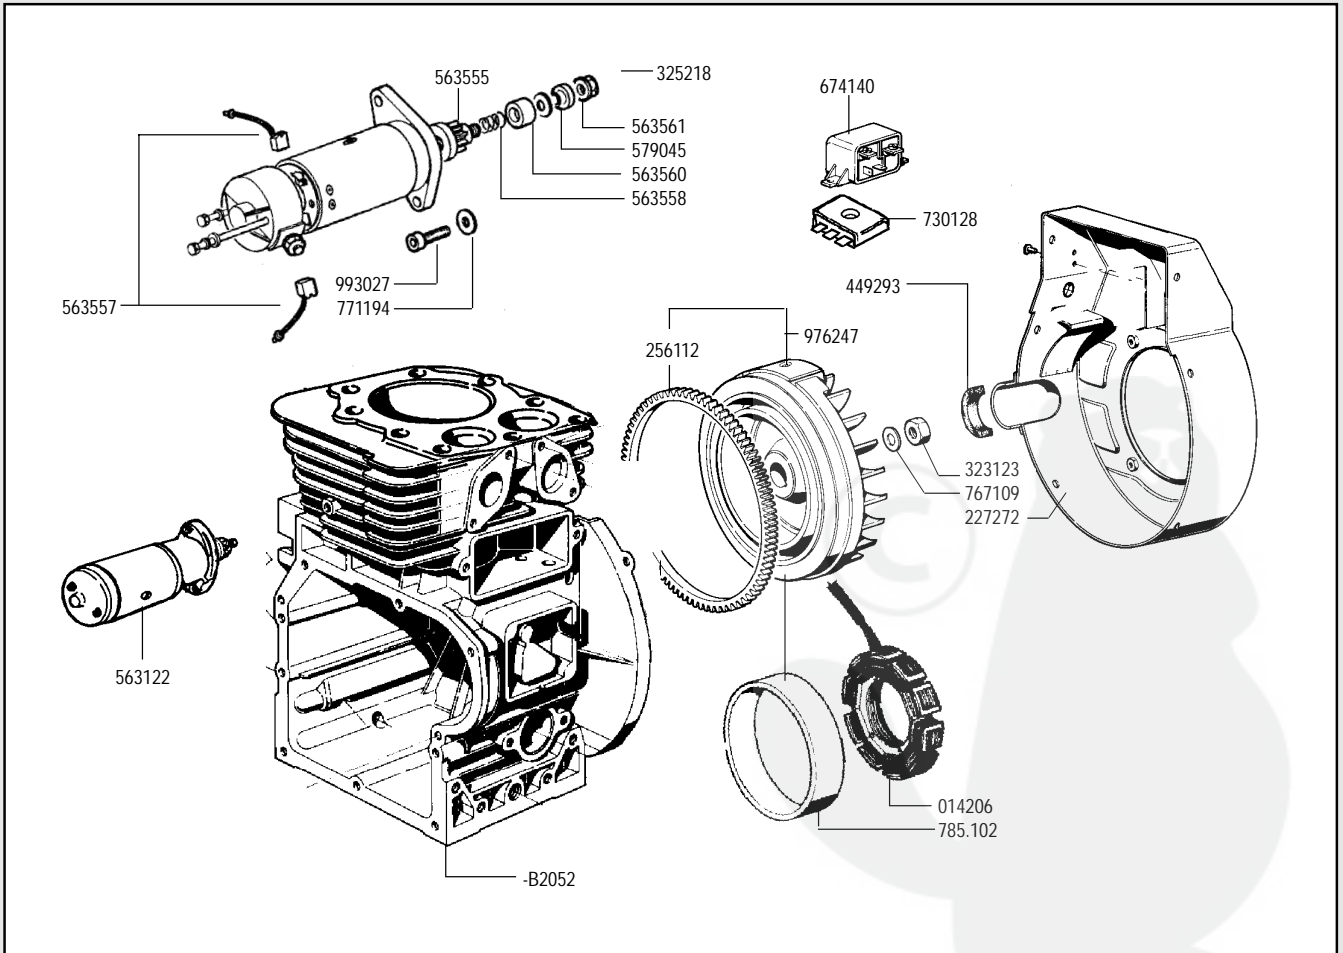

A 349
A 360

cod. -B2053 SHORT BLOCK

RICAMBI - SPARE PARTS - ERSATZTEILE - PIECES DETACHEES - REPUESTOS

RICAMBI - SPARE PARTS - ERSATZTEILE - PIÈCES DETACHÉES - REPUESTOS

RICAMBI - SPARE PARTS - ERSATZTEILE - PIECES DETACHEES - REPUESTOS

RICAMBI - SPARE PARTS - ERSATZTEILE - PIECES DETACHEES - REPUESTOS

RICAMBI - SPARE PARTS - ERSATZTEILE - PIECES DETACHEES - REPUESTOS

versione ALPINE
ALPINE version

RICAMBI - SPARE PARTS - ERSATZTEILE - PIECES DETACHEES - REPUESTOS