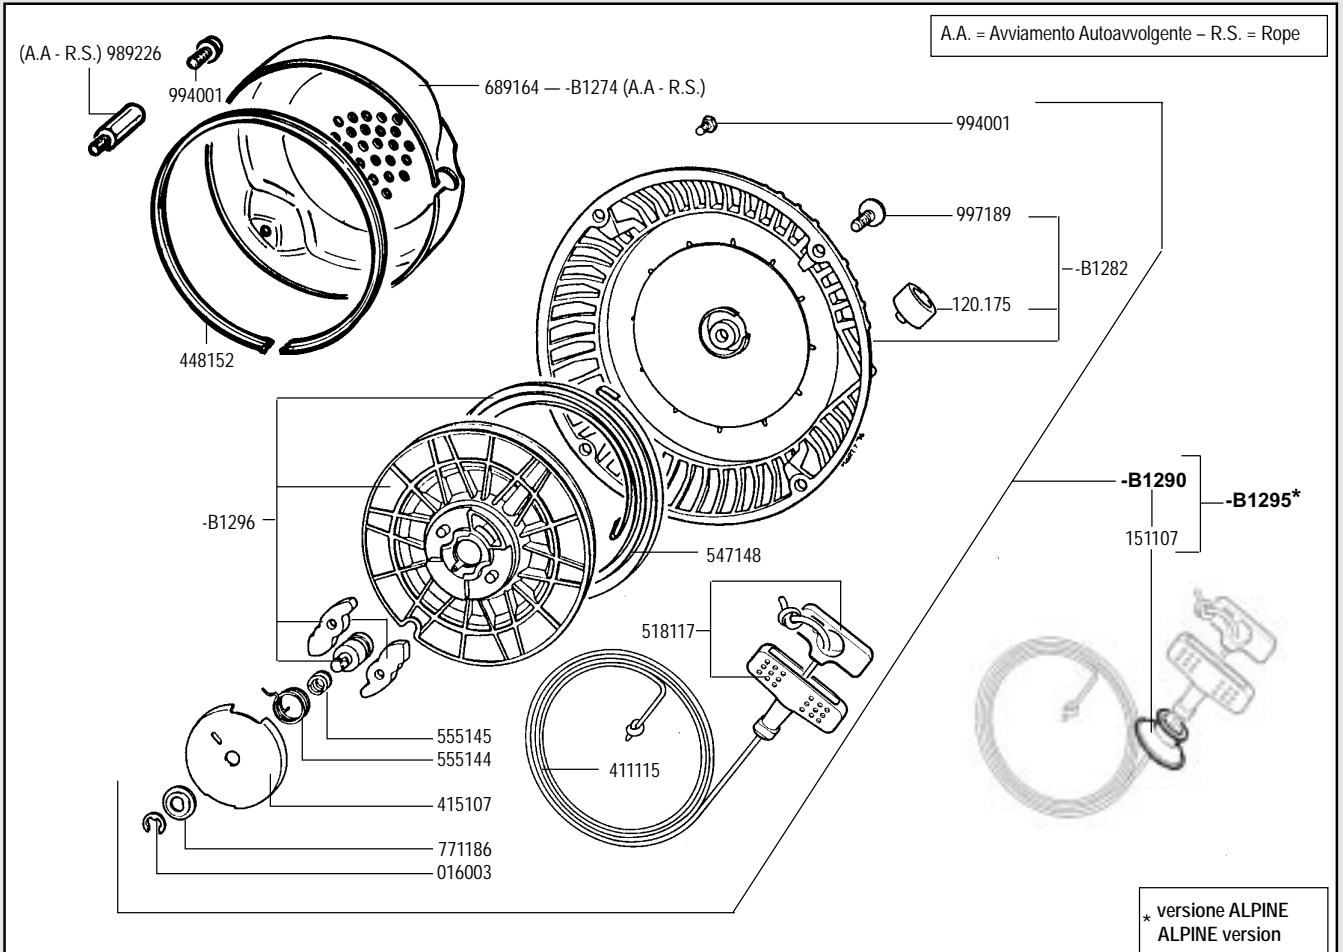

A 349
A 360

cod. -B2053 SHORT BLOCK

RICAMBI - SPARE PARTS - ERSATZTEILE - PIECES DETACHEES - REPUESTOS

RICAMBI - SPARE PARTS - ERSATZTEILE - PIÈCES DETACHÉES - REPUESTOS

RICAMBI - SPARE PARTS - ERSATZTEILE - PIECES DETACHEES - REPUESTOS

RICAMBI - SPARE PARTS - ERSATZTEILE - PIECES DETACHEES - REPUESTOS

RICAMBI - SPARE PARTS - ERSATZTEILE - PIECES DETACHEES - REPUESTOS

versione ALPINE
ALPINE version

RICAMBI - SPARE PARTS - ERSATZTEILE - PIECES DETACHEES - REPUESTOS