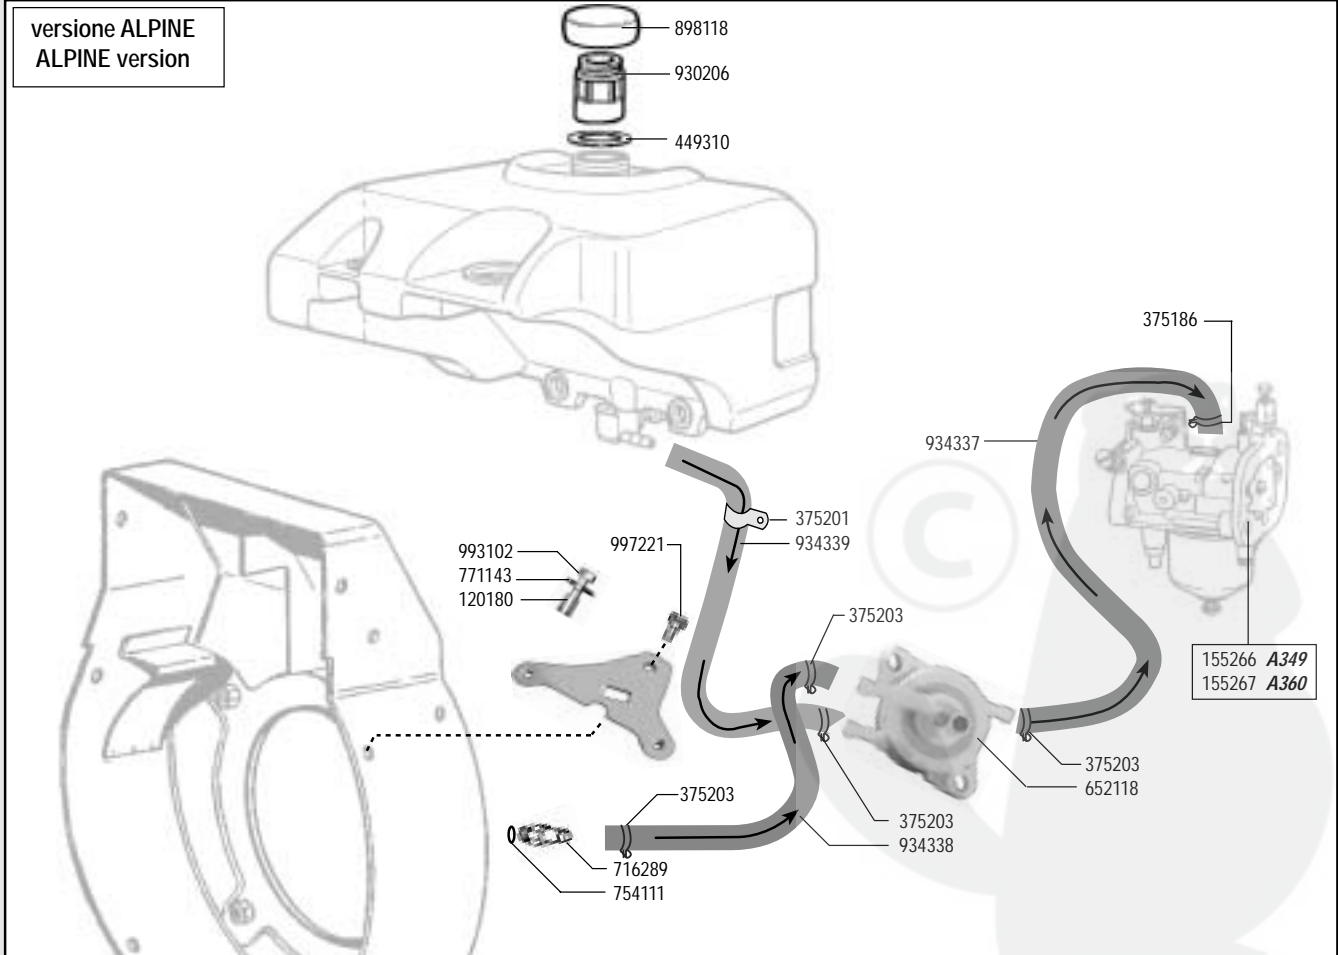

A 349
A 360

cod. -B2053 SHORT BLOCK

RICAMBI - SPARE PARTS - ERSATZTEILE - PIECES DETACHEES - REPUESTOS

RICAMBI - SPARE PARTS - ERSATZTEILE - PIÈCES DETACHÉES - REPUESTOS

RICAMBI - SPARE PARTS - ERSATZTEILE - PIECES DETACHEES - REPUESTOS

RICAMBI - SPARE PARTS - ERSATZTEILE - PIECES DETACHEES - REPUESTOS

RICAMBI - SPARE PARTS - ERSATZTEILE - PIECES DETACHEES - REPUESTOS

versione ALPINE
ALPINE version

RICAMBI - SPARE PARTS - ERSATZTEILE - PIECES DETACHEES - REPUESTOS