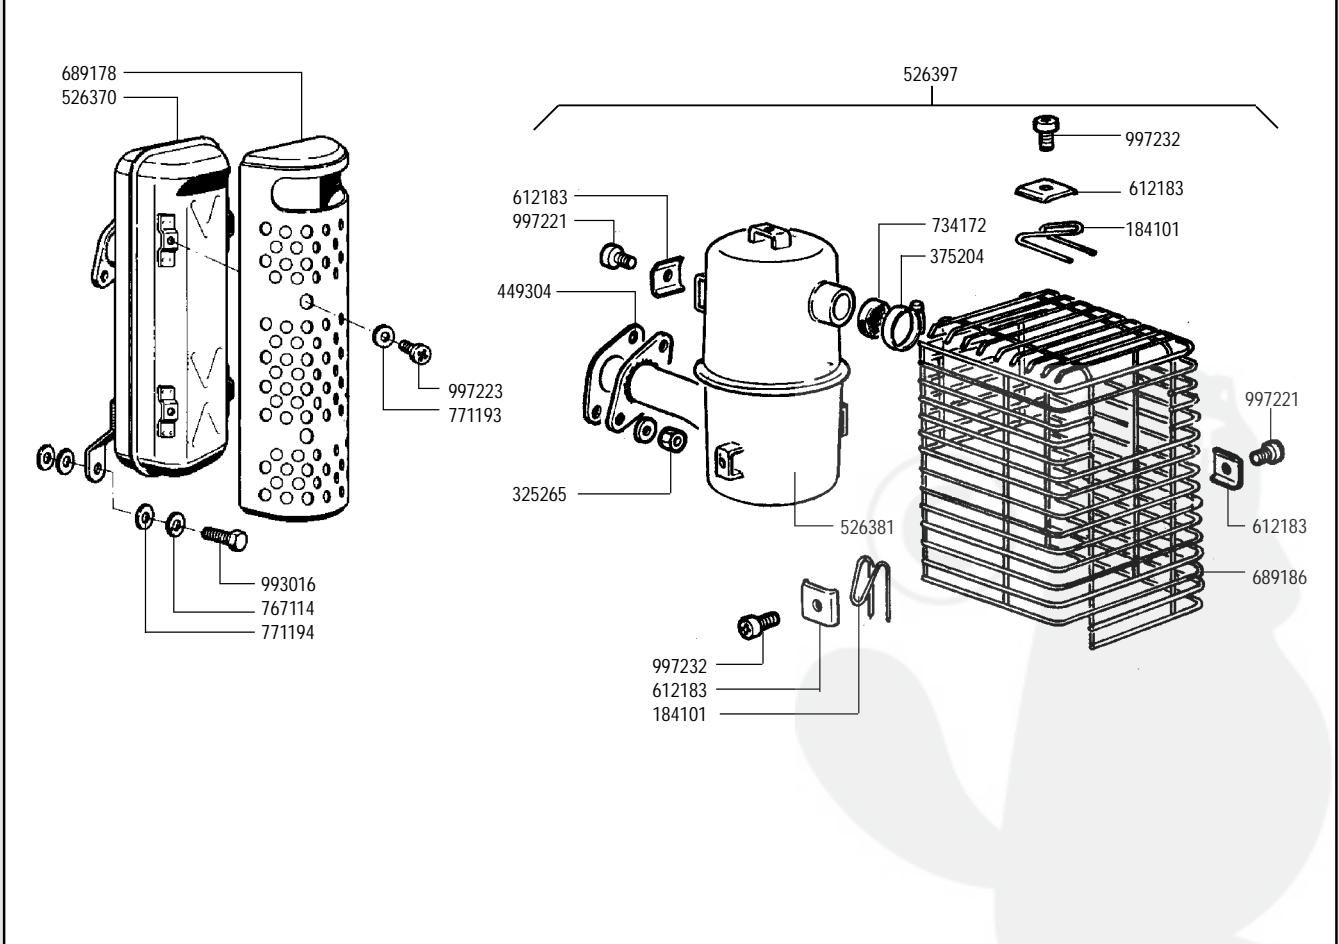

A 349
A 360

cod. -B2053 SHORT BLOCK

RICAMBI - SPARE PARTS - ERSATZTEILE - PIECES DETACHEES - REPUESTOS

RICAMBI - SPARE PARTS - ERSATZTEILE - PIÈCES DETACHÉES - REPUESTOS

RICAMBI - SPARE PARTS - ERSATZTEILE - PIECES DETACHEES - REPUESTOS

RICAMBI - SPARE PARTS - ERSATZTEILE - PIECES DETACHEES - REPUESTOS

RICAMBI - SPARE PARTS - ERSATZTEILE - PIECES DETACHEES - REPUESTOS

versione ALPINE
ALPINE version

RICAMBI - SPARE PARTS - ERSATZTEILE - PIECES DETACHEES - REPUESTOS