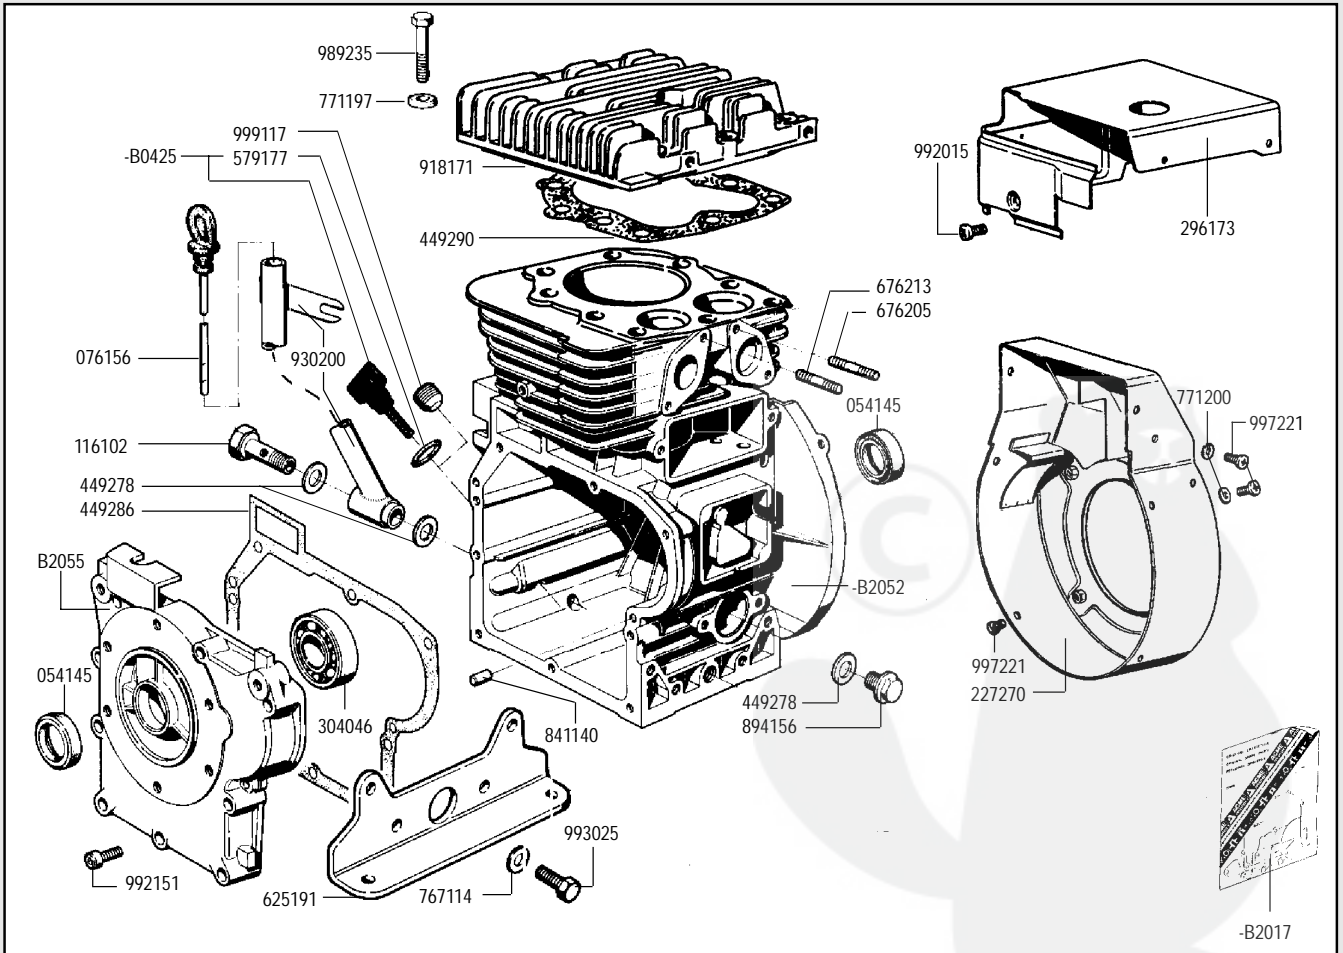

A 349
A 360

cod. -B2053 SHORT BLOCK

RICAMBI - SPARE PARTS - ERSATZTEILE - PIECES DETACHEES - REPUESTOS

RICAMBI - SPARE PARTS - ERSATZTEILE - PIÈCES DETACHÉES - REPUESTOS

RICAMBI - SPARE PARTS - ERSATZTEILE - PIECES DETACHEES - REPUESTOS

RICAMBI - SPARE PARTS - ERSATZTEILE - PIECES DETACHEES - REPUESTOS

RICAMBI - SPARE PARTS - ERSATZTEILE - PIECES DETACHEES - REPUESTOS

versione ALPINE
ALPINE version

RICAMBI - SPARE PARTS - ERSATZTEILE - PIECES DETACHEES - REPUESTOS