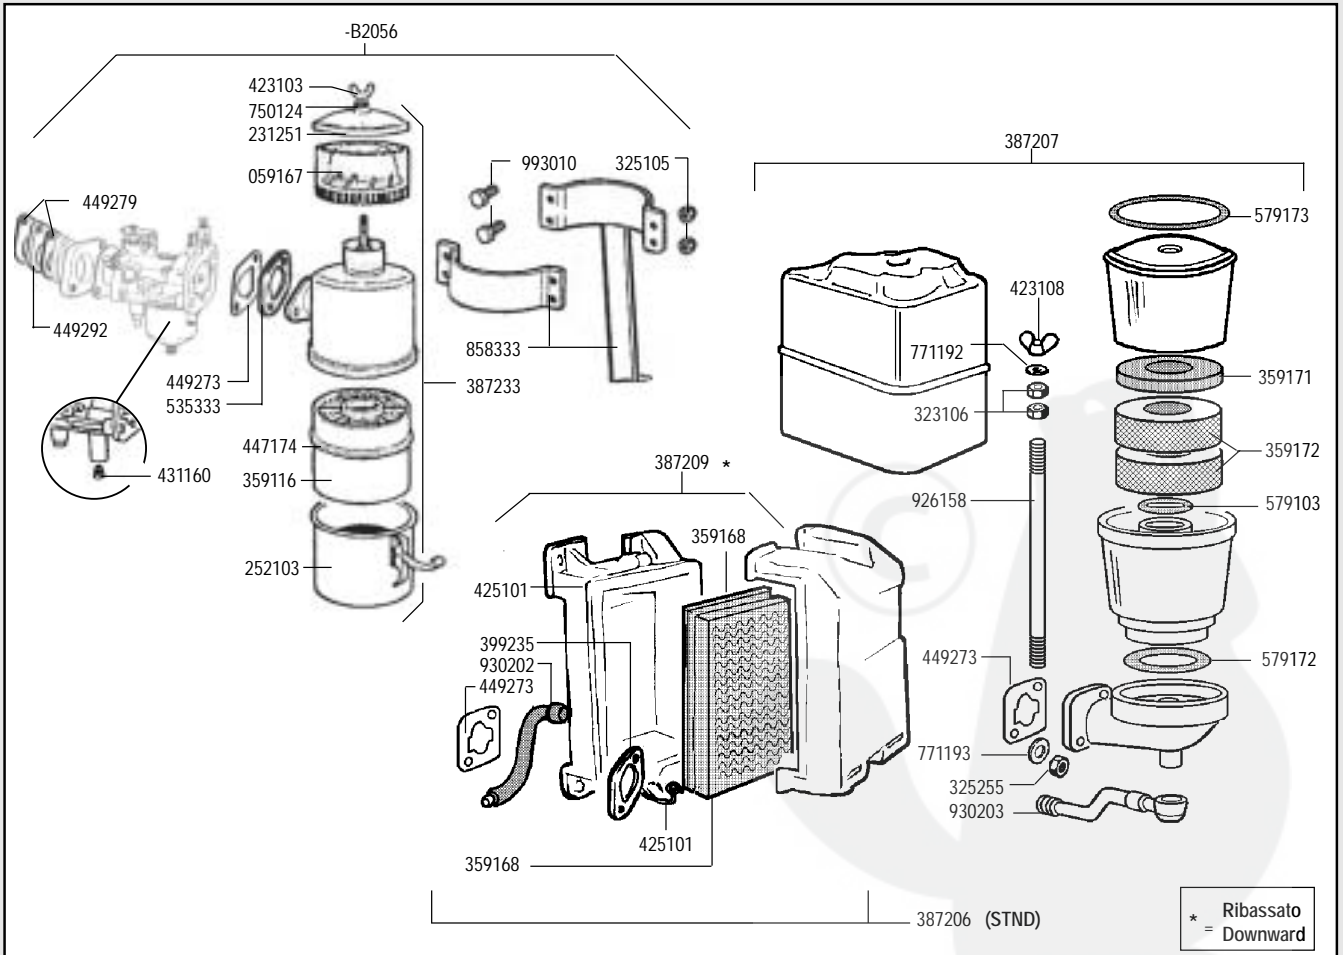

A 349
A 360

cod. -B2053 SHORT BLOCK

RICAMBI - SPARE PARTS - ERSATZTEILE - PIECES DETACHEES - REPUESTOS

RICAMBI - SPARE PARTS - ERSATZTEILE - PIÈCES DETACHÉES - REPUESTOS

RICAMBI - SPARE PARTS - ERSATZTEILE - PIECES DETACHEES - REPUESTOS

RICAMBI - SPARE PARTS - ERSATZTEILE - PIECES DETACHEES - REPUESTOS

RICAMBI - SPARE PARTS - ERSATZTEILE - PIECES DETACHEES - REPUESTOS

versione ALPINE
ALPINE version

RICAMBI - SPARE PARTS - ERSATZTEILE - PIECES DETACHEES - REPUESTOS