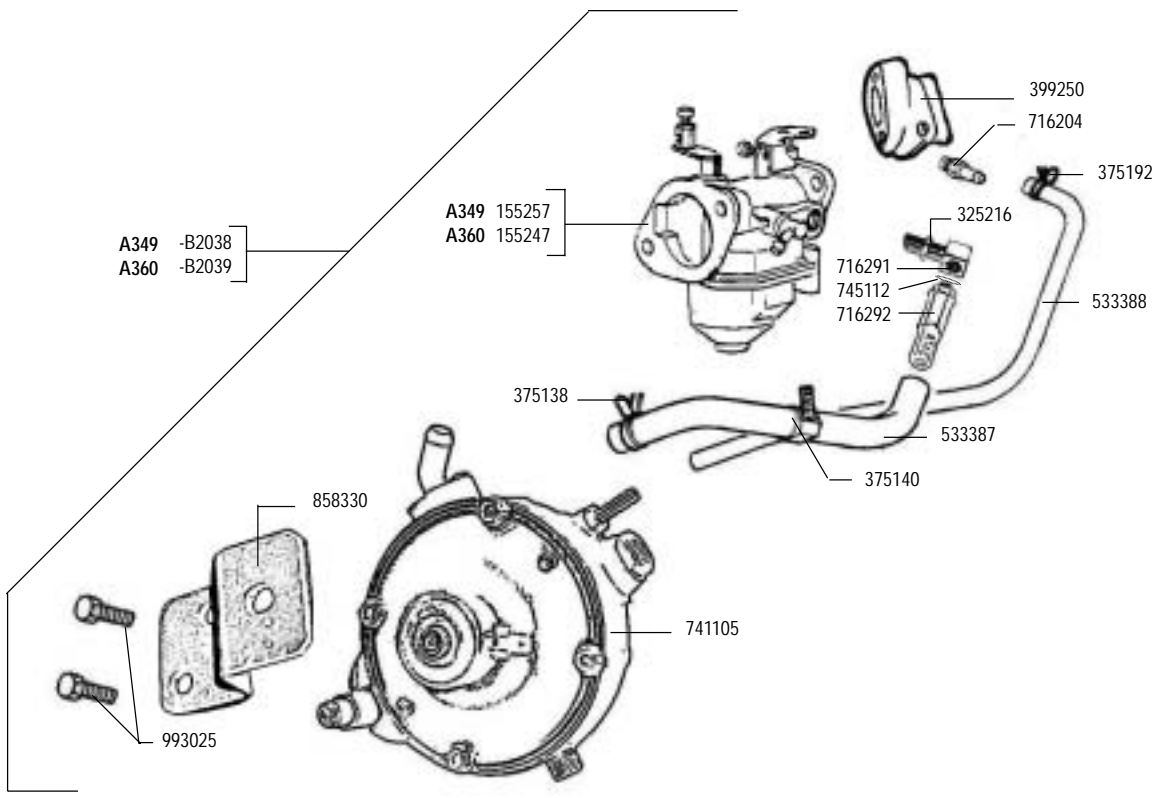

A 349
A 360

cod. -B2053 SHORT BLOCK

RICAMBI - SPARE PARTS - ERSATZTEILE - PIECES DETACHEES - REPUESTOS

RICAMBI - SPARE PARTS - ERSATZTEILE - PIÈCES DETACHÉES - REPUESTOS

RICAMBI - SPARE PARTS - ERSATZTEILE - PIECES DETACHEES - REPUESTOS

RICAMBI - SPARE PARTS - ERSATZTEILE - PIECES DETACHEES - REPUESTOS

RICAMBI - SPARE PARTS - ERSATZTEILE - PIECES DETACHEES - REPUESTOS

versione ALPINE
ALPINE version

RICAMBI - SPARE PARTS - ERSATZTEILE - PIECES DETACHEES - REPUESTOS