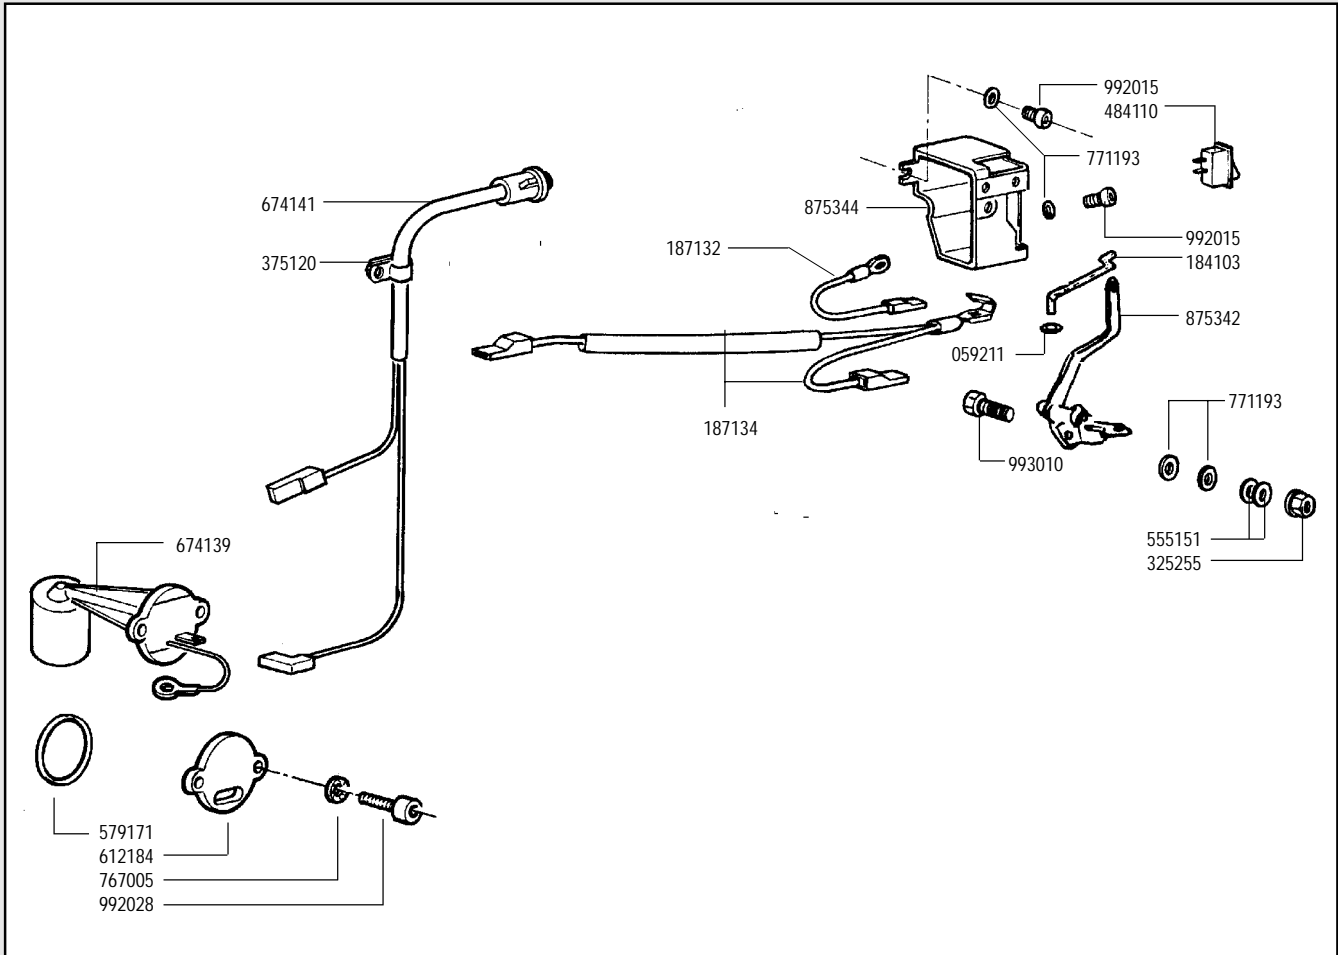

A 349
A 360

cod. -B2053 SHORT BLOCK

RICAMBI - SPARE PARTS - ERSATZTEILE - PIECES DETACHEES - REPUESTOS

RICAMBI - SPARE PARTS - ERSATZTEILE - PIÈCES DETACHÉES - REPUESTOS

RICAMBI - SPARE PARTS - ERSATZTEILE - PIECES DETACHEES - REPUESTOS

RICAMBI - SPARE PARTS - ERSATZTEILE - PIECES DETACHEES - REPUESTOS

RICAMBI - SPARE PARTS - ERSATZTEILE - PIECES DETACHEES - REPUESTOS

versione ALPINE
ALPINE version

RICAMBI - SPARE PARTS - ERSATZTEILE - PIECES DETACHEES - REPUESTOS