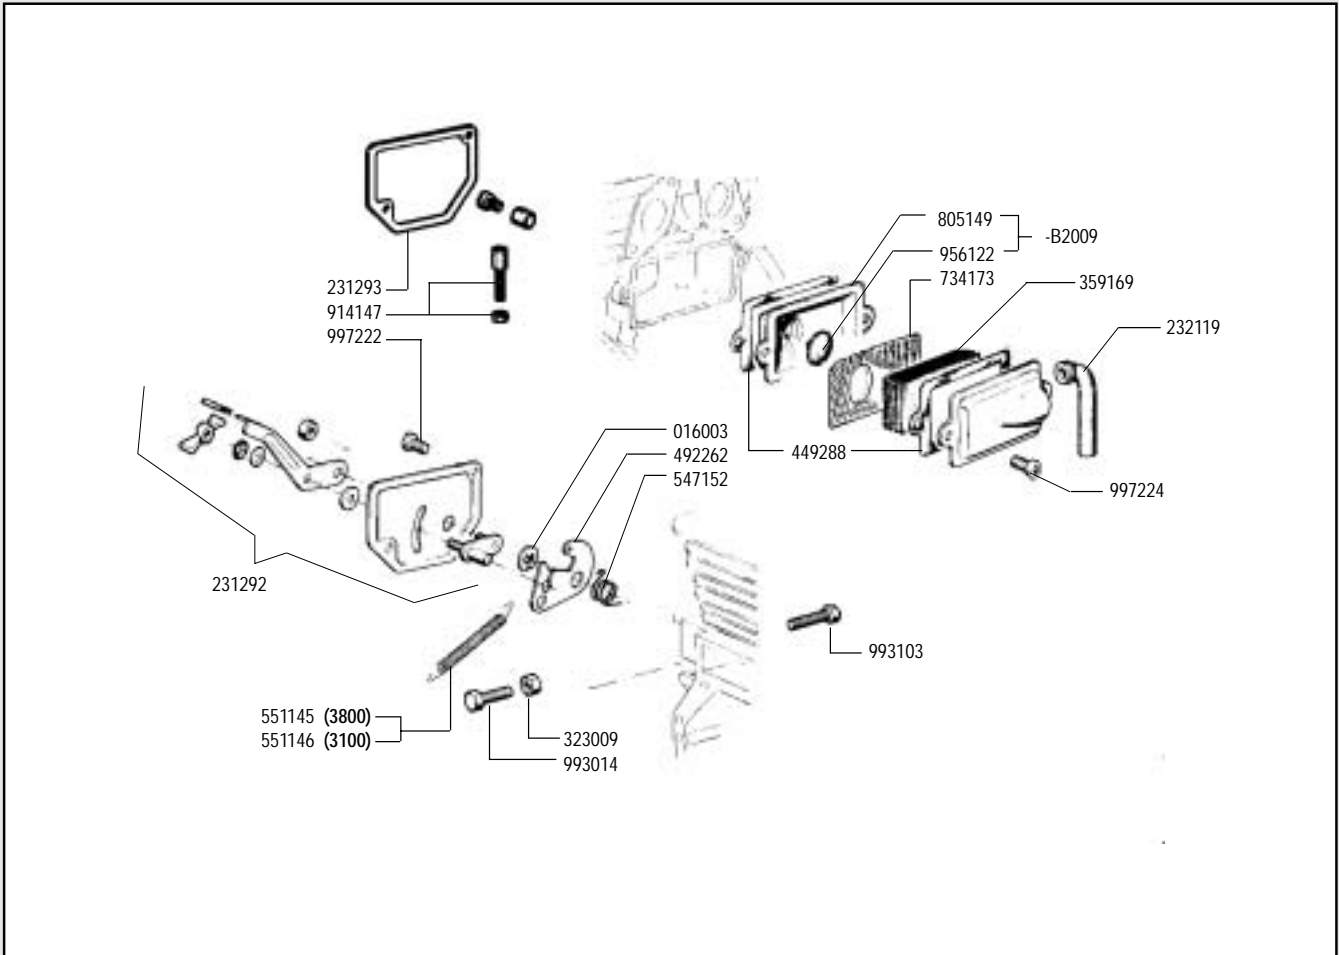

A 349
A 360

cod. -B2053 SHORT BLOCK

RICAMBI - SPARE PARTS - ERSATZTEILE - PIECES DETACHEES - REPUESTOS

RICAMBI - SPARE PARTS - ERSATZTEILE - PIÈCES DETACHÉES - REPUESTOS

RICAMBI - SPARE PARTS - ERSATZTEILE - PIECES DETACHEES - REPUESTOS

RICAMBI - SPARE PARTS - ERSATZTEILE - PIECES DETACHEES - REPUESTOS

RICAMBI - SPARE PARTS - ERSATZTEILE - PIECES DETACHEES - REPUESTOS

versione ALPINE
ALPINE version

RICAMBI - SPARE PARTS - ERSATZTEILE - PIECES DETACHEES - REPUESTOS