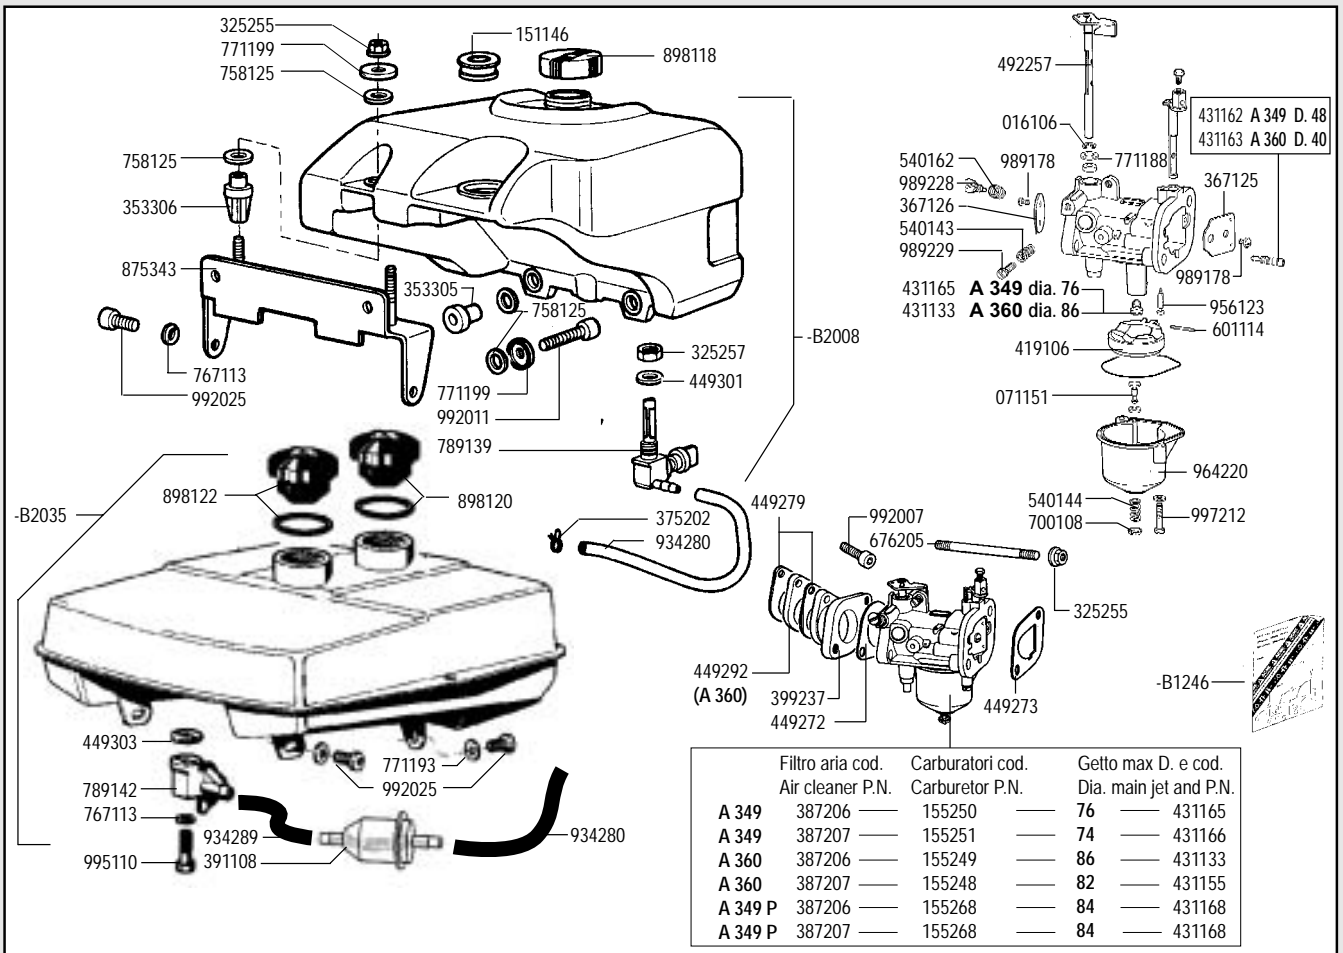

A 349
A 360

cod. -B2053 SHORT BLOCK

RICAMBI - SPARE PARTS - ERSATZTEILE - PIECES DETACHEES - REPUESTOS

RICAMBI - SPARE PARTS - ERSATZTEILE - PIÈCES DETACHÉES - REPUESTOS

RICAMBI - SPARE PARTS - ERSATZTEILE - PIECES DETACHEES - REPUESTOS

RICAMBI - SPARE PARTS - ERSATZTEILE - PIECES DETACHEES - REPUESTOS

RICAMBI - SPARE PARTS - ERSATZTEILE - PIECES DETACHEES - REPUESTOS

versione ALPINE
ALPINE version

RICAMBI - SPARE PARTS - ERSATZTEILE - PIECES DETACHEES - REPUESTOS