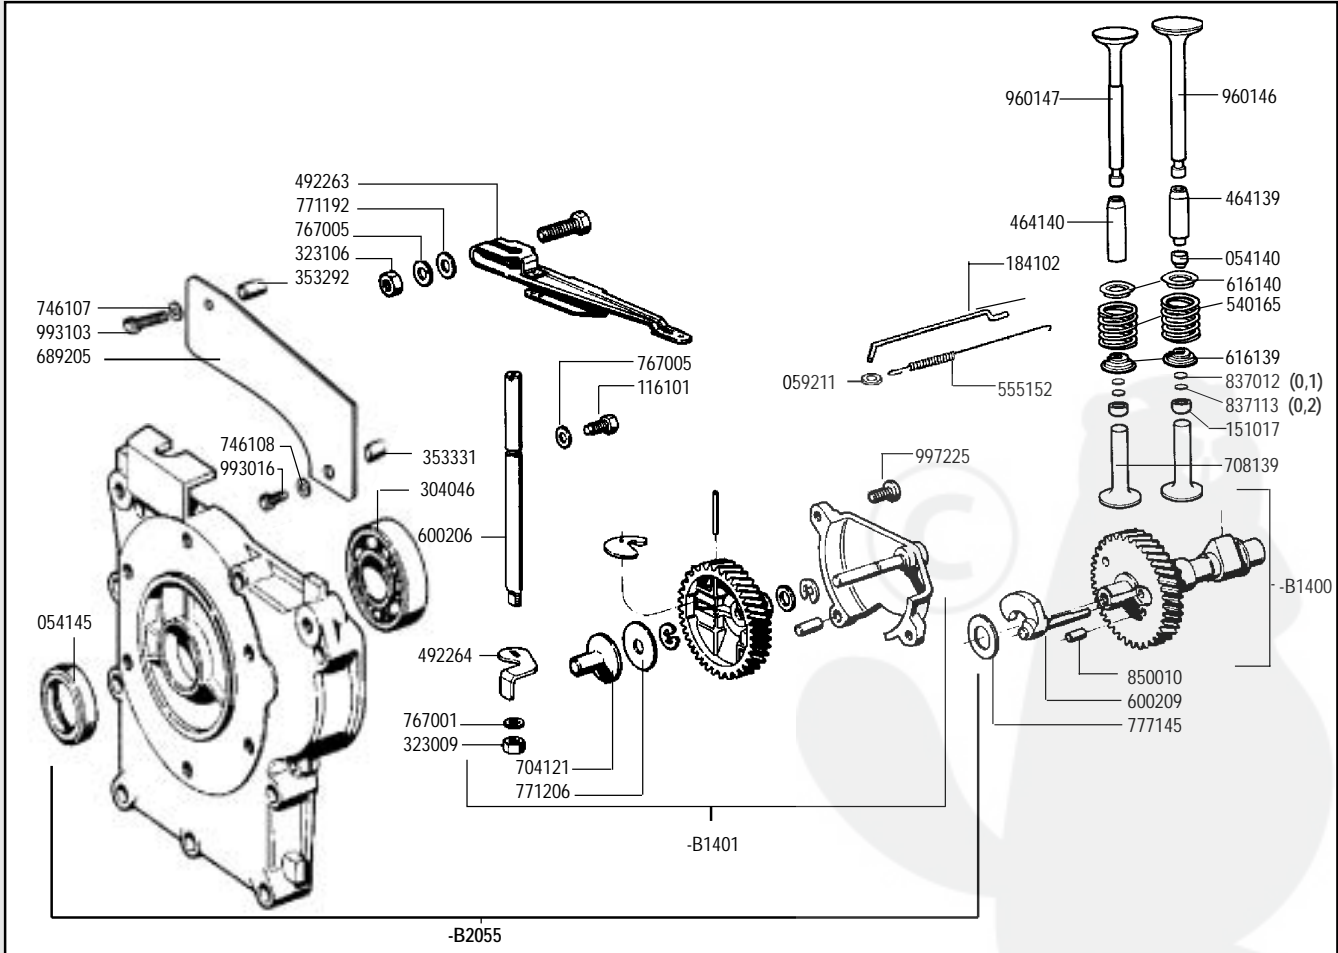

A 349
A 360

cod. -B2053 SHORT BLOCK

RICAMBI - SPARE PARTS - ERSATZTEILE - PIECES DETACHEES - REPUESTOS

RICAMBI - SPARE PARTS - ERSATZTEILE - PIÈCES DETACHÉES - REPUESTOS

RICAMBI - SPARE PARTS - ERSATZTEILE - PIECES DETACHEES - REPUESTOS

RICAMBI - SPARE PARTS - ERSATZTEILE - PIECES DETACHEES - REPUESTOS

RICAMBI - SPARE PARTS - ERSATZTEILE - PIECES DETACHEES - REPUESTOS

versione ALPINE
ALPINE version

RICAMBI - SPARE PARTS - ERSATZTEILE - PIECES DETACHEES - REPUESTOS