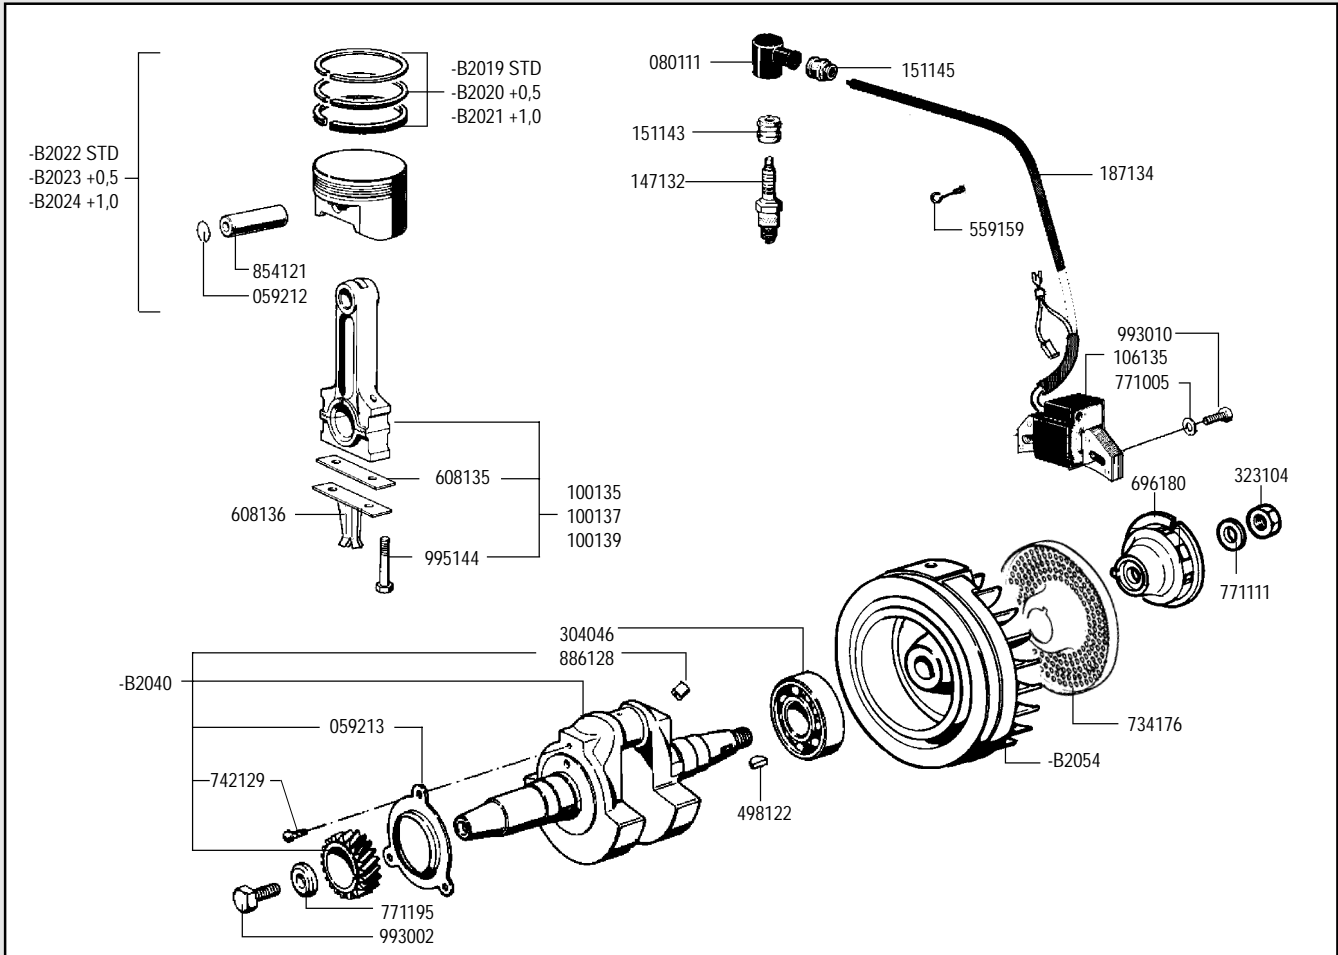

A 349
A 360

cod. -B2053 SHORT BLOCK

RICAMBI - SPARE PARTS - ERSATZTEILE - PIECES DETACHEES - REPUESTOS

RICAMBI - SPARE PARTS - ERSATZTEILE - PIÈCES DETACHÉES - REPUESTOS

RICAMBI - SPARE PARTS - ERSATZTEILE - PIECES DETACHEES - REPUESTOS

RICAMBI - SPARE PARTS - ERSATZTEILE - PIECES DETACHEES - REPUESTOS

RICAMBI - SPARE PARTS - ERSATZTEILE - PIECES DETACHEES - REPUESTOS

versione ALPINE
ALPINE version

RICAMBI - SPARE PARTS - ERSATZTEILE - PIECES DETACHEES - REPUESTOS