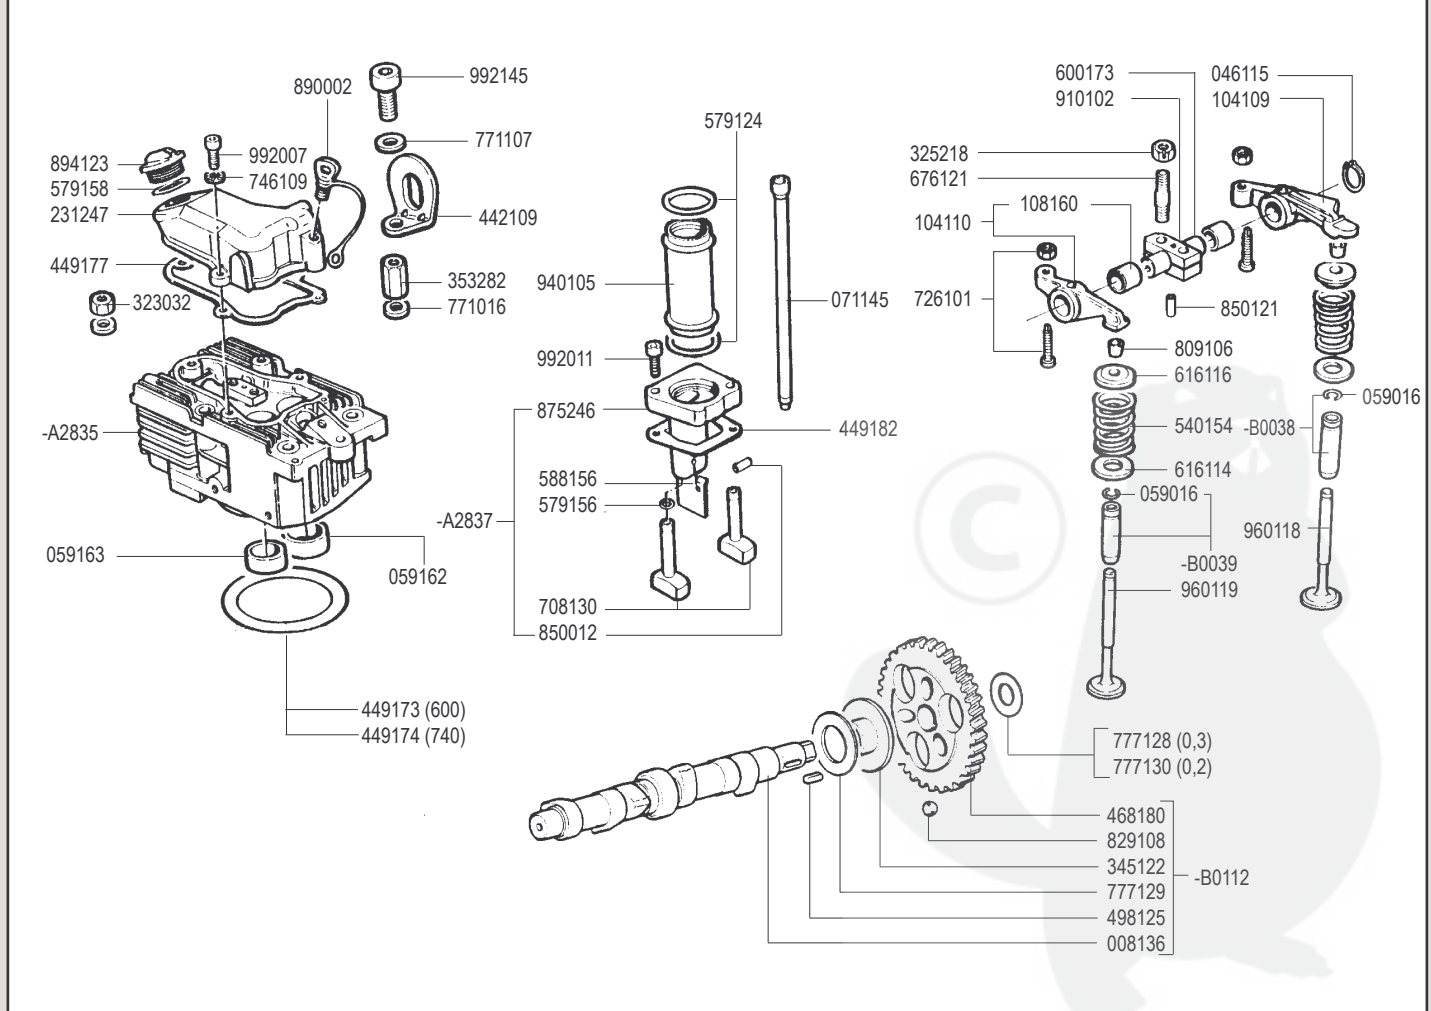

# ADX 600 - 740 ADX 742

cod. -B0118 SHORT BLOCK ADX 600  
cod. -B0119 SHORT BLOCK ADX 740  
cod. -B0120 SHORT BLOCK ADX 742 Sx

**RICAMBI - SPARE PARTS - ERSATZTEILE - PIECES DETACHEES - REPUESTOS**

608124  
588158  
325105

325084  
771028  
696172  
734151  
A.E./E.S. 976209  
A.A./R.S. 976230

994001

588183  
296168

588182

-B0108 (600)  
-B0109 (740-742)

875250

992007  
227224  
993016  
746108

A.E. = Avviamento Elettrico - E.S. = Electric Start  
A.A. = Avviamento Autoavvolgente - R.S. = Rope Start

### RICAMBI - SPARE PARTS - ERSATZTEILE - PIECES DETACHEES - REPUESTOS

-A2874

676170  
746108  
323027  
215124

992111  
746108  
992109

449195  
215101

449265

-B0135

989192  
763101  
670107  
231246