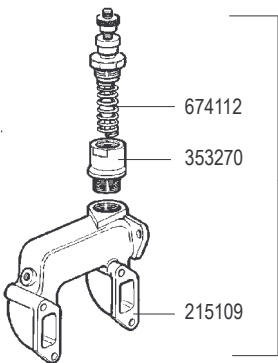

# ADX 600 - 740 ADX 742

cod. -B0118 SHORT BLOCK ADX 600  
cod. -B0119 SHORT BLOCK ADX 740  
cod. -B0120 SHORT BLOCK ADX 742 Sx

**RICAMBI - SPARE PARTS - ERSATZTEILE - PIECES DETACHEES - REPUESTOS**

608124  
588158  
325105

325084  
771028  
696172  
734151  
A.E./E.S. 976209  
A.A./R.S. 976230

994001

588183  
296168

588182

-B0108 (600)  
-B0109 (740-742)

875250

992007  
227224  
993016  
746108

A.E. = Avviamento Elettrico - E.S. = Electric Start  
A.A. = Avviamento Autoavvolgente - R.S. = Rope Start

### RICAMBI - SPARE PARTS - ERSATZTEILE - PIECES DETACHEES - REPUESTOS

-A2874

676170  
746108  
323027  
215124

992111  
746108  
992109

449195  
215101

449265

-B0135

989192  
763101  
670107  
231246