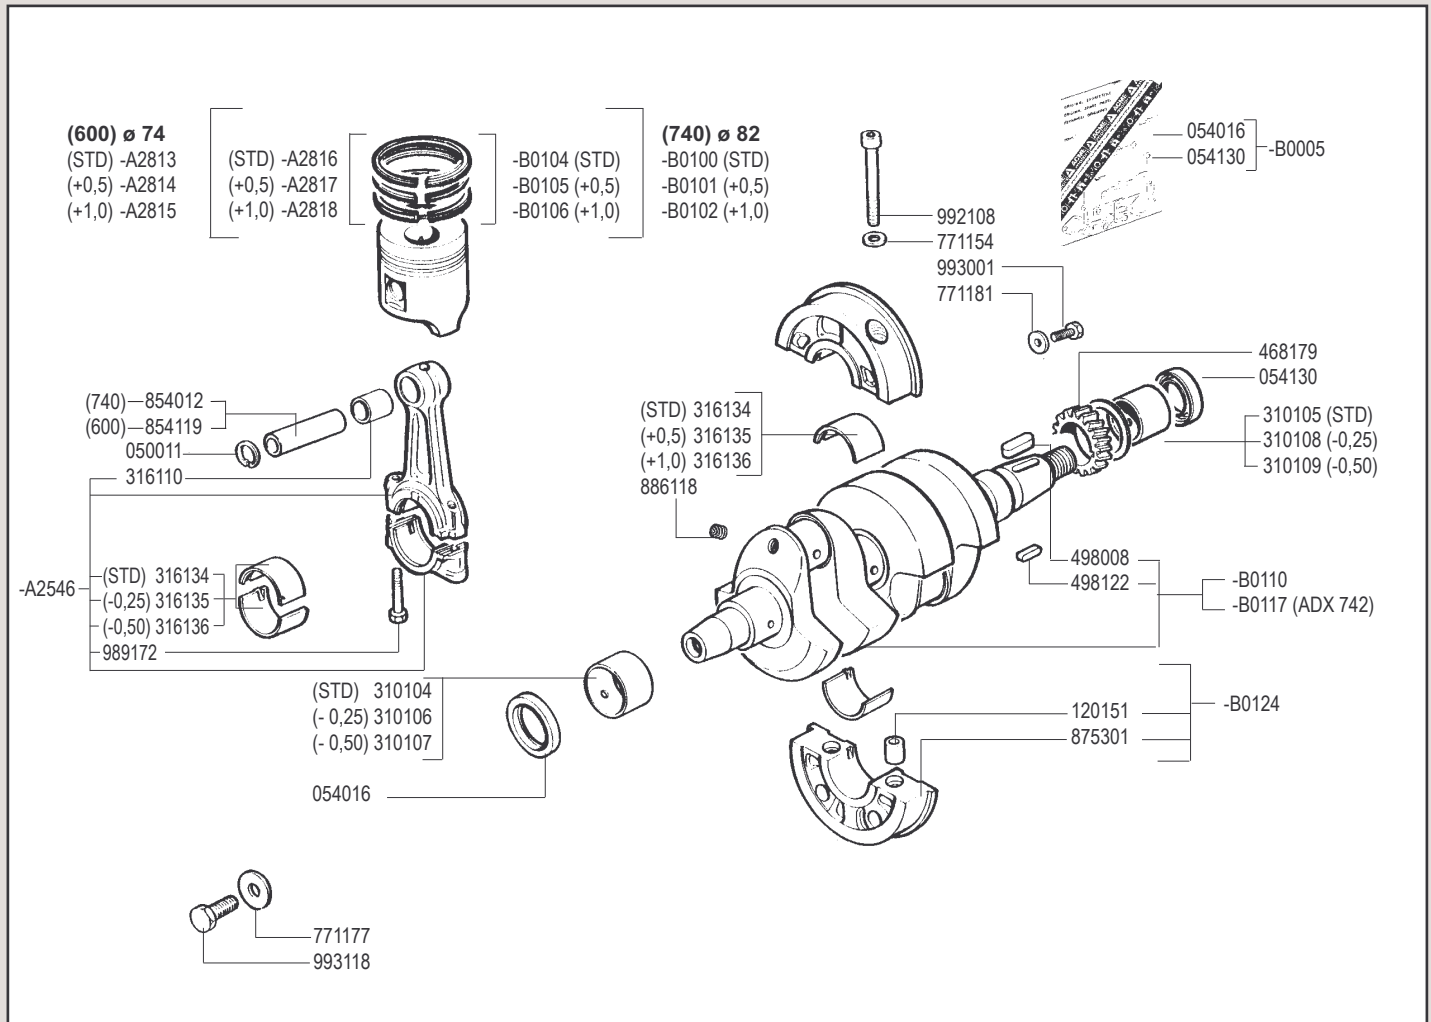

# ADX 600 - 740 ADX 742

cod. -B0118 SHORT BLOCK ADX 600  
cod. -B0119 SHORT BLOCK ADX 740  
cod. -B0120 SHORT BLOCK ADX 742 Sx

**RICAMBI - SPARE PARTS - ERSATZTEILE - PIECES DETACHEES - REPUESTOS**

608124  
588158  
325105

325084  
771028  
696172  
734151  
A.E./E.S. 976209  
A.A./R.S. 976230

994001

588183  
296168

588182

-B0108 (600)  
-B0109 (740-742)

875250

992007  
227224  
993016  
746108

A.E. = Avviamento Elettrico - E.S. = Electric Start  
A.A. = Avviamento Autoavvolgente - R.S. = Rope Start

### RICAMBI - SPARE PARTS - ERSATZTEILE - PIECES DETACHEES - REPUESTOS

-A2874

676170  
746108  
323027  
215124

992111  
746108  
992109

449195  
215101

449265

-B0135

989192  
763101  
670107  
231246