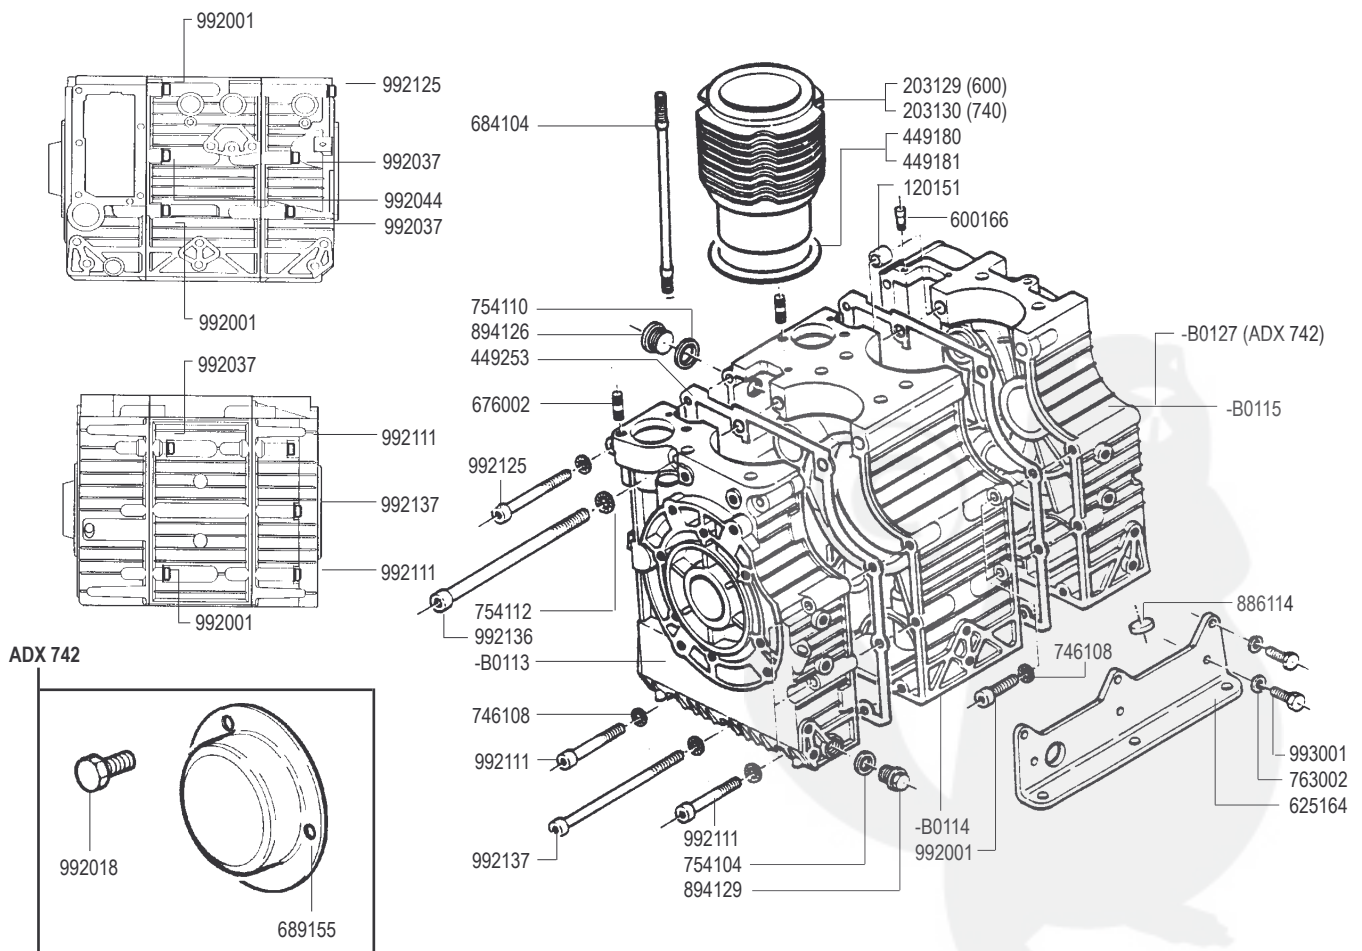

# ADX 600 - 740 ADX 742

cod. -B0118 SHORT BLOCK ADX 600  
cod. -B0119 SHORT BLOCK ADX 740  
cod. -B0120 SHORT BLOCK ADX 742 Sx

**RICAMBI - SPARE PARTS - ERSATZTEILE - PIECES DETACHEES - REPUESTOS**

608124  
588158  
325105

325084  
771028  
696172  
734151  
A.E./E.S. 976209  
A.A./R.S. 976230

994001

588183  
296168

588182

-B0108 (600)  
-B0109 (740-742)

875250

992007  
227224  
993016  
746108

A.E. = Avviamento Elettrico - E.S. = Electric Start  
A.A. = Avviamento Autoavvolgente - R.S. = Rope Start

### RICAMBI - SPARE PARTS - ERSATZTEILE - PIECES DETACHEES - REPUESTOS

-A2874

676170  
746108  
323027  
215124

992111  
746108  
992109

449195  
215101

449265

-B0135

989192  
763101  
670107  
231246